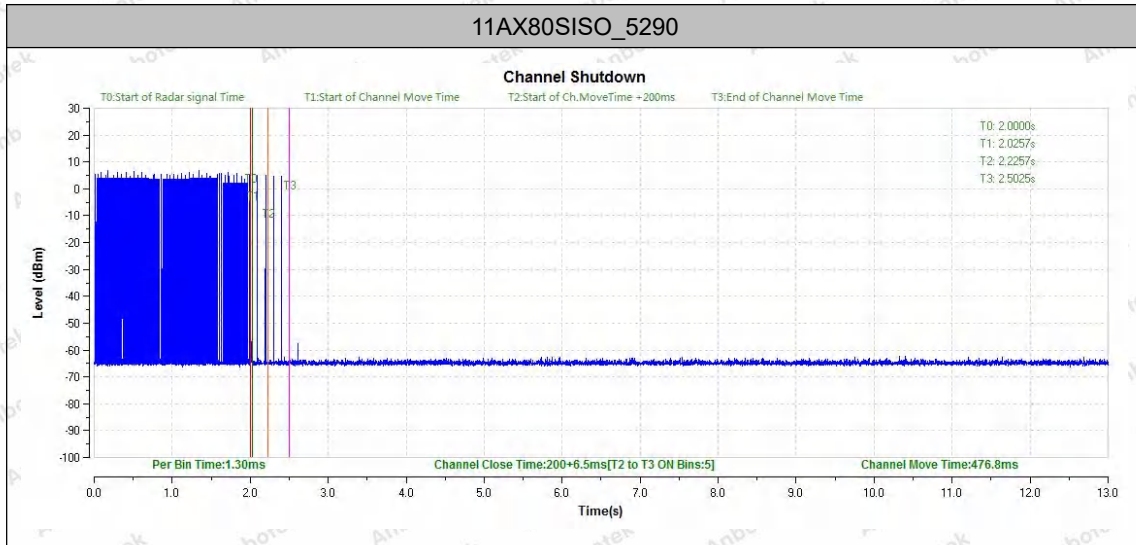

Test Graphs

---END---