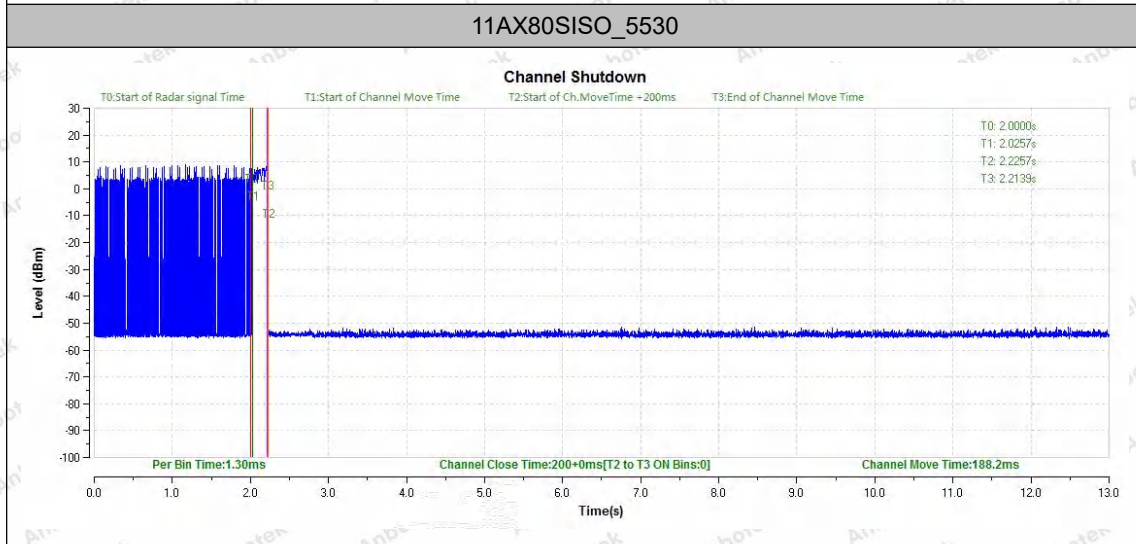

Test Graphs

---END---