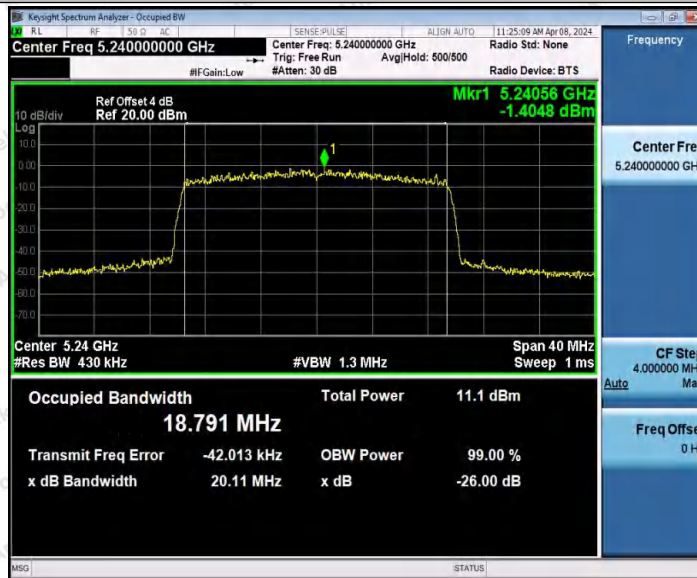

Hotline  
 400-003-0500  
 www.anbotek.com.cn

11AX20MIMO\_Ant2\_5240

11AX20MIMO\_Ant1\_5260