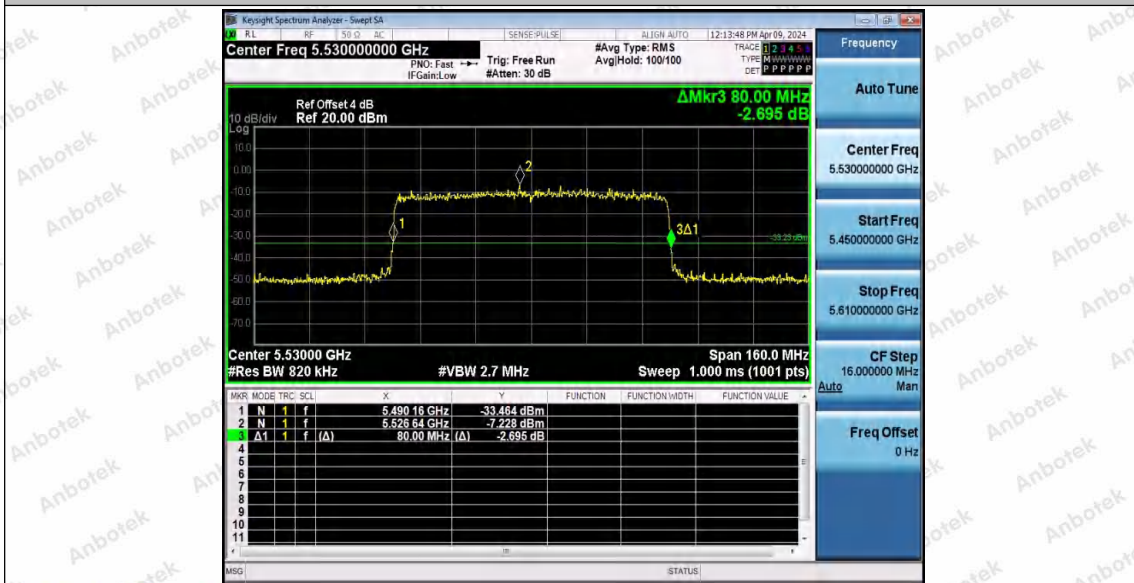

Hotline  
400-003-0500  
www.anbotek.com.cn

11AX80MIMO\_Ant2\_5290

11AX80MIMO\_Ant1\_5530