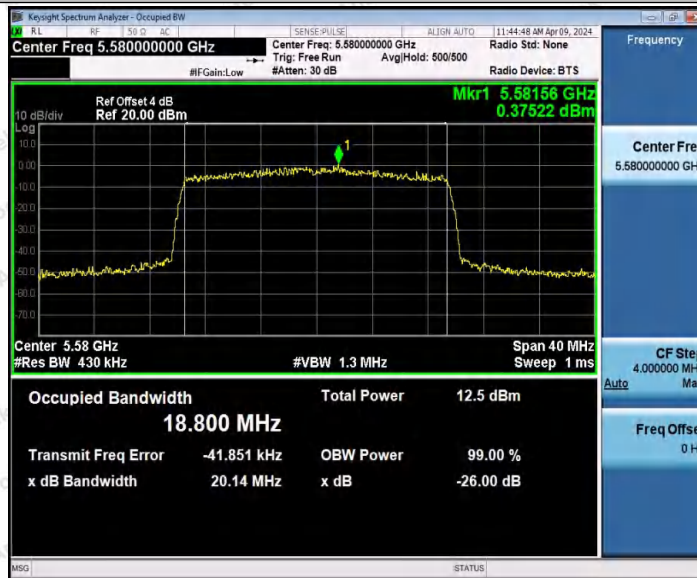

Hotline  
 400-003-0500  
[www.anbotek.com.cn](http://www.anbotek.com.cn)

11AX20MIMO\_Ant2\_5580

11AX20MIMO\_Ant1\_5700