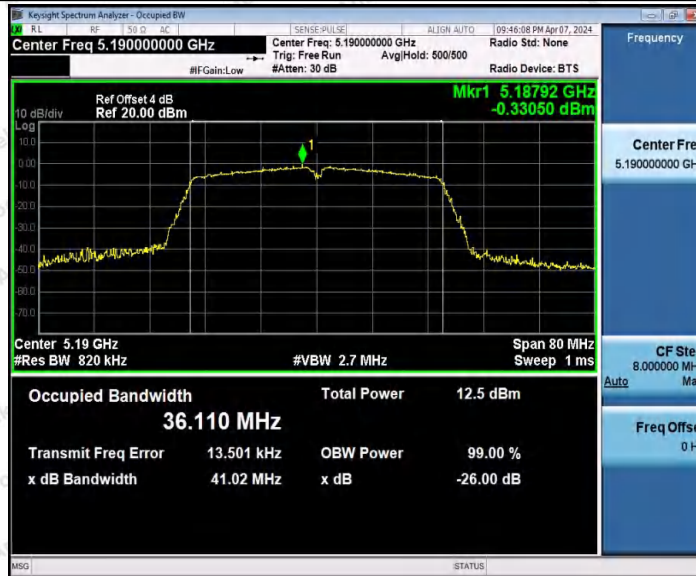

Hotline  
400-003-0500  
www.anbotek.com.cn

11N40MIMO\_Ant1\_5190

11N40MIMO\_Ant2\_5190