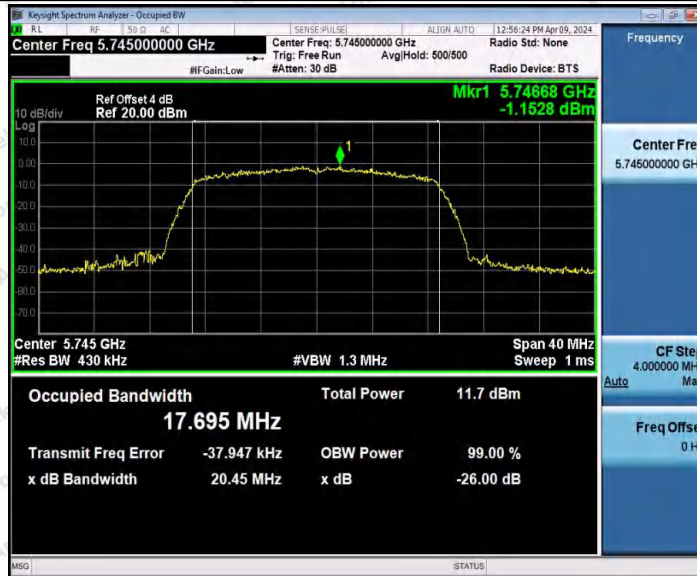

Hotline 400-003-0500  
www.anbotek.com.cn

11N20MIMO\_Ant2\_5745

11N20MIMO\_Ant1\_5785