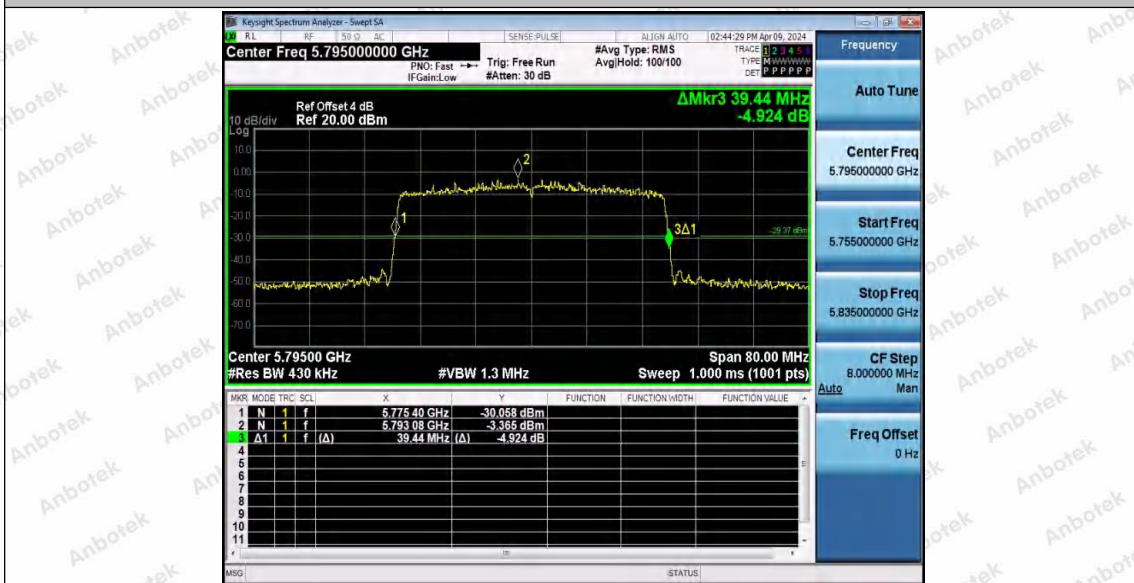

Hotline  
400-003-0500  
www.anbotek.com.cn

11AX40MIMO\_Ant1\_5795

11AX40MIMO\_Ant2\_5795