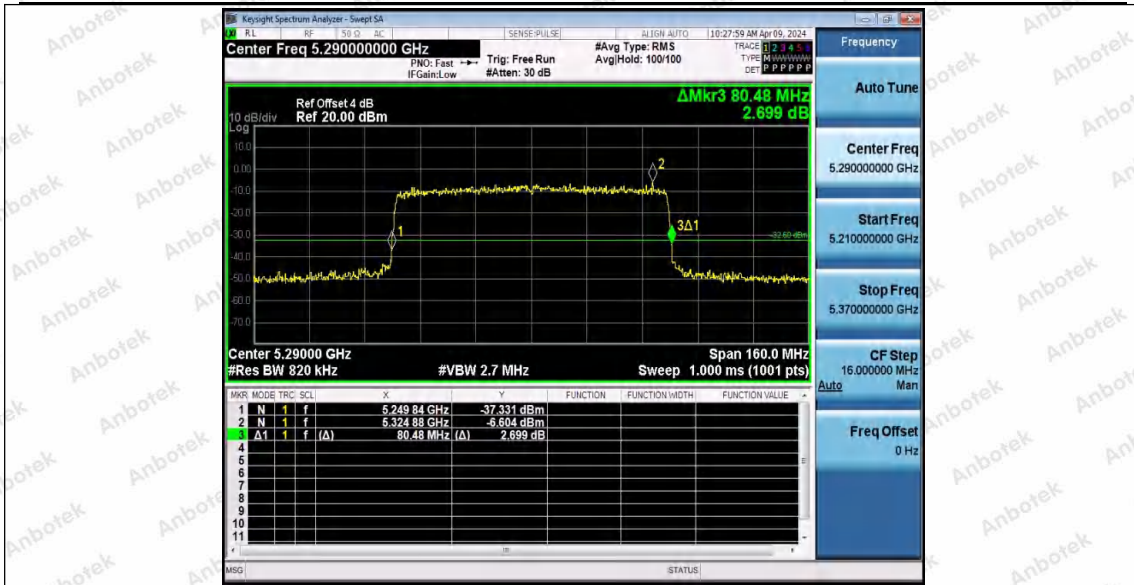

Shenzhen Anbotek Compliance Laboratory Limited

Address: 1/F., Building D, Sogood Science and Technology Park, Sanwei Community, Hangcheng Street, Bao'an District, Shenzhen, Guangdong, China.
Tel: (86) 0755-26066440 Fax: (86) 0755-26014772 Email: service@anbotek.com

Hotline 400-003-0500
www.anbotek.com.cn