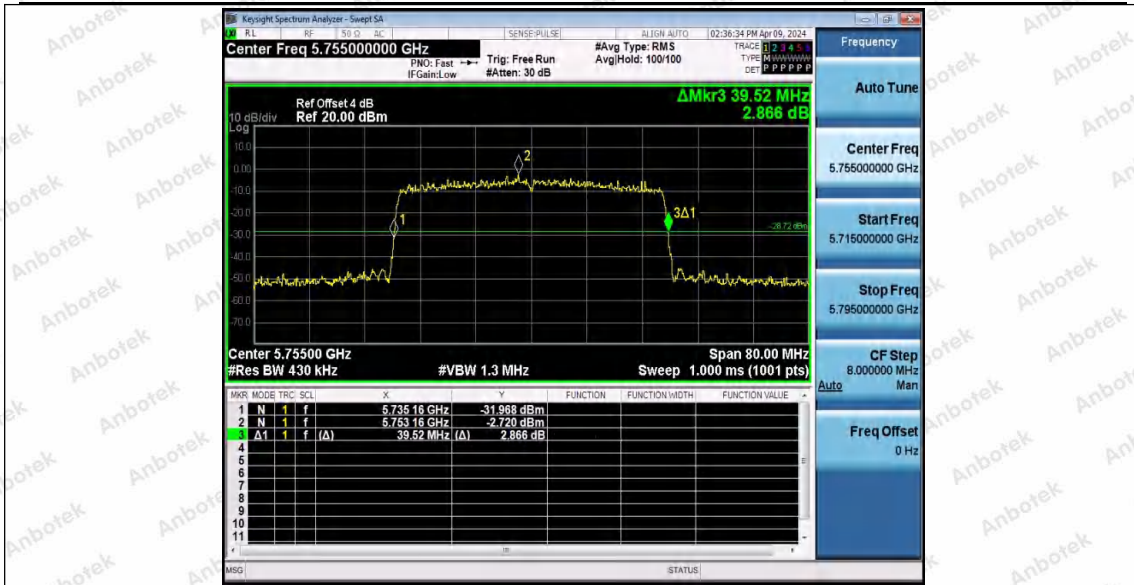

Shenzhen Anbotek Compliance Laboratory Limited

Address: 1/F., Building D, Sogood Science and Technology Park, Sanwei Community, Hangcheng Street, Bao'an District, Shenzhen, Guangdong, China.
Tel: (86) 0755-26066440 Fax: (86) 0755-26014772 Email: service@anbotek.com

Hotline 400-003-0500
www.anbotek.com.cn