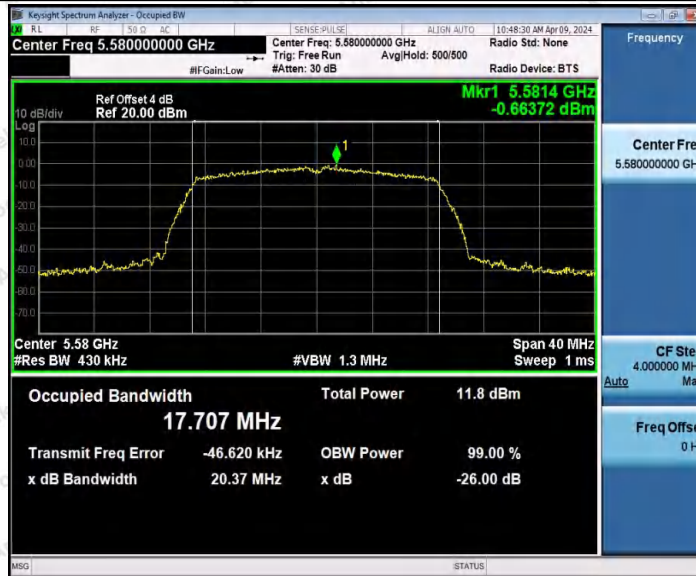

Hotline  
400-003-0500  
www.anbotek.com.cn

11N20MIMO\_Ant1\_5580

11N20MIMO\_Ant2\_5580