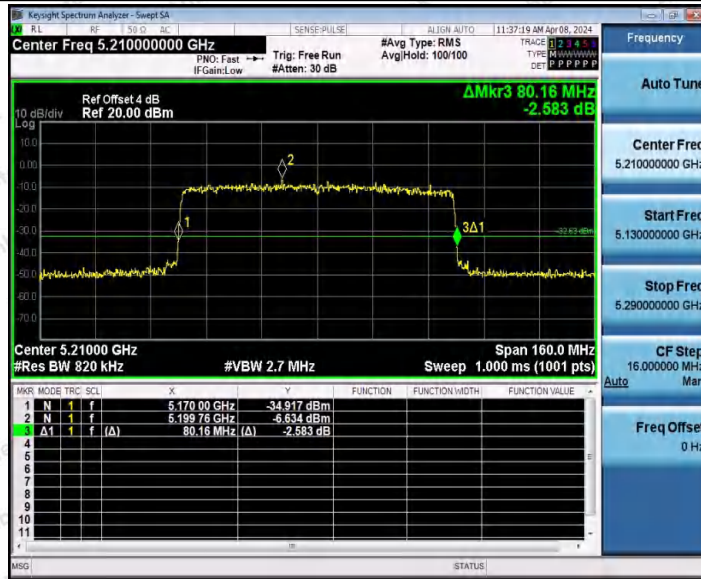

11AX80MIMO_Ant1_5210