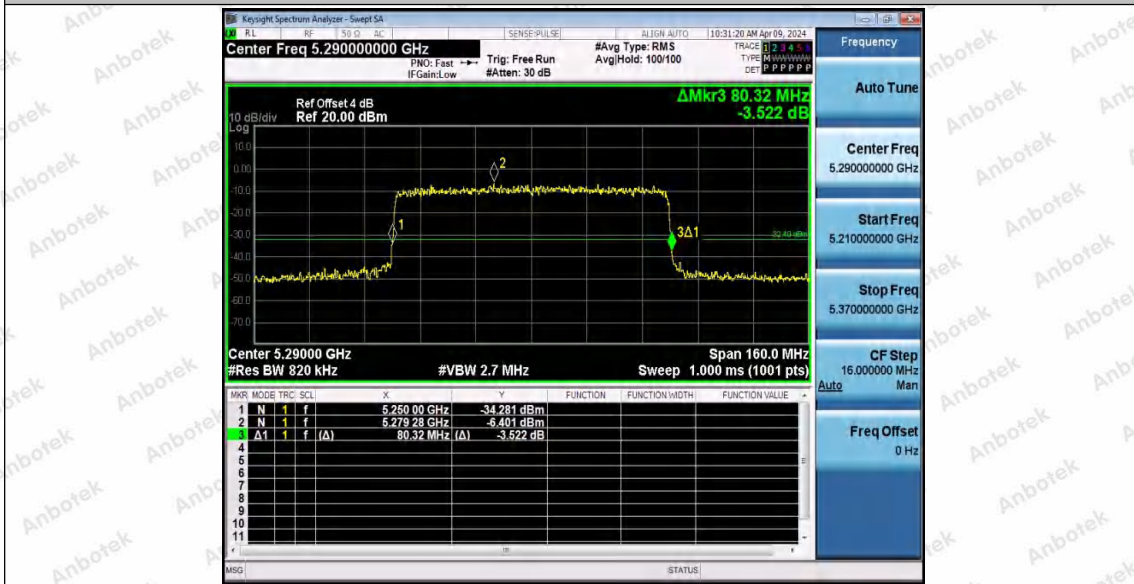

Hotline  
400-003-0500  
www.anbotek.com.cn

11AX80MIMO\_Ant2\_5290

11AX80MIMO\_Ant1\_5530