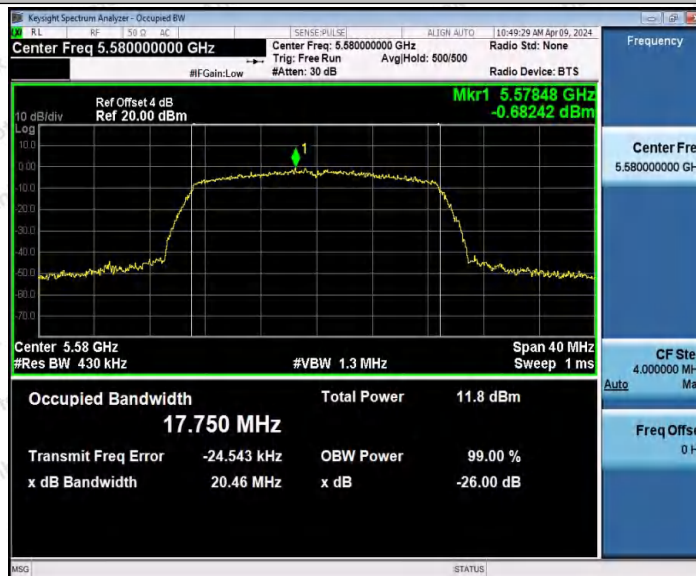

Hotline  
400-003-0500  
www.anbotek.com.cn

11N20MIMO\_Ant1\_5580

11N20MIMO\_Ant2\_5580