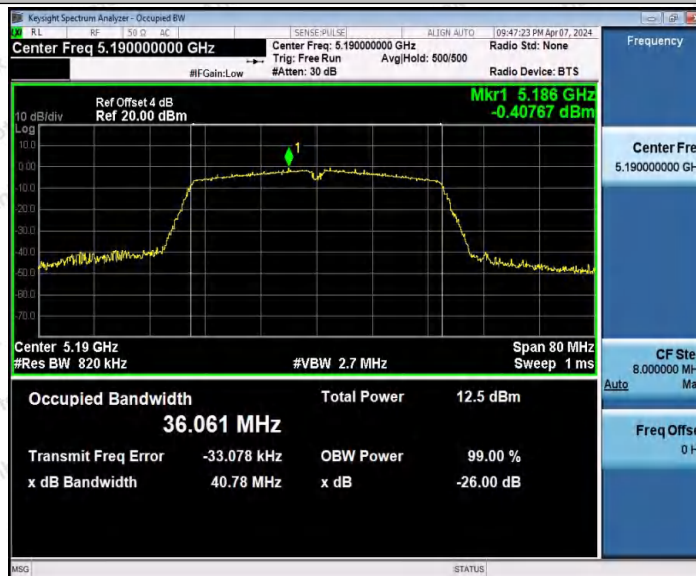

Hotline  
400-003-0500  
www.anbotek.com.cn

11N40MIMO\_Ant1\_5190

11N40MIMO\_Ant2\_5190