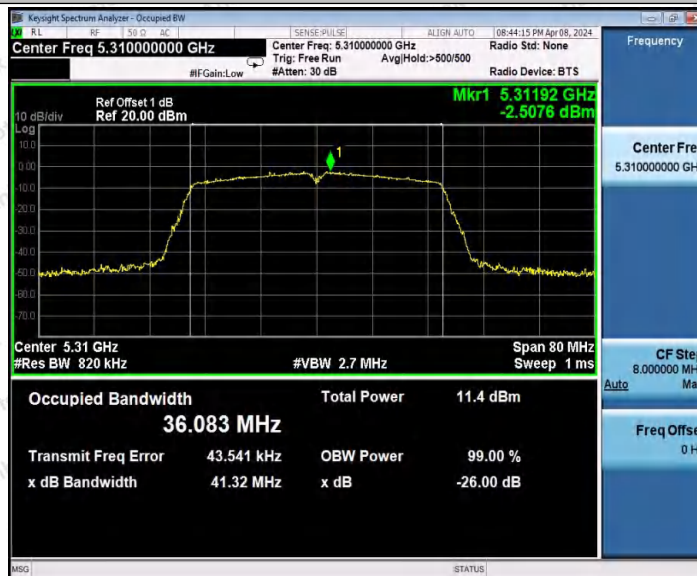

Hotline  
 400-003-0500  
[www.anbotek.com.cn](http://www.anbotek.com.cn)

11N40MIMO\_Ant2\_5270

11N40MIMO\_Ant1\_5310