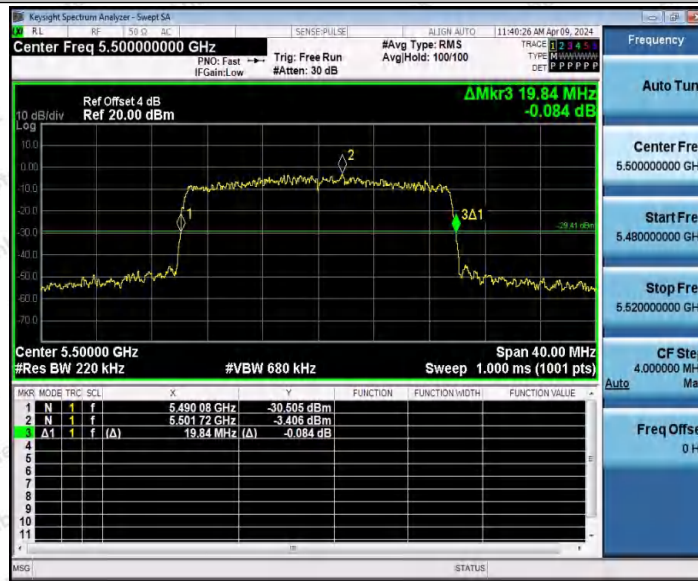

11AX20MIMO_Ant1_5500

11AX20MIMO_Ant2_5500