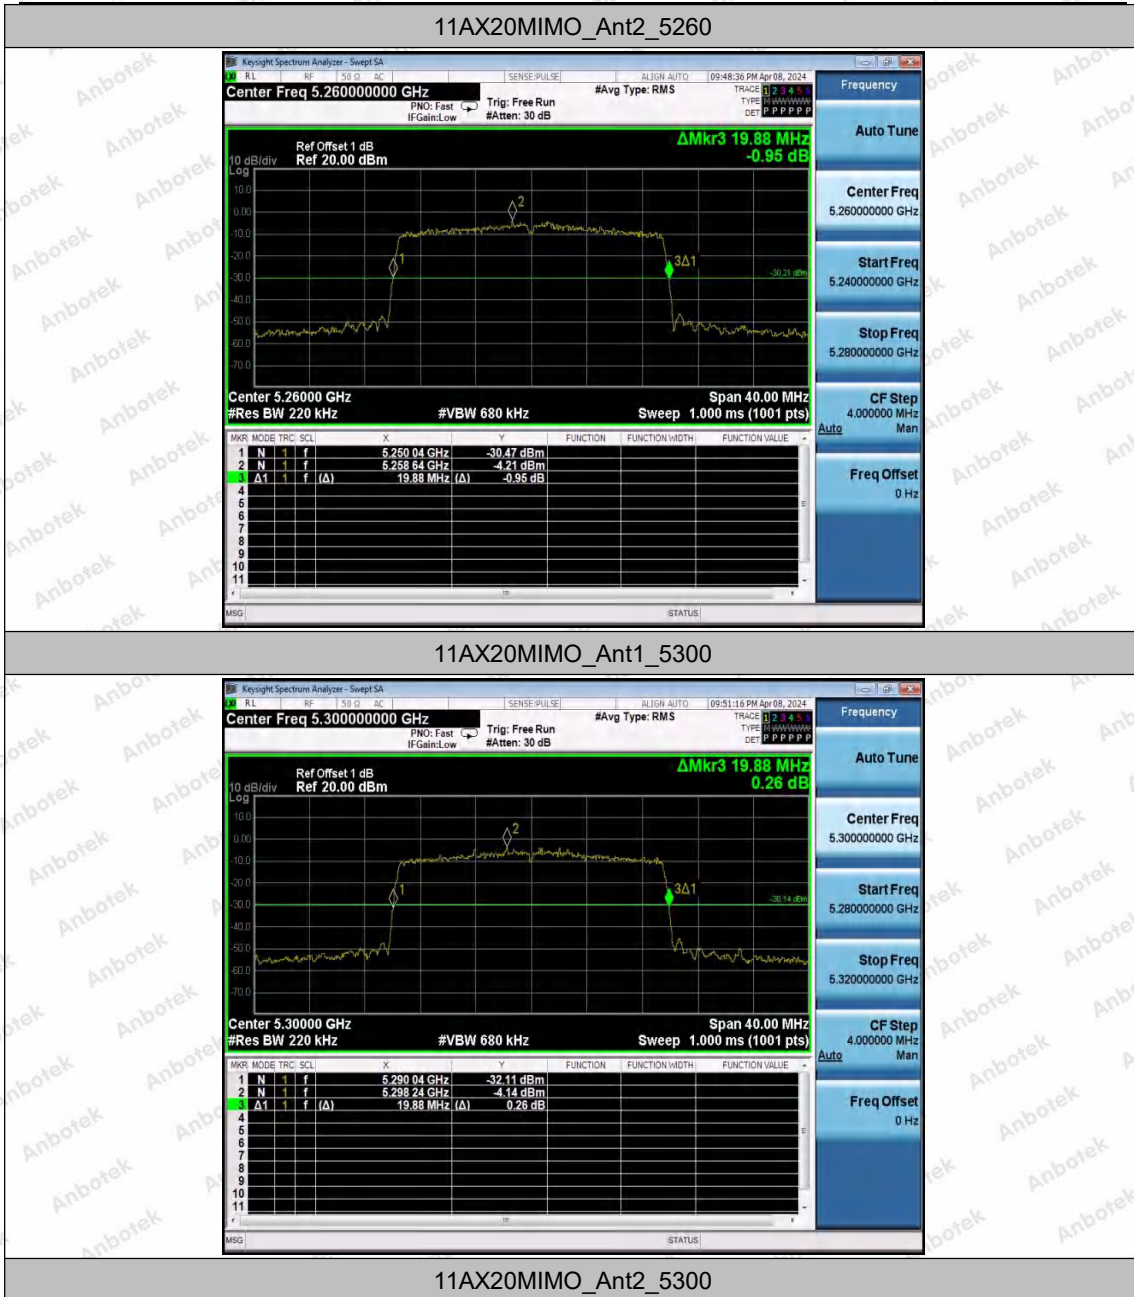

Shenzhen Anbotek Compliance Laboratory Limited

Address: 1/F., Building D, Sogood Science and Technology Park, Sanwei Community, Hangcheng Street, Bao'an District, Shenzhen, Guangdong, China.
Tel: (86) 0755-26066440 Fax: (86) 0755-26014772 Email: service@anbotek.com

Hotline 400-003-0500
www.anbotek.com.cn