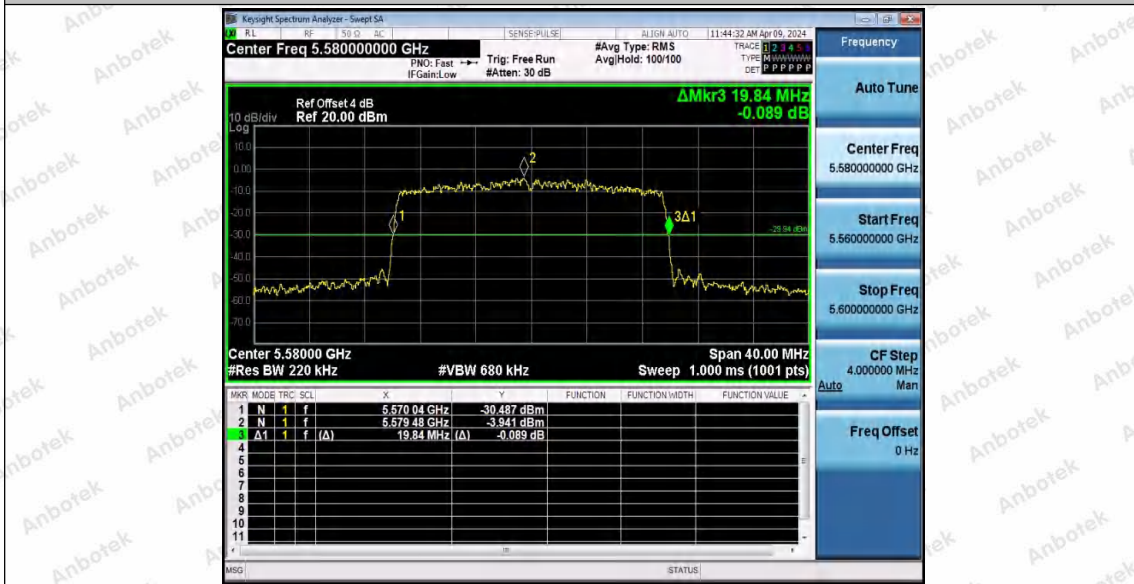

Hotline  
 400-003-0500  
[www.anbotek.com.cn](http://www.anbotek.com.cn)

11AX20MIMO\_Ant2\_5580

11AX20MIMO\_Ant1\_5700