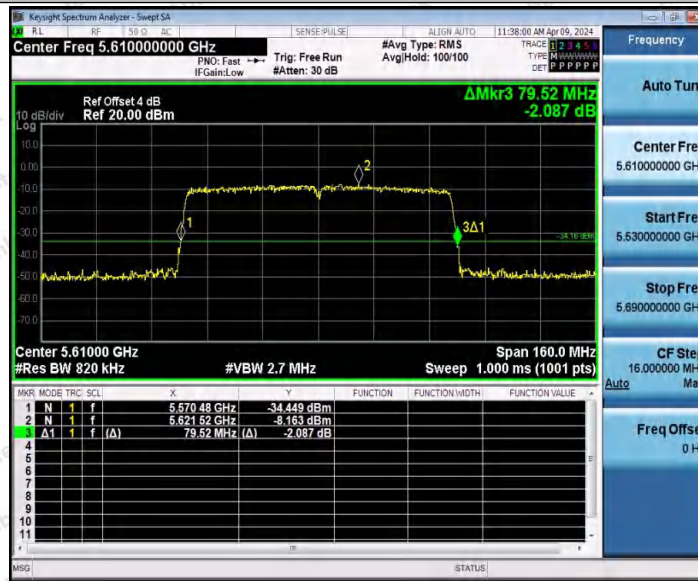

11AC80MIMO_Ant2_5610