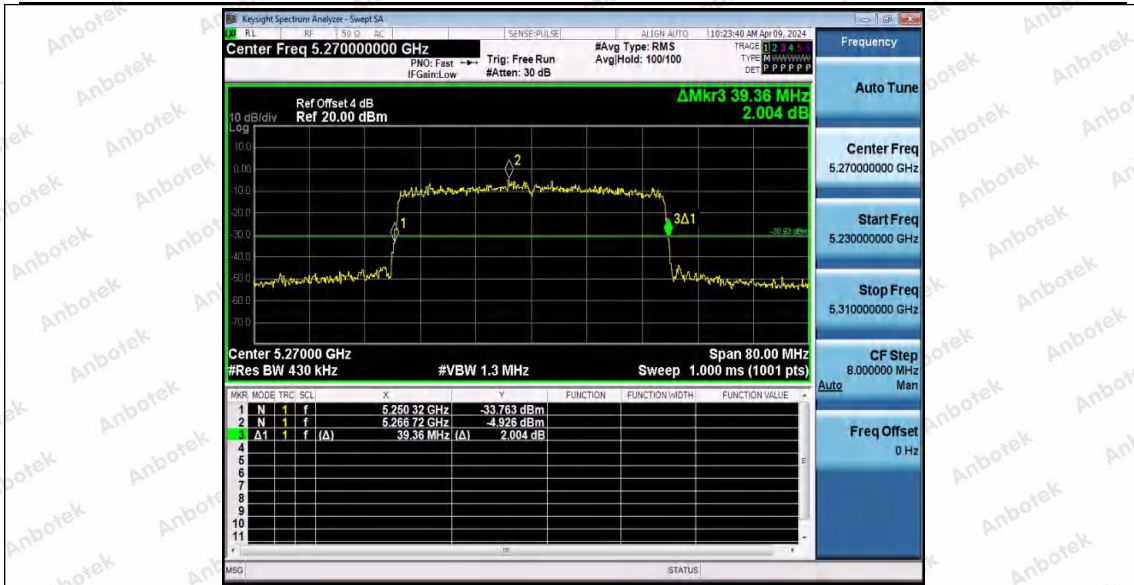

11AX40MIMO_Ant1_5310