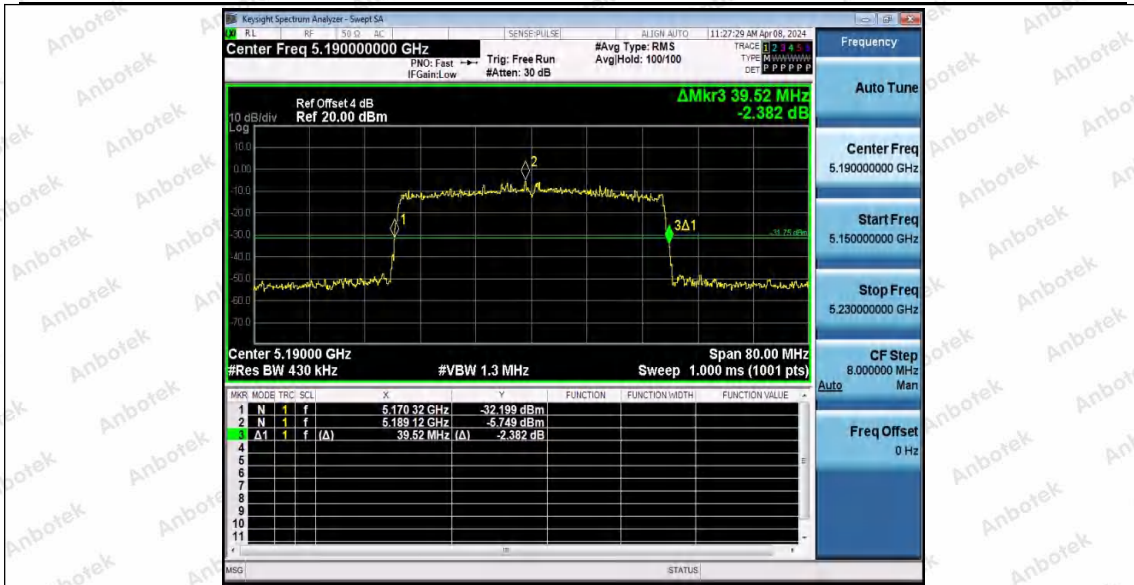

11AX40MIMO_Ant2_5190