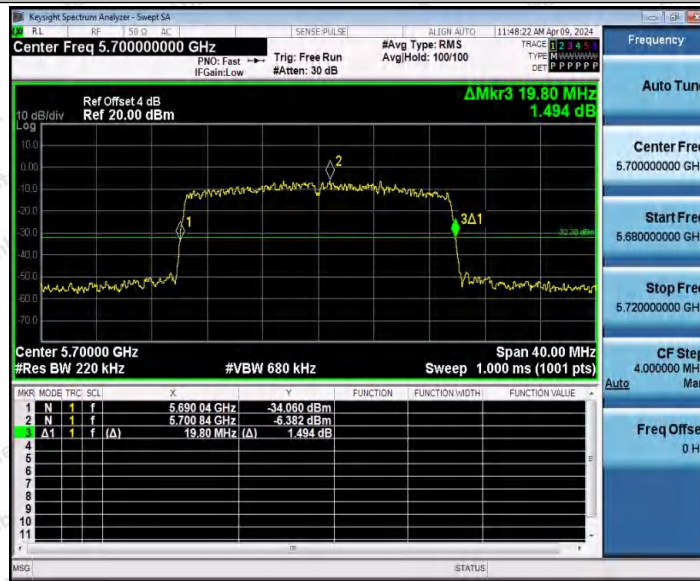

11AX20MIMO_Ant1_5745