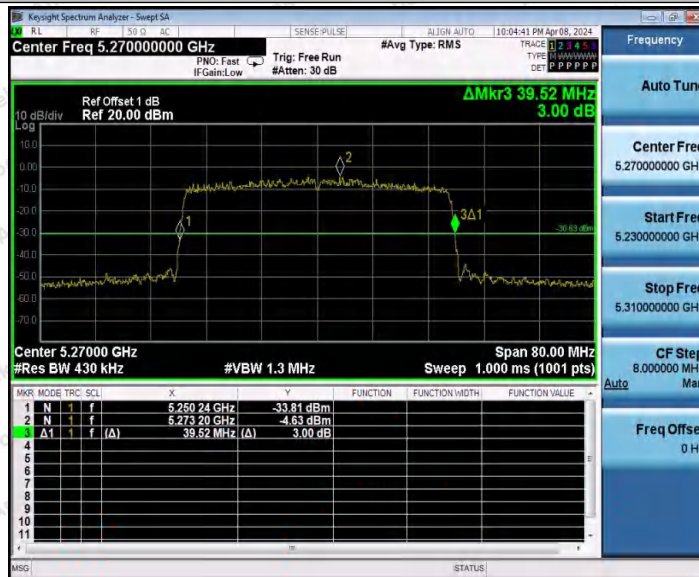

Hotline 400-003-0500  
 www.anbotek.com.cn

11AX40MIMO\_Ant2\_5230

11AX40MIMO\_Ant1\_5270

11AX40MIMO\_Ant2\_5270