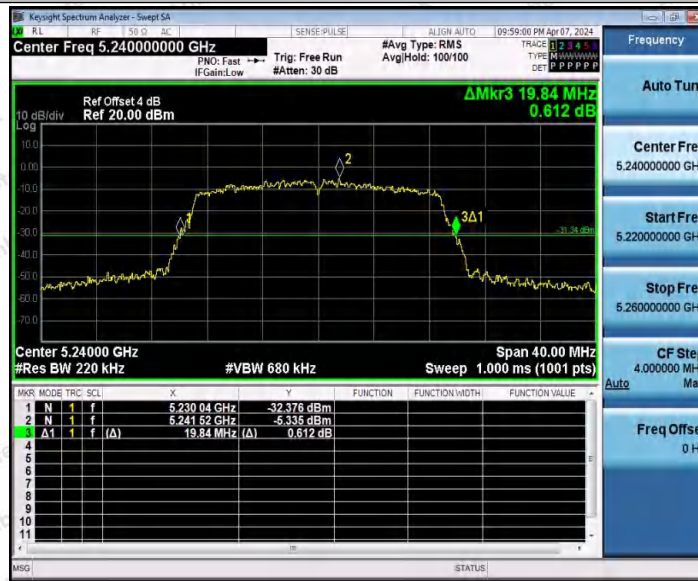

11AC20MIMO_Ant2_5240