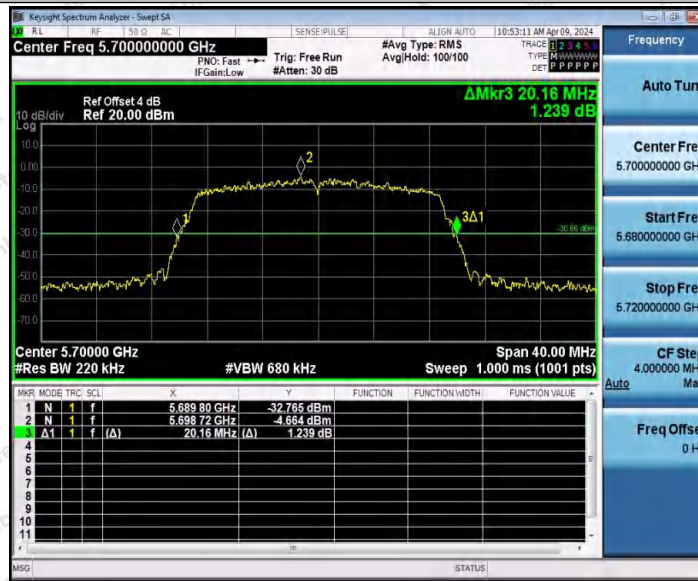

11N20MIMO_Ant2_5700