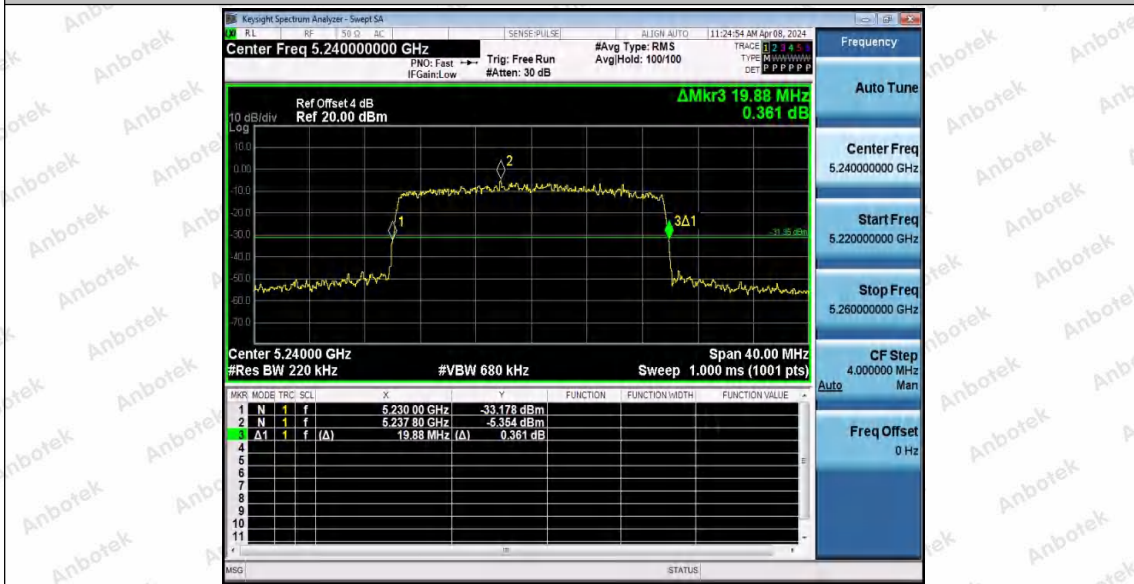

11AX20MIMO_Ant2_5240