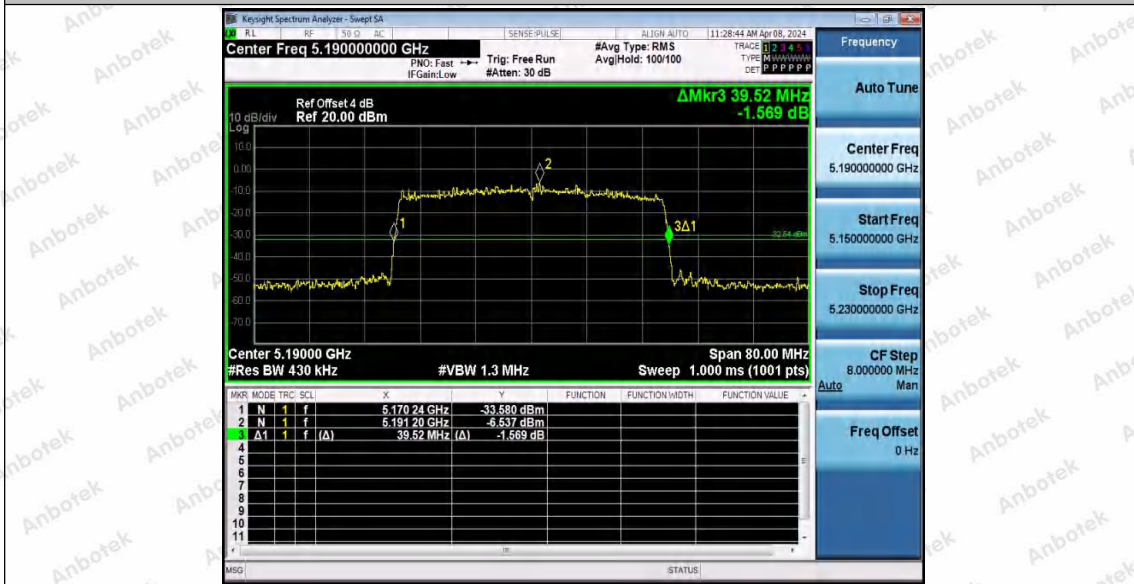

Hotline  
400-003-0500  
www.anbotek.com.cn

11AX40MIMO\_Ant2\_5190

11AX40MIMO\_Ant1\_5230