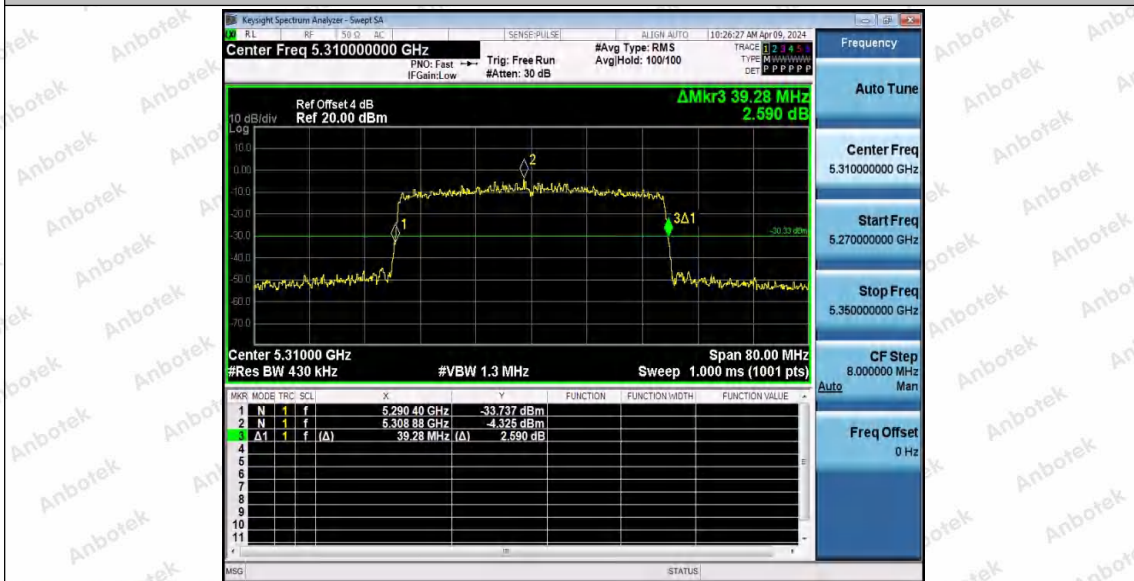

Hotline  
 400-003-0500  
[www.anbotek.com.cn](http://www.anbotek.com.cn)

11AX40MIMO\_Ant1\_5310

11AX40MIMO\_Ant2\_5310