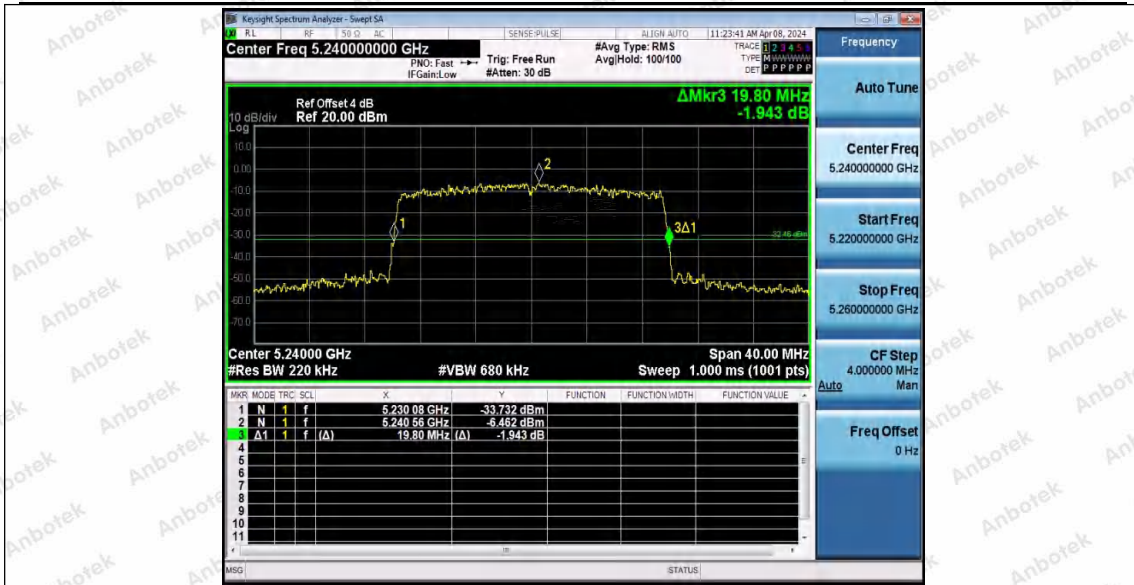

11AX20MIMO_Ant1_5240