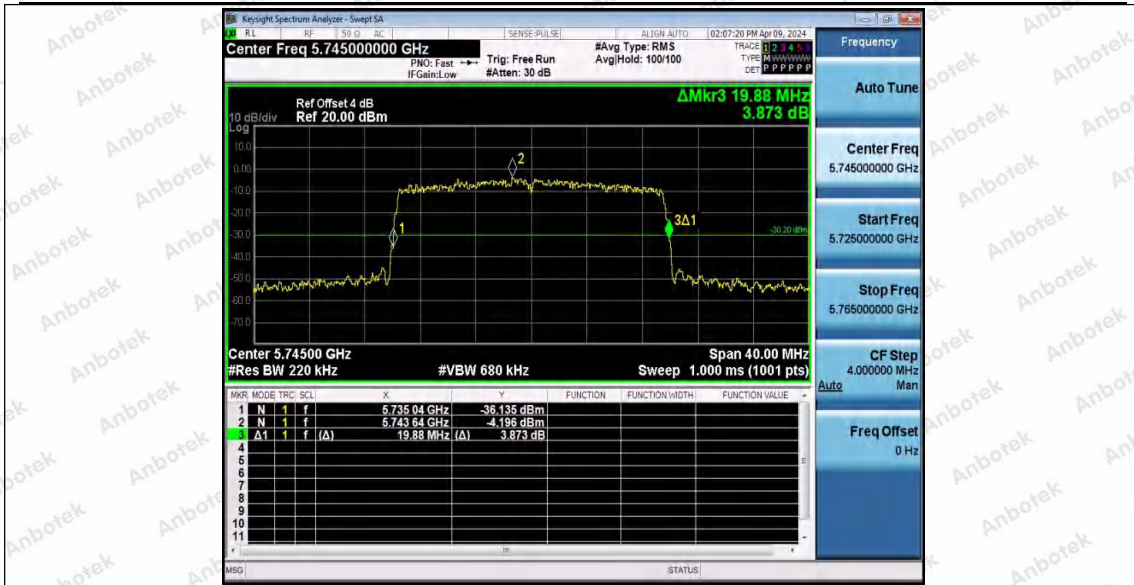

11AX20MIMO_Ant1_5785