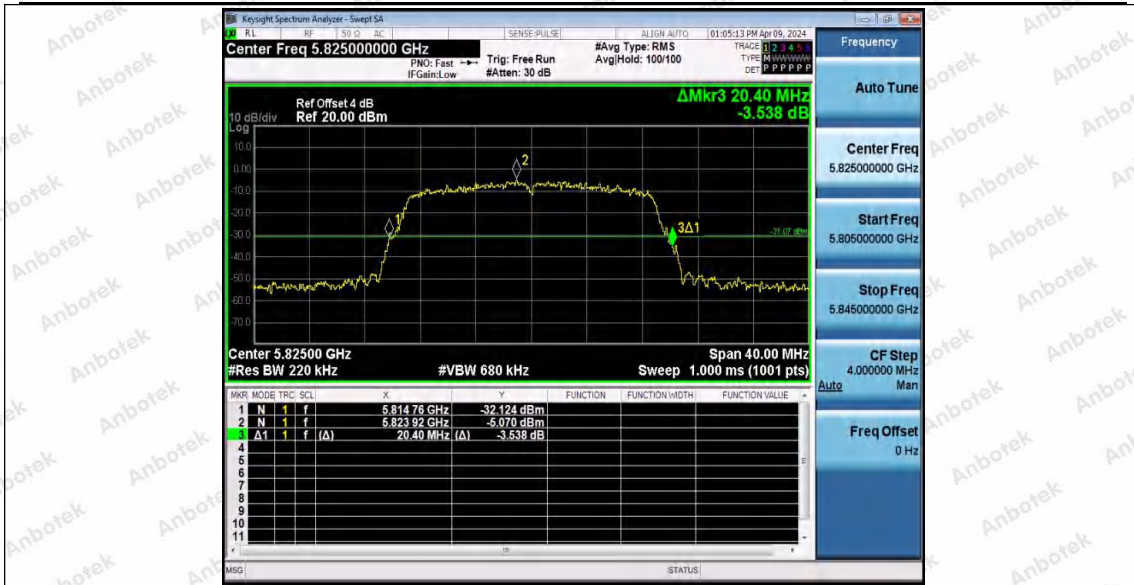

11N40MIMO_Ant1_5190