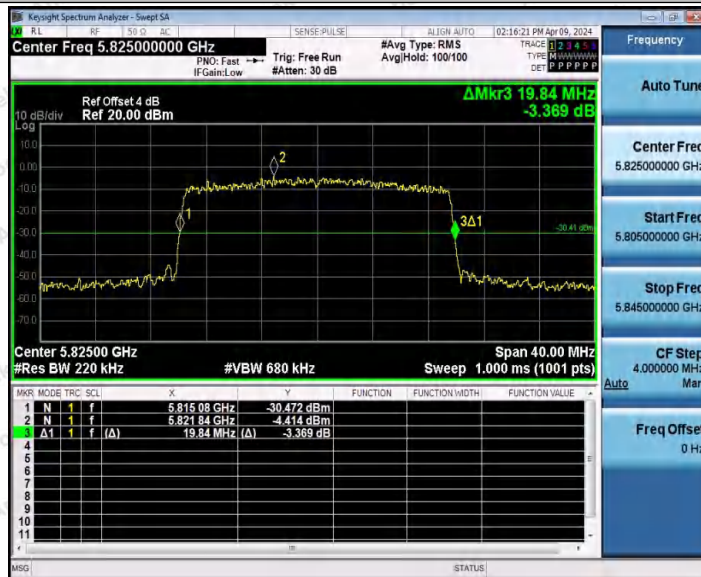

Hotline: 400-003-0500  
 www.anbotek.com.cn

11AX20MIMO\_Ant1\_5825

11AX20MIMO\_Ant2\_5825

11AX40MIMO\_Ant1\_5190