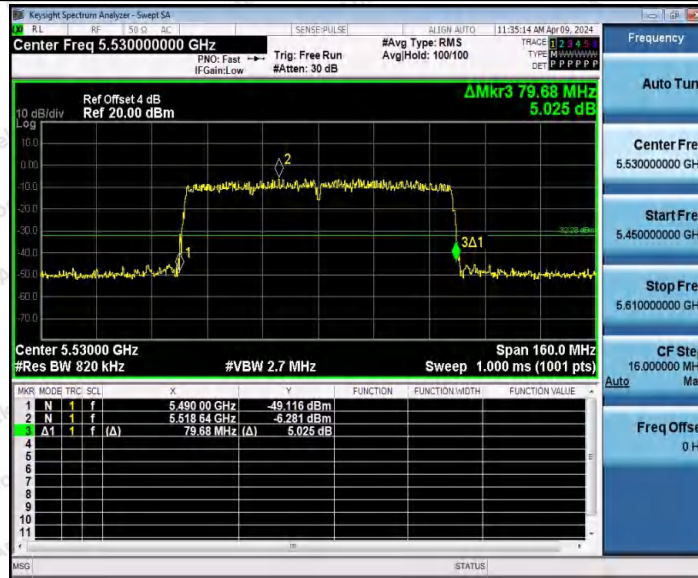

Hotline 400-003-0500  
 www.anbotek.com.cn

11AC80MIMO\_Ant2\_5530

11AC80MIMO\_Ant1\_5610