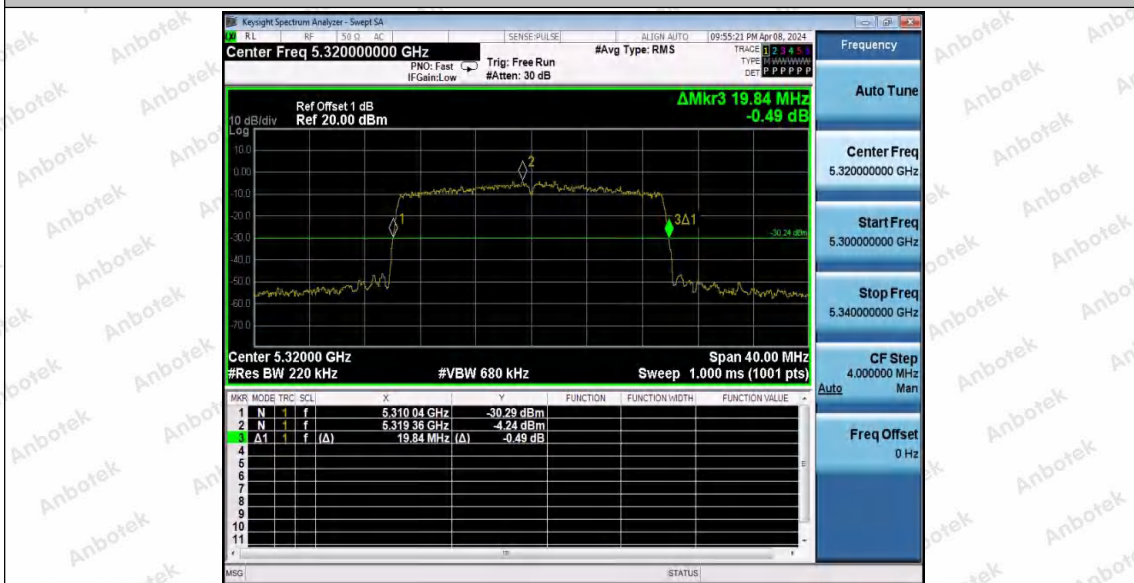

Hotline 400-003-0500  
 www.anbotek.com.cn

11AX20MIMO\_Ant1\_5320

11AX20MIMO\_Ant2\_5320