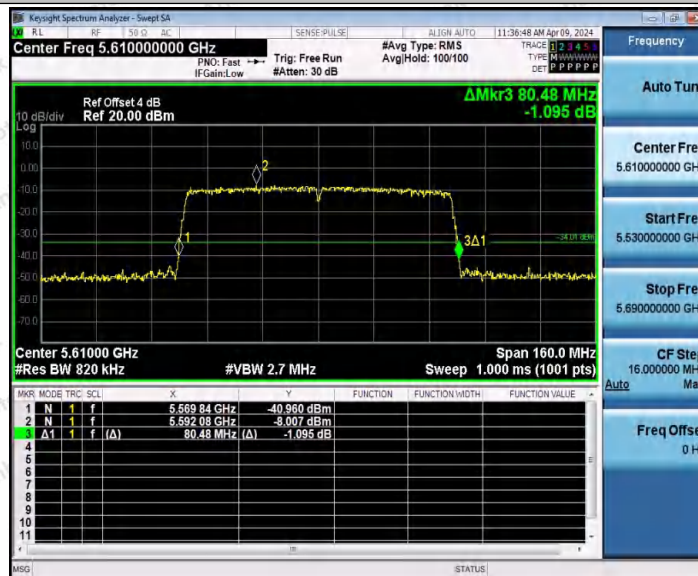

Hotline 400-003-0500  
 www.anbotek.com.cn

11AC80MIMO\_Ant2\_5530

11AC80MIMO\_Ant1\_5610