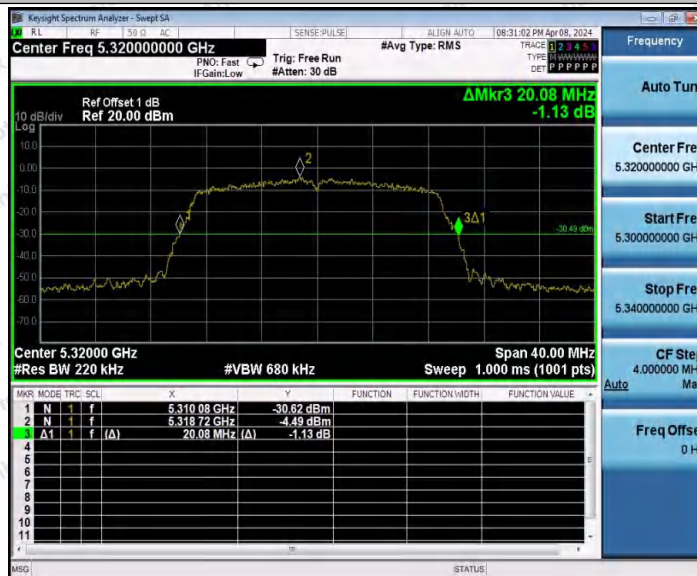

Hotline  
400-003-0500  
www.anbotek.com.cn

11N20MIMO\_Ant2\_5300

11N20MIMO\_Ant1\_5320