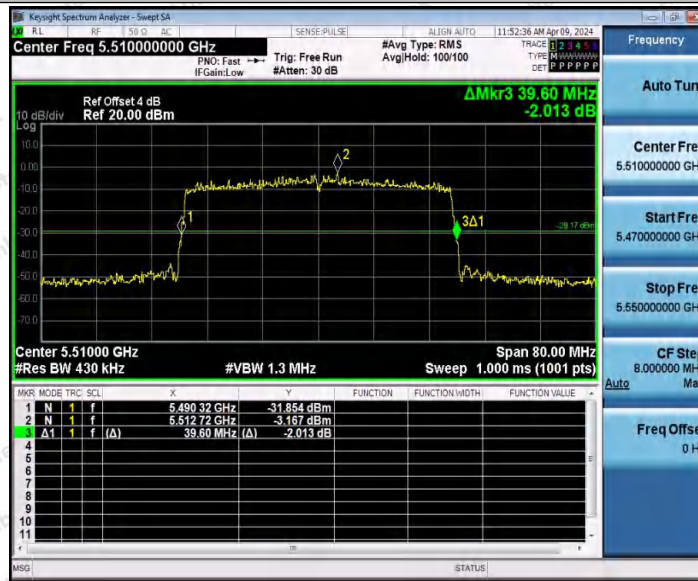

11AX40MIMO_Ant2_5510