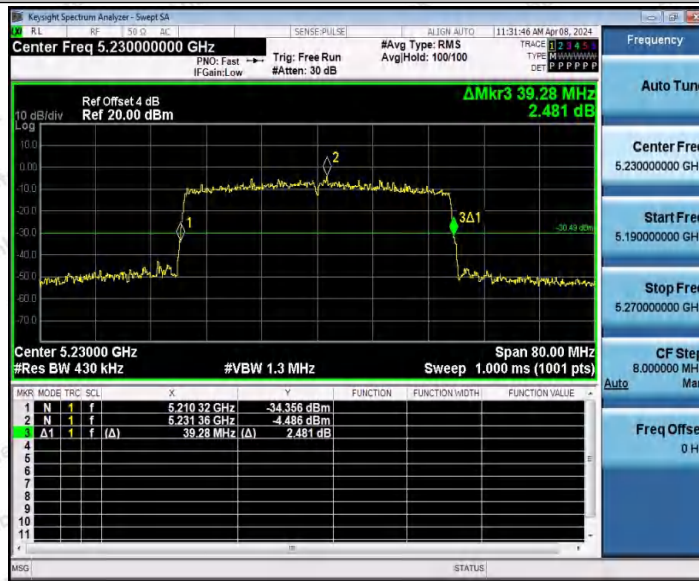

11AX40MIMO_Ant1_5270