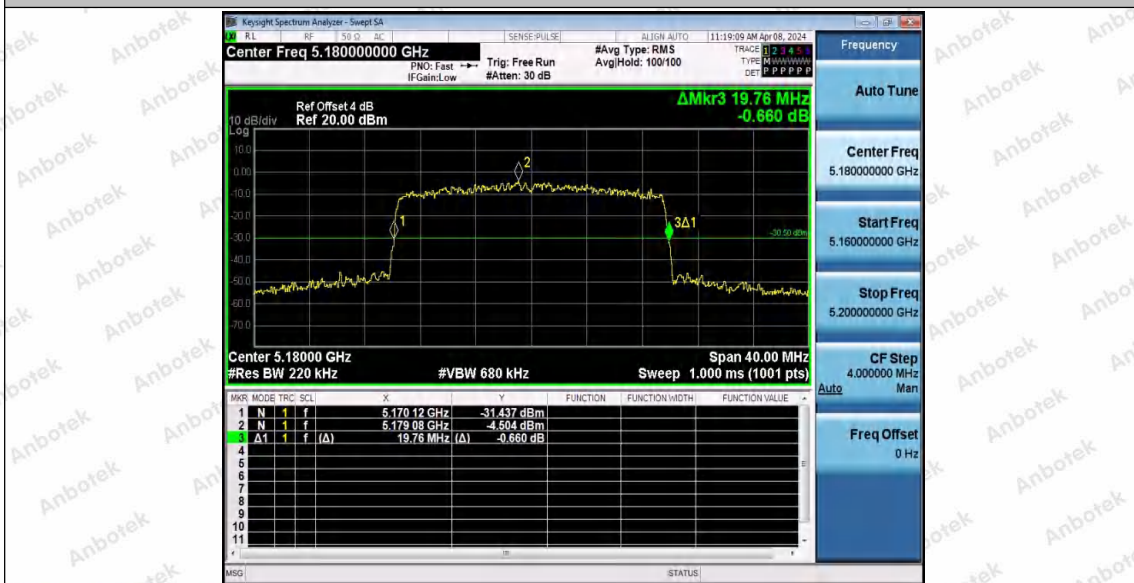

Hotline  
400-003-0500  
www.anbotek.com.cn

11AX20MIMO\_Ant1\_5180

11AX20MIMO\_Ant2\_5180