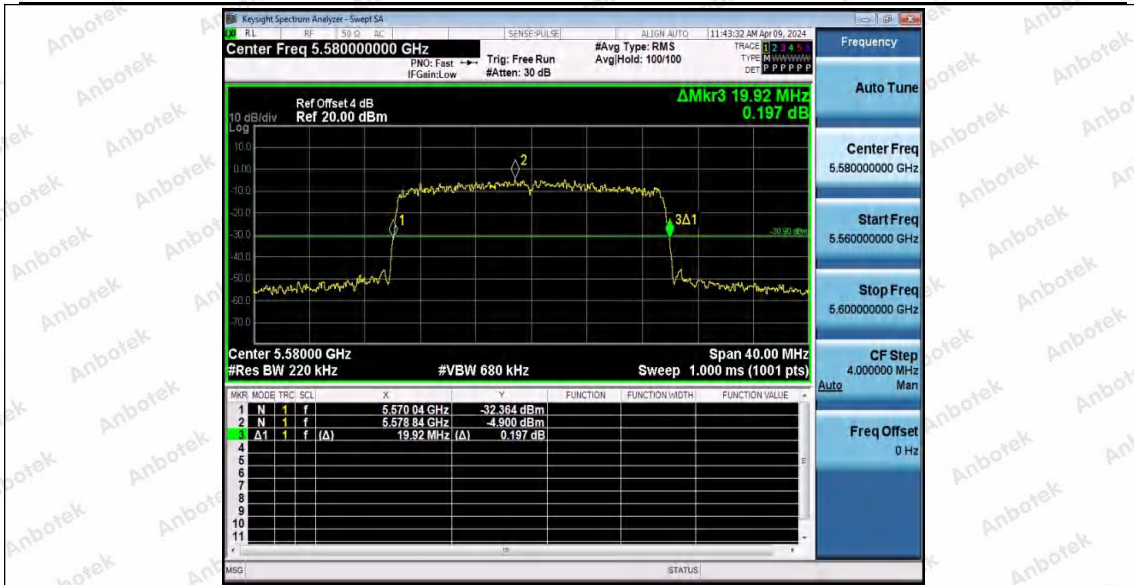

11AX20MIMO_Ant2_5580