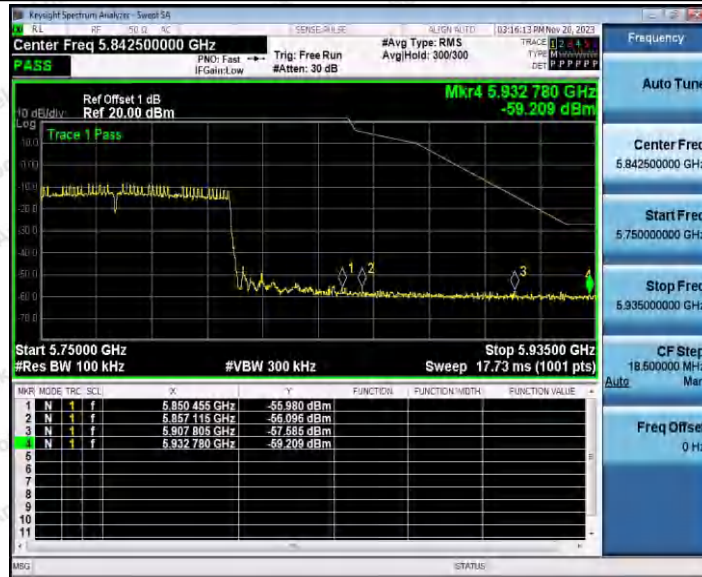

Hotline 400-003-0500
 www.anbotek.com.cn

11AC80SISO_Ant1_Low_5775

11AC80SISO_Ant1_High_5775

--End--