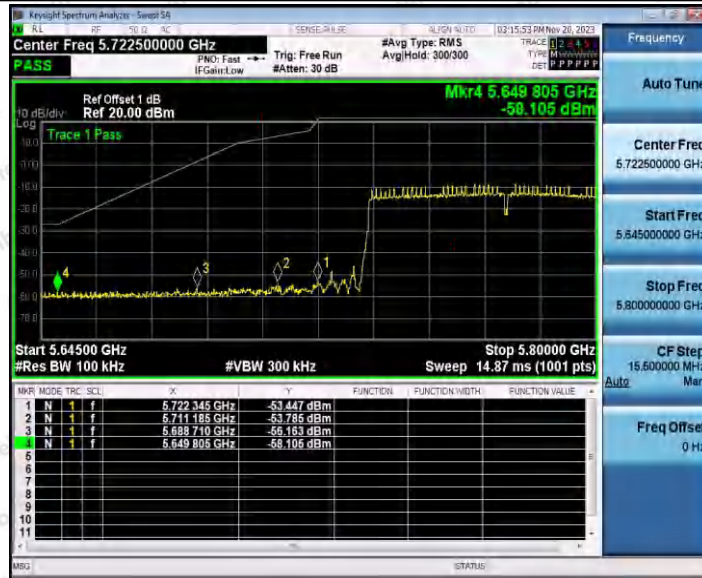

Hotline 400-003-0500
 www.anbotek.com.cn

11AC80SISO_Ant1_Low_5775

11AC80SISO_Ant1_High_5775

--End--