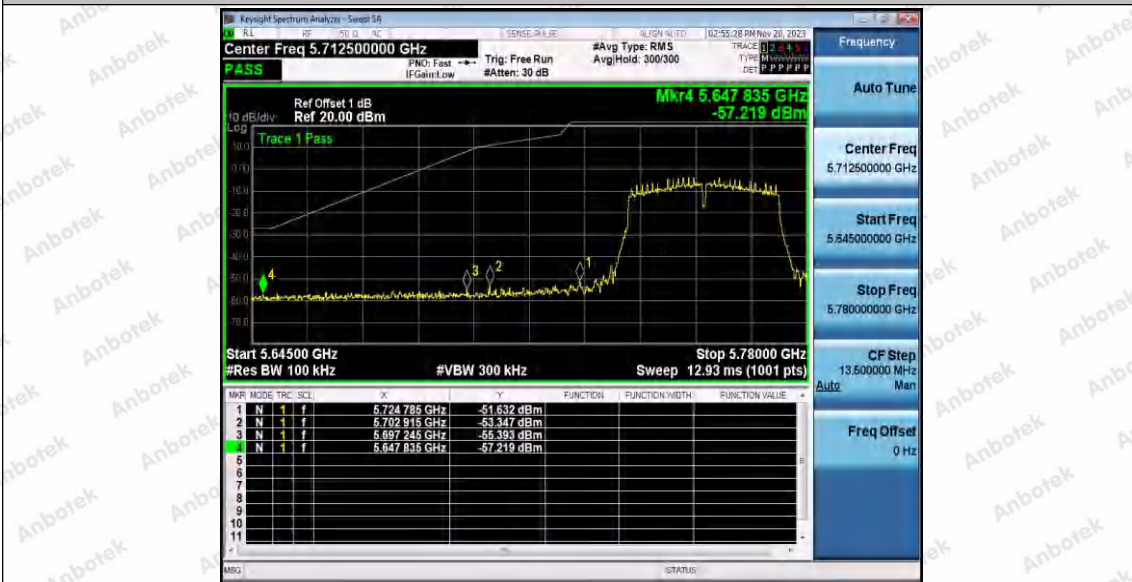

11AC40SISO_Ant1_Low_5755