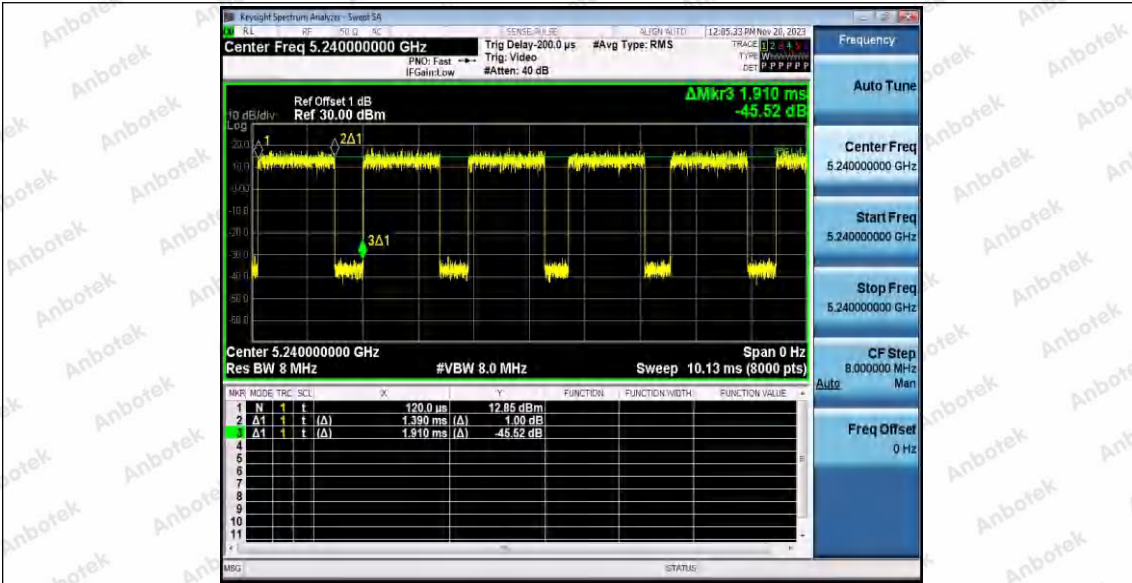

11A_Ant1_5260