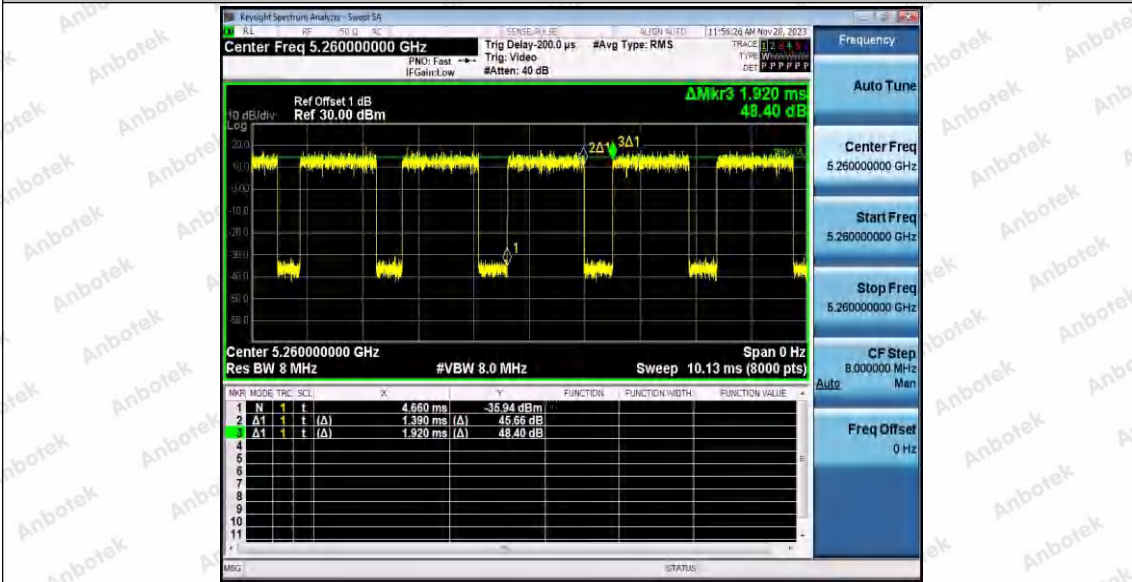

11A_Ant1_5300