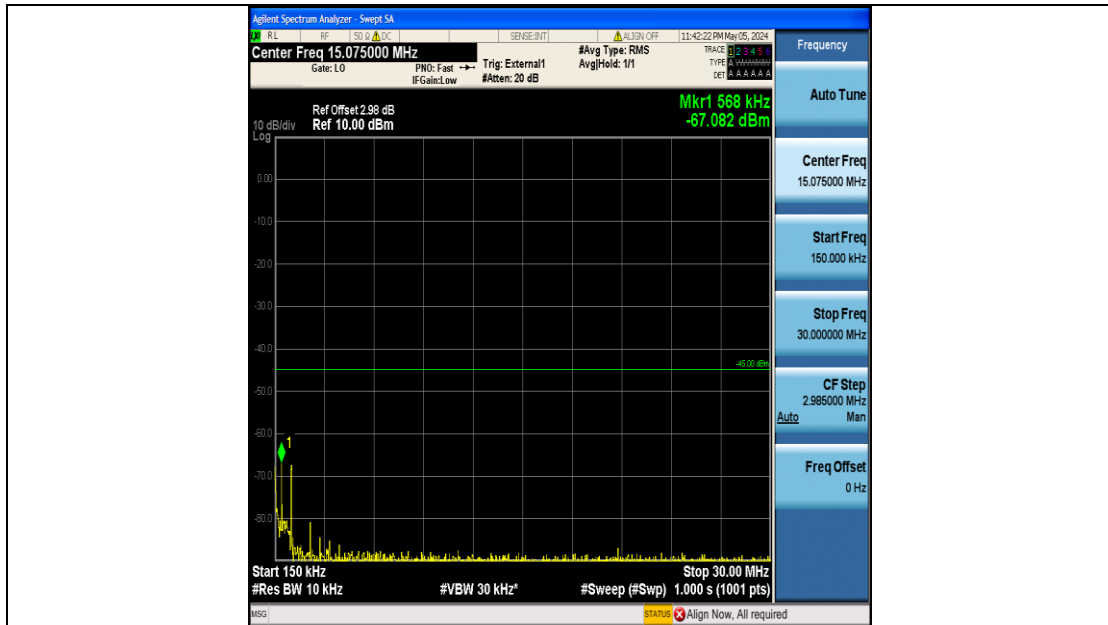

Band38\_15MHz\_16QAM\_38000\_75RB#0\_30~1000\_30~1000

Band38\_15MHz\_16QAM\_38000\_75RB#0\_1000~20000\_1000~20000

Band38\_15MHz\_16QAM\_38000\_75RB#0\_20000~27000\_20000~27000

Band38\_15MHz\_16QAM\_38175\_75RB#0\_0.009~0.15\_0.009~0.15