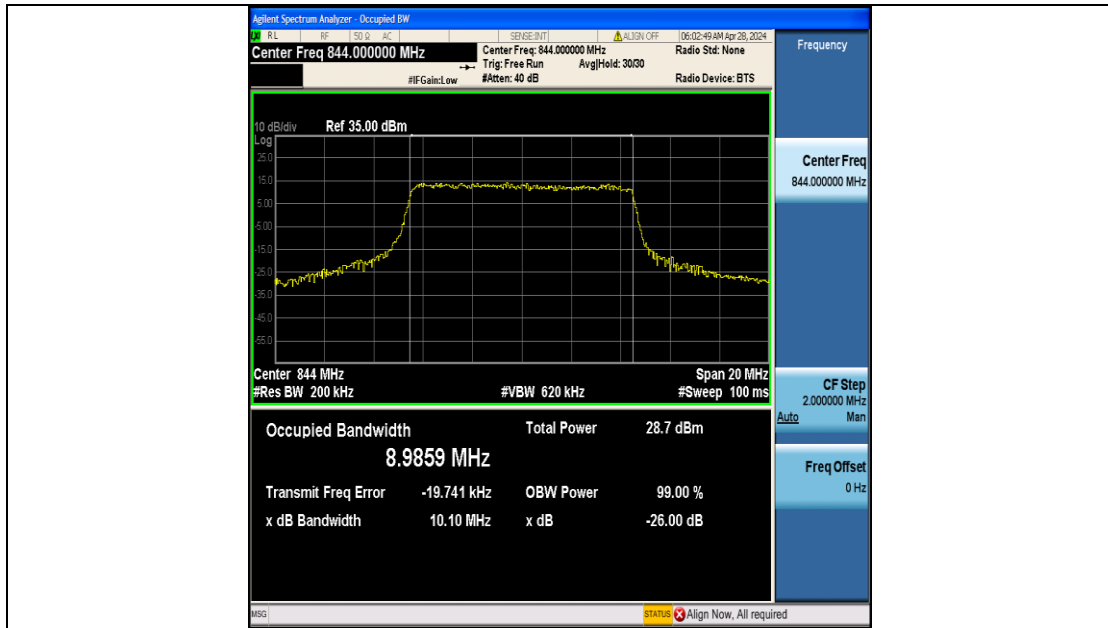

Band5-10MHz-QPSK-20450-50RB#0-PASS

Band5-10MHz-16QAM-20450-50RB#0-PASS

Band5-10MHz-QPSK-20525-50RB#0-PASS

Band5-10MHz-16QAM-20525-50RB#0-PASS

Band5-10MHz-QPSK-20600-50RB#0-PASS

Band5-10MHz-16QAM-20600-50RB#0-PASS