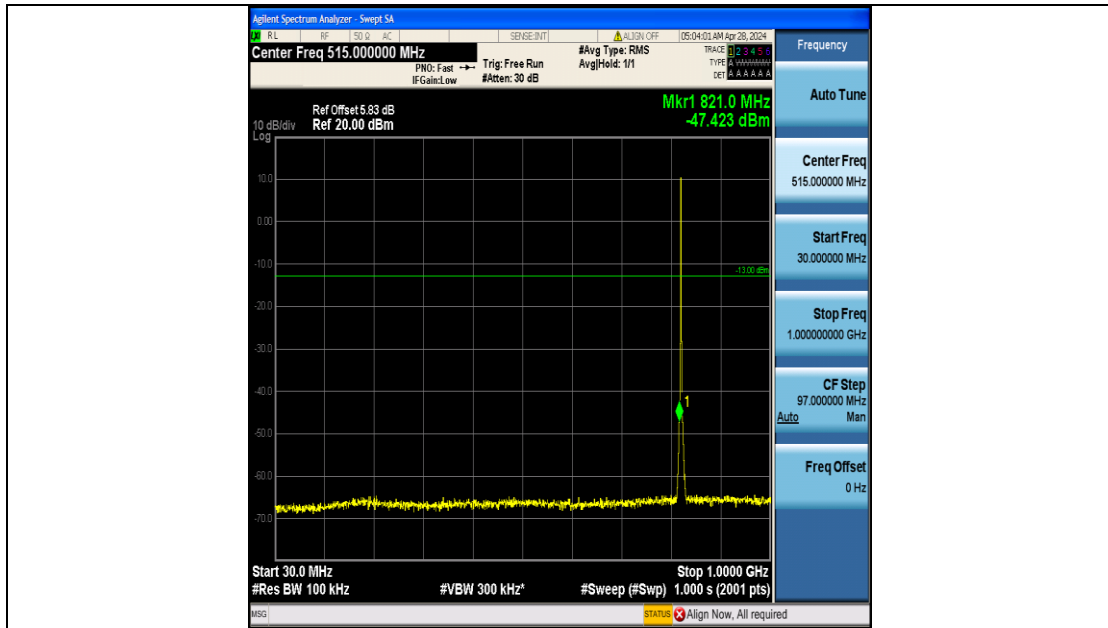

Band5_1.4MHz_QPSK_20407_6RB#0_30~1000_30~1000