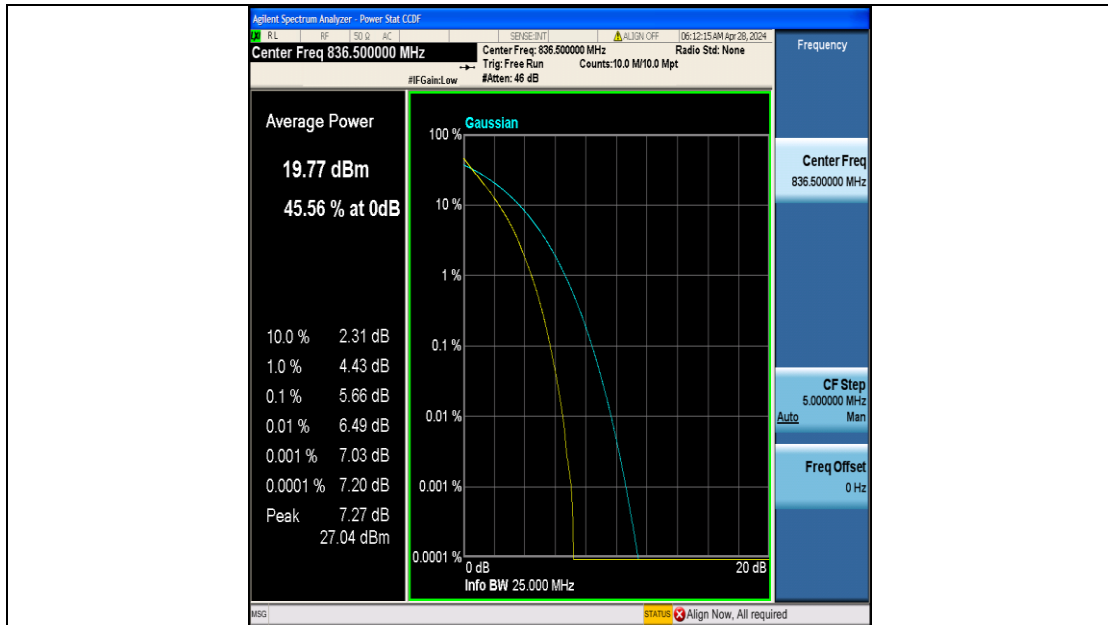

Band5-5MHz-QPSK-20525-25RB#0-PASS

Band5-5MHz-16QAM-20525-25RB#0-PASS

Band5-5MHz-QPSK-20625-25RB#0-PASS

Band5-5MHz-16QAM-20625-25RB#0-PASS

Band5-10MHz-QPSK-20450-50RB#0-PASS

Band5-10MHz-16QAM-20450-50RB#0-PASS