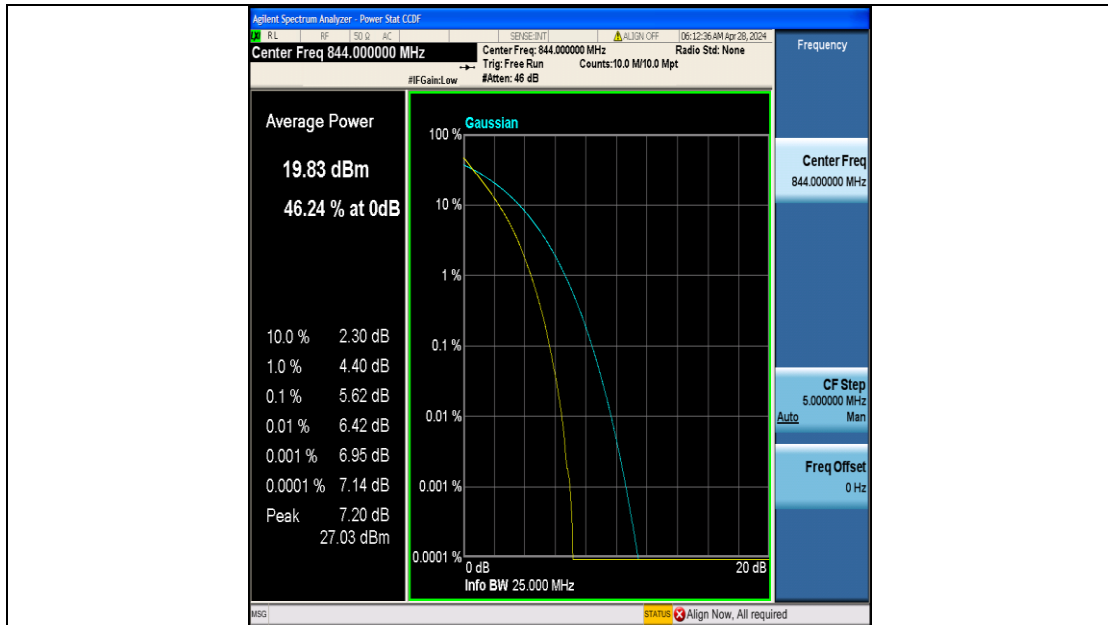

Band5-10MHz-QPSK-20600-50RB#0-PASS