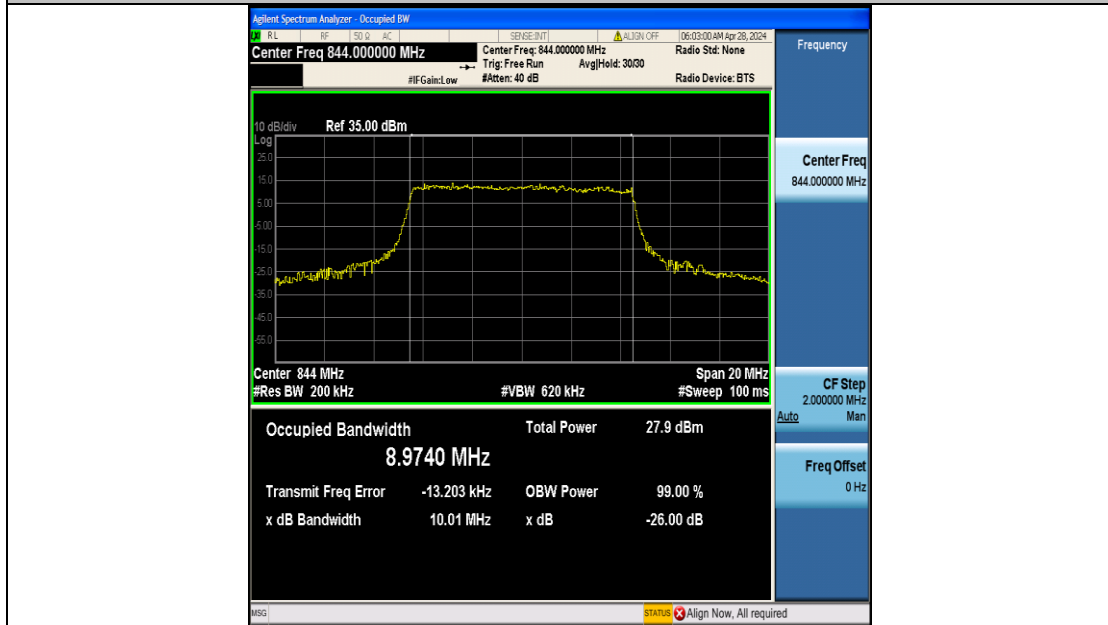

Band5-10MHz-QPSK-20450-50RB#0-PASS

Band5-10MHz-16QAM-20450-50RB#0-PASS

Band5-10MHz-QPSK-20525-50RB#0-PASS

Band5-10MHz-16QAM-20525-50RB#0-PASS

Band5-10MHz-QPSK-20600-50RB#0-PASS

Band5-10MHz-16QAM-20600-50RB#0-PASS