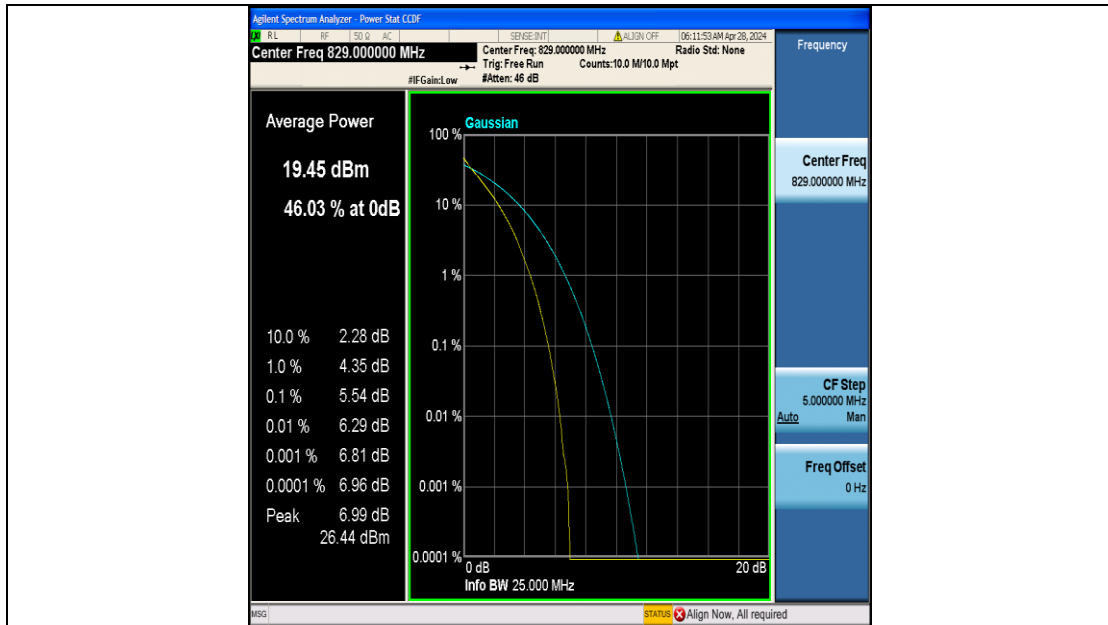

Band5-5MHz-QPSK-20525-25RB#0-PASS

Band5-5MHz-16QAM-20525-25RB#0-PASS

Band5-5MHz-QPSK-20625-25RB#0-PASS

Band5-5MHz-16QAM-20625-25RB#0-PASS

Band5-10MHz-QPSK-20450-50RB#0-PASS

Band5-10MHz-16QAM-20450-50RB#0-PASS