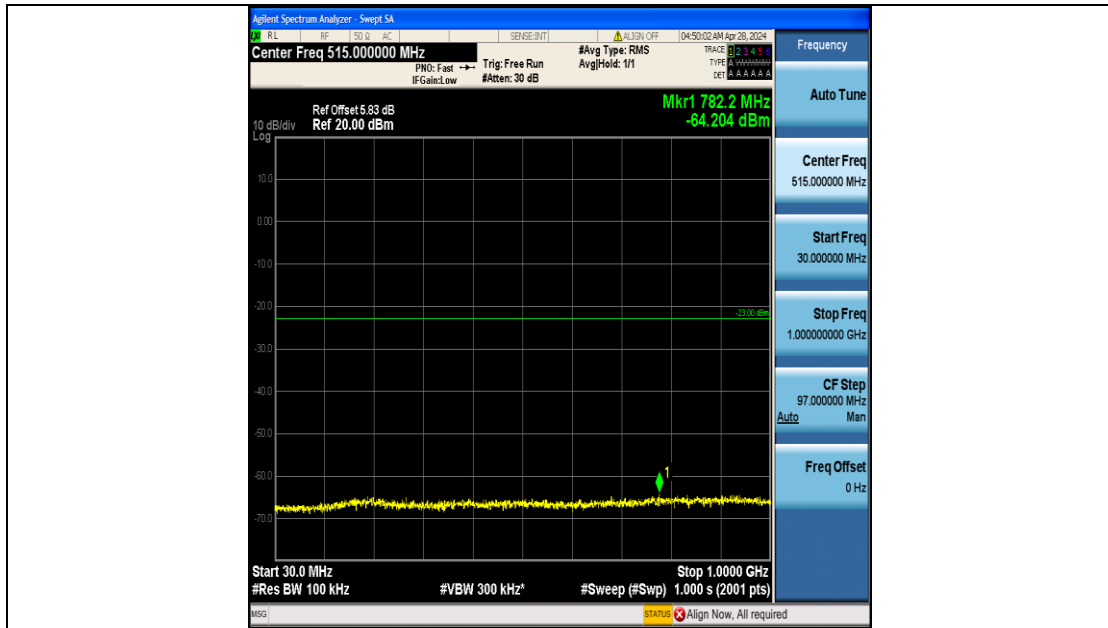

Band4_20MHz_16QAM_20175_100RB#0_30~1000_30~1000