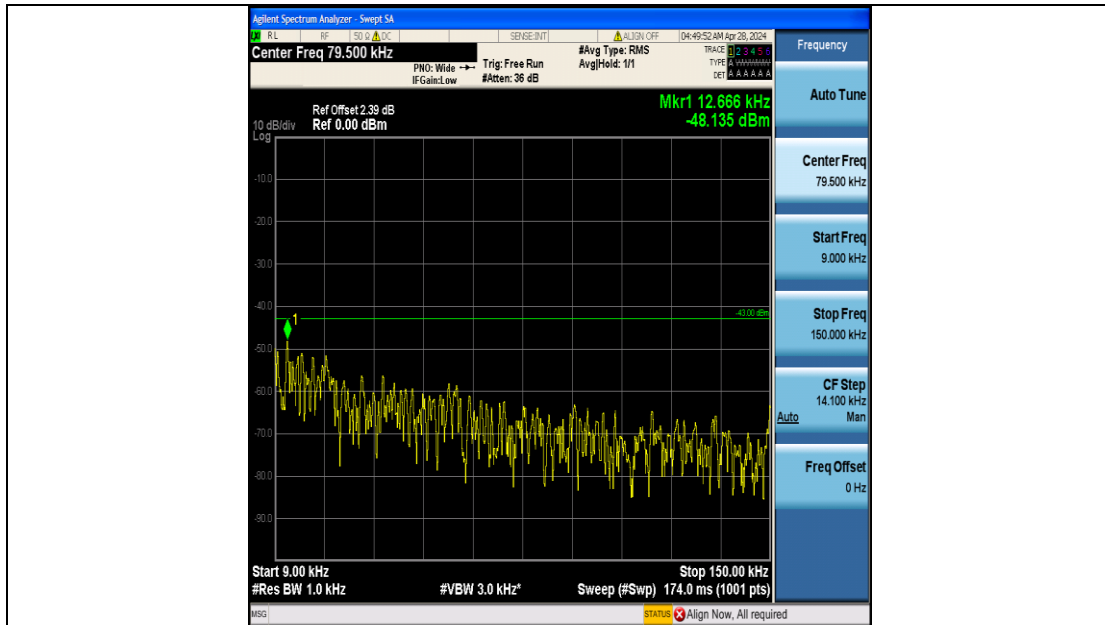

Band4\_20MHz\_QPSK\_20175\_100RB#0\_0.15~30\_0.15~30

Band4\_20MHz\_QPSK\_20175\_100RB#0\_30~1000\_30~1000

Band4\_20MHz\_QPSK\_20175\_100RB#0\_1000~3000\_1000~3000

Band4\_20MHz\_QPSK\_20175\_100RB#0\_3000~20000\_3000~20000