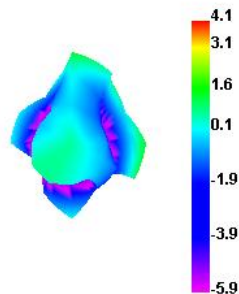

2450.000MHz