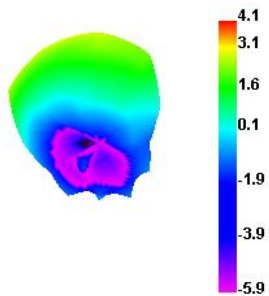

5GWIFI

Passive Test For 5Gwifi								
Freq (MHz)	Effi (%)	Effi (dB)	Gain (dBi)	Gain (dBd)	UHS (%)	DHIS (%)	Max (dB)	Min (dB)
5000	48.37	-3.15	4.11	1.96	17.506	30.864	4.11	-18.06
5100	46.44	-3.33	4.19	2.04	16.923	29.513	4.19	-20.15
5200	48.61	-3.13	4.78	2.63	17.678	30.935	4.78	-14.92
5300	46.87	-3.29	4.3	2.15	17.117	29.756	4.3	-15.51
5400	62.17	-2.06	5.45	3.3	21.576	40.593	5.45	-14.97
5500	64.89	-1.88	5.17	3.02	23.859	41.029	5.17	-14.81
5600	65.85	-1.81	5.45	3.3	25.628	40.221	5.45	-16.74
5700	72.09	-1.42	5.16	3.01	27.709	44.376	5.16	-18
5800	72.77	-1.38	6.11	3.96	27.054	45.721	6.11	-17.26
5900	66.95	-1.74	5.11	2.96	25.871	41.079	5.11	-13.88
6000	71.36	-1.47	5.33	3.18	27.833	43.525	5.33	-14.43

5000.000MHz