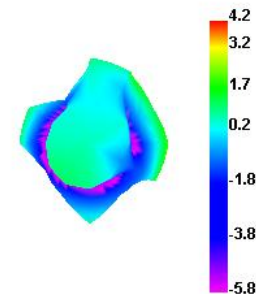

2500.000MHz