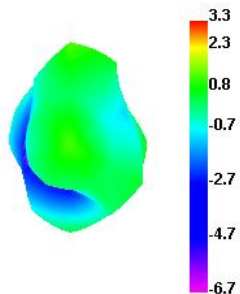

WIFI Div Antenna

Passive Test For 2.4Gwifi

Freq	Effi	Effi	Gain	Gain	UHS	DHIS	Max	Min
(MHz)	(%)	(dB)	(dBi)	(dBd)	(%)	(%)	(dB)	(dB)
2400	39.11	-4.08	3.27	1.12	15.72	23.394	3.27	-18.58
2410	38.85	-4.11	3.07	0.92	15.613	23.239	3.07	-17.29
2420	40.32	-3.94	3.29	1.14	15.752	24.57	3.29	-15.77
2430	41.99	-3.77	3.37	1.22	16.171	25.823	3.37	-14.24
2440	45.68	-3.4	3.87	1.72	16.993	28.685	3.87	-12.72
2450	48.21	-3.17	4.05	1.9	17.743	30.469	4.05	-11.34
2460	48.94	-3.1	4.25	2.1	17.541	31.401	4.25	-11.99
2470	48.92	-3.1	4.16	2.01	17.508	31.417	4.16	-13.02
2480	51.59	-2.87	4.45	2.3	18.246	33.345	4.45	-13.37
2490	53.02	-2.76	4.45	2.3	18.99	34.03	4.45	-13.57
2500	50.09	-3	4.24	2.09	17.82	32.268	4.24	-12.85

2400.000MHz