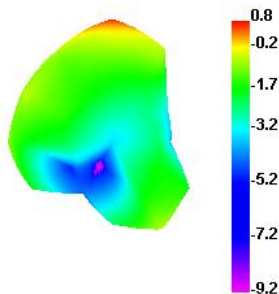

WIFI&BT Main antenna

Passive Test For 2.4Gwifi

Freq	Effi	Effi	Gain	Gain	UHS	DHIS	Max	Min
(MHz)	(%)	(dB)	(dBi)	(dBd)	(%)	(%)	(dB)	(dB)
2400	35.91	-4.45	0.84	-1.31	19.117	16.793	0.84	-17.66
2410	37.62	-4.25	1.18	-0.97	20.387	17.234	1.18	-17.02
2420	39.53	-4.03	1.24	-0.91	21.87	17.66	1.24	-16.25
2430	41.86	-3.78	1.42	-0.73	23.394	18.464	1.42	-15.59
2440	46.28	-3.35	1.46	-0.69	26.177	20.099	1.46	-14.69
2450	50.05	-3.01	1.7	-0.45	28.338	21.711	1.7	-13.84
2460	52.07	-2.83	1.63	-0.52	29.594	22.478	1.63	-13.73
2470	54.05	-2.67	1.92	-0.23	30.57	23.483	1.92	-13.33
2480	58.75	-2.31	2.31	0.16	33.433	25.317	2.31	-13
2490	62.6	-2.03	2.91	0.76	35.855	26.749	2.91	-12.53
2500	60.8	-2.16	2.94	0.79	35.424	25.381	2.94	-13.02

2400.000MHz