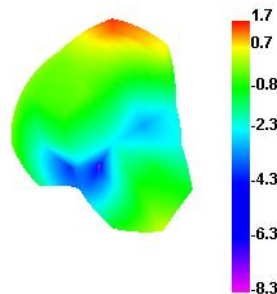

2450.000MHz