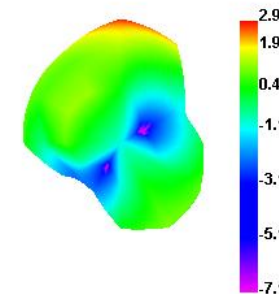

2500.000MHz