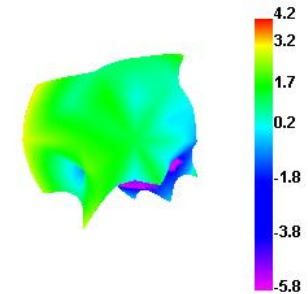

6000.000MHz