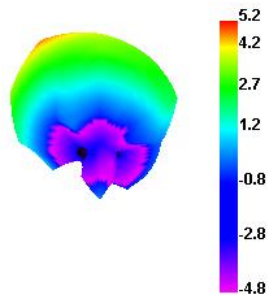

5500.000MHz