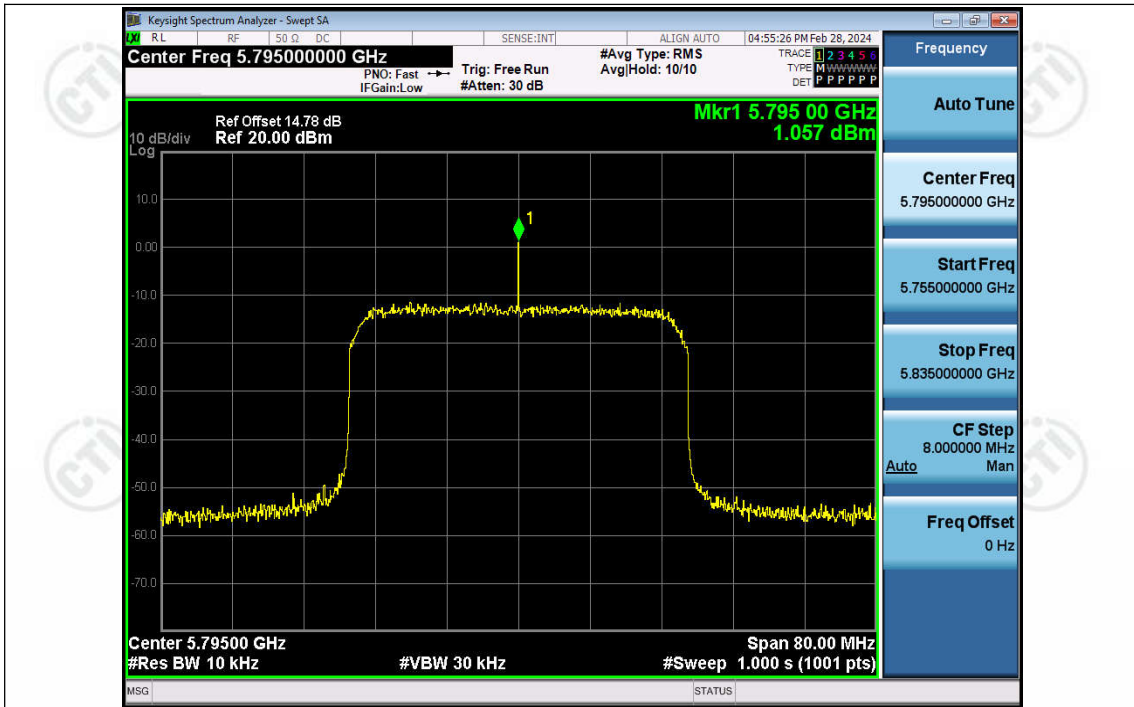

5G Slot 40MHz-Ant2-5795

5G Slot 40MHz-Ant2-5795

5G Slot 40MHz-Ant2-5795

5G Slot 40MHz-Ant2-5795

5G Slot 40MHz-Ant2-5795

5G Slot 40MHz-Ant2-5795

END OF REPORT