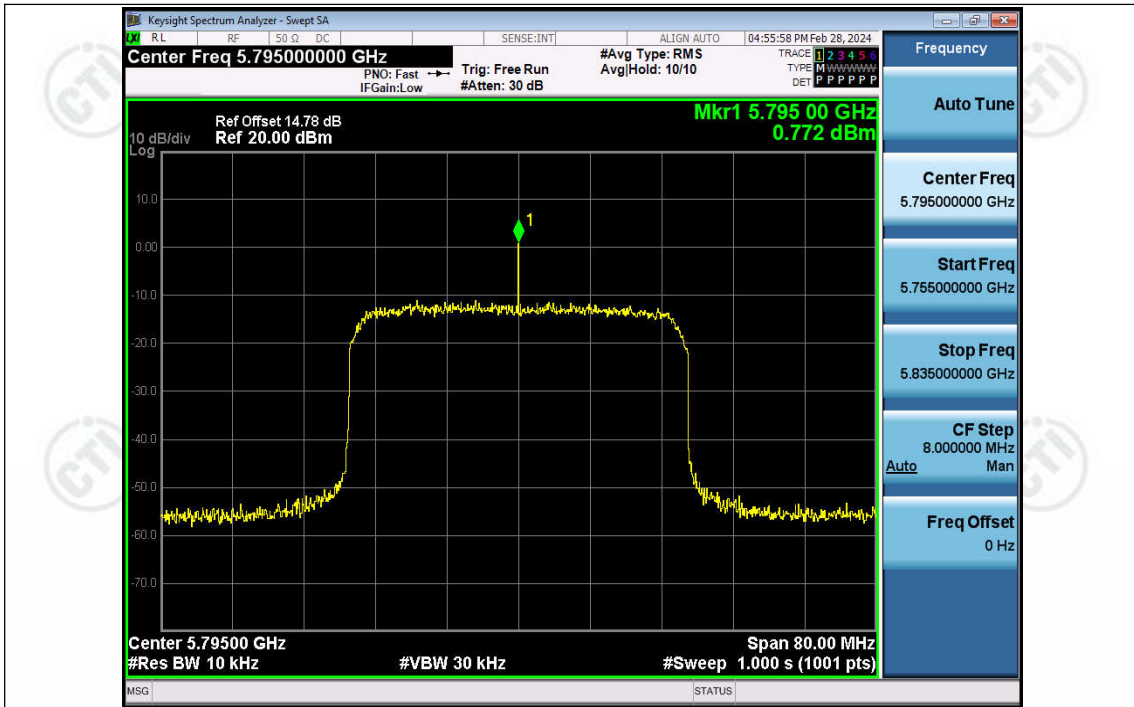

5G Slot 40MHz-Ant2-5795

5G Slot 40MHz-Ant2-5795

5G Slot 40MHz-Ant2-5795

5G Slot 40MHz-Ant2-5795

5G Slot 40MHz-Ant2-5795

5G Slot 40MHz-Ant2-5795

END OF REPORT