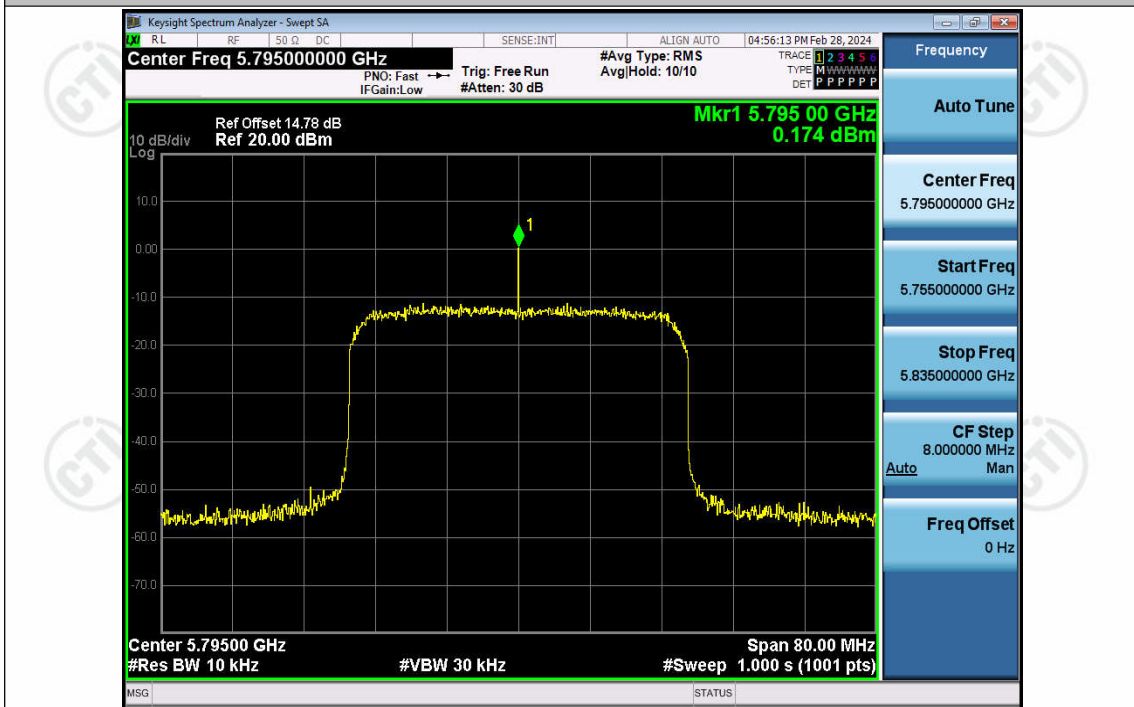

5G Slot 40MHz-Ant2-5795

5G Slot 40MHz-Ant2-5795

5G Slot 40MHz-Ant2-5795

5G Slot 40MHz-Ant2-5795

5G Slot 40MHz-Ant2-5795

5G Slot 40MHz-Ant2-5795

END OF REPORT