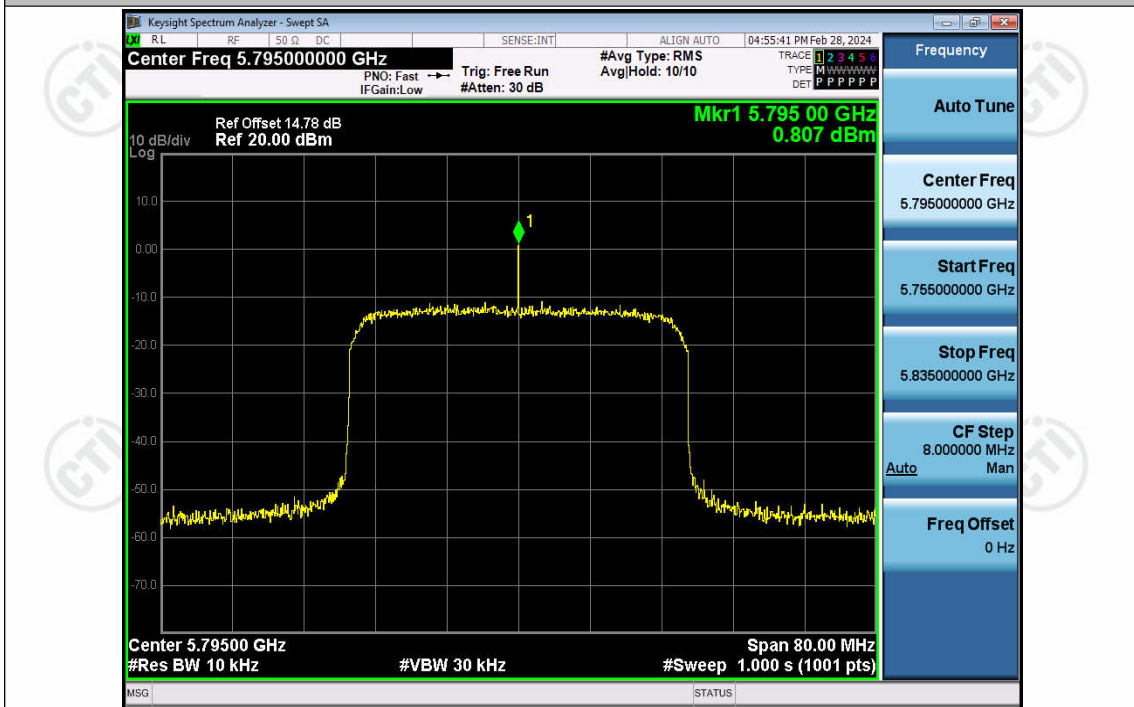

5G Slot 40MHz-Ant2-5795

5G Slot 40MHz-Ant2-5795

5G Slot 40MHz-Ant2-5795

5G Slot 40MHz-Ant2-5795

5G Slot 40MHz-Ant2-5795

5G Slot 40MHz-Ant2-5795

END OF REPORT