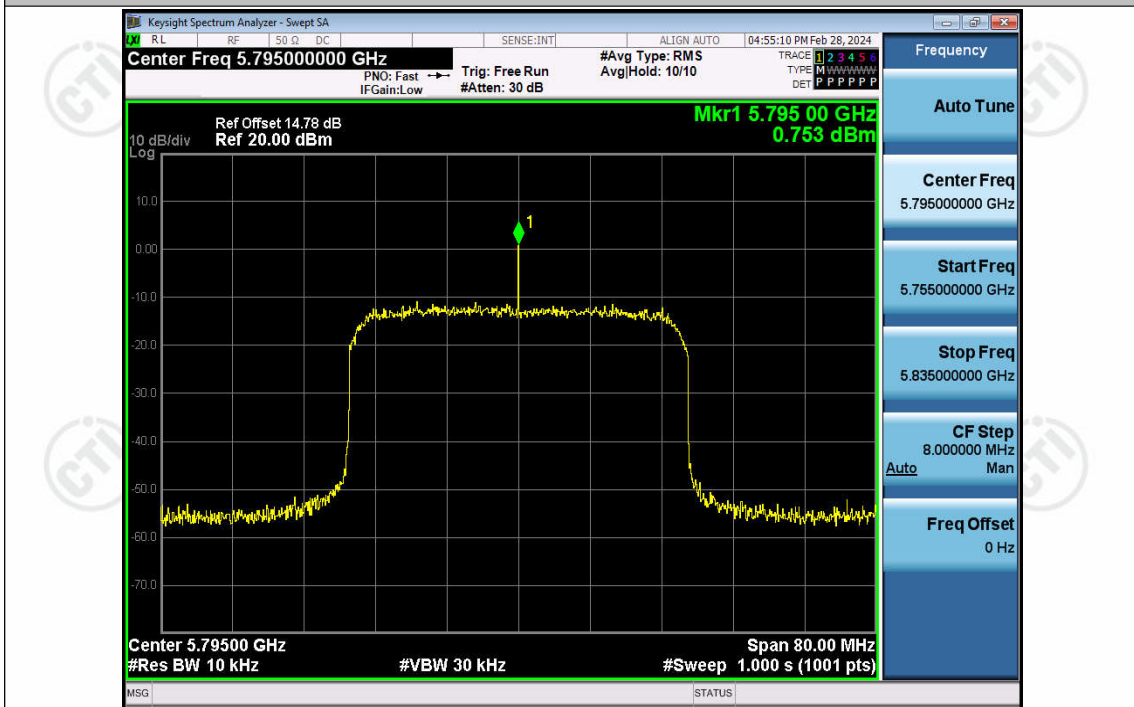

5G Slot 40MHz-Ant2-5795

5G Slot 40MHz-Ant2-5795

5G Slot 40MHz-Ant2-5795

5G Slot 40MHz-Ant2-5795

5G Slot 40MHz-Ant2-5795

5G Slot 40MHz-Ant2-5795

END OF REPORT