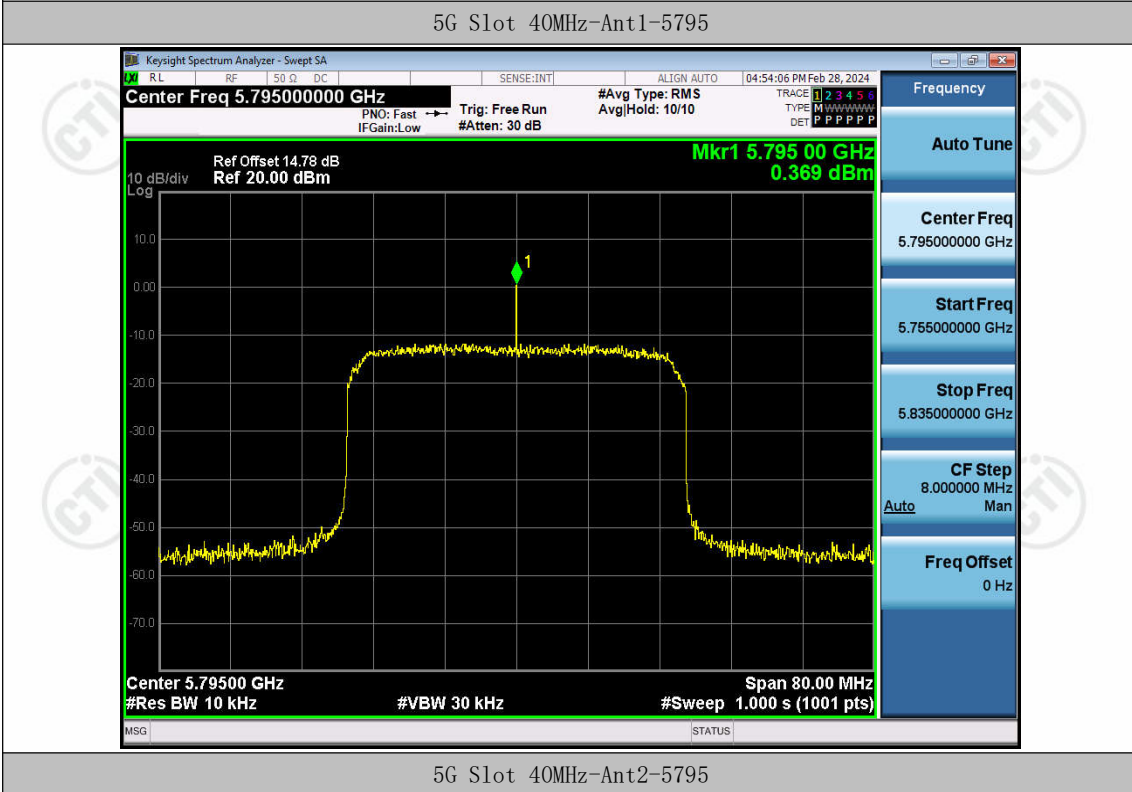

5G Slot 40MHz-Ant1-5795

5G Slot 40MHz-Ant1-5795

5G Slot 40MHz-Ant1-5795

5G Slot 40MHz-Ant1-5795

5G Slot 40MHz-Ant1-5795

5G Slot 40MHz-Ant1-5795

5G Slot 40MHz-Ant2-5795

5G Slot 40MHz-Ant2-5795