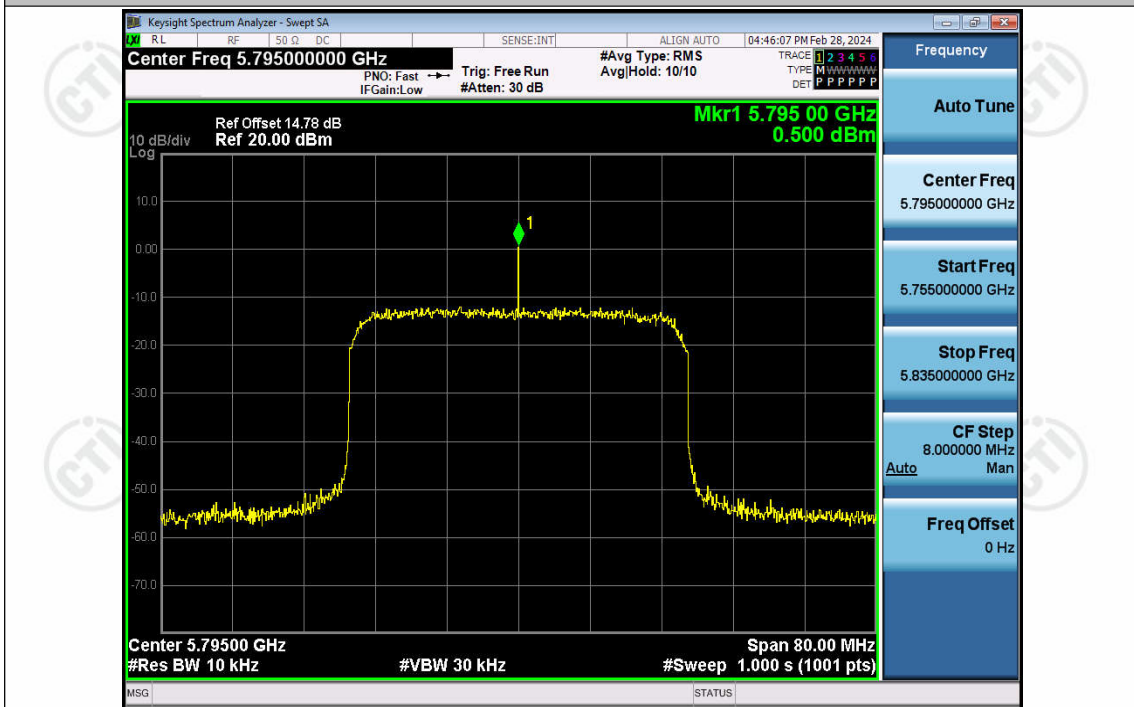

5G Slot 40MHz-Ant2-5755

5G Slot 40MHz-Ant2-5755

5G Slot 40MHz-Ant2-5755

5G Slot 40MHz-Ant2-5755

5G Slot 40MHz-Ant2-5755

5G Slot 40MHz-Ant2-5755

5G Slot 40MHz-Ant1-5795

5G Slot 40MHz-Ant1-5795

5G Slot 40MHz-Ant1-5795

5G Slot 40MHz-Ant1-5795

5G Slot 40MHz-Ant1-5795

5G Slot 40MHz-Ant1-5795

5G Slot 40MHz-Ant1-5795

5G Slot 40MHz-Ant1-5795

5G Slot 40MHz-Ant2-5795

5G Slot 40MHz-Ant2-5795