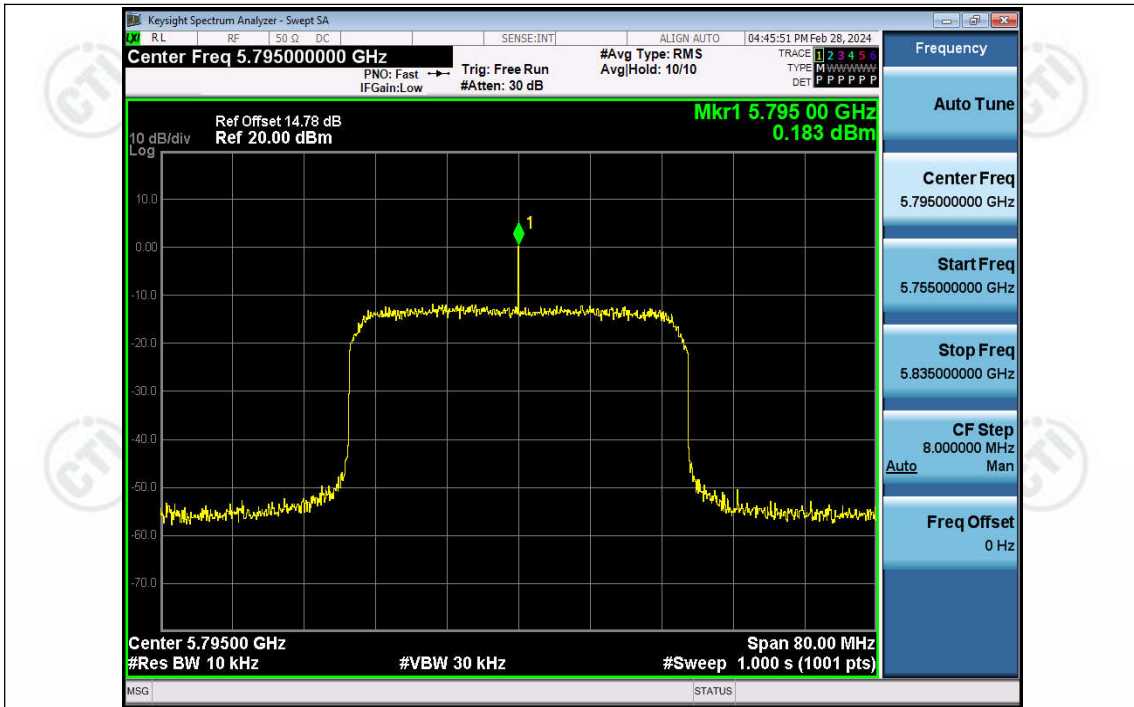

5G Slot 40MHz-Ant2-5755

5G Slot 40MHz-Ant2-5755

5G Slot 40MHz-Ant2-5755

5G Slot 40MHz-Ant2-5755

5G Slot 40MHz-Ant2-5755

5G Slot 40MHz-Ant2-5755

5G Slot 40MHz-Ant1-5795

5G Slot 40MHz-Ant1-5795

5G Slot 40MHz-Ant1-5795

5G Slot 40MHz-Ant1-5795

5G Slot 40MHz-Ant1-5795

5G Slot 40MHz-Ant1-5795

5G Slot 40MHz-Ant1-5795

5G Slot 40MHz-Ant1-5795

5G Slot 40MHz-Ant2-5795

5G Slot 40MHz-Ant2-5795