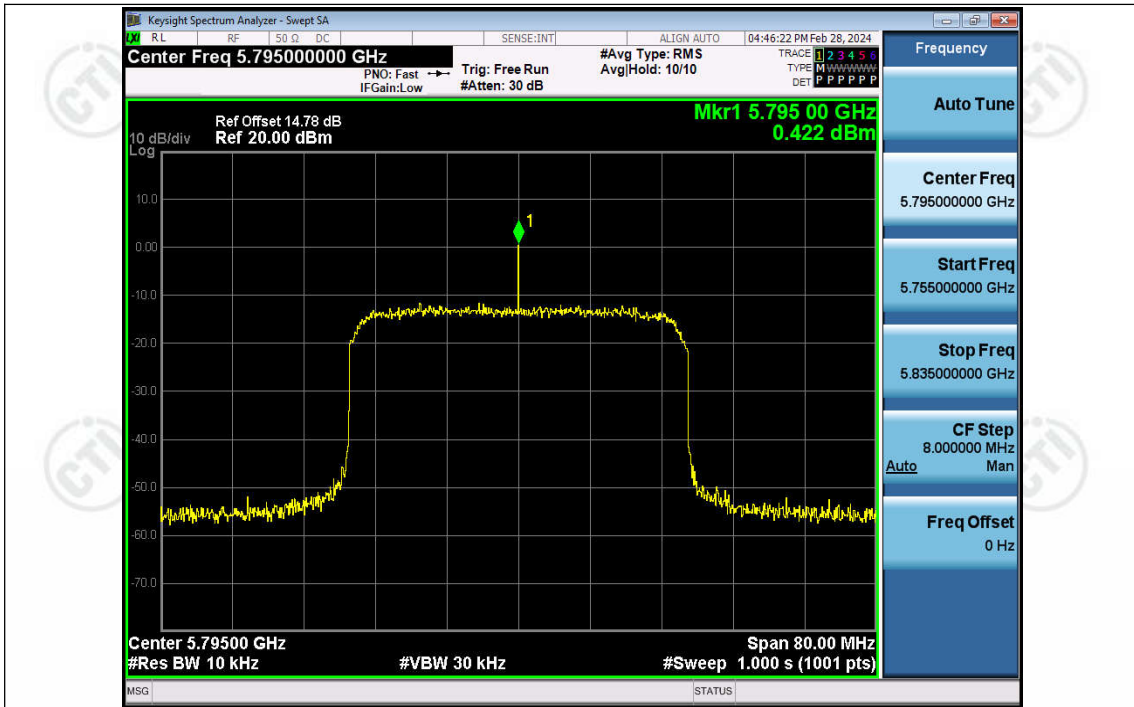

5G Slot 40MHz-Ant2-5755

5G Slot 40MHz-Ant2-5755

5G Slot 40MHz-Ant2-5755

5G Slot 40MHz-Ant2-5755

5G Slot 40MHz-Ant2-5755

5G Slot 40MHz-Ant2-5755

5G Slot 40MHz-Ant1-5795

5G Slot 40MHz-Ant1-5795

5G Slot 40MHz-Ant1-5795

5G Slot 40MHz-Ant1-5795

5G Slot 40MHz-Ant1-5795

5G Slot 40MHz-Ant1-5795

5G Slot 40MHz-Ant1-5795

5G Slot 40MHz-Ant1-5795

5G Slot 40MHz-Ant2-5795

5G Slot 40MHz-Ant2-5795