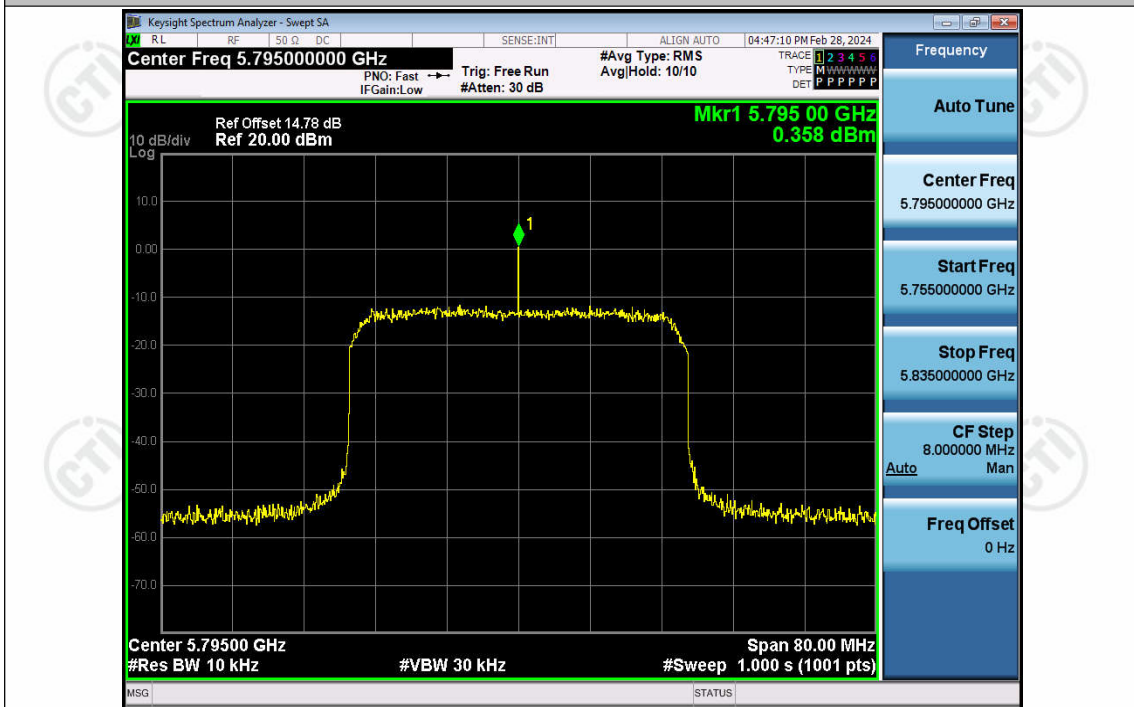

5G Slot 40MHz-Ant2-5755

5G Slot 40MHz-Ant2-5755

5G Slot 40MHz-Ant2-5755

5G Slot 40MHz-Ant2-5755

5G Slot 40MHz-Ant2-5755

5G Slot 40MHz-Ant2-5755

5G Slot 40MHz-Ant1-5795

5G Slot 40MHz-Ant1-5795

5G Slot 40MHz-Ant1-5795

5G Slot 40MHz-Ant1-5795

5G Slot 40MHz-Ant1-5795

5G Slot 40MHz-Ant1-5795

5G Slot 40MHz-Ant1-5795

5G Slot 40MHz-Ant1-5795

5G Slot 40MHz-Ant2-5795

5G Slot 40MHz-Ant2-5795