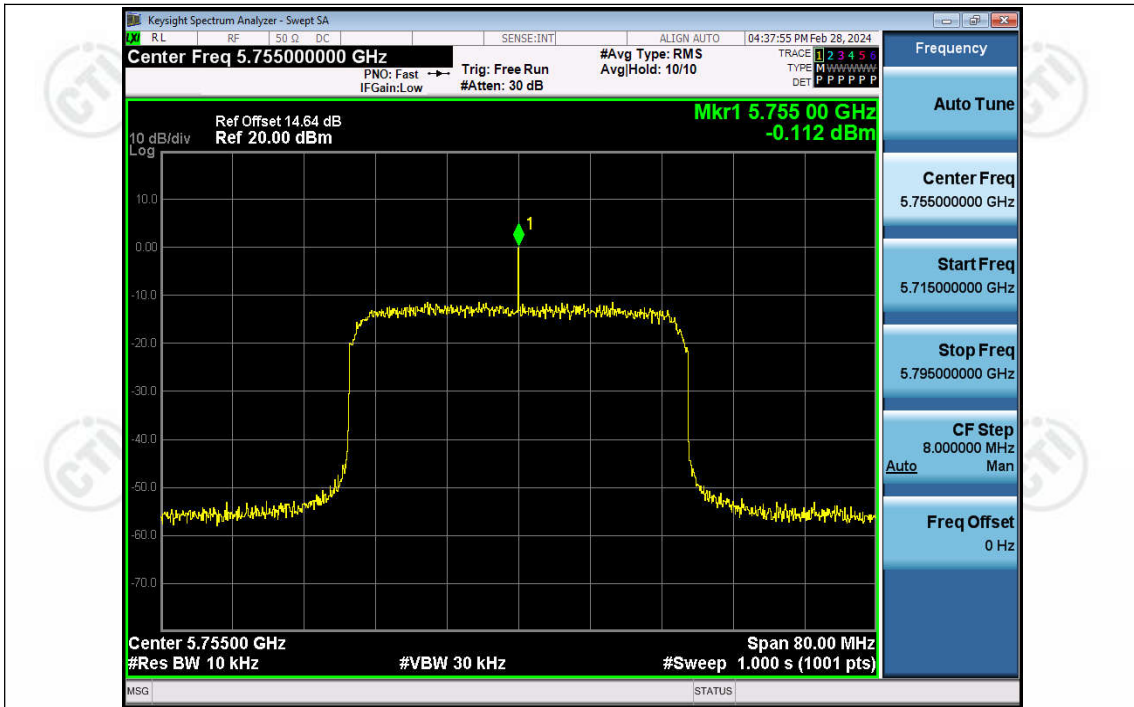

5G Slot 40MHz-Ant2-5755

5G Slot 40MHz-Ant2-5755

5G Slot 40MHz-Ant2-5755

5G Slot 40MHz-Ant2-5755

5G Slot 40MHz-Ant2-5755

5G Slot 40MHz-Ant2-5755

5G Slot 40MHz-Ant1-5795

5G Slot 40MHz-Ant1-5795

5G Slot 40MHz-Ant1-5795

5G Slot 40MHz-Ant1-5795

5G Slot 40MHz-Ant1-5795

5G Slot 40MHz-Ant1-5795

5G Slot 40MHz-Ant1-5795

5G Slot 40MHz-Ant1-5795

5G Slot 40MHz-Ant2-5795

5G Slot 40MHz-Ant2-5795