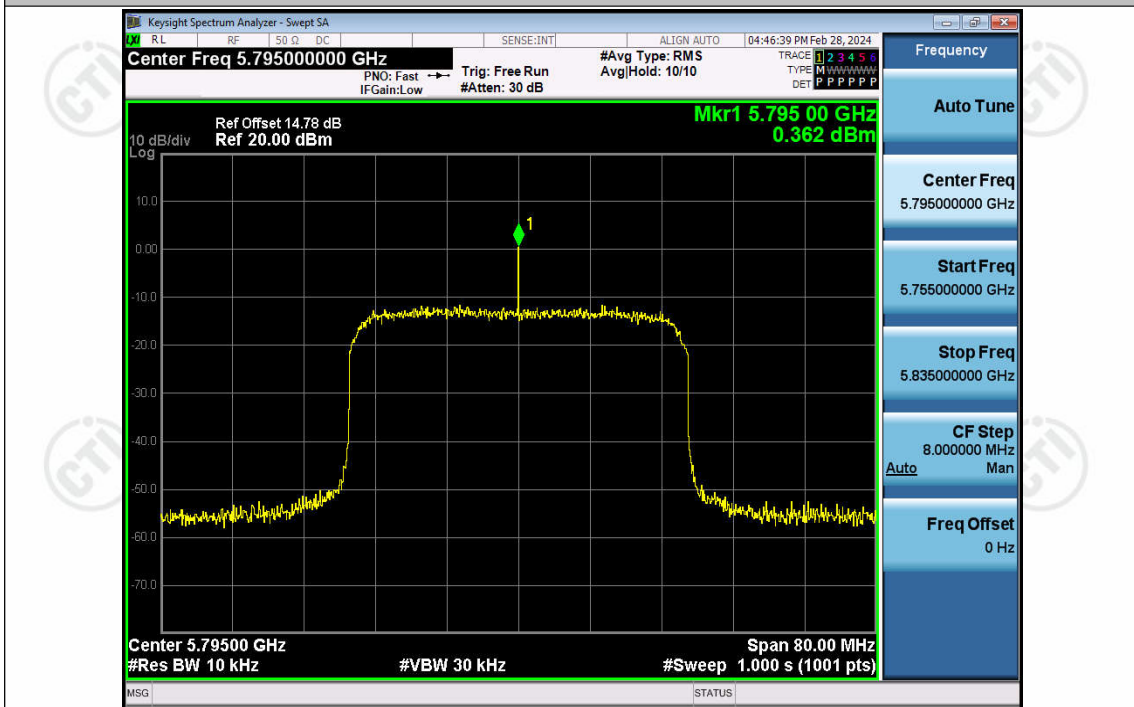

5G Slot 40MHz-Ant2-5755

5G Slot 40MHz-Ant2-5755

5G Slot 40MHz-Ant2-5755

5G Slot 40MHz-Ant2-5755

5G Slot 40MHz-Ant2-5755

5G Slot 40MHz-Ant2-5755

5G Slot 40MHz-Ant1-5795

5G Slot 40MHz-Ant1-5795

5G Slot 40MHz-Ant1-5795

5G Slot 40MHz-Ant1-5795

5G Slot 40MHz-Ant1-5795

5G Slot 40MHz-Ant1-5795

5G Slot 40MHz-Ant1-5795

5G Slot 40MHz-Ant1-5795

5G Slot 40MHz-Ant2-5795

5G Slot 40MHz-Ant2-5795