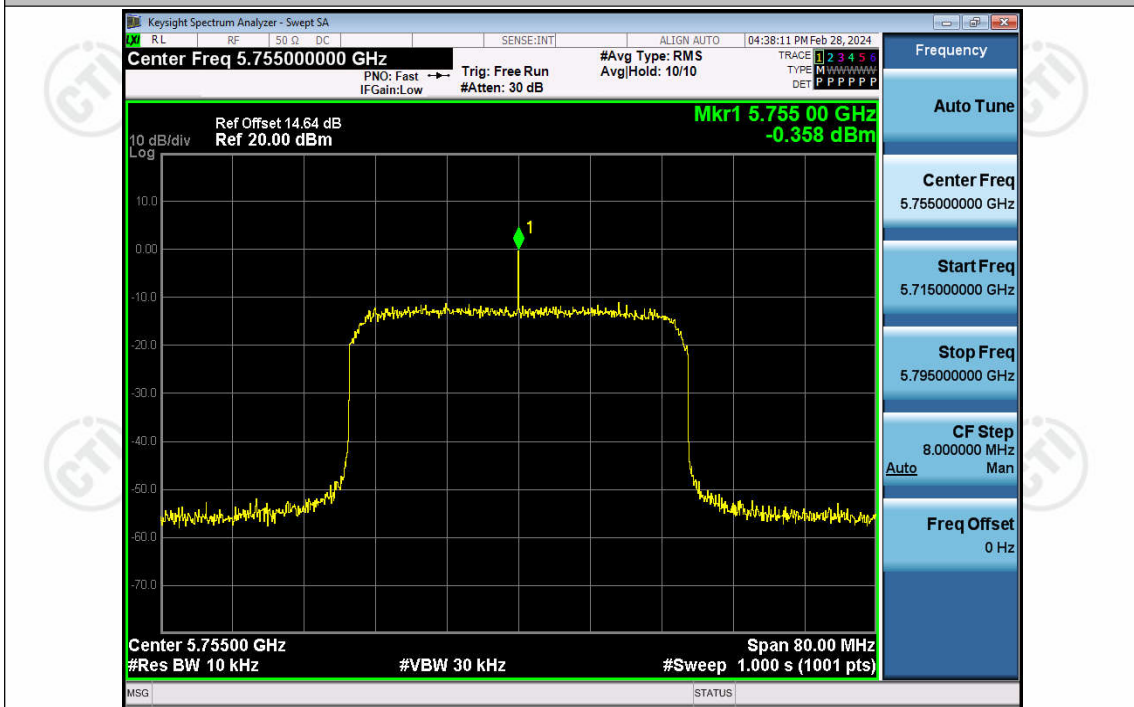

5G Slot 40MHz-Ant2-5755

5G Slot 40MHz-Ant2-5755

5G Slot 40MHz-Ant2-5755

5G Slot 40MHz-Ant2-5755

5G Slot 40MHz-Ant2-5755

5G Slot 40MHz-Ant2-5755

5G Slot 40MHz-Ant1-5795

5G Slot 40MHz-Ant1-5795

5G Slot 40MHz-Ant1-5795

5G Slot 40MHz-Ant1-5795

5G Slot 40MHz-Ant1-5795

5G Slot 40MHz-Ant1-5795

5G Slot 40MHz-Ant1-5795

5G Slot 40MHz-Ant1-5795

5G Slot 40MHz-Ant2-5795

5G Slot 40MHz-Ant2-5795