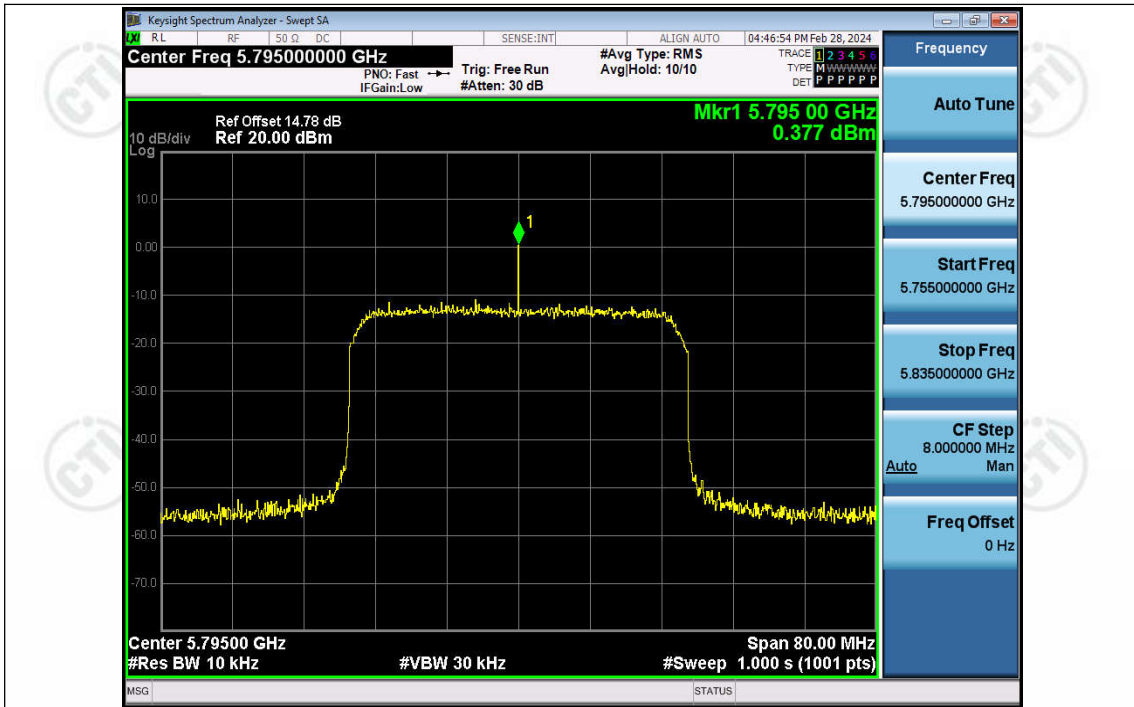

5G Slot 40MHz-Ant2-5755

5G Slot 40MHz-Ant2-5755

5G Slot 40MHz-Ant2-5755

5G Slot 40MHz-Ant2-5755

5G Slot 40MHz-Ant2-5755

5G Slot 40MHz-Ant2-5755

5G Slot 40MHz-Ant1-5795

5G Slot 40MHz-Ant1-5795

5G Slot 40MHz-Ant1-5795

5G Slot 40MHz-Ant1-5795

5G Slot 40MHz-Ant1-5795

5G Slot 40MHz-Ant1-5795

5G Slot 40MHz-Ant1-5795

5G Slot 40MHz-Ant1-5795

5G Slot 40MHz-Ant2-5795

5G Slot 40MHz-Ant2-5795