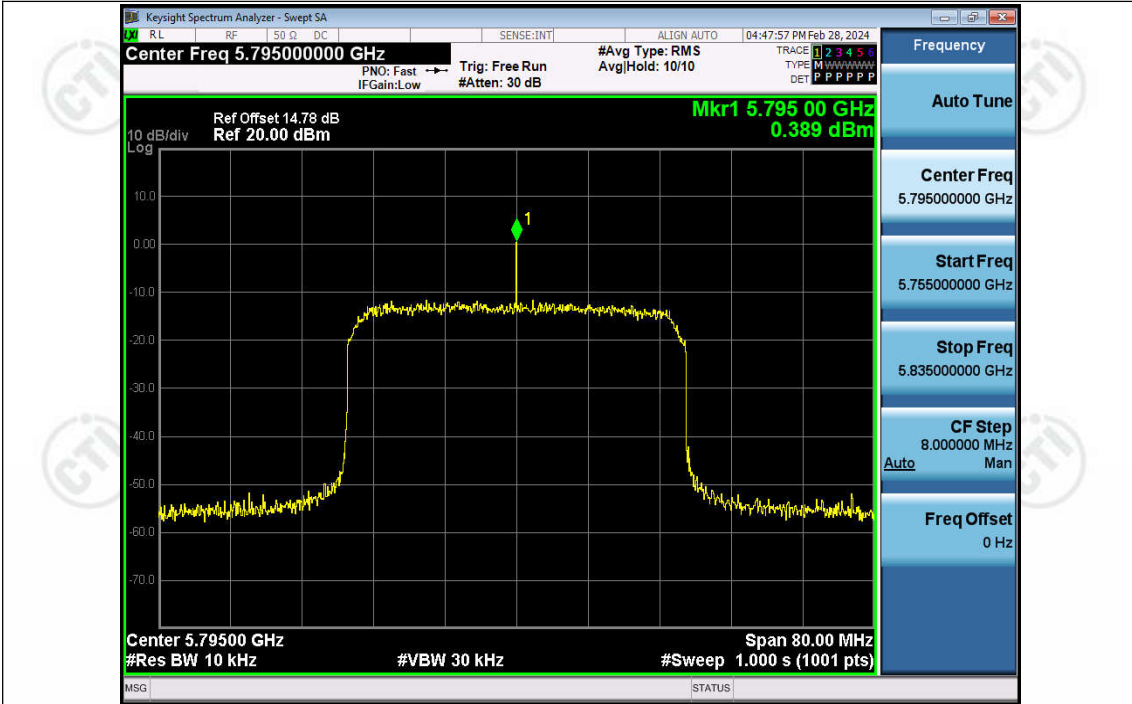

5G Slot 40MHz-Ant1-5795

5G Slot 40MHz-Ant1-5795

5G Slot 40MHz-Ant1-5795

5G Slot 40MHz-Ant1-5795

5G Slot 40MHz-Ant1-5795

5G Slot 40MHz-Ant1-5795

5G Slot 40MHz-Ant2-5795

5G Slot 40MHz-Ant2-5795