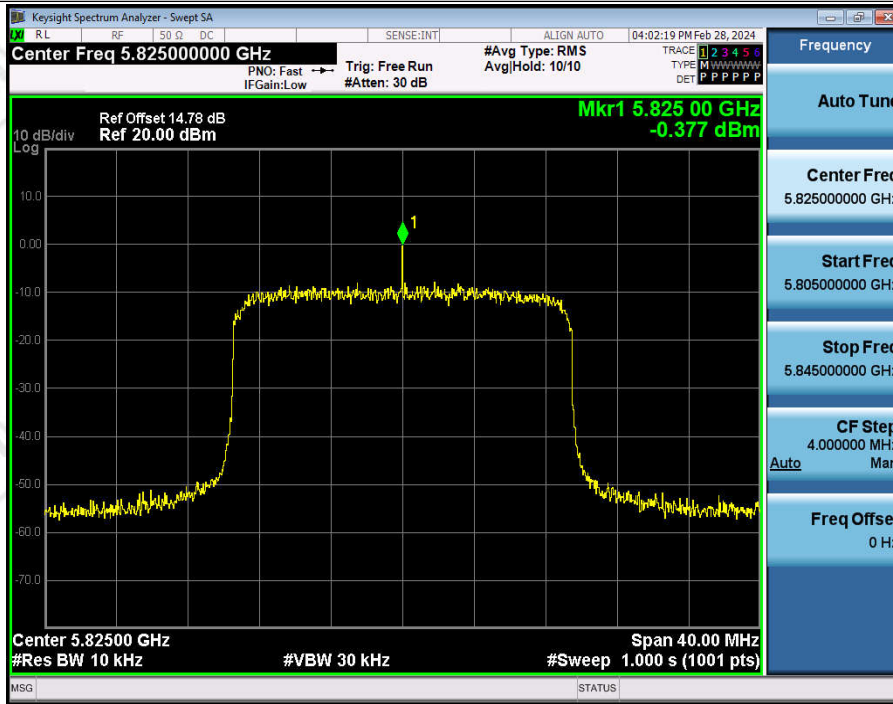

5G Slot 20MHz-Ant2-5765

5G Slot 20MHz-Ant2-5765

5G Slot 20MHz-Ant2-5765

5G Slot 20MHz-Ant1-5825

5G Slot 20MHz-Ant1-5825

5G Slot 20MHz-Ant1-5825

5G Slot 20MHz-Ant2-5825

5G Slot 20MHz-Ant2-5825

5G Slot 20MHz-Ant2-5825

5G Slot 40MHz-Ant1-5755

5G Slot 40MHz-Ant1-5755

5G Slot 40MHz-Ant1-5755

5G Slot 40MHz-Ant2-5755

5G Slot 40MHz-Ant2-5755

5G Slot 40MHz-Ant2-5755

5G Slot 40MHz-Ant1-5795