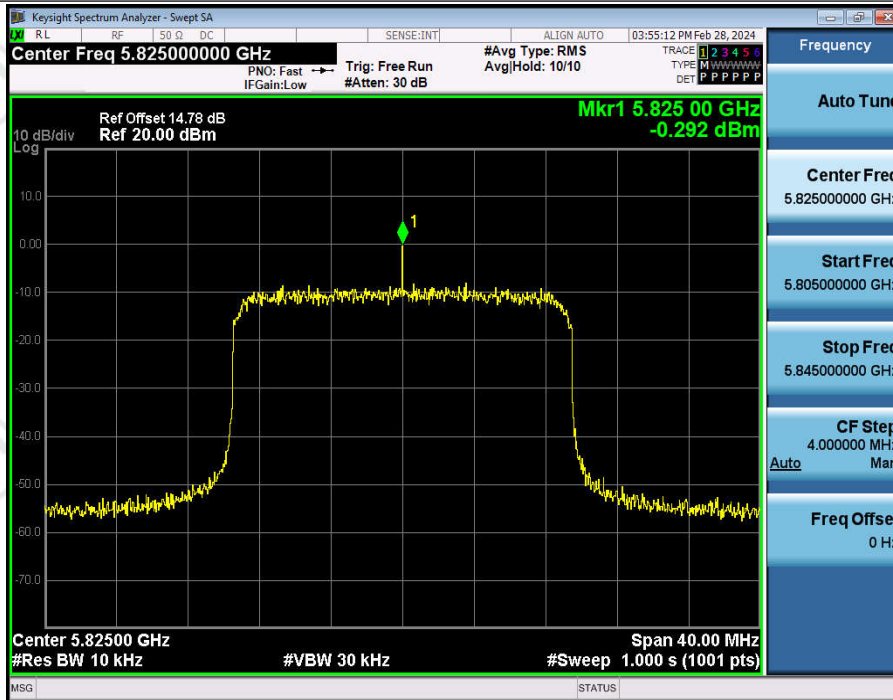

5G Slot 20MHz-Ant2-5765

5G Slot 20MHz-Ant2-5765

5G Slot 20MHz-Ant2-5765

5G Slot 20MHz-Ant1-5825

5G Slot 20MHz-Ant1-5825

5G Slot 20MHz-Ant1-5825

5G Slot 20MHz-Ant2-5825

5G Slot 20MHz-Ant2-5825

5G Slot 20MHz-Ant2-5825

5G Slot 40MHz-Ant1-5755

5G Slot 40MHz-Ant1-5755

5G Slot 40MHz-Ant1-5755

5G Slot 40MHz-Ant2-5755

5G Slot 40MHz-Ant2-5755

5G Slot 40MHz-Ant2-5755

5G Slot 40MHz-Ant1-5795