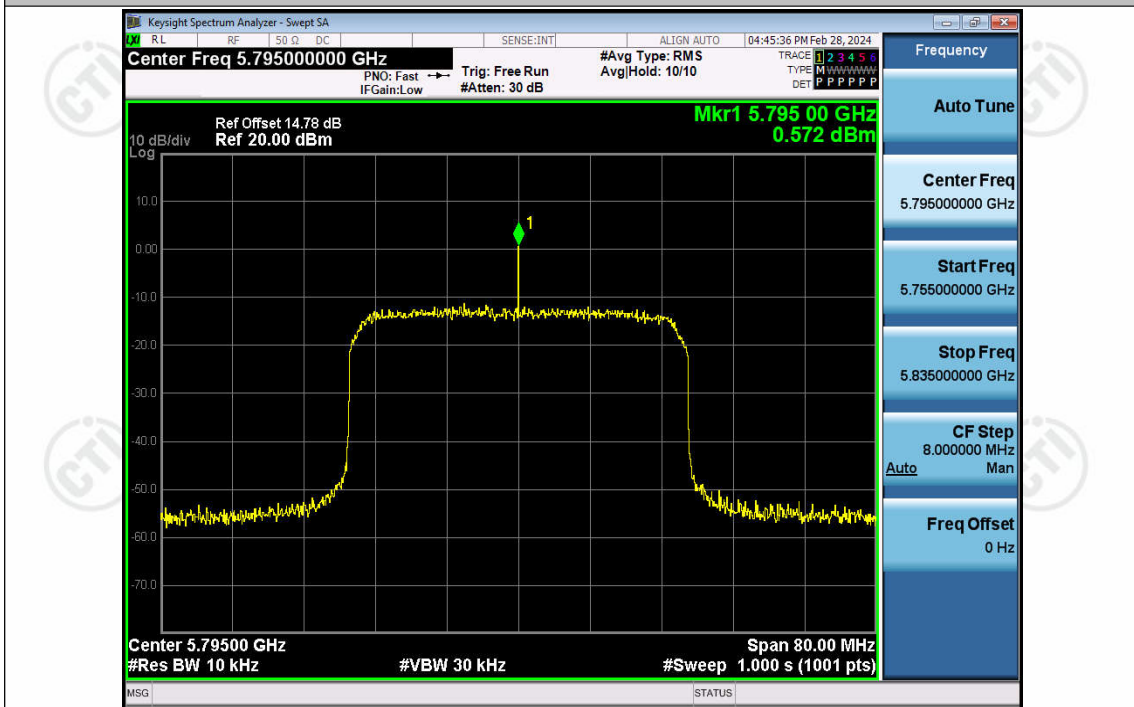

5G Slot 20MHz-Ant2-5825

5G Slot 40MHz-Ant1-5755

5G Slot 40MHz-Ant1-5755

5G Slot 40MHz-Ant1-5755

5G Slot 40MHz-Ant2-5755

5G Slot 40MHz-Ant2-5755

5G Slot 40MHz-Ant2-5755

5G Slot 40MHz-Ant1-5795

5G Slot 40MHz-Ant1-5795

5G Slot 40MHz-Ant1-5795

5G Slot 40MHz-Ant2-5795

5G Slot 40MHz-Ant2-5795

5G Slot 10MHz-Ant1-5745

5G Slot 10MHz-Ant1-5745

5G Slot 10MHz-Ant1-5745

5G Slot 10MHz-Ant1-5745