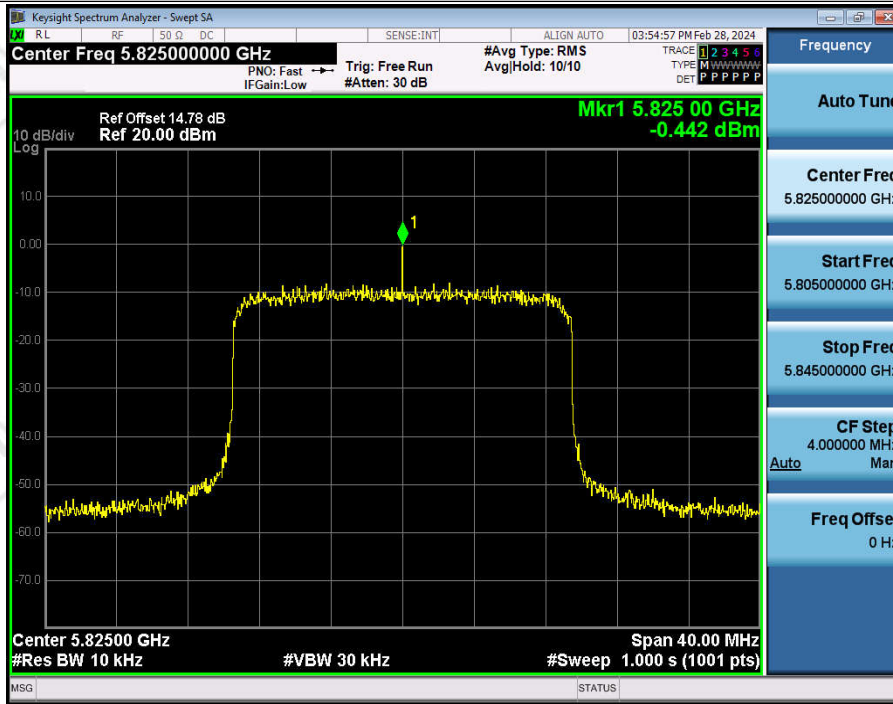

5G Slot 20MHz-Ant2-5765

5G Slot 20MHz-Ant2-5765

5G Slot 20MHz-Ant2-5765

5G Slot 20MHz-Ant1-5825

5G Slot 20MHz-Ant1-5825

5G Slot 20MHz-Ant1-5825

5G Slot 20MHz-Ant2-5825

5G Slot 20MHz-Ant2-5825

5G Slot 20MHz-Ant2-5825

5G Slot 40MHz-Ant1-5755

5G Slot 40MHz-Ant1-5755

5G Slot 40MHz-Ant1-5755

5G Slot 40MHz-Ant2-5755

5G Slot 40MHz-Ant2-5755

5G Slot 40MHz-Ant2-5755

5G Slot 40MHz-Ant1-5795