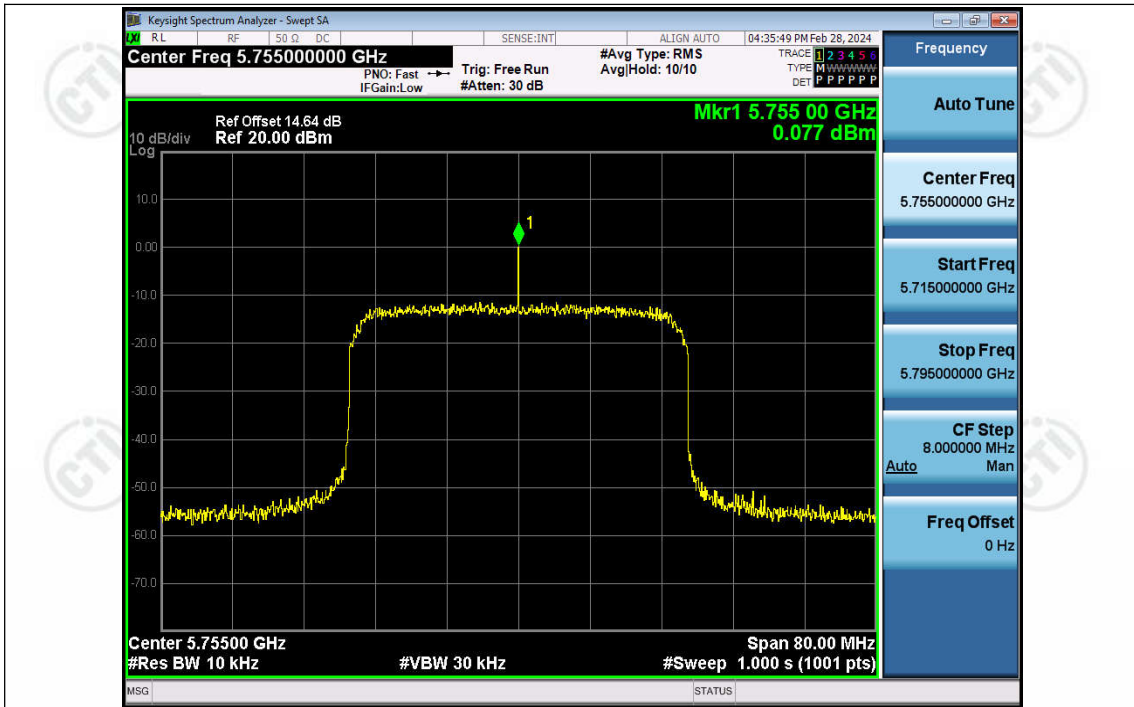

5G Slot 20MHz-Ant2-5825

5G Slot 40MHz-Ant1-5755

5G Slot 40MHz-Ant1-5755

5G Slot 40MHz-Ant1-5755

5G Slot 40MHz-Ant2-5755

5G Slot 40MHz-Ant2-5755

5G Slot 40MHz-Ant2-5755

5G Slot 40MHz-Ant1-5795

5G Slot 40MHz-Ant1-5795

5G Slot 40MHz-Ant1-5795

5G Slot 40MHz-Ant2-5795

5G Slot 40MHz-Ant2-5795

5G Slot 10MHz-Ant1-5745

5G Slot 10MHz-Ant1-5745

5G Slot 10MHz-Ant1-5745

5G Slot 10MHz-Ant1-5745