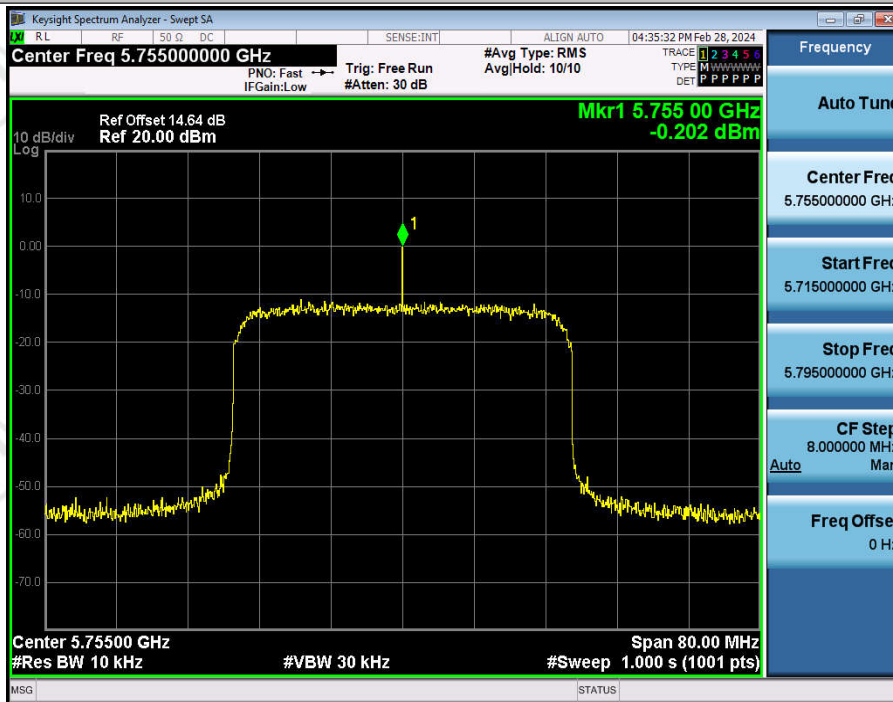

5G Slot 20MHz-Ant2-5825

5G Slot 40MHz-Ant1-5755

5G Slot 40MHz-Ant1-5755

5G Slot 40MHz-Ant1-5755

5G Slot 40MHz-Ant2-5755

5G Slot 40MHz-Ant2-5755

5G Slot 40MHz-Ant2-5755

5G Slot 40MHz-Ant1-5795

5G Slot 40MHz-Ant1-5795

5G Slot 40MHz-Ant1-5795

5G Slot 40MHz-Ant2-5795

5G Slot 40MHz-Ant2-5795

5G Slot 10MHz-Ant1-5745

5G Slot 10MHz-Ant1-5745

5G Slot 10MHz-Ant1-5745

5G Slot 10MHz-Ant1-5745