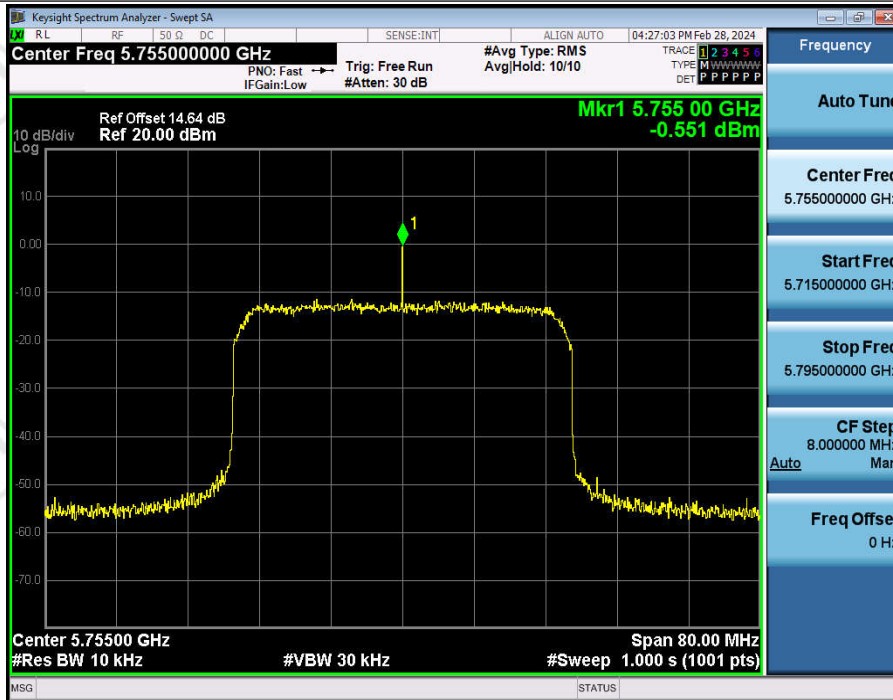

5G Slot 20MHz-Ant2-5765

5G Slot 20MHz-Ant2-5765

5G Slot 20MHz-Ant2-5765

5G Slot 20MHz-Ant1-5825

5G Slot 20MHz-Ant1-5825

5G Slot 20MHz-Ant1-5825

5G Slot 20MHz-Ant2-5825

5G Slot 20MHz-Ant2-5825

5G Slot 20MHz-Ant2-5825

5G Slot 40MHz-Ant1-5755

5G Slot 40MHz-Ant1-5755

5G Slot 40MHz-Ant1-5755

5G Slot 40MHz-Ant2-5755

5G Slot 40MHz-Ant2-5755

5G Slot 40MHz-Ant2-5755

5G Slot 40MHz-Ant1-5795