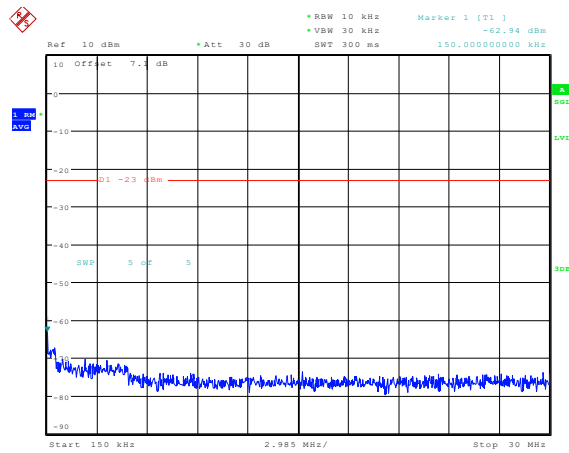

Date: 23.FEB.2024 13:56:07