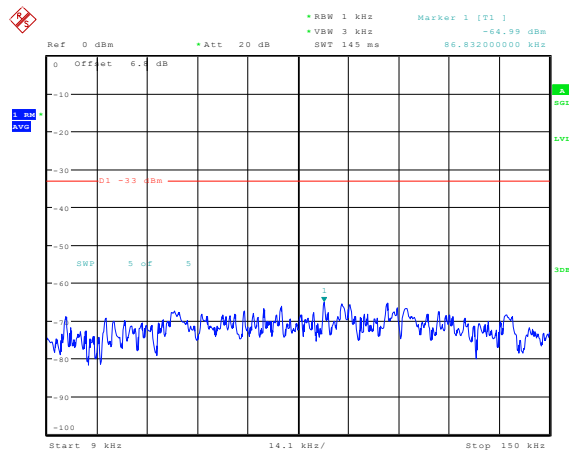

Date: 23.FEB.2024 14:30:44

**Band5-3MHz-QPSK-20525-1RB#0-Range3:30~1000MHz**

Date: 23.FEB.2024 14:30:52

**Band5-3MHz-QPSK-20525-1RB#0-Range4:1000~10000MHz**

Date: 23.FEB.2024 14:31:00

**Band5-3MHz-QPSK-20635-1RB#0-Range1:0.009~0.15MHz**