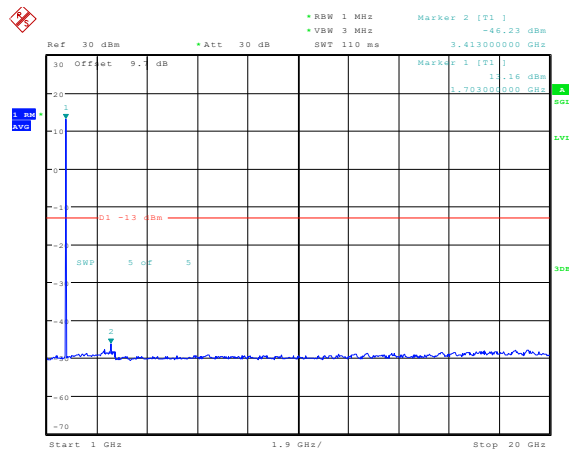

Date: 23.FEB.2024 12:59:58

**Band4-5MHz-QPSK-19975-1RB#0-Range2:0.15~30MHz**

Date: 23.FEB.2024 13:00:07

**Band4-5MHz-QPSK-19975-1RB#0-Range3:30~1000MHz**

Date: 23.FEB.2024 13:00:14

**Band4-5MHz-QPSK-19975-1RB#0-Range4:1000~20000MHz**