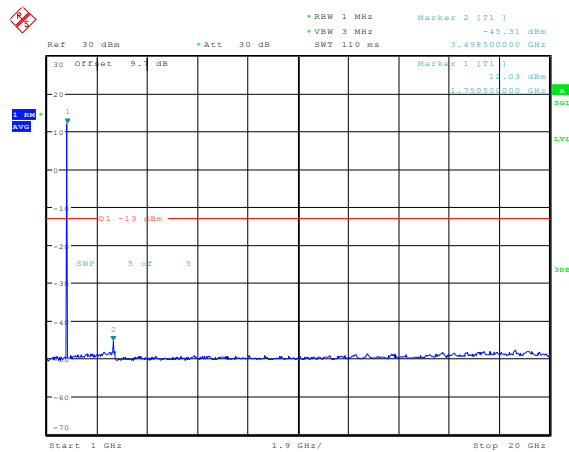

Band4-5MHz-QPSK-20375-1RB#0-Range4:1000~20000MHz

Date: 23.FEB.2024 13:02:42

Band4-5MHz-16QAM-19975-1RB#0-Range1:0.009~0.15MHz