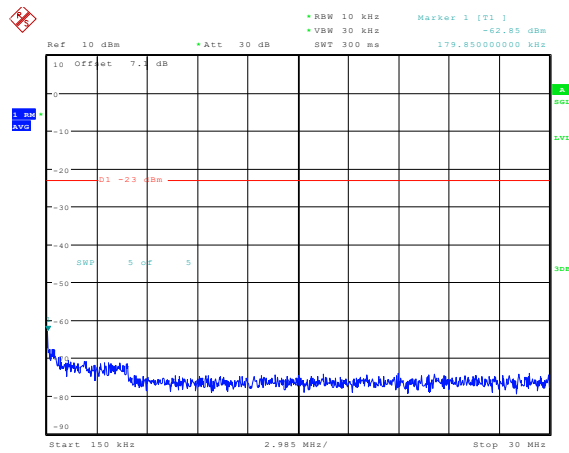

Date: 23.FEB.2024 13:54:30

**Band4-20MHz-QPSK-20175-1RB#0-Range4:1000~20000MHz**

Date: 23.FEB.2024 13:54:39

**Band4-20MHz-QPSK-20300-1RB#0-Range1:0.009~0.15MHz**

Date: 23.FEB.2024 13:55:23

**Band4-20MHz-QPSK-20300-1RB#0-Range2:0.15~30MHz**