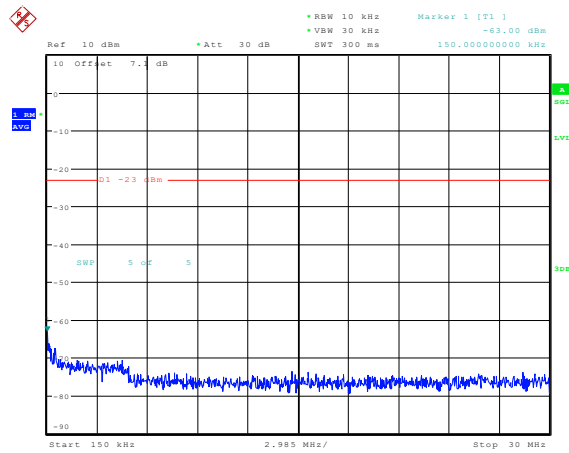

Band4-20MHz-16QAM-20050-1RB#0-Range2:0.15~30MHz

Date: 23.FEB.2024 13:53:48