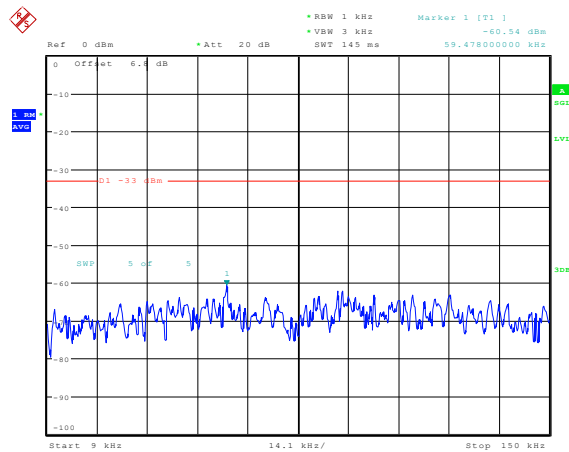

Band4-5MHz-QPSK-20375-1RB#0-Range1:0.009~0.15MHz

Date: 23.FEB.2024 13:02:17

Band4-5MHz-QPSK-20375-1RB#0-Range2:0.15~30MHz