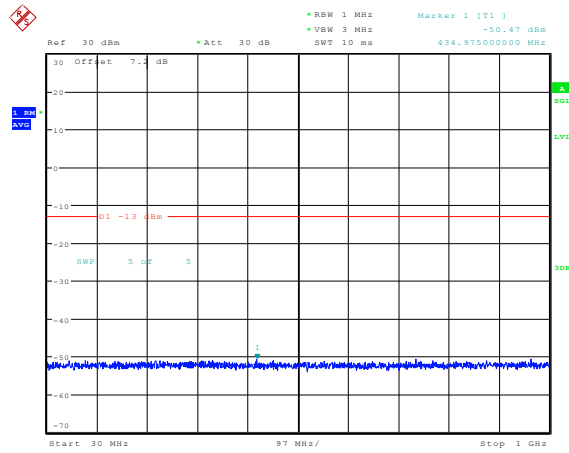

Band4-1.4MHz-16QAM-19957-1RB#0-Range3:30~1000MHz

Date: 23.FEB.2024 12:25:48

Band4-1.4MHz-16QAM-19957-1RB#0-Range4:1000~20000MHz