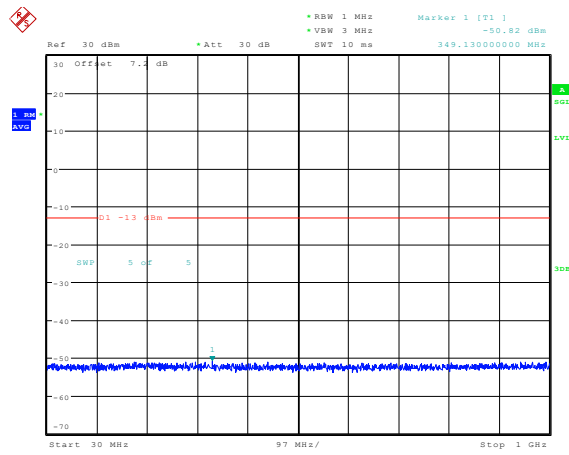

Date: 23.FEB.2024 13:00:23

**Band4-5MHz-QPSK-20175-1RB#0-Range1:0.009~0.15MHz**

Date: 23.FEB.2024 13:01:07

**Band4-5MHz-QPSK-20175-1RB#0-Range2:0.15~30MHz**

Date: 23.FEB.2024 13:01:16

**Band4-5MHz-QPSK-20175-1RB#0-Range3:30~1000MHz**