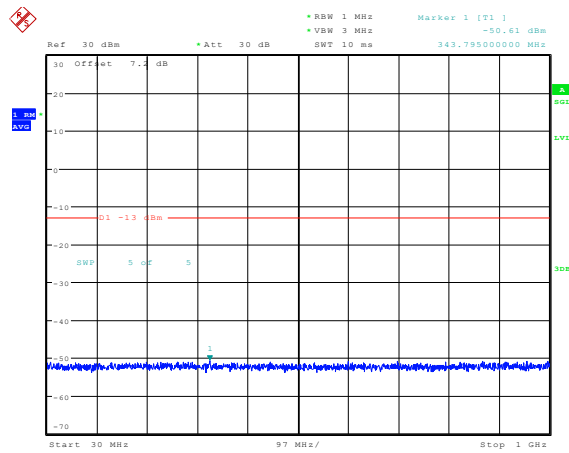

Date: 23.FEB.2024 12:42:28

**Band4-3MHz-QPSK-20175-1RB#0-Range1:0.009~0.15MHz**

Date: 23.FEB.2024 12:43:11

**Band4-3MHz-QPSK-20175-1RB#0-Range2:0.15~30MHz**

Date: 23.FEB.2024 12:43:21

**Band4-3MHz-QPSK-20175-1RB#0-Range3:30~1000MHz**