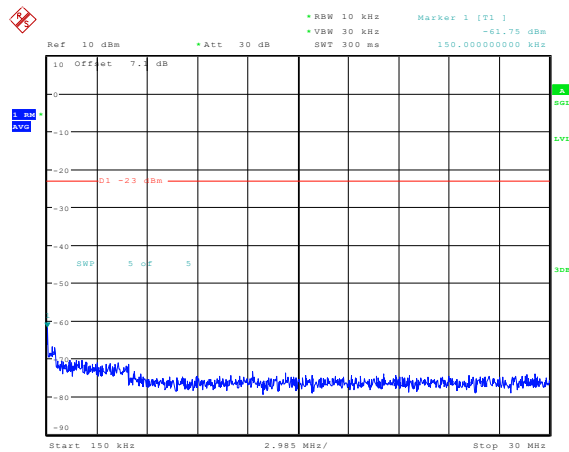

Band4-3MHz-QPSK-20175-1RB#0-Range2:0.15~30MHz

Date: 23.FEB.2024 12:43:21

Band4-3MHz-QPSK-20175-1RB#0-Range3:30~1000MHz