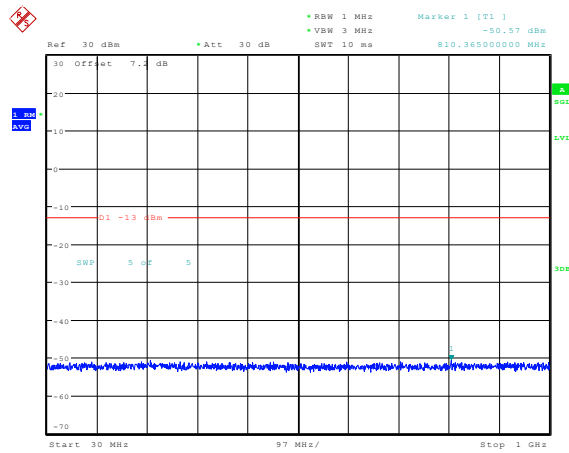

Band4-10MHz-QPSK-20350-1RB#0-Range3:30~1000MHz

Date: 23.FEB.2024 13:20:02