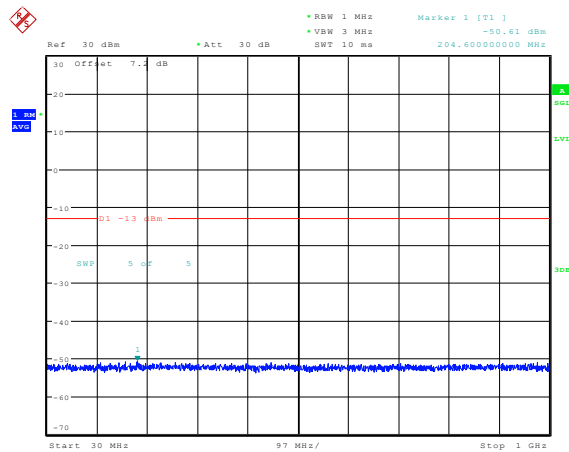

Band4-20MHz-16QAM-20050-1RB#0-Range3:30~1000MHz

Date: 23.FEB.2024 13:53:55

Band4-20MHz-16QAM-20050-1RB#0-Range4:1000~20000MHz