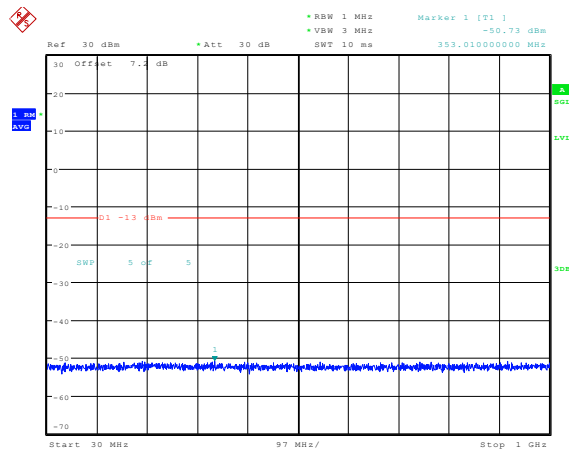

Date: 23.FEB.2024 13:53:30

**Band4-20MHz-QPSK-20175-1RB#0-Range1:0.009~0.15MHz**

Date: 23.FEB.2024 13:54:13

**Band4-20MHz-QPSK-20175-1RB#0-Range2:0.15~30MHz**

Date: 23.FEB.2024 13:54:23

**Band4-20MHz-QPSK-20175-1RB#0-Range3:30~1000MHz**