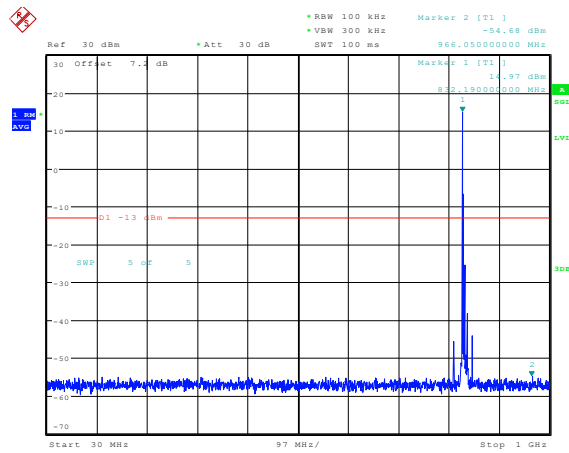

Date: 23.FEB.2024 15:06:43