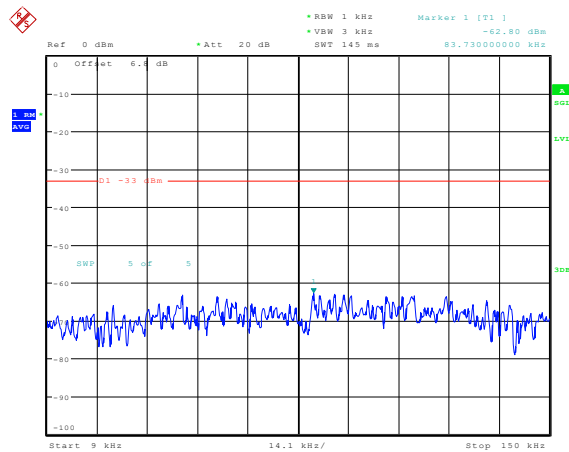

Band4-3MHz-QPSK-20385-1RB#0-Range1:0.009~0.15MHz

Date: 23.FEB.2024 12:44:21

Band4-3MHz-QPSK-20385-1RB#0-Range2:0.15~30MHz