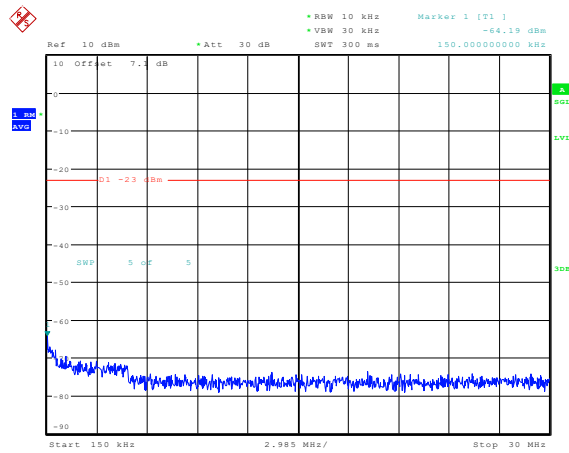

Band4-1.4MHz-16QAM-19957-1RB#0-Range2:0.15~30MHz

Date: 23.FEB.2024 12:25:41