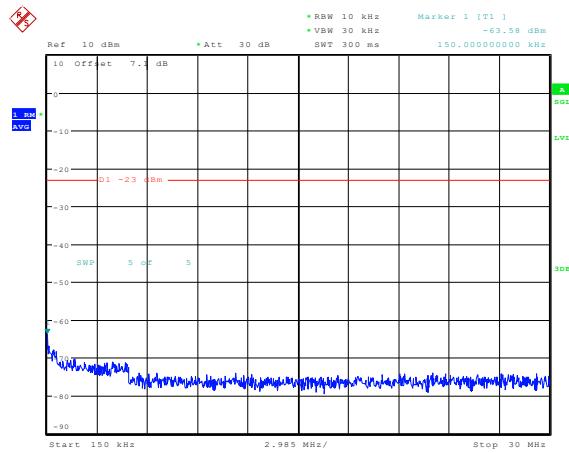

Band4-3MHz-16QAM-19965-1RB#0-Range2:0.15~30MHz

Date: 23.FEB.2024 12:42:16