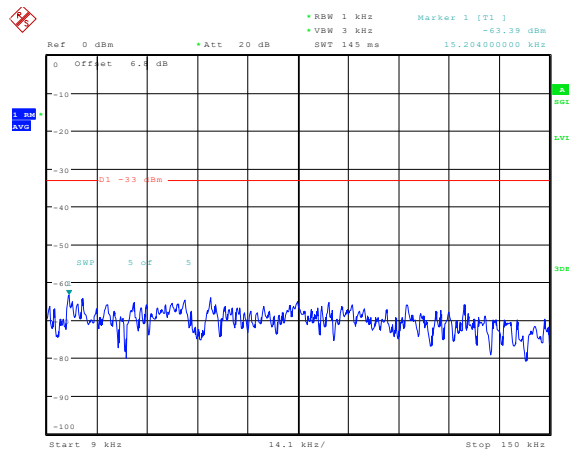

Date: 23.FEB.2024 12:27:26

**Band4-1.4MHz-QPSK-20393-1RB#0-Range3:30~1000MHz**

Date: 23.FEB.2024 12:27:33

**Band4-1.4MHz-QPSK-20393-1RB#0-Range4:1000~20000MHz**

Date: 23.FEB.2024 12:27:42

**Band4-1.4MHz-16QAM-19957-1RB#0-Range1:0.009~0.15MHz**