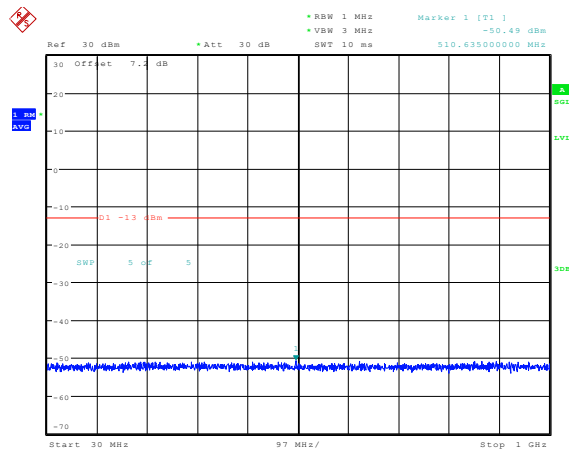

Date: 23.FEB.2024 13:17:51

**Band4-10MHz-QPSK-20175-1RB#0-Range1:0.009~0.15MHz**

Date: 23.FEB.2024 13:18:35

**Band4-10MHz-QPSK-20175-1RB#0-Range2:0.15~30MHz**

Date: 23.FEB.2024 13:18:45

**Band4-10MHz-QPSK-20175-1RB#0-Range3:30~1000MHz**