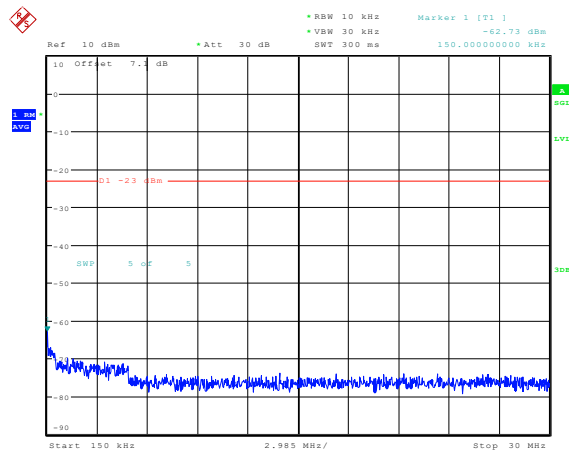

Band4-20MHz-QPSK-20175-1RB#0-Range2:0.15~30MHz

Date: 23.FEB.2024 13:54:23

Band4-20MHz-QPSK-20175-1RB#0-Range3:30~1000MHz