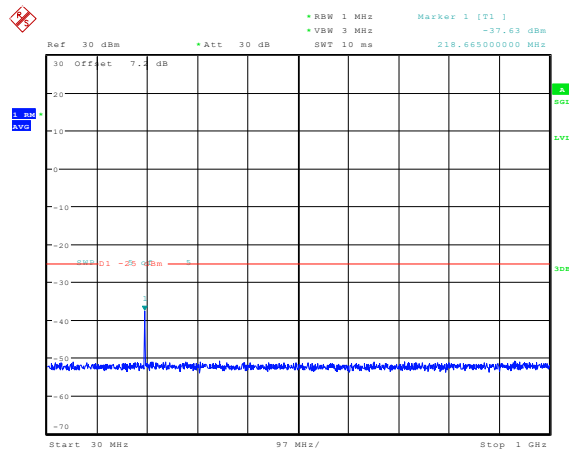

Date: 23.FEB.2024 16:15:49

**Band7-5MHz-QPSK-21100-1RB#0-Range2:0.15~30MHz**

Date: 23.FEB.2024 16:15:58

**Band7-5MHz-QPSK-21100-1RB#0-Range3:30~1000MHz**

Date: 23.FEB.2024 16:16:05

**Band7-5MHz-QPSK-21100-1RB#0-Range4:1000~20000MHz**