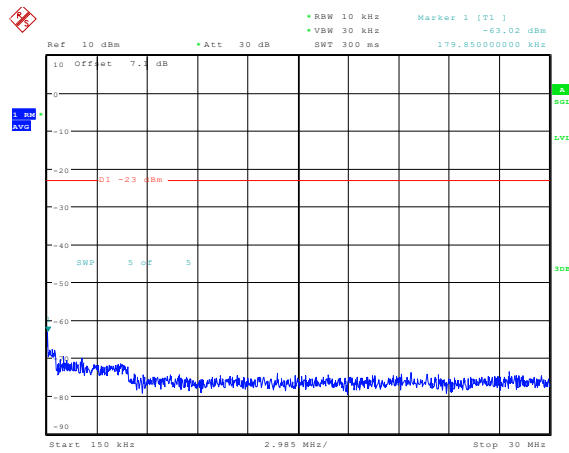

Date: 23.FEB.2024 14:31:54