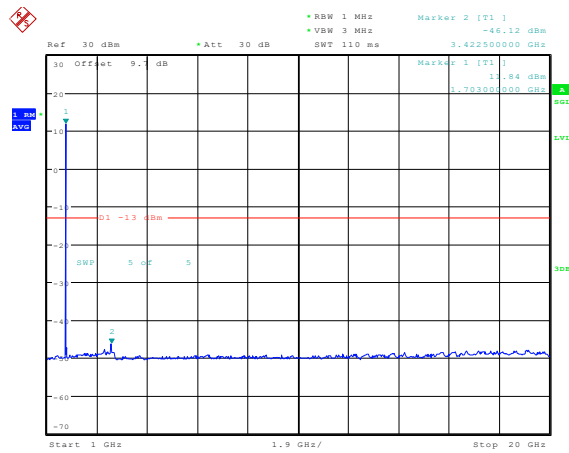

Date: 23.FEB.2024 13:53:05

**Band4-20MHz-QPSK-20050-1RB#0-Range2:0.15~30MHz**

Date: 23.FEB.2024 13:53:14

**Band4-20MHz-QPSK-20050-1RB#0-Range3:30~1000MHz**

Date: 23.FEB.2024 13:53:21

**Band4-20MHz-QPSK-20050-1RB#0-Range4:1000~20000MHz**