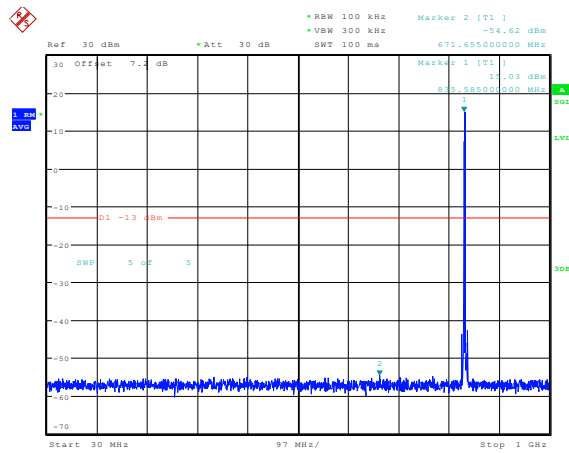

Date: 23.FEB.2024 14:30:52