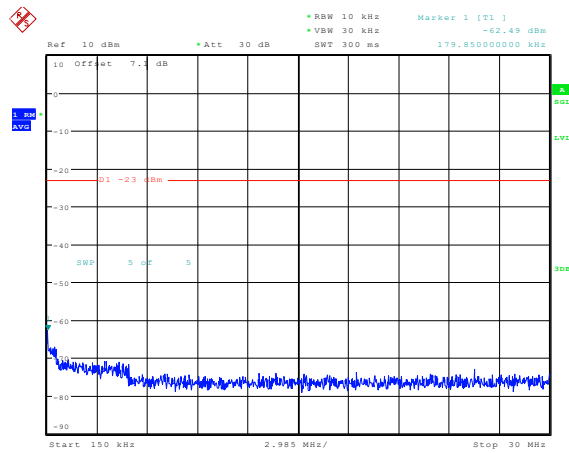

Date: 23.FEB.2024 12:26:23

**Band4-1.4MHz-QPSK-20175-1RB#0-Range4:1000~20000MHz**

Date: 23.FEB.2024 12:26:32

**Band4-1.4MHz-QPSK-20393-1RB#0-Range1:0.009~0.15MHz**

Date: 23.FEB.2024 12:27:17

**Band4-1.4MHz-QPSK-20393-1RB#0-Range2:0.15~30MHz**