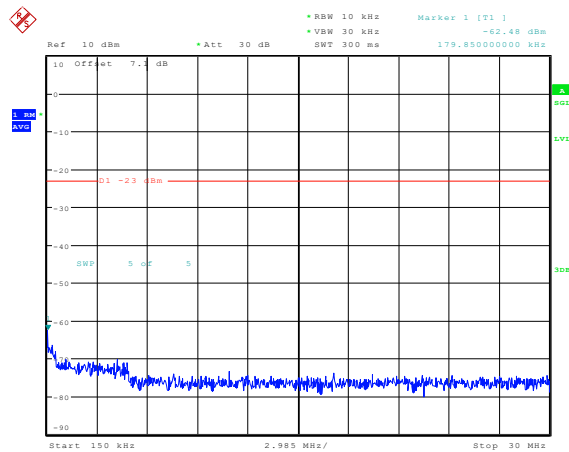

Band4-3MHz-16QAM-20175-1RB#0-Range2:0.15~30MHz

Date: 23.FEB.2024 12:43:54

Band4-3MHz-16QAM-20175-1RB#0-Range3:30~1000MHz