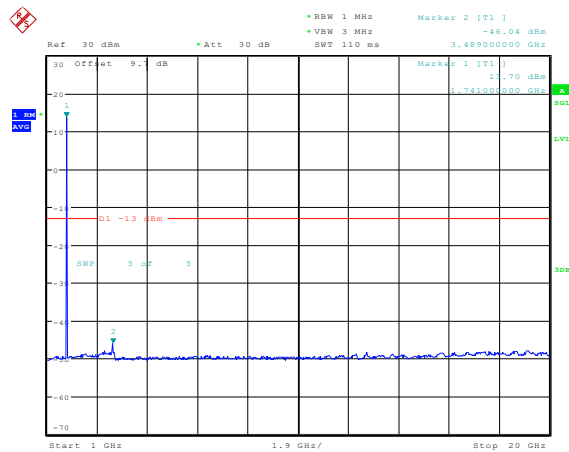

Band4-10MHz-QPSK-20350-1RB#0-Range4:1000~20000MHz

Date: 23.FEB.2024 13:20:11

Band4-10MHz-16QAM-20000-1RB#0-Range1:0.009~0.15MHz