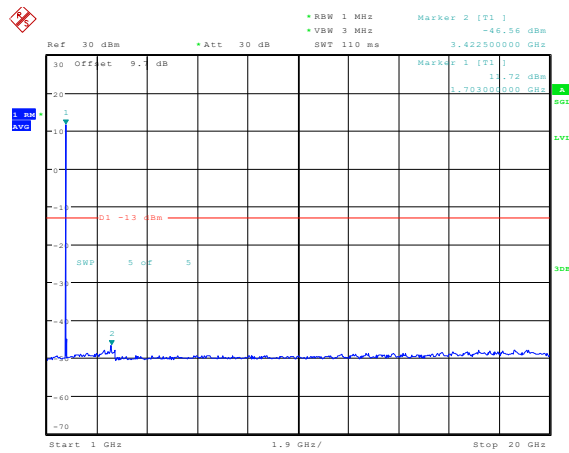

Date: 23.FEB.2024 13:53:38

**Band4-20MHz-16QAM-20050-1RB#0-Range2:0.15~30MHz**

Date: 23.FEB.2024 13:53:48

**Band4-20MHz-16QAM-20050-1RB#0-Range3:30~1000MHz**

Date: 23.FEB.2024 13:53:55

**Band4-20MHz-16QAM-20050-1RB#0-Range4:1000~20000MHz**