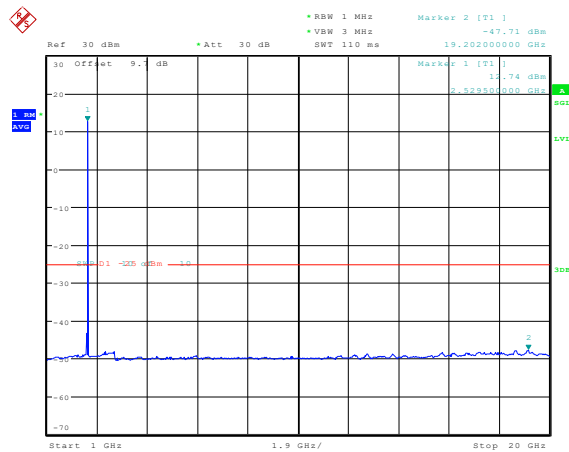

Date: 23.FEB.2024 16:15:49

**Band7-5MHz-QPSK-21100-1RB#0-Range2:0.15~30MHz**

Date: 23.FEB.2024 16:15:58

**Band7-5MHz-QPSK-21100-1RB#0-Range3:30~1000MHz**

Date: 23.FEB.2024 16:16:05

**Band7-5MHz-QPSK-21100-1RB#0-Range4:1000~20000MHz**