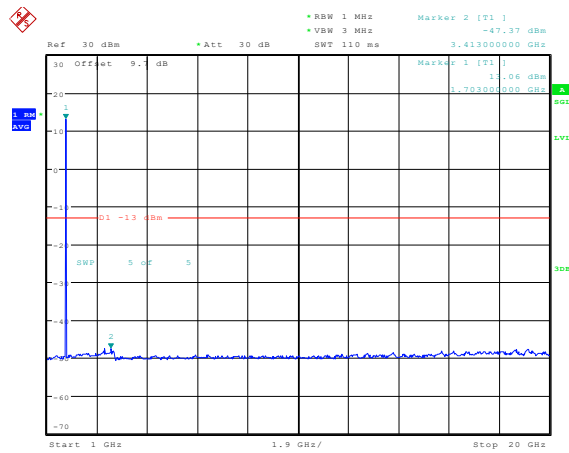

Date: 23.FEB.2024 12:42:16

**Band4-3MHz-16QAM-19965-1RB#0-Range2:0.15~30MHz**

Date: 23.FEB.2024 12:42:16

**Band4-3MHz-16QAM-19965-1RB#0-Range3:30~1000MHz**

Date: 23.FEB.2024 12:42:53

**Band4-3MHz-16QAM-19965-1RB#0-Range4:1000~20000MHz**