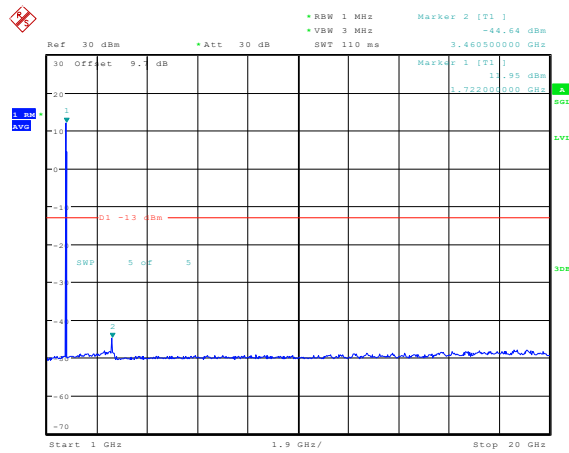

Band4-5MHz-QPSK-20175-1RB#0-Range4:1000~20000MHz

Date: 23.FEB.2024 13:01:32