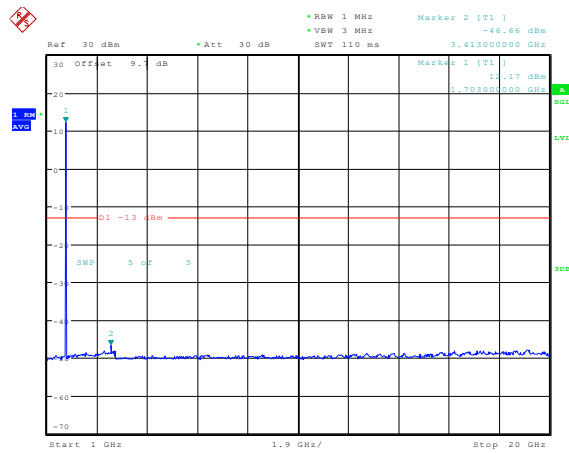

Date: 23.FEB.2024 12:25:31

**Band4-1.4MHz-16QAM-19957-1RB#0-Range2:0.15~30MHz**

Date: 23.FEB.2024 12:25:41

**Band4-1.4MHz-16QAM-19957-1RB#0-Range3:30~1000MHz**

Date: 23.FEB.2024 12:25:48

**Band4-1.4MHz-16QAM-19957-1RB#0-Range4:1000~20000MHz**