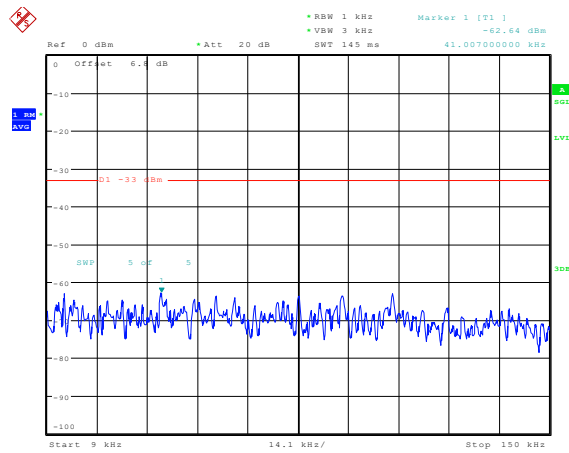

Date: 23.FEB.2024 13:19:55

**Band4-10MHz-QPSK-20350-1RB#0-Range3:30~1000MHz**

Date: 23.FEB.2024 13:20:02

**Band4-10MHz-QPSK-20350-1RB#0-Range4:1000~20000MHz**

Date: 23.FEB.2024 13:20:11

**Band4-10MHz-16QAM-20000-1RB#0-Range1:0.009~0.15MHz**