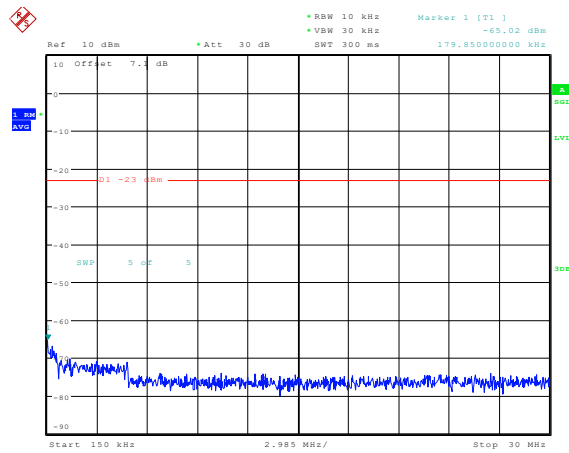

Date: 23.FEB.2024 12:43:28

**Band4-3MHz-QPSK-20175-1RB#0-Range4:1000~20000MHz**

Date: 23.FEB.2024 12:43:37

**Band4-3MHz-QPSK-20385-1RB#0-Range1:0.009~0.15MHz**

Date: 23.FEB.2024 12:44:21

**Band4-3MHz-QPSK-20385-1RB#0-Range2:0.15~30MHz**