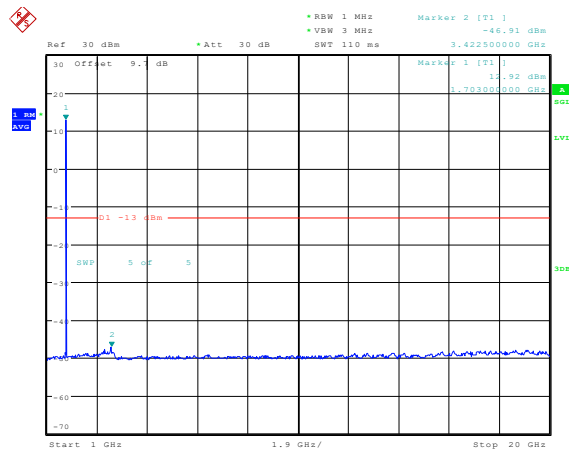

Date: 23.FEB.2024 13:17:26

**Band4-10MHz-QPSK-20000-1RB#0-Range2:0.15~30MHz**

Date: 23.FEB.2024 13:17:35

**Band4-10MHz-QPSK-20000-1RB#0-Range3:30~1000MHz**

Date: 23.FEB.2024 13:17:43

**Band4-10MHz-QPSK-20000-1RB#0-Range4:1000~20000MHz**