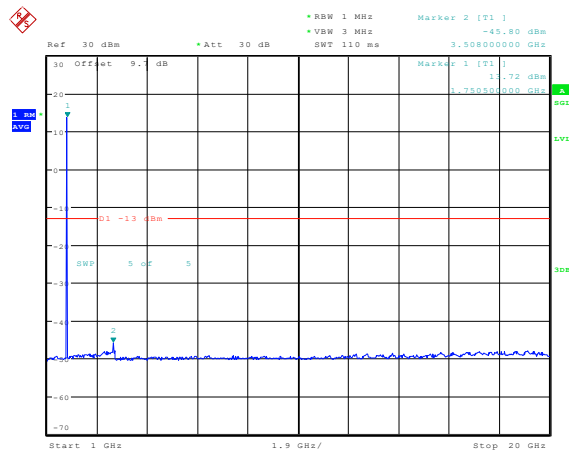

Band4-1.4MHz-QPSK-20393-1RB#0-Range4:1000~20000MHz

Date: 23.FEB.2024 12:27:42

Band4-1.4MHz-16QAM-19957-1RB#0-Range1:0.009~0.15MHz