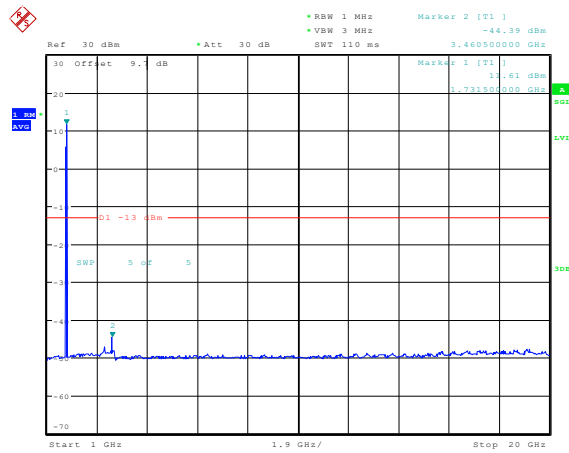

Band4-3MHz-QPSK-20175-1RB#0-Range4:1000~20000MHz

Date: 23.FEB.2024 12:43:37