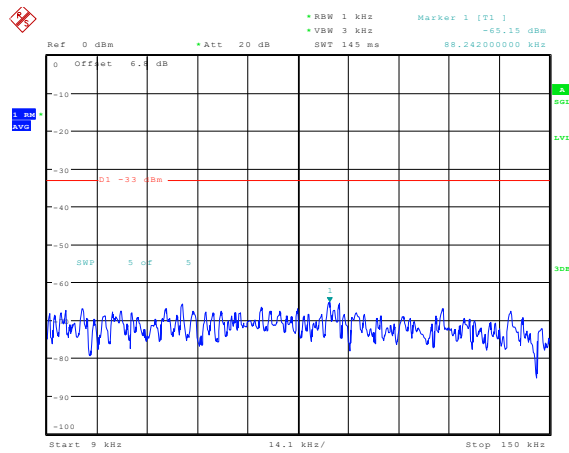

Date: 23.FEB.2024 14:29:59