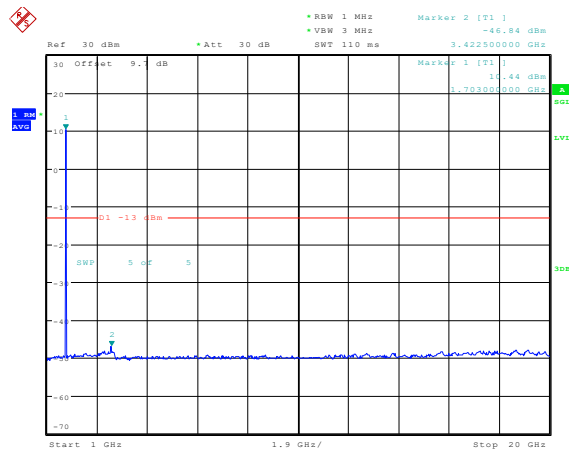

Date: 23.FEB.2024 13:18:00

**Band4-10MHz-16QAM-20000-1RB#0-Range2:0.15~30MHz**

Date: 23.FEB.2024 13:18:09

**Band4-10MHz-16QAM-20000-1RB#0-Range3:30~1000MHz**

Date: 23.FEB.2024 13:18:17

**Band4-10MHz-16QAM-20000-1RB#0-Range4:1000~20000MHz**