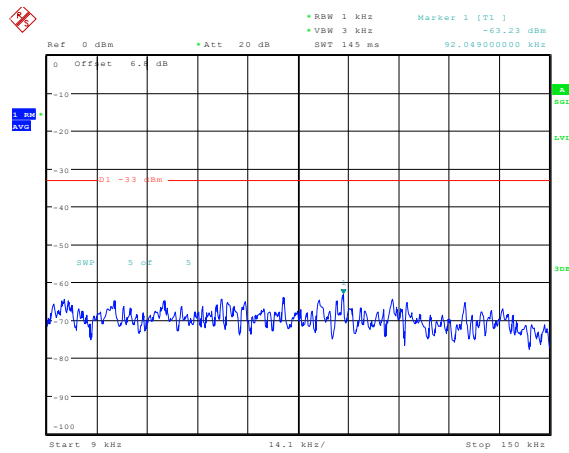

Date: 23.FEB.2024 12:44:30

**Band4-3MHz-QPSK-20385-1RB#0-Range3:30~1000MHz**

Date: 23.FEB.2024 12:44:38

**Band4-3MHz-QPSK-20385-1RB#0-Range4:1000~20000MHz**

Date: 23.FEB.2024 12:44:46

**Band4-3MHz-16QAM-19965-1RB#0-Range1:0.009~0.15MHz**