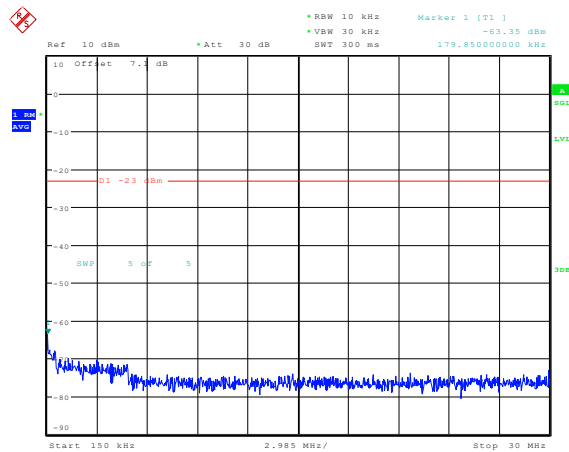

Date: 23.FEB.2024 15:05:33

**Band5-10MHz-QPSK-20450-1RB#0-Range4:1000~10000MHz**

Date: 23.FEB.2024 15:05:42

**Band5-10MHz-QPSK-20525-1RB#0-Range1:0.009~0.15MHz**

Date: 23.FEB.2024 15:06:26

**Band5-10MHz-QPSK-20525-1RB#0-Range2:0.15~30MHz**