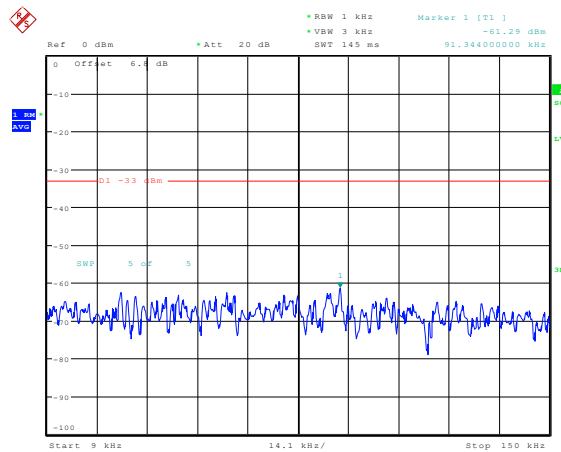

### Band4-20MHz-16QAM-20175-1RB#0-Range3:30~1000MHz

Date: 23.FEB.2024 13:55:04

**Band4-20MHz-16QAM-20175-1RB#0-Range4:1000~20000MHz**

Date: 23.FEB.2024 13:55:12

**Band4-20MHz-16QAM-20300-1RB#0-Range1:0.009~0.15MHz**