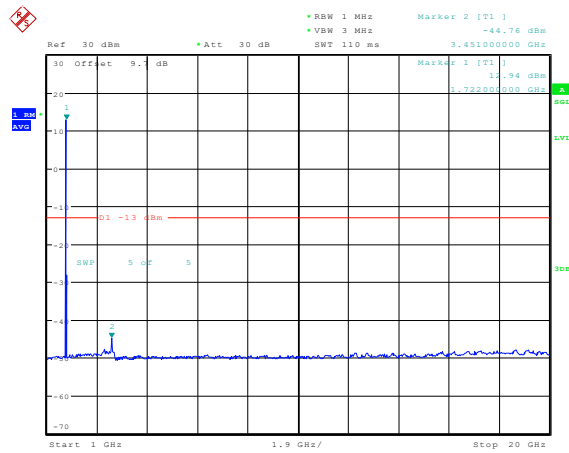

Band4-10MHz-QPSK-20175-1RB#0-Range4:1000~20000MHz

Date: 23.FEB.2024 13:19:01