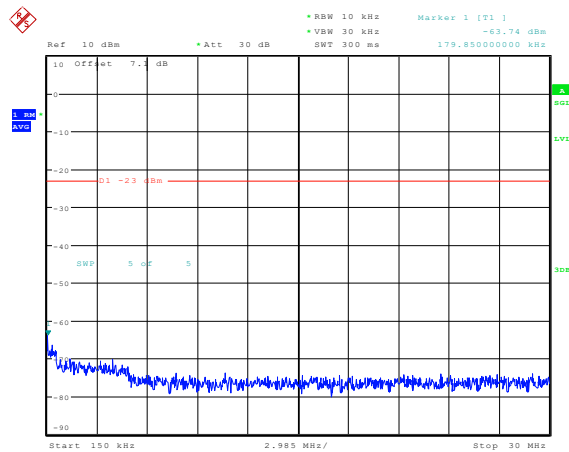

Band4-10MHz-QPSK-20175-1RB#0-Range2:0.15~30MHz

Date: 23.FEB.2024 13:18:45

Band4-10MHz-QPSK-20175-1RB#0-Range3:30~1000MHz