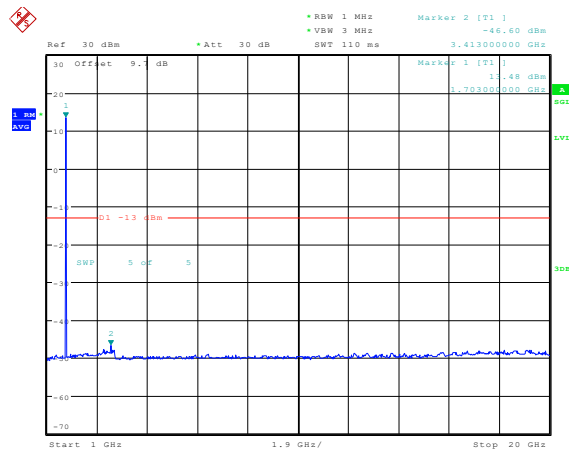

Date: 23.FEB.2024 12:42:03

**Band4-3MHz-QPSK-19965-1RB#0-Range2:0.15~30MHz**

Date: 23.FEB.2024 12:42:12

**Band4-3MHz-QPSK-19965-1RB#0-Range3:30~1000MHz**

Date: 23.FEB.2024 12:42:19

**Band4-3MHz-QPSK-19965-1RB#0-Range4:1000~20000MHz**