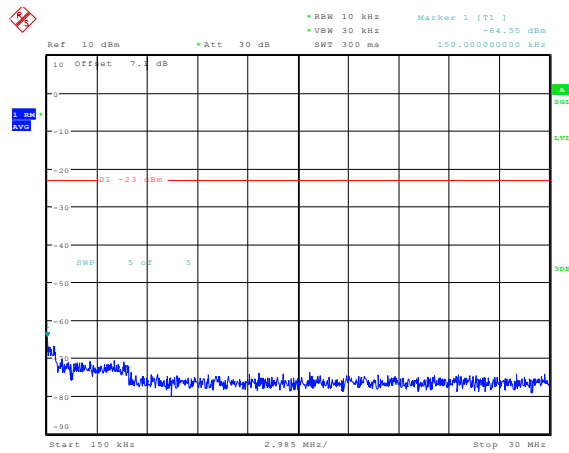

Date: 23.FEB.2024 15:07:16