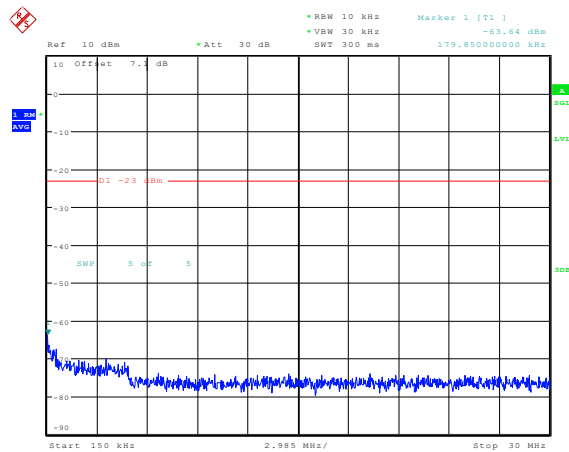

Date: 23.FEB.2024 14:29:42

**Band5-3MHz-QPSK-20415-1RB#0-Range4:1000~10000MHz**

Date: 23.FEB.2024 14:29:51

**Band5-3MHz-QPSK-20525-1RB#0-Range1:0.009~0.15MHz**

Date: 23.FEB.2024 14:30:35

**Band5-3MHz-QPSK-20525-1RB#0-Range2:0.15~30MHz**