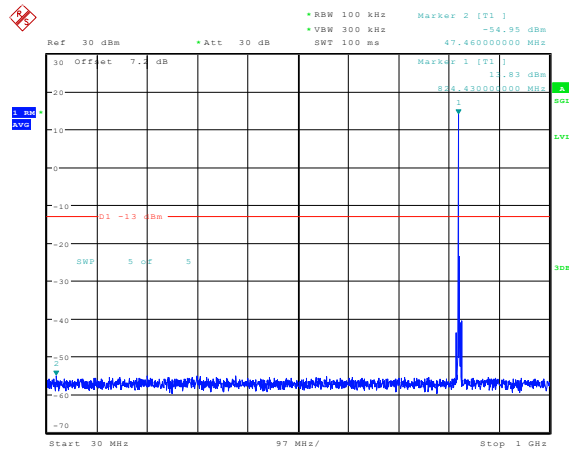

Date: 23.FEB.2024 14:15:32

**Band5-3MHz-QPSK-20415-1RB#0-Range1:0.009~0.15MHz**

Date: 23.FEB.2024 14:29:25

**Band5-3MHz-QPSK-20415-1RB#0-Range2:0.15~30MHz**

Date: 23.FEB.2024 14:29:35

**Band5-3MHz-QPSK-20415-1RB#0-Range3:30~1000MHz**