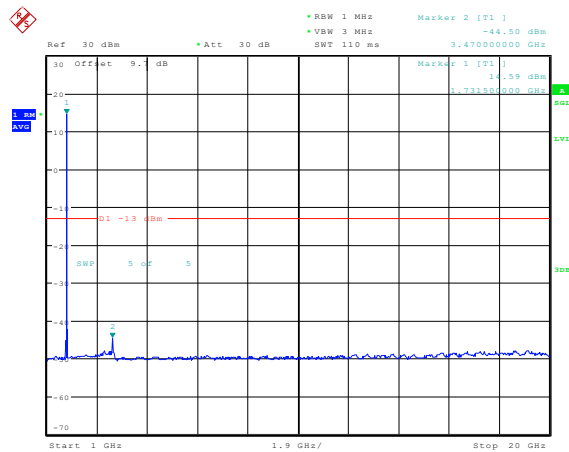

Band4-20MHz-QPSK-20300-1RB#0-Range4:1000~20000MHz

Date: 23.FEB.2024 13:55:49

Band4-20MHz-16QAM-20050-1RB#0-Range1:0.009~0.15MHz