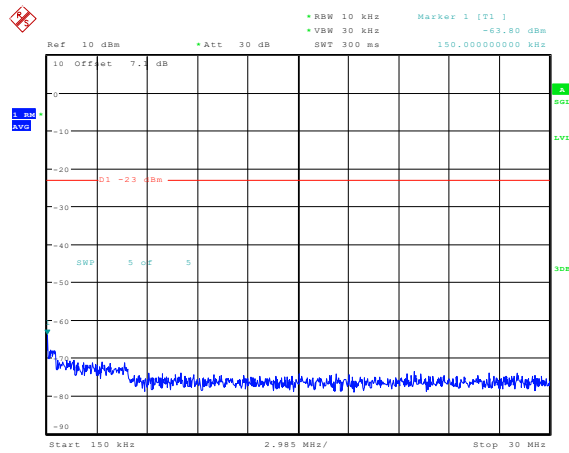

Band5-3MHz-16QAM-20415-1RB#0-Range2:0.15~30MHz

Date: 23.FEB.2024 14:30:08