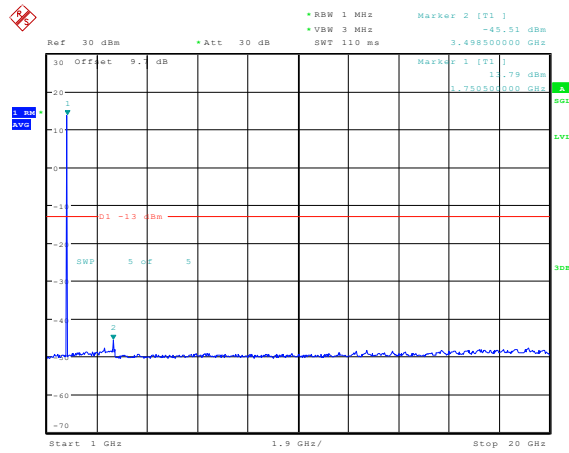

Band4-3MHz-QPSK-20385-1RB#0-Range4:1000~20000MHz

Date: 23.FEB.2024 12:44:46

Band4-3MHz-16QAM-19965-1RB#0-Range1:0.009~0.15MHz