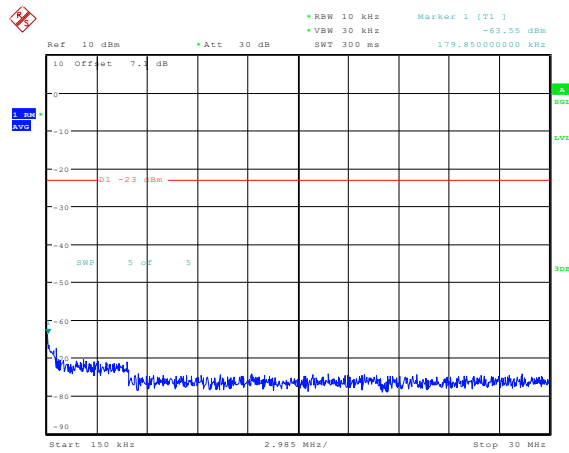

Band5-10MHz-16QAM-20450-1RB#0-Range2:0.15~30MHz

Date: 23.FEB.2024 15:06:00