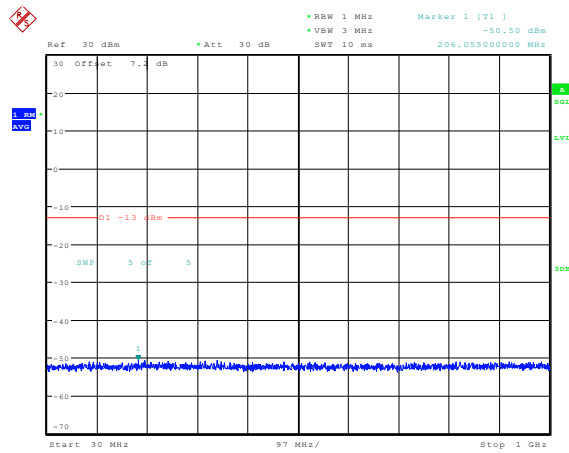

Band4-5MHz-QPSK-20375-1RB#0-Range3:30~1000MHz

Date: 23.FEB.2024 13:02:33