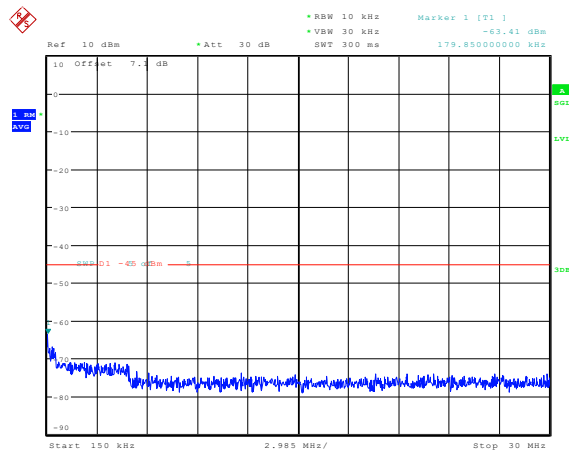

Date: 23.FEB.2024 16:16:15

**Band7-5MHz-QPSK-21100-1RB#0-Range5:20000~27000MHz**

Date: 23.FEB.2024 16:16:22

**Band7-5MHz-QPSK-21425-1RB#0-Range1:0.009~0.15MHz**

Date: 23.FEB.2024 16:17:14

**Band7-5MHz-QPSK-21425-1RB#0-Range2:0.15~30MHz**