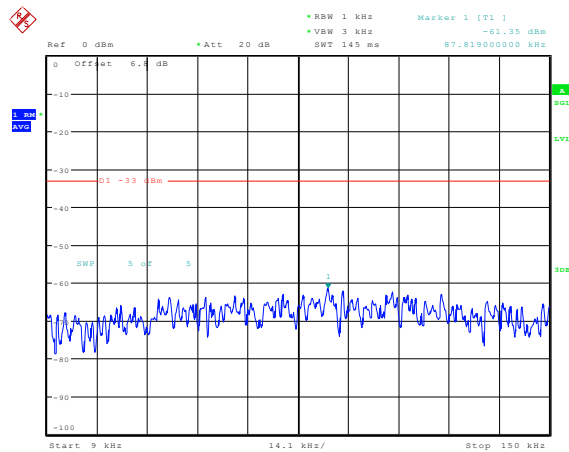

Band4-20MHz-QPSK-20300-1RB#0-Range1:0.009~0.15MHz

Date: 23.FEB.2024 13:55:23

Band4-20MHz-QPSK-20300-1RB#0-Range2:0.15~30MHz