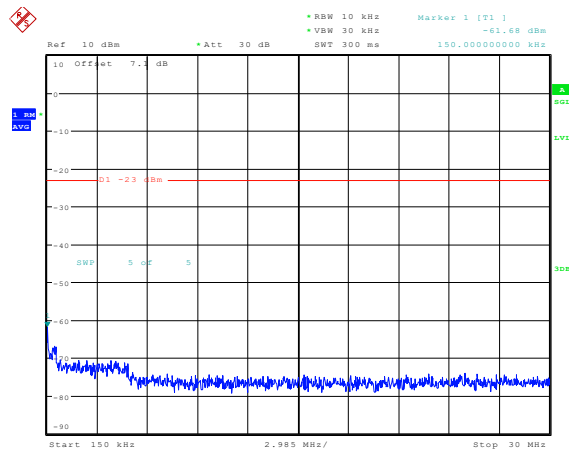

Date: 23.FEB.2024 13:18:52

**Band4-10MHz-QPSK-20175-1RB#0-Range4:1000~20000MHz**

Date: 23.FEB.2024 13:19:01

**Band4-10MHz-QPSK-20350-1RB#0-Range1:0.009~0.15MHz**

Date: 23.FEB.2024 13:19:16

**Band4-10MHz-QPSK-20350-1RB#0-Range2:0.15~30MHz**