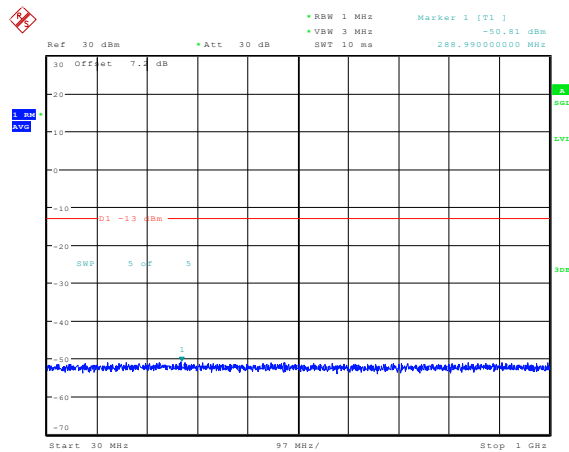

Band4-5MHz-16QAM-19975-1RB#0-Range3:30~1000MHz

Date: 23.FEB.2024 13:00:48

Band4-5MHz-16QAM-19975-1RB#0-Range4:1000~20000MHz