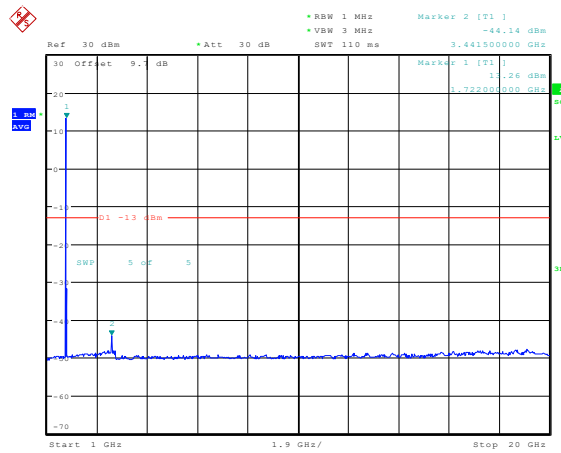

Band4-20MHz-16QAM-20175-1RB#0-Range4:1000~20000MHz

Date: 23.FEB.2024 13:55:12