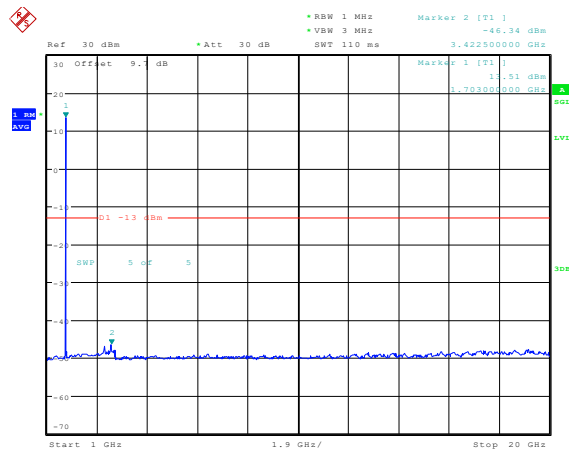

Date: 23.FEB.2024 13:35:06

**Band4-15MHz-QPSK-20025-1RB#0-Range2:0.15~30MHz**

Date: 23.FEB.2024 13:35:16

**Band4-15MHz-QPSK-20025-1RB#0-Range3:30~1000MHz**

Date: 23.FEB.2024 13:35:23

**Band4-15MHz-QPSK-20025-1RB#0-Range4:1000~20000MHz**