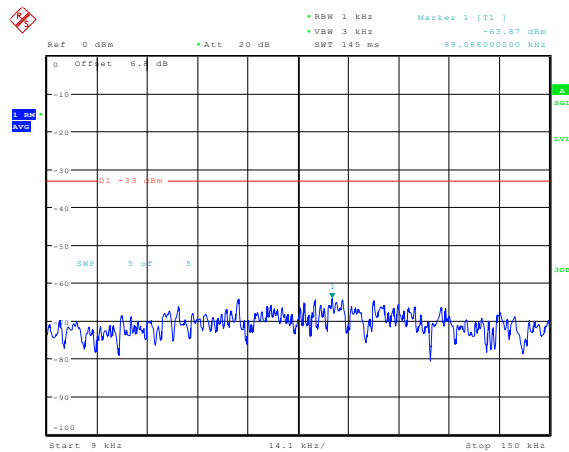

Date: 23.FEB.2024 15:06:35

**Band5-10MHz-QPSK-20525-1RB#0-Range3:30~1000MHz**

Date: 23.FEB.2024 15:06:43

**Band5-10MHz-QPSK-20525-1RB#0-Range4:1000~10000MHz**

Date: 23.FEB.2024 15:06:51

**Band5-10MHz-QPSK-20600-1RB#0-Range1:0.009~0.15MHz**