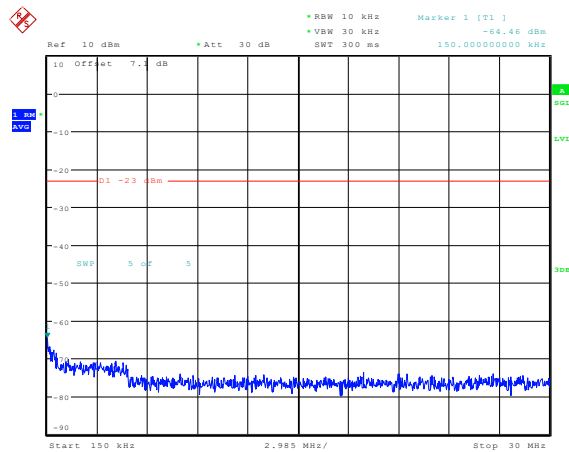

Band4-20MHz-16QAM-20175-1RB#0-Range2:0.15~30MHz

Date: 23.FEB.2024 13:54:56

Band4-20MHz-16QAM-20175-1RB#0-Range3:30~1000MHz