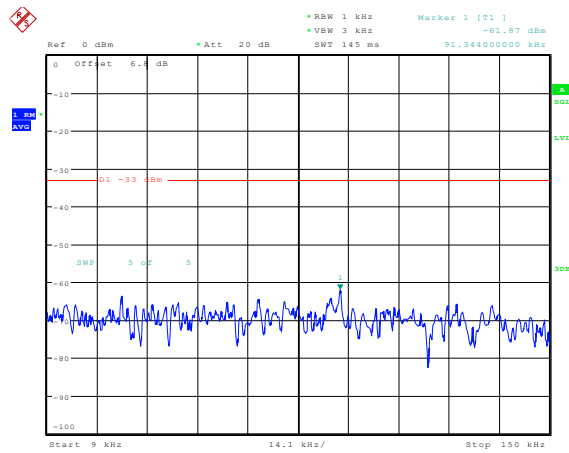

Date: 23.FEB.2024 13:55:33

**Band4-20MHz-QPSK-20300-1RB#0-Range3:30~1000MHz**

Date: 23.FEB.2024 13:55:40

**Band4-20MHz-QPSK-20300-1RB#0-Range4:1000~20000MHz**

Date: 23.FEB.2024 13:55:49

**Band4-20MHz-16QAM-20050-1RB#0-Range1:0.009~0.15MHz**