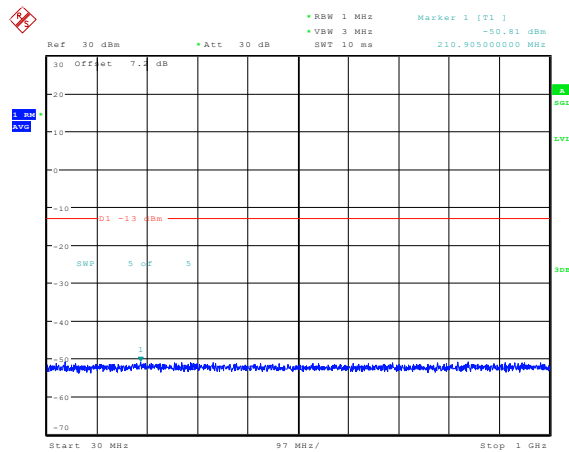

Band4-10MHz-16QAM-20000-1RB#0-Range3:30~1000MHz

Date: 23.FEB.2024 13:18:17

Band4-10MHz-16QAM-20000-1RB#0-Range4:1000~20000MHz