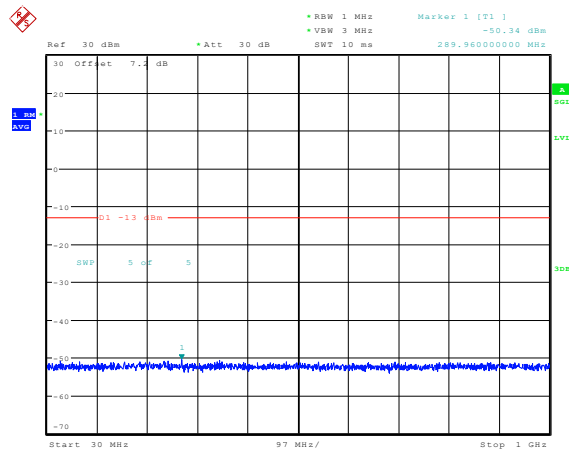

Band4-20MHz-QPSK-20300-1RB#0-Range3:30~1000MHz

Date: 23.FEB.2024 13:55:40