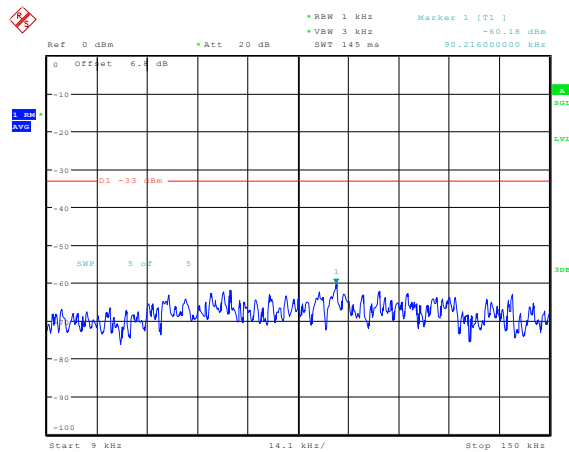

Band4-10MHz-QPSK-20350-1RB#0-Range1:0.009~0.15MHz

Date: 23.FEB.2024 13:19:16

Band4-10MHz-QPSK-20350-1RB#0-Range2:0.15~30MHz