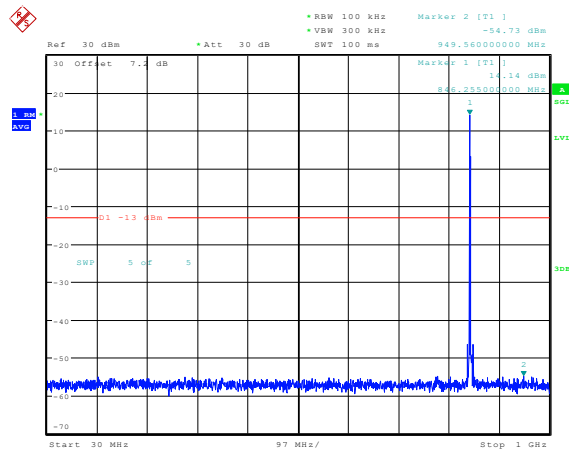

Band5-3MHz-QPSK-20635-1RB#0-Range3:30~1000MHz

Date: 23.FEB.2024 14:32:02