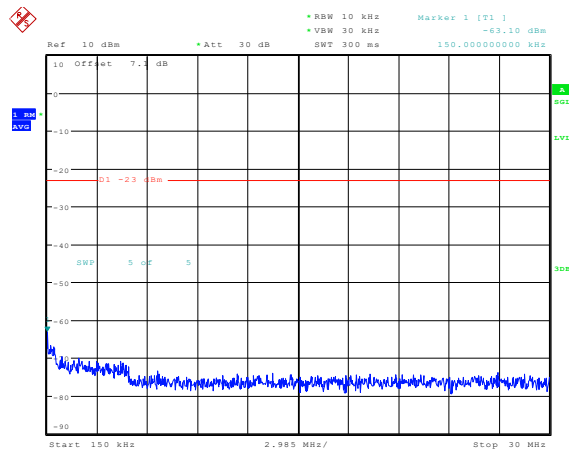

Date: 23.FEB.2024 13:01:23

**Band4-5MHz-QPSK-20175-1RB#0-Range4:1000~20000MHz**

Date: 23.FEB.2024 13:01:32

**Band4-5MHz-QPSK-20375-1RB#0-Range1:0.009~0.15MHz**

Date: 23.FEB.2024 13:02:17

**Band4-5MHz-QPSK-20375-1RB#0-Range2:0.15~30MHz**