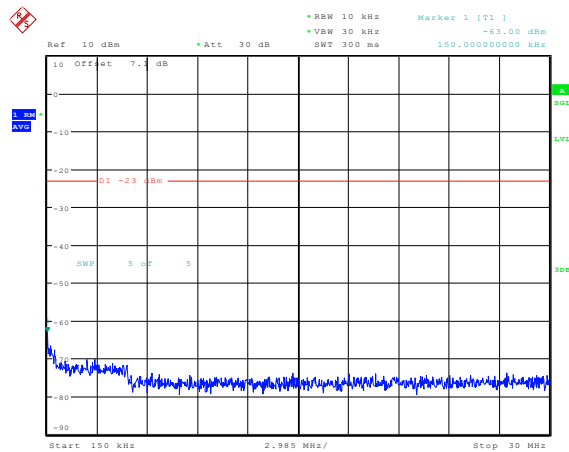

Band4-5MHz-QPSK-20175-1RB#0-Range2:0.15~30MHz

Date: 23.FEB.2024 13:01:16

Band4-5MHz-QPSK-20175-1RB#0-Range3:30~1000MHz