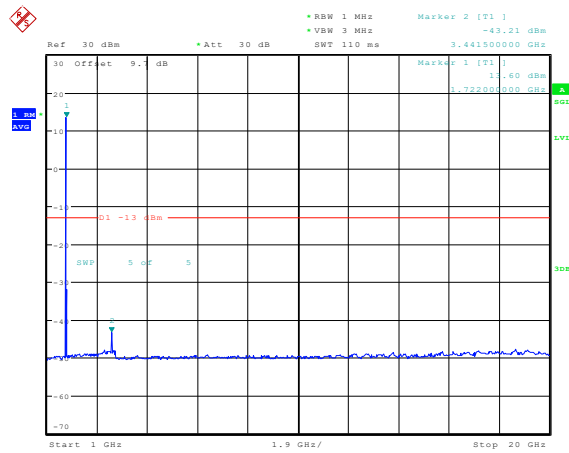

Band4-20MHz-QPSK-20175-1RB#0-Range4:1000~20000MHz

Date: 23.FEB.2024 13:54:39