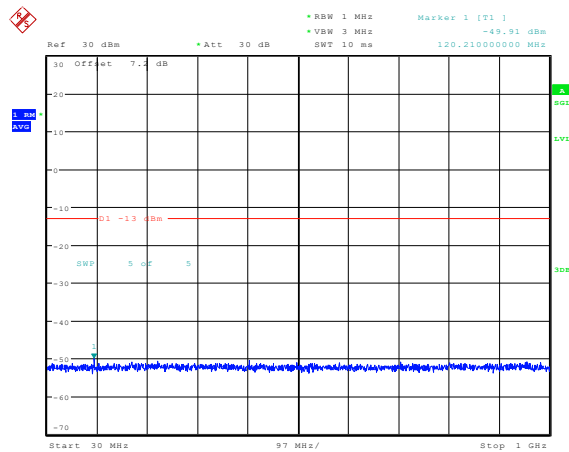

Band4-3MHz-16QAM-19965-1RB#0-Range3:30~1000MHz

Date: 23.FEB.2024 12:42:53

Band4-3MHz-16QAM-19965-1RB#0-Range4:1000~20000MHz