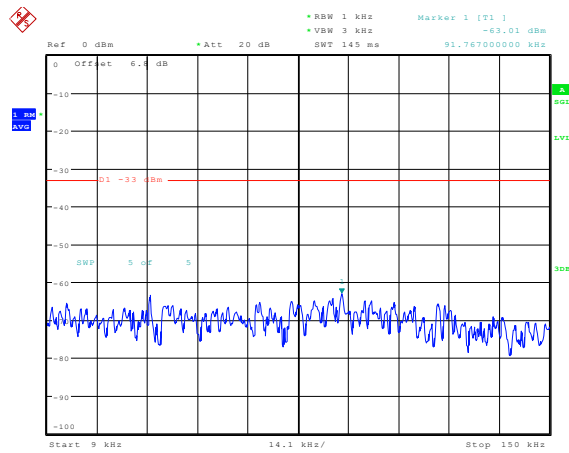

Date: 23.FEB.2024 13:02:26

**Band4-5MHz-QPSK-20375-1RB#0-Range3:30~1000MHz**

Date: 23.FEB.2024 13:02:33

**Band4-5MHz-QPSK-20375-1RB#0-Range4:1000~20000MHz**

Date: 23.FEB.2024 13:02:42

**Band4-5MHz-16QAM-19975-1RB#0-Range1:0.009~0.15MHz**