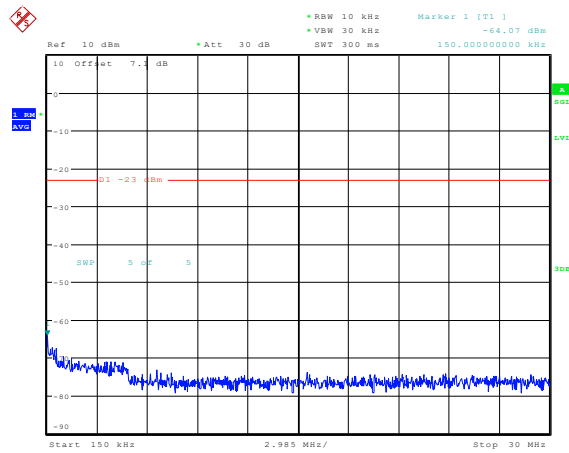

Band4-10MHz-16QAM-20000-1RB#0-Range2:0.15~30MHz

Date: 23.FEB.2024 13:18:09