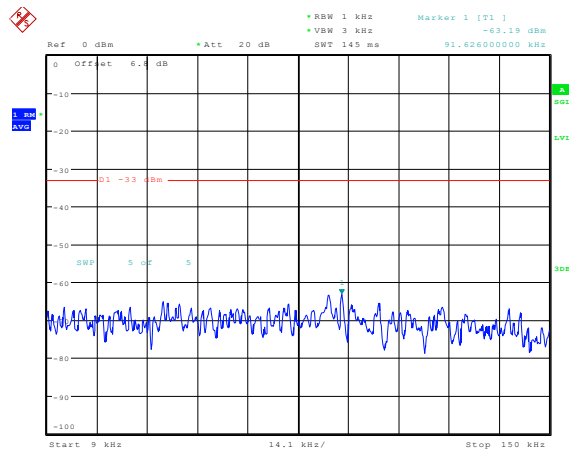

Date: 23.FEB.2024 15:05:51