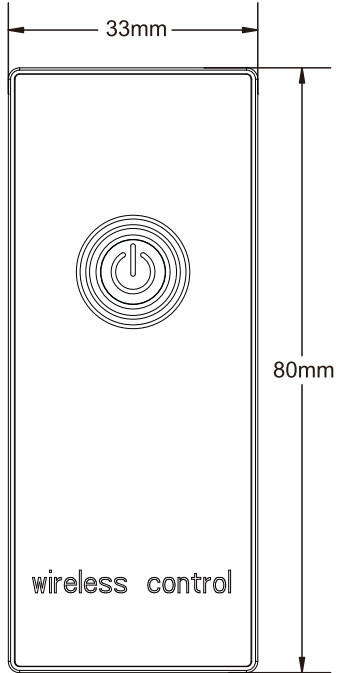

## RC 遥控器认证标贴

RC 遥控器正面

RC 遥控器背面

RC 遥控器认证标贴  
材质:合成纸+哑胶  
尺寸:23.5X26mm