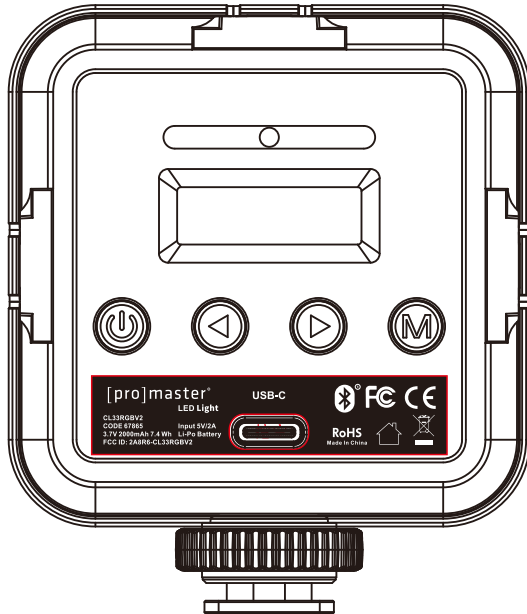

F-002 RGB-25 标贴

尺寸:47x10.4mm 材质:合成纸+哑膜

F-002 RGB-25 标贴

尺寸:47x10.4mm 材质:合成纸+哑膜