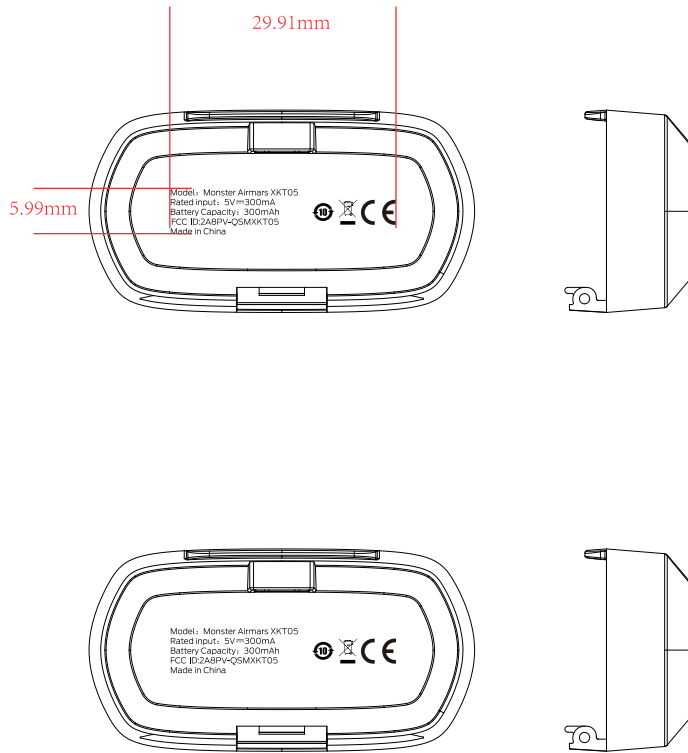

T11-MONSTER-XKT05上内壳镭雕

■ 镭雕