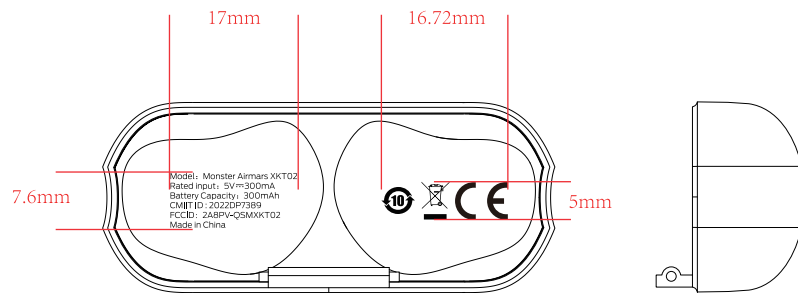

T34B-MONSTER上内壳镭雕打样

■ 镭雕