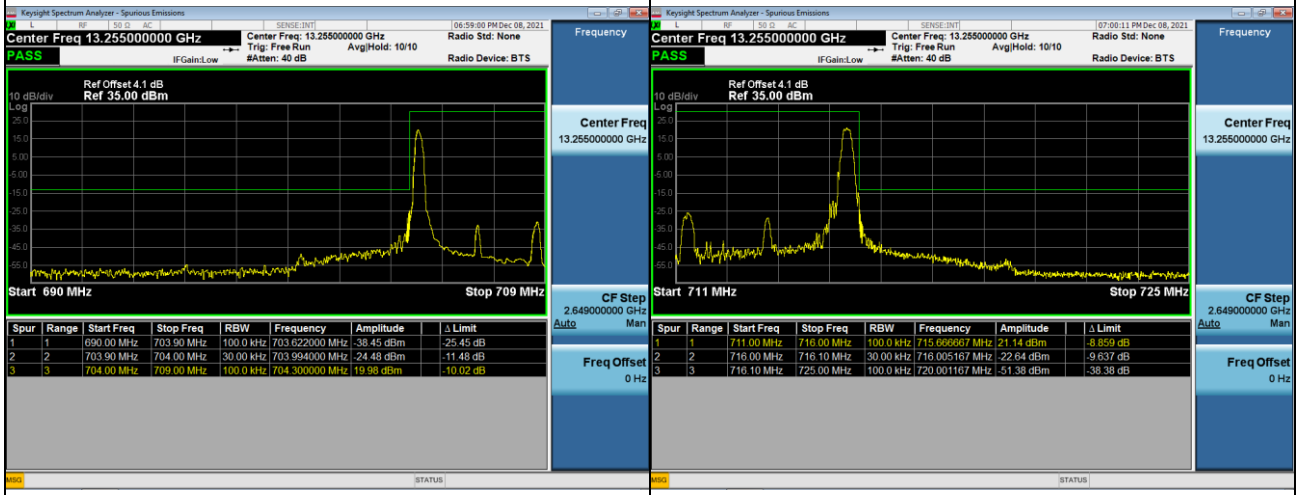

## LTE Band 17\_5MHz Spectrum Plot

<b>1RB#0</b>	<b>1RB#24</b>
Channel <b>23755</b>	Channel <b>23825</b>

## 25RB#0

Channel <b>23755</b>	Channel <b>23825</b>
----------------------	----------------------

## LTE Band 17\_10MHz Spectrum Plot