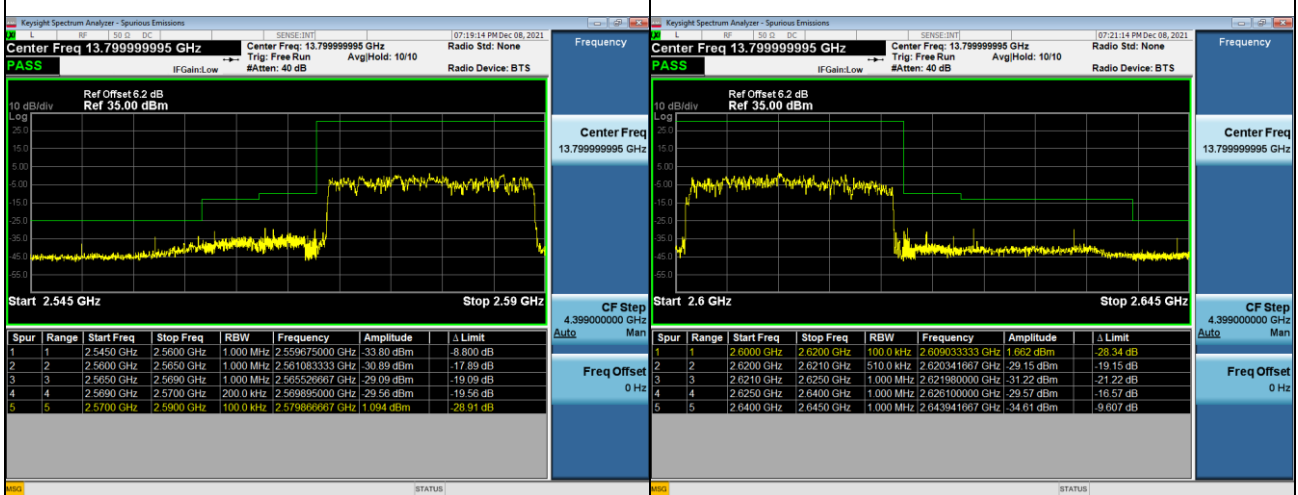

100RB#0

Channel	37850	Channel	38150