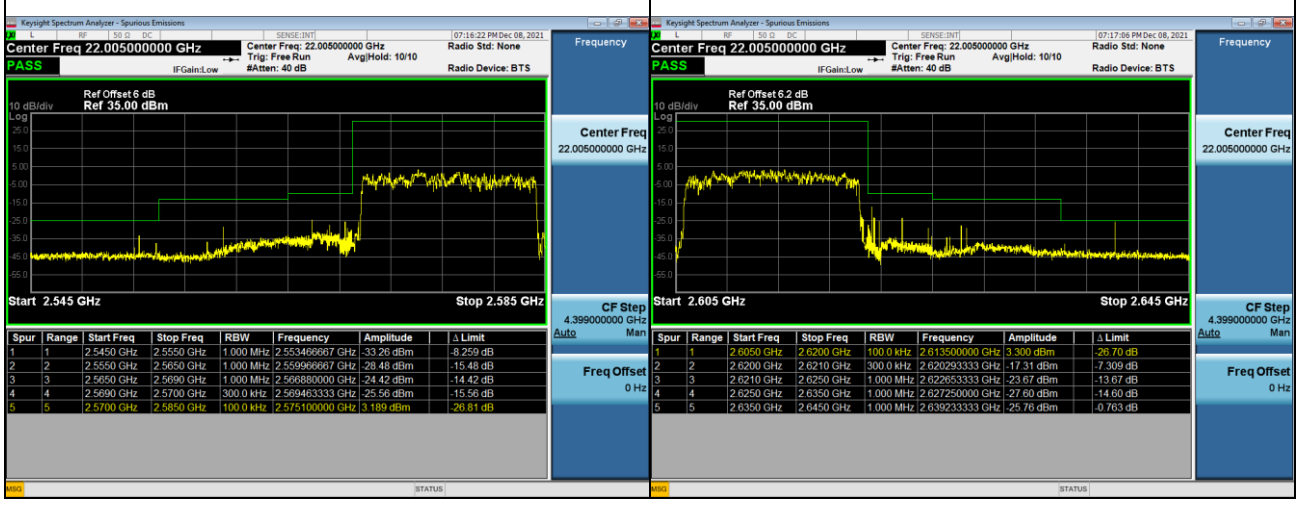

## 50RB#0

Channel	37800	Channel	38200
---------	-------	---------	-------

## LTE Band 38\_15MHz Spectrum Plot

1RB#0		1RB#74	
Channel	37825	Channel	38175

75RB#0		38175	
Channel	37825	Channel	38175