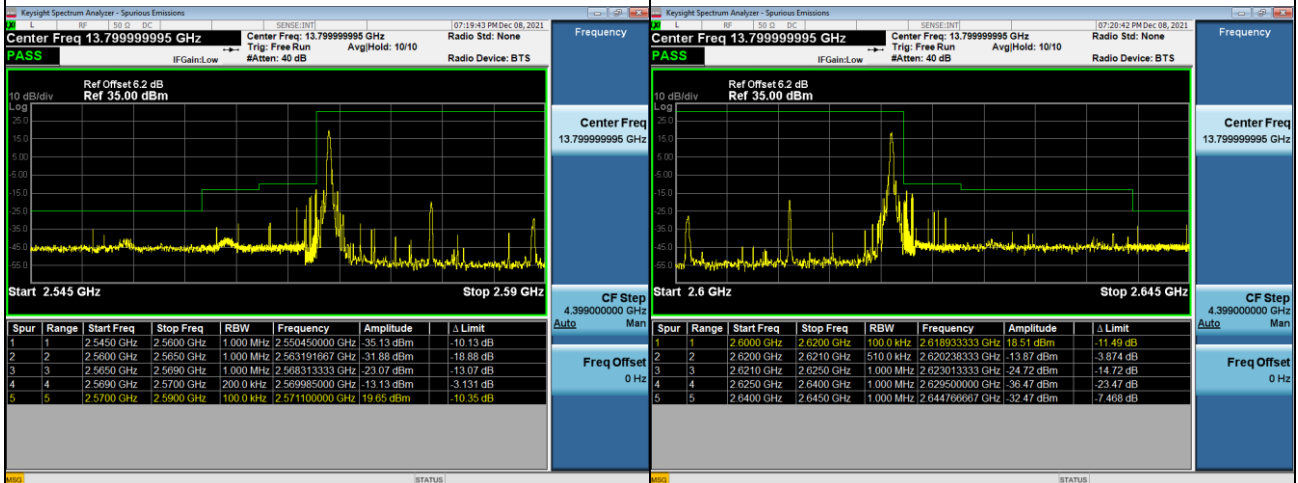

## LTE Band 38\_15MHz Spectrum Plot

1RB#0		1RB#74	
Channel	37825	Channel	38175

75RB#0		38175	
Channel	37825	Channel	38175

## LTE Band 38\_20MHz Spectrum Plot

1RB#0		1RB#99	
Channel	37850	Channel	38150