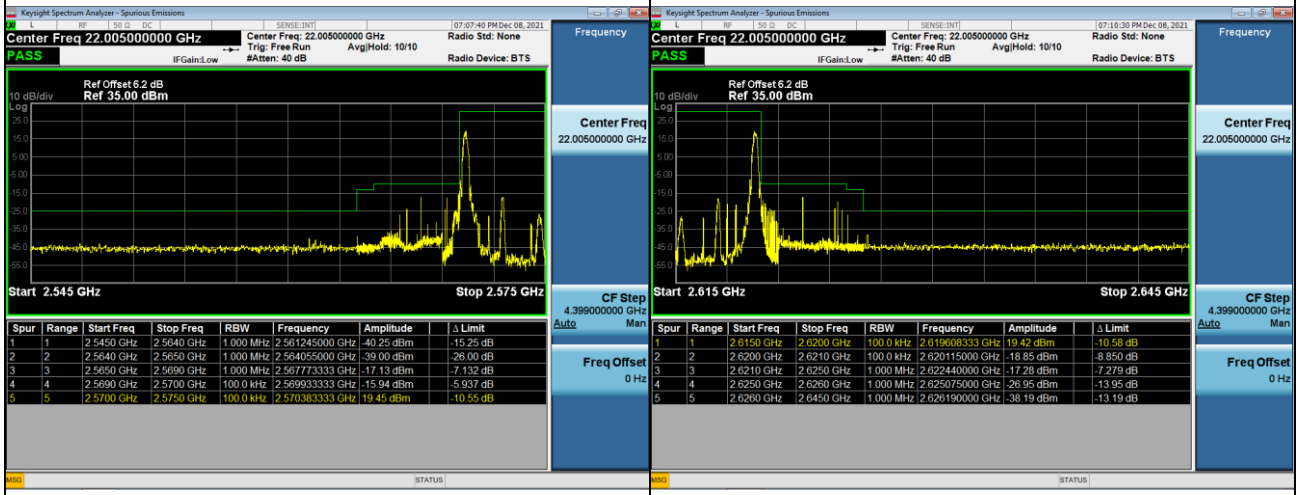

## LTE Band 17\_5MHz Spectrum Plot

<b>1RB#0</b>	<b>1RB#24</b>
Channel <b>23755</b>	Channel <b>23825</b>

## 25RB#0

Channel <b>23755</b>	Channel <b>23825</b>
----------------------	----------------------

## LTE Band 17\_10MHz Spectrum Plot

## LTE Band 38\_5MHz Spectrum Plot

1RB#0		1RB#24	
Channel	37775	Channel	38225

25RB#0		38225	
Channel	37775	Channel	38225