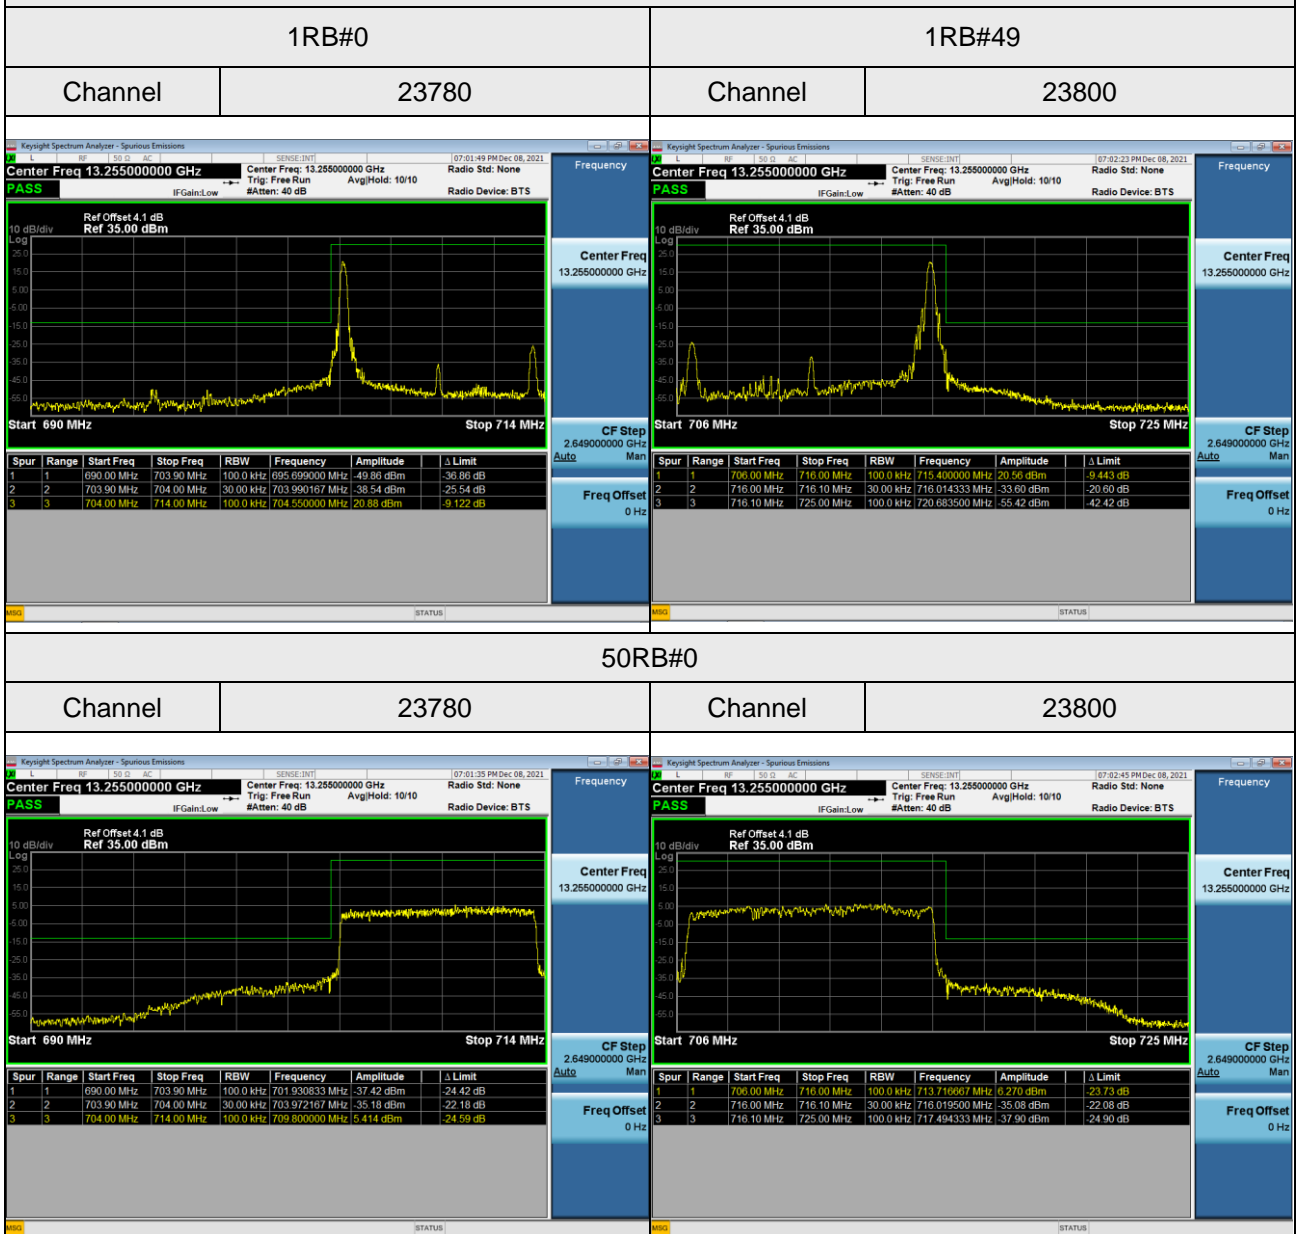

## LTE Band 17\_5MHz Spectrum Plot

<b>1RB#0</b>	<b>1RB#24</b>
Channel <b>23755</b>	Channel <b>23825</b>

## 25RB#0

Channel <b>23755</b>	Channel <b>23825</b>
----------------------	----------------------

## LTE Band 17\_10MHz Spectrum Plot

## LTE Band 38\_5MHz Spectrum Plot

1RB#0		1RB#24	
Channel	37775	Channel	38225

25RB#0		38225	
Channel	37775	Channel	38225