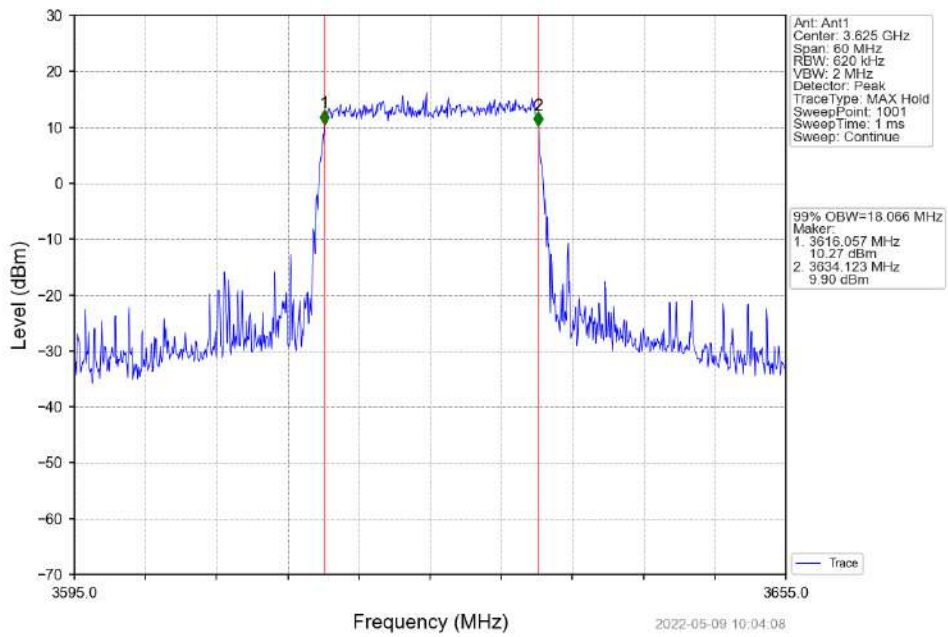

Band48_20MHz_QPSK_MCH_3625MHz_RB_100_0_NTNV