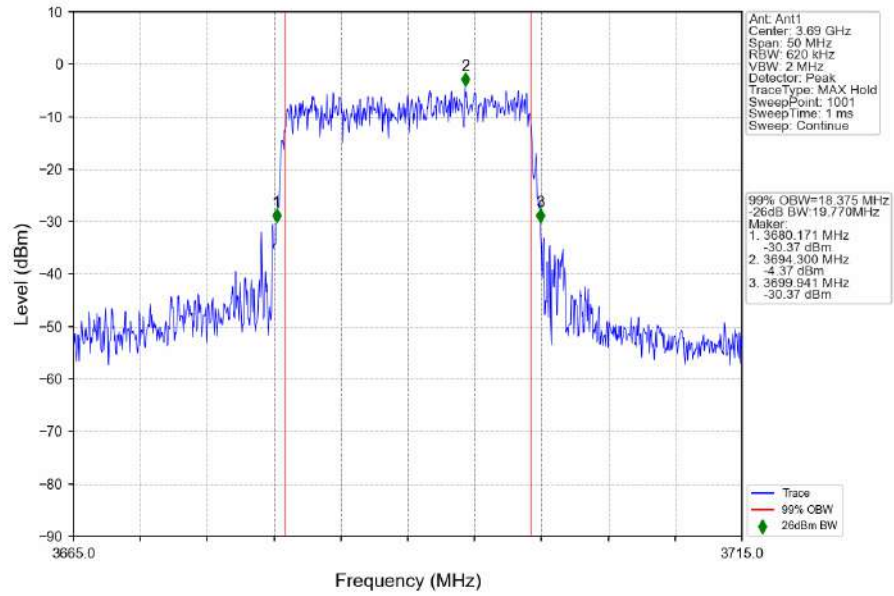

n48_30kHz_SISO_NTNV_20MHz_DFT-s-OFDM_256_QAM_3690MHz_Outer_Full

n48_30kHz_SISO_NTNV_20MHz_CP-OFDM QPSK_3560.01MHz_Outer_Full

n48_30kHz_SISO_NTNV_20MHz_CP-OFDM QPSK_3624.99MHz_Outer_Full

n48_30kHz_SISO_NTNV_20MHz_CP-OFDM QPSK_3690MHz_Outer_Full