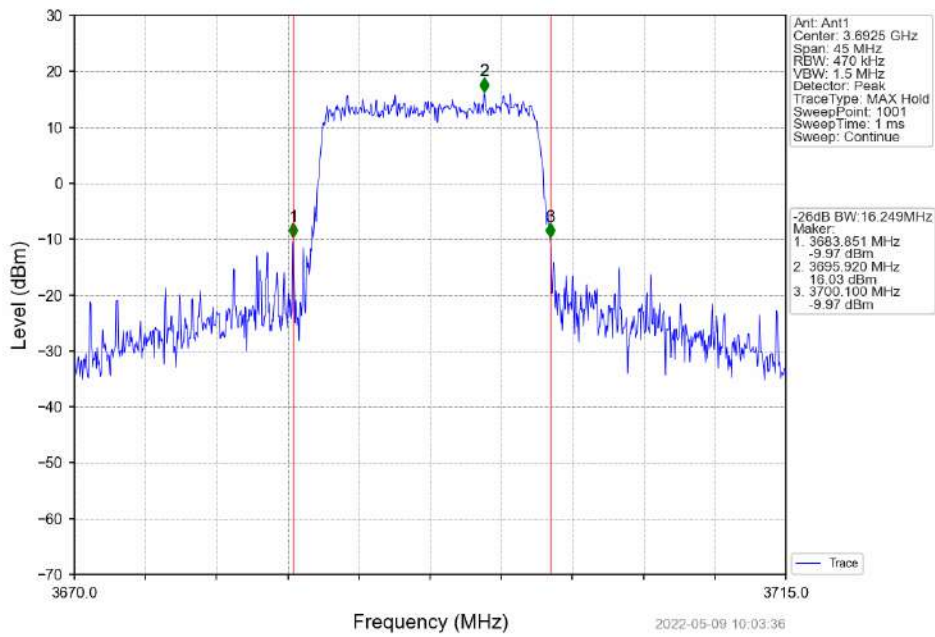

Band48_15MHz_16QAM_HCH_3692.5MHz_RB_75_0_NTNV