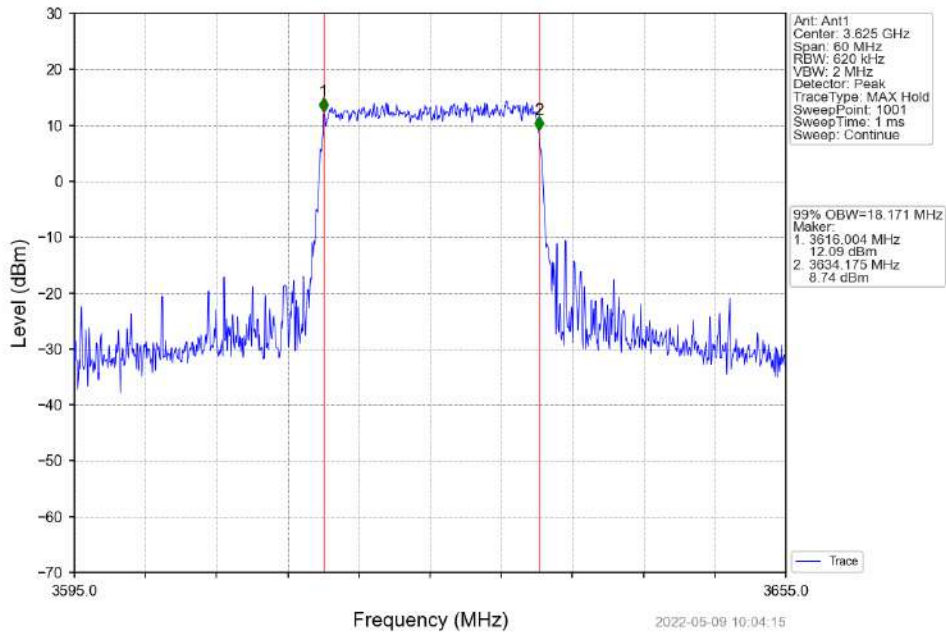

Band48_20MHz_16QAM_MCH_3625MHz_RB_100_0_NTNV