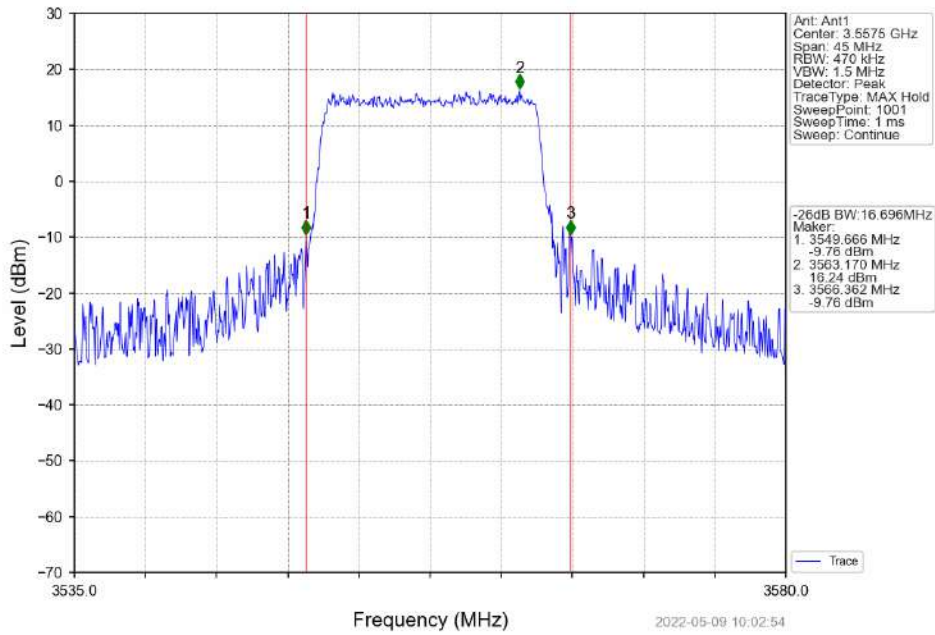

Band48_15MHz_QPSK_LCH_3557.5MHz_RB_75_0_NTNV