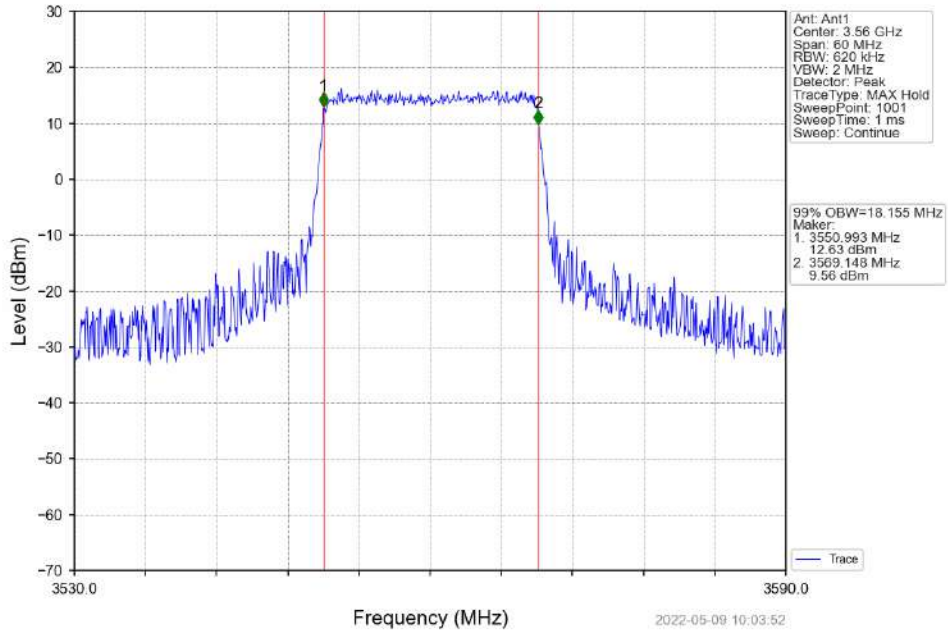

Band48_20MHz_QPSK_LCH_3560MHz_RB_100_0_NTNV