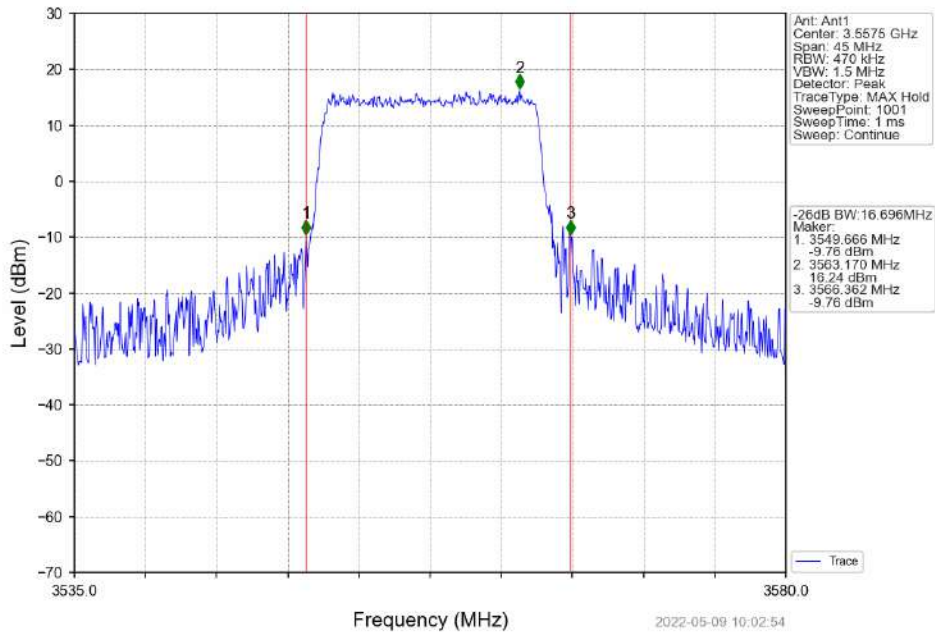

Band48_15MHz_QPSK_LCH_3557.5MHz_RB_75_0_NTNV