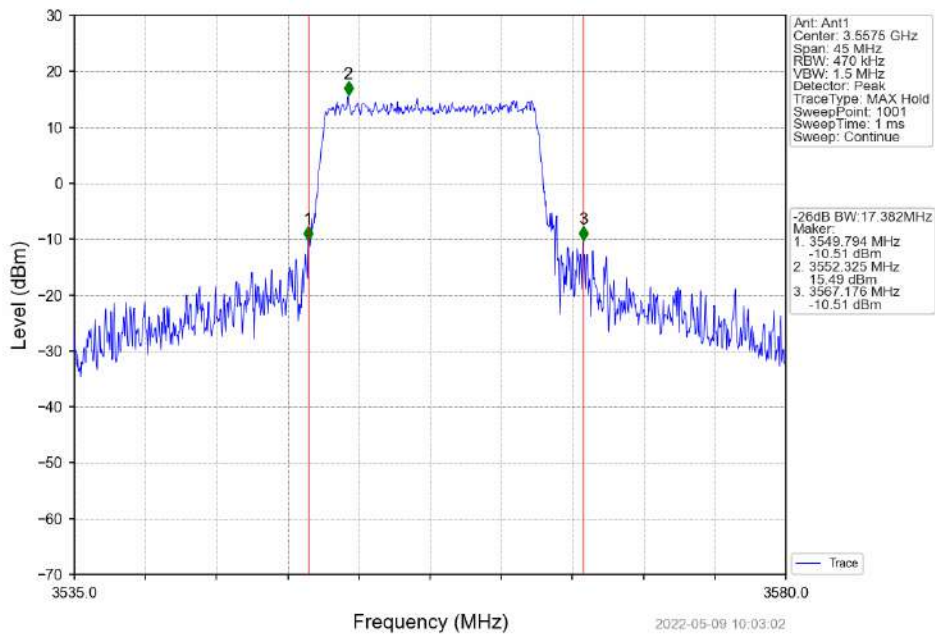

Band48_15MHz_QPSK_LCH_3557.5MHz_RB_75_0_NTNV

Band48_15MHz_QPSK_MCH_3625MHz_RB_75_0_NTNV

Band48_15MHz_QPSK_HCH_3692.5MHz_RB_75_0_NTNV

Band48_15MHz_16QAM_LCH_3557.5MHz_RB_75_0_NTNV

Band48_15MHz_16QAM_MCH_3625MHz_RB_75_0_NTNV