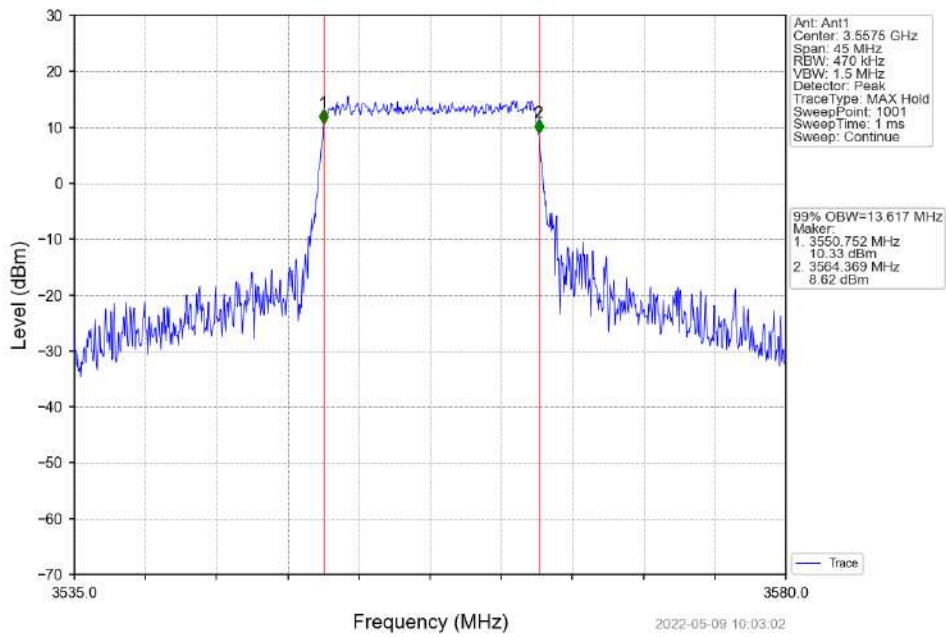

Band48_15MHz_QPSK_LCH_3557.5MHz_RB_75_0_NTNV

Band48_15MHz_QPSK_MCH_3625MHz_RB_75_0_NTNV

Band48_15MHz_QPSK_HCH_3692.5MHz_RB_75_0_NTNV

Band48_15MHz_16QAM_LCH_3557.5MHz_RB_75_0_NTNV

Band48_15MHz_16QAM_MCH_3625MHz_RB_75_0_NTNV