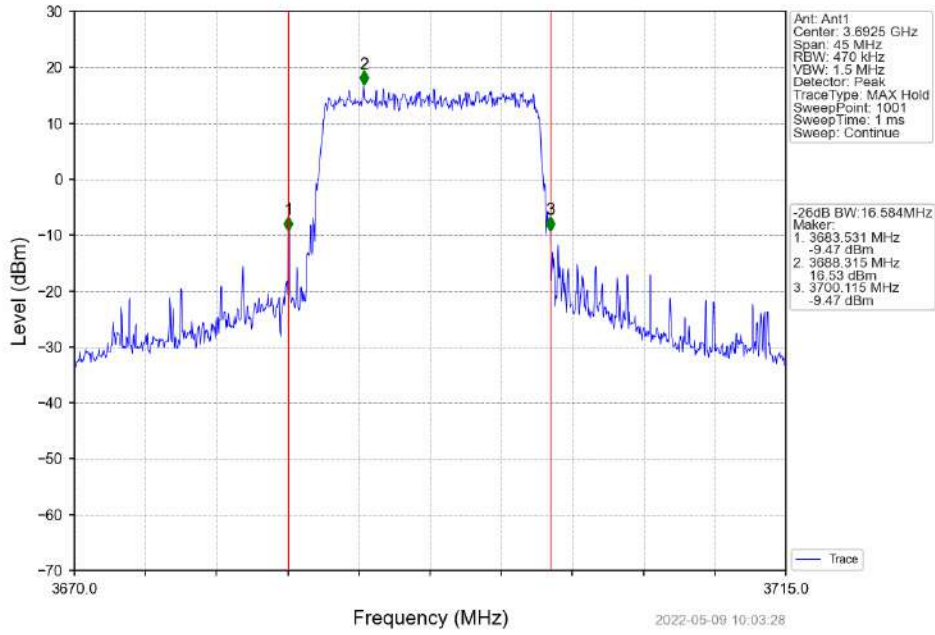

Band48_15MHz_QPSK_HCH_3692.5MHz_RB_75_0_NTNV