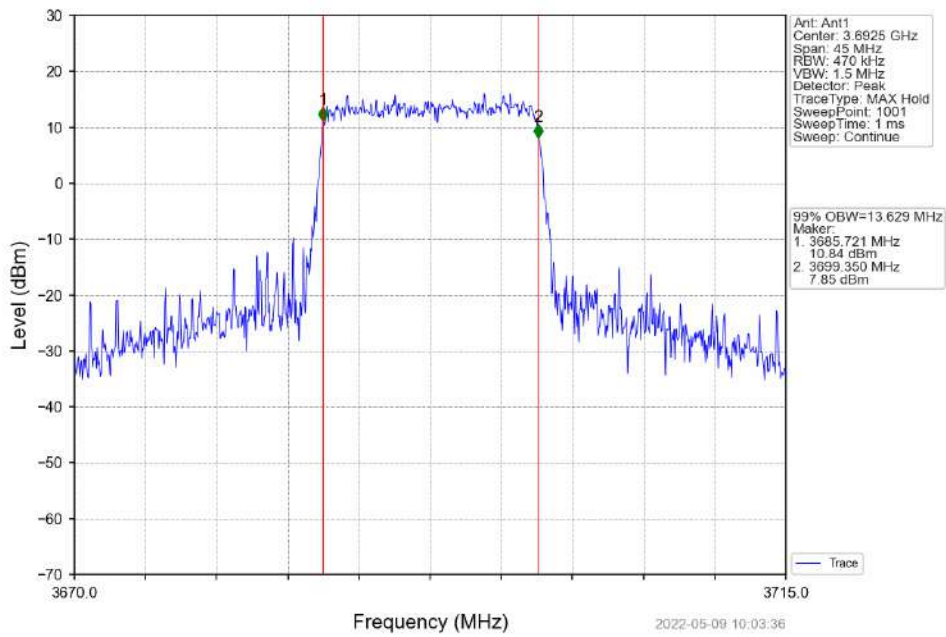

Band48_15MHz_16QAM_HCH_3692.5MHz_RB_75_0_NTNV