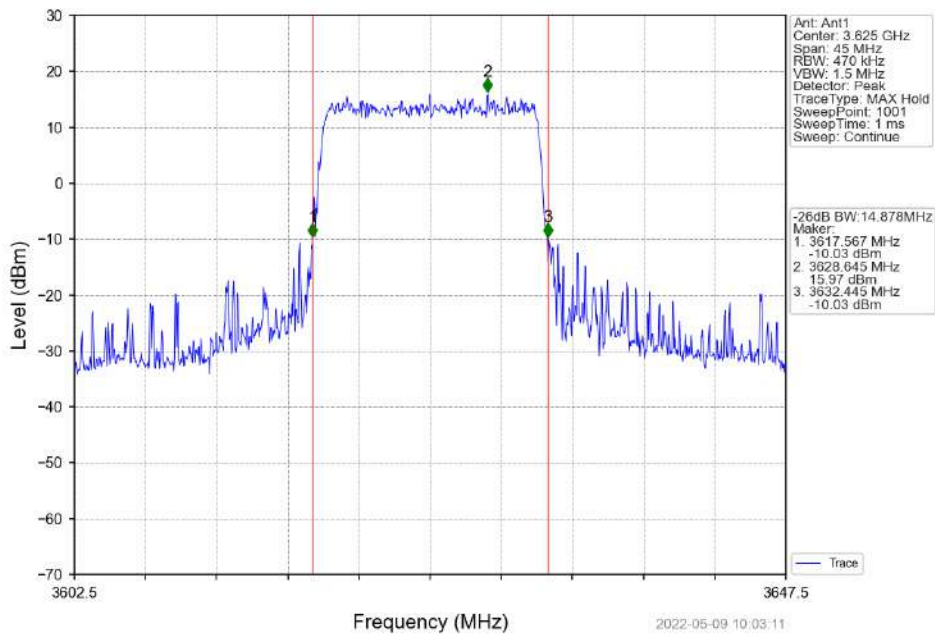

Band48_15MHz_QPSK_MCH_3625MHz_RB_75_0_NTNV