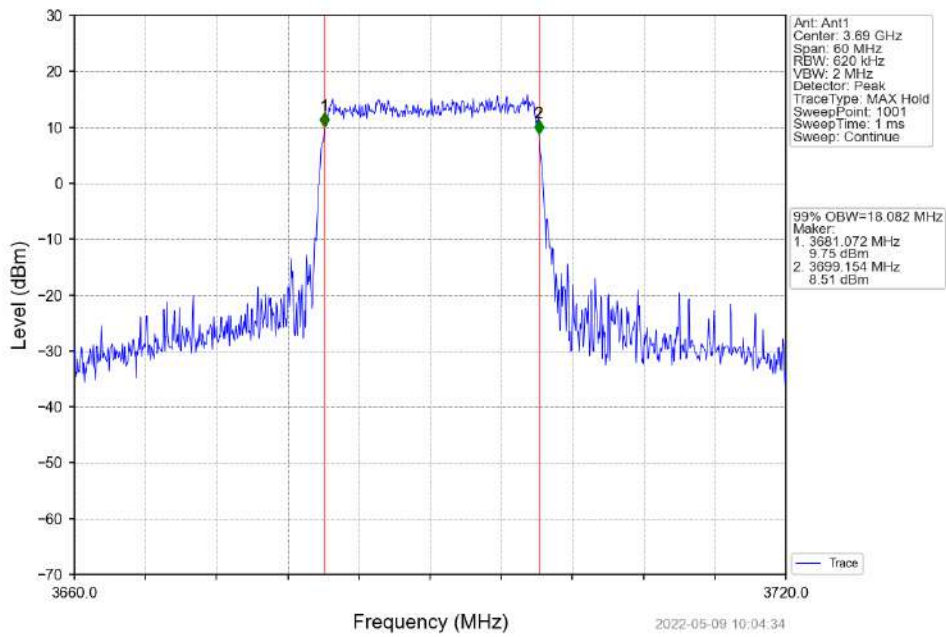

Band48_20MHz_16QAM_HCH_3690MHz_RB_100_0_NTNV