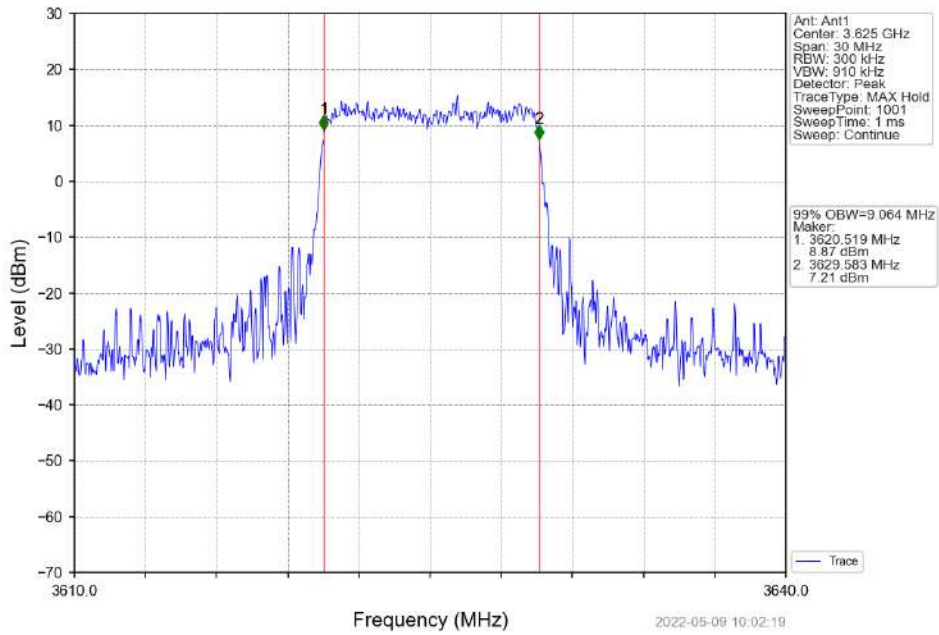

Band48_10MHz_QPSK_MCH_3625MHz_RB_50_0_NTNV

Band48_10MHz_QPSK_HCH_3695MHz_RB_50_0_NTNV

Band48_10MHz_16QAM_LCH_3555MHz_RB_50_0_NTNV

Band48_10MHz_16QAM_MCH_3625MHz_RB_50_0_NTNV

Band48_10MHz_16QAM_HCH_3695MHz_RB_50_0_NTNV