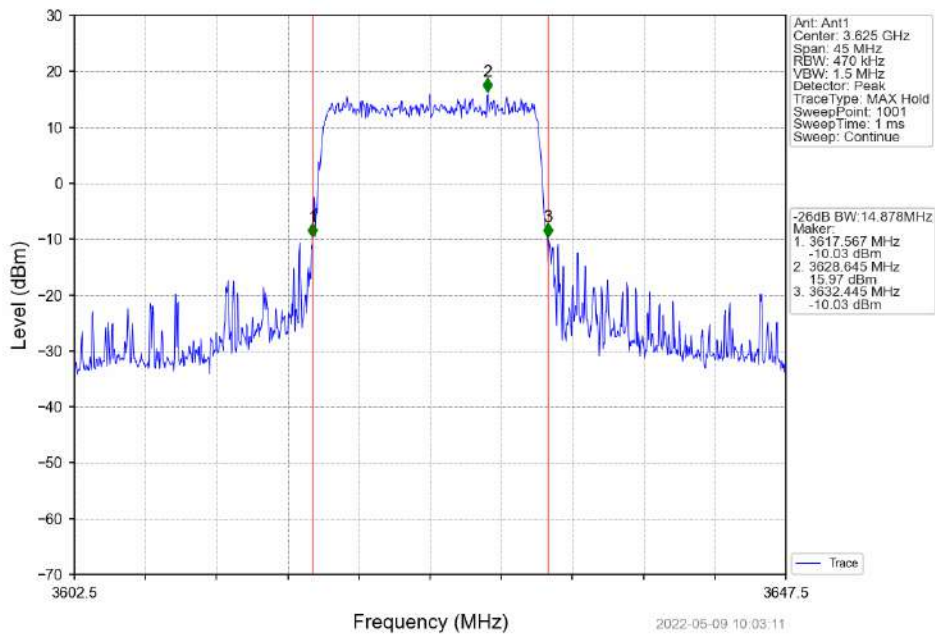

Band48_15MHz_QPSK_MCH_3625MHz_RB_75_0_NTNV