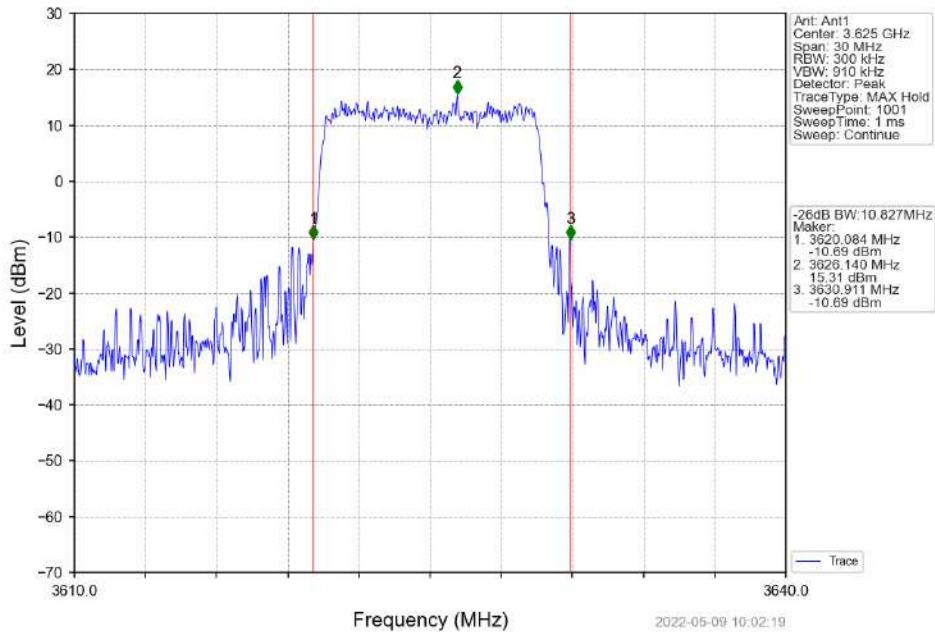

Band48_10MHz_QPSK_MCH_3625MHz_RB_50_0_NTNV

Band48_10MHz_QPSK_HCH_3695MHz_RB_50_0_NTNV

Band48_10MHz_16QAM_LCH_3555MHz_RB_50_0_NTNV

Band48_10MHz_16QAM_MCH_3625MHz_RB_50_0_NTNV

Band48_10MHz_16QAM_HCH_3695MHz_RB_50_0_NTNV