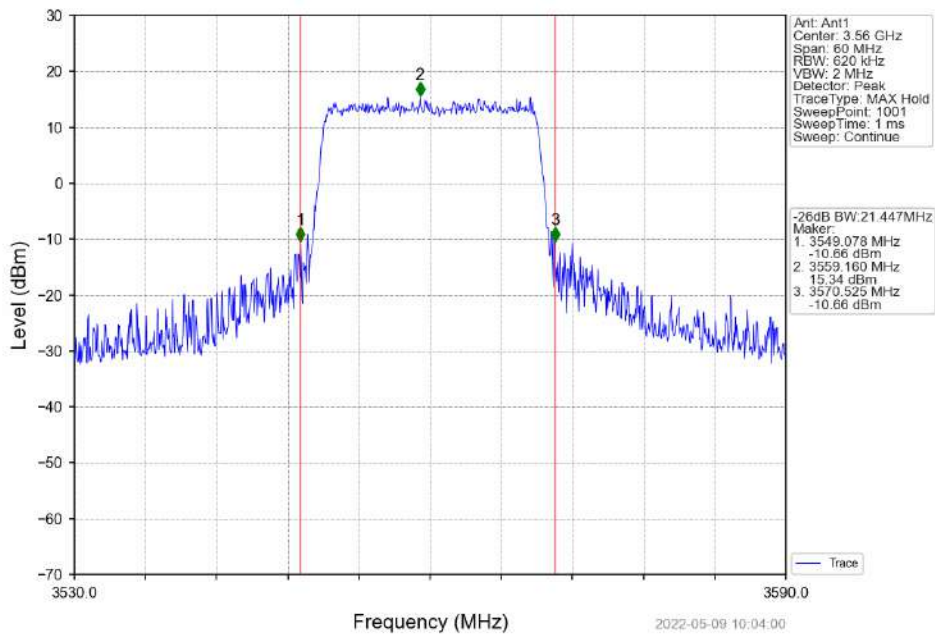

Band48_15MHz_16QAM_HCH_3692.5MHz_RB_75_0_NTNV

Band48_20MHz_QPSK_LCH_3560MHz_RB_100_0_NTNV

Band48_20MHz_QPSK_MCH_3625MHz_RB_100_0_NTNV

Band48_20MHz_QPSK_HCH_3690MHz_RB_100_0_NTNV

Band48_20MHz_16QAM_LCH_3560MHz_RB_100_0_NTNV