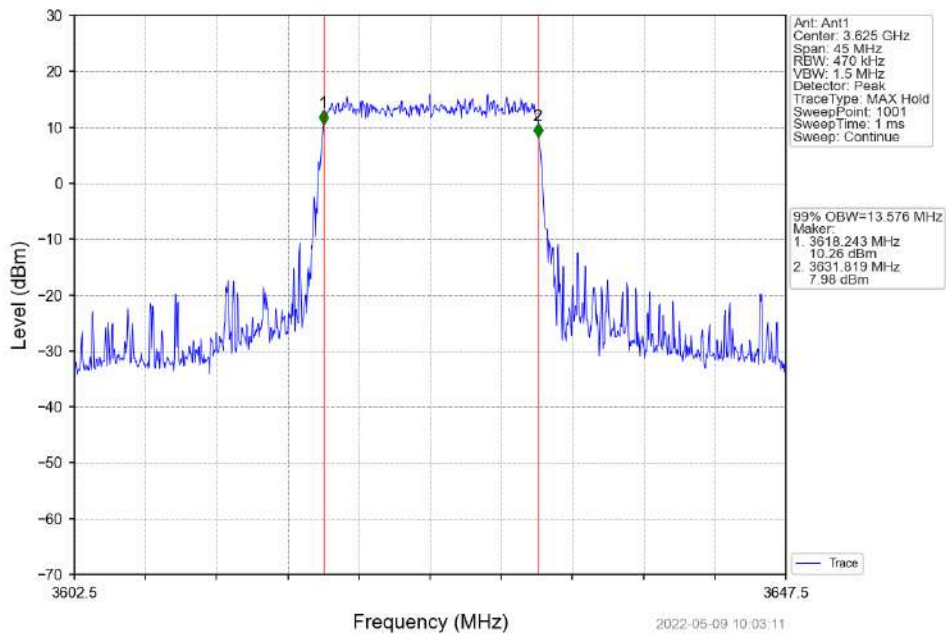

Band48_15MHz_QPSK_MCH_3625MHz_RB_75_0_NTNV