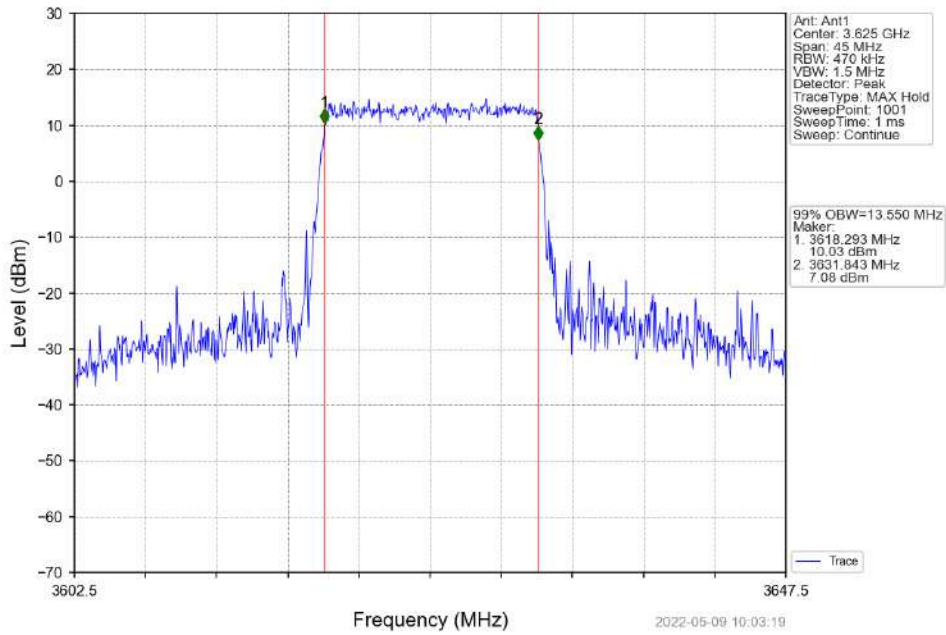

Band48_15MHz_QPSK_LCH_3557.5MHz_RB_75_0_NTNV

Band48_15MHz_QPSK_MCH_3625MHz_RB_75_0_NTNV

Band48_15MHz_QPSK_HCH_3692.5MHz_RB_75_0_NTNV

Band48_15MHz_16QAM_LCH_3557.5MHz_RB_75_0_NTNV

Band48_15MHz_16QAM_MCH_3625MHz_RB_75_0_NTNV