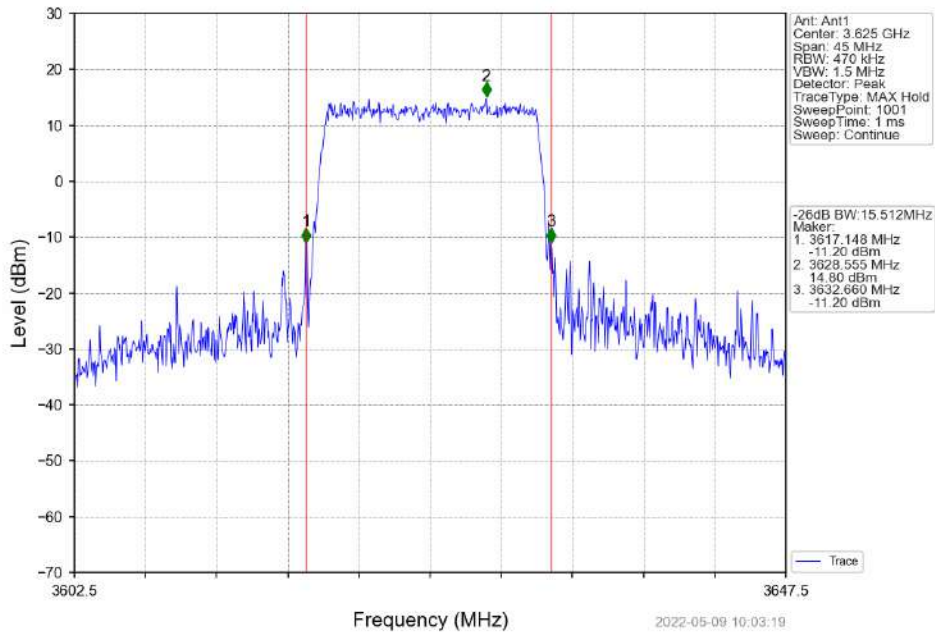

Band48_15MHz_QPSK_LCH_3557.5MHz_RB_75_0_NTNV

Band48_15MHz_QPSK_MCH_3625MHz_RB_75_0_NTNV

Band48_15MHz_QPSK_HCH_3692.5MHz_RB_75_0_NTNV

Band48_15MHz_16QAM_LCH_3557.5MHz_RB_75_0_NTNV

Band48_15MHz_16QAM_MCH_3625MHz_RB_75_0_NTNV