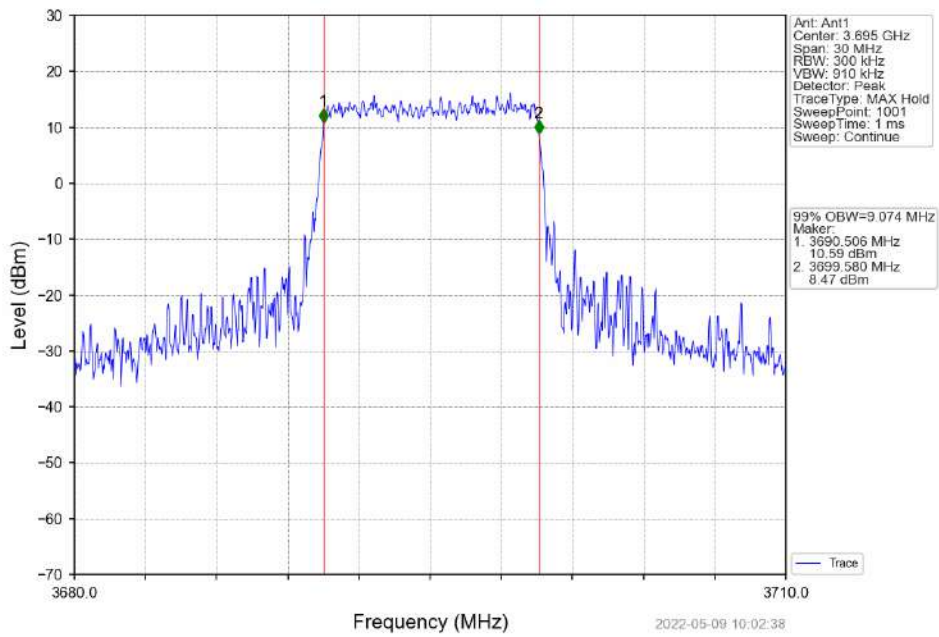

Band48_10MHz_QPSK_MCH_3625MHz_RB_50_0_NTNV

Band48_10MHz_QPSK_HCH_3695MHz_RB_50_0_NTNV

Band48_10MHz_16QAM_LCH_3555MHz_RB_50_0_NTNV

Band48_10MHz_16QAM_MCH_3625MHz_RB_50_0_NTNV

Band48_10MHz_16QAM_HCH_3695MHz_RB_50_0_NTNV