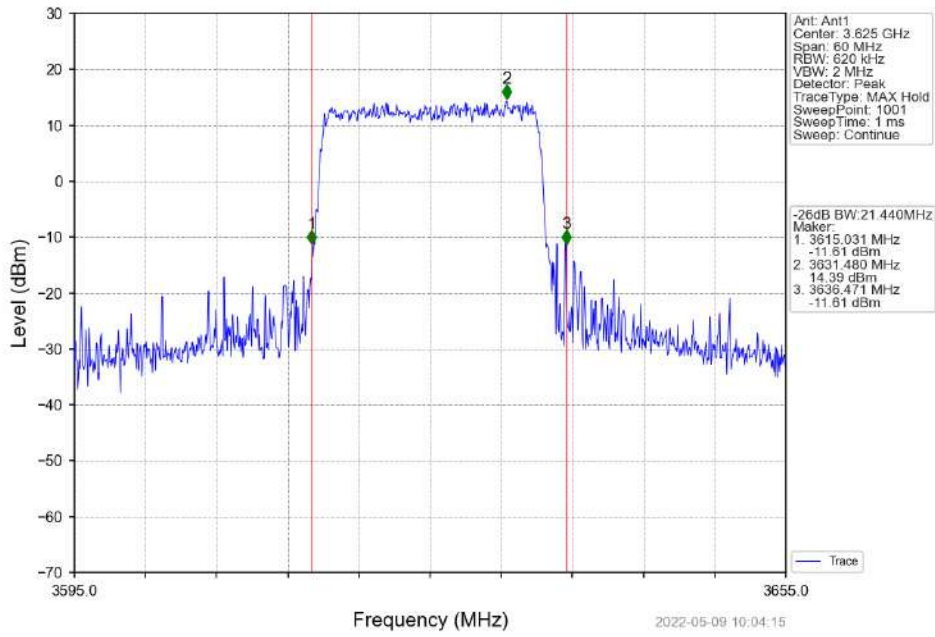

Band48_20MHz_16QAM_MCH_3625MHz_RB_100_0_NTNV