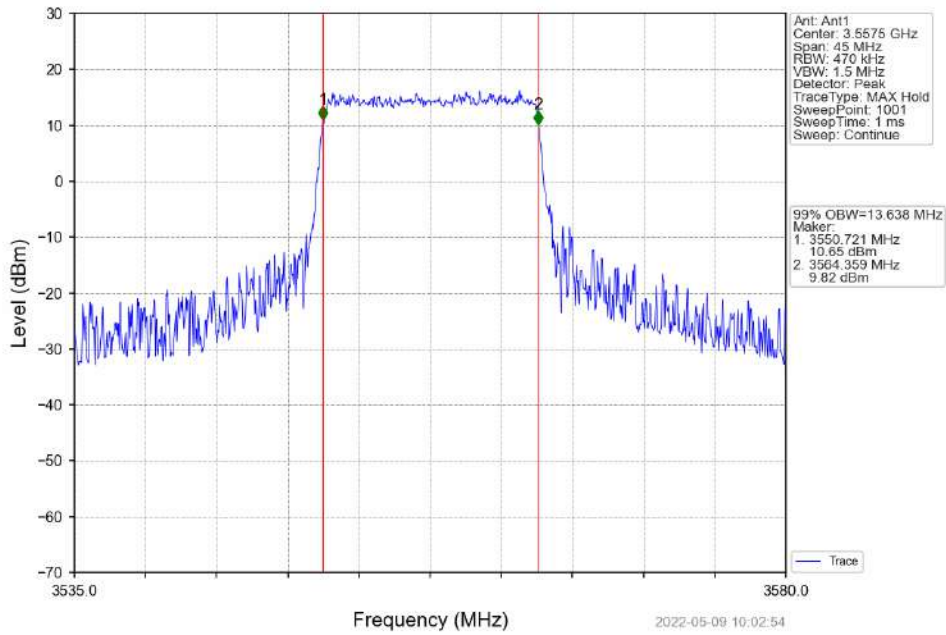

Band48_15MHz_QPSK_LCH_3557.5MHz_RB_75_0_NTNV