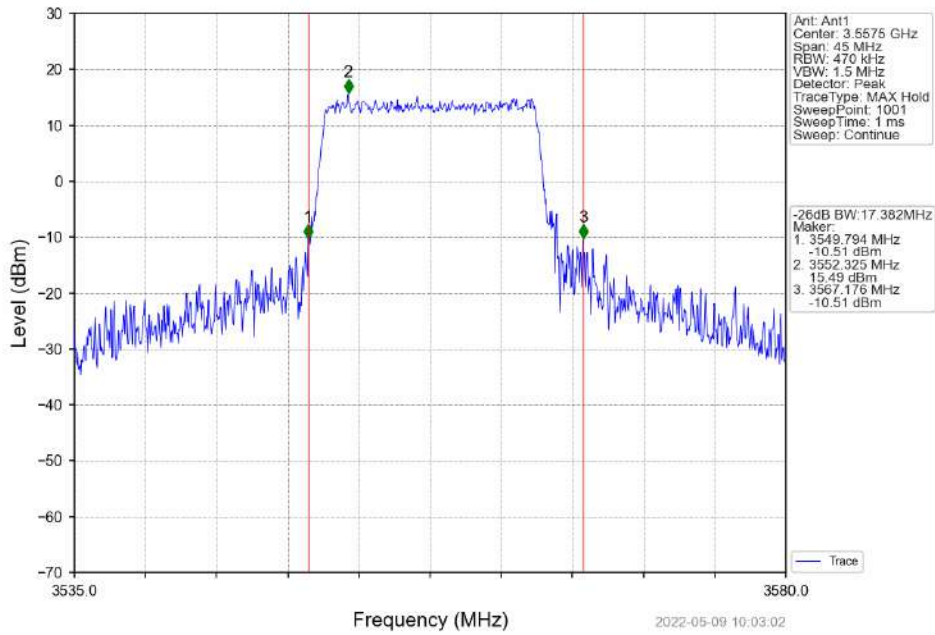

Band48_15MHz_QPSK_LCH_3557.5MHz_RB_75_0_NTNV

Band48_15MHz_QPSK_MCH_3625MHz_RB_75_0_NTNV

Band48_15MHz_QPSK_HCH_3692.5MHz_RB_75_0_NTNV

Band48_15MHz_16QAM_LCH_3557.5MHz_RB_75_0_NTNV

Band48_15MHz_16QAM_MCH_3625MHz_RB_75_0_NTNV