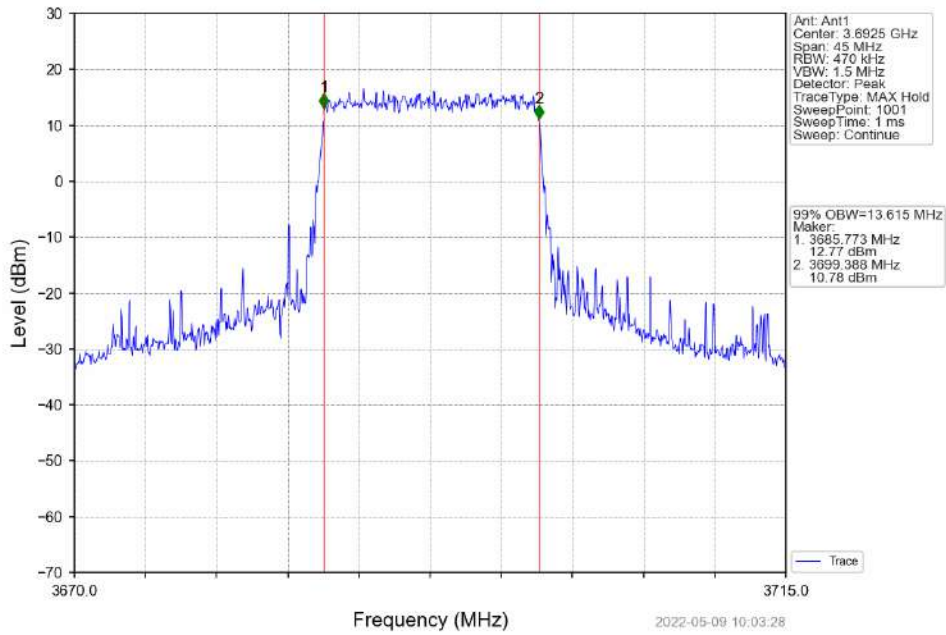

Band48_15MHz_QPSK_HCH_3692.5MHz_RB_75_0_NTNV