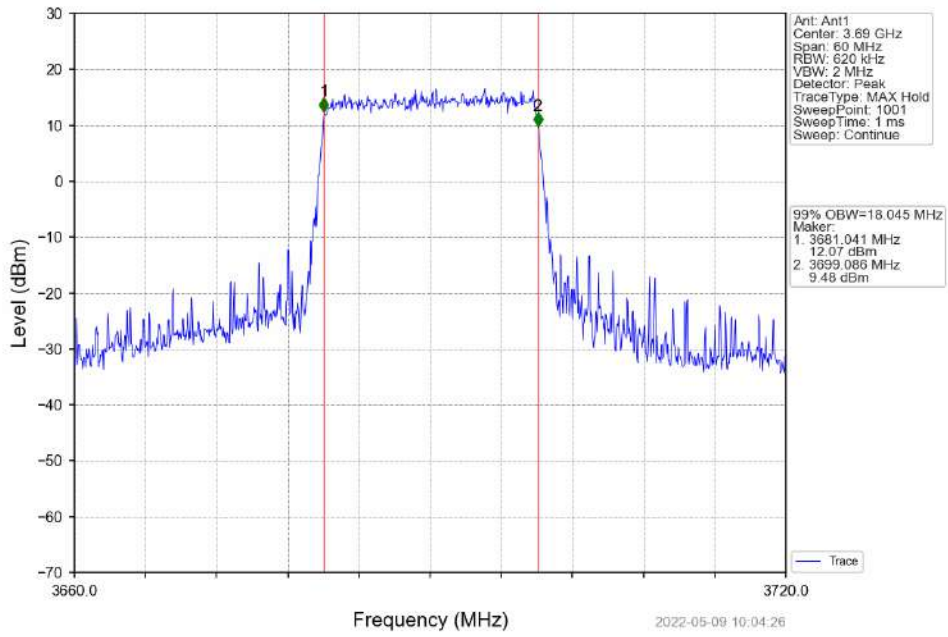

Band48_15MHz_16QAM_HCH_3692.5MHz_RB_75_0_NTNV

Band48_20MHz_QPSK_LCH_3560MHz_RB_100_0_NTNV

Band48_20MHz_QPSK_MCH_3625MHz_RB_100_0_NTNV

Band48_20MHz_QPSK_HCH_3690MHz_RB_100_0_NTNV

Band48_20MHz_16QAM_LCH_3560MHz_RB_100_0_NTNV