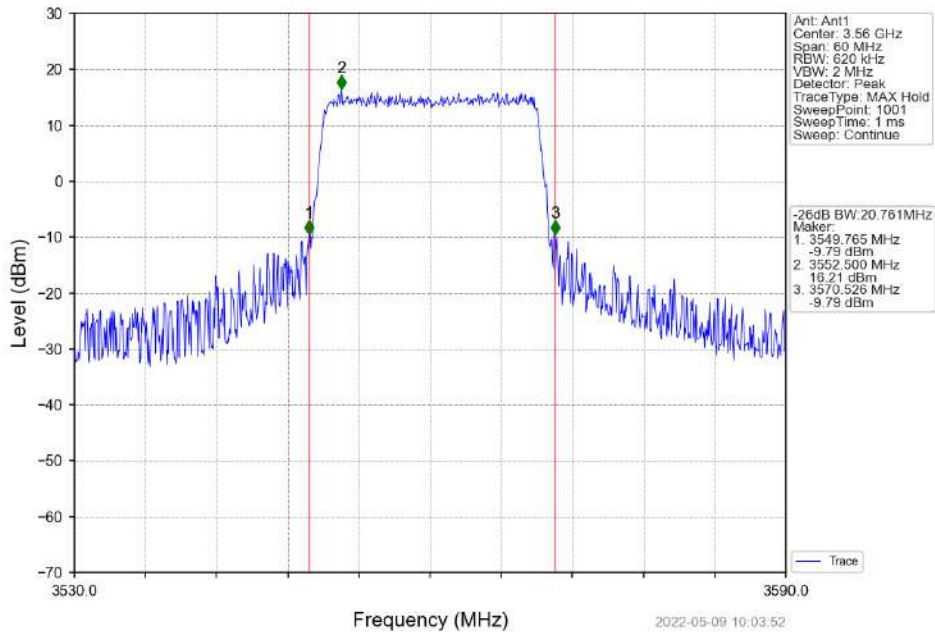

Band48_20MHz_QPSK_LCH_3560MHz_RB_100_0_NTNV