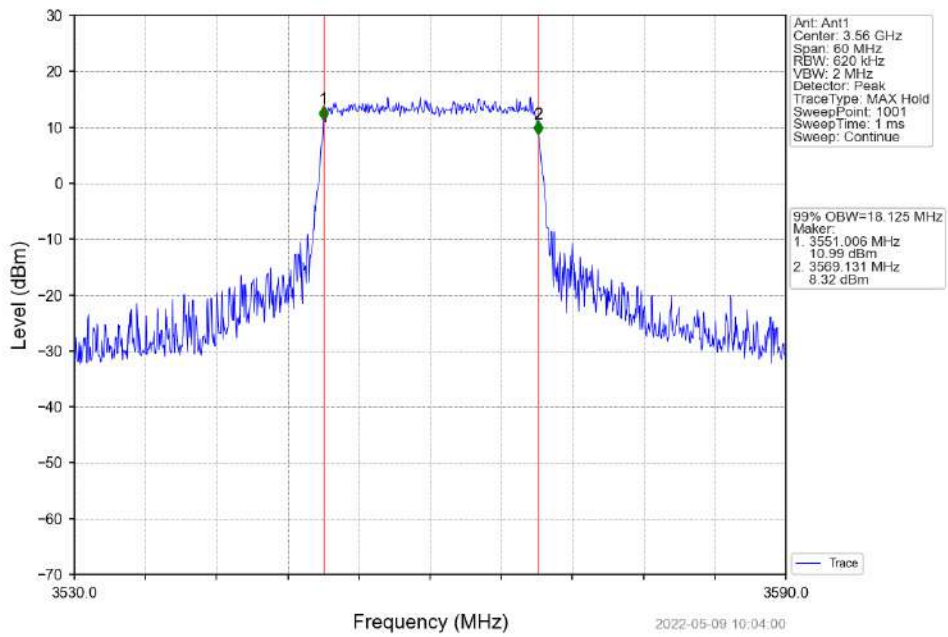

Band48_15MHz_16QAM_HCH_3692.5MHz_RB_75_0_NTNV

Band48_20MHz_QPSK_LCH_3560MHz_RB_100_0_NTNV

Band48_20MHz_QPSK_MCH_3625MHz_RB_100_0_NTNV

Band48_20MHz_QPSK_HCH_3690MHz_RB_100_0_NTNV

Band48_20MHz_16QAM_LCH_3560MHz_RB_100_0_NTNV