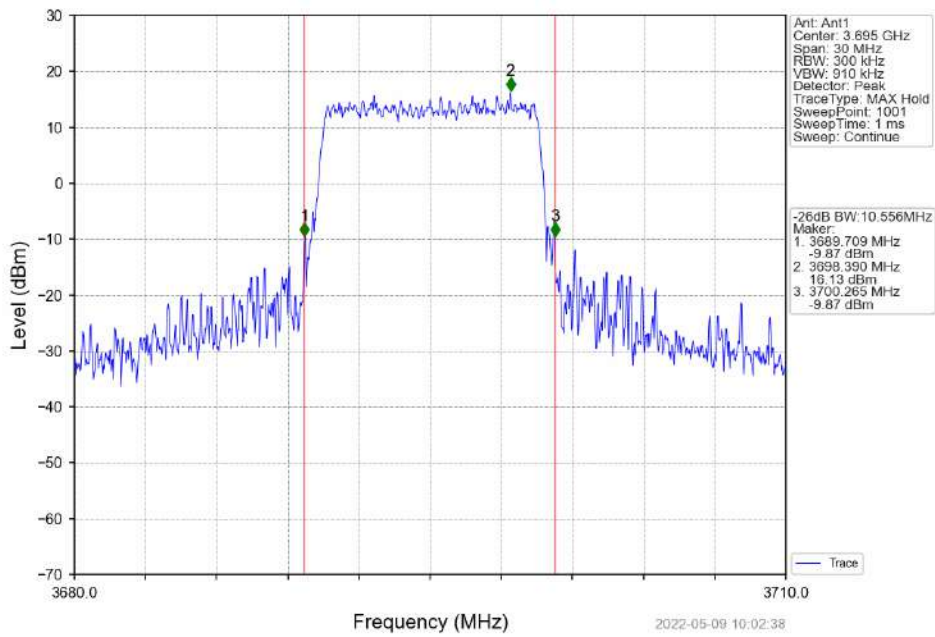

Band48_10MHz_QPSK_MCH_3625MHz_RB_50_0_NTNV

Band48_10MHz_QPSK_HCH_3695MHz_RB_50_0_NTNV

Band48_10MHz_16QAM_LCH_3555MHz_RB_50_0_NTNV

Band48_10MHz_16QAM_MCH_3625MHz_RB_50_0_NTNV

Band48_10MHz_16QAM_HCH_3695MHz_RB_50_0_NTNV