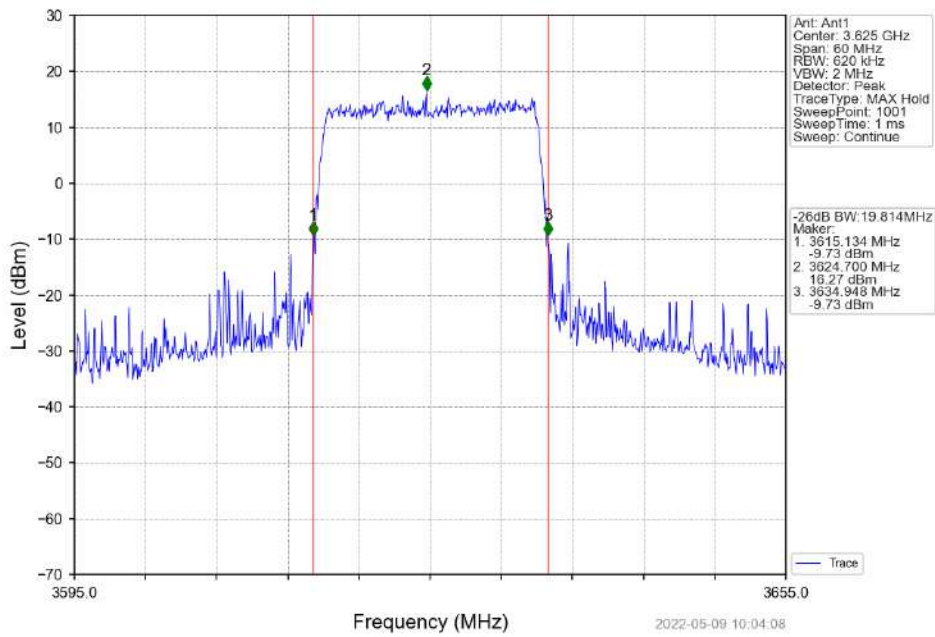

Band48_20MHz_QPSK_MCH_3625MHz_RB_100_0_NTNV