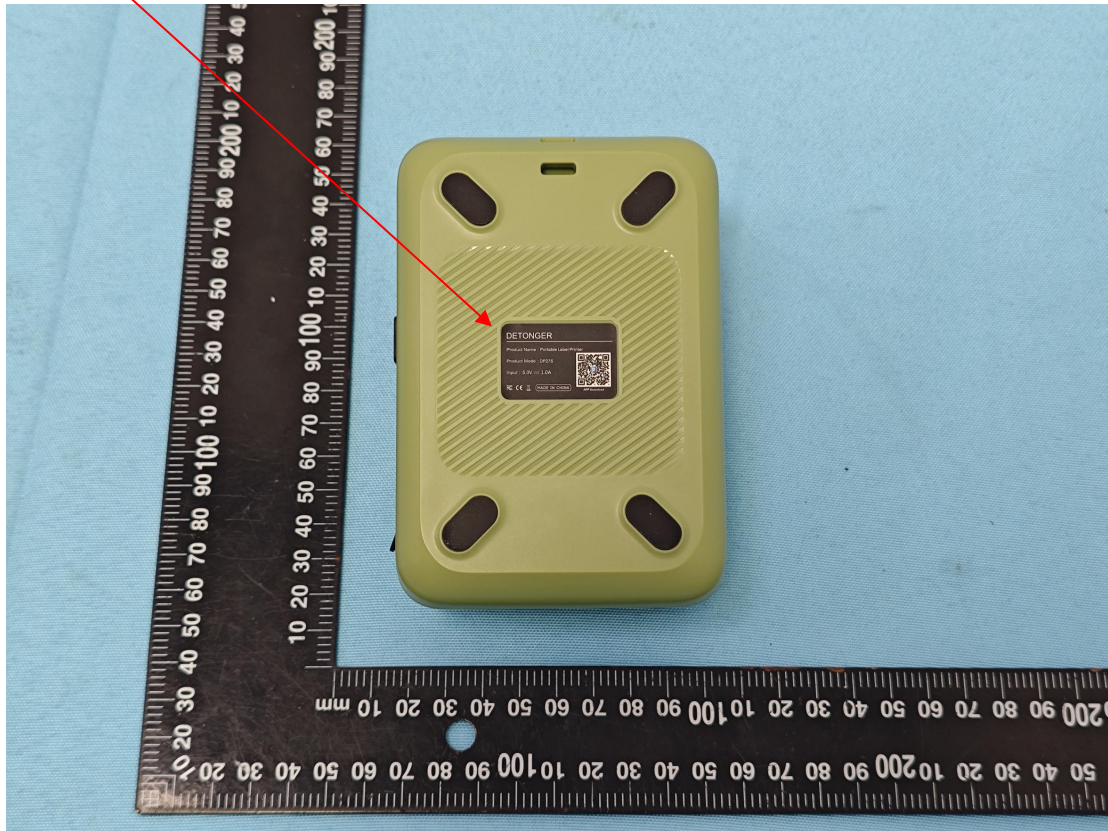

Label Location:

30mm

20mm