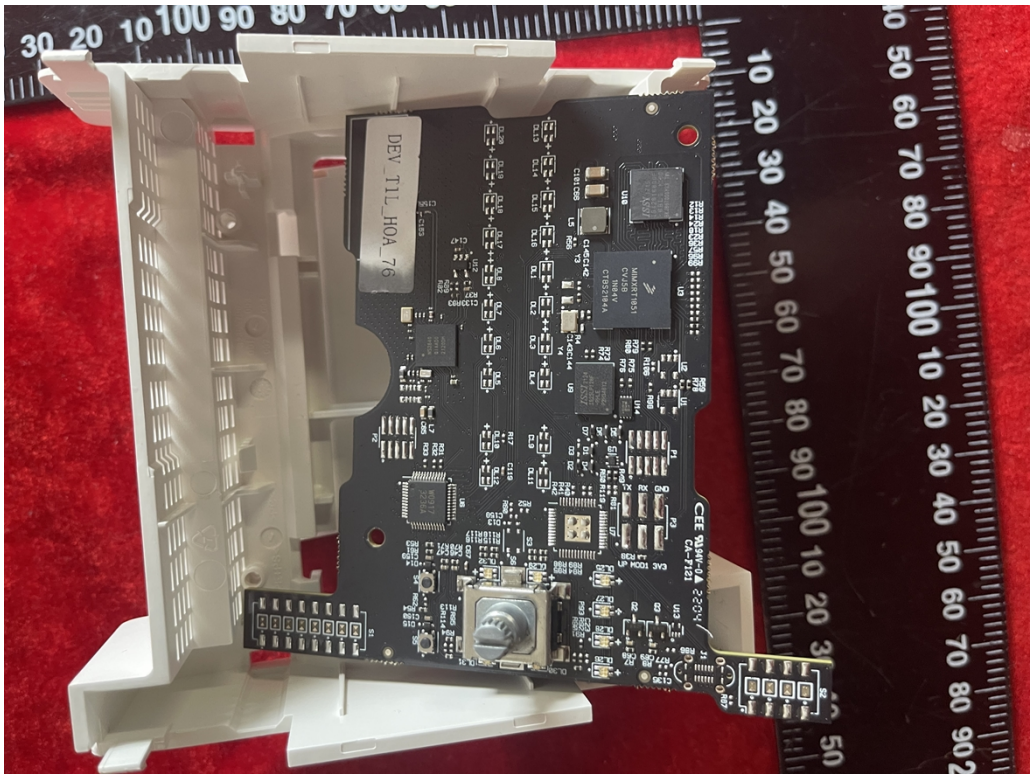

IQ5-IO-8DOS-HOA-B

BLE chip & antenna