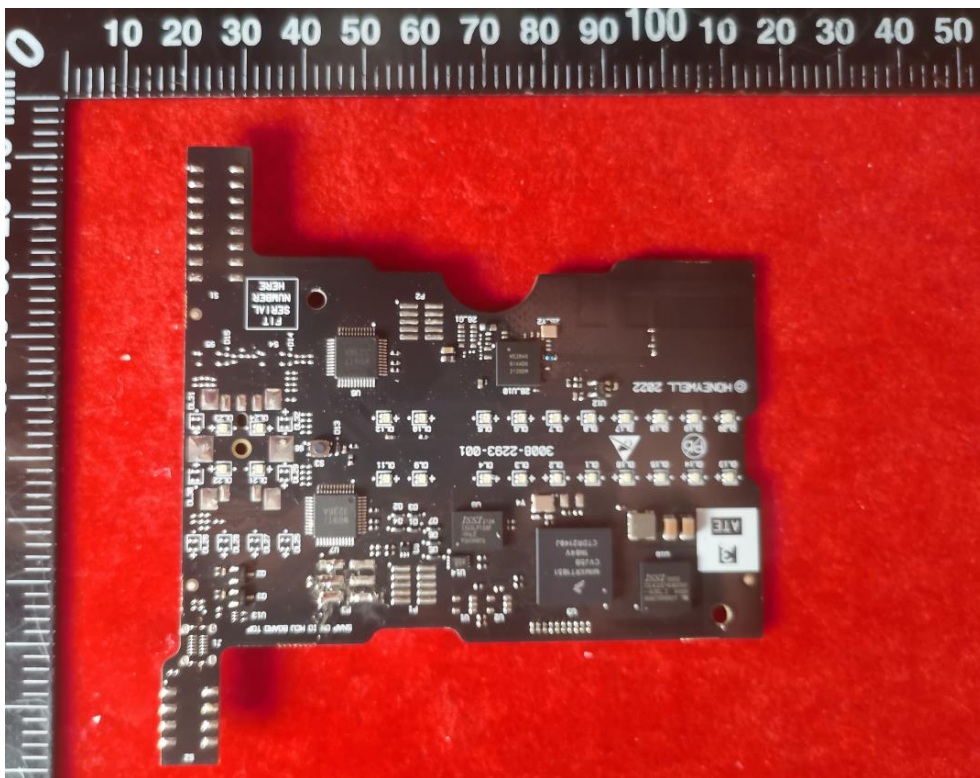

IQ5-IO-8DOS-B

BLE chip & antenna