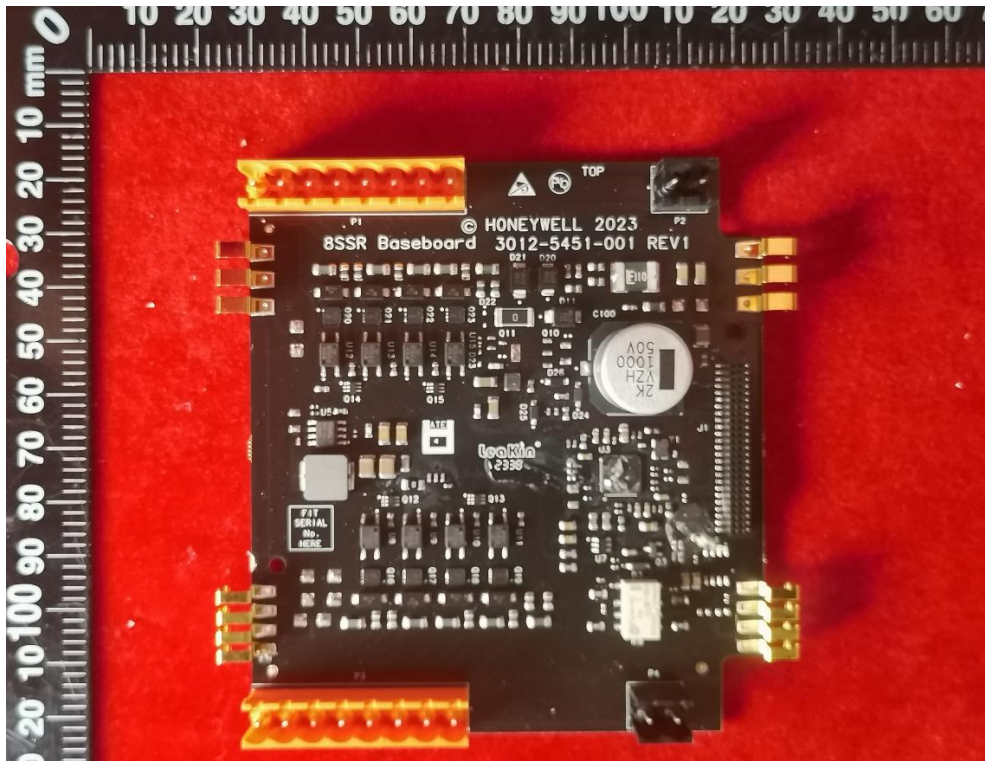

IQ5-IO-8DOS-B

BLE chip & antenna