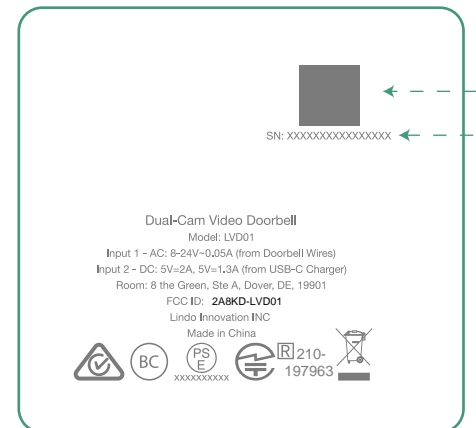

LD-LVD01-镭雕文件-主机

二维码
SN码

二维码
SN码

产品SN码规则

- 5位产品编码，需要注意的是针对的是部件的编码，比如双摄门铃产品编码为LS101，他由LVD01和LDC01组成那么在主机部分的SN码前5位为LVD01，在叮咚部分的SN码前5位为LDC01；
 - 1位代工厂编码，A-凯木金；
 - 2位生产年份；
 - 2位生产月份；
 - 6位生产线流水码；
- 例子：
凯木金在2022年8月份生产的第一台LVD01产品，SN码为LVD01A2208000001。

名称	颜色/工艺	备注
标识符号	Coolgray 5C	
副摄装饰		仿CD纹的油墨色
参数信息	Coolgray 5C/镭雕	

深圳市霖度科技有限公司
Shenzhen Lindo Technology Co.,Ltd

产品型号	LVD01	单位	mm
制图	杨嘉浩	版本号	V8
公差	±0.2mm	制表日期	20220916
审核		比例	1:1
批准			

居中线