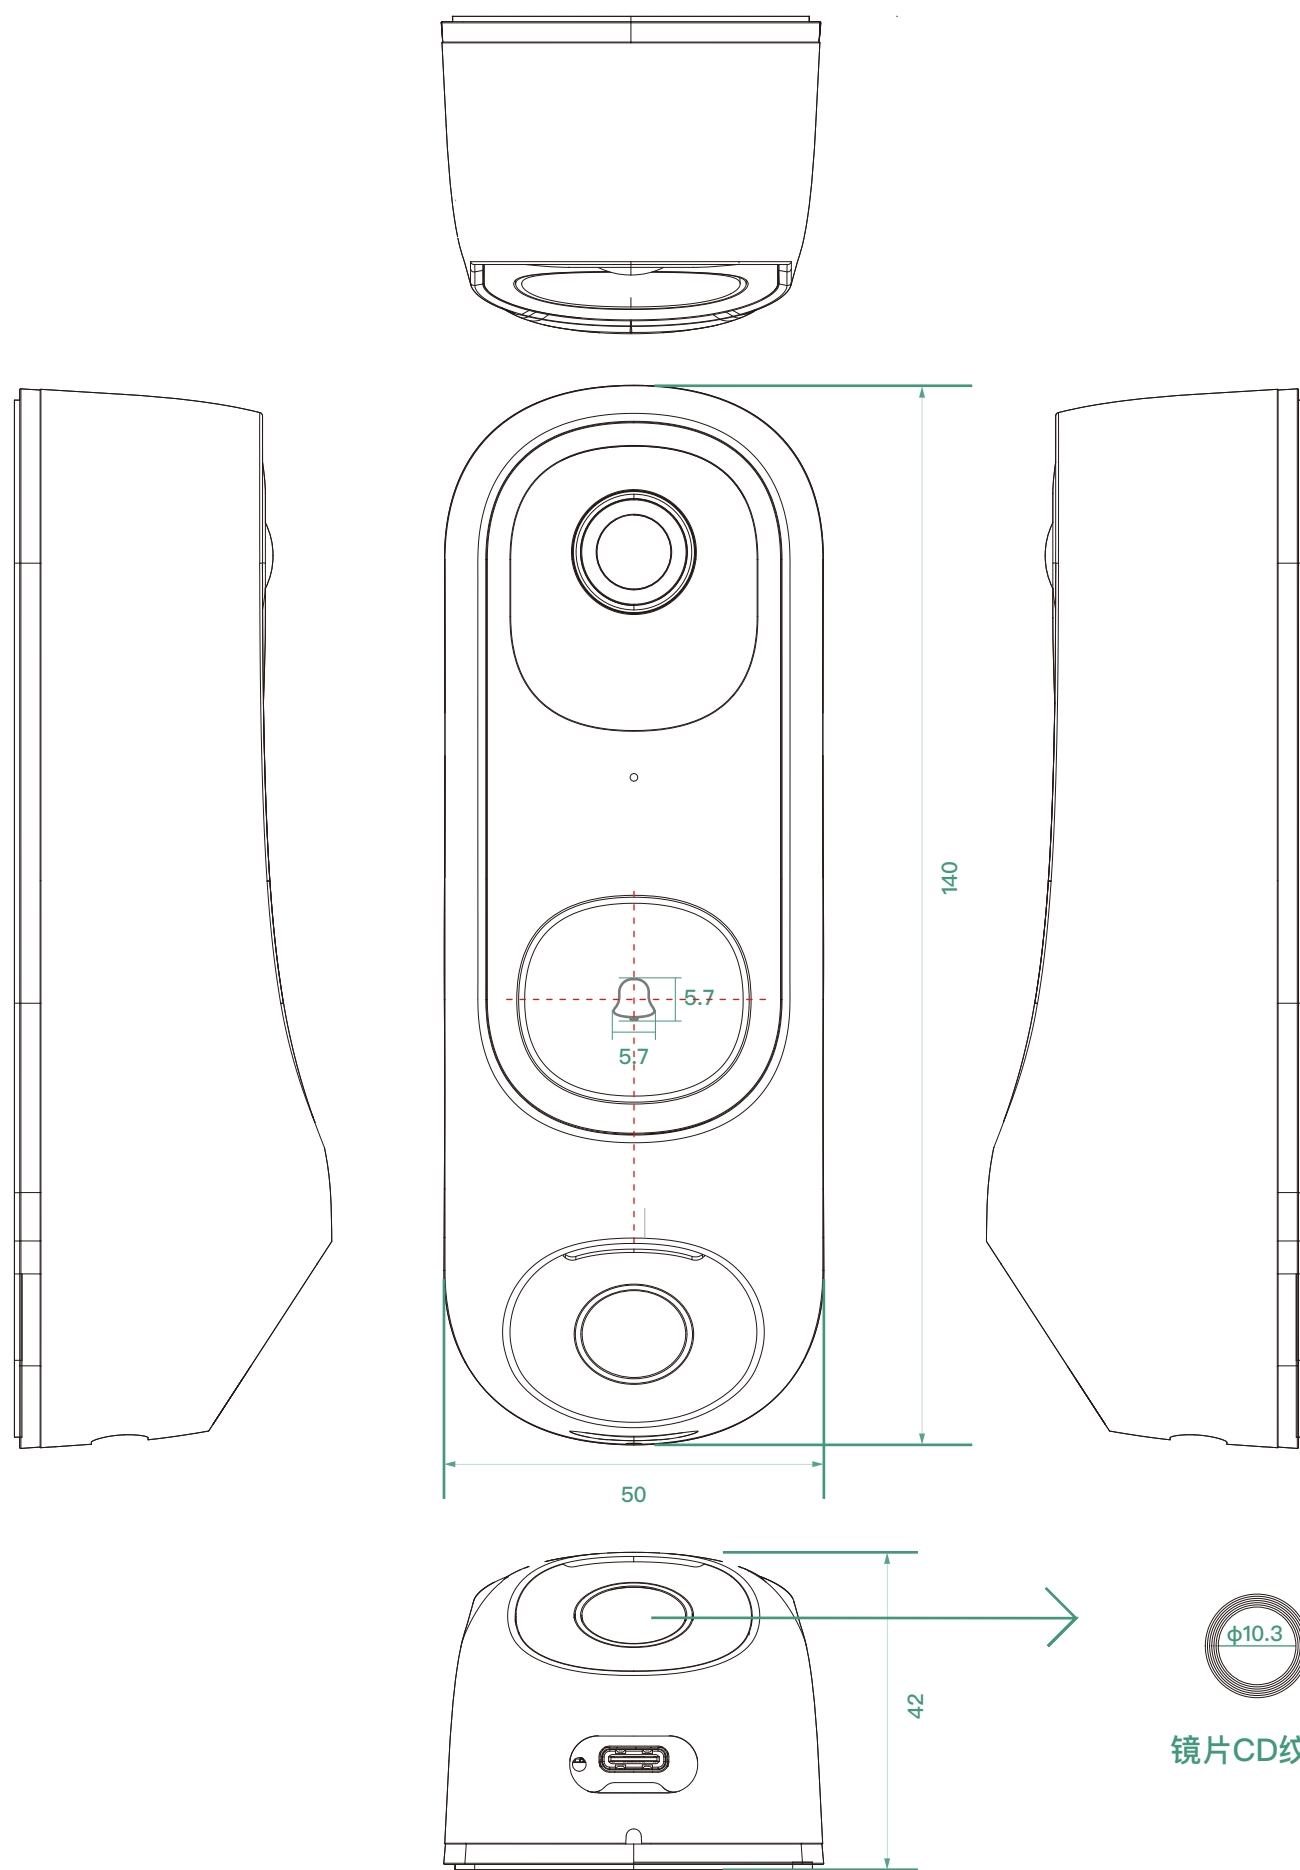

LD-LVD01-镭雕文件-主机

二维码
SN码

二维码
SN码

产品SN码规则

- 5位产品编码，需要注意的是针对的是部件的编码，比如双摄门铃产品编码为LS101，他由LVD01和LDC01组成那么在主机部分的SN码前5位为LVD01，在叮咚部分的SN码前5位为LDC01；
 - 1位代工厂编码，A-凯木金；
 - 2位生产年份；
 - 2位生产月份；
 - 6位生产线流水码；
- 例子：
凯木金在2022年8月份生产的第一台LVD01产品，SN码为LVD01A2208000001。

名称	颜色/工艺	备注
标识符号	Coolgray 5C	
副摄装饰		仿CD纹的油墨色
参数信息	Coolgray 5C/镭雕	

深圳市霖度科技有限公司
Shenzhen Lindo Technology Co.,Ltd

产品型号	LVD01	单位	mm
制图	杨嘉浩	版本号	V8
公差	±0.2mm	制表日期	20220916
审核		比例	1:1
批准			

居中线