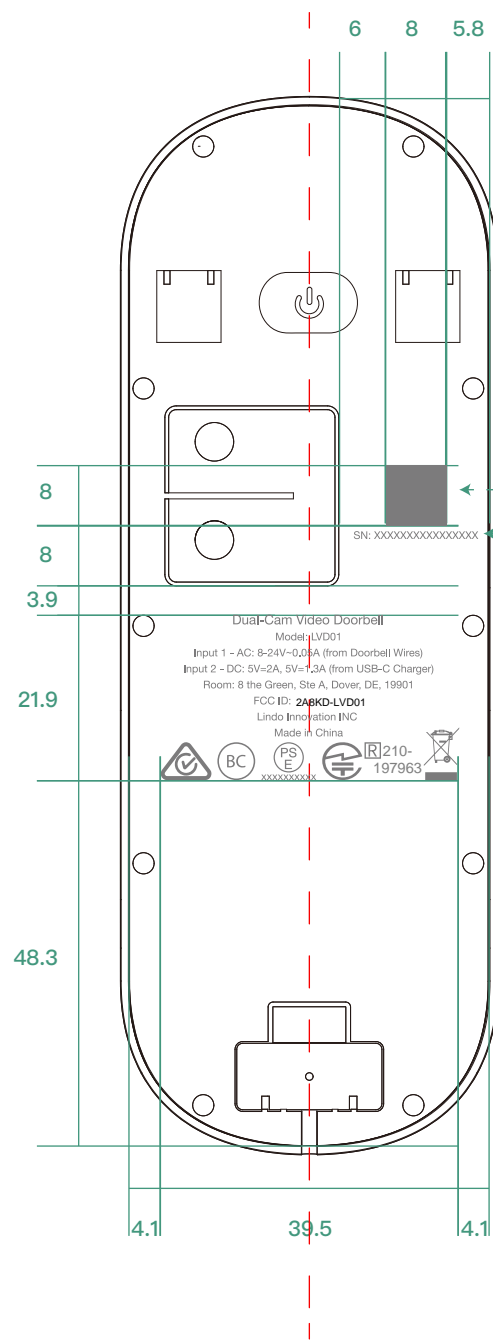

LD-LVD01-镭雕文件-主机

二维码
SN码

二维码
SN码

产品SN码规则

- 5位产品编码，需要注意的是针对的是部件的编码，比如双摄门铃产品编码为LS101，他由LVD01和LDC01组成那么在主机部分的SN码前5位为LVD01，在叮咚部分的SN码前5位为LDC01；
 - 1位代工厂编码，A-凯木金；
 - 2位生产年份；
 - 2位生产月份；
 - 6位生产线流水码；
- 例子：
凯木金在2022年8月份生产的第一台LVD01产品，SN码为LVD01A2208000001。

名称	颜色/工艺	备注
标识符号	Coolgray 5C	
副摄装饰		仿CD纹的油墨色
参数信息	Coolgray 5C/镭雕	

深圳市霖度科技有限公司
Shenzhen Lindo Technology Co.,Ltd

产品型号	LVD01	单位	mm
制图	杨嘉浩	版本号	V8
公差	±0.2mm	制表日期	20220916
审核		比例	1:1
批准			

居中线