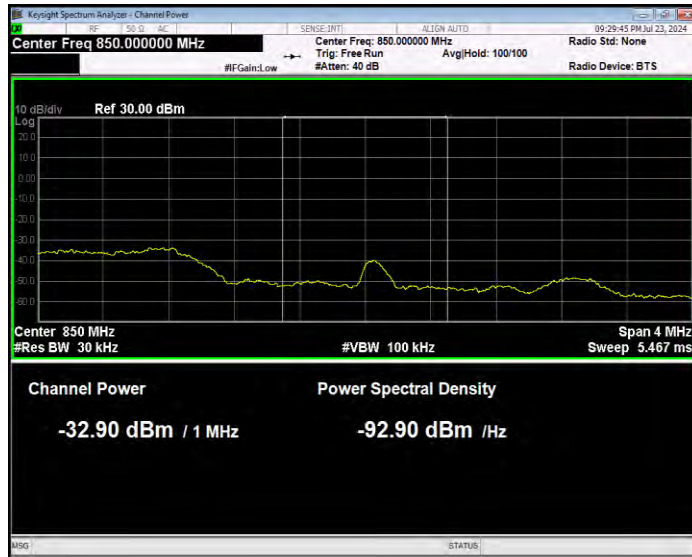

Band5 QPSK BW=3MHz Channel=20415 RB Size=1 Position=#Max Normal

Band5 QPSK BW=3MHz Channel=20415 RB Size=15 Position=#0 Extended

Band5 QPSK BW=3MHz Channel=20415 RB Size=15 Position=#0 Normal

Band5 QPSK BW=3MHz Channel=20635 RB Size=1 Position=#0 Extended