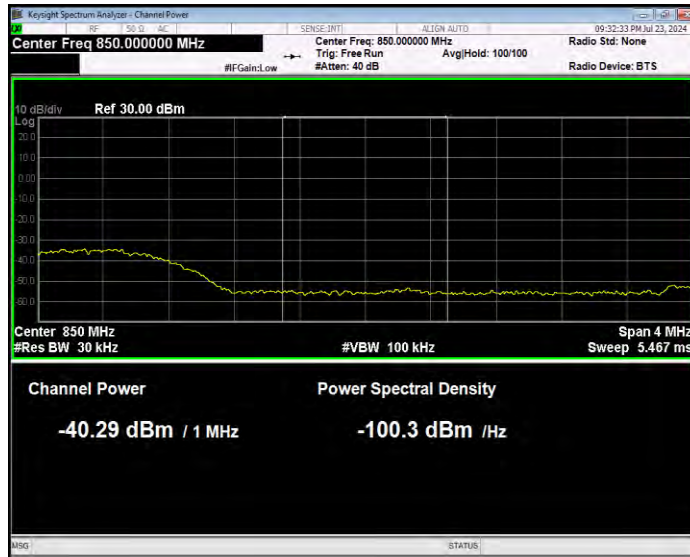

Band5 QPSK BW=10MHz Channel=20450 RB Size=1 Position=#Max Normal

Band5 QPSK BW=10MHz Channel=20450 RB Size=50 Position=#0 Extended

Band5 QPSK BW=10MHz Channel=20450 RB Size=50 Position=#0 Normal

Band5 QPSK BW=10MHz Channel=20600 RB Size=1 Position=#0 Extended