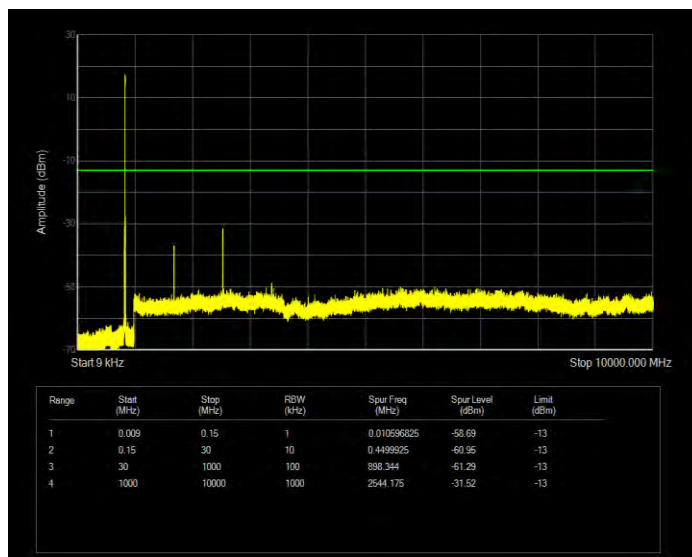

Band5 QPSK BW=1.4MHz Channel=20407 RB Size=6 Position=#0

Band5 QPSK BW=1.4MHz Channel=20525 RB Size=6 Position=#0

Band5 QPSK BW=1.4MHz Channel=20643 RB Size=6 Position=#0

Band5 QPSK BW=10MHz Channel=20450 RB Size=50 Position=#0

Band5 QPSK BW=10MHz Channel=20525 RB Size=50 Position=#0

Band5 QPSK BW=10MHz Channel=20600 RB Size=50 Position=#0

Band5 QPSK BW=3MHz Channel=20415 RB Size=15 Position=#0

Band5 QPSK BW=3MHz Channel=20525 RB Size=15 Position=#0

Band5 QPSK BW=3MHz Channel=20635 RB Size=15 Position=#0

Band5 QPSK BW=5MHz Channel=20425 RB Size=25 Position=#0

Band5 QPSK BW=5MHz Channel=20525 RB Size=25 Position=#0

Band5 QPSK BW=5MHz Channel=20625 RB Size=25 Position=#0