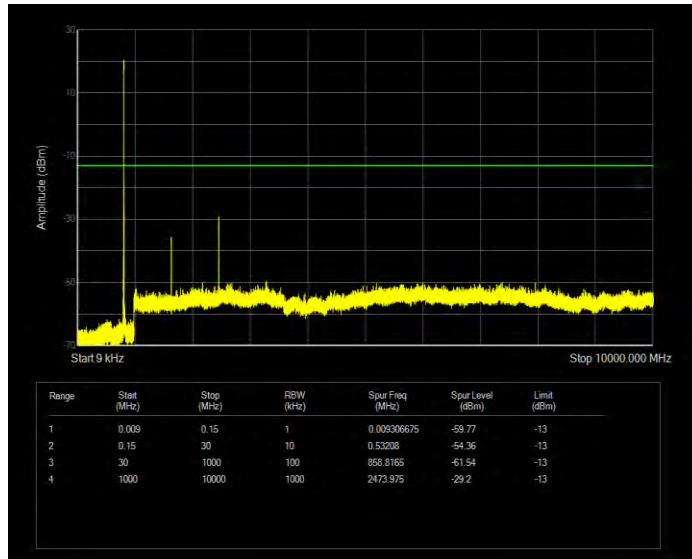

Band5 16QAM BW=10MHz Channel=20525 RB Size=50 Position=#0

Band5 16QAM BW=10MHz Channel=20600 RB Size=50 Position=#0

Band5 16QAM BW=3MHz Channel=20415 RB Size=15 Position=#0

Band5 16QAM BW=3MHz Channel=20525 RB Size=15 Position=#0

Band5 16QAM BW=3MHz Channel=20635 RB Size=15 Position=#0

Band5 16QAM BW=5MHz Channel=20425 RB Size=25 Position=#0

Band5 16QAM BW=5MHz Channel=20525 RB Size=25 Position=#0

Band5 16QAM BW=5MHz Channel=20625 RB Size=25 Position=#0

Band5 QPSK BW=1.4MHz Channel=20407 RB Size=6 Position=#0

Band5 QPSK BW=1.4MHz Channel=20525 RB Size=6 Position=#0

Band5 QPSK BW=1.4MHz Channel=20643 RB Size=6 Position=#0

Band5 QPSK BW=10MHz Channel=20450 RB Size=50 Position=#0