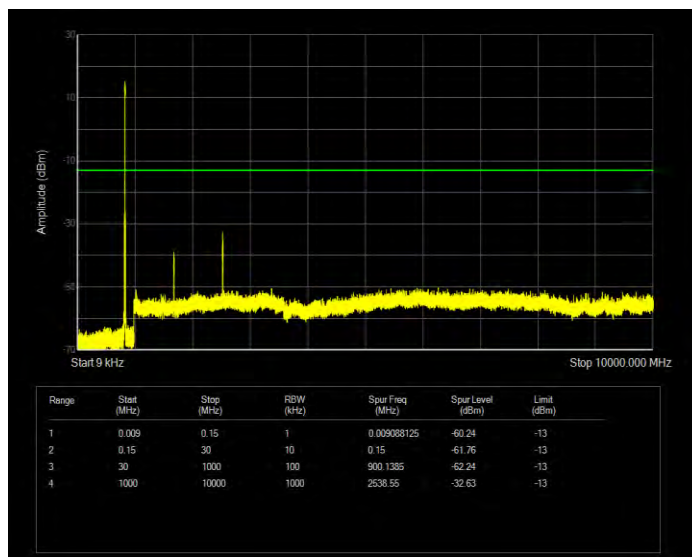

Band5 16QAM BW=3MHz Channel=20635 RB Size=15 Position=#0

Band5 16QAM BW=5MHz Channel=20425 RB Size=25 Position=#0

Band5 16QAM BW=5MHz Channel=20525 RB Size=25 Position=#0

Band5 16QAM BW=5MHz Channel=20625 RB Size=25 Position=#0

Band5 QPSK BW=1.4MHz Channel=20407 RB Size=6 Position=#0

Band5 QPSK BW=1.4MHz Channel=20525 RB Size=6 Position=#0

Band5 QPSK BW=1.4MHz Channel=20643 RB Size=6 Position=#0

Band5 QPSK BW=10MHz Channel=20450 RB Size=50 Position=#0