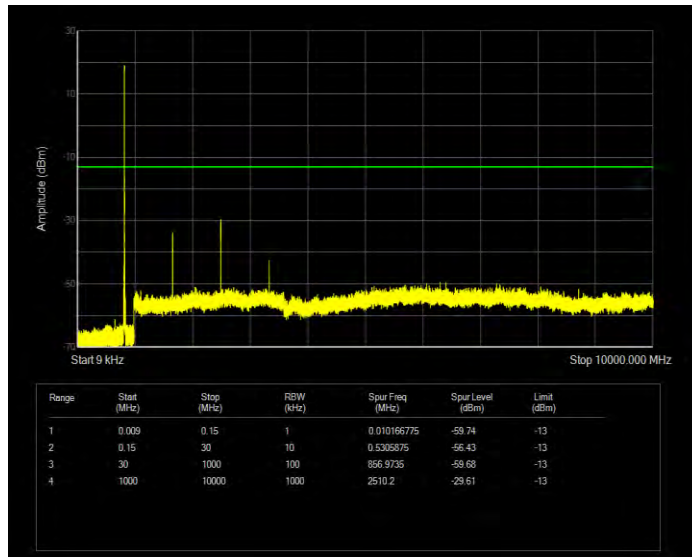

Band5 16QAM BW=3MHz Channel=20635 RB Size=15 Position=#0

Band5 16QAM BW=5MHz Channel=20425 RB Size=25 Position=#0

Band5 16QAM BW=5MHz Channel=20525 RB Size=25 Position=#0

Band5 16QAM BW=5MHz Channel=20625 RB Size=25 Position=#0

Band5 QPSK BW=1.4MHz Channel=20407 RB Size=6 Position=#0

Band5 QPSK BW=1.4MHz Channel=20525 RB Size=6 Position=#0

Band5 QPSK BW=1.4MHz Channel=20643 RB Size=6 Position=#0

Band5 QPSK BW=10MHz Channel=20450 RB Size=50 Position=#0