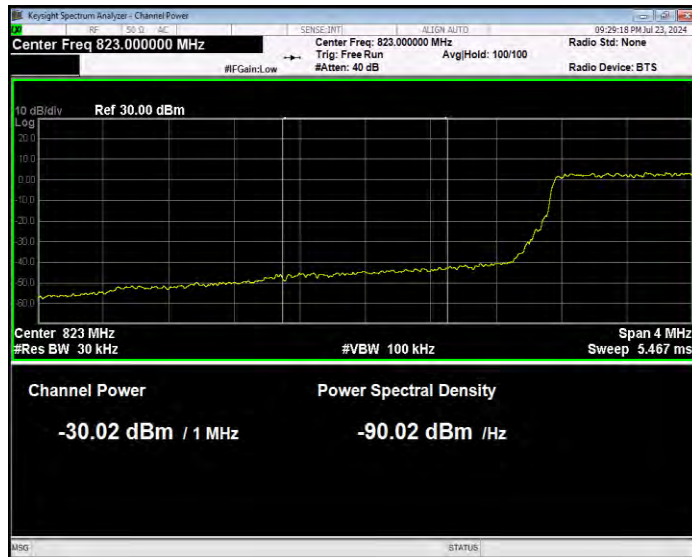

Band5 QPSK BW=3MHz Channel=20415 RB Size=15 Position=#0 Extended