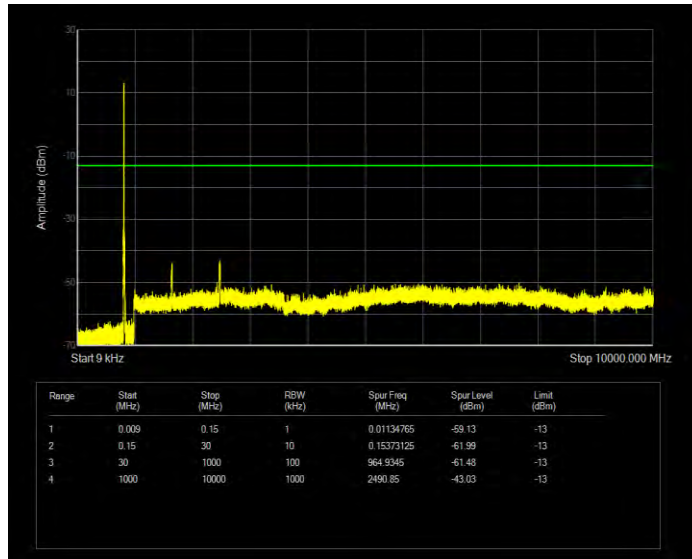

Band5 QPSK BW=1.4MHz Channel=20407 RB Size=6 Position=#0

Band5 QPSK BW=1.4MHz Channel=20525 RB Size=6 Position=#0

Band5 QPSK BW=1.4MHz Channel=20643 RB Size=6 Position=#0

Band5 QPSK BW=10MHz Channel=20450 RB Size=50 Position=#0

Band5 QPSK BW=10MHz Channel=20525 RB Size=50 Position=#0

Band5 QPSK BW=10MHz Channel=20600 RB Size=50 Position=#0

Band5 QPSK BW=3MHz Channel=20415 RB Size=15 Position=#0

Band5 QPSK BW=3MHz Channel=20525 RB Size=15 Position=#0