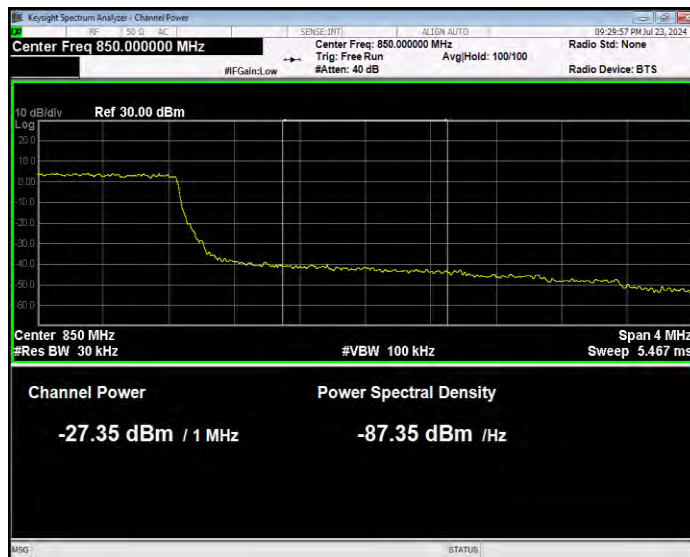

Band5 QPSK BW=3MHz Channel=20635 RB Size=1 Position=#0 Normal

Band5 QPSK BW=3MHz Channel=20635 RB Size=1 Position=#Max Extended

Band5 QPSK BW=3MHz Channel=20635 RB Size=1 Position=#Max Normal

Band5 QPSK BW=3MHz Channel=20635 RB Size=15 Position=#0 Extended