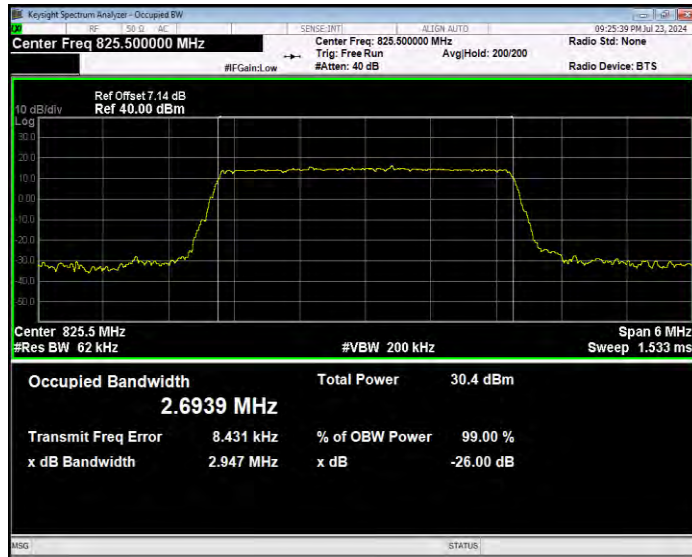

Band5 QPSK BW=3MHz Channel=20415 RB Size=15 Position=#0