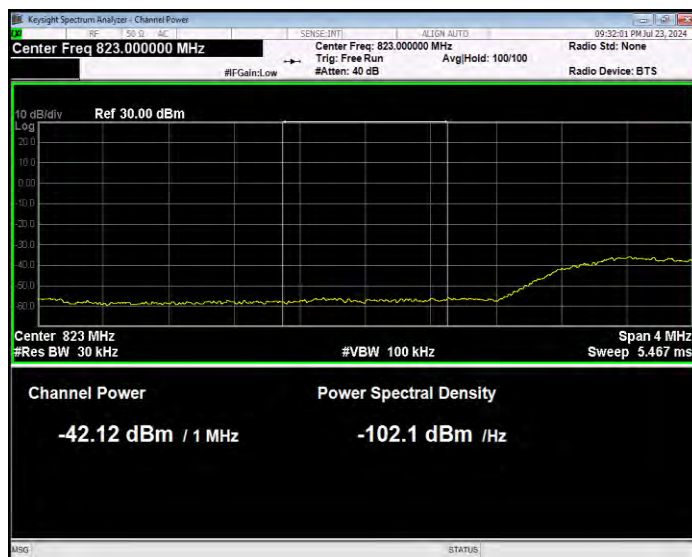

Band5 QPSK BW=1.4MHz Channel=20643 RB Size=6 Position=#0 Normal

Band5 QPSK BW=10MHz Channel=20450 RB Size=1 Position=#0 Extended

Band5 QPSK BW=10MHz Channel=20450 RB Size=1 Position=#0 Normal

Band5 QPSK BW=10MHz Channel=20450 RB Size=1 Position=#Max Extended