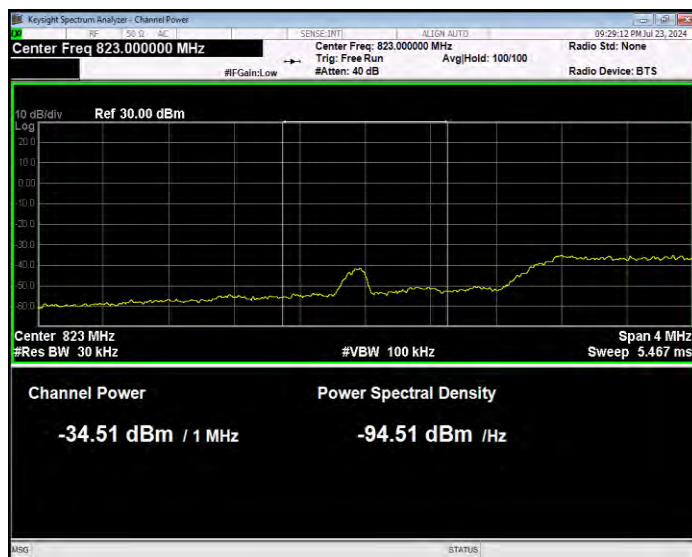

Band5 QPSK BW=10MHz Channel=20600 RB Size=50 Position=#0 Normal

Band5 QPSK BW=3MHz Channel=20415 RB Size=1 Position=#0 Extended

Band5 QPSK BW=3MHz Channel=20415 RB Size=1 Position=#0 Normal

Band5 QPSK BW=3MHz Channel=20415 RB Size=1 Position=#Max Extended