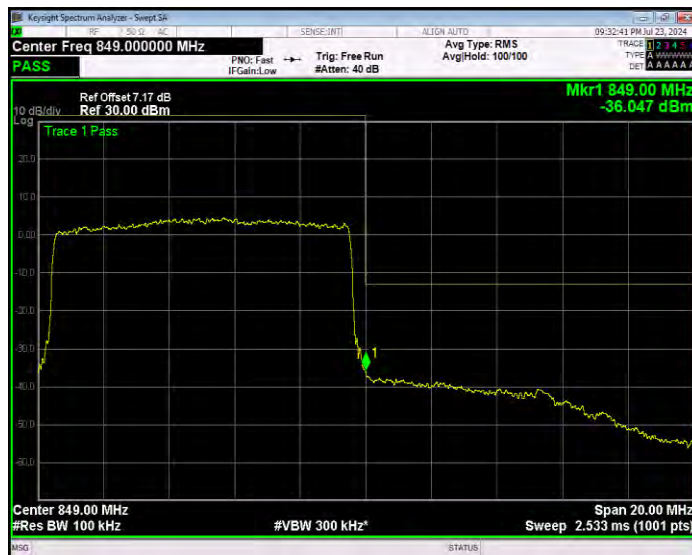

Band5 QPSK BW=10MHz Channel=20600 RB Size=50 Position=#0 Normal