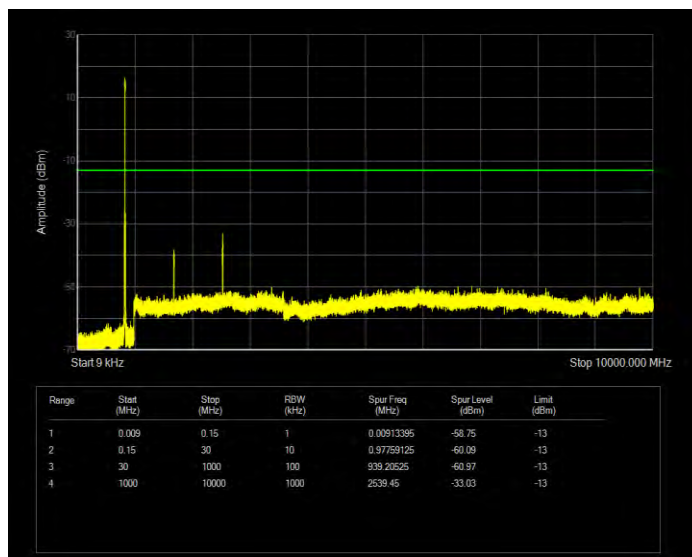

Band5 QPSK BW=10MHz Channel=20525 RB Size=50 Position=#0

Band5 QPSK BW=10MHz Channel=20600 RB Size=50 Position=#0

Band5 QPSK BW=3MHz Channel=20415 RB Size=15 Position=#0

Band5 QPSK BW=3MHz Channel=20525 RB Size=15 Position=#0

Band5 QPSK BW=3MHz Channel=20635 RB Size=15 Position=#0

Band5 QPSK BW=5MHz Channel=20425 RB Size=25 Position=#0

Band5 QPSK BW=5MHz Channel=20525 RB Size=25 Position=#0

Band5 QPSK BW=5MHz Channel=20625 RB Size=25 Position=#0