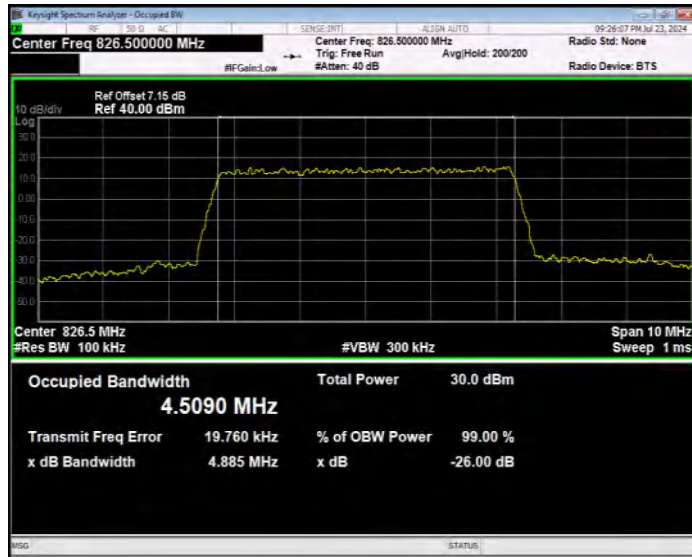

Band5 QPSK BW=5MHz Channel=20425 RB Size=25 Position=#0