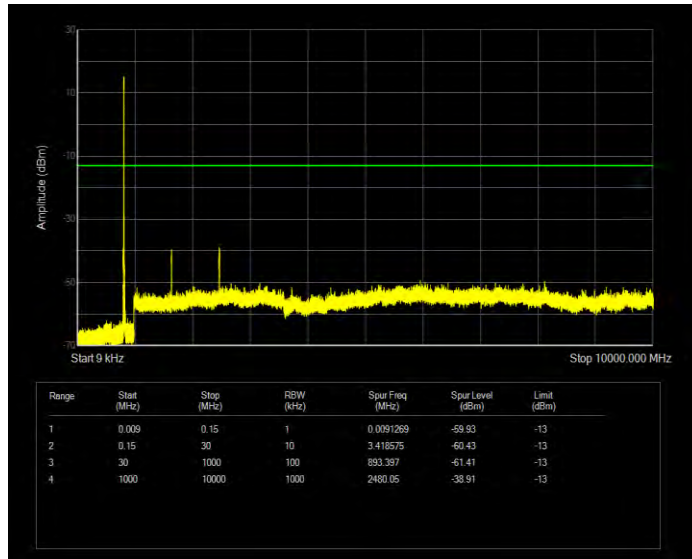

Band5 QPSK BW=1.4MHz Channel=20407 RB Size=6 Position=#0

Band5 QPSK BW=1.4MHz Channel=20525 RB Size=6 Position=#0

Band5 QPSK BW=1.4MHz Channel=20643 RB Size=6 Position=#0

Band5 QPSK BW=10MHz Channel=20450 RB Size=50 Position=#0

Band5 QPSK BW=10MHz Channel=20525 RB Size=50 Position=#0

Band5 QPSK BW=10MHz Channel=20600 RB Size=50 Position=#0

Band5 QPSK BW=3MHz Channel=20415 RB Size=15 Position=#0

Band5 QPSK BW=3MHz Channel=20525 RB Size=15 Position=#0

Band5 QPSK BW=3MHz Channel=20635 RB Size=15 Position=#0

Band5 QPSK BW=5MHz Channel=20425 RB Size=25 Position=#0

Band5 QPSK BW=5MHz Channel=20525 RB Size=25 Position=#0

Band5 QPSK BW=5MHz Channel=20625 RB Size=25 Position=#0