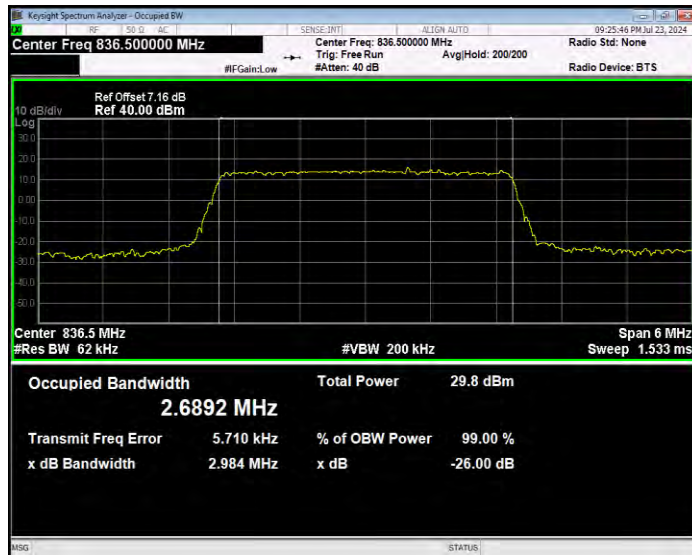

Band5 QPSK BW=10MHz Channel=20525 RB Size=50 Position=#0

Band5 QPSK BW=10MHz Channel=20600 RB Size=50 Position=#0

Band5 QPSK BW=3MHz Channel=20415 RB Size=15 Position=#0

Band5 QPSK BW=3MHz Channel=20525 RB Size=15 Position=#0