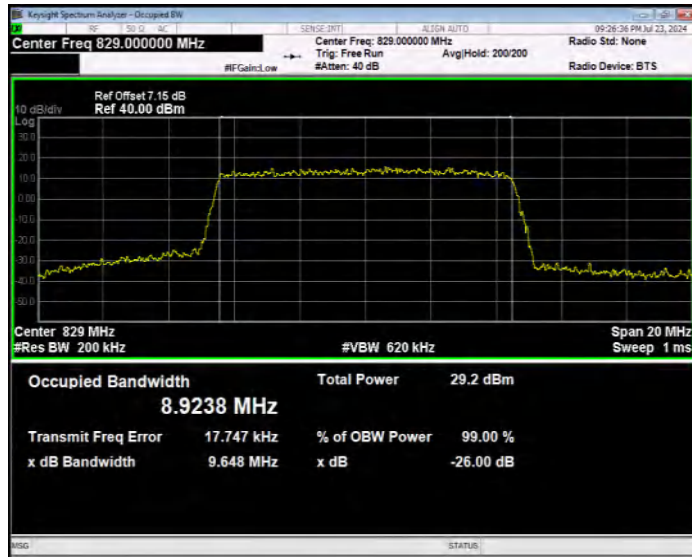

Band5 QPSK BW=1.4MHz Channel=20407 RB Size=6 Position=#0

Band5 QPSK BW=1.4MHz Channel=20525 RB Size=6 Position=#0

Band5 QPSK BW=1.4MHz Channel=20643 RB Size=6 Position=#0

Band5 QPSK BW=10MHz Channel=20450 RB Size=50 Position=#0