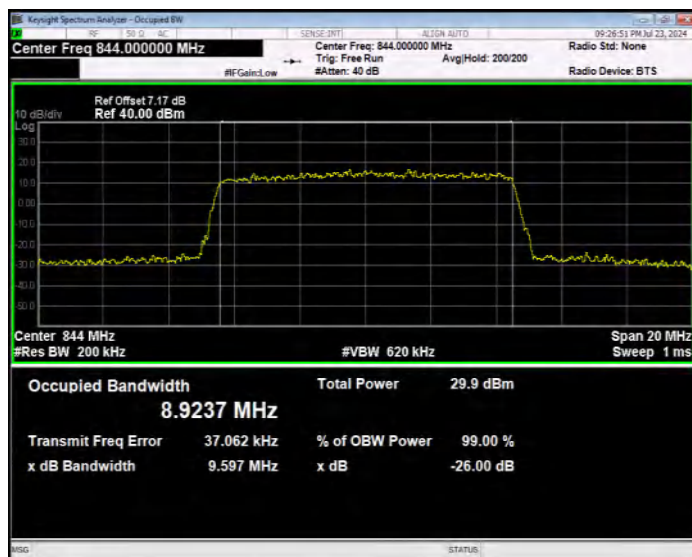

Band5 QPSK BW=10MHz Channel=20600 RB Size=50 Position=#0