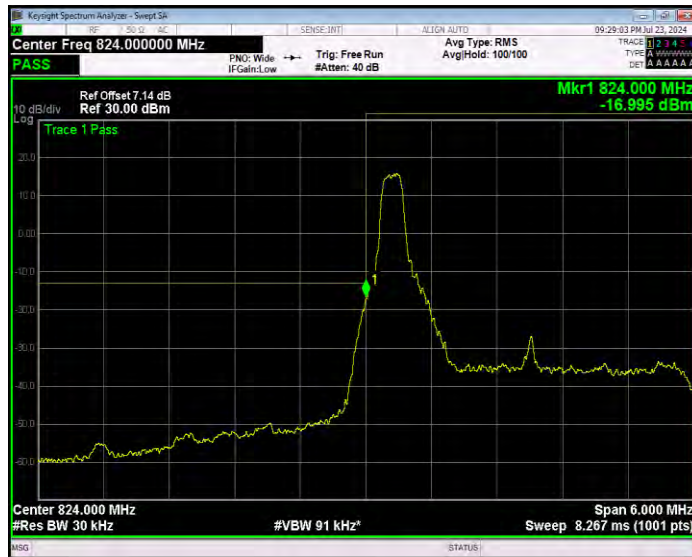

Band5 QPSK BW=3MHz Channel=20415 RB Size=1 Position=#0 Normal