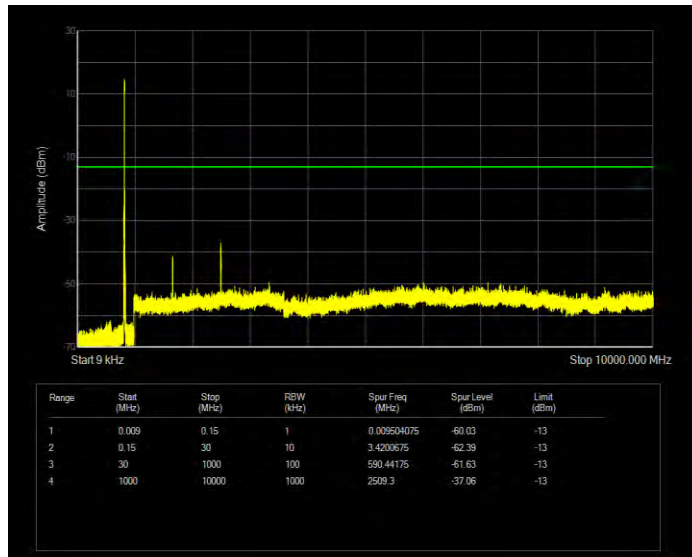

Band5 QPSK BW=5MHz Channel=20525 RB Size=25 Position=#0