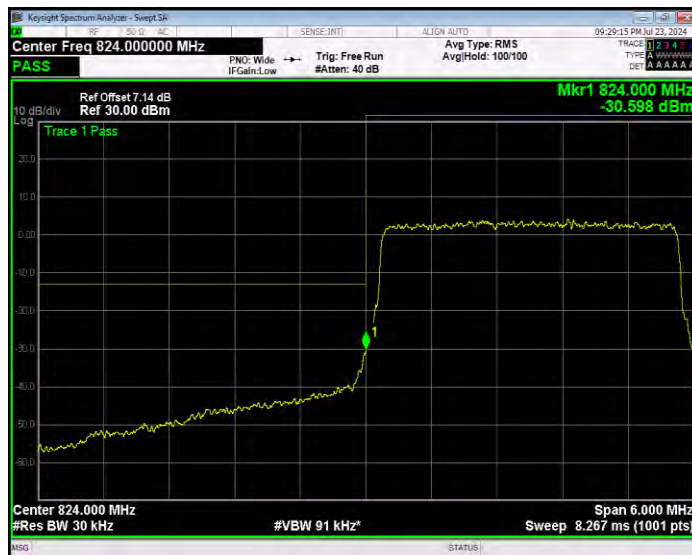

Band5 QPSK BW=3MHz Channel=20415 RB Size=15 Position=#0 Normal