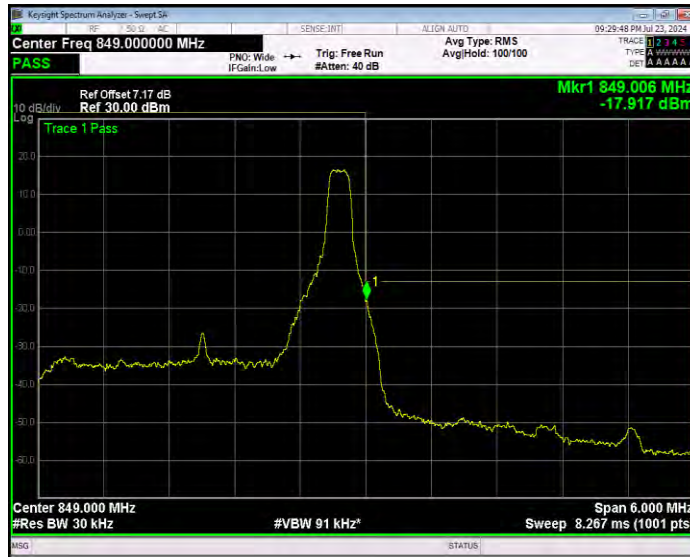

Band5 QPSK BW=3MHz Channel=20635 RB Size=1 Position=#Max Normal