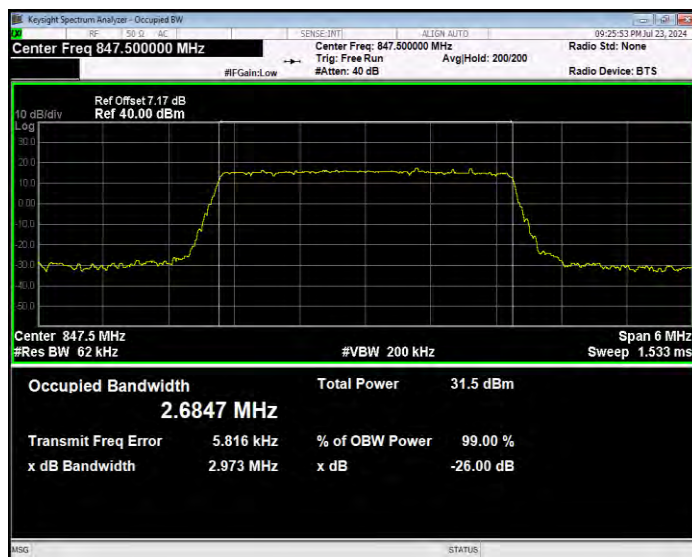

Band5 QPSK BW=3MHz Channel=20635 RB Size=15 Position=#0