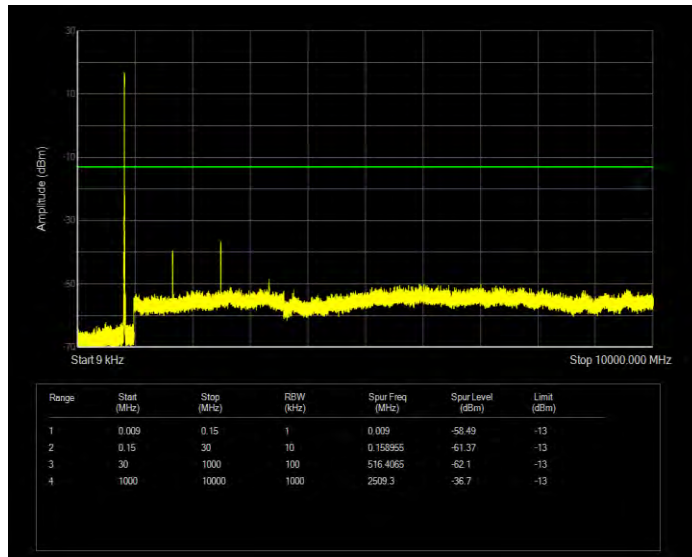

Band5 QPSK BW=1.4MHz Channel=20407 RB Size=6 Position=#0

Band5 QPSK BW=1.4MHz Channel=20525 RB Size=6 Position=#0

Band5 QPSK BW=1.4MHz Channel=20643 RB Size=6 Position=#0

Band5 QPSK BW=10MHz Channel=20450 RB Size=50 Position=#0

Band5 QPSK BW=10MHz Channel=20525 RB Size=50 Position=#0

Band5 QPSK BW=10MHz Channel=20600 RB Size=50 Position=#0

Band5 QPSK BW=3MHz Channel=20415 RB Size=15 Position=#0

Band5 QPSK BW=3MHz Channel=20525 RB Size=15 Position=#0

Band5 QPSK BW=3MHz Channel=20635 RB Size=15 Position=#0

Band5 QPSK BW=5MHz Channel=20425 RB Size=25 Position=#0

Band5 QPSK BW=5MHz Channel=20525 RB Size=25 Position=#0

Band5 QPSK BW=5MHz Channel=20625 RB Size=25 Position=#0