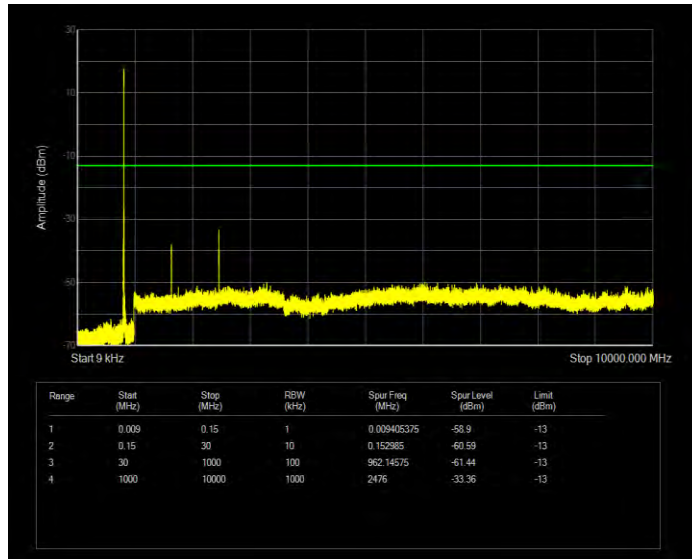

Band5 16QAM BW=3MHz Channel=20635 RB Size=15 Position=#0

Band5 16QAM BW=5MHz Channel=20425 RB Size=25 Position=#0

Band5 16QAM BW=5MHz Channel=20525 RB Size=25 Position=#0

Band5 16QAM BW=5MHz Channel=20625 RB Size=25 Position=#0

Band5 QPSK BW=1.4MHz Channel=20407 RB Size=6 Position=#0

Band5 QPSK BW=1.4MHz Channel=20525 RB Size=6 Position=#0

Band5 QPSK BW=1.4MHz Channel=20643 RB Size=6 Position=#0

Band5 QPSK BW=10MHz Channel=20450 RB Size=50 Position=#0

Band5 QPSK BW=10MHz Channel=20525 RB Size=50 Position=#0

Band5 QPSK BW=10MHz Channel=20600 RB Size=50 Position=#0

Band5 QPSK BW=3MHz Channel=20415 RB Size=15 Position=#0

Band5 QPSK BW=3MHz Channel=20525 RB Size=15 Position=#0