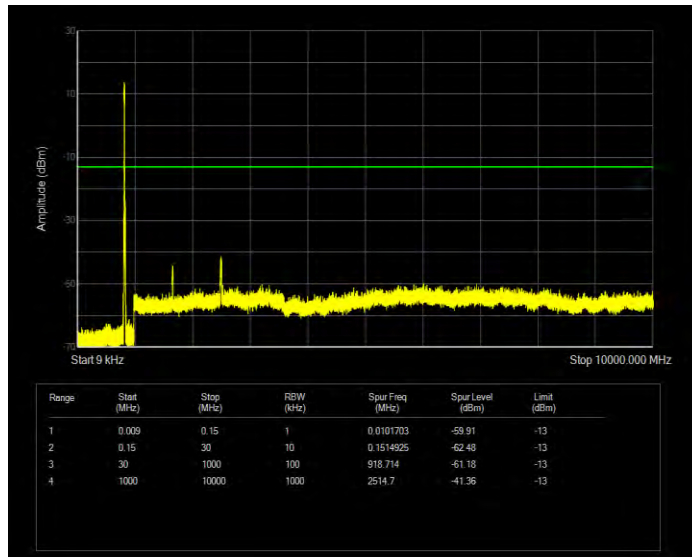

Band5 QPSK BW=10MHz Channel=20525 RB Size=50 Position=#0