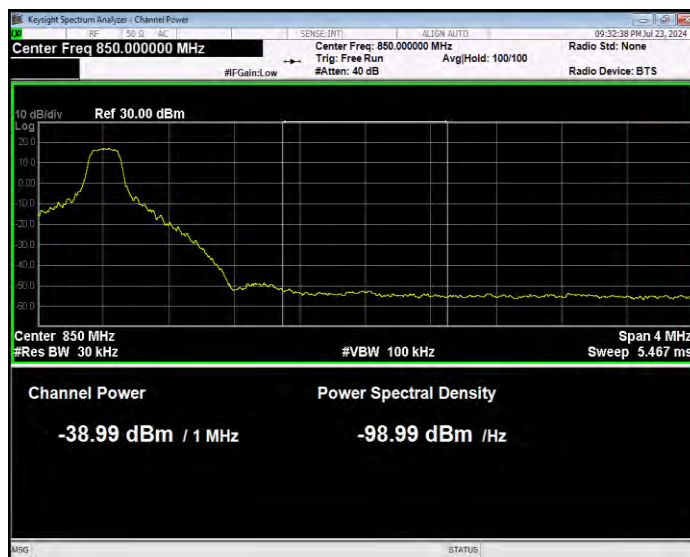

Band5 QPSK BW=10MHz Channel=20600 RB Size=1 Position=#Max Extended