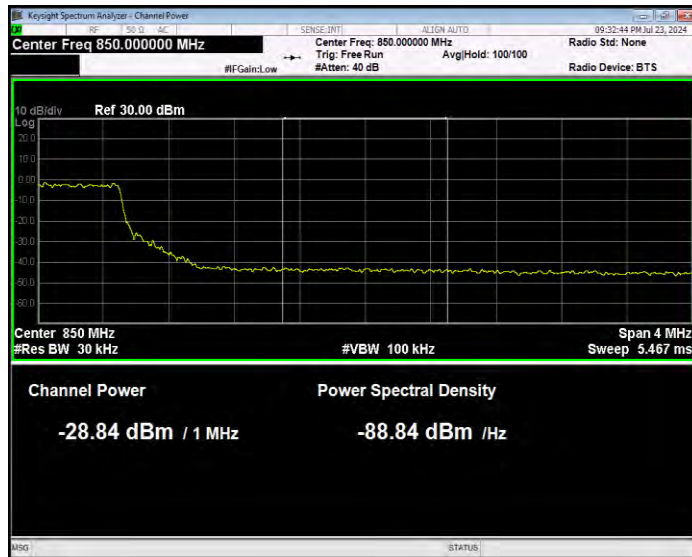

Band5 QPSK BW=10MHz Channel=20600 RB Size=1 Position=#0 Normal

Band5 QPSK BW=10MHz Channel=20600 RB Size=1 Position=#Max Extended

Band5 QPSK BW=10MHz Channel=20600 RB Size=1 Position=#Max Normal

Band5 QPSK BW=10MHz Channel=20600 RB Size=50 Position=#0 Extended