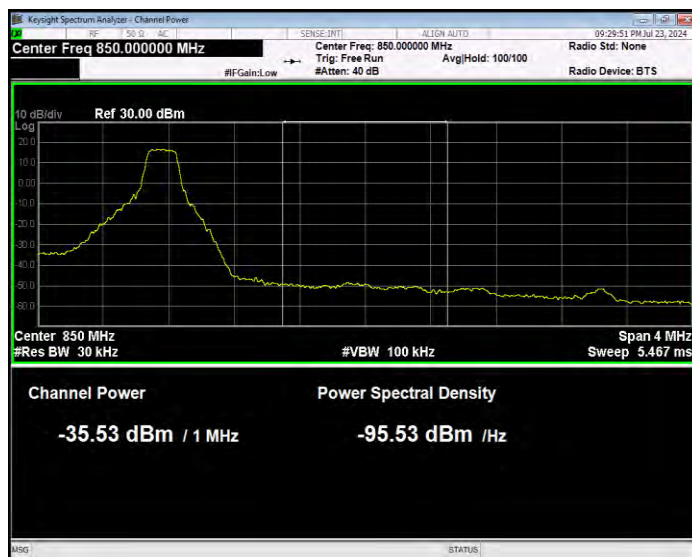

Band5 QPSK BW=3MHz Channel=20635 RB Size=1 Position=#Max Extended