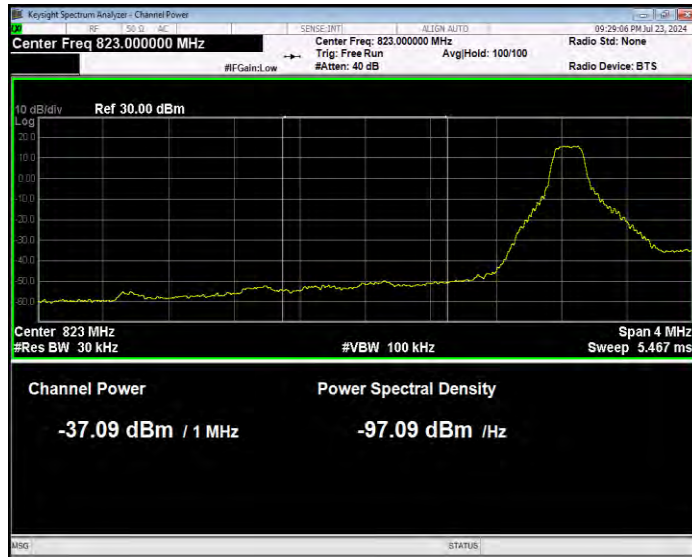

Band5 QPSK BW=3MHz Channel=20415 RB Size=1 Position=#0 Extended