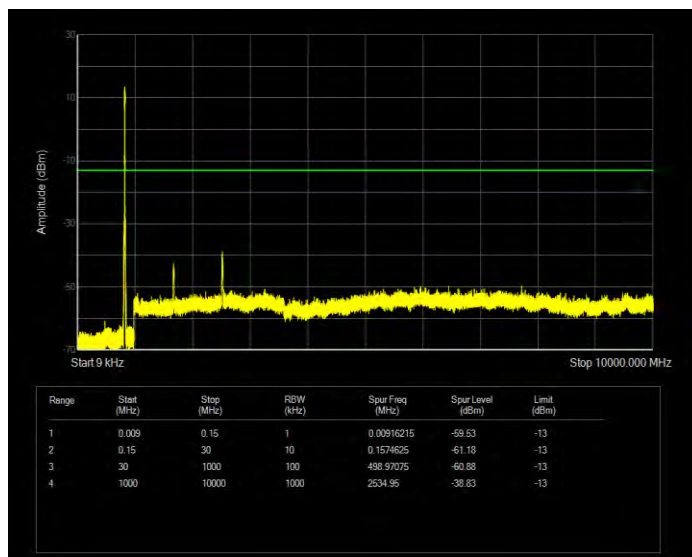

Band5 QPSK BW=10MHz Channel=20600 RB Size=50 Position=#0