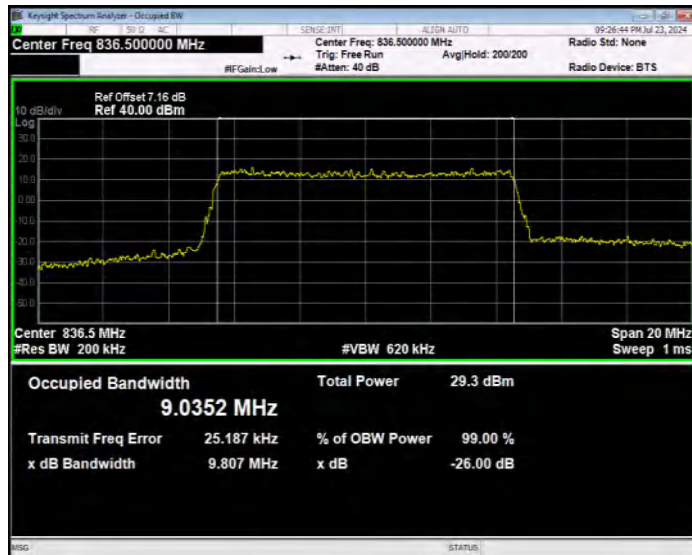

Band5 QPSK BW=10MHz Channel=20525 RB Size=50 Position=#0