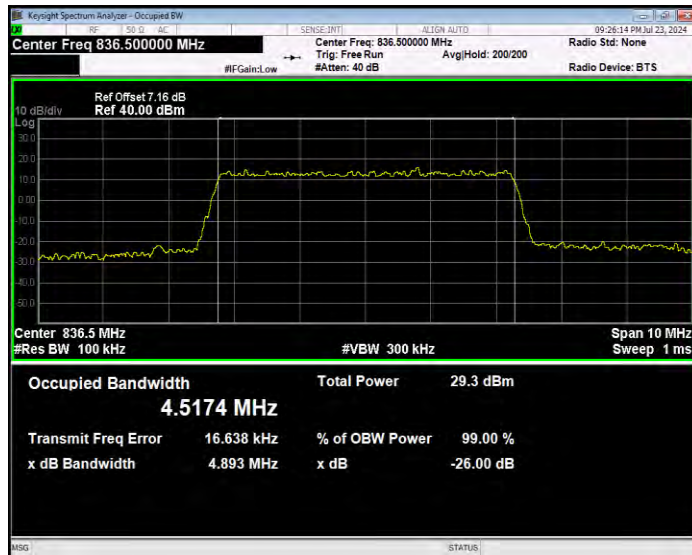

Band5 QPSK BW=5MHz Channel=20525 RB Size=25 Position=#0