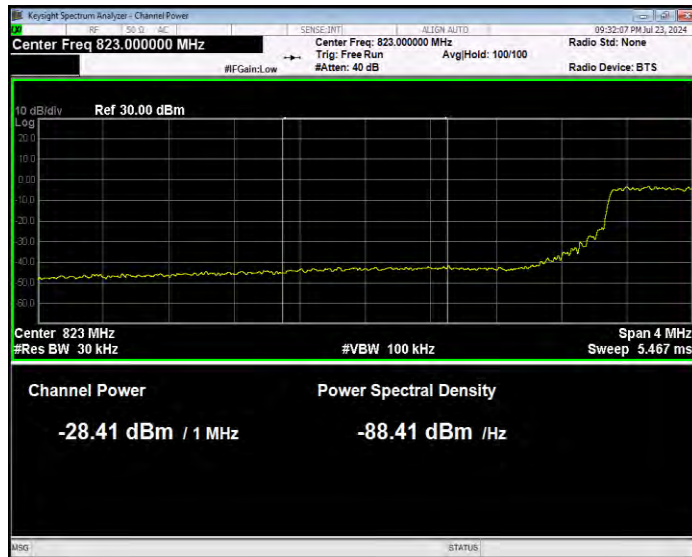

Band5 QPSK BW=10MHz Channel=20450 RB Size=50 Position=#0 Extended