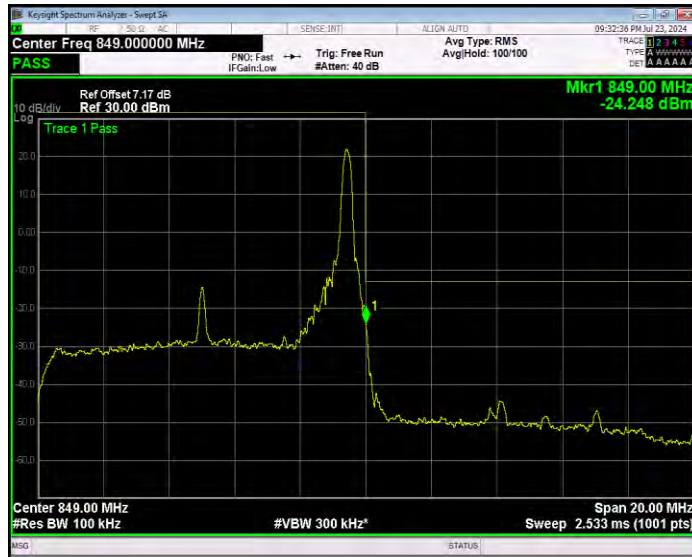

Band5 QPSK BW=10MHz Channel=20600 RB Size=1 Position=#Max Normal