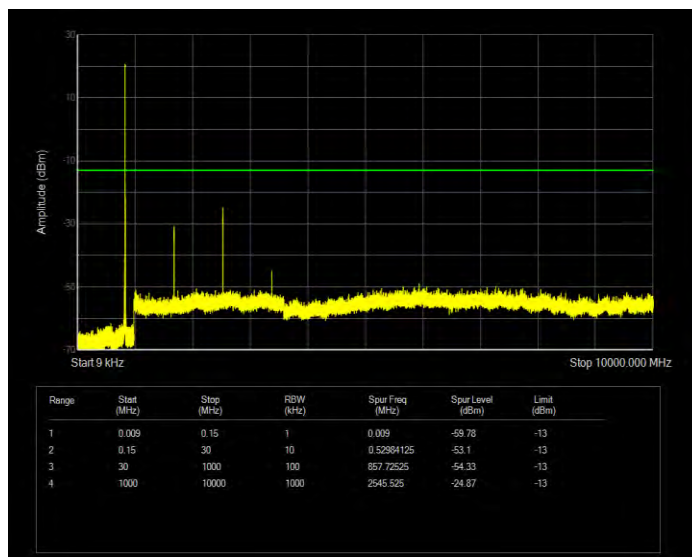

Band5 16QAM BW=3MHz Channel=20635 RB Size=15 Position=#0

Band5 16QAM BW=5MHz Channel=20425 RB Size=25 Position=#0

Band5 16QAM BW=5MHz Channel=20525 RB Size=25 Position=#0

Band5 16QAM BW=5MHz Channel=20625 RB Size=25 Position=#0

Band5 QPSK BW=1.4MHz Channel=20407 RB Size=6 Position=#0

Band5 QPSK BW=1.4MHz Channel=20525 RB Size=6 Position=#0

Band5 QPSK BW=1.4MHz Channel=20643 RB Size=6 Position=#0

Band5 QPSK BW=10MHz Channel=20450 RB Size=50 Position=#0