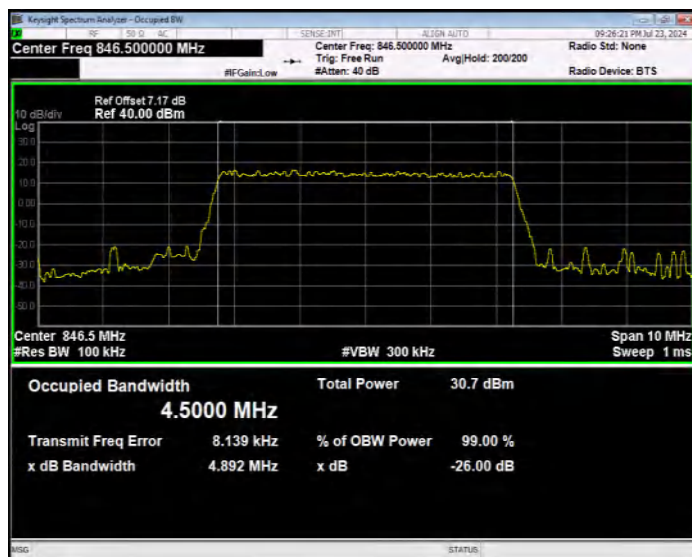

Band5 QPSK BW=3MHz Channel=20635 RB Size=15 Position=#0

Band5 QPSK BW=5MHz Channel=20425 RB Size=25 Position=#0

Band5 QPSK BW=5MHz Channel=20525 RB Size=25 Position=#0

Band5 QPSK BW=5MHz Channel=20625 RB Size=25 Position=#0