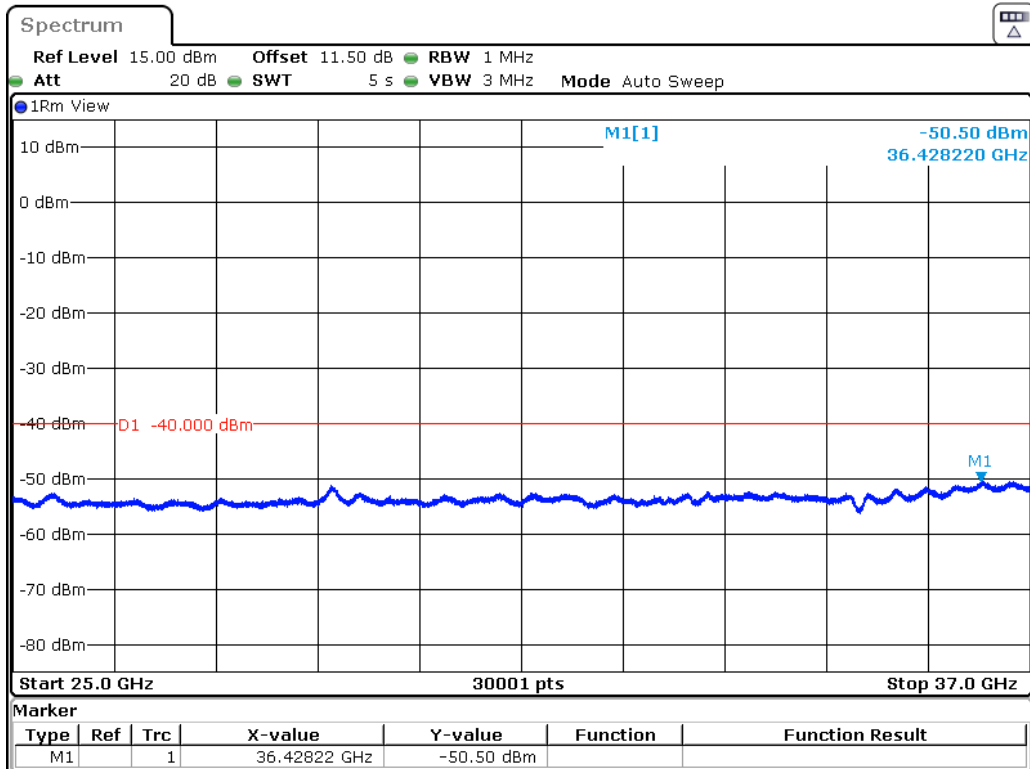

Date: 20.SEP.2022 15:48:15

B48-10M-CSE-H-QPSK-10GHz-25GHz

Date: 20.SEP.2022 11:53:26

B48-10M-CSE-H-QPSK-25GHz-37GHz

Date: 20.SEP.2022 11:53:54

B48-15M-CSE-L-QPSK-30MHz-10GHz

Date: 20.SEP.2022 16:12:31

B48-15M-CSE-L-QPSK-10GHz-25GHz