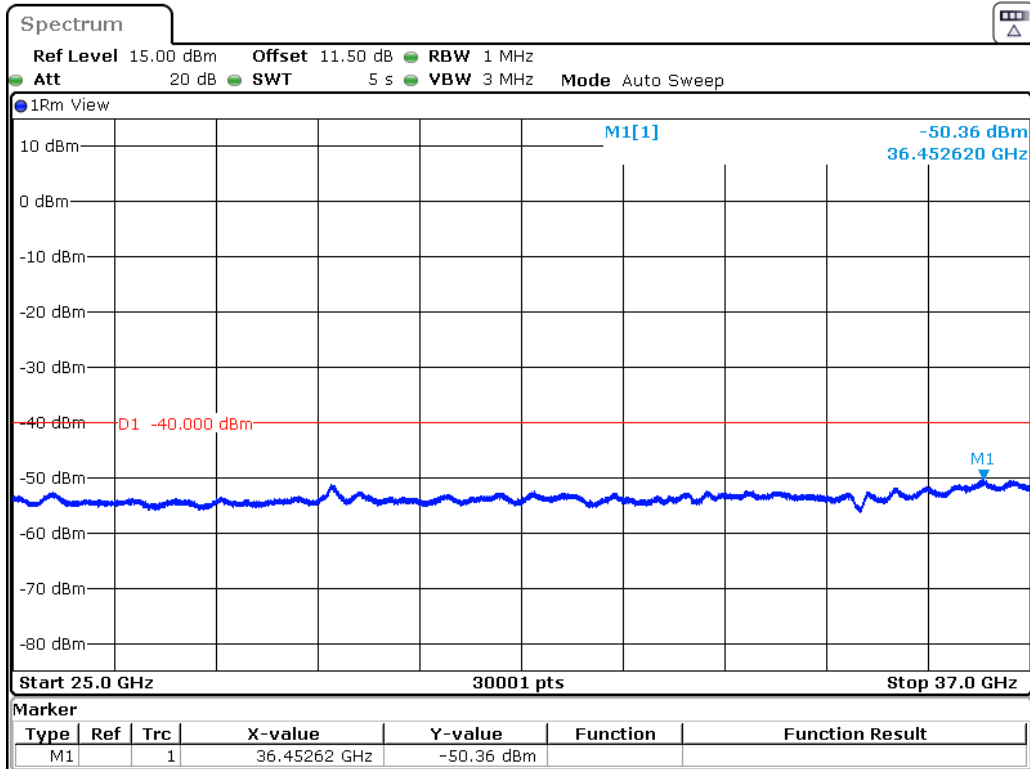

Date: 20.SEP.2022 14:56:43

B48-20M-CSE-L-QPSK-10GHz-25GHz

Date: 20.SEP.2022 13:57:44

B48-20M-CSE-L-QPSK-25GHz-37GHz

Date: 20.SEP.2022 13:58:13

### B48-20M-CSE-M-QPSK-30MHz-10GHz

Date: 20.SEP.2022 15:10:14

### B48-20M-CSE-M-QPSK-10GHz-25GHz

Date: 20.SEP.2022 14:13:43

B48-20M-CSE-M-QPSK-25GHz-37GHz

Date: 20.SEP.2022 14:14:11

B48-20M-CSE-H-QPSK-30MHz-10GHz

Date: 20.SEP.2022 14:40:04

B48-20M-CSE-H-QPSK-10GHz-25GHz