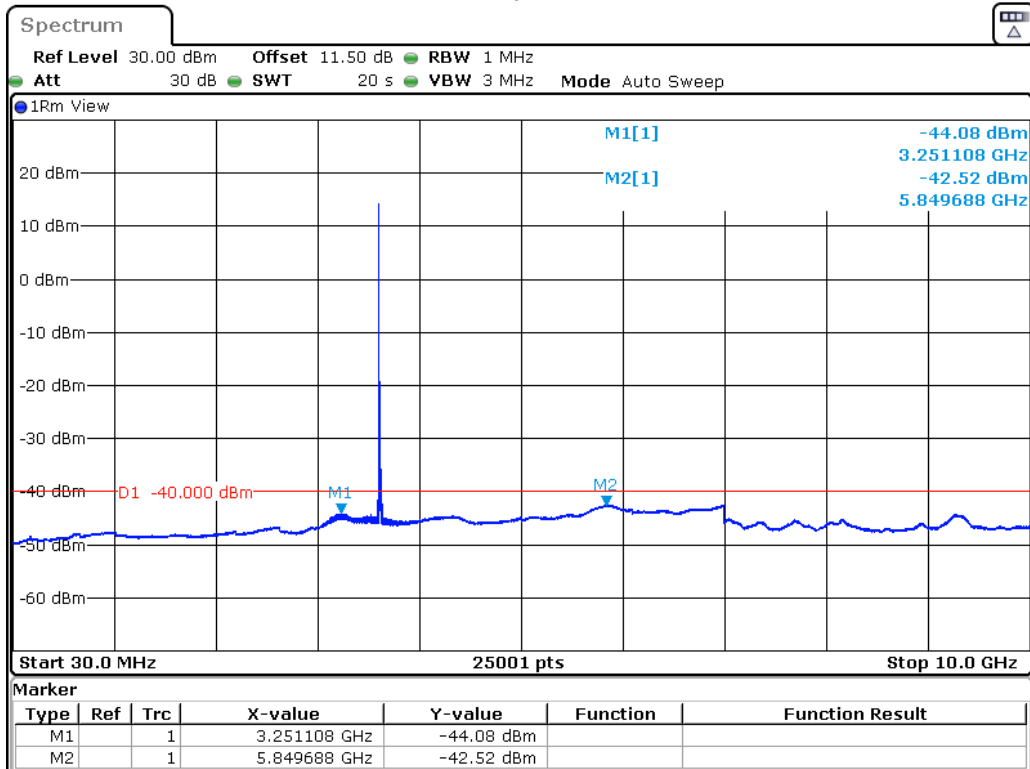

Date: 20.SEP.2022 15:48:15

B48-10M-CSE-H-QPSK-10GHz-25GHz

Date: 20.SEP.2022 11:53:26

B48-10M-CSE-H-QPSK-25GHz-37GHz

Date: 20.SEP.2022 11:53:54

B48-15M-CSE-L-QPSK-30MHz-10GHz

Date: 20.SEP.2022 16:12:31

B48-15M-CSE-L-QPSK-10GHz-25GHz

Date: 20.SEP.2022 16:12:57

B48-15M-CSE-L-QPSK-25GHz-37GHz

Date: 20.SEP.2022 16:13:24

B48-15M-CSE-M-QPSK-30MHz-10GHz

Date: 20.SEP.2022 16:31:49

B48-15M-CSE-M-QPSK-10GHz-25GHz

Date: 20.SEP.2022 16:32:18

B48-15M-CSE-M-QPSK-25GHz-37GHz