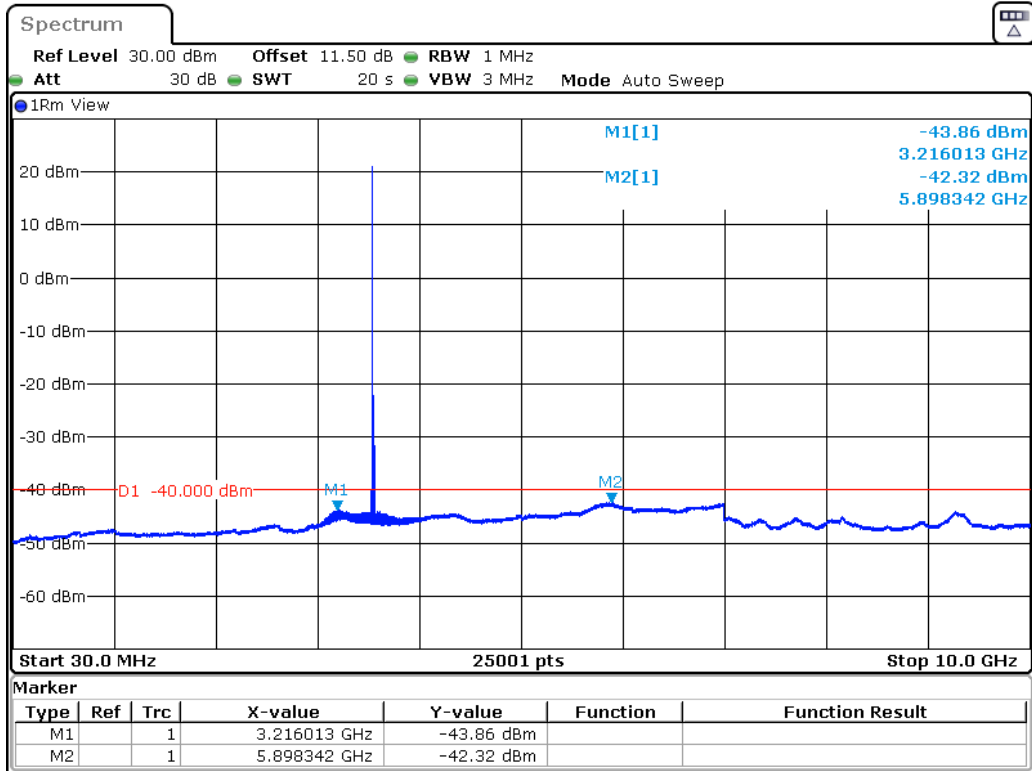

Date: 20.SEP.2022 15:48:15

B48-10M-CSE-H-QPSK-10GHz-25GHz

Date: 20.SEP.2022 11:53:26

B48-10M-CSE-H-QPSK-25GHz-37GHz

Date: 20.SEP.2022 11:53:54

B48-15M-CSE-L-QPSK-30MHz-10GHz

Date: 20.SEP.2022 16:12:31

B48-15M-CSE-L-QPSK-10GHz-25GHz

Date: 20.SEP.2022 16:12:57

B48-15M-CSE-L-QPSK-25GHz-37GHz

Date: 20.SEP.2022 16:13:24

B48-15M-CSE-M-QPSK-30MHz-10GHz

Date: 20.SEP.2022 16:31:49

B48-15M-CSE-M-QPSK-10GHz-25GHz

Date: 20.SEP.2022 16:32:18

B48-15M-CSE-M-QPSK-25GHz-37GHz