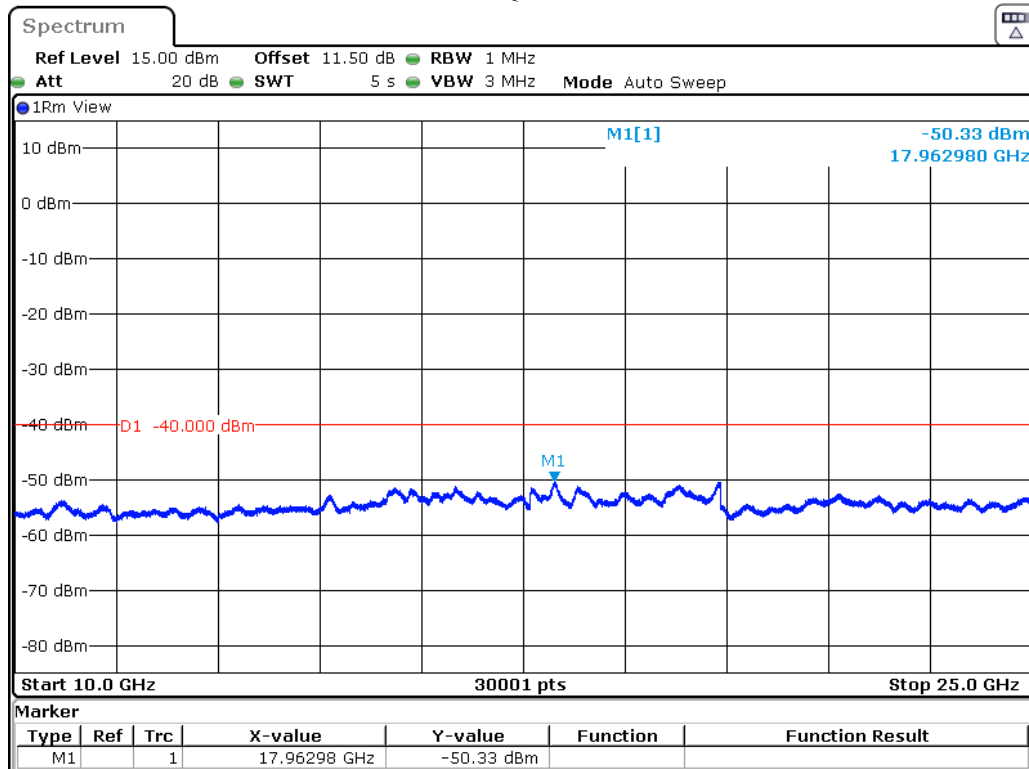

Date: 20.SEP.2022 17:47:18

B48-5M-CSE-H-QPSK-25GHz-37GHz

Date: 20.SEP.2022 17:47:44

B48-10M-CSE-L-QPSK-30MHz-10GHz

Date: 20.SEP.2022 15:34:28

B48-10M-CSE-L-QPSK-10GHz-25GHz

Date: 20.SEP.2022 11:16:36

B48-10M-CSE-L-QPSK-25GHz-37GHz