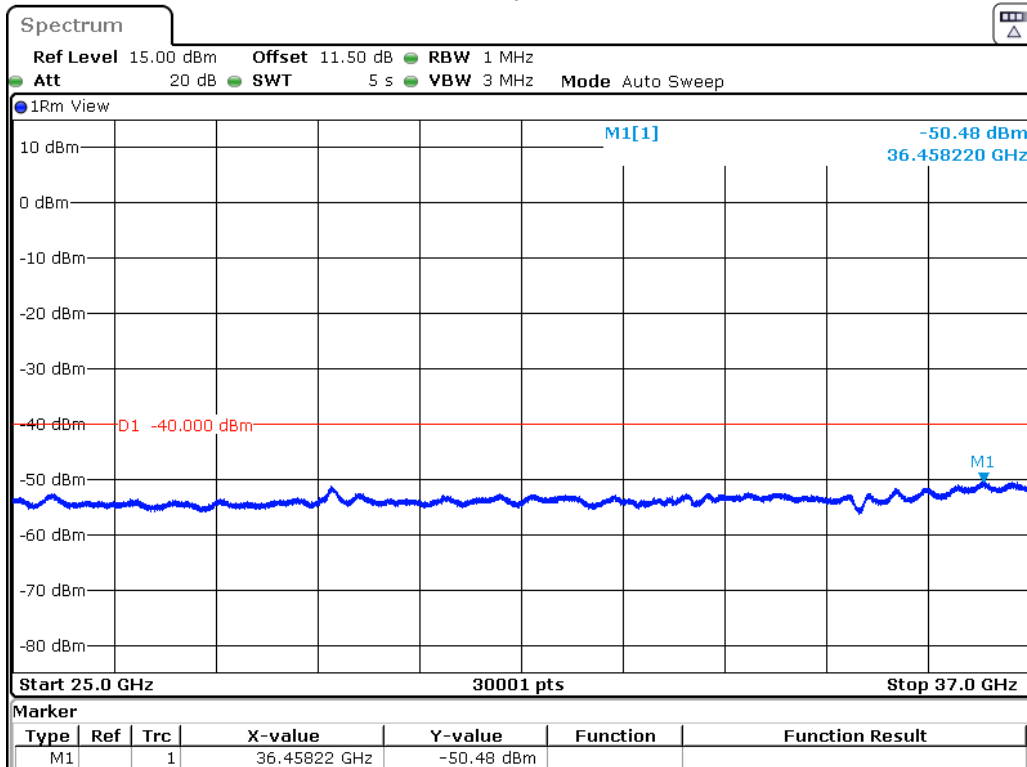

### B48-20M-CSE-M-QPSK-30MHz-10GHz

Date: 20.SEP.2022 15:10:14

### B48-20M-CSE-M-QPSK-10GHz-25GHz

Date: 20.SEP.2022 14:13:43

B48-20M-CSE-M-QPSK-25GHz-37GHz

Date: 20.SEP.2022 14:14:11

B48-20M-CSE-H-QPSK-30MHz-10GHz

Date: 20.SEP.2022 14:40:04

B48-20M-CSE-H-QPSK-10GHz-25GHz

Date: 20.SEP.2022 14:40:32

B48-20M-CSE-H-QPSK-25GHz-37GHz

Date: 20.SEP.2022 14:41:00