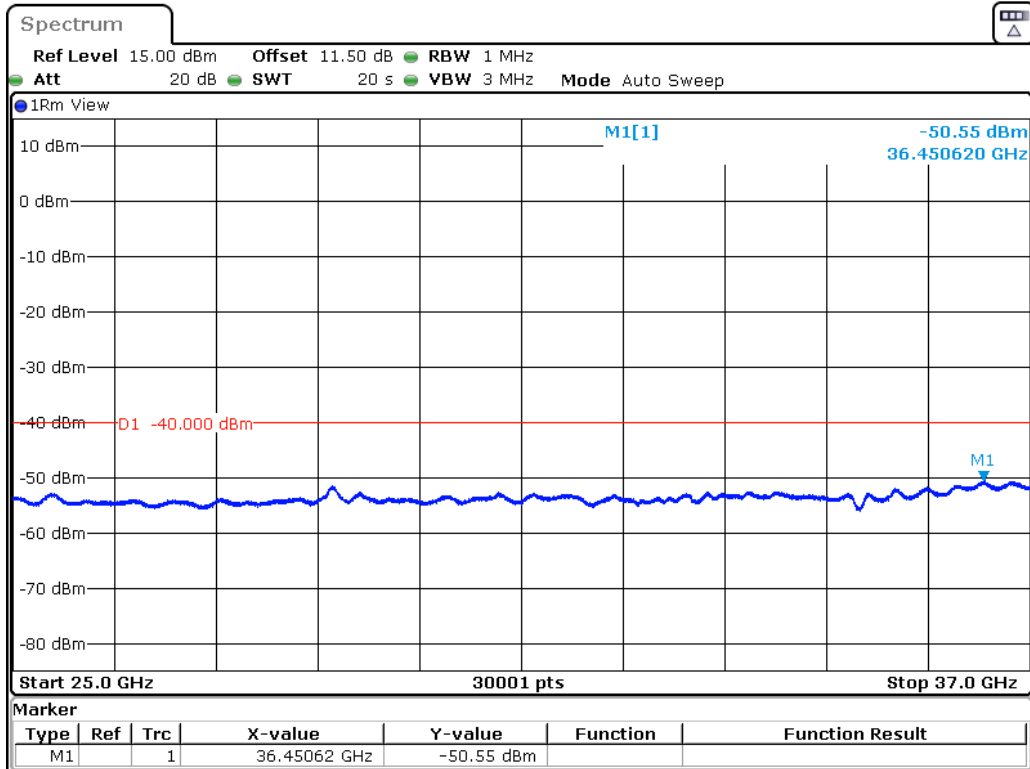

B48-15M-CSE-L-QPSK-25GHz-37GHz

Date: 20.SEP.2022 16:13:24