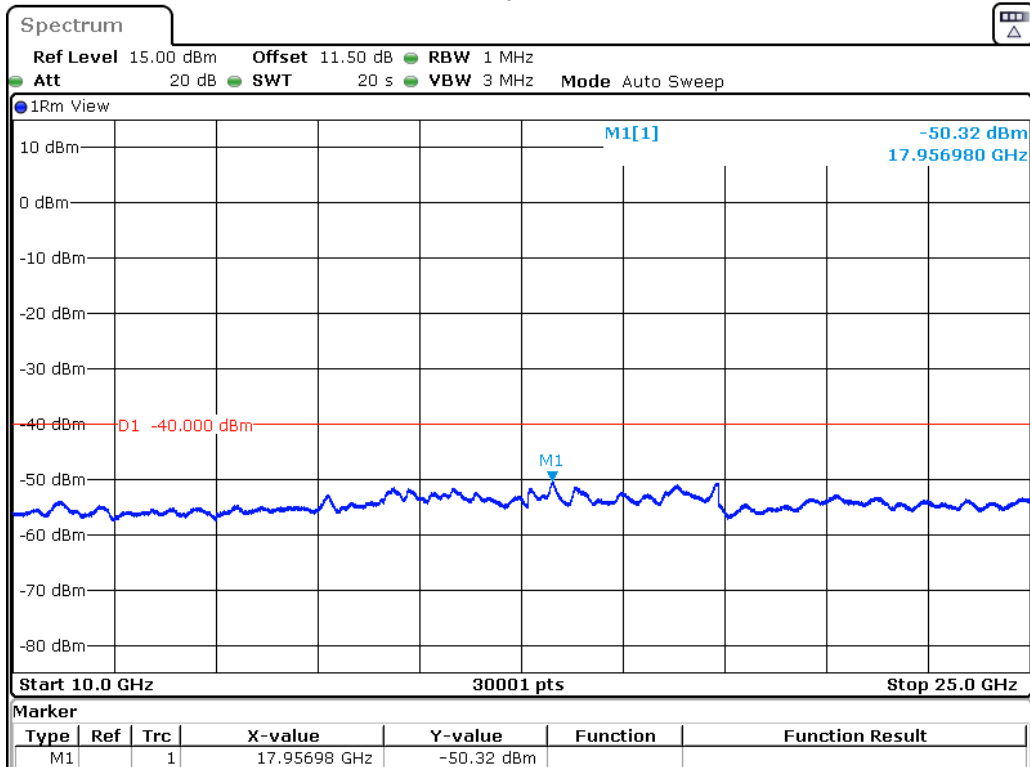

Date: 20.SEP.2022 17:29:19

B48-5M-CSE-M-QPSK-10GHz-25GHz

Date: 20.SEP.2022 17:29:45

B48-5M-CSE-M-QPSK-25GHz-37GHz

Date: 20.SEP.2022 17:30:10

B48-5M-CSE-H-QPSK-30MHz-10GHz

Date: 20.SEP.2022 17:46:53

B48-5M-CSE-H-QPSK-10GHz-25GHz