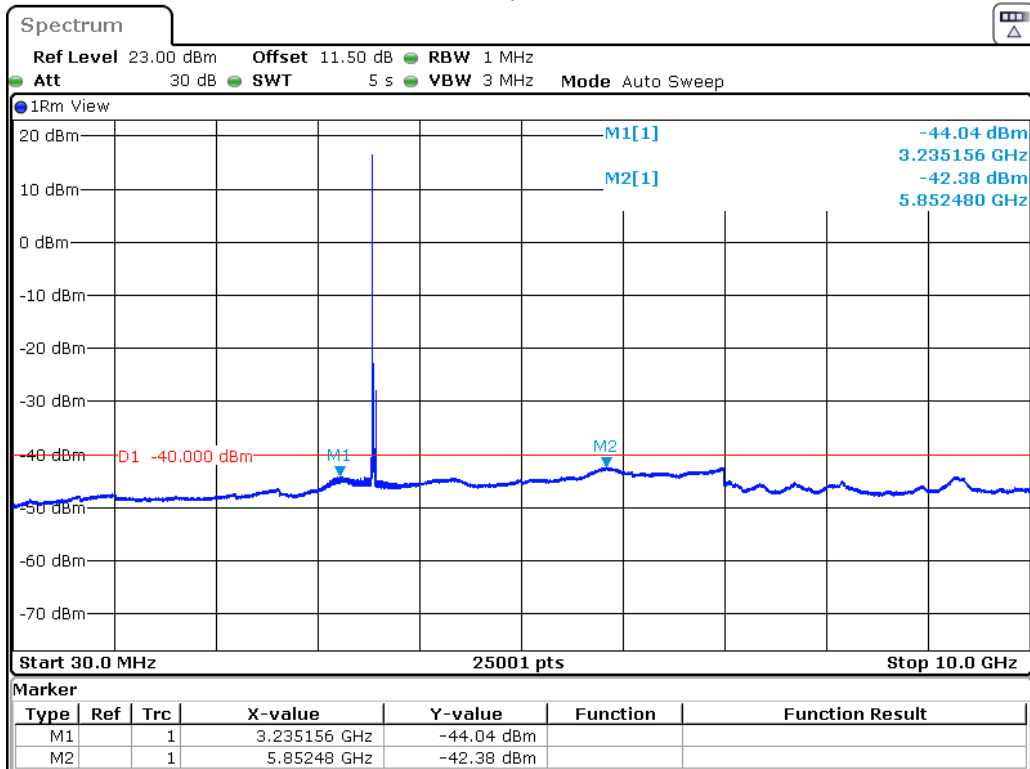

Date: 20.SEP.2022 16:12:57

B48-15M-CSE-L-QPSK-25GHz-37GHz

Date: 20.SEP.2022 16:13:24

B48-15M-CSE-M-QPSK-30MHz-10GHz

Date: 20.SEP.2022 16:31:49

B48-15M-CSE-M-QPSK-10GHz-25GHz

Date: 20.SEP.2022 16:32:18

B48-15M-CSE-M-QPSK-25GHz-37GHz

Date: 20.SEP.2022 16:32:43

B48-15M-CSE-H-QPSK-30MHz-10GHz

Date: 20.SEP.2022 16:50:04

B48-15M-CSE-H-QPSK-10GHz-25GHz

Date: 20.SEP.2022 16:50:30

B48-15M-CSE-H-QPSK-25GHz-37GHz

Date: 20.SEP.2022 16:50:55

B48-20M-CSE-L-QPSK-30MHz-10GHz

Date: 20.SEP.2022 14:56:43

B48-20M-CSE-L-QPSK-10GHz-25GHz

Date: 20.SEP.2022 13:57:44

B48-20M-CSE-L-QPSK-25GHz-37GHz

Date: 20.SEP.2022 13:58:13