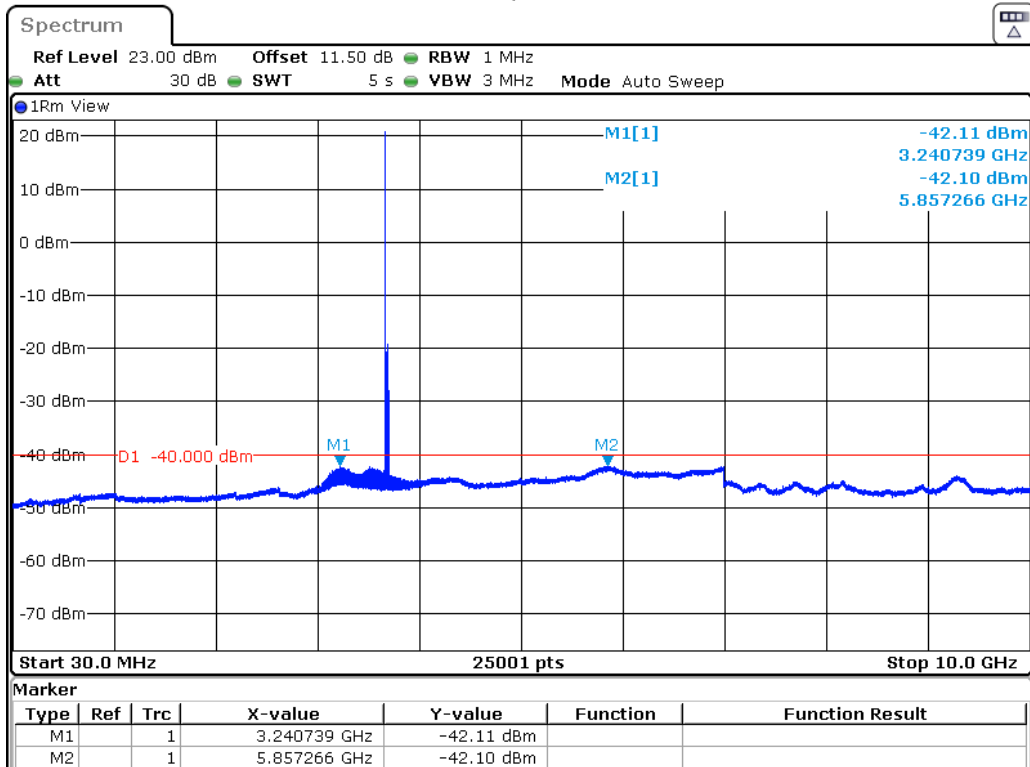

### B48-20M-CSE-M-QPSK-30MHz-10GHz

Date: 20.SEP.2022 15:10:14

### B48-20M-CSE-M-QPSK-10GHz-25GHz

Date: 20.SEP.2022 14:13:43

B48-20M-CSE-M-QPSK-25GHz-37GHz

Date: 20.SEP.2022 14:14:11

B48-20M-CSE-H-QPSK-30MHz-10GHz

Date: 20.SEP.2022 14:40:04

B48-20M-CSE-H-QPSK-10GHz-25GHz

Date: 20.SEP.2022 14:40:32

B48-20M-CSE-H-QPSK-25GHz-37GHz

Date: 20.SEP.2022 14:41:00