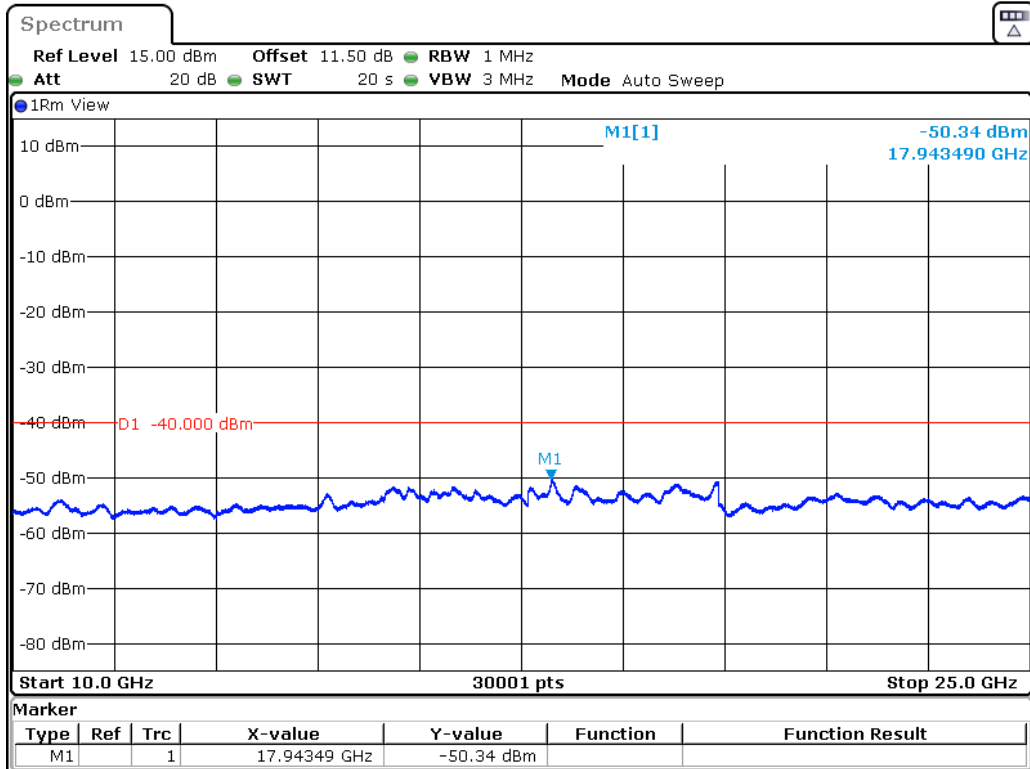

Date: 20.SEP.2022 16:12:57

B48-15M-CSE-L-QPSK-25GHz-37GHz

Date: 20.SEP.2022 16:13:24

B48-15M-CSE-M-QPSK-30MHz-10GHz

Date: 20.SEP.2022 16:31:49

B48-15M-CSE-M-QPSK-10GHz-25GHz

Date: 20.SEP.2022 16:32:18

B48-15M-CSE-M-QPSK-25GHz-37GHz