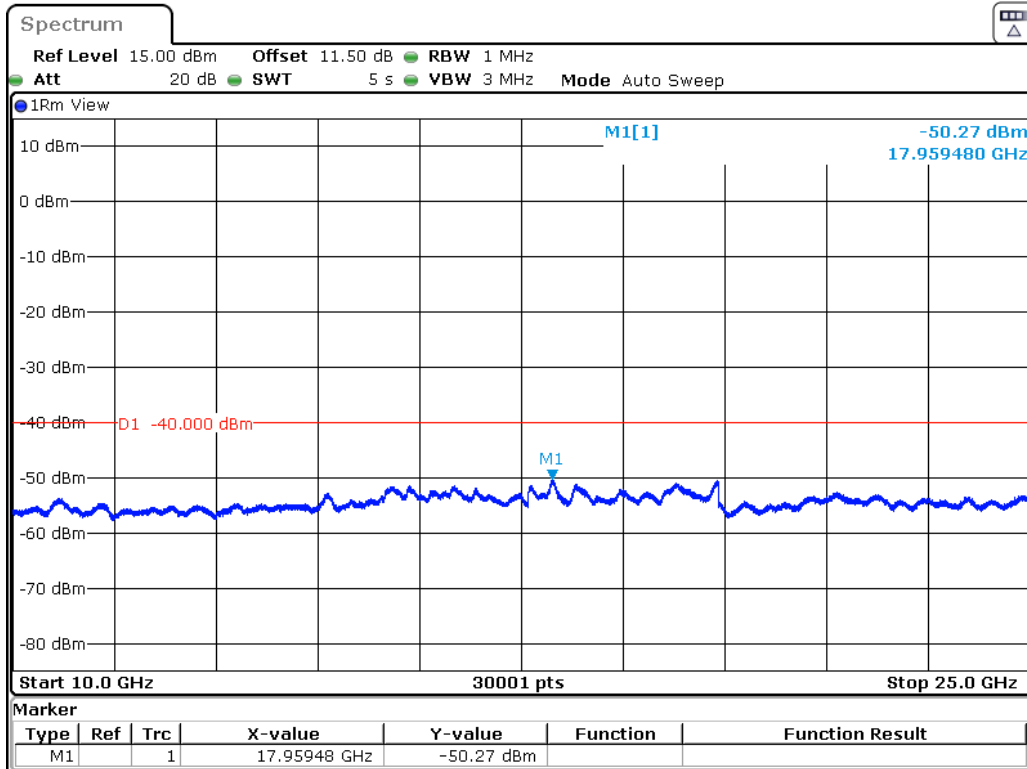

### B48-20M-CSE-M-QPSK-30MHz-10GHz

Date: 20.SEP.2022 15:10:14

### B48-20M-CSE-M-QPSK-10GHz-25GHz

Date: 20.SEP.2022 14:13:43

B48-20M-CSE-M-QPSK-25GHz-37GHz

Date: 20.SEP.2022 14:14:11

B48-20M-CSE-H-QPSK-30MHz-10GHz

Date: 20.SEP.2022 14:40:04

B48-20M-CSE-H-QPSK-10GHz-25GHz

Date: 20.SEP.2022 14:40:32

B48-20M-CSE-H-QPSK-25GHz-37GHz

Date: 20.SEP.2022 14:41:00