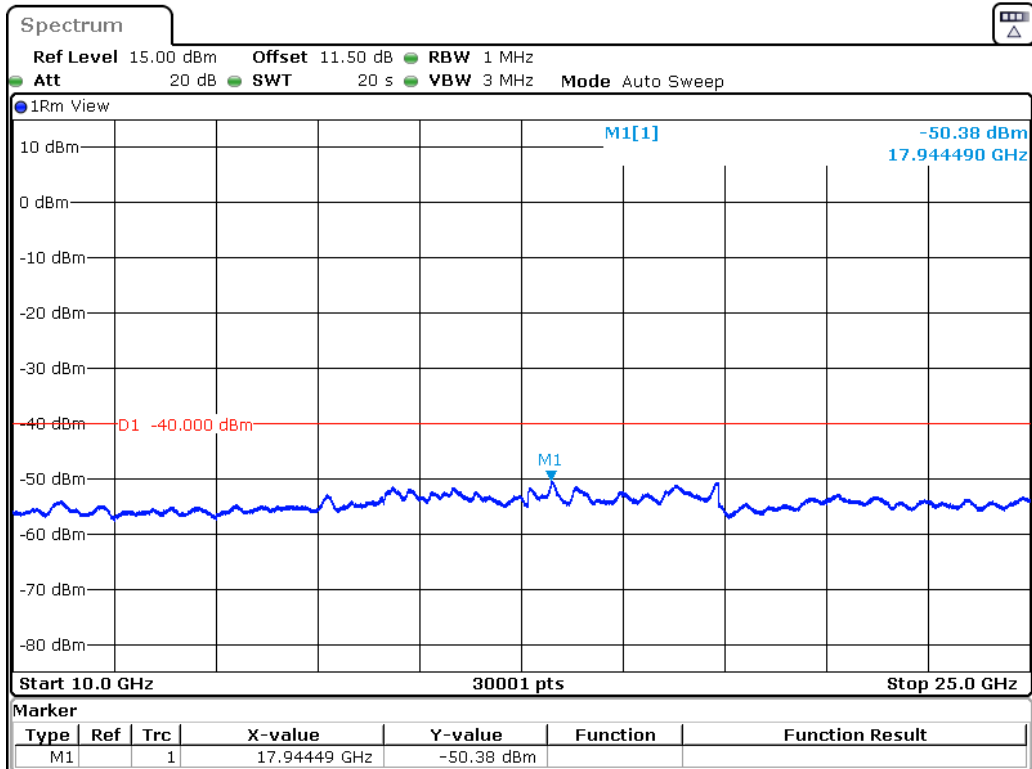

Date: 20.SEP.2022 15:48:15

B48-10M-CSE-H-QPSK-10GHz-25GHz

Date: 20.SEP.2022 11:53:26

B48-10M-CSE-H-QPSK-25GHz-37GHz

Date: 20.SEP.2022 11:53:54

B48-15M-CSE-L-QPSK-30MHz-10GHz

Date: 20.SEP.2022 16:12:31

B48-15M-CSE-L-QPSK-10GHz-25GHz