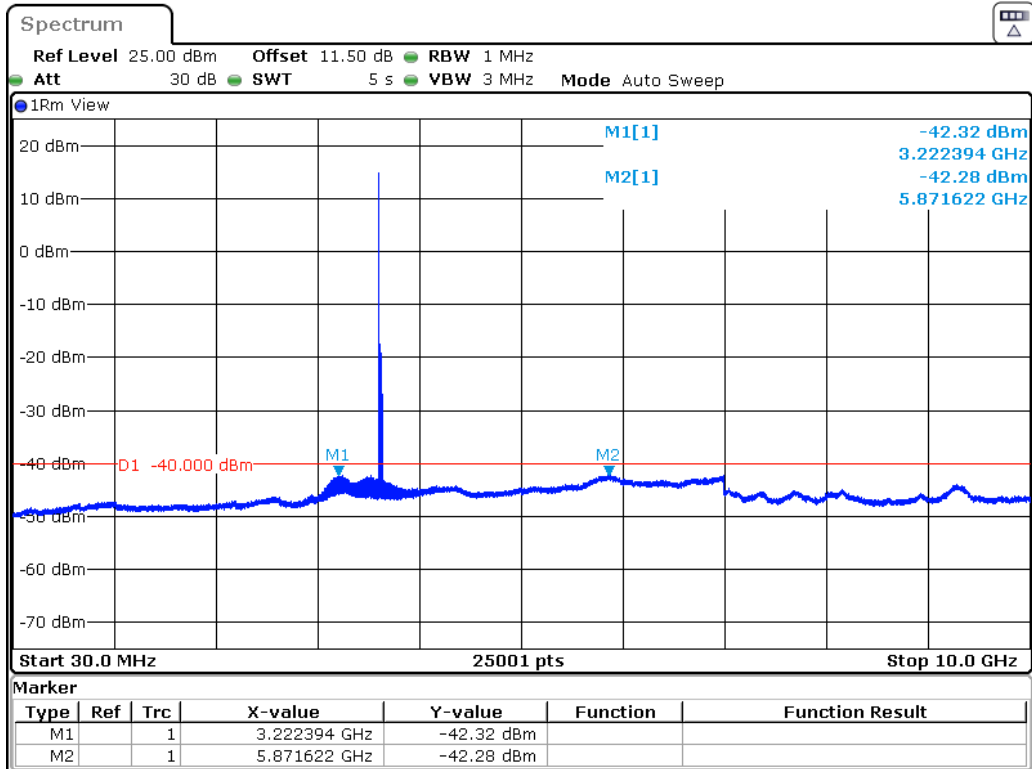

Date: 20.SEP.2022 16:32:43

B48-15M-CSE-H-QPSK-30MHz-10GHz

Date: 20.SEP.2022 16:50:04

B48-15M-CSE-H-QPSK-10GHz-25GHz

Date: 20.SEP.2022 16:50:30

B48-15M-CSE-H-QPSK-25GHz-37GHz

Date: 20.SEP.2022 16:50:55

B48-20M-CSE-L-QPSK-30MHz-10GHz

Date: 20.SEP.2022 14:56:43

B48-20M-CSE-L-QPSK-10GHz-25GHz

Date: 20.SEP.2022 13:57:44

B48-20M-CSE-L-QPSK-25GHz-37GHz

Date: 20.SEP.2022 13:58:13

### B48-20M-CSE-M-QPSK-30MHz-10GHz

Date: 20.SEP.2022 15:10:14