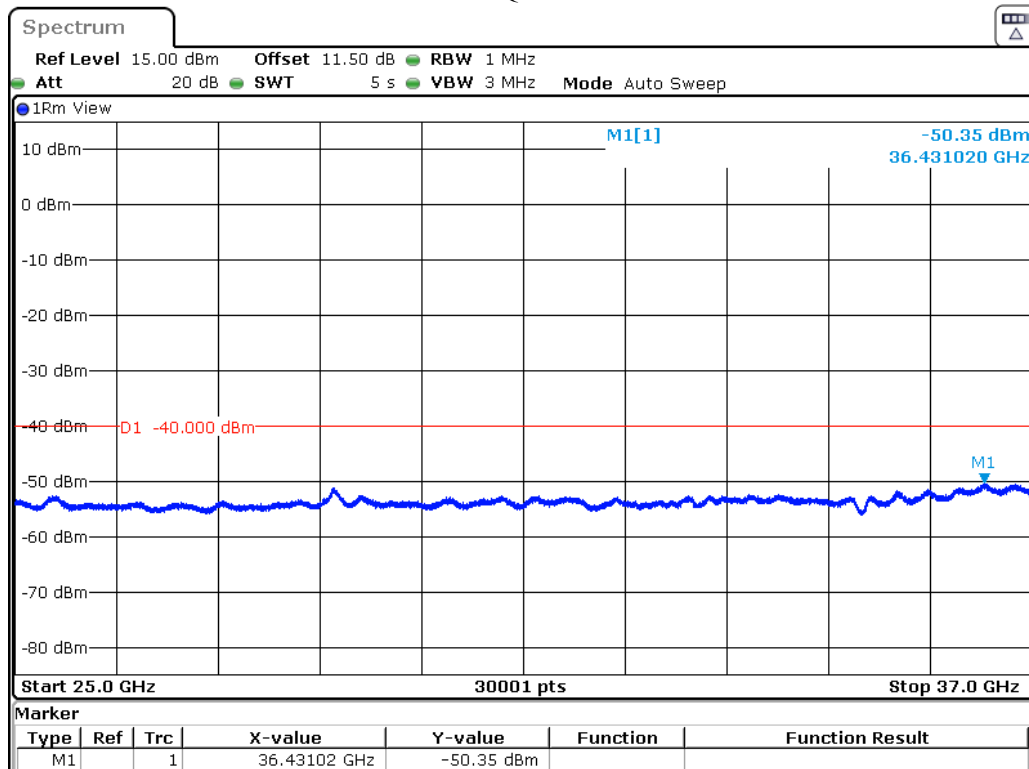

Date: 20.SEP.2022 17:47:18

B48-5M-CSE-H-QPSK-25GHz-37GHz

Date: 20.SEP.2022 17:47:44

B48-10M-CSE-L-QPSK-30MHz-10GHz

Date: 20.SEP.2022 15:34:28

B48-10M-CSE-L-QPSK-10GHz-25GHz

Date: 20.SEP.2022 11:16:36

B48-10M-CSE-L-QPSK-25GHz-37GHz