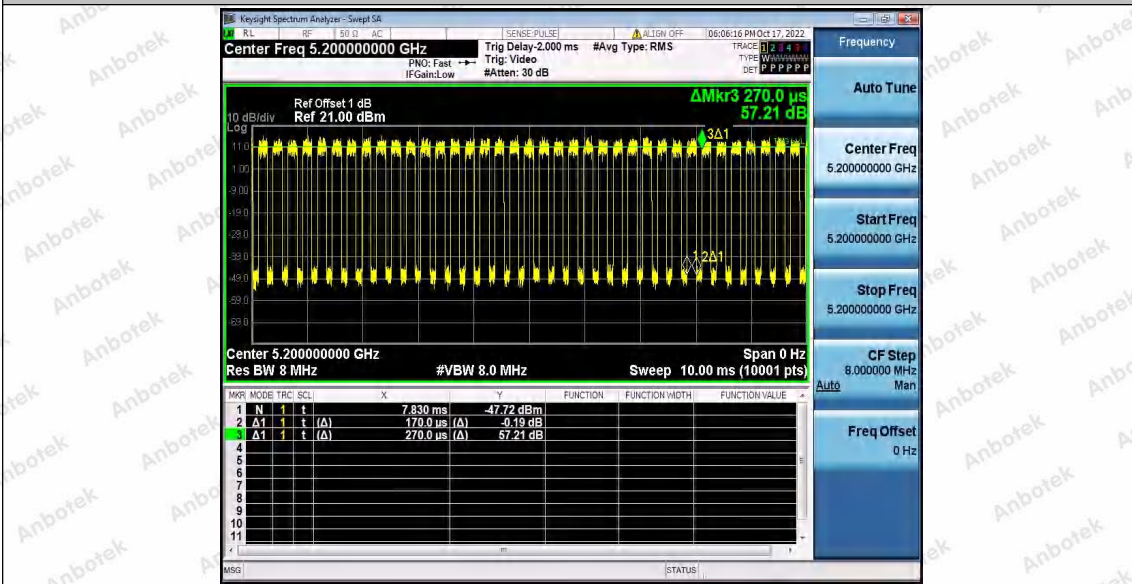

Hotline  
 400-003-0500  
 www.anbotek.com.cn

11N20SISO\_Ant1\_5200

11N20SISO\_Ant1\_5240