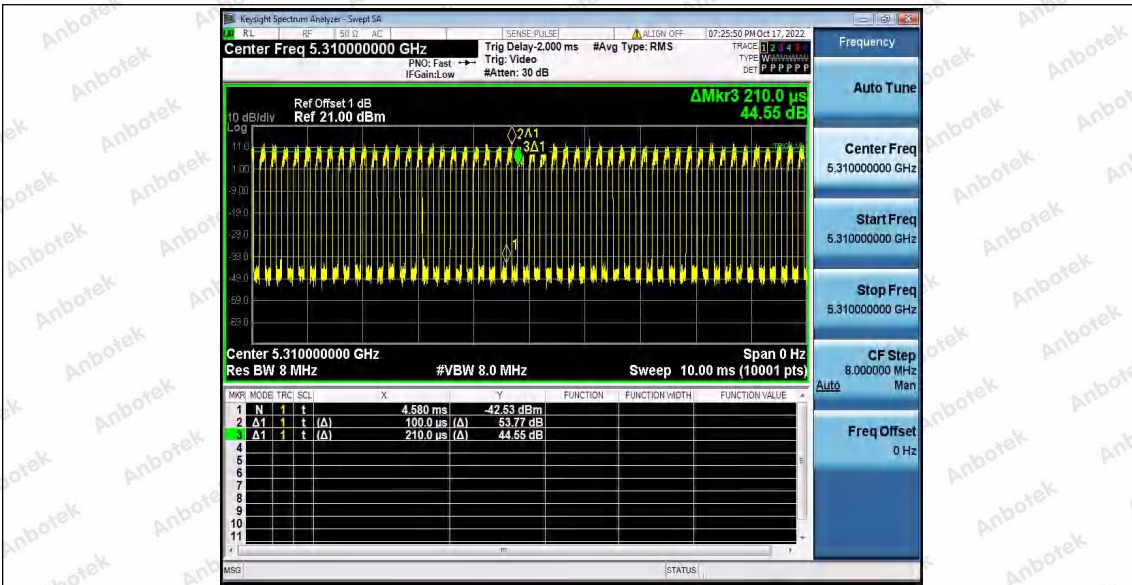

11N40SISO_Ant1_5510