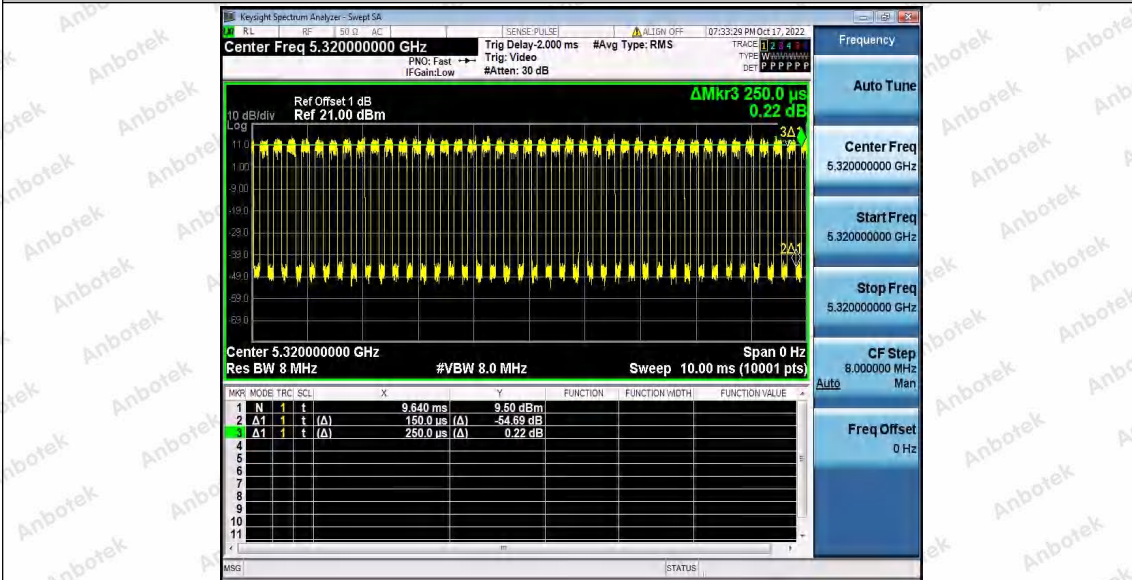

11AC20SISO_Ant1_5320

11AC20SISO_Ant1_5500