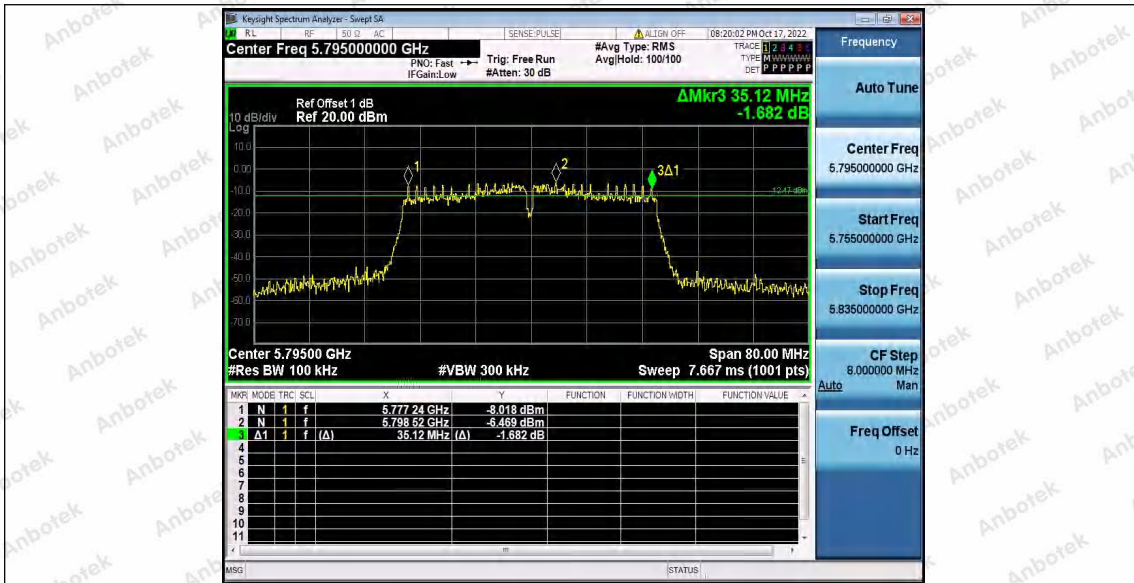

11AC80SISO_Ant1_5775