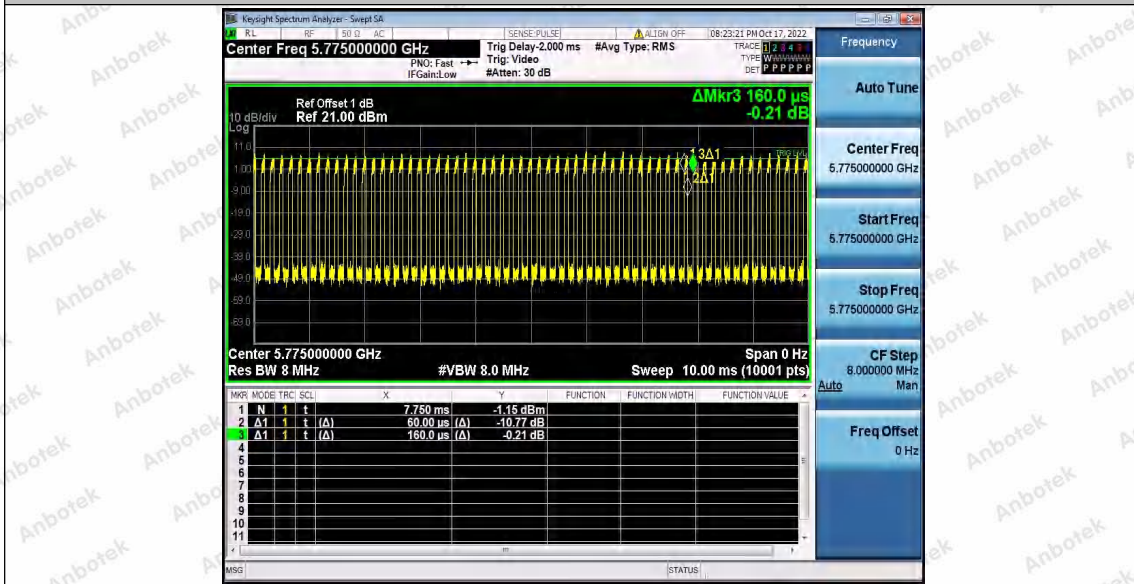

11AC80SISO_Ant1_5775

Shenzhen Anbotek Compliance Laboratory Limited

Address: 1/F., Building D, Sogood Science and Technology Park, Sanwei Community, Hangcheng Street, Bao'an District, Shenzhen, Guangdong, China.
Tel: (86) 0755-26066440 Fax: (86) 0755-26014772 Email: service@anbotek.com

Hotline 400-003-0500
www.anbotek.com.cn