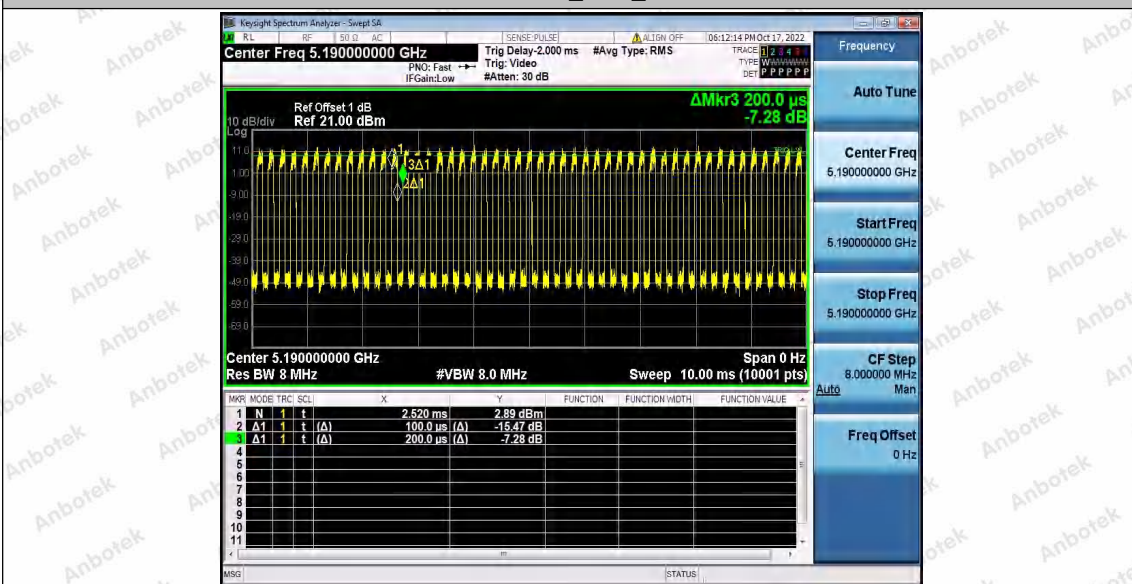

Hotline  
400-003-0500  
www.anbotek.com.cn

11N20SISO\_Ant1\_5825

11N40SISO\_Ant1\_5190