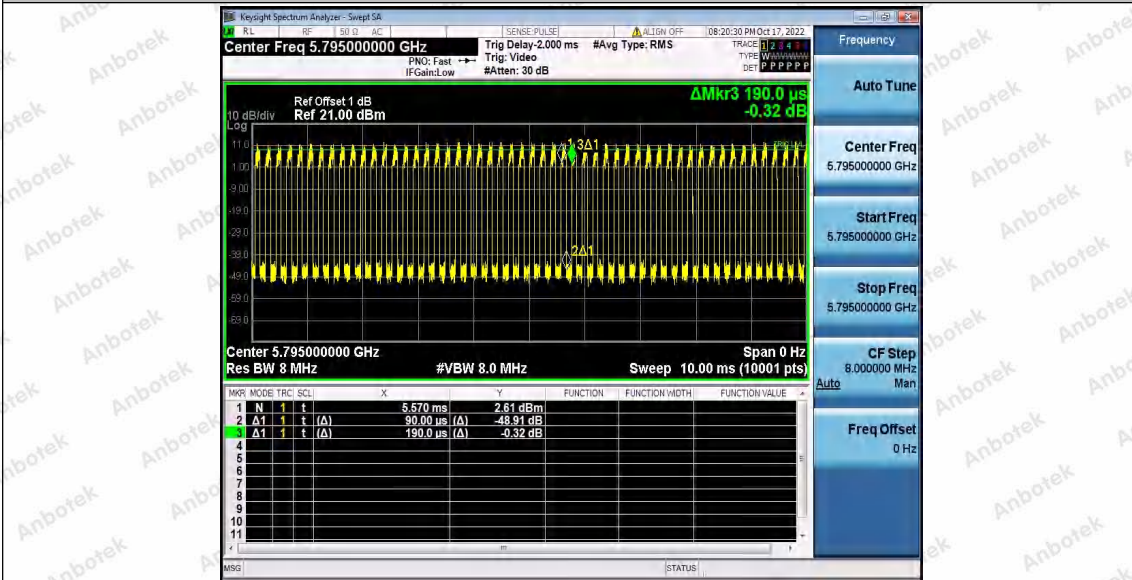

Hotline  
 400-003-0500  
[www.anbotek.com.cn](http://www.anbotek.com.cn)

11AC40SISO\_Ant1\_5795

11AC80SISO\_Ant1\_5210