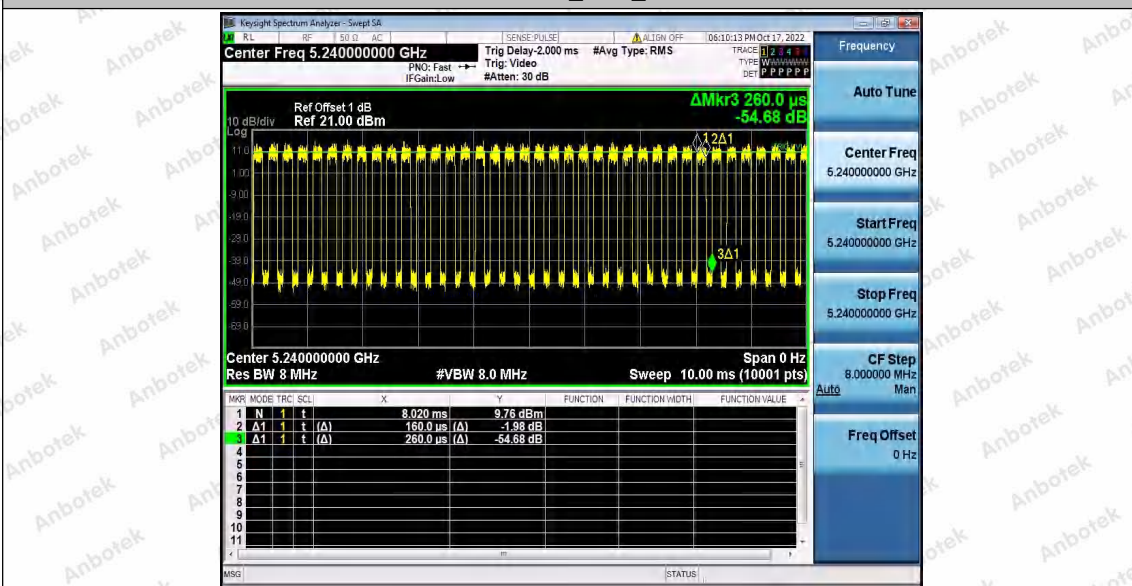

Hotline  
 400-003-0500  
 www.anbotek.com.cn

11N20SISO\_Ant1\_5200

11N20SISO\_Ant1\_5240