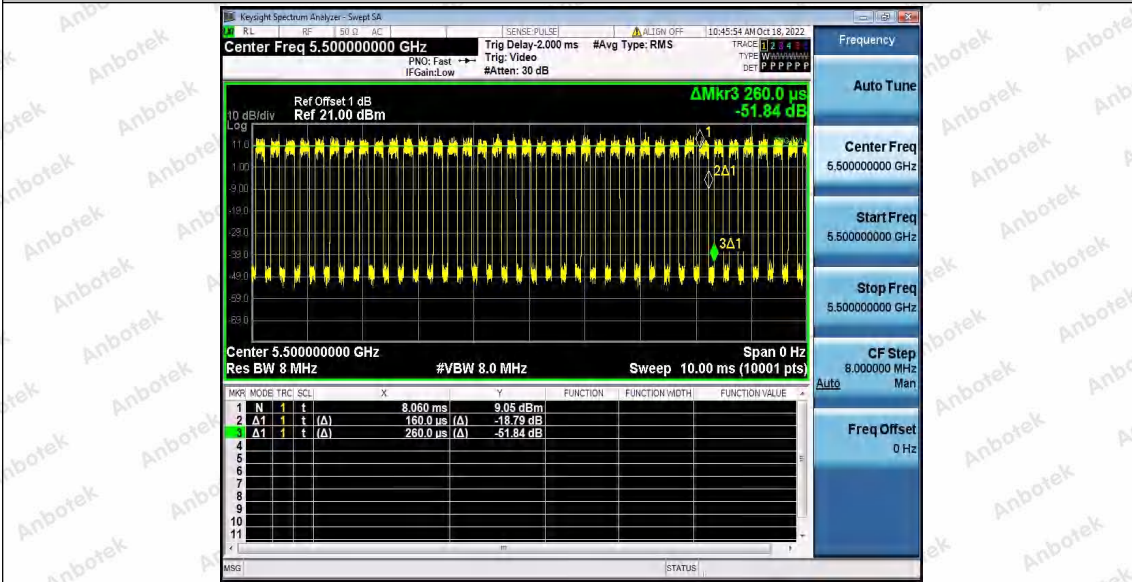

11N20SISO_Ant1_5500

11N20SISO_Ant1_5580