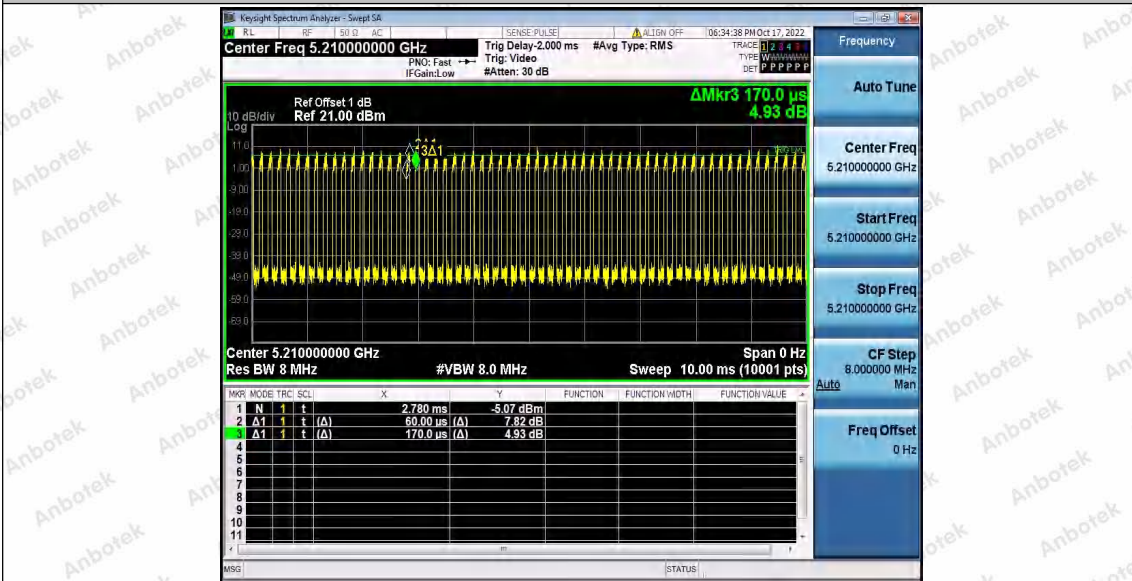

Hotline  
 400-003-0500  
[www.anbotek.com.cn](http://www.anbotek.com.cn)

11AC40SISO\_Ant1\_5795

11AC80SISO\_Ant1\_5210