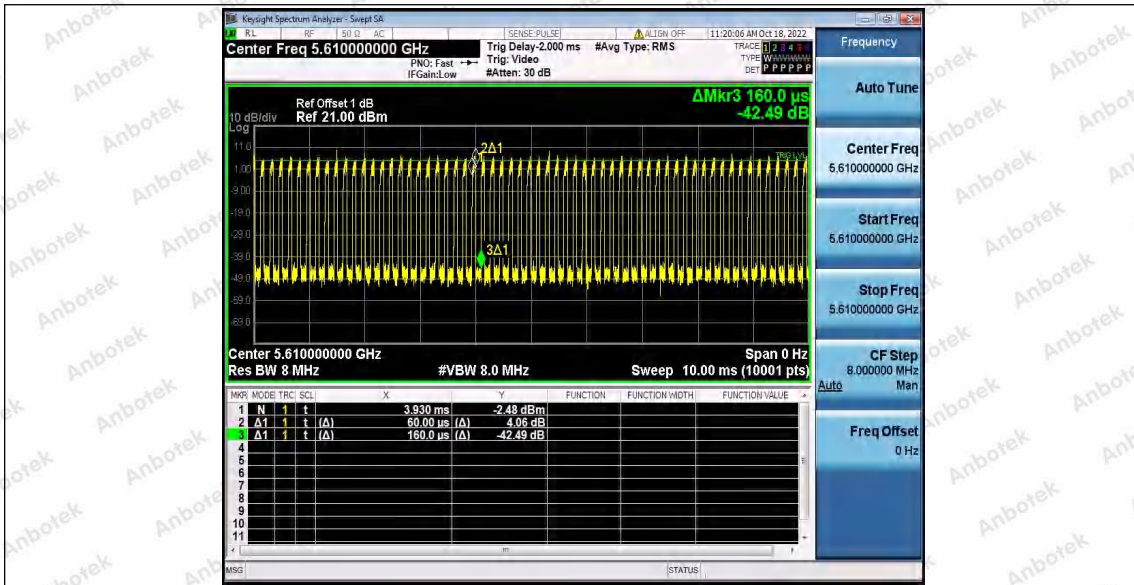

11AC80SISO_Ant1_5775