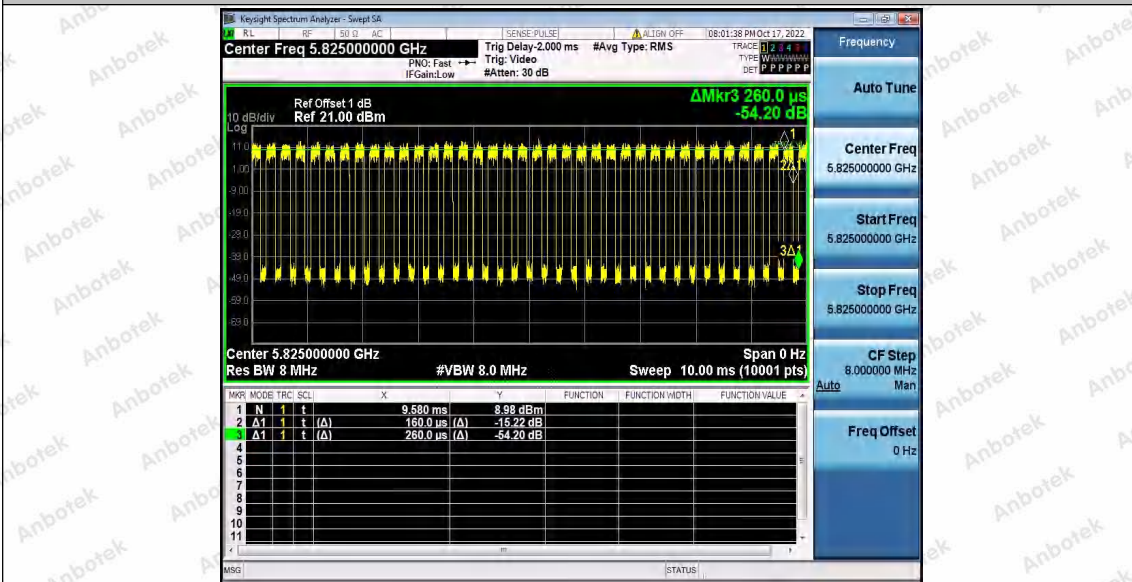

Hotline  
400-003-0500  
www.anbotek.com.cn

11N20SISO\_Ant1\_5825

11N40SISO\_Ant1\_5190