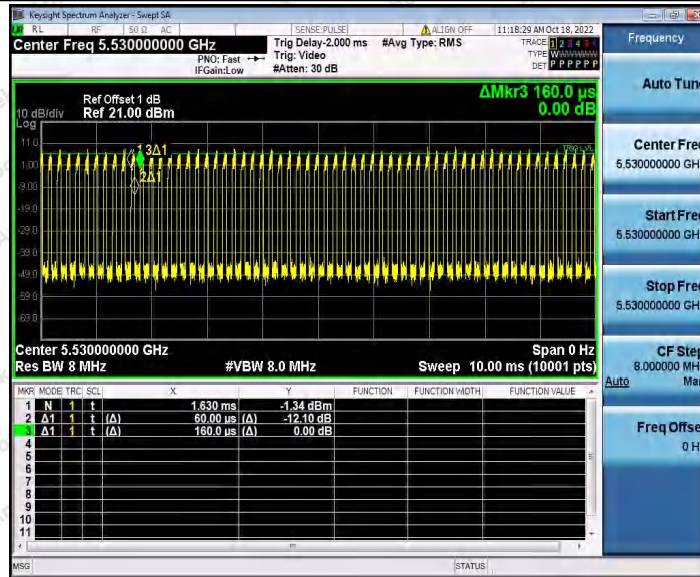

Hotline 400-003-0500  
www.anbotek.com.cn

11AC80SISO\_Ant1\_5290

11AC80SISO\_Ant1\_5530

11AC80SISO\_Ant1\_5610