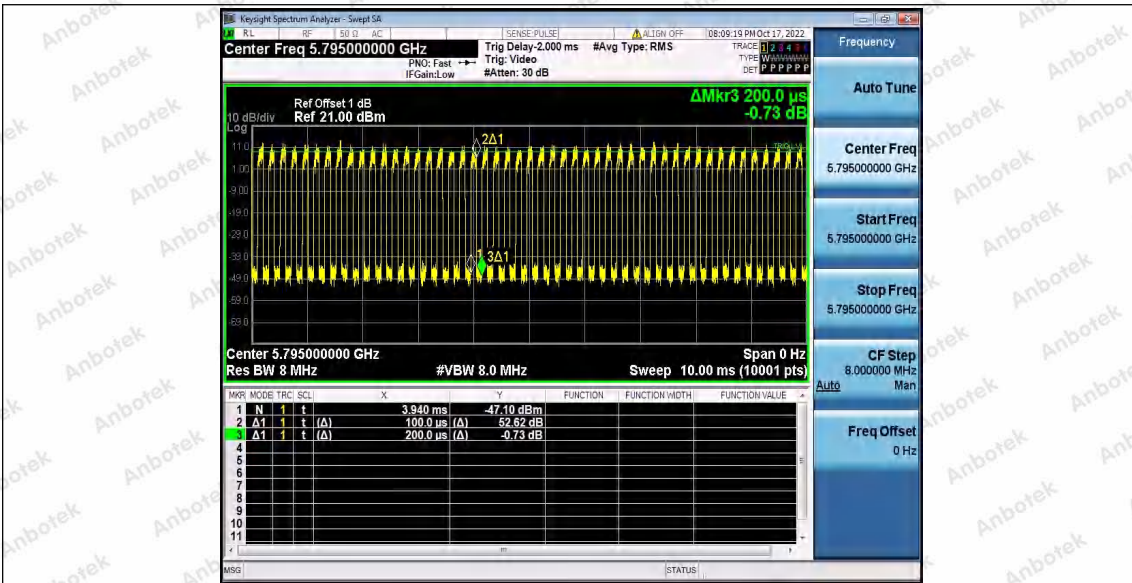

11AC20SISO_Ant1_5180