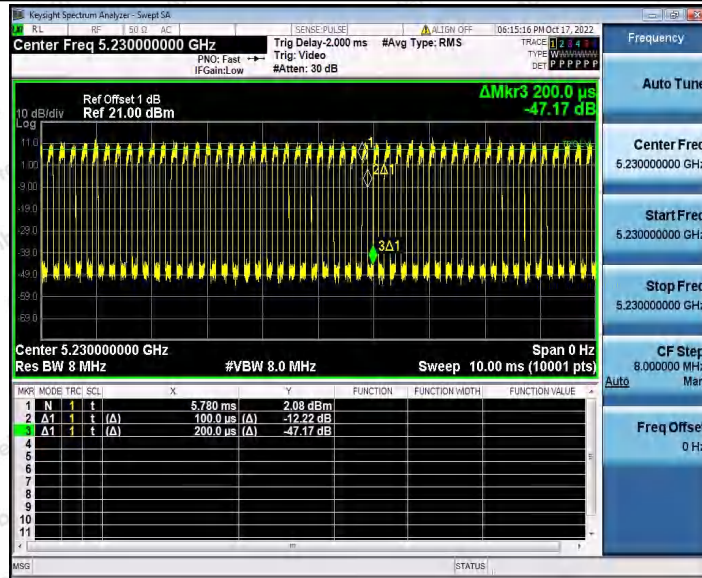

11N40SISO_Ant1_5230

11N40SISO_Ant1_5270