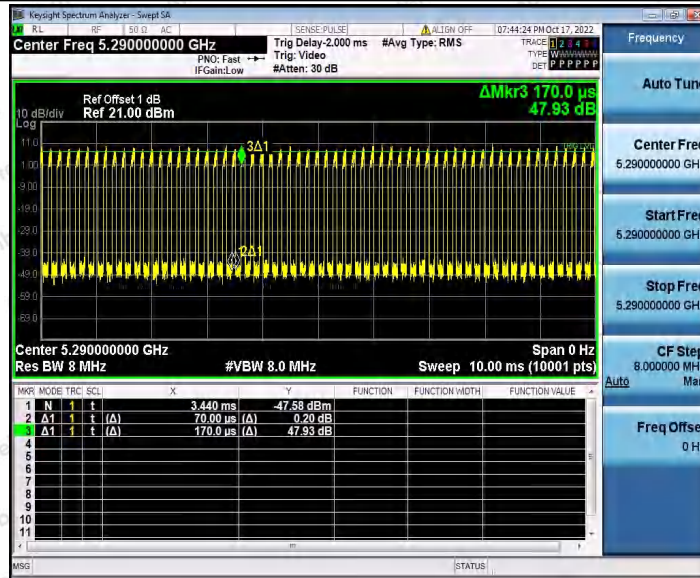

11AC80SISO_Ant1_5290

11AC80SISO_Ant1_5530