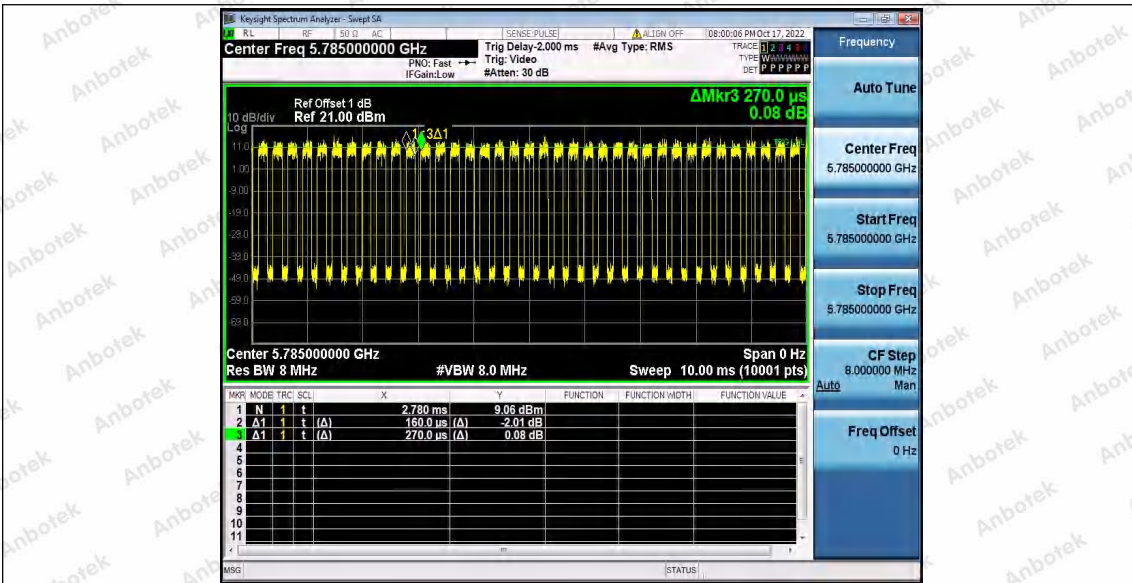

Hotline  
400-003-0500  
www.anbotek.com.cn

11N20SISO\_Ant1\_5825

11N40SISO\_Ant1\_5190