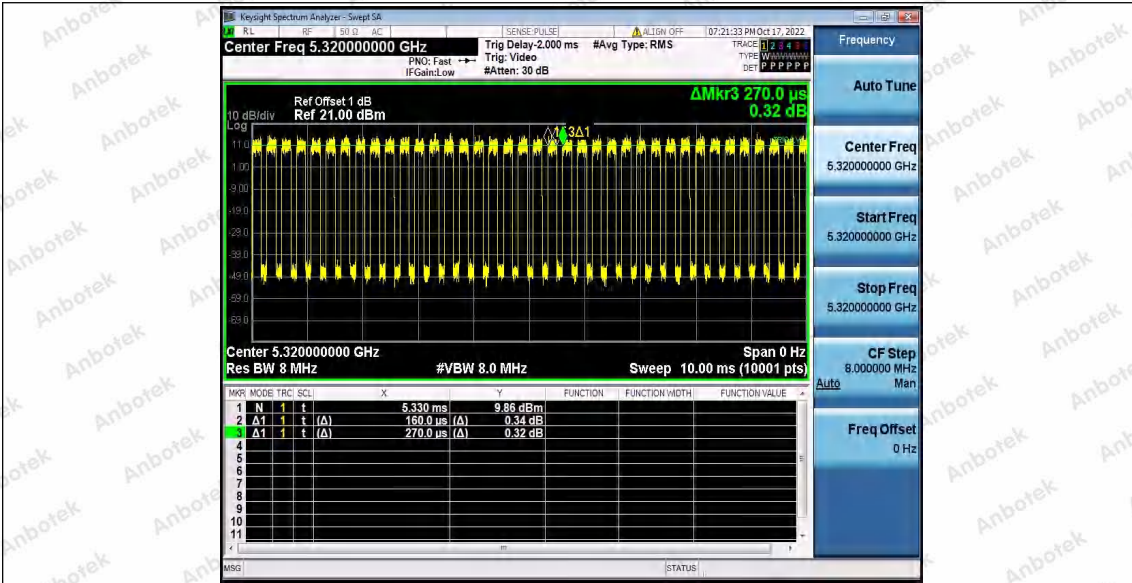

11N20SISO_Ant1_5500