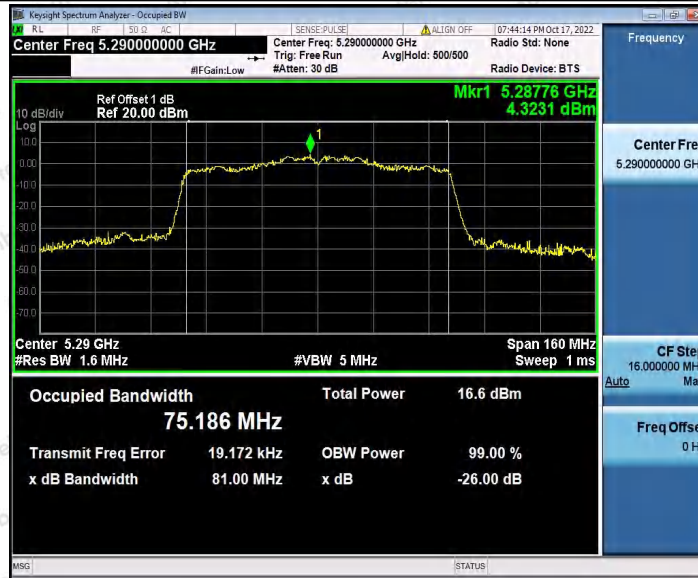

### 11AC80SISO\_Ant1\_5290