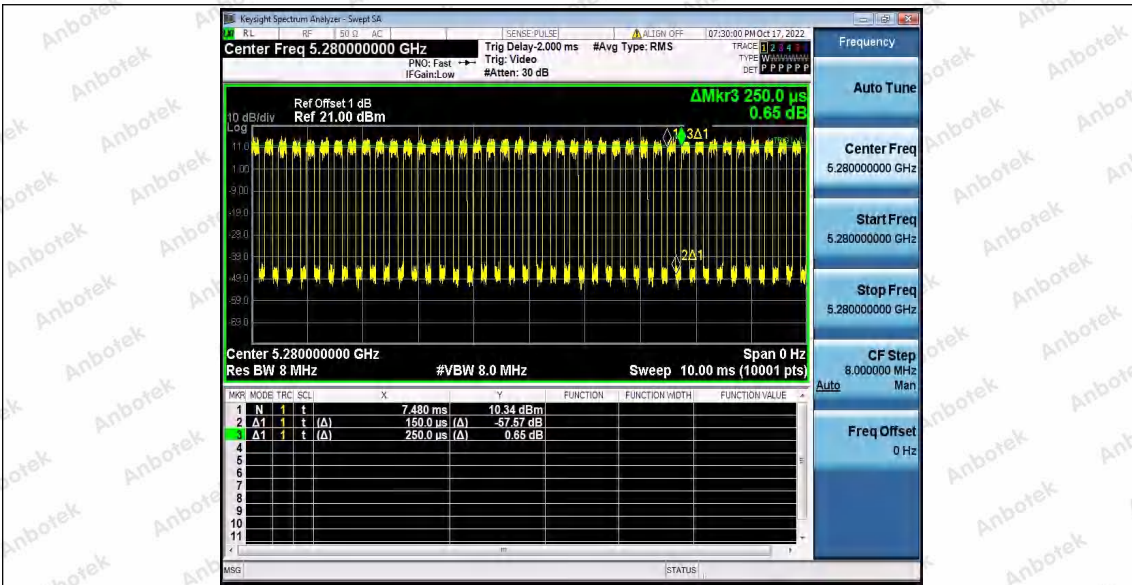

11AC20SISO_Ant1_5320