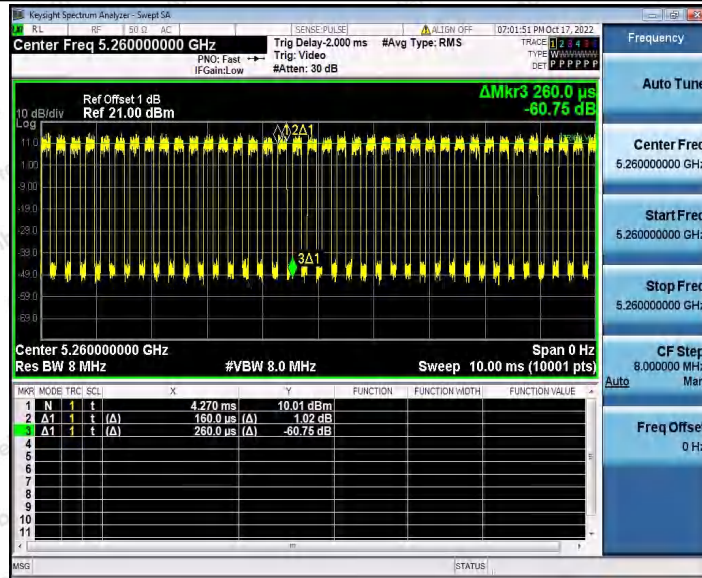

11N20SISO_Ant1_5260

11N20SISO_Ant1_5280