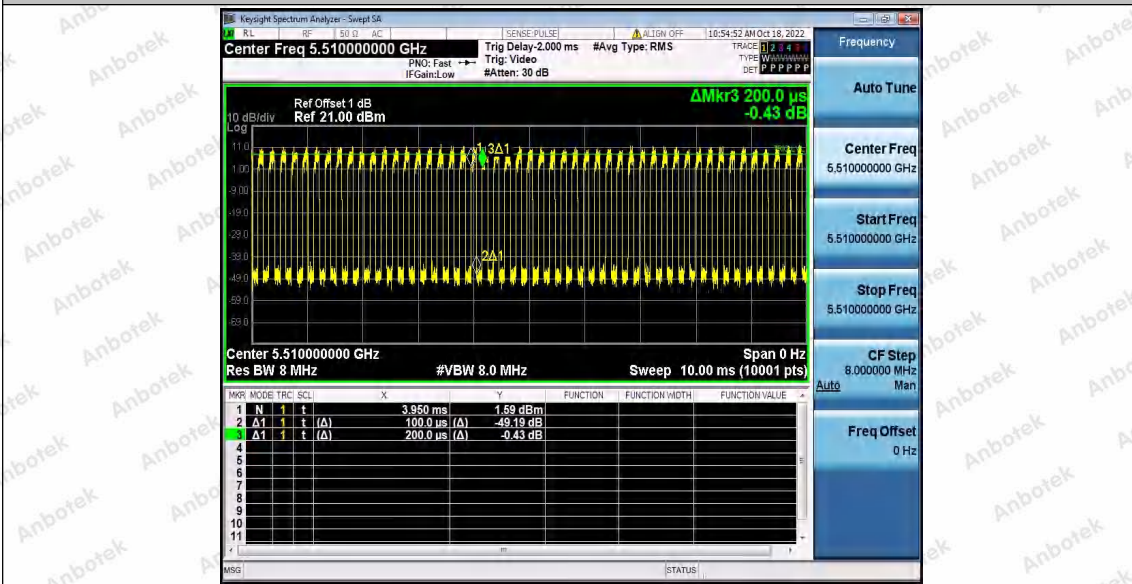

11N40SISO_Ant1_5510

11N40SISO_Ant1_5590