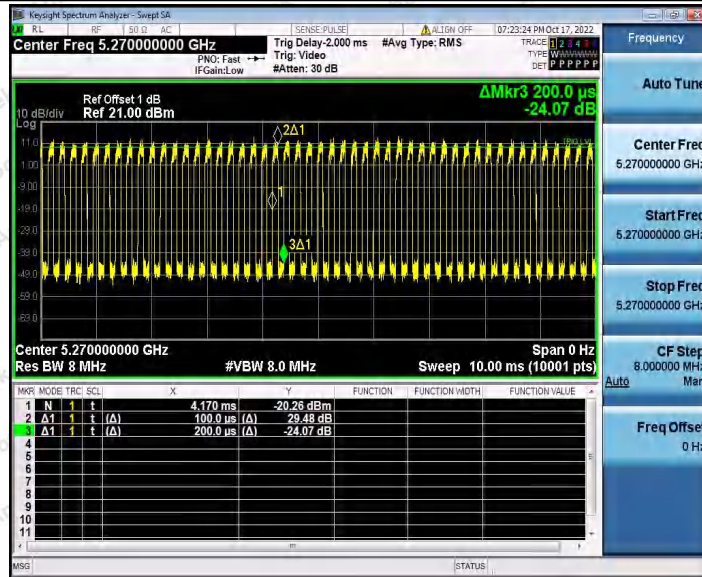

Hotline 400-003-0500  
 www.anbotek.com.cn

11N40SISO\_Ant1\_5230

11N40SISO\_Ant1\_5270

11N40SISO\_Ant1\_5310