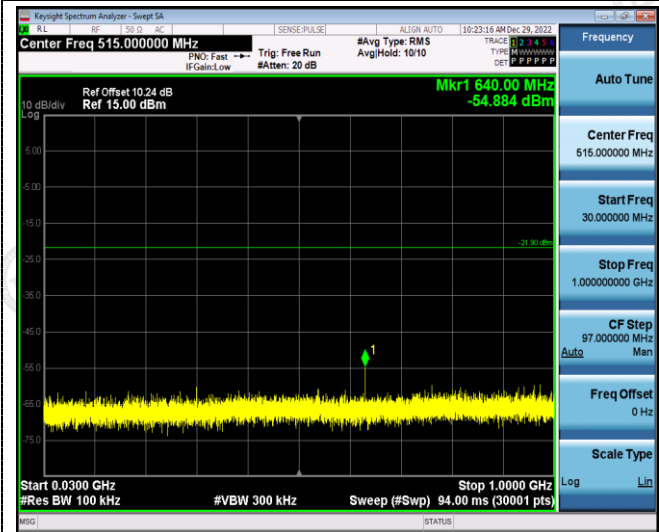

802.11n20

Reference
CH01

Reference
CH06

30MHz-1GHz

30MHz-1GHz

1GHz-25GHz

1GHz-25GHz

802.11n40

Reference
CH06

Reference
CH09

30MHz-1GHz

30MHz-1GHz

1GHz -25GHz

1GHz -25GHz

Ant2:

802.11g