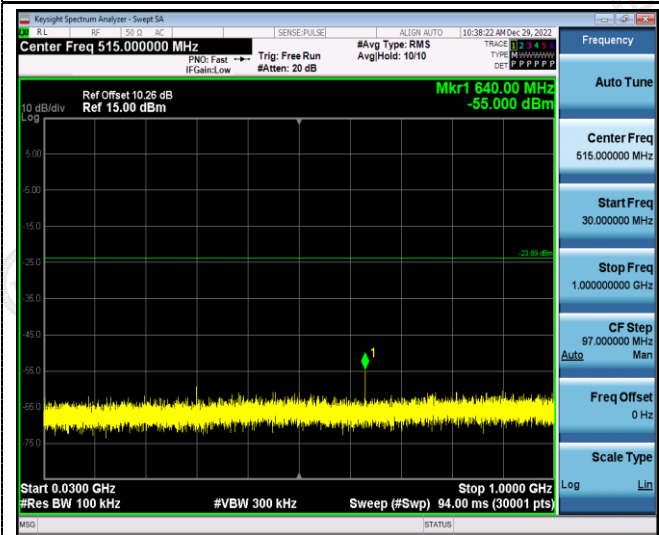

802.11n20

Reference
CH01

Reference
CH06

30MHz-1GHz

30MHz-1GHz

1GHz-25GHz

1GHz-25GHz

802.11n40

Reference
CH06

Reference
CH09

30MHz-1GHz

30MHz-1GHz

1GHz -25GHz

1GHz -25GHz

Ant2:

802.11g