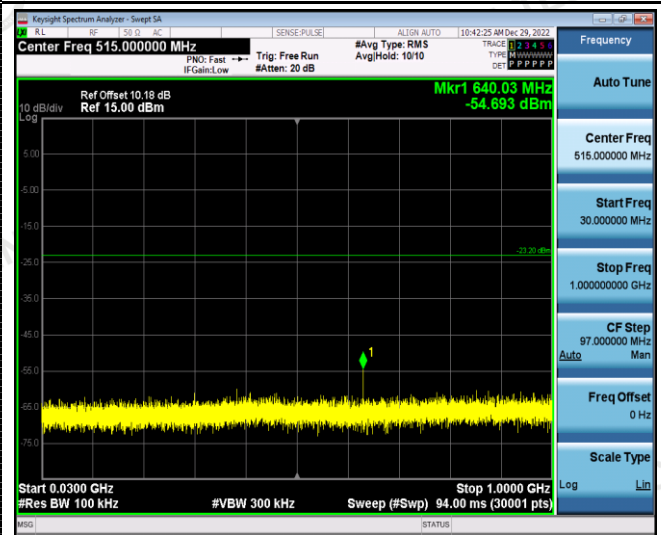

802.11n20

Reference
CH01

Reference
CH06

30MHz-1GHz

30MHz-1GHz

1GHz-25GHz

1GHz-25GHz

802.11n40

Reference
CH06

Reference
CH09

30MHz-1GHz

30MHz-1GHz

1GHz -25GHz

1GHz -25GHz

Ant2:

802.11g