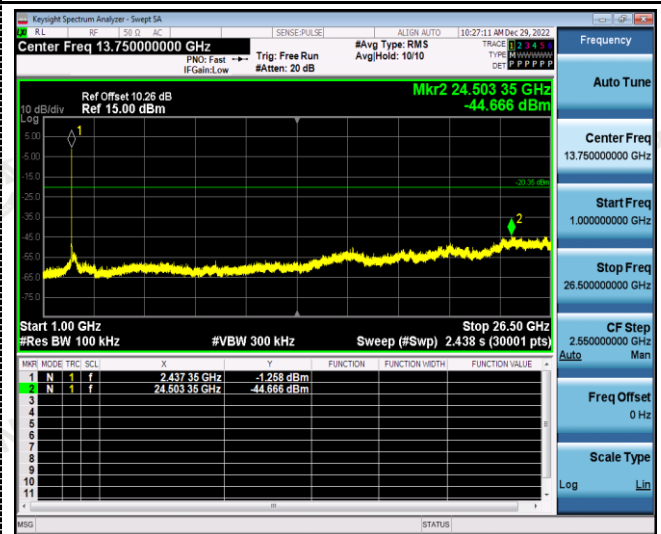

802.11n20

Reference
CH01

Reference
CH06

30MHz-1GHz

30MHz-1GHz

1GHz-25GHz

1GHz-25GHz

802.11n40

Reference
CH06

Reference
CH09

30MHz-1GHz

30MHz-1GHz

1GHz -25GHz

1GHz -25GHz

Ant2:

802.11g