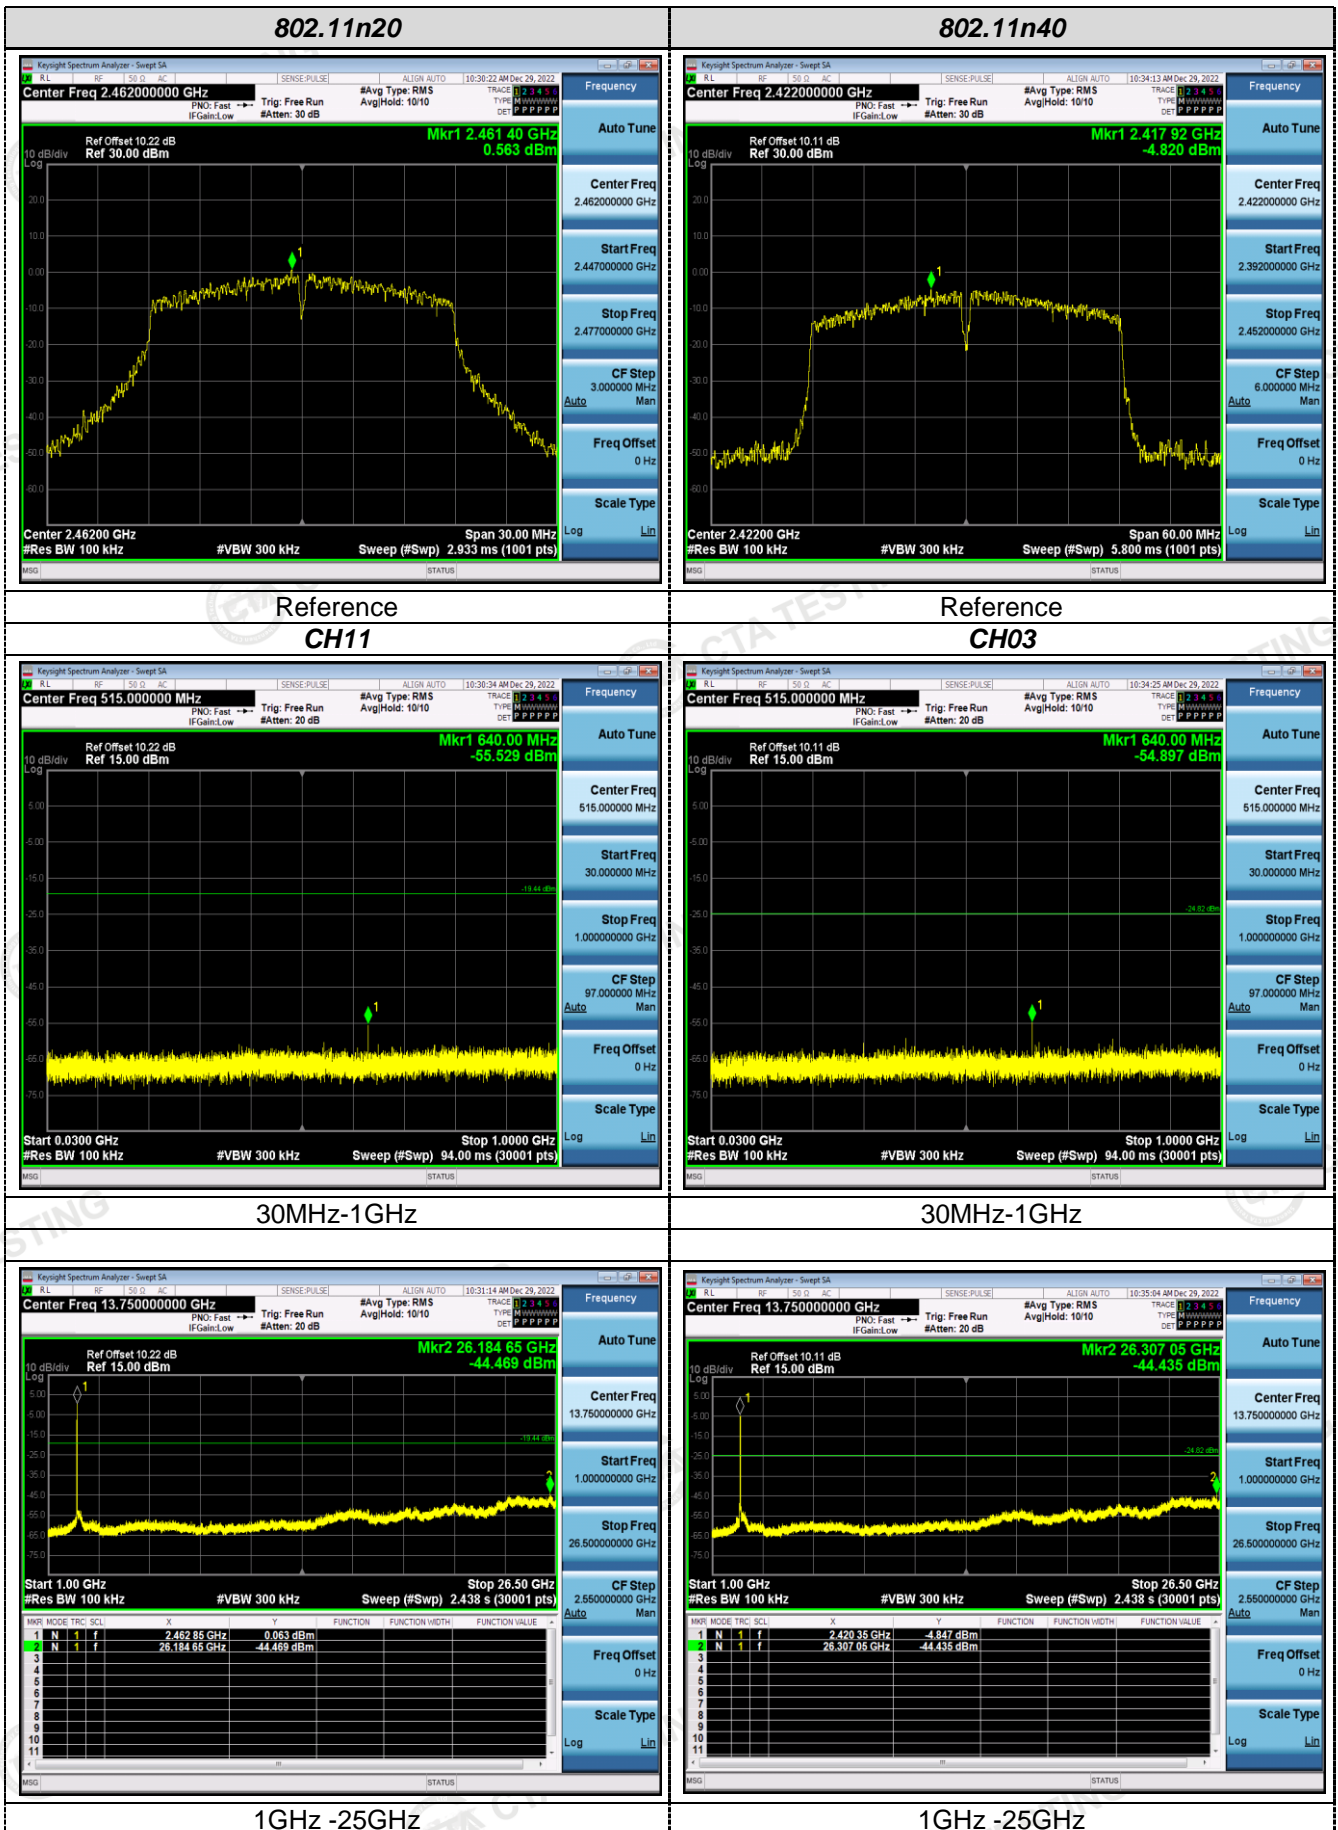

802.11n20

Reference
CH01

Reference
CH06

30MHz-1GHz

30MHz-1GHz

1GHz-25GHz

1GHz-25GHz

802.11n40

Reference
CH06

Reference
CH09

30MHz-1GHz

30MHz-1GHz

1GHz -25GHz

1GHz -25GHz

Ant2:

802.11g