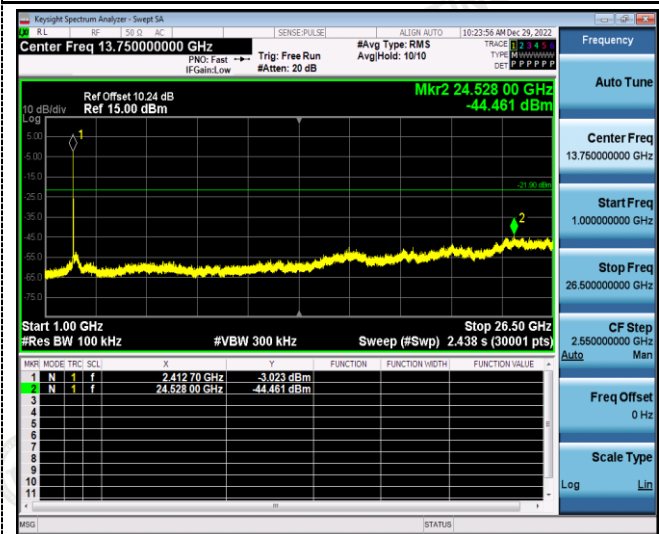

802.11n20

Reference
CH01

Reference
CH06

30MHz-1GHz

30MHz-1GHz

1GHz-25GHz

1GHz-25GHz

802.11n40

Reference
CH06

Reference
CH09

30MHz-1GHz

30MHz-1GHz

1GHz -25GHz

1GHz -25GHz

Ant2:

802.11g