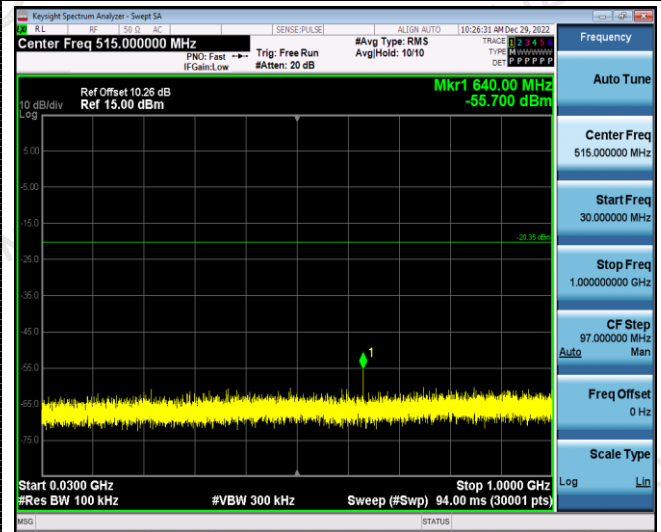

802.11n20

Reference
CH01

Reference
CH06

30MHz-1GHz

30MHz-1GHz

1GHz-25GHz

1GHz-25GHz

802.11n40

Reference
CH06

Reference
CH09

30MHz-1GHz

30MHz-1GHz

1GHz -25GHz

1GHz -25GHz

Ant2:

802.11g