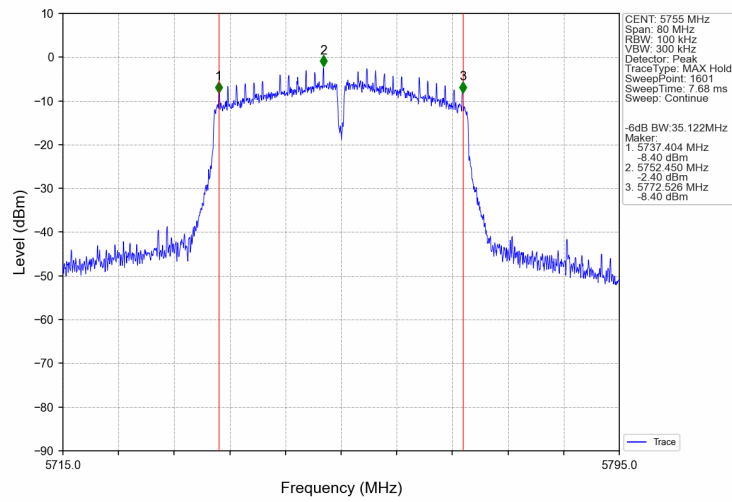

802.11ax(HEW40)_HCH_5230MHz_SU_Ant1_NTNV

802.11ax(HEW40)_LCH_5755MHz_SU_Ant1_NTNV

802.11ax(HEW40)_HCH_5795MHz_SU_Ant1_NTNV

802.11ax(HEW80)_MCH_5210MHz_SU_Ant1_NTNV

802.11ax(HEW80)_MCH_5775MHz_SU_Ant1_NTNV

2.2.2 6dB BW

802.11a_LCH_5745MHz_Ant1_NTNV

802.11a_MCH_5785MHz_Ant1_NTNV

802.11a_HCH_5825MHz_Ant1_NTNV

802.11n(HT20)_LCH_5745MHz_Ant1_NTNV

802.11n(HT20)_MCH_5785MHz_Ant1_NTNV

802.11n(HT20)_HCH_5825MHz_Ant1_NTNV

802.11n(HT40)_LCH_5755MHz_Ant1_NTNV

802.11n(HT40)_HCH_5795MHz_Ant1_NTNV

802.11ac(VHT20)_LCH_5745MHz_Ant1_NTNV

802.11ac(VHT20)_MCH_5785MHz_Ant1_NTNV

802.11ac(VHT20)_HCH_5825MHz_Ant1_NTNV

802.11ac(VHT40)_LCH_5755MHz_Ant1_NTNV