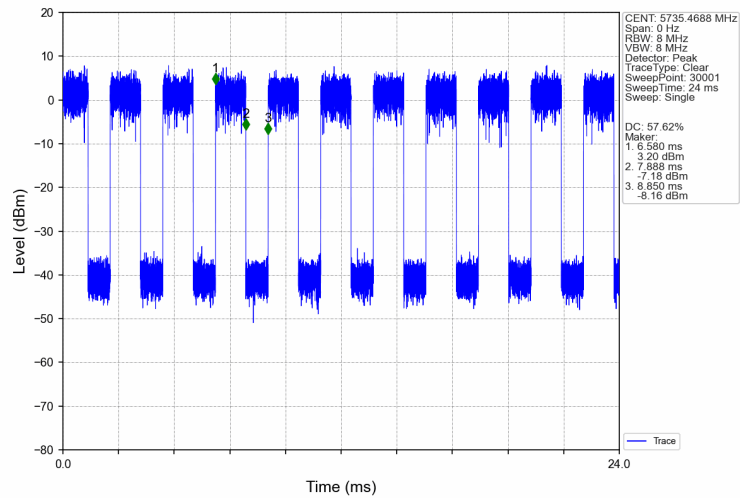

802.11ac(VHT80)_MCH_5210MHz_Ant1_NTNV

802.11ac(VHT80)_MCH_5775MHz_Ant1_NTNV

802.11ax(HEW20)_LCH_5180MHz_SU_Ant1_NTNV

802.11ax(HEW20)_MCH_5200MHz_SU_Ant1_NTNV

802.11ax(HEW20)_HCH_5240MHz_SU_Ant1_NTNV

802.11ax(HEW20)_LCH_5745MHz_SU_Ant1_NTNV

802.11ax(HEW20)_MCH_5785MHz_SU_Ant1_NTNV

802.11ax(HEW20)_HCH_5825MHz_SU_Ant1_NTNV

802.11ax(HEW40)_LCH_5190MHz_SU_Ant1_NTNV

802.11ax(HEW40)_HCH_5230MHz_SU_Ant1_NTNV

802.11ax(HEW40)_LCH_5755MHz_SU_Ant1_NTNV