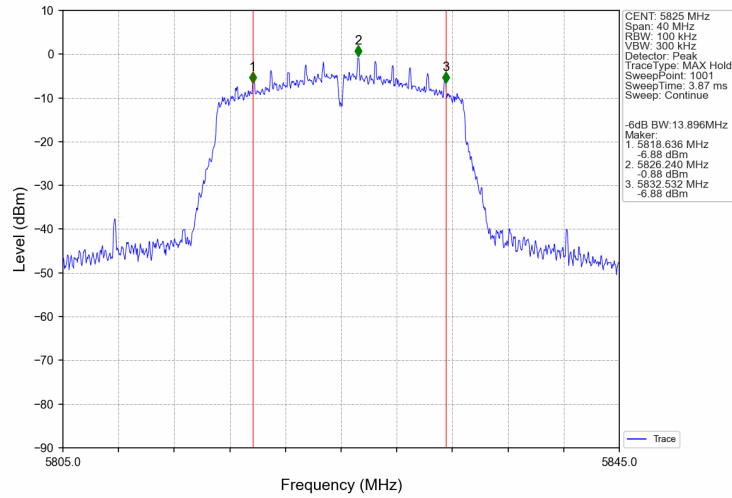

802.11ax(HEW40)_HCH_5230MHz_SU_Ant1_NTNV

802.11ax(HEW40)_LCH_5755MHz_SU_Ant1_NTNV

802.11ax(HEW40)_HCH_5795MHz_SU_Ant1_NTNV

802.11ax(HEW80)_MCH_5210MHz_SU_Ant1_NTNV

802.11ax(HEW80)_MCH_5775MHz_SU_Ant1_NTNV

2.2.2 6dB BW

802.11a_LCH_5745MHz_Ant1_NTNV

802.11a_MCH_5785MHz_Ant1_NTNV

802.11a_HCH_5825MHz_Ant1_NTNV

802.11n(HT20)_LCH_5745MHz_Ant1_NTNV

802.11n(HT20)_MCH_5785MHz_Ant1_NTNV

802.11n(HT20)_HCH_5825MHz_Ant1_NTNV

802.11n(HT40)_LCH_5755MHz_Ant1_NTNV

802.11n(HT40)_HCH_5795MHz_Ant1_NTNV

802.11ac(VHT20)_LCH_5745MHz_Ant1_NTNV

802.11ac(VHT20)_MCH_5785MHz_Ant1_NTNV

802.11ac(VHT20)_HCH_5825MHz_Ant1_NTNV

802.11ac(VHT40)_LCH_5755MHz_Ant1_NTNV