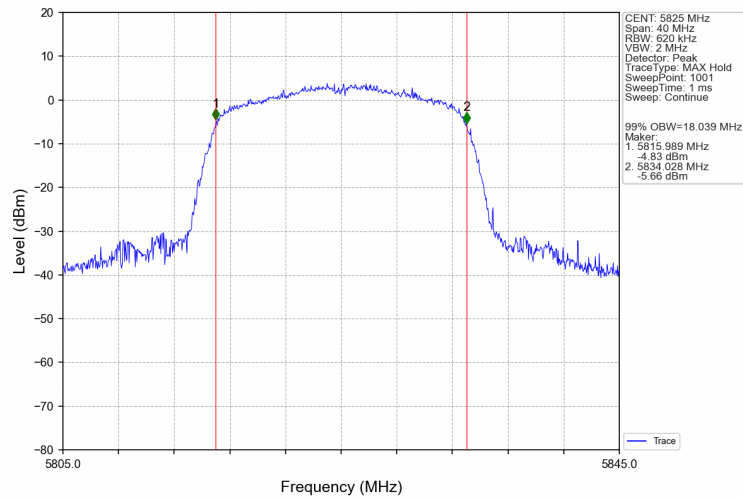

2.2 Test Graph

2.2.1 OBW

802.11a_HCH_5240MHz_Ant1_NTNV

802.11a_LCH_5745MHz_Ant1_NTNV

802.11a_MCH_5785MHz_Ant1_NTNV

802.11a_HCH_5825MHz_Ant1_NTNV

802.11n(HT20)_LCH_5180MHz_Ant1_NTNV

802.11n(HT20)_MCH_5200MHz_Ant1_NTNV

802.11n(HT20)_HCH_5240MHz_Ant1_NTNV

802.11n(HT20)_LCH_5745MHz_Ant1_NTNV

802.11n(HT20)_MCH_5785MHz_Ant1_NTNV

802.11n(HT20)_HCH_5825MHz_Ant1_NTNV

802.11n(HT40)_LCH_5190MHz_Ant1_NTNV

802.11n(HT40)_HCH_5230MHz_Ant1_NTNV

802.11n(HT40)_LCH_5755MHz_Ant1_NTNV

802.11n(HT40)_HCH_5795MHz_Ant1_NTNV

802.11ac(VHT20)_LCH_5180MHz_Ant1_NTNV

802.11ac(VHT20)_MCH_5200MHz_Ant1_NTNV

802.11ac(VHT20)_HCH_5240MHz_Ant1_NTNV

802.11ac(VHT20)_LCH_5745MHz_Ant1_NTNV