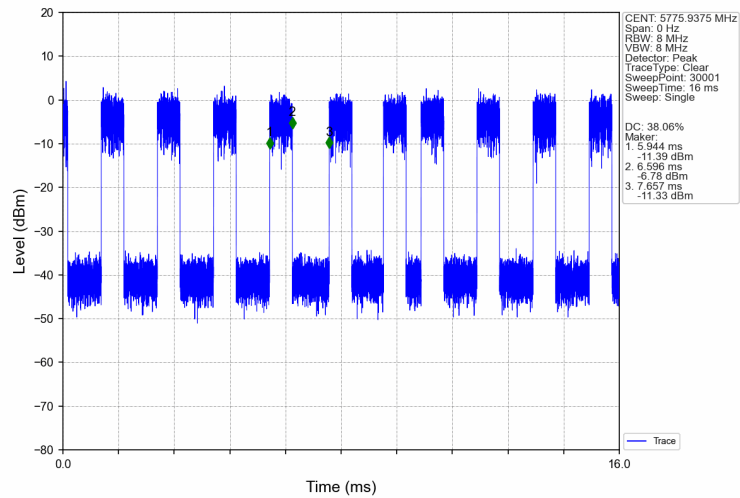

802.11ax(HEW40)_HCH_5795MHz_SU_Ant1_NTNV

802.11ax(HEW80)_MCH_5210MHz_SU_Ant1_NTNV

802.11ax(HEW80)_MCH_5775MHz_SU_Ant1_NTNV

802.11ax(HEW20)_LCH_5180MHz_SU_Ant1_NTNV

802.11ax(HEW20)_MCH_5200MHz_SU_Ant1_NTNV

802.11ax(HEW20)_HCH_5240MHz_SU_Ant1_NTNV

802.11ax(HEW20)_LCH_5745MHz_SU_Ant1_NTNV

802.11ax(HEW20)_MCH_5785MHz_SU_Ant1_NTNV

802.11ax(HEW20)_HCH_5825MHz_SU_Ant1_NTNV

802.11ax(HEW40)_LCH_5190MHz_SU_Ant1_NTNV

802.11ax(HEW40)_HCH_5230MHz_SU_Ant1_NTNV

802.11ax(HEW40)_LCH_5755MHz_SU_Ant1_NTNV

802.11ax(HEW40)_HCH_5795MHz_SU_Ant1_NTNV

802.11ax(HEW80)_MCH_5210MHz_SU_Ant1_NTNV

802.11ax(HEW80)_MCH_5775MHz_SU_Ant1_NTNV