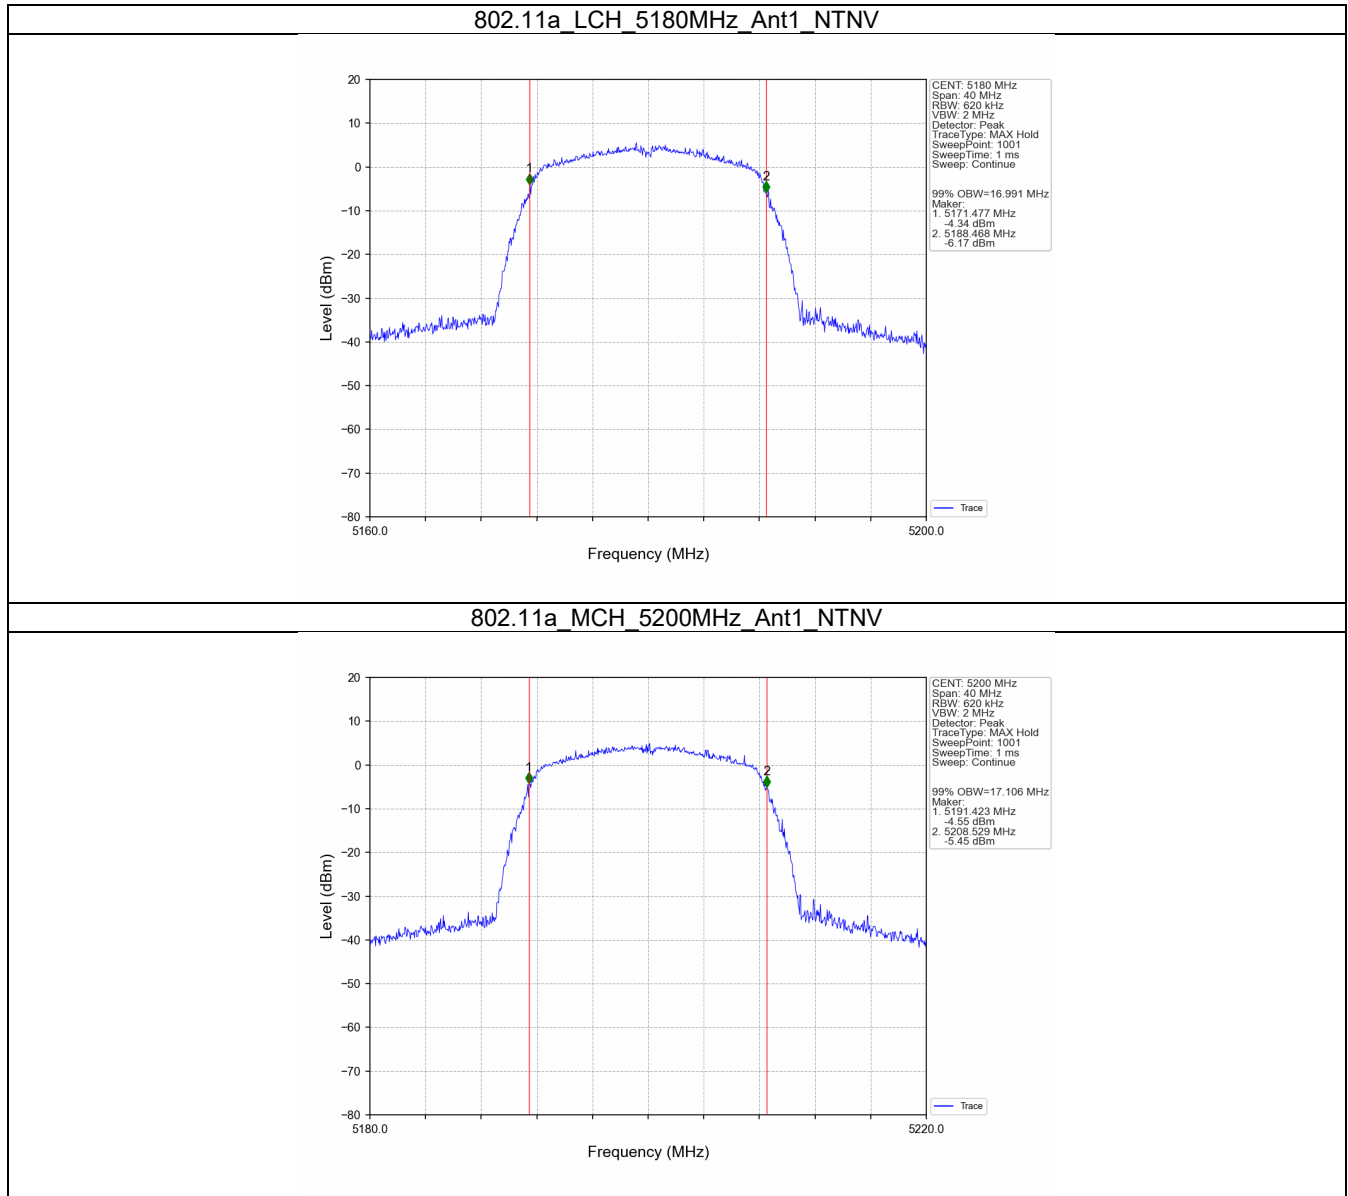

2.2 Test Graph

2.2.1 OBW