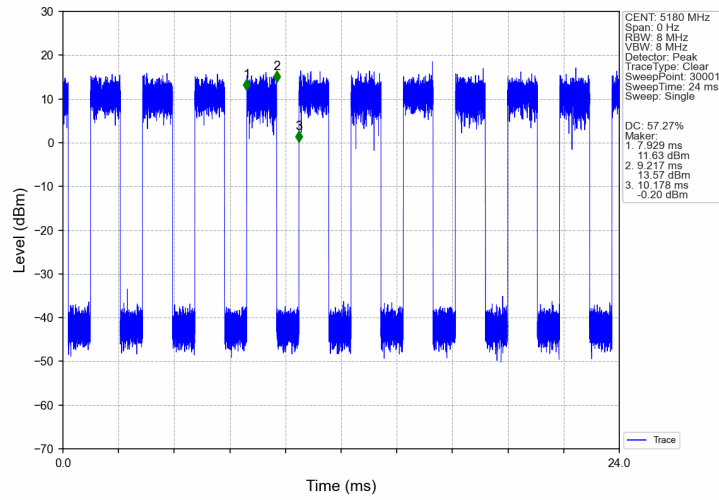

802.11ax (HEW40)	SISO	5190	SU	0.652	1.614	40.40	3.94	0.25
		5230	SU	0.652	1.614	40.40	3.94	0.03
		5755	SU	0.652	1.614	40.40	3.94	0.23
		5795	SU	0.653	1.615	40.43	3.93	0.26
802.11ax (HEW80)	SISO	5210	SU	0.325	1.285	25.29	5.97	4.59
		5775	SU	0.324	1.285	25.21	5.98	0.03
802.11ax (HEW20)	MIMO	5180	SU	1.308	2.270	57.62	2.39	1.39
		5200	SU	1.308	2.305	56.75	2.46	1.16
		5240	SU	1.309	2.270	57.67	2.39	1.65
		5745	SU	1.308	2.269	57.65	2.39	0.24
		5785	SU	1.308	2.270	57.62	2.39	0.26
		5825	SU	1.308	2.270	57.62	2.39	0.04
802.11ax (HEW40)	MIMO	5190	SU	1.309	2.271	57.64	2.39	1.42
		5230	SU	1.308	2.270	57.62	2.39	0.26
		5755	SU	0.652	1.614	40.40	3.94	0.26
		5795	SU	0.652	1.713	38.06	4.20	22.19
802.11ax (HEW80)	MIMO	5210	SU	0.324	1.285	25.21	5.98	4.60
		5775	SU	0.325	1.717	18.93	7.23	6.36

1.2 Test Graph

1.2.1 Ant1

802.11a_HCH_5240MHz_Ant1_NTNV

802.11a_LCH_5745MHz_Ant1_NTNV

802.11a_MCH_5785MHz_Ant1_NTNV

802.11a_HCH_5825MHz_Ant1_NTNV

802.11n(HT20)_LCH_5180MHz_Ant1_NTNV

802.11n(HT20)_MCH_5200MHz_Ant1_NTNV

802.11n(HT20)_HCH_5240MHz_Ant1_NTNV

802.11n(HT20)_LCH_5745MHz_Ant1_NTNV

802.11n(HT20)_MCH_5785MHz_Ant1_NTNV

802.11n(HT20)_HCH_5825MHz_Ant1_NTNV

802.11n(HT40)_LCH_5190MHz_Ant1_NTNV

802.11n(HT40)_HCH_5230MHz_Ant1_NTNV