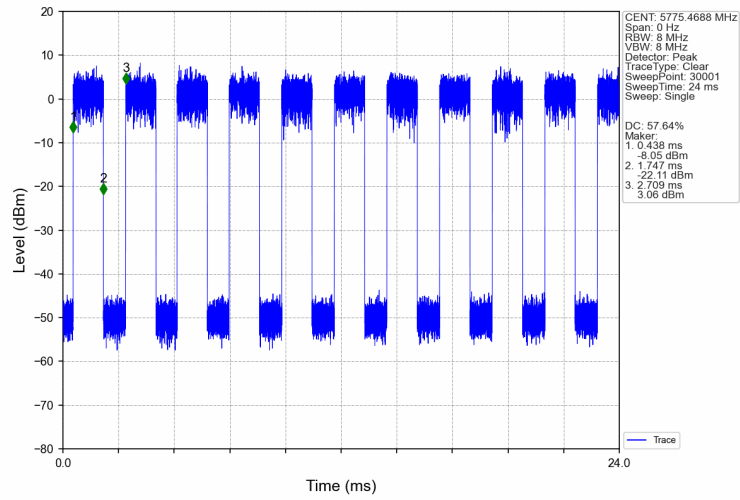

802.11ac(VHT80)_MCH_5210MHz_Ant1_NTNV

802.11ac(VHT80)_MCH_5775MHz_Ant1_NTNV

802.11ax(HEW20)_LCH_5180MHz_SU_Ant1_NTNV

802.11ax(HEW20)_MCH_5200MHz_SU_Ant1_NTNV

802.11ax(HEW20)_HCH_5240MHz_SU_Ant1_NTNV

802.11ax(HEW20)_LCH_5745MHz_SU_Ant1_NTNV

802.11ax(HEW20)_MCH_5785MHz_SU_Ant1_NTNV

802.11ax(HEW20)_HCH_5825MHz_SU_Ant1_NTNV

802.11ax(HEW40)_LCH_5190MHz_SU_Ant1_NTNV

802.11ax(HEW40)_HCH_5230MHz_SU_Ant1_NTNV

802.11ax(HEW40)_LCH_5755MHz_SU_Ant1_NTNV