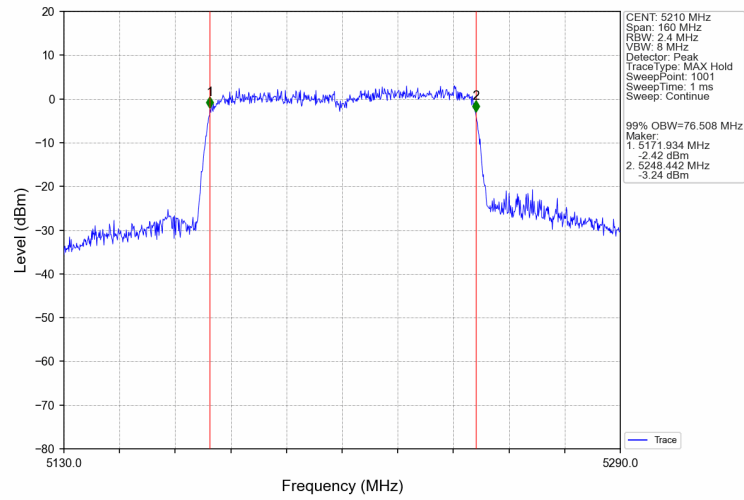

802.11ax(HEW20)_HCH_5240MHz_SU_Ant1_NTNV

802.11ax(HEW20)_LCH_5745MHz_SU_Ant1_NTNV

802.11ax(HEW20)_MCH_5785MHz_SU_Ant1_NTNV

802.11ax(HEW20)_HCH_5825MHz_SU_Ant1_NTNV

802.11ax(HEW40)_LCH_5190MHz_SU_Ant1_NTNV

802.11ax(HEW40)_HCH_5230MHz_SU_Ant1_NTNV

802.11ax(HEW40)_LCH_5755MHz_SU_Ant1_NTNV

802.11ax(HEW40)_HCH_5795MHz_SU_Ant1_NTNV

802.11ax(HEW80)_MCH_5210MHz_SU_Ant1_NTNV

802.11ax(HEW80)_MCH_5775MHz_SU_Ant1_NTNV

2.2.2 6dB BW

802.11a_LCH_5745MHz_Ant1_NTNV

802.11a_MCH_5785MHz_Ant1_NTNV

802.11a_HCH_5825MHz_Ant1_NTNV

802.11n(HT20)_LCH_5745MHz_Ant1_NTNV

802.11n(HT20)_MCH_5785MHz_Ant1_NTNV

802.11n(HT20)_HCH_5825MHz_Ant1_NTNV