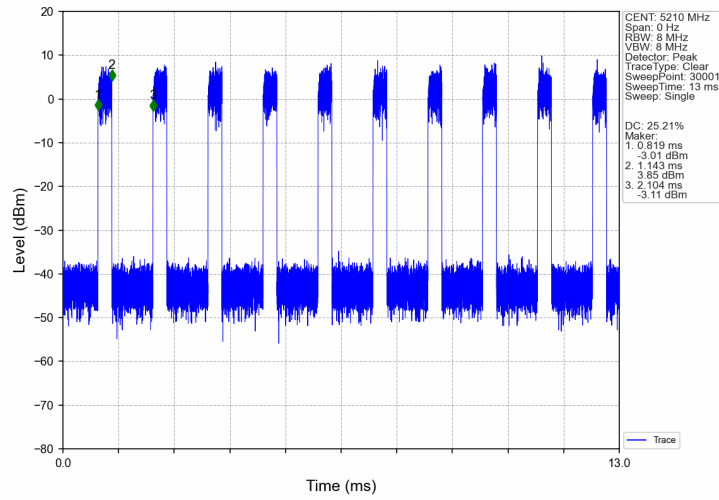

802.11ac(VHT20)_MCH_5785MHz_Ant1_NTNV

802.11ac(VHT20)_HCH_5825MHz_Ant1_NTNV

802.11ac(VHT40)_LCH_5190MHz_Ant1_NTNV

802.11ac(VHT40)_HCH_5230MHz_Ant1_NTNV

802.11ac(VHT40)_LCH_5755MHz_Ant1_NTNV

802.11ac(VHT40)_HCH_5795MHz_Ant1_NTNV

802.11ac(VHT80)_MCH_5210MHz_Ant1_NTNV

802.11ac(VHT80)_MCH_5775MHz_Ant1_NTNV

802.11ac(VHT20)_LCH_5180MHz_Ant1_NTNV

802.11ac(VHT20)_MCH_5200MHz_Ant1_NTNV

802.11ac(VHT20)_HCH_5240MHz_Ant1_NTNV

802.11ac(VHT20)_LCH_5745MHz_Ant1_NTNV