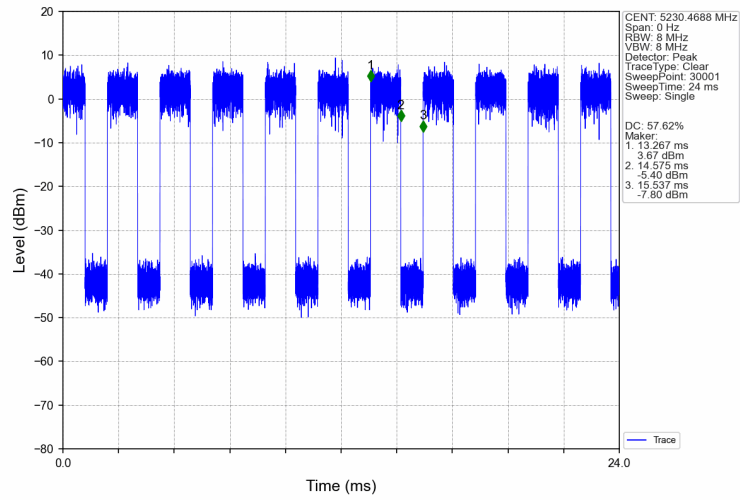

802.11ac(VHT80)_MCH_5210MHz_Ant1_NTNV

802.11ac(VHT80)_MCH_5775MHz_Ant1_NTNV

802.11ax(HEW20)_LCH_5180MHz_SU_Ant1_NTNV

802.11ax(HEW20)_MCH_5200MHz_SU_Ant1_NTNV

802.11ax(HEW20)_HCH_5240MHz_SU_Ant1_NTNV

802.11ax(HEW20)_LCH_5745MHz_SU_Ant1_NTNV

802.11ax(HEW20)_MCH_5785MHz_SU_Ant1_NTNV

802.11ax(HEW20)_HCH_5825MHz_SU_Ant1_NTNV

802.11ax(HEW40)_LCH_5190MHz_SU_Ant1_NTNV

802.11ax(HEW40)_HCH_5230MHz_SU_Ant1_NTNV

802.11ax(HEW40)_LCH_5755MHz_SU_Ant1_NTNV