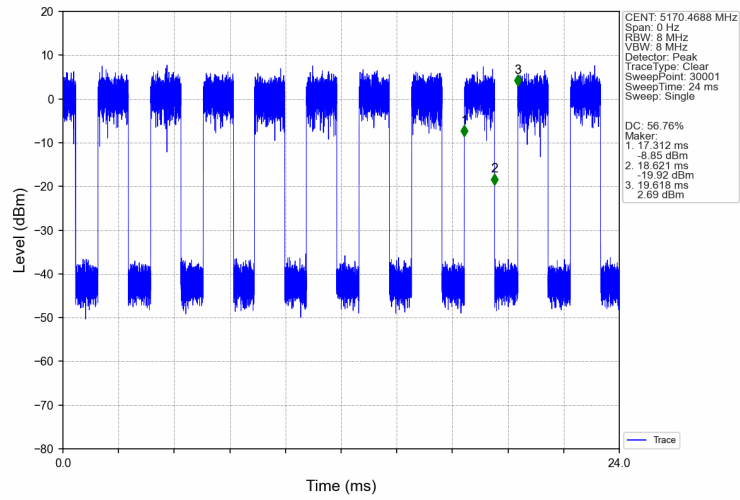

802.11ac(VHT20)_MCH_5785MHz_Ant1_NTNV

802.11ac(VHT20)_HCH_5825MHz_Ant1_NTNV

802.11ac(VHT40)_LCH_5190MHz_Ant1_NTNV

802.11ac(VHT40)_HCH_5230MHz_Ant1_NTNV

802.11ac(VHT40)_LCH_5755MHz_Ant1_NTNV

802.11ac(VHT40)_HCH_5795MHz_Ant1_NTNV

802.11ac(VHT80)_MCH_5210MHz_Ant1_NTNV

802.11ac(VHT80)_MCH_5775MHz_Ant1_NTNV

802.11ax(HEW20)_LCH_5180MHz_SU_Ant1_NTNV

802.11ax(HEW20)_MCH_5200MHz_SU_Ant1_NTNV

802.11ax(HEW20)_HCH_5240MHz_SU_Ant1_NTNV

802.11ax(HEW20)_LCH_5745MHz_SU_Ant1_NTNV