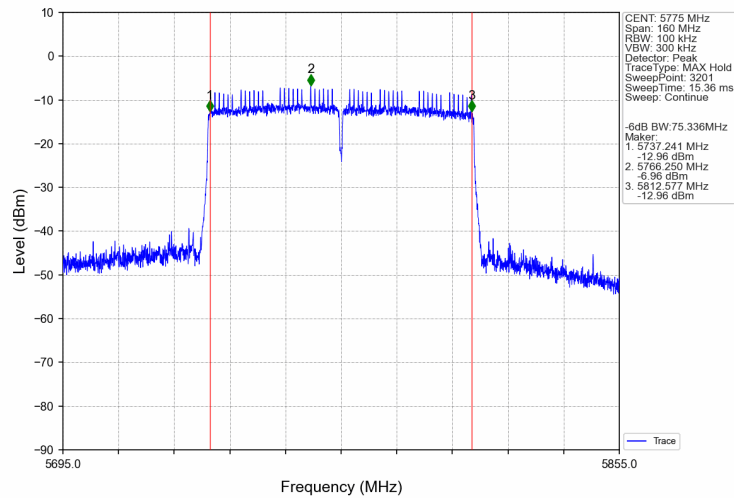

2.2.2 6dB BW

802.11a_LCH_5745MHz_Ant1_NTNV

802.11a_MCH_5785MHz_Ant1_NTNV

802.11a_HCH_5825MHz_Ant1_NTNV

802.11n(HT20)_LCH_5745MHz_Ant1_NTNV

802.11n(HT20)_MCH_5785MHz_Ant1_NTNV

802.11n(HT20)_HCH_5825MHz_Ant1_NTNV

802.11n(HT40)_LCH_5755MHz_Ant1_NTNV

802.11n(HT40)_HCH_5795MHz_Ant1_NTNV

802.11ac(VHT20)_LCH_5745MHz_Ant1_NTNV

802.11ac(VHT20)_MCH_5785MHz_Ant1_NTNV

802.11ac(VHT20)_HCH_5825MHz_Ant1_NTNV

802.11ac(VHT40)_LCH_5755MHz_Ant1_NTNV

802.11ac(VHT40)_HCH_5795MHz_Ant1_NTNV

802.11ac(VHT80)_MCH_5775MHz_Ant1_NTNV

802.11ac(VHT20)_LCH_5745MHz_Ant1_NTNV

802.11ac(VHT20)_MCH_5785MHz_Ant1_NTNV

802.11ac(VHT20)_HCH_5825MHz_Ant1_NTNV

802.11ac(VHT40)_LCH_5755MHz_Ant1_NTNV

802.11ac(VHT40)_HCH_5795MHz_Ant1_NTNV

802.11ac(VHT80)_MCH_5775MHz_Ant1_NTNV

802.11ax(HEW20)_LCH_5745MHz_SU_Ant1_NTNV

802.11ax(HEW20)_MCH_5785MHz_SU_Ant1_NTNV

802.11ax(HEW20)_HCH_5825MHz_SU_Ant1_NTNV

802.11ax(HEW40)_LCH_5755MHz_SU_Ant1_NTNV