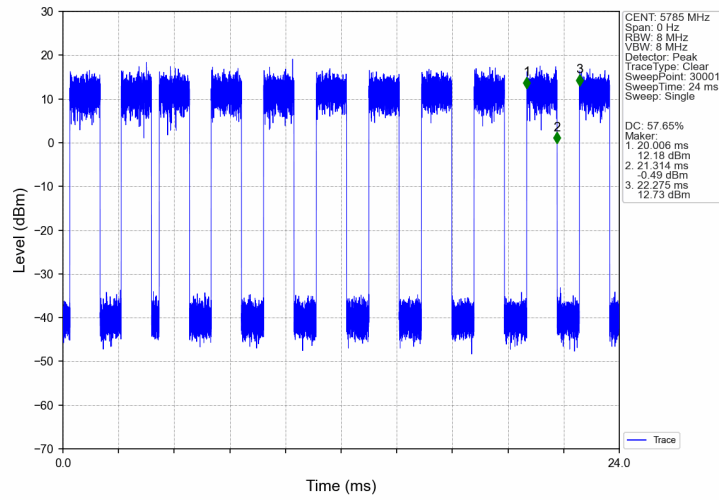

802.11ac(VHT20)_MCH_5785MHz_Ant1_NTNV