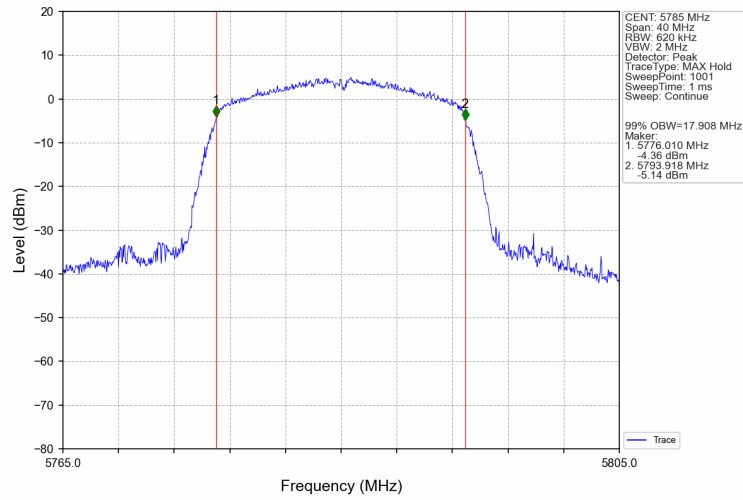

2.2 Test Graph

2.2.1 OBW

802.11a_HCH_5240MHz_Ant1_NTNV

802.11a_LCH_5745MHz_Ant1_NTNV

802.11a_MCH_5785MHz_Ant1_NTNV

802.11a_HCH_5825MHz_Ant1_NTNV

802.11n(HT20)_LCH_5180MHz_Ant1_NTNV

802.11n(HT20)_MCH_5200MHz_Ant1_NTNV

802.11n(HT20)_HCH_5240MHz_Ant1_NTNV

802.11n(HT20)_LCH_5745MHz_Ant1_NTNV

802.11n(HT20)_MCH_5785MHz_Ant1_NTNV

802.11n(HT20)_HCH_5825MHz_Ant1_NTNV

802.11n(HT40)_LCH_5190MHz_Ant1_NTNV

802.11n(HT40)_HCH_5230MHz_Ant1_NTNV