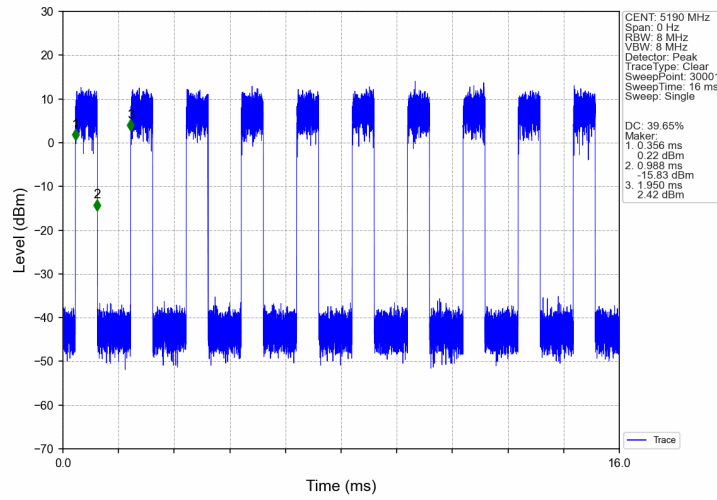

1.2 Test Graph

1.2.1 Ant1

802.11a_HCH_5240MHz_Ant1_NTNV

802.11a_LCH_5745MHz_Ant1_NTNV

802.11a_MCH_5785MHz_Ant1_NTNV

802.11a_HCH_5825MHz_Ant1_NTNV

802.11n(HT20)_LCH_5180MHz_Ant1_NTNV

802.11n(HT20)_MCH_5200MHz_Ant1_NTNV

802.11n(HT20)_HCH_5240MHz_Ant1_NTNV

802.11n(HT20)_LCH_5745MHz_Ant1_NTNV

802.11n(HT20)_MCH_5785MHz_Ant1_NTNV

802.11n(HT20)_HCH_5825MHz_Ant1_NTNV

802.11n(HT40)_LCH_5190MHz_Ant1_NTNV

802.11n(HT40)_HCH_5230MHz_Ant1_NTNV