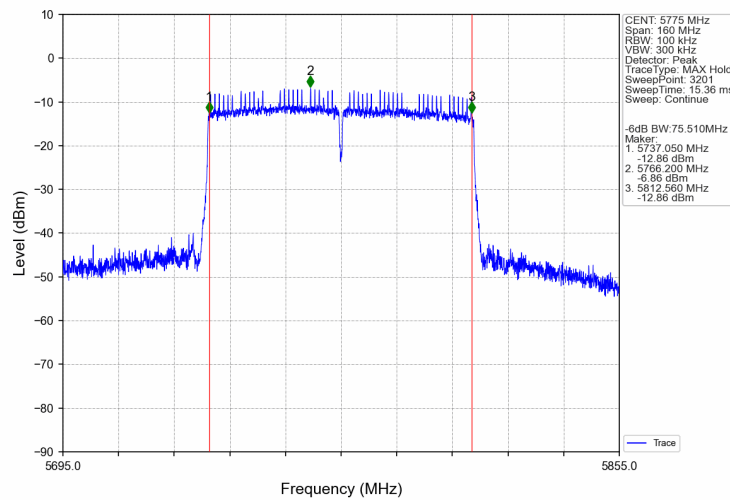

2.2.2 6dB BW

802.11a_LCH_5745MHz_Ant1_NTNV

802.11a_MCH_5785MHz_Ant1_NTNV

802.11a_HCH_5825MHz_Ant1_NTNV

802.11n(HT20)_LCH_5745MHz_Ant1_NTNV

802.11n(HT20)_MCH_5785MHz_Ant1_NTNV

802.11n(HT20)_HCH_5825MHz_Ant1_NTNV

802.11n(HT40)_LCH_5755MHz_Ant1_NTNV

802.11n(HT40)_HCH_5795MHz_Ant1_NTNV

802.11ac(VHT20)_LCH_5745MHz_Ant1_NTNV

802.11ac(VHT20)_MCH_5785MHz_Ant1_NTNV

802.11ac(VHT20)_HCH_5825MHz_Ant1_NTNV

802.11ac(VHT40)_LCH_5755MHz_Ant1_NTNV

802.11ac(VHT40)_HCH_5795MHz_Ant1_NTNV

802.11ac(VHT80)_MCH_5775MHz_Ant1_NTNV

802.11ac(VHT20)_LCH_5745MHz_Ant1_NTNV

802.11ac(VHT20)_MCH_5785MHz_Ant1_NTNV

802.11ac(VHT20)_HCH_5825MHz_Ant1_NTNV

802.11ac(VHT40)_LCH_5755MHz_Ant1_NTNV