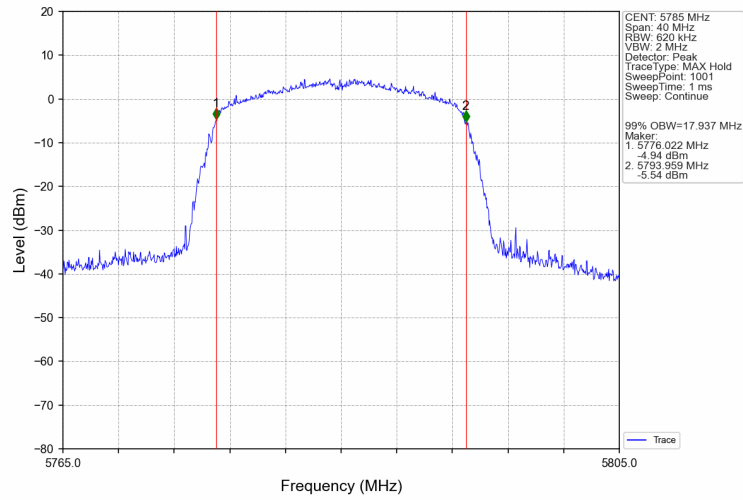

802.11ac(VHT80)_MCH_5210MHz_Ant1_NTNV

802.11ac(VHT80)_MCH_5775MHz_Ant1_NTNV

802.11ac(VHT20)_LCH_5180MHz_Ant1_NTNV

802.11ac(VHT20)_MCH_5200MHz_Ant1_NTNV

802.11ac(VHT20)_HCH_5240MHz_Ant1_NTNV

802.11ac(VHT20)_LCH_5745MHz_Ant1_NTNV

802.11ac(VHT20)_MCH_5785MHz_Ant1_NTNV

802.11ac(VHT20)_HCH_5825MHz_Ant1_NTNV

802.11ac(VHT40)_LCH_5190MHz_Ant1_NTNV

802.11ac(VHT40)_HCH_5230MHz_Ant1_NTNV

802.11ac(VHT40)_LCH_5755MHz_Ant1_NTNV

802.11ac(VHT40)_HCH_5795MHz_Ant1_NTNV