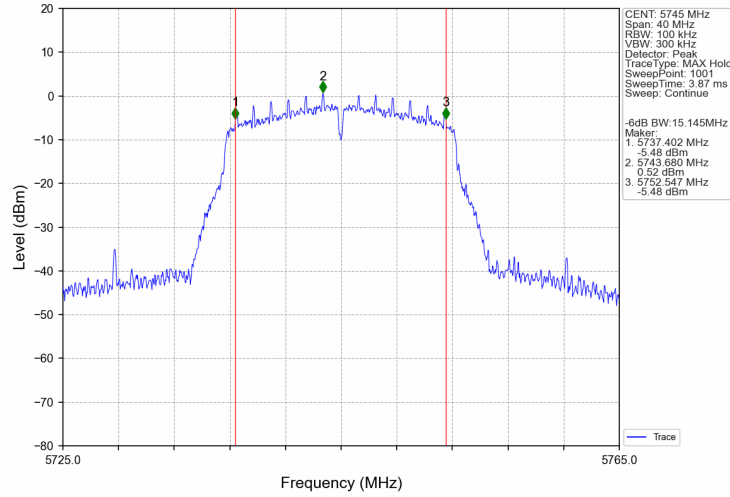

802.11ax(HEW20)_HCH_5240MHz_SU_Ant1_NTNV

802.11ax(HEW20)_LCH_5745MHz_SU_Ant1_NTNV

802.11ax(HEW20)_MCH_5785MHz_SU_Ant1_NTNV

802.11ax(HEW20)_HCH_5825MHz_SU_Ant1_NTNV

802.11ax(HEW40)_LCH_5190MHz_SU_Ant1_NTNV

802.11ax(HEW40)_HCH_5230MHz_SU_Ant1_NTNV

802.11ax(HEW40)_LCH_5755MHz_SU_Ant1_NTNV

802.11ax(HEW40)_HCH_5795MHz_SU_Ant1_NTNV

802.11ax(HEW80)_MCH_5210MHz_SU_Ant1_NTNV

802.11ax(HEW80)_MCH_5775MHz_SU_Ant1_NTNV

2.2.2 6dB BW

802.11a_LCH_5745MHz_Ant1_NTNV

802.11a_MCH_5785MHz_Ant1_NTNV

802.11a_HCH_5825MHz_Ant1_NTNV

802.11n(HT20)_LCH_5745MHz_Ant1_NTNV

802.11n(HT20)_MCH_5785MHz_Ant1_NTNV

802.11n(HT20)_HCH_5825MHz_Ant1_NTNV