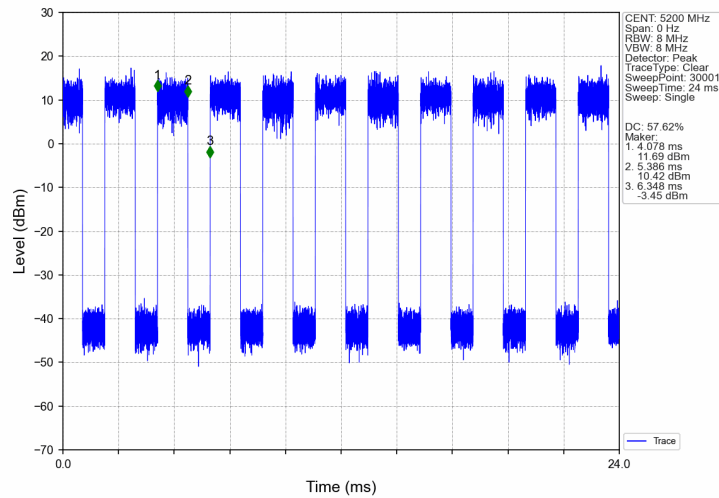

802.11n(HT40)_LCH_5755MHz_Ant1_NTNV

802.11n(HT40)_HCH_5795MHz_Ant1_NTNV

802.11ac(VHT20)_LCH_5180MHz_Ant1_NTNV

802.11ac(VHT20)_MCH_5200MHz_Ant1_NTNV

802.11ac(VHT20)_HCH_5240MHz_Ant1_NTNV

802.11ac(VHT20)_LCH_5745MHz_Ant1_NTNV

802.11ac(VHT20)_MCH_5785MHz_Ant1_NTNV

802.11ac(VHT20)_HCH_5825MHz_Ant1_NTNV

802.11ac(VHT40)_LCH_5190MHz_Ant1_NTNV

802.11ac(VHT40)_HCH_5230MHz_Ant1_NTNV

802.11ac(VHT40)_LCH_5755MHz_Ant1_NTNV

802.11ac(VHT40)_HCH_5795MHz_Ant1_NTNV