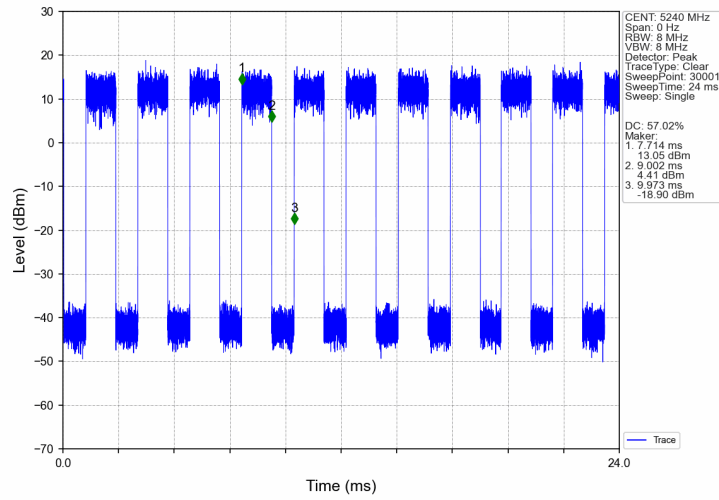

802.11ax (HEW40)	SISO	5190	SU	0.652	1.614	40.40	3.94	0.25
		5230	SU	0.652	1.614	40.40	3.94	0.03
		5755	SU	0.652	1.614	40.40	3.94	0.23
		5795	SU	0.653	1.615	40.43	3.93	0.26
802.11ax (HEW80)	SISO	5210	SU	0.325	1.285	25.29	5.97	4.59
		5775	SU	0.324	1.285	25.21	5.98	0.03
802.11ax (HEW20)	MIMO	5180	SU	1.308	2.270	57.62	2.39	1.39
		5200	SU	1.308	2.305	56.75	2.46	1.16
		5240	SU	1.309	2.270	57.67	2.39	1.65
		5745	SU	1.308	2.269	57.65	2.39	0.24
		5785	SU	1.308	2.270	57.62	2.39	0.26
		5825	SU	1.308	2.270	57.62	2.39	0.04
802.11ax (HEW40)	MIMO	5190	SU	1.309	2.271	57.64	2.39	1.42
		5230	SU	1.308	2.270	57.62	2.39	0.26
		5755	SU	0.652	1.614	40.40	3.94	0.26
		5795	SU	0.652	1.713	38.06	4.20	22.19
802.11ax (HEW80)	MIMO	5210	SU	0.324	1.285	25.21	5.98	4.60
		5775	SU	0.325	1.717	18.93	7.23	6.36

1.2 Test Graph

1.2.1 Ant1

802.11a_HCH_5240MHz_Ant1_NTNV

802.11a_LCH_5745MHz_Ant1_NTNV

802.11a_MCH_5785MHz_Ant1_NTNV

802.11a_HCH_5825MHz_Ant1_NTNV

802.11n(HT20)_LCH_5180MHz_Ant1_NTNV

802.11n(HT20)_MCH_5200MHz_Ant1_NTNV

802.11n(HT20)_HCH_5240MHz_Ant1_NTNV

802.11n(HT20)_LCH_5745MHz_Ant1_NTNV

802.11n(HT20)_MCH_5785MHz_Ant1_NTNV

802.11n(HT20)_HCH_5825MHz_Ant1_NTNV

802.11n(HT40)_LCH_5190MHz_Ant1_NTNV

802.11n(HT40)_HCH_5230MHz_Ant1_NTNV