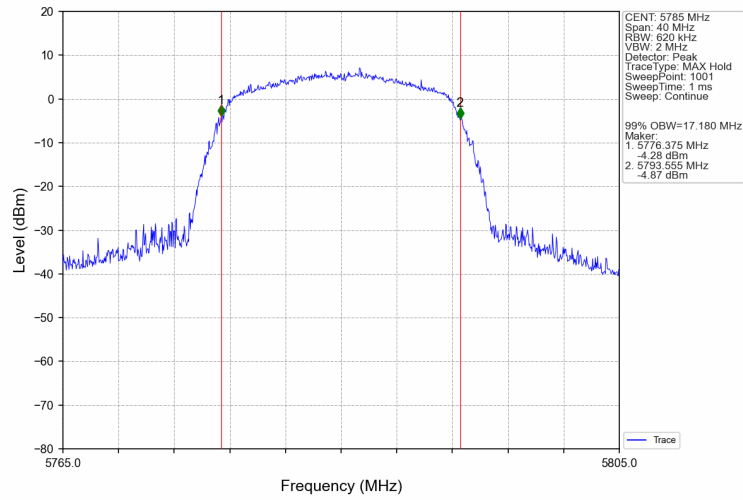

2.2 Test Graph

2.2.1 OBW

802.11a_HCH_5240MHz_Ant1_NTNV

802.11a_LCH_5745MHz_Ant1_NTNV

802.11a_MCH_5785MHz_Ant1_NTNV

802.11a_HCH_5825MHz_Ant1_NTNV

802.11n(HT20)_LCH_5180MHz_Ant1_NTNV

802.11n(HT20)_MCH_5200MHz_Ant1_NTNV

802.11n(HT20)_HCH_5240MHz_Ant1_NTNV

802.11n(HT20)_LCH_5745MHz_Ant1_NTNV

802.11n(HT20)_MCH_5785MHz_Ant1_NTNV

802.11n(HT20)_HCH_5825MHz_Ant1_NTNV

802.11n(HT40)_LCH_5190MHz_Ant1_NTNV

802.11n(HT40)_HCH_5230MHz_Ant1_NTNV