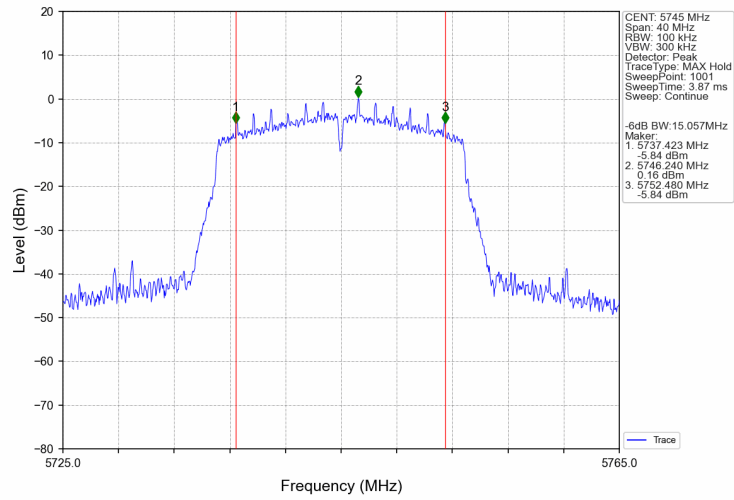

2.2.2 6dB BW

802.11a_LCH_5745MHz_Ant1_NTNV

802.11a_MCH_5785MHz_Ant1_NTNV

802.11a_HCH_5825MHz_Ant1_NTNV

802.11n(HT20)_LCH_5745MHz_Ant1_NTNV

802.11n(HT20)_MCH_5785MHz_Ant1_NTNV

802.11n(HT20)_HCH_5825MHz_Ant1_NTNV

802.11n(HT40)_LCH_5755MHz_Ant1_NTNV

802.11n(HT40)_HCH_5795MHz_Ant1_NTNV

802.11ac(VHT20)_LCH_5745MHz_Ant1_NTNV

802.11ac(VHT20)_MCH_5785MHz_Ant1_NTNV

802.11ac(VHT20)_HCH_5825MHz_Ant1_NTNV

802.11ac(VHT40)_LCH_5755MHz_Ant1_NTNV

802.11ac(VHT40)_HCH_5795MHz_Ant1_NTNV

802.11ac(VHT80)_MCH_5775MHz_Ant1_NTNV

802.11ac(VHT20)_LCH_5745MHz_Ant1_NTNV

802.11ac(VHT20)_MCH_5785MHz_Ant1_NTNV

802.11ac(VHT20)_HCH_5825MHz_Ant1_NTNV

802.11ac(VHT40)_LCH_5755MHz_Ant1_NTNV