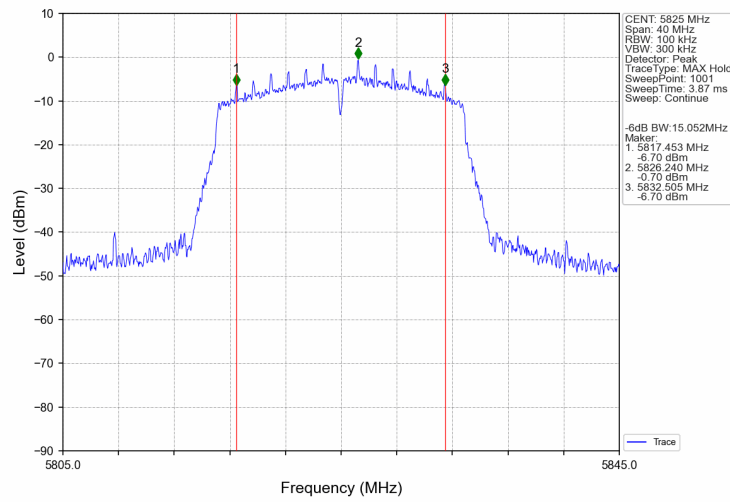

2.2.2 6dB BW

802.11a_LCH_5745MHz_Ant1_NTNV

802.11a_MCH_5785MHz_Ant1_NTNV

802.11a_HCH_5825MHz_Ant1_NTNV

802.11n(HT20)_LCH_5745MHz_Ant1_NTNV

802.11n(HT20)_MCH_5785MHz_Ant1_NTNV

802.11n(HT20)_HCH_5825MHz_Ant1_NTNV

802.11n(HT40)_LCH_5755MHz_Ant1_NTNV

802.11n(HT40)_HCH_5795MHz_Ant1_NTNV

802.11ac(VHT20)_LCH_5745MHz_Ant1_NTNV

802.11ac(VHT20)_MCH_5785MHz_Ant1_NTNV

802.11ac(VHT20)_HCH_5825MHz_Ant1_NTNV

802.11ac(VHT40)_LCH_5755MHz_Ant1_NTNV

802.11ac(VHT40)_HCH_5795MHz_Ant1_NTNV

802.11ac(VHT80)_MCH_5775MHz_Ant1_NTNV

802.11ac(VHT20)_LCH_5745MHz_Ant1_NTNV

802.11ac(VHT20)_MCH_5785MHz_Ant1_NTNV

802.11ac(VHT20)_HCH_5825MHz_Ant1_NTNV

802.11ac(VHT40)_LCH_5755MHz_Ant1_NTNV