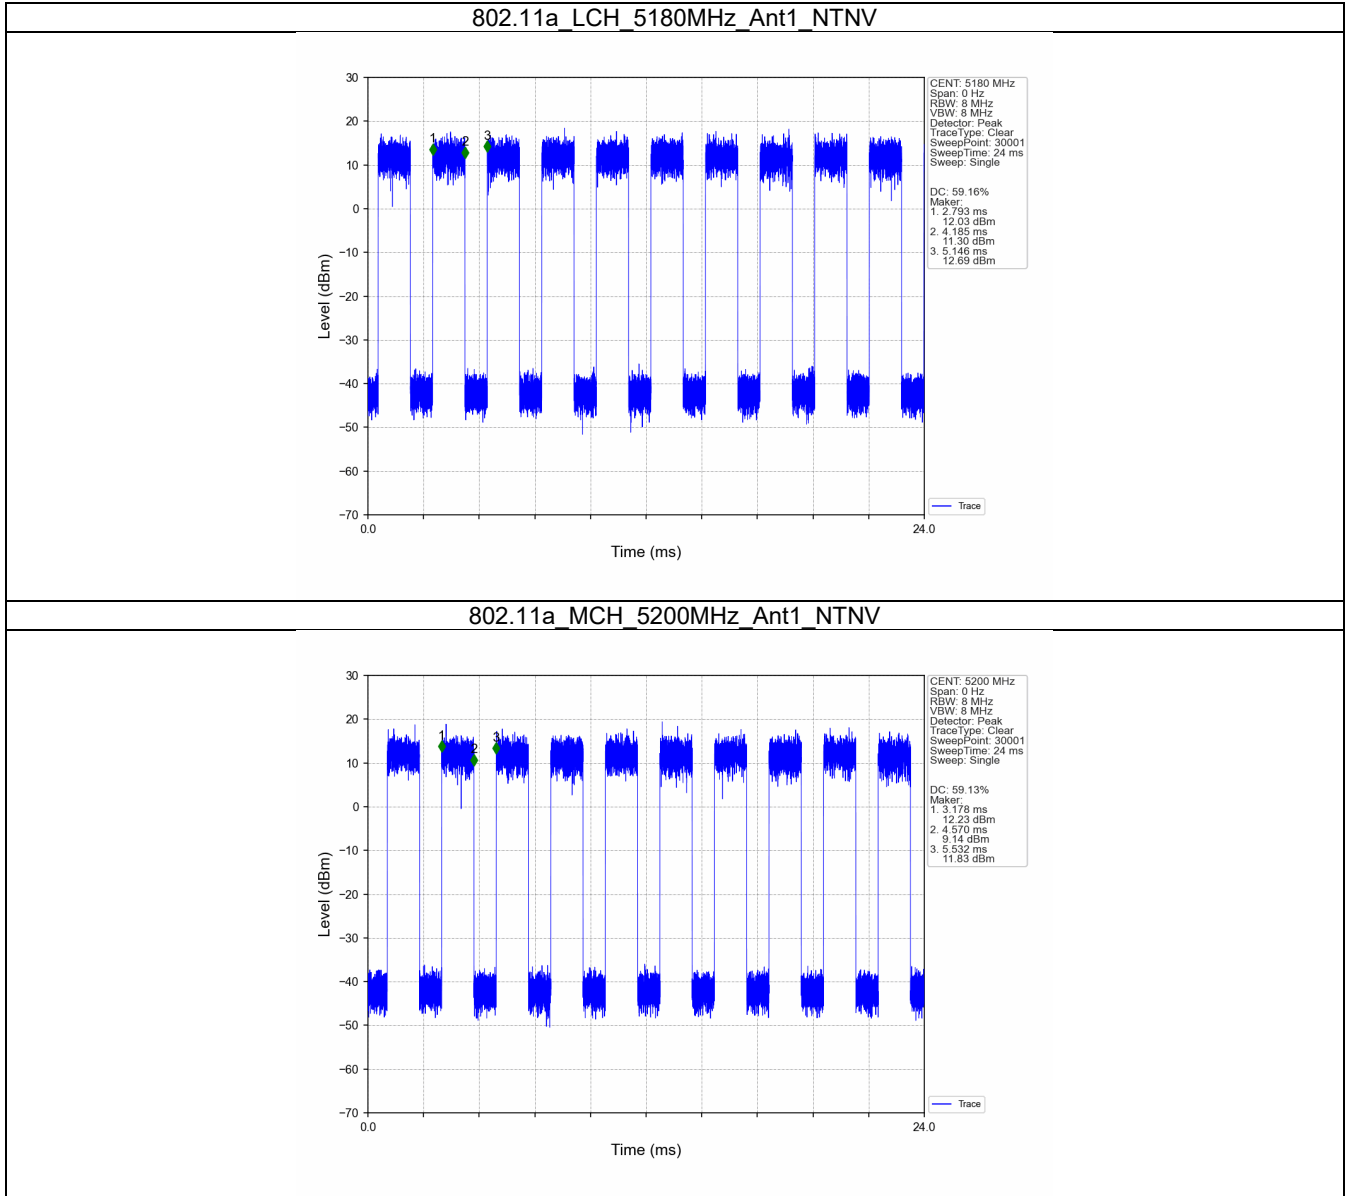

1.2 Test Graph

1.2.1 Ant1