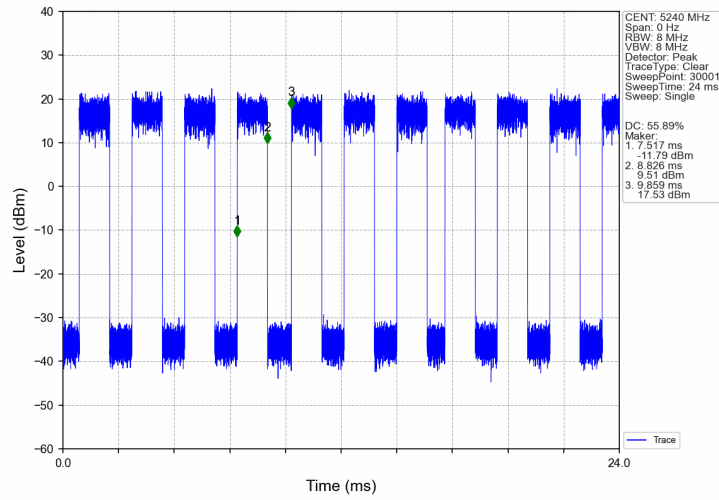

802.11ac(VHT80)_MCH_5210MHz_Ant1_NTNV

802.11ac(VHT80)_MCH_5775MHz_Ant1_NTNV

802.11ac(VHT20)_LCH_5180MHz_Ant1_NTNV

802.11ac(VHT20)_MCH_5200MHz_Ant1_NTNV

802.11ac(VHT20)_HCH_5240MHz_Ant1_NTNV

802.11ac(VHT20)_LCH_5745MHz_Ant1_NTNV

802.11ac(VHT20)_MCH_5785MHz_Ant1_NTNV

802.11ac(VHT20)_HCH_5825MHz_Ant1_NTNV

802.11ac(VHT40)_LCH_5190MHz_Ant1_NTNV

802.11ac(VHT40)_HCH_5230MHz_Ant1_NTNV

802.11ac(VHT40)_LCH_5755MHz_Ant1_NTNV

802.11ac(VHT40)_HCH_5795MHz_Ant1_NTNV