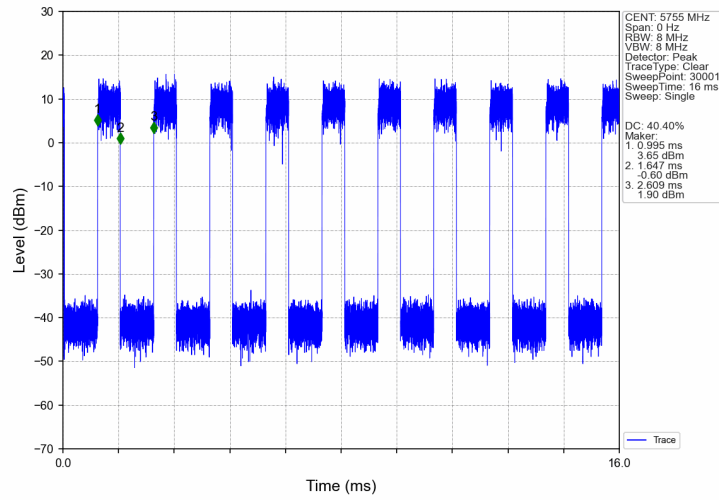

802.11ac(VHT20)_MCH_5785MHz_Ant1_NTNV

802.11ac(VHT20)_HCH_5825MHz_Ant1_NTNV

802.11ac(VHT40)_LCH_5190MHz_Ant1_NTNV

802.11ac(VHT40)_HCH_5230MHz_Ant1_NTNV

802.11ac(VHT40)_LCH_5755MHz_Ant1_NTNV

802.11ac(VHT40)_HCH_5795MHz_Ant1_NTNV

802.11ac(VHT80)_MCH_5210MHz_Ant1_NTNV

802.11ac(VHT80)_MCH_5775MHz_Ant1_NTNV

802.11ac(VHT20)_LCH_5180MHz_Ant1_NTNV

802.11ac(VHT20)_MCH_5200MHz_Ant1_NTNV

802.11ac(VHT20)_HCH_5240MHz_Ant1_NTNV

802.11ac(VHT20)_LCH_5745MHz_Ant1_NTNV