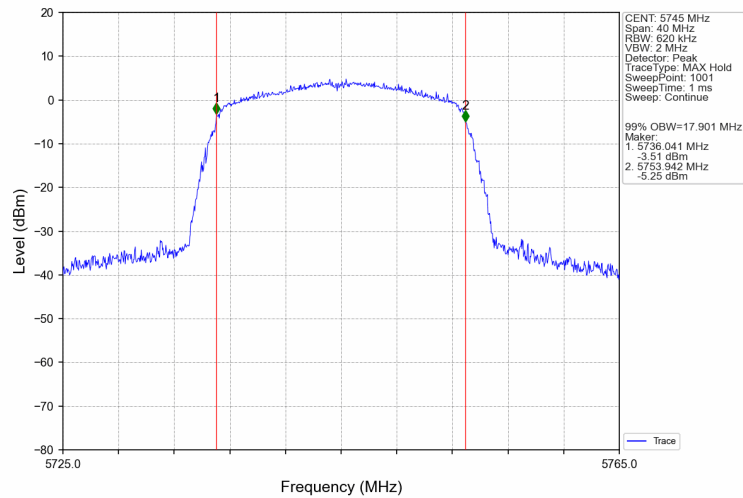

2.2 Test Graph

2.2.1 OBW

802.11a_HCH_5240MHz_Ant1_NTNV

802.11a_LCH_5745MHz_Ant1_NTNV

802.11a_MCH_5785MHz_Ant1_NTNV

802.11a_HCH_5825MHz_Ant1_NTNV

802.11n(HT20)_LCH_5180MHz_Ant1_NTNV

802.11n(HT20)_MCH_5200MHz_Ant1_NTNV

802.11n(HT20)_HCH_5240MHz_Ant1_NTNV

802.11n(HT20)_LCH_5745MHz_Ant1_NTNV

802.11n(HT20)_MCH_5785MHz_Ant1_NTNV

802.11n(HT20)_HCH_5825MHz_Ant1_NTNV

802.11n(HT40)_LCH_5190MHz_Ant1_NTNV

802.11n(HT40)_HCH_5230MHz_Ant1_NTNV