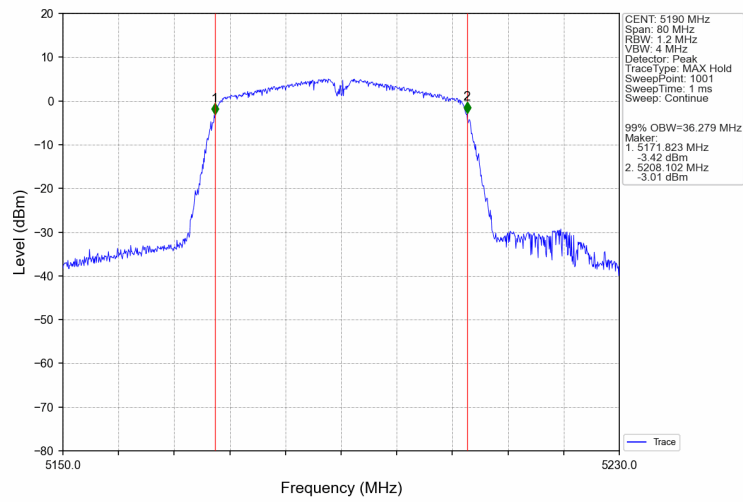

2.2 Test Graph

2.2.1 OBW

802.11a_HCH_5240MHz_Ant1_NTNV

802.11a_LCH_5745MHz_Ant1_NTNV

802.11a_MCH_5785MHz_Ant1_NTNV

802.11a_HCH_5825MHz_Ant1_NTNV

802.11n(HT20)_LCH_5180MHz_Ant1_NTNV

802.11n(HT20)_MCH_5200MHz_Ant1_NTNV

802.11n(HT20)_HCH_5240MHz_Ant1_NTNV

802.11n(HT20)_LCH_5745MHz_Ant1_NTNV

802.11n(HT20)_MCH_5785MHz_Ant1_NTNV

802.11n(HT20)_HCH_5825MHz_Ant1_NTNV

802.11n(HT40)_LCH_5190MHz_Ant1_NTNV

802.11n(HT40)_HCH_5230MHz_Ant1_NTNV

802.11n(HT40)_LCH_5755MHz_Ant1_NTNV

802.11n(HT40)_HCH_5795MHz_Ant1_NTNV

802.11ac(VHT20)_LCH_5180MHz_Ant1_NTNV

802.11ac(VHT20)_MCH_5200MHz_Ant1_NTNV

802.11ac(VHT20)_HCH_5240MHz_Ant1_NTNV

802.11ac(VHT20)_LCH_5745MHz_Ant1_NTNV