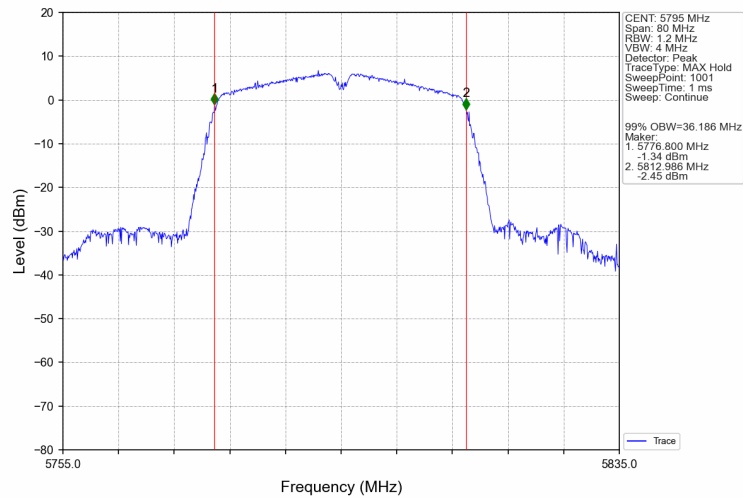

2.2 Test Graph

2.2.1 OBW

802.11a_HCH_5240MHz_Ant1_NTNV

802.11a_LCH_5745MHz_Ant1_NTNV

802.11a_MCH_5785MHz_Ant1_NTNV

802.11a_HCH_5825MHz_Ant1_NTNV

802.11n(HT20)_LCH_5180MHz_Ant1_NTNV

802.11n(HT20)_MCH_5200MHz_Ant1_NTNV

802.11n(HT20)_HCH_5240MHz_Ant1_NTNV

802.11n(HT20)_LCH_5745MHz_Ant1_NTNV

802.11n(HT20)_MCH_5785MHz_Ant1_NTNV

802.11n(HT20)_HCH_5825MHz_Ant1_NTNV

802.11n(HT40)_LCH_5190MHz_Ant1_NTNV

802.11n(HT40)_HCH_5230MHz_Ant1_NTNV

802.11n(HT40)_LCH_5755MHz_Ant1_NTNV

802.11n(HT40)_HCH_5795MHz_Ant1_NTNV

802.11ac(VHT20)_LCH_5180MHz_Ant1_NTNV

802.11ac(VHT20)_MCH_5200MHz_Ant1_NTNV

802.11ac(VHT20)_HCH_5240MHz_Ant1_NTNV

802.11ac(VHT20)_LCH_5745MHz_Ant1_NTNV