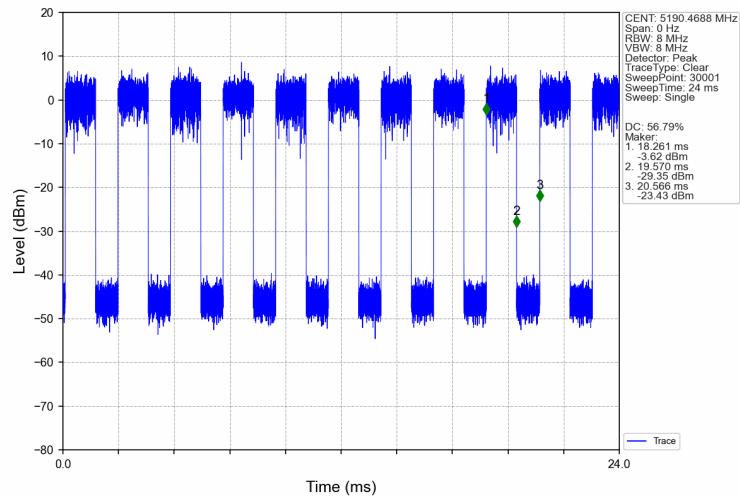

802.11ac(VHT80)_MCH_5210MHz_Ant1_NTNV

802.11ac(VHT80)_MCH_5775MHz_Ant1_NTNV

802.11ax(HEW20)_LCH_5180MHz_SU_Ant1_NTNV

802.11ax(HEW20)_MCH_5200MHz_SU_Ant1_NTNV

802.11ax(HEW20)_HCH_5240MHz_SU_Ant1_NTNV

802.11ax(HEW20)_LCH_5745MHz_SU_Ant1_NTNV

802.11ax(HEW20)_MCH_5785MHz_SU_Ant1_NTNV

802.11ax(HEW20)_HCH_5825MHz_SU_Ant1_NTNV

802.11ax(HEW40)_LCH_5190MHz_SU_Ant1_NTNV

802.11ax(HEW40)_HCH_5230MHz_SU_Ant1_NTNV

802.11ax(HEW40)_LCH_5755MHz_SU_Ant1_NTNV