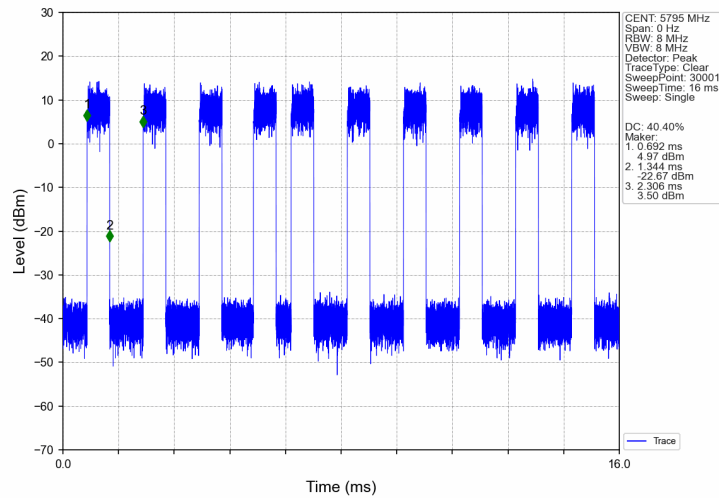

802.11ac(VHT20)_MCH_5785MHz_Ant1_NTNV

802.11ac(VHT20)_HCH_5825MHz_Ant1_NTNV

802.11ac(VHT40)_LCH_5190MHz_Ant1_NTNV

802.11ac(VHT40)_HCH_5230MHz_Ant1_NTNV

802.11ac(VHT40)_LCH_5755MHz_Ant1_NTNV

802.11ac(VHT40)_HCH_5795MHz_Ant1_NTNV

802.11ac(VHT80)_MCH_5210MHz_Ant1_NTNV

802.11ac(VHT80)_MCH_5775MHz_Ant1_NTNV

802.11ax(HEW20)_LCH_5180MHz_SU_Ant1_NTNV

802.11ax(HEW20)_MCH_5200MHz_SU_Ant1_NTNV

802.11ax(HEW20)_HCH_5240MHz_SU_Ant1_NTNV

802.11ax(HEW20)_LCH_5745MHz_SU_Ant1_NTNV