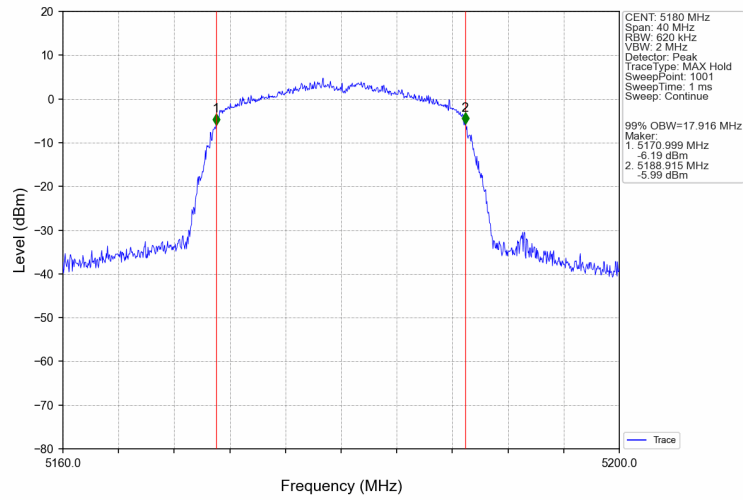

2.2 Test Graph

2.2.1 OBW

802.11a_HCH_5240MHz_Ant1_NTNV

802.11a_LCH_5745MHz_Ant1_NTNV

802.11a_MCH_5785MHz_Ant1_NTNV

802.11a_HCH_5825MHz_Ant1_NTNV

802.11n(HT20)_LCH_5180MHz_Ant1_NTNV

802.11n(HT20)_MCH_5200MHz_Ant1_NTNV

802.11n(HT20)_HCH_5240MHz_Ant1_NTNV

802.11n(HT20)_LCH_5745MHz_Ant1_NTNV

802.11n(HT20)_MCH_5785MHz_Ant1_NTNV

802.11n(HT20)_HCH_5825MHz_Ant1_NTNV

802.11n(HT40)_LCH_5190MHz_Ant1_NTNV

802.11n(HT40)_HCH_5230MHz_Ant1_NTNV