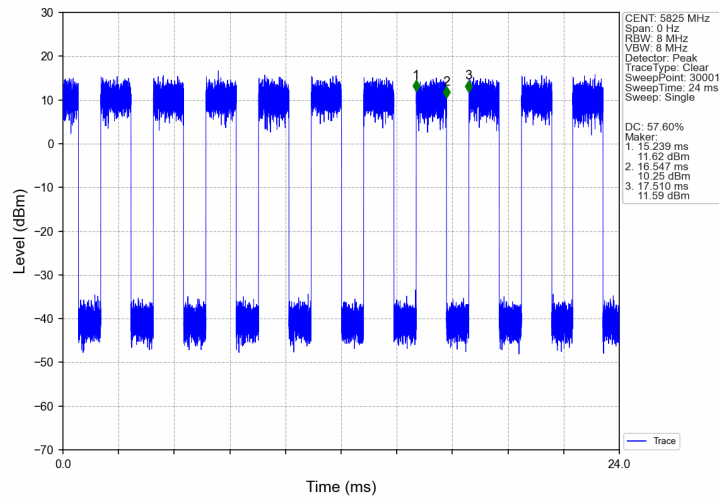

802.11ac(VHT20)_HCH_5825MHz_Ant1_NTNV