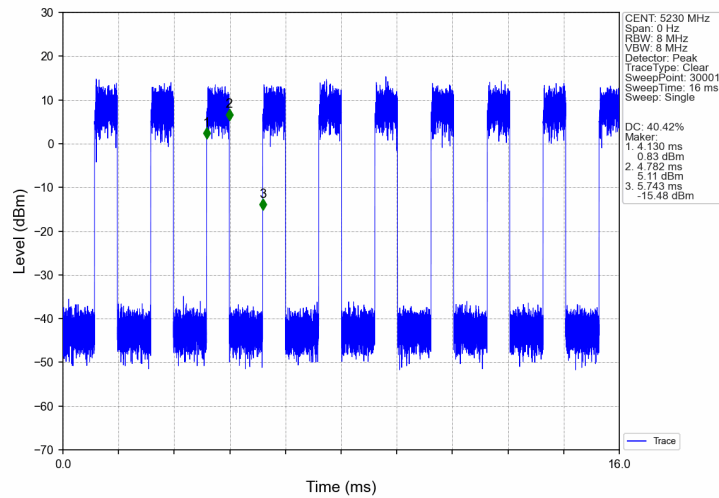

802.11ac(VHT20)_MCH_5785MHz_Ant1_NTNV

802.11ac(VHT20)_HCH_5825MHz_Ant1_NTNV

802.11ac(VHT40)_LCH_5190MHz_Ant1_NTNV

802.11ac(VHT40)_HCH_5230MHz_Ant1_NTNV

802.11ac(VHT40)_LCH_5755MHz_Ant1_NTNV

802.11ac(VHT40)_HCH_5795MHz_Ant1_NTNV

802.11ac(VHT80)_MCH_5210MHz_Ant1_NTNV

802.11ac(VHT80)_MCH_5775MHz_Ant1_NTNV

802.11ax(HEW20)_LCH_5180MHz_SU_Ant1_NTNV

802.11ax(HEW20)_MCH_5200MHz_SU_Ant1_NTNV

802.11ax(HEW20)_HCH_5240MHz_SU_Ant1_NTNV

802.11ax(HEW20)_LCH_5745MHz_SU_Ant1_NTNV