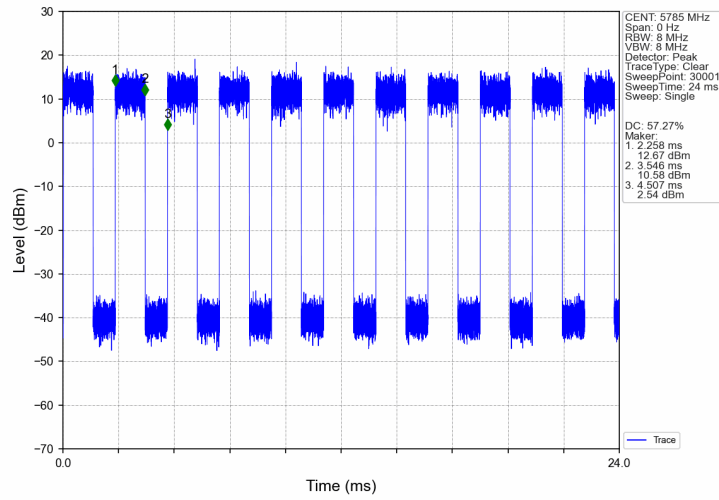

1.2 Test Graph

1.2.1 Ant1

802.11a_HCH_5240MHz_Ant1_NTNV

802.11a_LCH_5745MHz_Ant1_NTNV

802.11a_MCH_5785MHz_Ant1_NTNV

802.11a_HCH_5825MHz_Ant1_NTNV

802.11n(HT20)_LCH_5180MHz_Ant1_NTNV

802.11n(HT20)_MCH_5200MHz_Ant1_NTNV

802.11n(HT20)_HCH_5240MHz_Ant1_NTNV

802.11n(HT20)_LCH_5745MHz_Ant1_NTNV

802.11n(HT20)_MCH_5785MHz_Ant1_NTNV

802.11n(HT20)_HCH_5825MHz_Ant1_NTNV

802.11n(HT40)_LCH_5190MHz_Ant1_NTNV

802.11n(HT40)_HCH_5230MHz_Ant1_NTNV