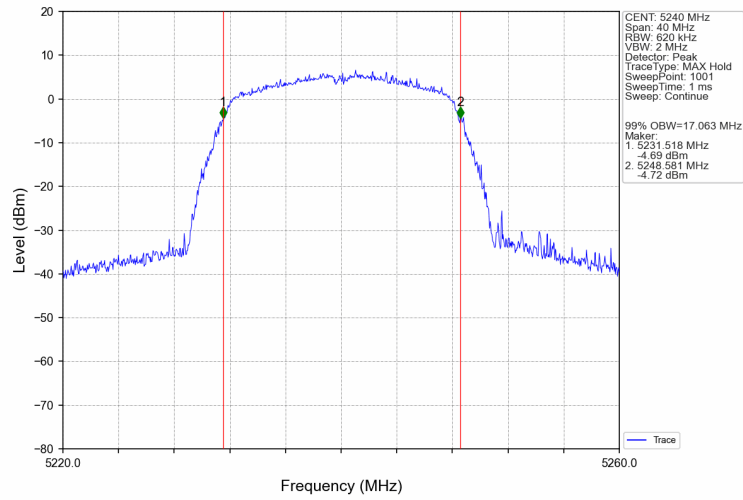

802.11ax (HEW80)	MIMO	5775	SU	1	75.454	>=0.5	Pass
------------------	------	------	----	---	--------	-------	------

2.1.3 26dB BW

Mode	TX Type	Frequency (MHz)	RU	ANT	26dB Bandwidth (MHz)		Verdict
					Result	Limit	
802.11a	SISO	5180	/	1	19.645	/	Pass
		5200	/	1	19.588	/	Pass
		5240	/	1	19.742	/	Pass
802.11n (HT20)	SISO	5180	/	1	20.194	/	Pass
		5200	/	1	19.971	/	Pass
		5240	/	1	19.699	/	Pass
802.11n (HT40)	SISO	5190	/	1	39.962	/	Pass
		5230	/	1	40.421	/	Pass
802.11ac (VHT20)	SISO	5180	/	1	19.882	/	Pass
		5200	/	1	19.883	/	Pass
		5240	/	1	19.915	/	Pass
802.11ac (VHT40)	SISO	5190	/	1	39.737	/	Pass
		5230	/	1	40.117	/	Pass
802.11ac (VHT80)	SISO	5210	/	1	80.405	/	Pass
802.11ac (VHT20)	MIMO	5180	/	1	19.954	/	Pass
		5200	/	1	20.005	/	Pass
		5240	/	1	19.947	/	Pass
802.11ac (VHT40)	MIMO	5190	/	1	40.191	/	Pass
		5230	/	1	40.161	/	Pass
802.11ac (VHT80)	MIMO	5210	/	1	80.079	/	Pass
802.11ax (HEW20)	SISO	5180	SU	1	19.867	/	Pass
		5200	SU	1	19.997	/	Pass
		5240	SU	1	20.078	/	Pass
802.11ax (HEW40)	SISO	5190	SU	1	40.427	/	Pass
		5230	SU	1	39.753	/	Pass
802.11ax (HEW80)	SISO	5210	SU	1	102.241	/	Pass
802.11ax (HEW20)	MIMO	5180	SU	1	19.971	/	Pass
		5200	SU	1	20.020	/	Pass
		5240	SU	1	20.112	/	Pass
802.11ax (HEW40)	MIMO	5190	SU	1	62.463	/	Pass
		5230	SU	1	68.727	/	Pass
802.11ax (HEW80)	MIMO	5210	SU	1	83.785	/	Pass

2.2 Test Graph

2.2.1 OBW

802.11a_HCH_5240MHz_Ant1_NTNV

802.11a_LCH_5745MHz_Ant1_NTNV

802.11a_MCH_5785MHz_Ant1_NTNV

802.11a_HCH_5825MHz_Ant1_NTNV

802.11n(HT20)_LCH_5180MHz_Ant1_NTNV

802.11n(HT20)_MCH_5200MHz_Ant1_NTNV