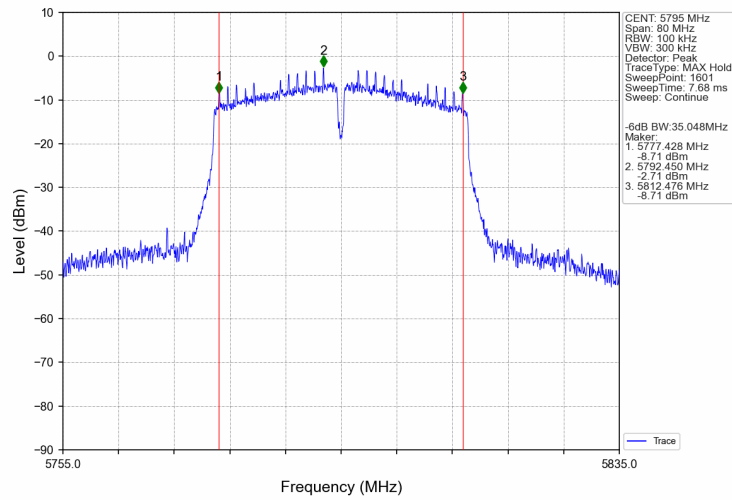

802.11ax(HEW40)_HCH_5230MHz_SU_Ant1_NTNV

802.11ax(HEW40)_LCH_5755MHz_SU_Ant1_NTNV

802.11ax(HEW40)_HCH_5795MHz_SU_Ant1_NTNV

802.11ax(HEW80)_MCH_5210MHz_SU_Ant1_NTNV

802.11ax(HEW80)_MCH_5775MHz_SU_Ant1_NTNV

2.2.2 6dB BW

802.11a_LCH_5745MHz_Ant1_NTNV

802.11a_MCH_5785MHz_Ant1_NTNV

802.11a_HCH_5825MHz_Ant1_NTNV

802.11n(HT20)_LCH_5745MHz_Ant1_NTNV

802.11n(HT20)_MCH_5785MHz_Ant1_NTNV

802.11n(HT20)_HCH_5825MHz_Ant1_NTNV

802.11n(HT40)_LCH_5755MHz_Ant1_NTNV

802.11n(HT40)_HCH_5795MHz_Ant1_NTNV

802.11ac(VHT20)_LCH_5745MHz_Ant1_NTNV

802.11ac(VHT20)_MCH_5785MHz_Ant1_NTNV

802.11ac(VHT20)_HCH_5825MHz_Ant1_NTNV

802.11ac(VHT40)_LCH_5755MHz_Ant1_NTNV