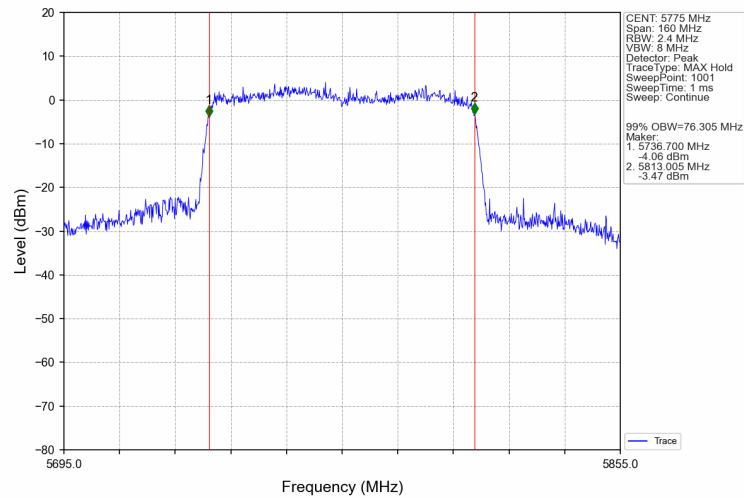

802.11ax(HEW20)_HCH_5240MHz_SU_Ant1_NTNV

802.11ax(HEW20)_LCH_5745MHz_SU_Ant1_NTNV

802.11ax(HEW20)_MCH_5785MHz_SU_Ant1_NTNV

802.11ax(HEW20)_HCH_5825MHz_SU_Ant1_NTNV

802.11ax(HEW40)_LCH_5190MHz_SU_Ant1_NTNV

802.11ax(HEW40)_HCH_5230MHz_SU_Ant1_NTNV

802.11ax(HEW40)_LCH_5755MHz_SU_Ant1_NTNV

802.11ax(HEW40)_HCH_5795MHz_SU_Ant1_NTNV

802.11ax(HEW80)_MCH_5210MHz_SU_Ant1_NTNV

802.11ax(HEW80)_MCH_5775MHz_SU_Ant1_NTNV

2.2.2 6dB BW

802.11a_LCH_5745MHz_Ant1_NTNV

802.11a_MCH_5785MHz_Ant1_NTNV

802.11a_HCH_5825MHz_Ant1_NTNV

802.11n(HT20)_LCH_5745MHz_Ant1_NTNV

802.11n(HT20)_MCH_5785MHz_Ant1_NTNV

802.11n(HT20)_HCH_5825MHz_Ant1_NTNV