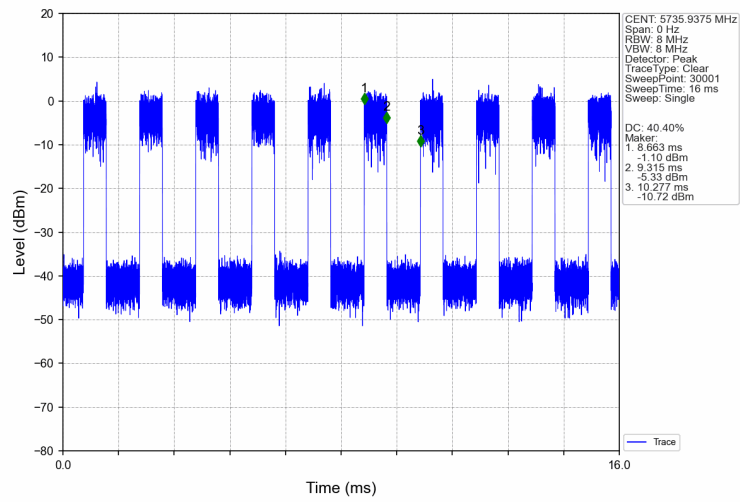

802.11ax(HEW40)_HCH_5795MHz_SU_Ant1_NTNV

802.11ax(HEW80)_MCH_5210MHz_SU_Ant1_NTNV

802.11ax(HEW80)_MCH_5775MHz_SU_Ant1_NTNV

802.11ax(HEW20)_LCH_5180MHz_SU_Ant1_NTNV

802.11ax(HEW20)_MCH_5200MHz_SU_Ant1_NTNV

802.11ax(HEW20)_HCH_5240MHz_SU_Ant1_NTNV

802.11ax(HEW20)_LCH_5745MHz_SU_Ant1_NTNV

802.11ax(HEW20)_MCH_5785MHz_SU_Ant1_NTNV

802.11ax(HEW20)_HCH_5825MHz_SU_Ant1_NTNV

802.11ax(HEW40)_LCH_5190MHz_SU_Ant1_NTNV

802.11ax(HEW40)_HCH_5230MHz_SU_Ant1_NTNV

802.11ax(HEW40)_LCH_5755MHz_SU_Ant1_NTNV

802.11ax(HEW40)_HCH_5795MHz_SU_Ant1_NTNV

802.11ax(HEW80)_MCH_5210MHz_SU_Ant1_NTNV

802.11ax(HEW80)_MCH_5775MHz_SU_Ant1_NTNV