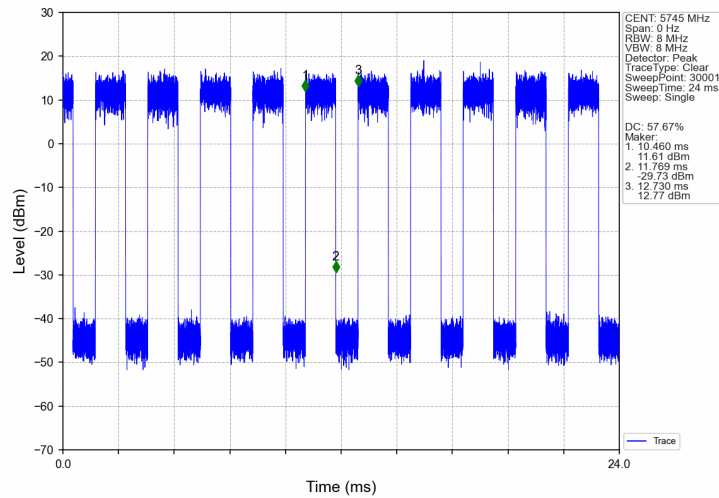

802.11ac(VHT80)_MCH_5210MHz_Ant1_NTNV

802.11ac(VHT80)_MCH_5775MHz_Ant1_NTNV

802.11ac(VHT20)_LCH_5180MHz_Ant1_NTNV

802.11ac(VHT20)_MCH_5200MHz_Ant1_NTNV

802.11ac(VHT20)_HCH_5240MHz_Ant1_NTNV

802.11ac(VHT20)_LCH_5745MHz_Ant1_NTNV