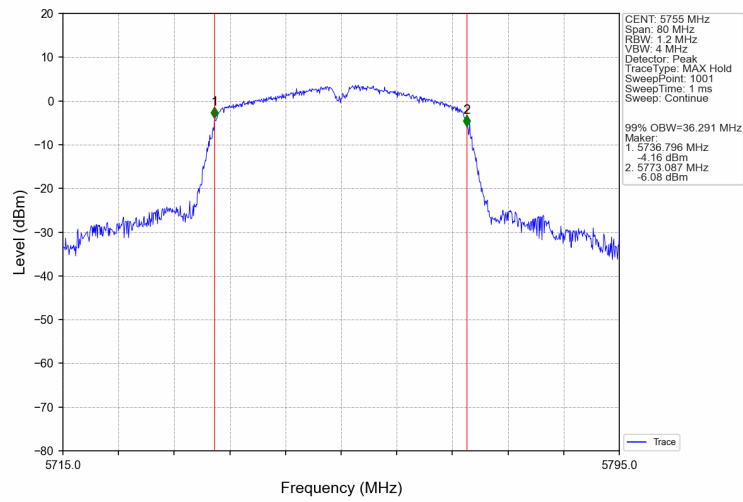

802.11ax(HEW40)_HCH_5795MHz_SU_Ant1_NTNV

802.11ax(HEW80)_MCH_5210MHz_SU_Ant1_NTNV

802.11ax(HEW80)_MCH_5775MHz_SU_Ant1_NTNV

802.11ax(HEW20)_LCH_5180MHz_SU_Ant1_NTNV

802.11ax(HEW20)_MCH_5200MHz_SU_Ant1_NTNV

802.11ax(HEW20)_HCH_5240MHz_SU_Ant1_NTNV

802.11ax(HEW20)_LCH_5745MHz_SU_Ant1_NTNV

802.11ax(HEW20)_MCH_5785MHz_SU_Ant1_NTNV

802.11ax(HEW20)_HCH_5825MHz_SU_Ant1_NTNV

802.11ax(HEW40)_LCH_5190MHz_SU_Ant1_NTNV

802.11ax(HEW40)_HCH_5230MHz_SU_Ant1_NTNV

802.11ax(HEW40)_LCH_5755MHz_SU_Ant1_NTNV

802.11ax(HEW40)_HCH_5795MHz_SU_Ant1_NTNV

802.11ax(HEW80)_MCH_5210MHz_SU_Ant1_NTNV

802.11ax(HEW80)_MCH_5775MHz_SU_Ant1_NTNV