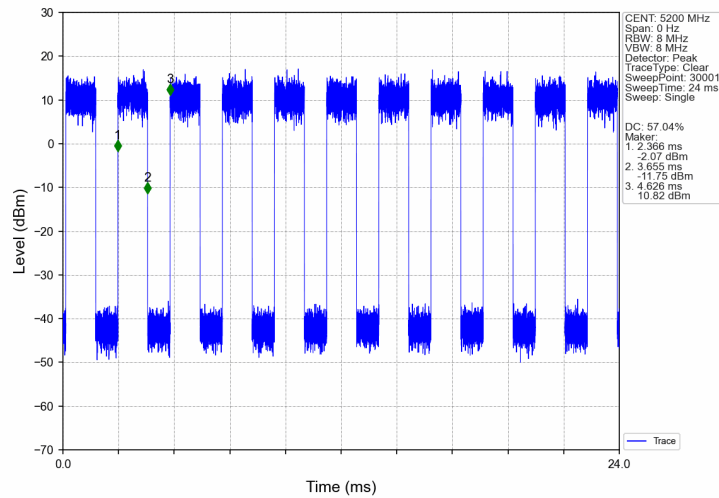

802.11ax (HEW40)	SISO	5190	SU	0.652	1.614	40.40	3.94	0.25
		5230	SU	0.652	1.614	40.40	3.94	0.03
		5755	SU	0.652	1.614	40.40	3.94	0.23
		5795	SU	0.653	1.615	40.43	3.93	0.26
802.11ax (HEW80)	SISO	5210	SU	0.325	1.285	25.29	5.97	4.59
		5775	SU	0.324	1.285	25.21	5.98	0.03
802.11ax (HEW20)	MIMO	5180	SU	1.308	2.270	57.62	2.39	1.39
		5200	SU	1.308	2.305	56.75	2.46	1.16
		5240	SU	1.309	2.270	57.67	2.39	1.65
		5745	SU	1.308	2.269	57.65	2.39	0.24
		5785	SU	1.308	2.270	57.62	2.39	0.26
		5825	SU	1.308	2.270	57.62	2.39	0.04
802.11ax (HEW40)	MIMO	5190	SU	1.309	2.271	57.64	2.39	1.42
		5230	SU	1.308	2.270	57.62	2.39	0.26
		5755	SU	0.652	1.614	40.40	3.94	0.26
		5795	SU	0.652	1.713	38.06	4.20	22.19
802.11ax (HEW80)	MIMO	5210	SU	0.324	1.285	25.21	5.98	4.60
		5775	SU	0.325	1.717	18.93	7.23	6.36

1.2 Test Graph

1.2.1 Ant1

802.11a_HCH_5240MHz_Ant1_NTNV

802.11a_LCH_5745MHz_Ant1_NTNV

802.11a_MCH_5785MHz_Ant1_NTNV

802.11a_HCH_5825MHz_Ant1_NTNV

802.11n(HT20)_LCH_5180MHz_Ant1_NTNV

802.11n(HT20)_MCH_5200MHz_Ant1_NTNV

802.11n(HT20)_HCH_5240MHz_Ant1_NTNV

802.11n(HT20)_LCH_5745MHz_Ant1_NTNV

802.11n(HT20)_MCH_5785MHz_Ant1_NTNV

802.11n(HT20)_HCH_5825MHz_Ant1_NTNV

802.11n(HT40)_LCH_5190MHz_Ant1_NTNV

802.11n(HT40)_HCH_5230MHz_Ant1_NTNV