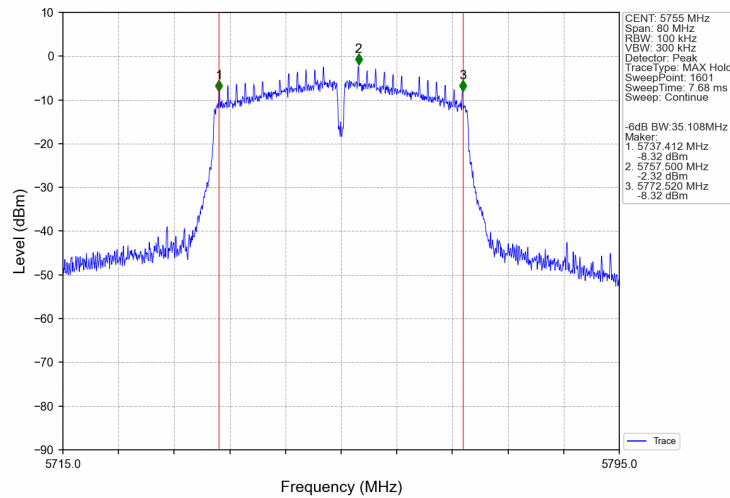

2.2.2 6dB BW

802.11a_LCH_5745MHz_Ant1_NTNV

802.11a_MCH_5785MHz_Ant1_NTNV

802.11a_HCH_5825MHz_Ant1_NTNV

802.11n(HT20)_LCH_5745MHz_Ant1_NTNV

802.11n(HT20)_MCH_5785MHz_Ant1_NTNV

802.11n(HT20)_HCH_5825MHz_Ant1_NTNV

802.11n(HT40)_LCH_5755MHz_Ant1_NTNV

802.11n(HT40)_HCH_5795MHz_Ant1_NTNV

802.11ac(VHT20)_LCH_5745MHz_Ant1_NTNV

802.11ac(VHT20)_MCH_5785MHz_Ant1_NTNV

802.11ac(VHT20)_HCH_5825MHz_Ant1_NTNV

802.11ac(VHT40)_LCH_5755MHz_Ant1_NTNV

802.11ac(VHT40)_HCH_5795MHz_Ant1_NTNV

802.11ac(VHT80)_MCH_5775MHz_Ant1_NTNV

802.11ac(VHT20)_LCH_5745MHz_Ant1_NTNV

802.11ac(VHT20)_MCH_5785MHz_Ant1_NTNV

802.11ac(VHT20)_HCH_5825MHz_Ant1_NTNV

802.11ac(VHT40)_LCH_5755MHz_Ant1_NTNV