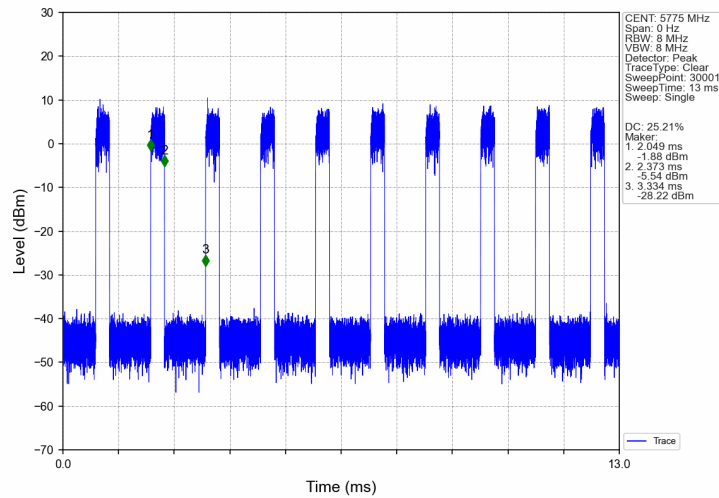

802.11ac(VHT20)_MCH_5785MHz_Ant1_NTNV

802.11ac(VHT20)_HCH_5825MHz_Ant1_NTNV

802.11ac(VHT40)_LCH_5190MHz_Ant1_NTNV

802.11ac(VHT40)_HCH_5230MHz_Ant1_NTNV

802.11ac(VHT40)_LCH_5755MHz_Ant1_NTNV

802.11ac(VHT40)_HCH_5795MHz_Ant1_NTNV

802.11ac(VHT80)_MCH_5210MHz_Ant1_NTNV

802.11ac(VHT80)_MCH_5775MHz_Ant1_NTNV

802.11ax(HEW20)_LCH_5180MHz_SU_Ant1_NTNV

802.11ax(HEW20)_MCH_5200MHz_SU_Ant1_NTNV

802.11ax(HEW20)_HCH_5240MHz_SU_Ant1_NTNV

802.11ax(HEW20)_LCH_5745MHz_SU_Ant1_NTNV