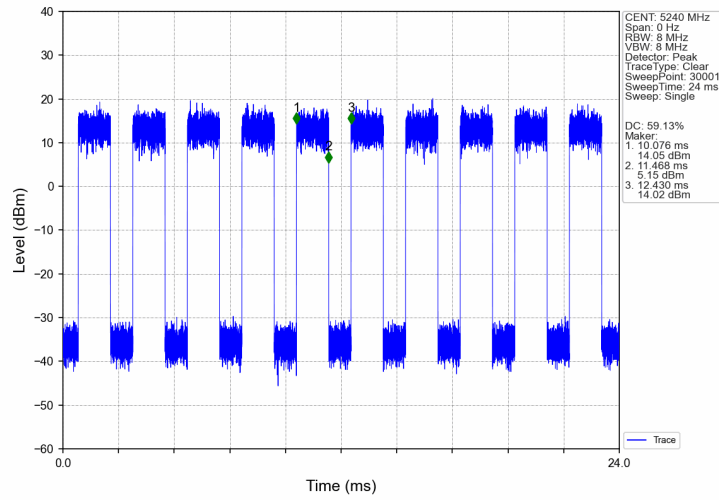

802.11ax (HEW40)	SISO	5190	SU	0.652	1.614	40.40	3.94	0.25
		5230	SU	0.652	1.614	40.40	3.94	0.03
		5755	SU	0.652	1.614	40.40	3.94	0.23
		5795	SU	0.653	1.615	40.43	3.93	0.26
802.11ax (HEW80)	SISO	5210	SU	0.325	1.285	25.29	5.97	4.59
		5775	SU	0.324	1.285	25.21	5.98	0.03
802.11ax (HEW20)	MIMO	5180	SU	1.308	2.270	57.62	2.39	1.39
		5200	SU	1.308	2.305	56.75	2.46	1.16
		5240	SU	1.309	2.270	57.67	2.39	1.65
		5745	SU	1.308	2.269	57.65	2.39	0.24
		5785	SU	1.308	2.270	57.62	2.39	0.26
		5825	SU	1.308	2.270	57.62	2.39	0.04
802.11ax (HEW40)	MIMO	5190	SU	1.309	2.271	57.64	2.39	1.42
		5230	SU	1.308	2.270	57.62	2.39	0.26
		5755	SU	0.652	1.614	40.40	3.94	0.26
		5795	SU	0.652	1.713	38.06	4.20	22.19
802.11ax (HEW80)	MIMO	5210	SU	0.324	1.285	25.21	5.98	4.60
		5775	SU	0.325	1.717	18.93	7.23	6.36

1.2 Test Graph

1.2.1 Ant1

802.11a_HCH_5240MHz_Ant1_NTNV

802.11a_LCH_5745MHz_Ant1_NTNV

802.11a_MCH_5785MHz_Ant1_NTNV

802.11a_HCH_5825MHz_Ant1_NTNV

802.11n(HT20)_LCH_5180MHz_Ant1_NTNV

802.11n(HT20)_MCH_5200MHz_Ant1_NTNV