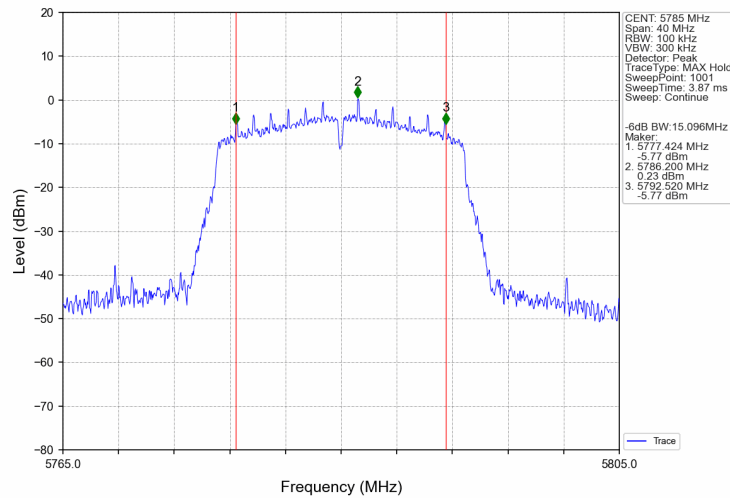

2.2.2 6dB BW

802.11a_LCH_5745MHz_Ant1_NTNV

802.11a_MCH_5785MHz_Ant1_NTNV

802.11a_HCH_5825MHz_Ant1_NTNV

802.11n(HT20)_LCH_5745MHz_Ant1_NTNV

802.11n(HT20)_MCH_5785MHz_Ant1_NTNV

802.11n(HT20)_HCH_5825MHz_Ant1_NTNV

802.11n(HT40)_LCH_5755MHz_Ant1_NTNV

802.11n(HT40)_HCH_5795MHz_Ant1_NTNV

802.11ac(VHT20)_LCH_5745MHz_Ant1_NTNV

802.11ac(VHT20)_MCH_5785MHz_Ant1_NTNV

802.11ac(VHT20)_HCH_5825MHz_Ant1_NTNV

802.11ac(VHT40)_LCH_5755MHz_Ant1_NTNV

802.11ac(VHT40)_HCH_5795MHz_Ant1_NTNV

802.11ac(VHT80)_MCH_5775MHz_Ant1_NTNV

802.11ac(VHT20)_LCH_5745MHz_Ant1_NTNV

802.11ac(VHT20)_MCH_5785MHz_Ant1_NTNV

802.11ac(VHT20)_HCH_5825MHz_Ant1_NTNV

802.11ac(VHT40)_LCH_5755MHz_Ant1_NTNV