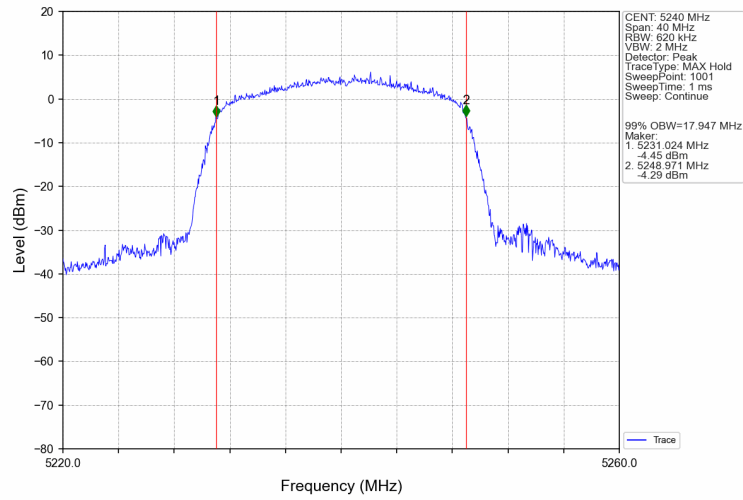

2.2 Test Graph

2.2.1 OBW

802.11a_HCH_5240MHz_Ant1_NTNV

802.11a_LCH_5745MHz_Ant1_NTNV

802.11a_MCH_5785MHz_Ant1_NTNV

802.11a_HCH_5825MHz_Ant1_NTNV

802.11n(HT20)_LCH_5180MHz_Ant1_NTNV

802.11n(HT20)_MCH_5200MHz_Ant1_NTNV

802.11n(HT20)_HCH_5240MHz_Ant1_NTNV

802.11n(HT20)_LCH_5745MHz_Ant1_NTNV

802.11n(HT20)_MCH_5785MHz_Ant1_NTNV

802.11n(HT20)_HCH_5825MHz_Ant1_NTNV

802.11n(HT40)_LCH_5190MHz_Ant1_NTNV

802.11n(HT40)_HCH_5230MHz_Ant1_NTNV