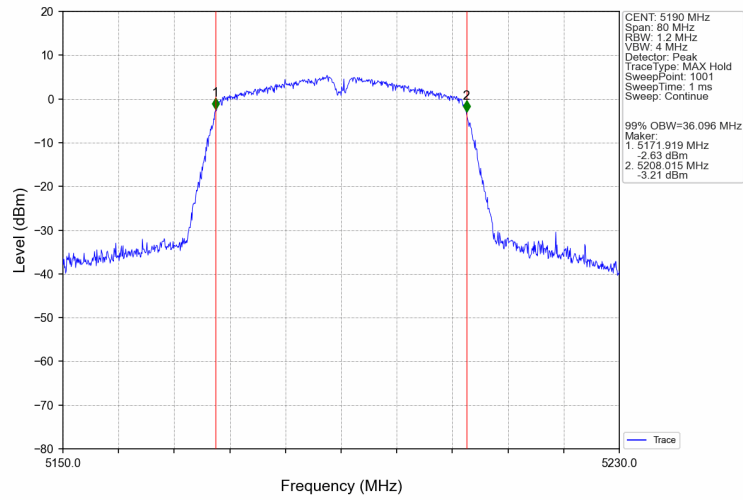

802.11ac(VHT80)_MCH_5210MHz_Ant1_NTNV

802.11ac(VHT80)_MCH_5775MHz_Ant1_NTNV

802.11ac(VHT20)_LCH_5180MHz_Ant1_NTNV

802.11ac(VHT20)_MCH_5200MHz_Ant1_NTNV

802.11ac(VHT20)_HCH_5240MHz_Ant1_NTNV

802.11ac(VHT20)_LCH_5745MHz_Ant1_NTNV

802.11ac(VHT20)_MCH_5785MHz_Ant1_NTNV

802.11ac(VHT20)_HCH_5825MHz_Ant1_NTNV

802.11ac(VHT40)_LCH_5190MHz_Ant1_NTNV

802.11ac(VHT40)_HCH_5230MHz_Ant1_NTNV

802.11ac(VHT40)_LCH_5755MHz_Ant1_NTNV

802.11ac(VHT40)_HCH_5795MHz_Ant1_NTNV