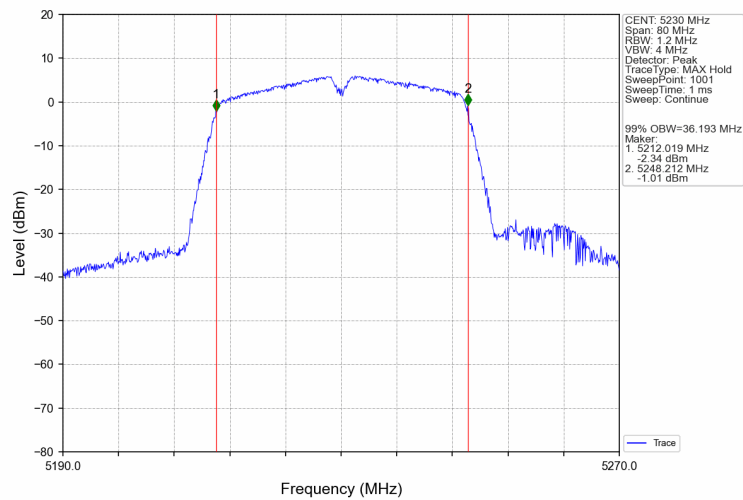

2.2 Test Graph

2.2.1 OBW

802.11a_HCH_5240MHz_Ant1_NTNV

802.11a_LCH_5745MHz_Ant1_NTNV

802.11a_MCH_5785MHz_Ant1_NTNV

802.11a_HCH_5825MHz_Ant1_NTNV

802.11n(HT20)_LCH_5180MHz_Ant1_NTNV

802.11n(HT20)_MCH_5200MHz_Ant1_NTNV

802.11n(HT20)_HCH_5240MHz_Ant1_NTNV

802.11n(HT20)_LCH_5745MHz_Ant1_NTNV

802.11n(HT20)_MCH_5785MHz_Ant1_NTNV

802.11n(HT20)_HCH_5825MHz_Ant1_NTNV

802.11n(HT40)_LCH_5190MHz_Ant1_NTNV

802.11n(HT40)_HCH_5230MHz_Ant1_NTNV

802.11n(HT40)_LCH_5755MHz_Ant1_NTNV

802.11n(HT40)_HCH_5795MHz_Ant1_NTNV

802.11ac(VHT20)_LCH_5180MHz_Ant1_NTNV

802.11ac(VHT20)_MCH_5200MHz_Ant1_NTNV

802.11ac(VHT20)_HCH_5240MHz_Ant1_NTNV

802.11ac(VHT20)_LCH_5745MHz_Ant1_NTNV