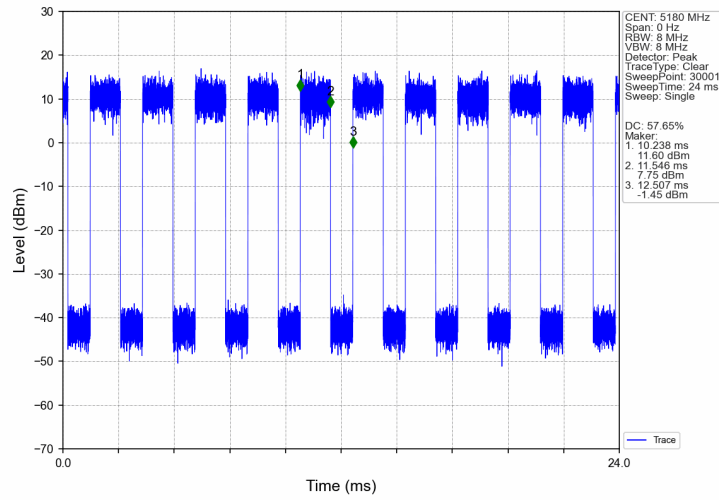

802.11n(HT40)_LCH_5755MHz_Ant1_NTNV

802.11n(HT40)_HCH_5795MHz_Ant1_NTNV

802.11ac(VHT20)_LCH_5180MHz_Ant1_NTNV

802.11ac(VHT20)_MCH_5200MHz_Ant1_NTNV

802.11ac(VHT20)_HCH_5240MHz_Ant1_NTNV

802.11ac(VHT20)_LCH_5745MHz_Ant1_NTNV

802.11ac(VHT20)_MCH_5785MHz_Ant1_NTNV

802.11ac(VHT20)_HCH_5825MHz_Ant1_NTNV

802.11ac(VHT40)_LCH_5190MHz_Ant1_NTNV

802.11ac(VHT40)_HCH_5230MHz_Ant1_NTNV

802.11ac(VHT40)_LCH_5755MHz_Ant1_NTNV

802.11ac(VHT40)_HCH_5795MHz_Ant1_NTNV