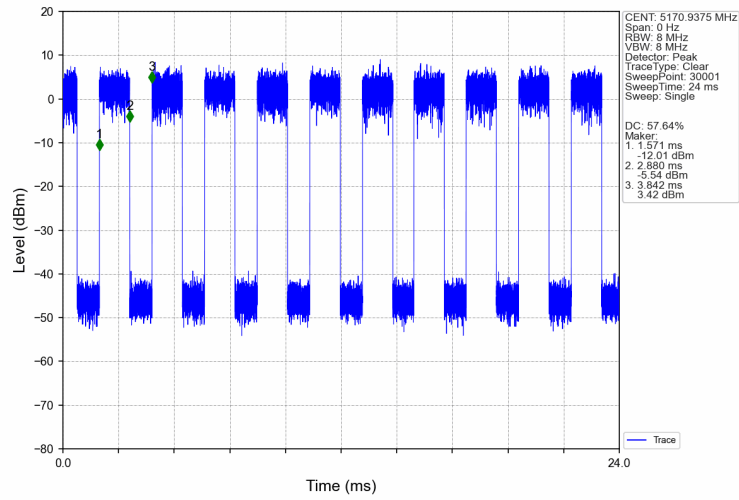

802.11ax(HEW40)_HCH_5795MHz_SU_Ant1_NTNV

802.11ax(HEW80)_MCH_5210MHz_SU_Ant1_NTNV

802.11ax(HEW80)_MCH_5775MHz_SU_Ant1_NTNV

802.11ax(HEW20)_LCH_5180MHz_SU_Ant1_NTNV

802.11ax(HEW20)_MCH_5200MHz_SU_Ant1_NTNV

802.11ax(HEW20)_HCH_5240MHz_SU_Ant1_NTNV

802.11ax(HEW20)_LCH_5745MHz_SU_Ant1_NTNV

802.11ax(HEW20)_MCH_5785MHz_SU_Ant1_NTNV

802.11ax(HEW20)_HCH_5825MHz_SU_Ant1_NTNV

802.11ax(HEW40)_LCH_5190MHz_SU_Ant1_NTNV

802.11ax(HEW40)_HCH_5230MHz_SU_Ant1_NTNV

802.11ax(HEW40)_LCH_5755MHz_SU_Ant1_NTNV

802.11ax(HEW40)_HCH_5795MHz_SU_Ant1_NTNV

802.11ax(HEW80)_MCH_5210MHz_SU_Ant1_NTNV

802.11ax(HEW80)_MCH_5775MHz_SU_Ant1_NTNV