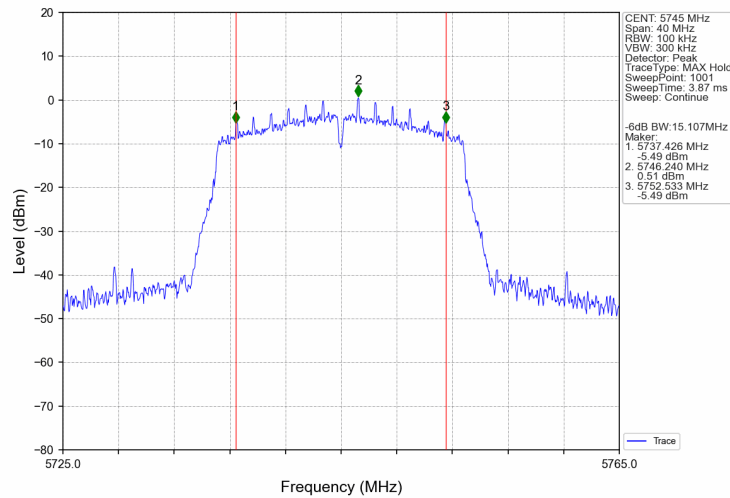

802.11ax(HEW40)_HCH_5230MHz_SU_Ant1_NTNV

802.11ax(HEW40)_LCH_5755MHz_SU_Ant1_NTNV

802.11ax(HEW40)_HCH_5795MHz_SU_Ant1_NTNV

802.11ax(HEW80)_MCH_5210MHz_SU_Ant1_NTNV

802.11ax(HEW80)_MCH_5775MHz_SU_Ant1_NTNV

2.2.2 6dB BW

802.11a_LCH_5745MHz_Ant1_NTNV

802.11a_MCH_5785MHz_Ant1_NTNV

802.11a_HCH_5825MHz_Ant1_NTNV

802.11n(HT20)_LCH_5745MHz_Ant1_NTNV

802.11n(HT20)_MCH_5785MHz_Ant1_NTNV

802.11n(HT20)_HCH_5825MHz_Ant1_NTNV

802.11n(HT40)_LCH_5755MHz_Ant1_NTNV

802.11n(HT40)_HCH_5795MHz_Ant1_NTNV

802.11ac(VHT20)_LCH_5745MHz_Ant1_NTNV

802.11ac(VHT20)_MCH_5785MHz_Ant1_NTNV

802.11ac(VHT20)_HCH_5825MHz_Ant1_NTNV

802.11ac(VHT40)_LCH_5755MHz_Ant1_NTNV