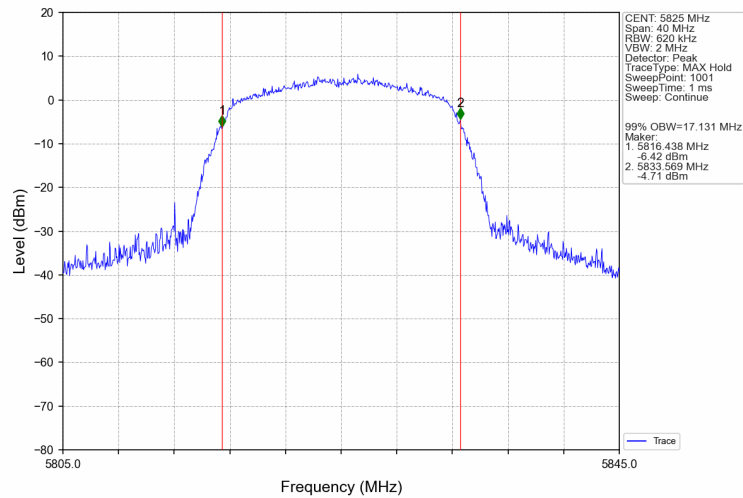

2.2 Test Graph

2.2.1 OBW

802.11a_HCH_5240MHz_Ant1_NTNV

802.11a_LCH_5745MHz_Ant1_NTNV

802.11a_MCH_5785MHz_Ant1_NTNV

802.11a_HCH_5825MHz_Ant1_NTNV

802.11n(HT20)_LCH_5180MHz_Ant1_NTNV

802.11n(HT20)_MCH_5200MHz_Ant1_NTNV

802.11n(HT20)_HCH_5240MHz_Ant1_NTNV

802.11n(HT20)_LCH_5745MHz_Ant1_NTNV

802.11n(HT20)_MCH_5785MHz_Ant1_NTNV

802.11n(HT20)_HCH_5825MHz_Ant1_NTNV

802.11n(HT40)_LCH_5190MHz_Ant1_NTNV

802.11n(HT40)_HCH_5230MHz_Ant1_NTNV