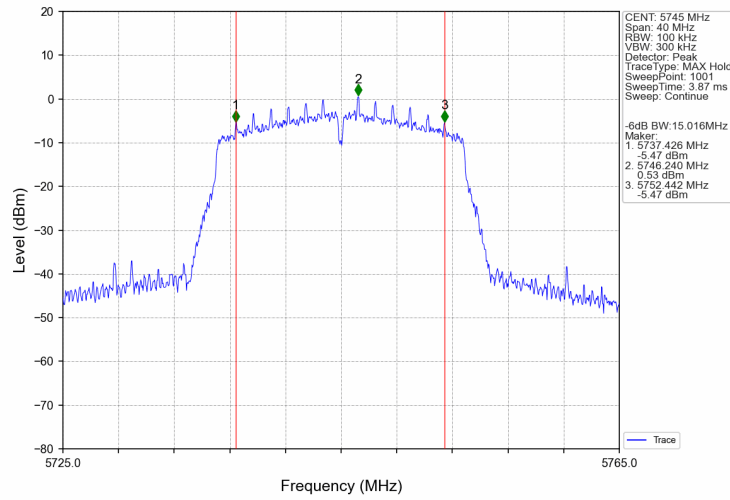

802.11ax(HEW40)_HCH_5230MHz_SU_Ant1_NTNV

802.11ax(HEW40)_LCH_5755MHz_SU_Ant1_NTNV

802.11ax(HEW40)_HCH_5795MHz_SU_Ant1_NTNV

802.11ax(HEW80)_MCH_5210MHz_SU_Ant1_NTNV

802.11ax(HEW80)_MCH_5775MHz_SU_Ant1_NTNV

2.2.2 6dB BW

802.11a_LCH_5745MHz_Ant1_NTNV

802.11a_MCH_5785MHz_Ant1_NTNV

802.11a_HCH_5825MHz_Ant1_NTNV

802.11n(HT20)_LCH_5745MHz_Ant1_NTNV

802.11n(HT20)_MCH_5785MHz_Ant1_NTNV

802.11n(HT20)_HCH_5825MHz_Ant1_NTNV

802.11n(HT40)_LCH_5755MHz_Ant1_NTNV

802.11n(HT40)_HCH_5795MHz_Ant1_NTNV

802.11ac(VHT20)_LCH_5745MHz_Ant1_NTNV

802.11ac(VHT20)_MCH_5785MHz_Ant1_NTNV

802.11ac(VHT20)_HCH_5825MHz_Ant1_NTNV

802.11ac(VHT40)_LCH_5755MHz_Ant1_NTNV