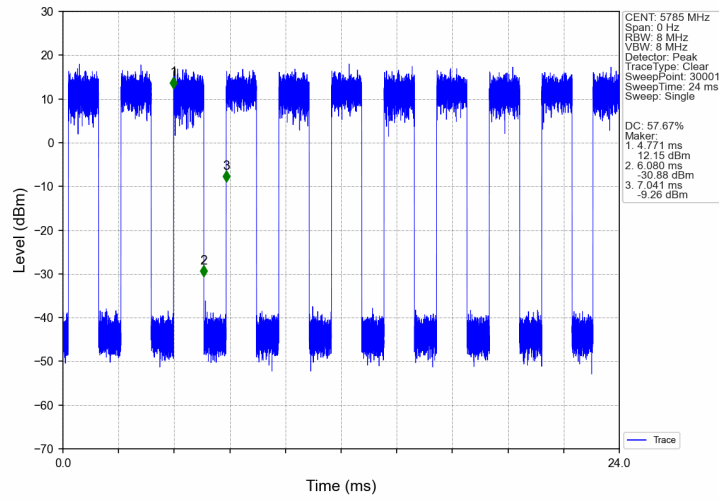

802.11ac(VHT80)_MCH_5210MHz_Ant1_NTNV

802.11ac(VHT80)_MCH_5775MHz_Ant1_NTNV

802.11ac(VHT20)_LCH_5180MHz_Ant1_NTNV

802.11ac(VHT20)_MCH_5200MHz_Ant1_NTNV

802.11ac(VHT20)_HCH_5240MHz_Ant1_NTNV

802.11ac(VHT20)_LCH_5745MHz_Ant1_NTNV

802.11ac(VHT20)_MCH_5785MHz_Ant1_NTNV

802.11ac(VHT20)_HCH_5825MHz_Ant1_NTNV

802.11ac(VHT40)_LCH_5190MHz_Ant1_NTNV

802.11ac(VHT40)_HCH_5230MHz_Ant1_NTNV

802.11ac(VHT40)_LCH_5755MHz_Ant1_NTNV

802.11ac(VHT40)_HCH_5795MHz_Ant1_NTNV