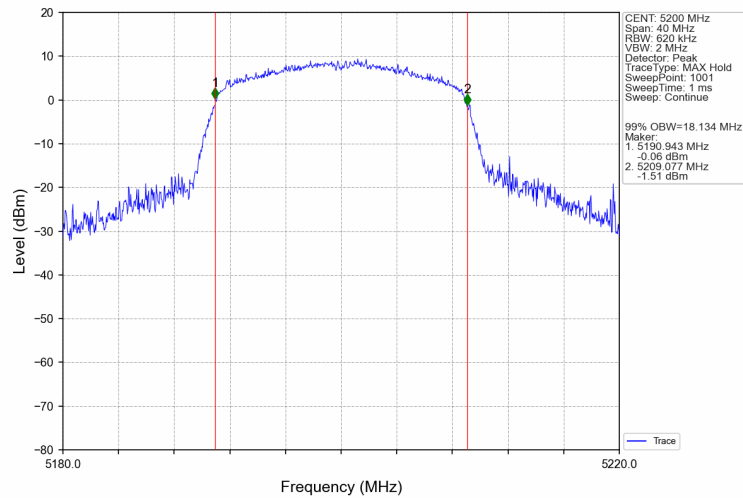

802.11ac(VHT80)_MCH_5210MHz_Ant1_NTNV

802.11ac(VHT80)_MCH_5775MHz_Ant1_NTNV

802.11ac(VHT20)_LCH_5180MHz_Ant1_NTNV

802.11ac(VHT20)_MCH_5200MHz_Ant1_NTNV

802.11ac(VHT20)_HCH_5240MHz_Ant1_NTNV

802.11ac(VHT20)_LCH_5745MHz_Ant1_NTNV

802.11ac(VHT20)_MCH_5785MHz_Ant1_NTNV

802.11ac(VHT20)_HCH_5825MHz_Ant1_NTNV

802.11ac(VHT40)_LCH_5190MHz_Ant1_NTNV

802.11ac(VHT40)_HCH_5230MHz_Ant1_NTNV

802.11ac(VHT40)_LCH_5755MHz_Ant1_NTNV

802.11ac(VHT40)_HCH_5795MHz_Ant1_NTNV