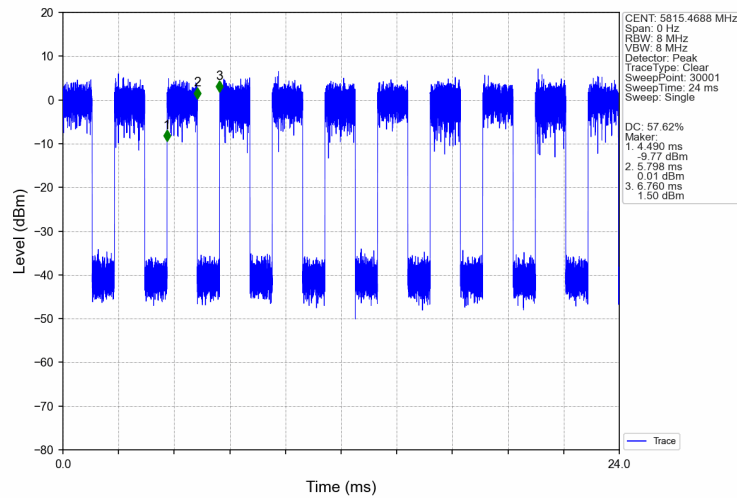

802.11ax(HEW40)_HCH_5795MHz_SU_Ant1_NTNV

802.11ax(HEW80)_MCH_5210MHz_SU_Ant1_NTNV

802.11ax(HEW80)_MCH_5775MHz_SU_Ant1_NTNV

802.11ax(HEW20)_LCH_5180MHz_SU_Ant1_NTNV

802.11ax(HEW20)_MCH_5200MHz_SU_Ant1_NTNV

802.11ax(HEW20)_HCH_5240MHz_SU_Ant1_NTNV

802.11ax(HEW20)_LCH_5745MHz_SU_Ant1_NTNV

802.11ax(HEW20)_MCH_5785MHz_SU_Ant1_NTNV

802.11ax(HEW20)_HCH_5825MHz_SU_Ant1_NTNV

802.11ax(HEW40)_LCH_5190MHz_SU_Ant1_NTNV

802.11ax(HEW40)_HCH_5230MHz_SU_Ant1_NTNV

802.11ax(HEW40)_LCH_5755MHz_SU_Ant1_NTNV

802.11ax(HEW40)_HCH_5795MHz_SU_Ant1_NTNV

802.11ax(HEW80)_MCH_5210MHz_SU_Ant1_NTNV

802.11ax(HEW80)_MCH_5775MHz_SU_Ant1_NTNV