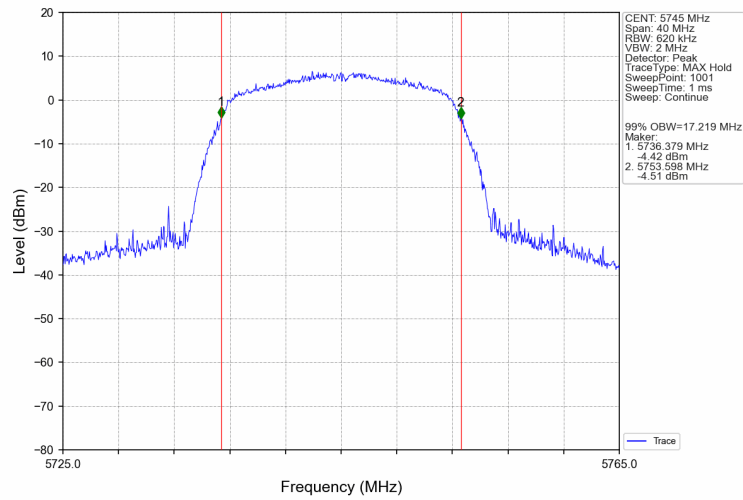

2.2 Test Graph

2.2.1 OBW

802.11a_HCH_5240MHz_Ant1_NTNV

802.11a_LCH_5745MHz_Ant1_NTNV

802.11a_MCH_5785MHz_Ant1_NTNV

802.11a_HCH_5825MHz_Ant1_NTNV

802.11n(HT20)_LCH_5180MHz_Ant1_NTNV

802.11n(HT20)_MCH_5200MHz_Ant1_NTNV

802.11n(HT20)_HCH_5240MHz_Ant1_NTNV

802.11n(HT20)_LCH_5745MHz_Ant1_NTNV

802.11n(HT20)_MCH_5785MHz_Ant1_NTNV

802.11n(HT20)_HCH_5825MHz_Ant1_NTNV

802.11n(HT40)_LCH_5190MHz_Ant1_NTNV

802.11n(HT40)_HCH_5230MHz_Ant1_NTNV