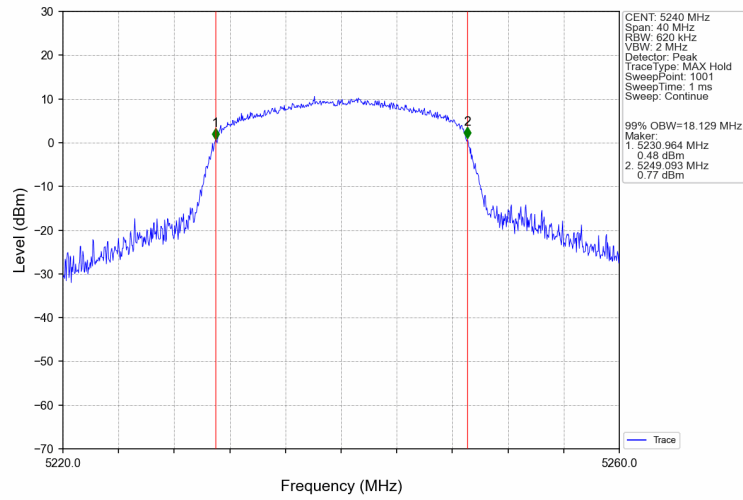

802.11ac(VHT80)_MCH_5210MHz_Ant1_NTNV

802.11ac(VHT80)_MCH_5775MHz_Ant1_NTNV

802.11ac(VHT20)_LCH_5180MHz_Ant1_NTNV

802.11ac(VHT20)_MCH_5200MHz_Ant1_NTNV

802.11ac(VHT20)_HCH_5240MHz_Ant1_NTNV

802.11ac(VHT20)_LCH_5745MHz_Ant1_NTNV

802.11ac(VHT20)_MCH_5785MHz_Ant1_NTNV

802.11ac(VHT20)_HCH_5825MHz_Ant1_NTNV

802.11ac(VHT40)_LCH_5190MHz_Ant1_NTNV

802.11ac(VHT40)_HCH_5230MHz_Ant1_NTNV

802.11ac(VHT40)_LCH_5755MHz_Ant1_NTNV

802.11ac(VHT40)_HCH_5795MHz_Ant1_NTNV