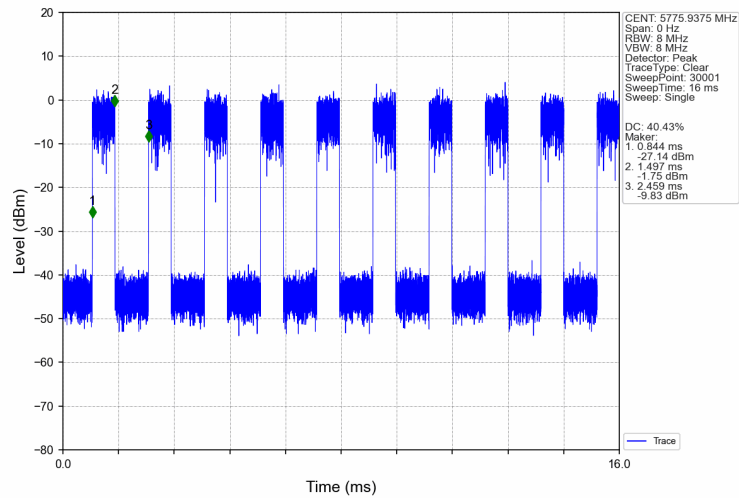

802.11ax(HEW20)_MCH_5785MHz_SU_Ant1_NTNV

802.11ax(HEW20)_HCH_5825MHz_SU_Ant1_NTNV

802.11ax(HEW40)_LCH_5190MHz_SU_Ant1_NTNV

802.11ax(HEW40)_HCH_5230MHz_SU_Ant1_NTNV

802.11ax(HEW40)_LCH_5755MHz_SU_Ant1_NTNV

802.11ax(HEW40)_HCH_5795MHz_SU_Ant1_NTNV

802.11ax(HEW80)_MCH_5210MHz_SU_Ant1_NTNV

802.11ax(HEW80)_MCH_5775MHz_SU_Ant1_NTNV

802.11ax(HEW20)_LCH_5180MHz_SU_Ant1_NTNV

802.11ax(HEW20)_MCH_5200MHz_SU_Ant1_NTNV