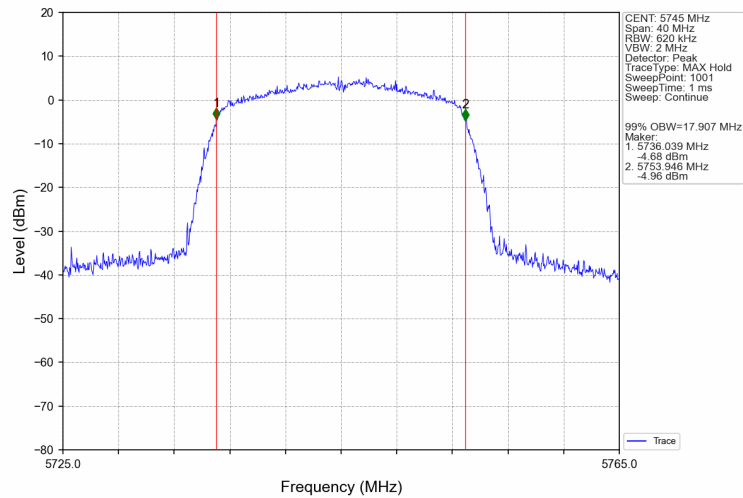

802.11ac(VHT80)_MCH_5210MHz_Ant1_NTNV

802.11ac(VHT80)_MCH_5775MHz_Ant1_NTNV

802.11ac(VHT20)_LCH_5180MHz_Ant1_NTNV

802.11ac(VHT20)_MCH_5200MHz_Ant1_NTNV

802.11ac(VHT20)_HCH_5240MHz_Ant1_NTNV

802.11ac(VHT20)_LCH_5745MHz_Ant1_NTNV

802.11ac(VHT20)_MCH_5785MHz_Ant1_NTNV

802.11ac(VHT20)_HCH_5825MHz_Ant1_NTNV

802.11ac(VHT40)_LCH_5190MHz_Ant1_NTNV

802.11ac(VHT40)_HCH_5230MHz_Ant1_NTNV

802.11ac(VHT40)_LCH_5755MHz_Ant1_NTNV

802.11ac(VHT40)_HCH_5795MHz_Ant1_NTNV