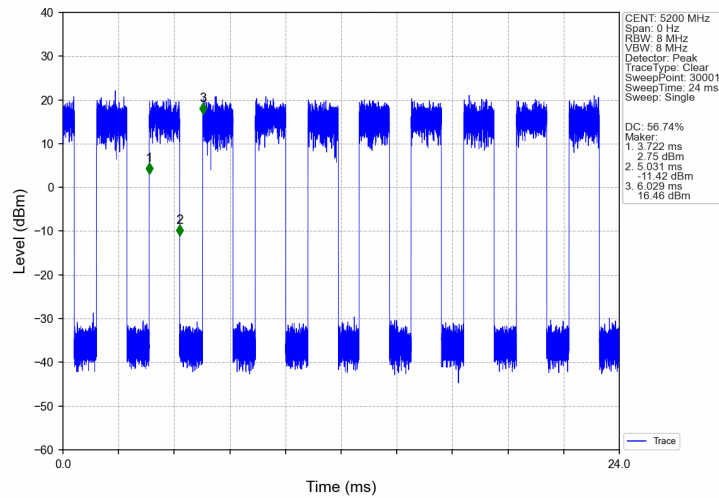

802.11ac(VHT80)_MCH_5210MHz_Ant1_NTNV

802.11ac(VHT80)_MCH_5775MHz_Ant1_NTNV

802.11ac(VHT20)_LCH_5180MHz_Ant1_NTNV

802.11ac(VHT20)_MCH_5200MHz_Ant1_NTNV

802.11ac(VHT20)_HCH_5240MHz_Ant1_NTNV

802.11ac(VHT20)_LCH_5745MHz_Ant1_NTNV

802.11ac(VHT20)_MCH_5785MHz_Ant1_NTNV

802.11ac(VHT20)_HCH_5825MHz_Ant1_NTNV

802.11ac(VHT40)_LCH_5190MHz_Ant1_NTNV

802.11ac(VHT40)_HCH_5230MHz_Ant1_NTNV

802.11ac(VHT40)_LCH_5755MHz_Ant1_NTNV

802.11ac(VHT40)_HCH_5795MHz_Ant1_NTNV