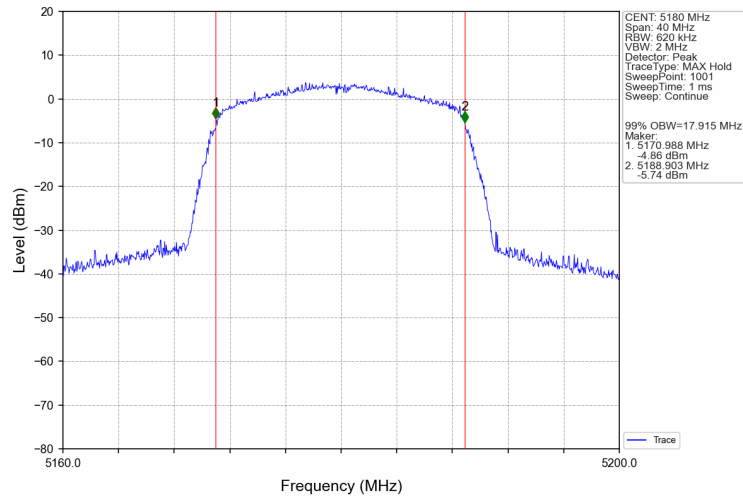

2.2 Test Graph

2.2.1 OBW

802.11a_HCH_5240MHz_Ant1_NTNV

802.11a_LCH_5745MHz_Ant1_NTNV

802.11a_MCH_5785MHz_Ant1_NTNV

802.11a_HCH_5825MHz_Ant1_NTNV

802.11n(HT20)_LCH_5180MHz_Ant1_NTNV

802.11n(HT20)_MCH_5200MHz_Ant1_NTNV

802.11n(HT20)_HCH_5240MHz_Ant1_NTNV

802.11n(HT20)_LCH_5745MHz_Ant1_NTNV

802.11n(HT20)_MCH_5785MHz_Ant1_NTNV

802.11n(HT20)_HCH_5825MHz_Ant1_NTNV

802.11n(HT40)_LCH_5190MHz_Ant1_NTNV

802.11n(HT40)_HCH_5230MHz_Ant1_NTNV

802.11n(HT40)_LCH_5755MHz_Ant1_NTNV

802.11n(HT40)_HCH_5795MHz_Ant1_NTNV

802.11ac(VHT20)_LCH_5180MHz_Ant1_NTNV

802.11ac(VHT20)_MCH_5200MHz_Ant1_NTNV

802.11ac(VHT20)_HCH_5240MHz_Ant1_NTNV

802.11ac(VHT20)_LCH_5745MHz_Ant1_NTNV