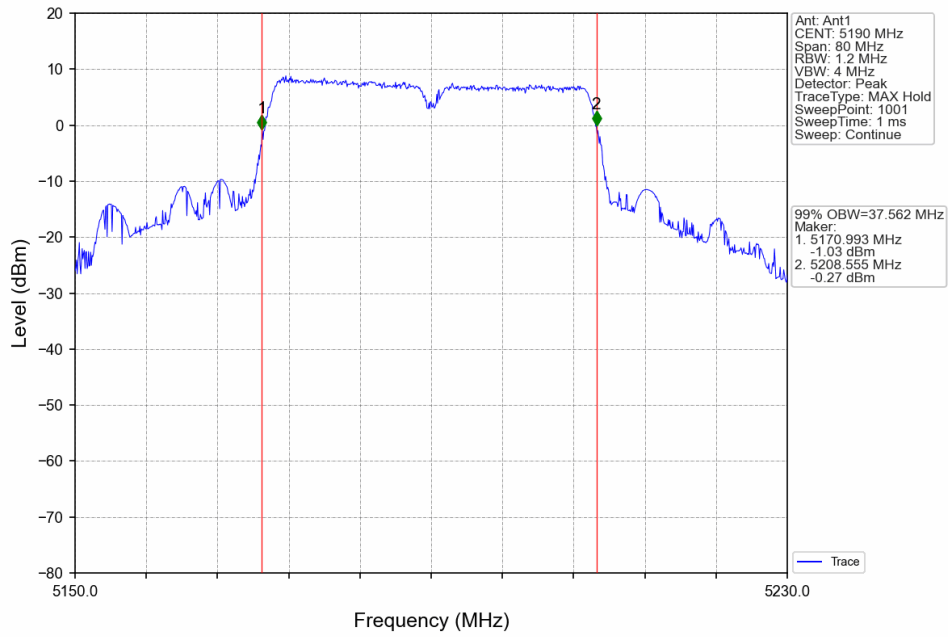

802.11ax(HEW40)_HCH_5795MHz_SU_Ant1_NTNV

802.11ax(HEW80)_MCH_5210MHz_SU_Ant1_NTNV

802.11ax(HEW80)_MCH_5775MHz_SU_Ant1_NTNV

802.11ax(HEW20)_LCH_5180MHz_SU_Ant1_NTNV

802.11ax(HEW20)_MCH_5200MHz_SU_Ant1_NTNV

802.11ax(HEW20)_HCH_5240MHz_SU_Ant1_NTNV

802.11ax(HEW20)_LCH_5745MHz_SU_Ant1_NTNV

802.11ax(HEW20)_MCH_5785MHz_SU_Ant1_NTNV

802.11ax(HEW20)_HCH_5825MHz_SU_Ant1_NTNV

802.11ax(HEW40)_LCH_5190MHz_SU_Ant1_NTNV

802.11ax(HEW40)_HCH_5230MHz_SU_Ant1_NTNV

802.11ax(HEW40)_LCH_5755MHz_SU_Ant1_NTNV

802.11ax(HEW40)_HCH_5795MHz_SU_Ant1_NTNV

802.11ax(HEW80)_MCH_5210MHz_SU_Ant1_NTNV

802.11ax(HEW80)_MCH_5775MHz_SU_Ant1_NTNV

2.2.2 6dB BW

802.11a_LCH_5745MHz_Ant1_NTNV

802.11a_MCH_5785MHz_Ant1_NTNV

802.11a_HCH_5825MHz_Ant1_NTNV

802.11n(HT20)_LCH_5745MHz_Ant1_NTNV

802.11n(HT20)_MCH_5785MHz_Ant1_NTNV

802.11n(HT20)_HCH_5825MHz_Ant1_NTNV