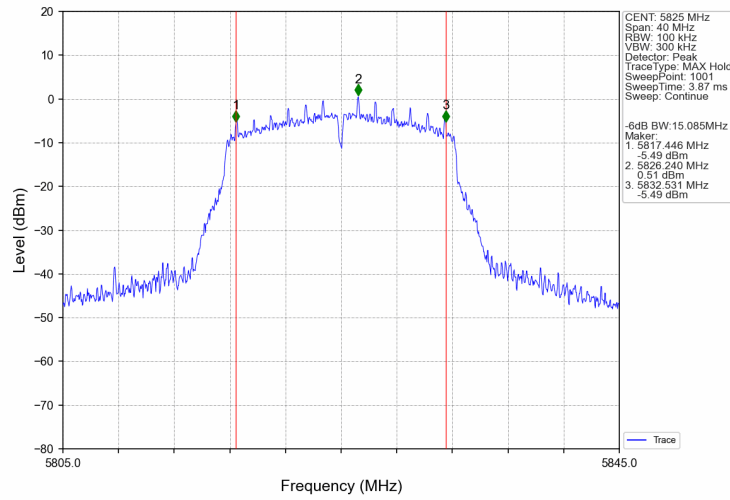

802.11ax(HEW40)_HCH_5230MHz_SU_Ant1_NTNV

802.11ax(HEW40)_LCH_5755MHz_SU_Ant1_NTNV

802.11ax(HEW40)_HCH_5795MHz_SU_Ant1_NTNV

802.11ax(HEW80)_MCH_5210MHz_SU_Ant1_NTNV

802.11ax(HEW80)_MCH_5775MHz_SU_Ant1_NTNV

2.2.2 6dB BW

802.11a_LCH_5745MHz_Ant1_NTNV

802.11a_MCH_5785MHz_Ant1_NTNV

802.11a_HCH_5825MHz_Ant1_NTNV

802.11n(HT20)_LCH_5745MHz_Ant1_NTNV

802.11n(HT20)_MCH_5785MHz_Ant1_NTNV

802.11n(HT20)_HCH_5825MHz_Ant1_NTNV

802.11n(HT40)_LCH_5755MHz_Ant1_NTNV

802.11n(HT40)_HCH_5795MHz_Ant1_NTNV

802.11ac(VHT20)_LCH_5745MHz_Ant1_NTNV

802.11ac(VHT20)_MCH_5785MHz_Ant1_NTNV

802.11ac(VHT20)_HCH_5825MHz_Ant1_NTNV

802.11ac(VHT40)_LCH_5755MHz_Ant1_NTNV