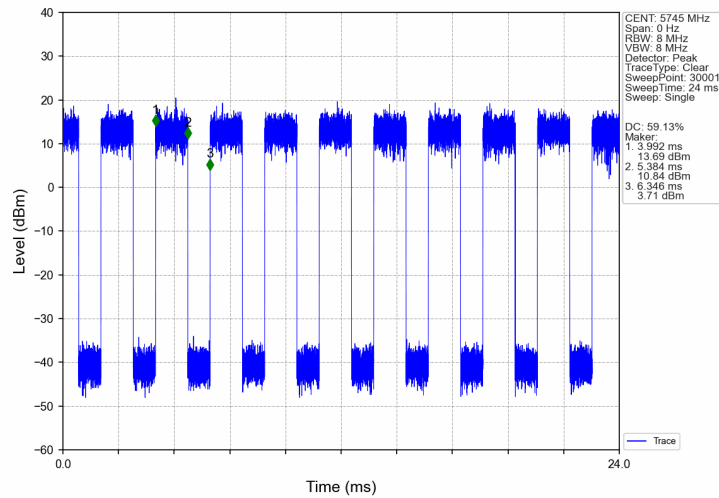

802.11ax (HEW40)	SISO	5190	SU	0.652	1.614	40.40	3.94	0.25
		5230	SU	0.652	1.614	40.40	3.94	0.03
		5755	SU	0.652	1.614	40.40	3.94	0.23
		5795	SU	0.653	1.615	40.43	3.93	0.26
802.11ax (HEW80)	SISO	5210	SU	0.325	1.285	25.29	5.97	4.59
		5775	SU	0.324	1.285	25.21	5.98	0.03
802.11ax (HEW20)	MIMO	5180	SU	1.308	2.270	57.62	2.39	1.39
		5200	SU	1.308	2.305	56.75	2.46	1.16
		5240	SU	1.309	2.270	57.67	2.39	1.65
		5745	SU	1.308	2.269	57.65	2.39	0.24
		5785	SU	1.308	2.270	57.62	2.39	0.26
		5825	SU	1.308	2.270	57.62	2.39	0.04
802.11ax (HEW40)	MIMO	5190	SU	1.309	2.271	57.64	2.39	1.42
		5230	SU	1.308	2.270	57.62	2.39	0.26
		5755	SU	0.652	1.614	40.40	3.94	0.26
		5795	SU	0.652	1.713	38.06	4.20	22.19
802.11ax (HEW80)	MIMO	5210	SU	0.324	1.285	25.21	5.98	4.60
		5775	SU	0.325	1.717	18.93	7.23	6.36

1.2 Test Graph

1.2.1 Ant1

802.11a_HCH_5240MHz_Ant1_NTNV

802.11a_LCH_5745MHz_Ant1_NTNV

802.11a_MCH_5785MHz_Ant1_NTNV

802.11a_HCH_5825MHz_Ant1_NTNV

802.11n(HT20)_LCH_5180MHz_Ant1_NTNV

802.11n(HT20)_MCH_5200MHz_Ant1_NTNV

802.11n(HT20)_HCH_5240MHz_Ant1_NTNV

802.11n(HT20)_LCH_5745MHz_Ant1_NTNV

802.11n(HT20)_MCH_5785MHz_Ant1_NTNV

802.11n(HT20)_HCH_5825MHz_Ant1_NTNV

802.11n(HT40)_LCH_5190MHz_Ant1_NTNV

802.11n(HT40)_HCH_5230MHz_Ant1_NTNV