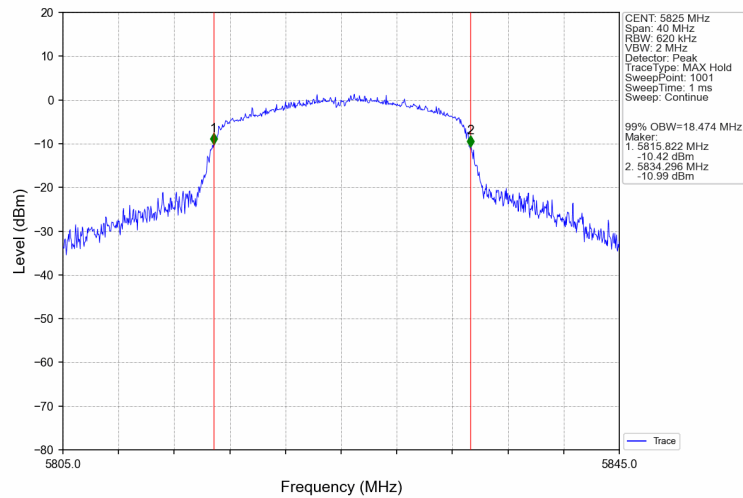

802.11ax(HEW40)_HCH_5795MHz_SU_Ant1_NTNV

802.11ax(HEW80)_MCH_5210MHz_SU_Ant1_NTNV

802.11ax(HEW80)_MCH_5775MHz_SU_Ant1_NTNV

802.11ax(HEW20)_LCH_5180MHz_SU_Ant1_NTNV

802.11ax(HEW20)_MCH_5200MHz_SU_Ant1_NTNV

802.11ax(HEW20)_HCH_5240MHz_SU_Ant1_NTNV

802.11ax(HEW20)_LCH_5745MHz_SU_Ant1_NTNV

802.11ax(HEW20)_MCH_5785MHz_SU_Ant1_NTNV

802.11ax(HEW20)_HCH_5825MHz_SU_Ant1_NTNV

802.11ax(HEW40)_LCH_5190MHz_SU_Ant1_NTNV

802.11ax(HEW40)_HCH_5230MHz_SU_Ant1_NTNV

802.11ax(HEW40)_LCH_5755MHz_SU_Ant1_NTNV

802.11ax(HEW40)_HCH_5795MHz_SU_Ant1_NTNV

802.11ax(HEW80)_MCH_5210MHz_SU_Ant1_NTNV

802.11ax(HEW80)_MCH_5775MHz_SU_Ant1_NTNV