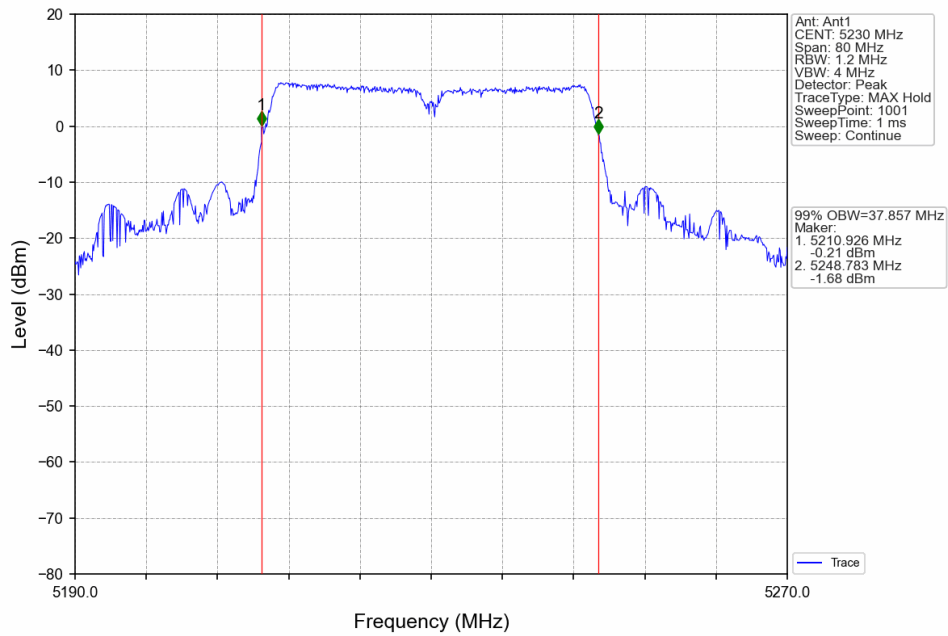

802.11ax(HEW40)_HCH_5795MHz_SU_Ant1_NTNV

802.11ax(HEW80)_MCH_5210MHz_SU_Ant1_NTNV

802.11ax(HEW80)_MCH_5775MHz_SU_Ant1_NTNV

802.11ax(HEW20)_LCH_5180MHz_SU_Ant1_NTNV

802.11ax(HEW20)_MCH_5200MHz_SU_Ant1_NTNV

802.11ax(HEW20)_HCH_5240MHz_SU_Ant1_NTNV

802.11ax(HEW20)_LCH_5745MHz_SU_Ant1_NTNV

802.11ax(HEW20)_MCH_5785MHz_SU_Ant1_NTNV

802.11ax(HEW20)_HCH_5825MHz_SU_Ant1_NTNV

802.11ax(HEW40)_LCH_5190MHz_SU_Ant1_NTNV

802.11ax(HEW40)_HCH_5230MHz_SU_Ant1_NTNV

802.11ax(HEW40)_LCH_5755MHz_SU_Ant1_NTNV

802.11ax(HEW40)_HCH_5795MHz_SU_Ant1_NTNV

802.11ax(HEW80)_MCH_5210MHz_SU_Ant1_NTNV

802.11ax(HEW80)_MCH_5775MHz_SU_Ant1_NTNV

2.2.2 6dB BW

802.11a_LCH_5745MHz_Ant1_NTNV

802.11a_MCH_5785MHz_Ant1_NTNV

802.11a_HCH_5825MHz_Ant1_NTNV

802.11n(HT20)_LCH_5745MHz_Ant1_NTNV

802.11n(HT20)_MCH_5785MHz_Ant1_NTNV

802.11n(HT20)_HCH_5825MHz_Ant1_NTNV