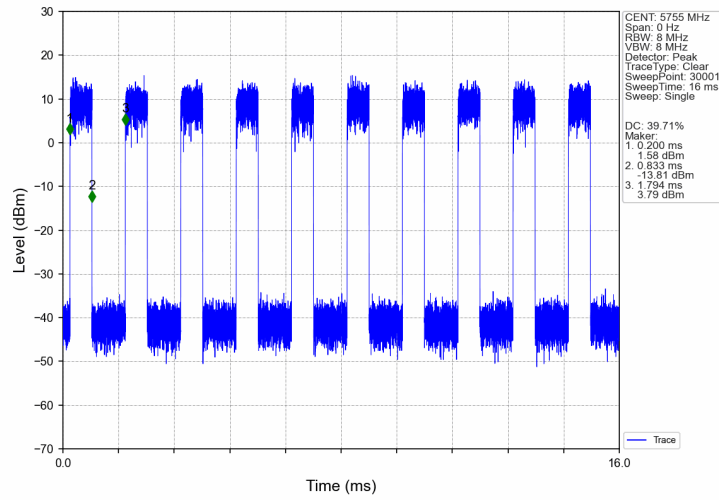

802.11n(HT40)_LCH_5755MHz_Ant1_NTNV