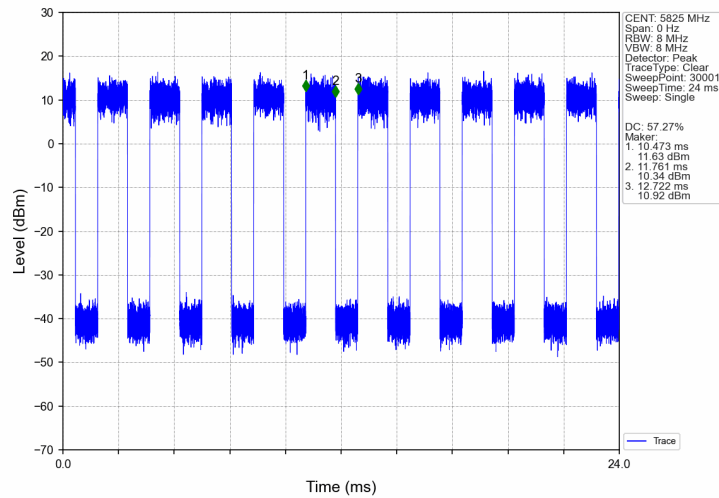

1.2 Test Graph

1.2.1 Ant1

802.11a_HCH_5240MHz_Ant1_NTNV

802.11a_LCH_5745MHz_Ant1_NTNV

802.11a_MCH_5785MHz_Ant1_NTNV

802.11a_HCH_5825MHz_Ant1_NTNV

802.11n(HT20)_LCH_5180MHz_Ant1_NTNV

802.11n(HT20)_MCH_5200MHz_Ant1_NTNV

802.11n(HT20)_HCH_5240MHz_Ant1_NTNV

802.11n(HT20)_LCH_5745MHz_Ant1_NTNV

802.11n(HT20)_MCH_5785MHz_Ant1_NTNV

802.11n(HT20)_HCH_5825MHz_Ant1_NTNV

802.11n(HT40)_LCH_5190MHz_Ant1_NTNV

802.11n(HT40)_HCH_5230MHz_Ant1_NTNV