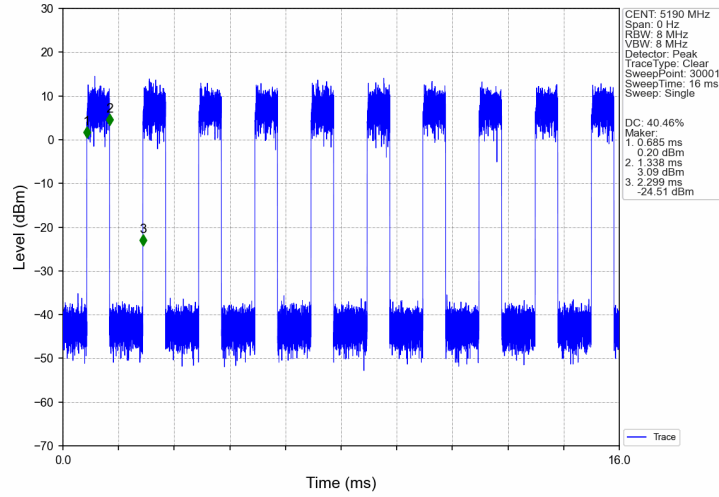

802.11ac(VHT40)_LCH_5190MHz_Ant1_NTNV