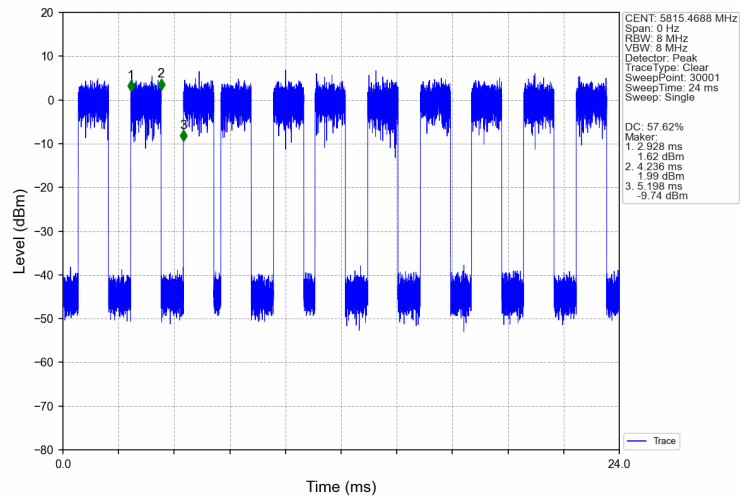

802.11ac(VHT80)_MCH_5210MHz_Ant1_NTNV

802.11ac(VHT80)_MCH_5775MHz_Ant1_NTNV

802.11ax(HEW20)_LCH_5180MHz_SU_Ant1_NTNV

802.11ax(HEW20)_MCH_5200MHz_SU_Ant1_NTNV

802.11ax(HEW20)_HCH_5240MHz_SU_Ant1_NTNV

802.11ax(HEW20)_LCH_5745MHz_SU_Ant1_NTNV

802.11ax(HEW20)_MCH_5785MHz_SU_Ant1_NTNV

802.11ax(HEW20)_HCH_5825MHz_SU_Ant1_NTNV

802.11ax(HEW40)_LCH_5190MHz_SU_Ant1_NTNV

802.11ax(HEW40)_HCH_5230MHz_SU_Ant1_NTNV

802.11ax(HEW40)_LCH_5755MHz_SU_Ant1_NTNV