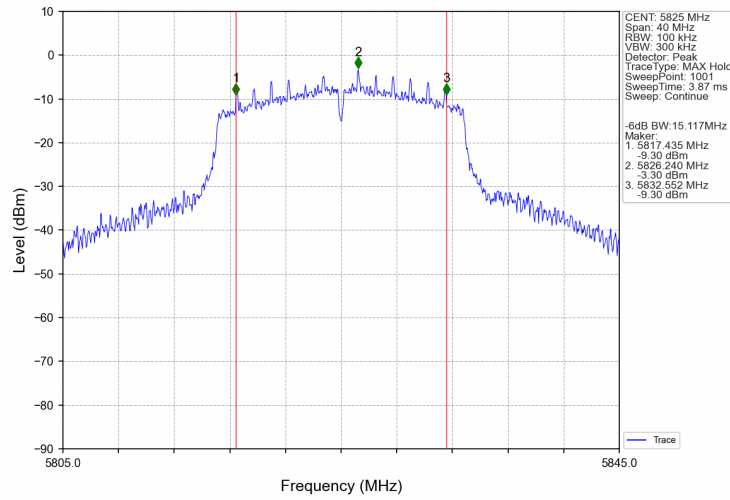

802.11ac(VHT40)_HCH_5795MHz_Ant1_NTNV

802.11ac(VHT80)_MCH_5775MHz_Ant1_NTNV

802.11ac(VHT20)_LCH_5745MHz_Ant1_NTNV

802.11ac(VHT20)_MCH_5785MHz_Ant1_NTNV

802.11ac(VHT20)_HCH_5825MHz_Ant1_NTNV

802.11ac(VHT40)_LCH_5755MHz_Ant1_NTNV

802.11ac(VHT40)_HCH_5795MHz_Ant1_NTNV

802.11ac(VHT80)_MCH_5775MHz_Ant1_NTNV

802.11ax(HEW20)_LCH_5745MHz_SU_Ant1_NTNV

802.11ax(HEW20)_MCH_5785MHz_SU_Ant1_NTNV

802.11ax(HEW20)_HCH_5825MHz_SU_Ant1_NTNV

802.11ax(HEW40)_LCH_5755MHz_SU_Ant1_NTNV