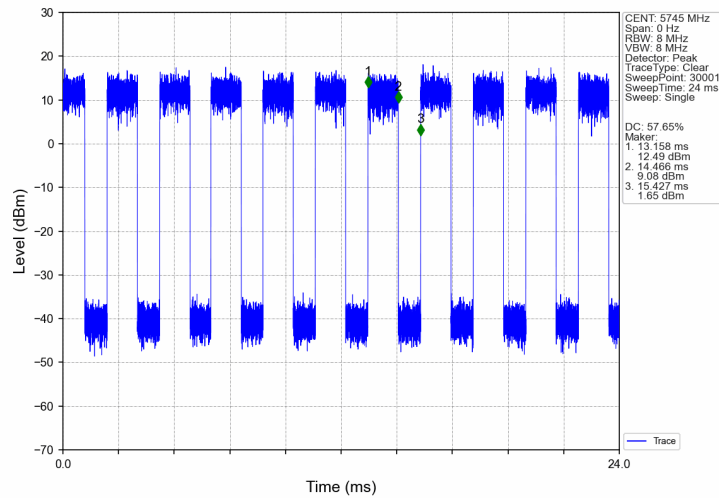

802.11n(HT40)_LCH_5755MHz_Ant1_NTNV

802.11n(HT40)_HCH_5795MHz_Ant1_NTNV

802.11ac(VHT20)_LCH_5180MHz_Ant1_NTNV

802.11ac(VHT20)_MCH_5200MHz_Ant1_NTNV

802.11ac(VHT20)_HCH_5240MHz_Ant1_NTNV

802.11ac(VHT20)_LCH_5745MHz_Ant1_NTNV

802.11ac(VHT20)_MCH_5785MHz_Ant1_NTNV

802.11ac(VHT20)_HCH_5825MHz_Ant1_NTNV

802.11ac(VHT40)_LCH_5190MHz_Ant1_NTNV

802.11ac(VHT40)_HCH_5230MHz_Ant1_NTNV

802.11ac(VHT40)_LCH_5755MHz_Ant1_NTNV

802.11ac(VHT40)_HCH_5795MHz_Ant1_NTNV