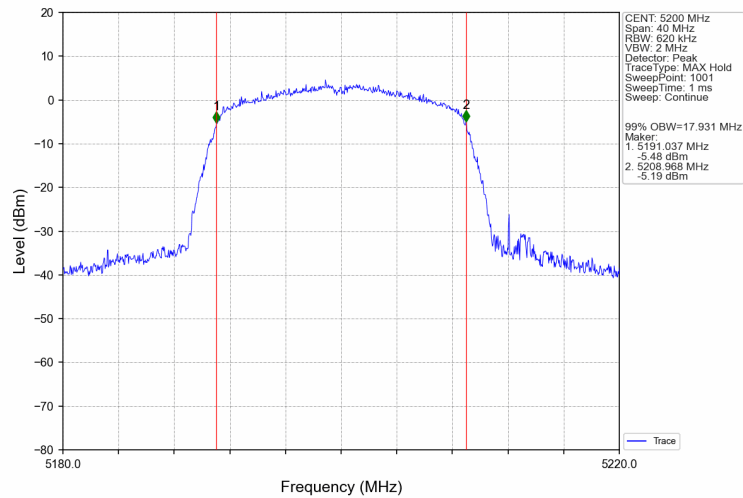

2.2 Test Graph

2.2.1 OBW

802.11a_HCH_5240MHz_Ant1_NTNV

802.11a_LCH_5745MHz_Ant1_NTNV

802.11a_MCH_5785MHz_Ant1_NTNV

802.11a_HCH_5825MHz_Ant1_NTNV

802.11n(HT20)_LCH_5180MHz_Ant1_NTNV

802.11n(HT20)_MCH_5200MHz_Ant1_NTNV

802.11n(HT20)_HCH_5240MHz_Ant1_NTNV

802.11n(HT20)_LCH_5745MHz_Ant1_NTNV

802.11n(HT20)_MCH_5785MHz_Ant1_NTNV

802.11n(HT20)_HCH_5825MHz_Ant1_NTNV

802.11n(HT40)_LCH_5190MHz_Ant1_NTNV

802.11n(HT40)_HCH_5230MHz_Ant1_NTNV