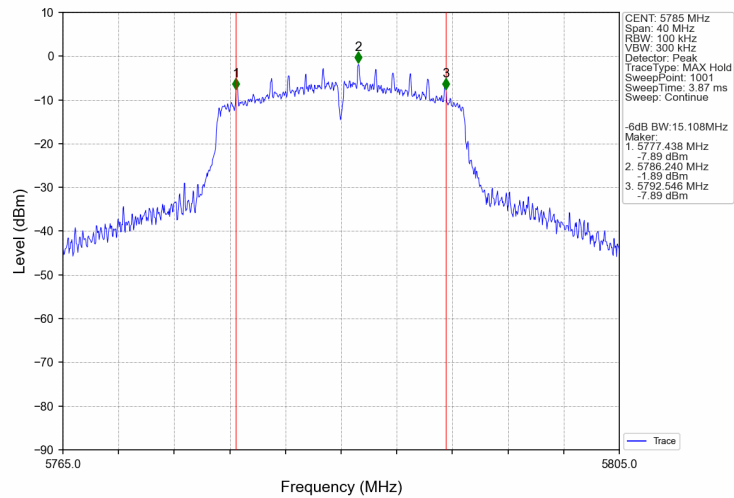

802.11ac(VHT40)_HCH_5795MHz_Ant1_NTNV

802.11ac(VHT80)_MCH_5775MHz_Ant1_NTNV

802.11ac(VHT20)_LCH_5745MHz_Ant1_NTNV

802.11ac(VHT20)_MCH_5785MHz_Ant1_NTNV

802.11ac(VHT20)_HCH_5825MHz_Ant1_NTNV

802.11ac(VHT40)_LCH_5755MHz_Ant1_NTNV

802.11ac(VHT40)_HCH_5795MHz_Ant1_NTNV

802.11ac(VHT80)_MCH_5775MHz_Ant1_NTNV

802.11ax(HEW20)_LCH_5745MHz_SU_Ant1_NTNV

802.11ax(HEW20)_MCH_5785MHz_SU_Ant1_NTNV

802.11ax(HEW20)_HCH_5825MHz_SU_Ant1_NTNV

802.11ax(HEW40)_LCH_5755MHz_SU_Ant1_NTNV