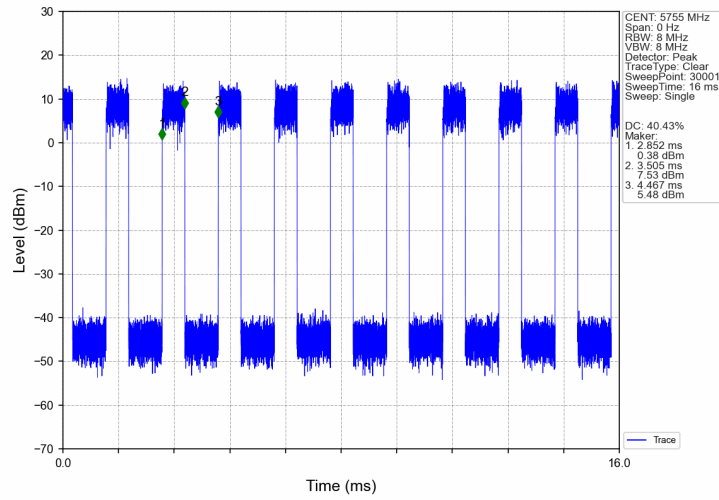

802.11ac(VHT20)_MCH_5785MHz_Ant1_NTNV

802.11ac(VHT20)_HCH_5825MHz_Ant1_NTNV

802.11ac(VHT40)_LCH_5190MHz_Ant1_NTNV

802.11ac(VHT40)_HCH_5230MHz_Ant1_NTNV

802.11ac(VHT40)_LCH_5755MHz_Ant1_NTNV

802.11ac(VHT40)_HCH_5795MHz_Ant1_NTNV

802.11ac(VHT80)_MCH_5210MHz_Ant1_NTNV

802.11ac(VHT80)_MCH_5775MHz_Ant1_NTNV

802.11ax(HEW20)_LCH_5180MHz_SU_Ant1_NTNV

802.11ax(HEW20)_MCH_5200MHz_SU_Ant1_NTNV

802.11ax(HEW20)_HCH_5240MHz_SU_Ant1_NTNV

802.11ax(HEW20)_LCH_5745MHz_SU_Ant1_NTNV