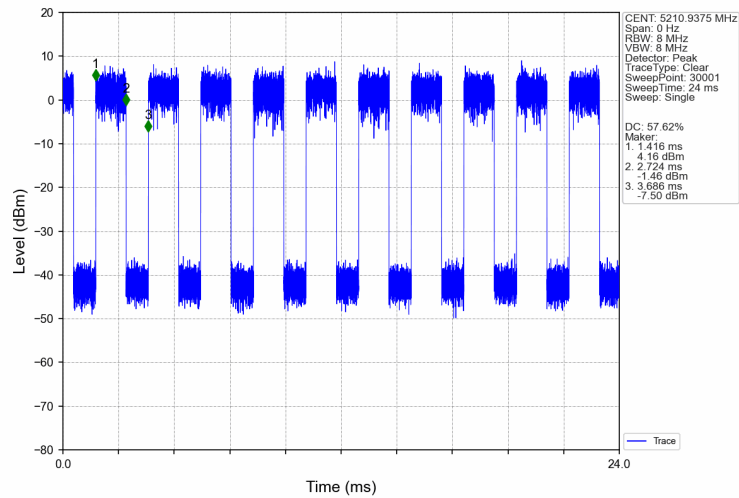

802.11ax(HEW40)_HCH_5795MHz_SU_Ant1_NTNV

802.11ax(HEW80)_MCH_5210MHz_SU_Ant1_NTNV

802.11ax(HEW80)_MCH_5775MHz_SU_Ant1_NTNV

802.11ax(HEW20)_LCH_5180MHz_SU_Ant1_NTNV

802.11ax(HEW20)_MCH_5200MHz_SU_Ant1_NTNV

802.11ax(HEW20)_HCH_5240MHz_SU_Ant1_NTNV

802.11ax(HEW20)_LCH_5745MHz_SU_Ant1_NTNV

802.11ax(HEW20)_MCH_5785MHz_SU_Ant1_NTNV

802.11ax(HEW20)_HCH_5825MHz_SU_Ant1_NTNV

802.11ax(HEW40)_LCH_5190MHz_SU_Ant1_NTNV

802.11ax(HEW40)_HCH_5230MHz_SU_Ant1_NTNV

802.11ax(HEW40)_LCH_5755MHz_SU_Ant1_NTNV

802.11ax(HEW40)_HCH_5795MHz_SU_Ant1_NTNV

802.11ax(HEW80)_MCH_5210MHz_SU_Ant1_NTNV

802.11ax(HEW80)_MCH_5775MHz_SU_Ant1_NTNV