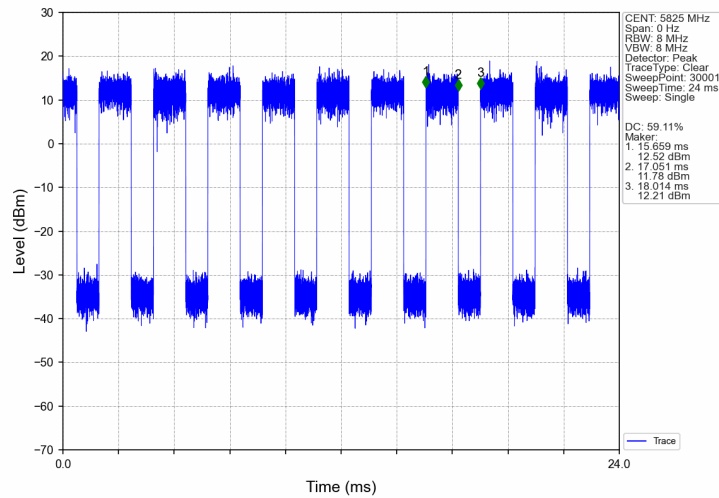

802.11ax (HEW40)	SISO	5190	SU	0.652	1.614	40.40	3.94	0.25
		5230	SU	0.652	1.614	40.40	3.94	0.03
		5755	SU	0.652	1.614	40.40	3.94	0.23
		5795	SU	0.653	1.615	40.43	3.93	0.26
802.11ax (HEW80)	SISO	5210	SU	0.325	1.285	25.29	5.97	4.59
		5775	SU	0.324	1.285	25.21	5.98	0.03
802.11ax (HEW20)	MIMO	5180	SU	1.308	2.270	57.62	2.39	1.39
		5200	SU	1.308	2.305	56.75	2.46	1.16
		5240	SU	1.309	2.270	57.67	2.39	1.65
		5745	SU	1.308	2.269	57.65	2.39	0.24
		5785	SU	1.308	2.270	57.62	2.39	0.26
		5825	SU	1.308	2.270	57.62	2.39	0.04
802.11ax (HEW40)	MIMO	5190	SU	1.309	2.271	57.64	2.39	1.42
		5230	SU	1.308	2.270	57.62	2.39	0.26
		5755	SU	0.652	1.614	40.40	3.94	0.26
		5795	SU	0.652	1.713	38.06	4.20	22.19
802.11ax (HEW80)	MIMO	5210	SU	0.324	1.285	25.21	5.98	4.60
		5775	SU	0.325	1.717	18.93	7.23	6.36

1.2 Test Graph

1.2.1 Ant1

802.11a_HCH_5240MHz_Ant1_NTNV

802.11a_LCH_5745MHz_Ant1_NTNV

802.11a_MCH_5785MHz_Ant1_NTNV

802.11a_HCH_5825MHz_Ant1_NTNV

802.11n(HT20)_LCH_5180MHz_Ant1_NTNV

802.11n(HT20)_MCH_5200MHz_Ant1_NTNV

802.11n(HT20)_HCH_5240MHz_Ant1_NTNV

802.11n(HT20)_LCH_5745MHz_Ant1_NTNV

802.11n(HT20)_MCH_5785MHz_Ant1_NTNV

802.11n(HT20)_HCH_5825MHz_Ant1_NTNV

802.11n(HT40)_LCH_5190MHz_Ant1_NTNV

802.11n(HT40)_HCH_5230MHz_Ant1_NTNV