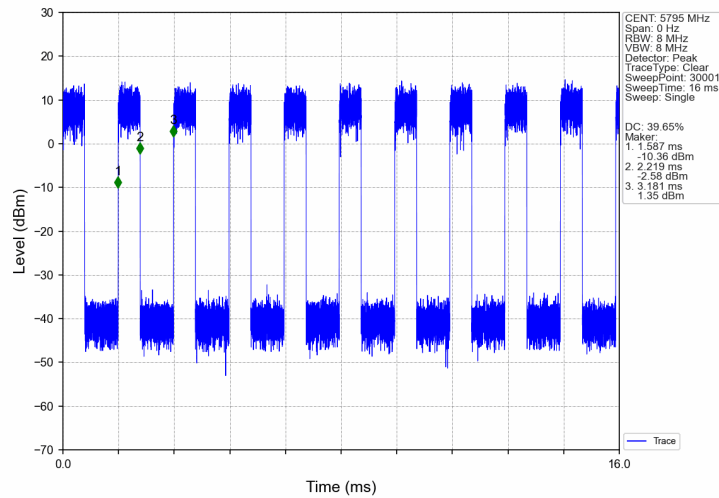

802.11n(HT40)_HCH_5795MHz_Ant1_NTNV