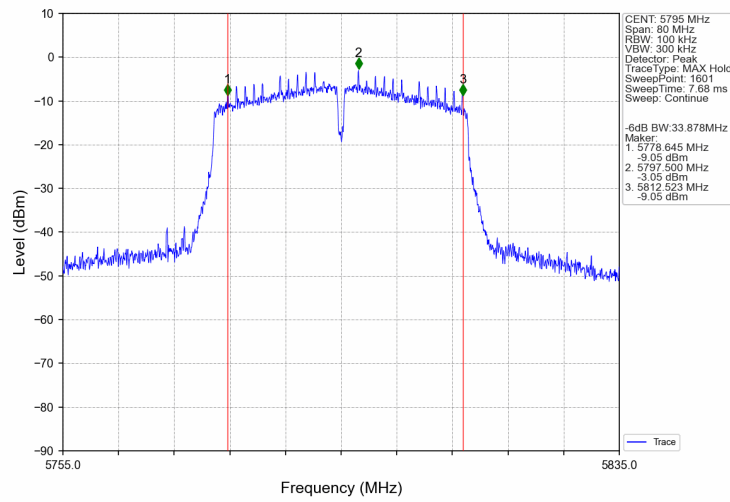

2.2.2 6dB BW

802.11a_LCH_5745MHz_Ant1_NTNV

802.11a_MCH_5785MHz_Ant1_NTNV

802.11a_HCH_5825MHz_Ant1_NTNV

802.11n(HT20)_LCH_5745MHz_Ant1_NTNV

802.11n(HT20)_MCH_5785MHz_Ant1_NTNV

802.11n(HT20)_HCH_5825MHz_Ant1_NTNV

802.11n(HT40)_LCH_5755MHz_Ant1_NTNV

802.11n(HT40)_HCH_5795MHz_Ant1_NTNV

802.11ac(VHT20)_LCH_5745MHz_Ant1_NTNV

802.11ac(VHT20)_MCH_5785MHz_Ant1_NTNV

802.11ac(VHT20)_HCH_5825MHz_Ant1_NTNV

802.11ac(VHT40)_LCH_5755MHz_Ant1_NTNV

802.11ac(VHT40)_HCH_5795MHz_Ant1_NTNV

802.11ac(VHT80)_MCH_5775MHz_Ant1_NTNV

802.11ac(VHT20)_LCH_5745MHz_Ant1_NTNV

802.11ac(VHT20)_MCH_5785MHz_Ant1_NTNV

802.11ac(VHT20)_HCH_5825MHz_Ant1_NTNV

802.11ac(VHT40)_LCH_5755MHz_Ant1_NTNV