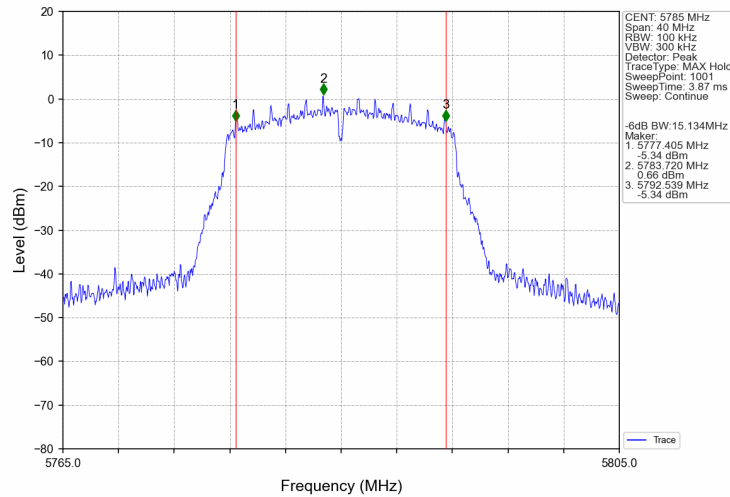

802.11ax(HEW20)_HCH_5240MHz_SU_Ant1_NTNV

802.11ax(HEW20)_LCH_5745MHz_SU_Ant1_NTNV

802.11ax(HEW20)_MCH_5785MHz_SU_Ant1_NTNV

802.11ax(HEW20)_HCH_5825MHz_SU_Ant1_NTNV

802.11ax(HEW40)_LCH_5190MHz_SU_Ant1_NTNV

802.11ax(HEW40)_HCH_5230MHz_SU_Ant1_NTNV

802.11ax(HEW40)_LCH_5755MHz_SU_Ant1_NTNV

802.11ax(HEW40)_HCH_5795MHz_SU_Ant1_NTNV

802.11ax(HEW80)_MCH_5210MHz_SU_Ant1_NTNV

802.11ax(HEW80)_MCH_5775MHz_SU_Ant1_NTNV

2.2.2 6dB BW

802.11a_LCH_5745MHz_Ant1_NTNV

802.11a_MCH_5785MHz_Ant1_NTNV

802.11a_HCH_5825MHz_Ant1_NTNV

802.11n(HT20)_LCH_5745MHz_Ant1_NTNV

802.11n(HT20)_MCH_5785MHz_Ant1_NTNV

802.11n(HT20)_HCH_5825MHz_Ant1_NTNV