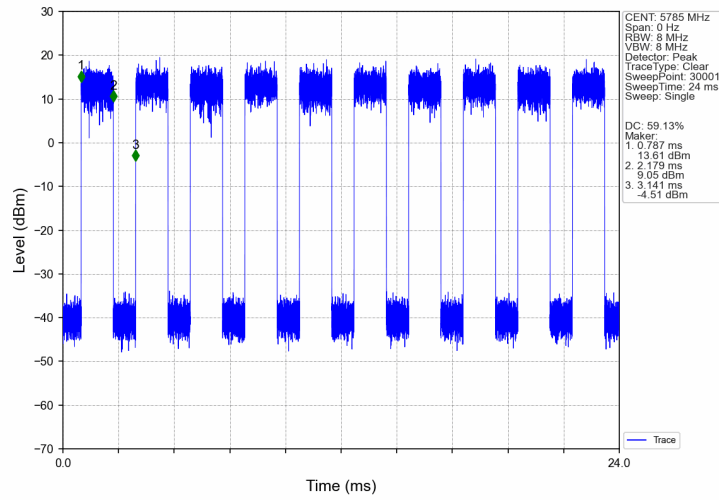

802.11ax (HEW40)	SISO	5190	SU	0.652	1.614	40.40	3.94	0.25
		5230	SU	0.652	1.614	40.40	3.94	0.03
		5755	SU	0.652	1.614	40.40	3.94	0.23
		5795	SU	0.653	1.615	40.43	3.93	0.26
802.11ax (HEW80)	SISO	5210	SU	0.325	1.285	25.29	5.97	4.59
		5775	SU	0.324	1.285	25.21	5.98	0.03
802.11ax (HEW20)	MIMO	5180	SU	1.308	2.270	57.62	2.39	1.39
		5200	SU	1.308	2.305	56.75	2.46	1.16
		5240	SU	1.309	2.270	57.67	2.39	1.65
		5745	SU	1.308	2.269	57.65	2.39	0.24
		5785	SU	1.308	2.270	57.62	2.39	0.26
		5825	SU	1.308	2.270	57.62	2.39	0.04
802.11ax (HEW40)	MIMO	5190	SU	1.309	2.271	57.64	2.39	1.42
		5230	SU	1.308	2.270	57.62	2.39	0.26
		5755	SU	0.652	1.614	40.40	3.94	0.26
		5795	SU	0.652	1.713	38.06	4.20	22.19
802.11ax (HEW80)	MIMO	5210	SU	0.324	1.285	25.21	5.98	4.60
		5775	SU	0.325	1.717	18.93	7.23	6.36

1.2 Test Graph

1.2.1 Ant1

802.11a_HCH_5240MHz_Ant1_NTNV

802.11a_LCH_5745MHz_Ant1_NTNV

802.11a_MCH_5785MHz_Ant1_NTNV

802.11a_HCH_5825MHz_Ant1_NTNV

802.11n(HT20)_LCH_5180MHz_Ant1_NTNV

802.11n(HT20)_MCH_5200MHz_Ant1_NTNV