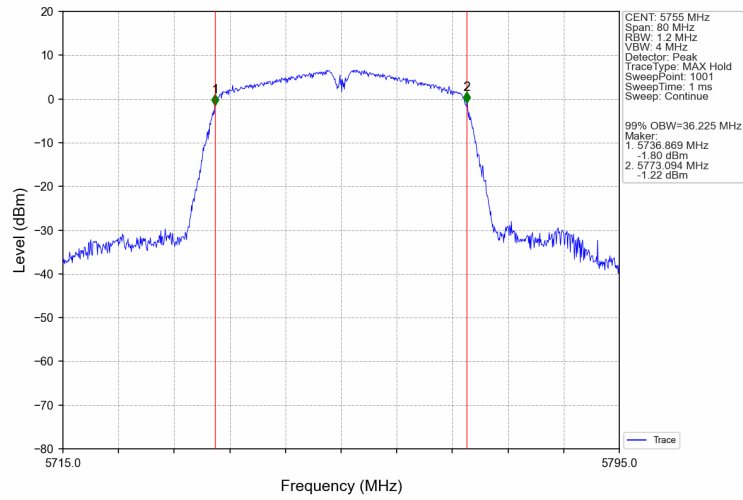

2.2 Test Graph

2.2.1 OBW

802.11a_HCH_5240MHz_Ant1_NTNV

802.11a_LCH_5745MHz_Ant1_NTNV

802.11a_MCH_5785MHz_Ant1_NTNV

802.11a_HCH_5825MHz_Ant1_NTNV

802.11n(HT20)_LCH_5180MHz_Ant1_NTNV

802.11n(HT20)_MCH_5200MHz_Ant1_NTNV

802.11n(HT20)_HCH_5240MHz_Ant1_NTNV

802.11n(HT20)_LCH_5745MHz_Ant1_NTNV

802.11n(HT20)_MCH_5785MHz_Ant1_NTNV

802.11n(HT20)_HCH_5825MHz_Ant1_NTNV

802.11n(HT40)_LCH_5190MHz_Ant1_NTNV

802.11n(HT40)_HCH_5230MHz_Ant1_NTNV

802.11n(HT40)_LCH_5755MHz_Ant1_NTNV

802.11n(HT40)_HCH_5795MHz_Ant1_NTNV

802.11ac(VHT20)_LCH_5180MHz_Ant1_NTNV

802.11ac(VHT20)_MCH_5200MHz_Ant1_NTNV

802.11ac(VHT20)_HCH_5240MHz_Ant1_NTNV

802.11ac(VHT20)_LCH_5745MHz_Ant1_NTNV