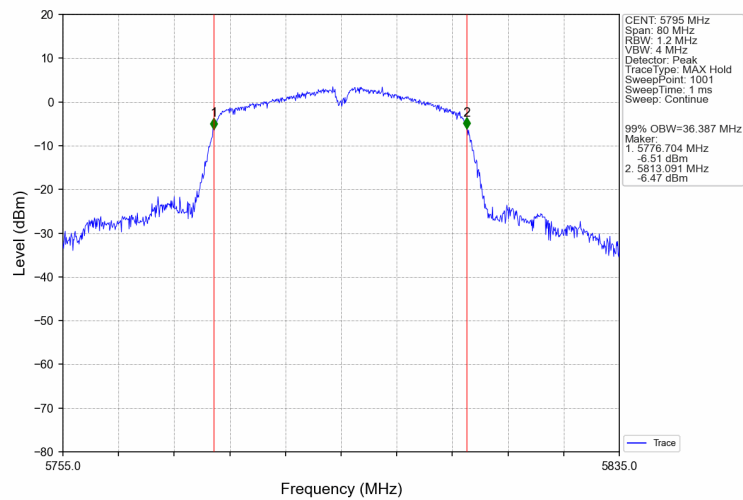

802.11ax(HEW40)_HCH_5795MHz_SU_Ant1_NTNV

802.11ax(HEW80)_MCH_5210MHz_SU_Ant1_NTNV

802.11ax(HEW80)_MCH_5775MHz_SU_Ant1_NTNV

802.11ax(HEW20)_LCH_5180MHz_SU_Ant1_NTNV

802.11ax(HEW20)_MCH_5200MHz_SU_Ant1_NTNV

802.11ax(HEW20)_HCH_5240MHz_SU_Ant1_NTNV

802.11ax(HEW20)_LCH_5745MHz_SU_Ant1_NTNV

802.11ax(HEW20)_MCH_5785MHz_SU_Ant1_NTNV

802.11ax(HEW20)_HCH_5825MHz_SU_Ant1_NTNV

802.11ax(HEW40)_LCH_5190MHz_SU_Ant1_NTNV

802.11ax(HEW40)_HCH_5230MHz_SU_Ant1_NTNV

802.11ax(HEW40)_LCH_5755MHz_SU_Ant1_NTNV

802.11ax(HEW40)_HCH_5795MHz_SU_Ant1_NTNV

802.11ax(HEW80)_MCH_5210MHz_SU_Ant1_NTNV

802.11ax(HEW80)_MCH_5775MHz_SU_Ant1_NTNV

2.2.2 6dB BW

802.11a_LCH_5745MHz_Ant1_NTNV

802.11a_MCH_5785MHz_Ant1_NTNV

802.11a_HCH_5825MHz_Ant1_NTNV

802.11n(HT20)_LCH_5745MHz_Ant1_NTNV

802.11n(HT20)_MCH_5785MHz_Ant1_NTNV

802.11n(HT20)_HCH_5825MHz_Ant1_NTNV