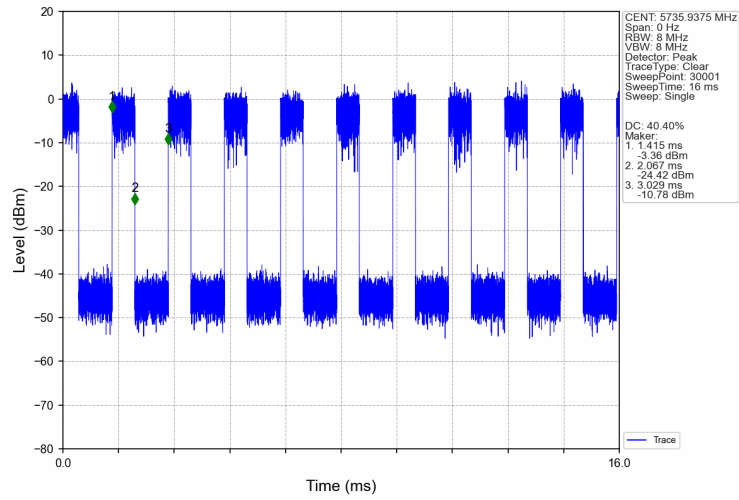

802.11ax(HEW20)_MCH_5785MHz_SU_Ant1_NTNV

802.11ax(HEW20)_HCH_5825MHz_SU_Ant1_NTNV

802.11ax(HEW40)_LCH_5190MHz_SU_Ant1_NTNV

802.11ax(HEW40)_HCH_5230MHz_SU_Ant1_NTNV

802.11ax(HEW40)_LCH_5755MHz_SU_Ant1_NTNV

802.11ax(HEW40)_HCH_5795MHz_SU_Ant1_NTNV

802.11ax(HEW80)_MCH_5210MHz_SU_Ant1_NTNV

802.11ax(HEW80)_MCH_5775MHz_SU_Ant1_NTNV

802.11ax(HEW20)_LCH_5180MHz_SU_Ant1_NTNV

802.11ax(HEW20)_MCH_5200MHz_SU_Ant1_NTNV