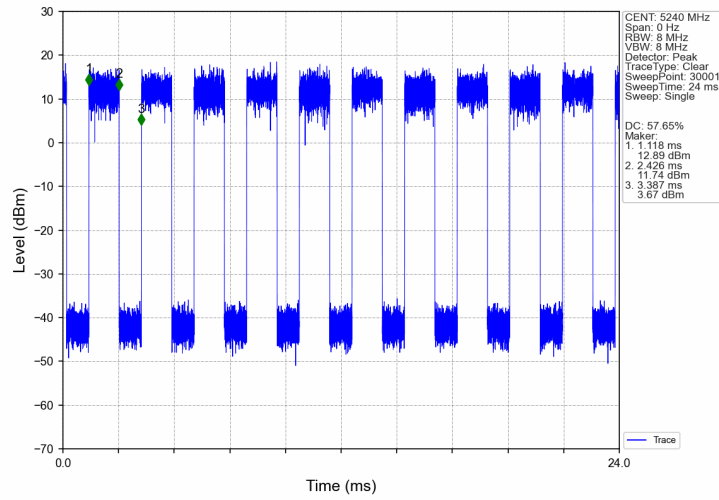

802.11n(HT40)_LCH_5755MHz_Ant1_NTNV

802.11n(HT40)_HCH_5795MHz_Ant1_NTNV

802.11ac(VHT20)_LCH_5180MHz_Ant1_NTNV

802.11ac(VHT20)_MCH_5200MHz_Ant1_NTNV

802.11ac(VHT20)_HCH_5240MHz_Ant1_NTNV

802.11ac(VHT20)_LCH_5745MHz_Ant1_NTNV