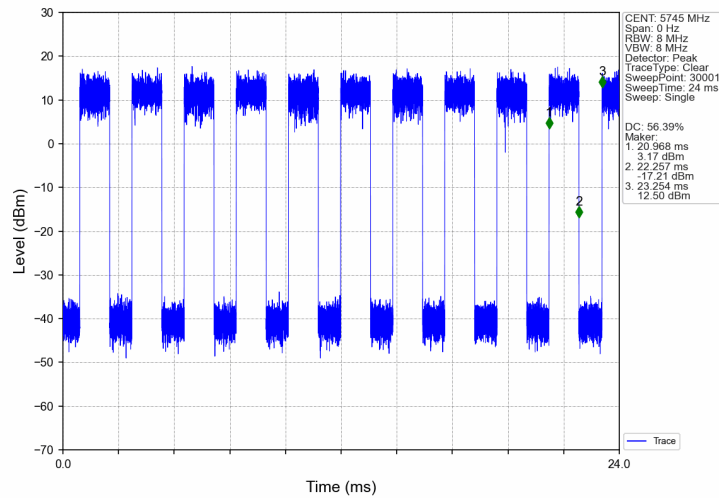

802.11n(HT20)_LCH_5745MHz_Ant1_NTNV