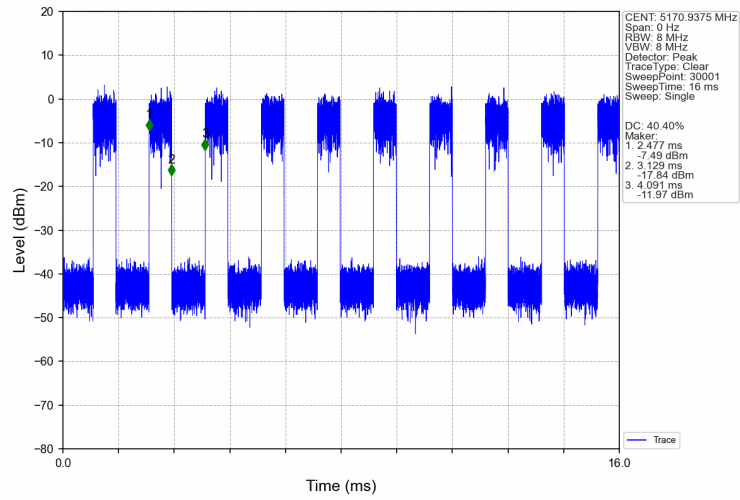

802.11ac(VHT80)_MCH_5210MHz_Ant1_NTNV

802.11ac(VHT80)_MCH_5775MHz_Ant1_NTNV

802.11ax(HEW20)_LCH_5180MHz_SU_Ant1_NTNV

802.11ax(HEW20)_MCH_5200MHz_SU_Ant1_NTNV

802.11ax(HEW20)_HCH_5240MHz_SU_Ant1_NTNV

802.11ax(HEW20)_LCH_5745MHz_SU_Ant1_NTNV

802.11ax(HEW20)_MCH_5785MHz_SU_Ant1_NTNV

802.11ax(HEW20)_HCH_5825MHz_SU_Ant1_NTNV

802.11ax(HEW40)_LCH_5190MHz_SU_Ant1_NTNV

802.11ax(HEW40)_HCH_5230MHz_SU_Ant1_NTNV

802.11ax(HEW40)_LCH_5755MHz_SU_Ant1_NTNV