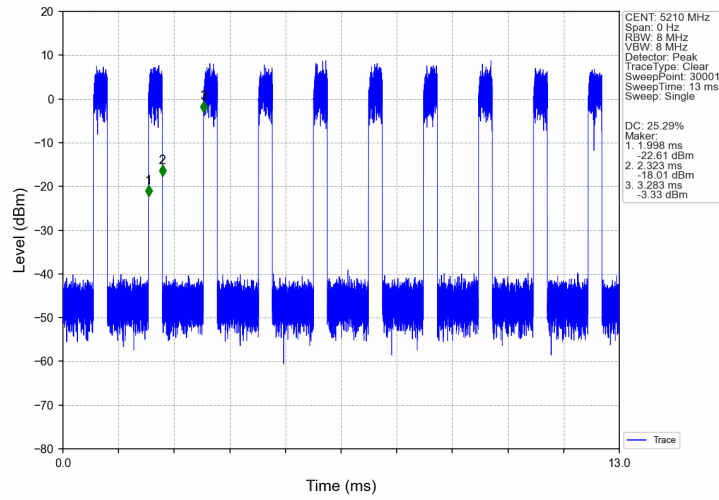

802.11ac(VHT20)_MCH_5785MHz_Ant1_NTNV

802.11ac(VHT20)_HCH_5825MHz_Ant1_NTNV

802.11ac(VHT40)_LCH_5190MHz_Ant1_NTNV

802.11ac(VHT40)_HCH_5230MHz_Ant1_NTNV

802.11ac(VHT40)_LCH_5755MHz_Ant1_NTNV

802.11ac(VHT40)_HCH_5795MHz_Ant1_NTNV

802.11ac(VHT80)_MCH_5210MHz_Ant1_NTNV

802.11ac(VHT80)_MCH_5775MHz_Ant1_NTNV

802.11ax(HEW20)_LCH_5180MHz_SU_Ant1_NTNV

802.11ax(HEW20)_MCH_5200MHz_SU_Ant1_NTNV

802.11ax(HEW20)_HCH_5240MHz_SU_Ant1_NTNV

802.11ax(HEW20)_LCH_5745MHz_SU_Ant1_NTNV