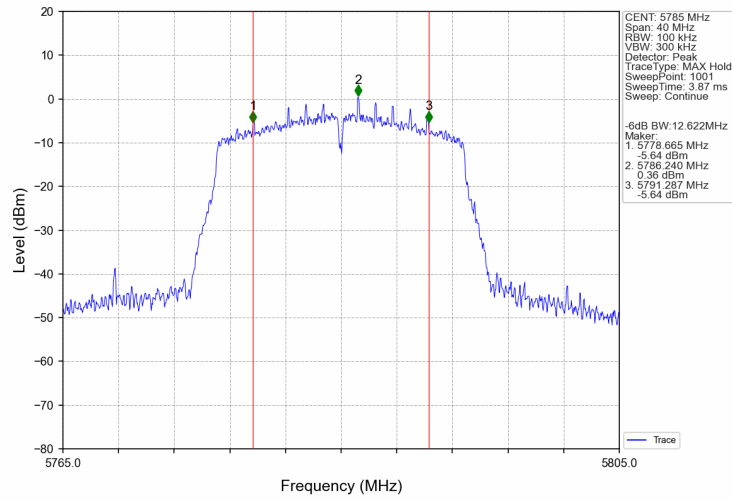

802.11ax(HEW40)_HCH_5230MHz_SU_Ant1_NTNV

802.11ax(HEW40)_LCH_5755MHz_SU_Ant1_NTNV

802.11ax(HEW40)_HCH_5795MHz_SU_Ant1_NTNV

802.11ax(HEW80)_MCH_5210MHz_SU_Ant1_NTNV

802.11ax(HEW80)_MCH_5775MHz_SU_Ant1_NTNV

2.2.2 6dB BW

802.11a_LCH_5745MHz_Ant1_NTNV

802.11a_MCH_5785MHz_Ant1_NTNV

802.11a_HCH_5825MHz_Ant1_NTNV

802.11n(HT20)_LCH_5745MHz_Ant1_NTNV

802.11n(HT20)_MCH_5785MHz_Ant1_NTNV

802.11n(HT20)_HCH_5825MHz_Ant1_NTNV

802.11n(HT40)_LCH_5755MHz_Ant1_NTNV

802.11n(HT40)_HCH_5795MHz_Ant1_NTNV

802.11ac(VHT20)_LCH_5745MHz_Ant1_NTNV

802.11ac(VHT20)_MCH_5785MHz_Ant1_NTNV

802.11ac(VHT20)_HCH_5825MHz_Ant1_NTNV

802.11ac(VHT40)_LCH_5755MHz_Ant1_NTNV