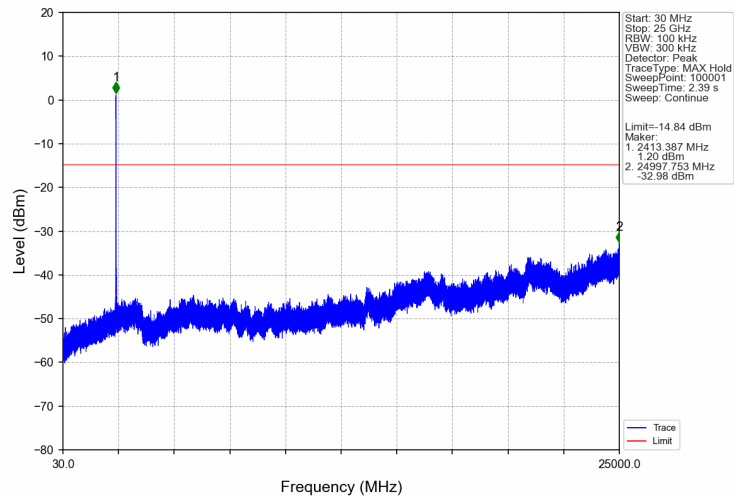

802.11n(HT40)_LCH_2422MHz_Ant1 (SISO)_NTNV

802.11n(HT40)_LCH_2422MHz_Ant2 (SISO)_NTNV

802.11n(HT40)_LCH_2422MHz_Ant2 (SISO)_NTNV

802.11n(HT40)_MCH_2437MHz_Ant1 (SISO)_NTNV

802.11n(HT40)_MCH_2437MHz_Ant2 (SISO)_NTNV

802.11n(HT40)_HCH_2452MHz_Ant1(SISO)_NTNV

802.11n(HT40)_HCH_2452MHz_Ant1(SISO)_NTNV

802.11n(HT40)_HCH_2452MHz_Ant2 (SISO)_NTNV

802.11n(HT40)_HCH_2452MHz_Ant2 (SISO)_NTNV

802.11n(HT20)_LCH_2412MHz_Ant1 (MIMO)_NTNV

802.11n(HT20)_LCH_2412MHz_Ant1 (MIMO)_NTNV

802.11n(HT20)_LCH_2412MHz_Ant2 (MIMO)_NTNV

802.11n(HT20)_LCH_2412MHz_Ant2 (MIMO)_NTNV

802.11n(HT20)_MCH_2437MHz_Ant1 (MIMO)_NTNV

802.11n(HT20)_MCH_2437MHz_Ant2 (MIMO)_NTNV