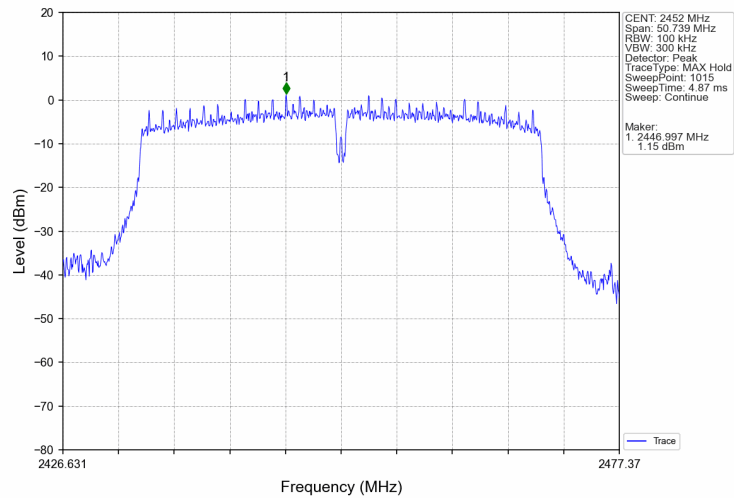

802.11n(HT40)_MCH_2437MHz_Ant1 (MIMO)_NTNV

802.11n(HT40)_MCH_2437MHz_Ant2 (MIMO)_NTNV

802.11n(HT40) HCH_2452MHz_Ant1 (MIMO) NTVN

802.11n(HT40) HCH_2452MHz_Ant2 (MIMO) NTVN

5.2.2 CSE

802.11b_LCH_2412MHz_Ant2 (SISO)_NTNV

802.11b_LCH_2412MHz_Ant2 (SISO)_NTNV

802.11b_MCH_2437MHz_Ant1 (SISO)_NTNV

802.11b_MCH_2437MHz_Ant2 (SISO)_NTNV

802.11b_HCH_2462MHz_Ant1 (SISO)_NTNV

802.11b_HCH_2462MHz_Ant1 (SISO)_NTNV

802.11b_HCH_2462MHz_Ant2 (SISO)_NTNV

802.11b_HCH_2462MHz_Ant2 (SISO)_NTNV

802.11g_LCH_2412MHz_Ant1 (SISO) NTVN

802.11g_LCH_2412MHz_Ant1 (SISO) NTVN

802.11g_LCH_2412MHz_Ant2 (SISO) NTVN

802.11g_LCH_2412MHz_Ant2 (SISO) NTVN

802.11g_MCH_2437MHz_Ant1 (SISO)_NTNV