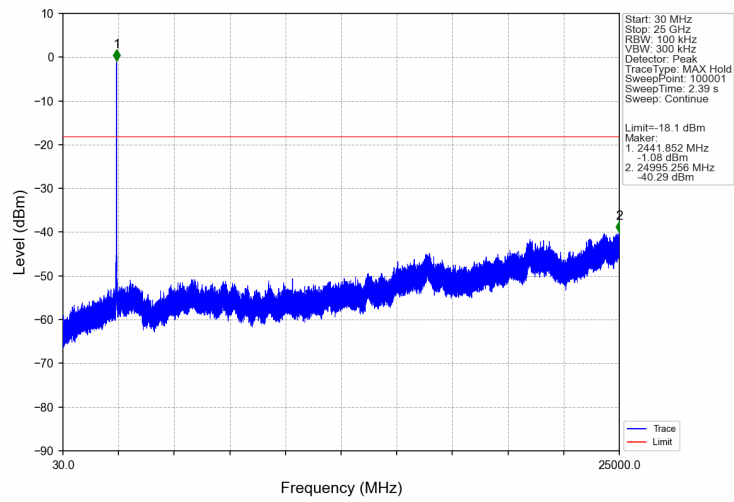

802.11b_LCH_2412MHz_Ant2 (SISO)_NTNV

802.11b_MCH_2437MHz_Ant1 (SISO)_NTNV

802.11b_MCH_2437MHz_Ant2 (SISO)_NTNV

802.11b_HCH_2462MHz_Ant1 (SISO)_NTNV

802.11b_HCH_2462MHz_Ant1 (SISO)_NTNV

802.11b_HCH_2462MHz_Ant2 (SISO)_NTNV

802.11b_HCH_2462MHz_Ant2 (SISO)_NTNV

802.11g_LCH_2412MHz_Ant1 (SISO) NTVN

802.11g_LCH_2412MHz_Ant1 (SISO) NTVN

802.11g_LCH_2412MHz_Ant2 (SISO) NTVN

802.11g_LCH_2412MHz_Ant2 (SISO) NTVN

802.11g_MCH_2437MHz_Ant1 (SISO)_NTNV

802.11g_MCH_2437MHz_Ant2 (SISO)_NTNV

802.11g_HCH_2462MHz_Ant1 (SISO)_NTNV

802.11g_HCH_2462MHz_Ant1 (SISO)_NTNV

802.11g_HCH_2462MHz_Ant2 (SISO)_NTNV

802.11g_HCH_2462MHz_Ant2 (SISO)_NTNV

802.11n(HT20)_LCH_2412MHz_Ant1 (SISO)_NTNV