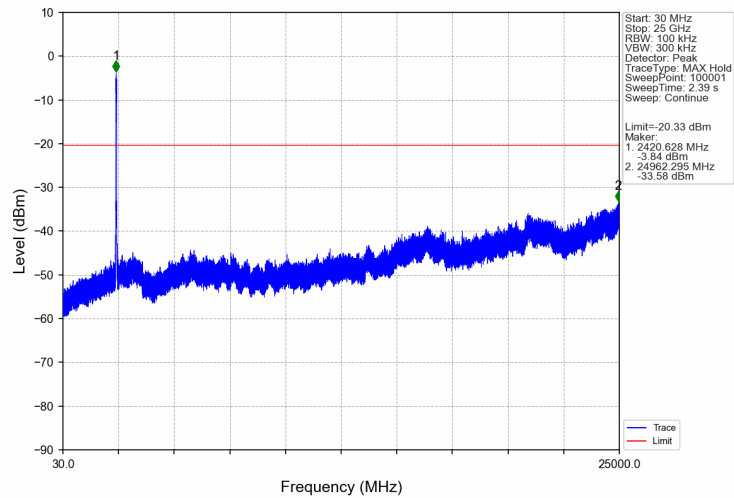

802.11n(HT20)_LCH_2412MHz_Ant1 (MIMO)_NTNV

802.11n(HT20)_LCH_2412MHz_Ant2 (MIMO)_NTNV

802.11n(HT20)_LCH_2412MHz_Ant2 (MIMO)_NTNV

802.11n(HT20)_MCH_2437MHz_Ant1 (MIMO)_NTNV

802.11n(HT20)_MCH_2437MHz_Ant2 (MIMO)_NTNV

802.11n(HT20) HCH_2462MHz_Ant1 (MIMO) NTNV

802.11n(HT20) HCH_2462MHz_Ant1 (MIMO) NTNV

802.11n(HT20) HCH_2462MHz_Ant2 (MIMO) NTNV

802.11n(HT20) HCH_2462MHz_Ant2 (MIMO) NTNV

802.11n(HT40)_LCH_2422MHz_Ant1 (MIMO)_NTNV

802.11n(HT40)_LCH_2422MHz_Ant1 (MIMO)_NTNV

802.11n(HT40)_LCH_2422MHz_Ant2 (MIMO)_NTNV

802.11n(HT40)_LCH_2422MHz_Ant2 (MIMO)_NTNV

802.11n(HT40) MCH_2437MHz_Ant1 (MIMO) NTN

802.11n(HT40) MCH_2437MHz_Ant2 (MIMO) NTN