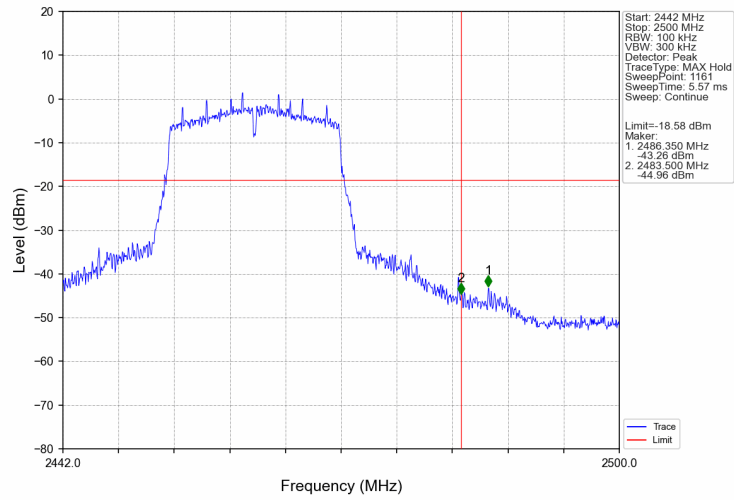

802.11n(HT40)_HCH_2452MHz_Ant1(SISO)_NTNV

802.11n(HT40)_HCH_2452MHz_Ant1(SISO)_NTNV

802.11n(HT40)_HCH_2452MHz_Ant2 (SISO)_NTNV

802.11n(HT40)_HCH_2452MHz_Ant2 (SISO)_NTNV

802.11n(HT20)_LCH_2412MHz_Ant1 (MIMO)_NTNV

802.11n(HT20)_LCH_2412MHz_Ant1 (MIMO)_NTNV

802.11n(HT20)_LCH_2412MHz_Ant2 (MIMO)_NTNV

802.11n(HT20)_LCH_2412MHz_Ant2 (MIMO)_NTNV

802.11n(HT20)_MCH_2437MHz_Ant1 (MIMO)_NTNV

802.11n(HT20)_MCH_2437MHz_Ant2 (MIMO)_NTNV

802.11n(HT20) HCH_2462MHz_Ant1 (MIMO) NTNV

802.11n(HT20) HCH_2462MHz_Ant1 (MIMO) NTNV

802.11n(HT20) HCH_2462MHz_Ant2 (MIMO) NTNV

802.11n(HT20) HCH_2462MHz_Ant2 (MIMO) NTNV

802.11n(HT40)_LCH_2422MHz_Ant1 (MIMO)_NTNV