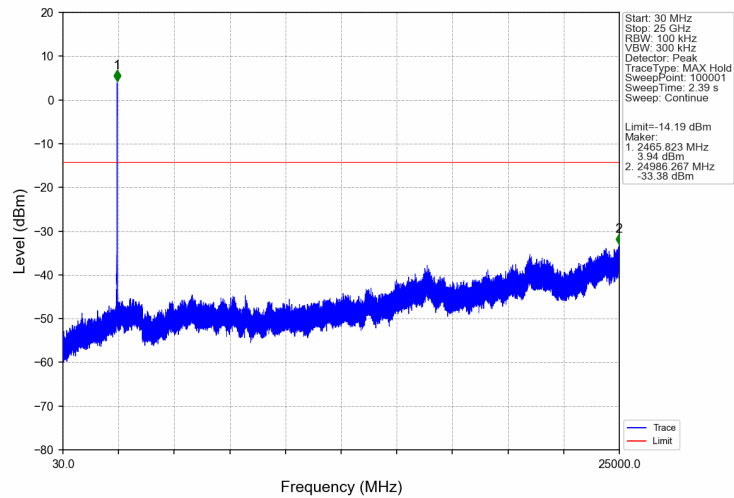

802.11n(HT20)_LCH_2412MHz_Ant1 (MIMO)_NTNV

802.11n(HT20)_LCH_2412MHz_Ant2 (MIMO)_NTNV

802.11n(HT20)_LCH_2412MHz_Ant2 (MIMO)_NTNV

802.11n(HT20)_MCH_2437MHz_Ant1 (MIMO)_NTNV

802.11n(HT20)_MCH_2437MHz_Ant2 (MIMO)_NTNV

802.11n(HT20) HCH_2462MHz_Ant1 (MIMO) NTNV

802.11n(HT20) HCH_2462MHz_Ant1 (MIMO) NTNV

802.11n(HT20) HCH_2462MHz_Ant2 (MIMO) NTNV

802.11n(HT20) HCH_2462MHz_Ant2 (MIMO) NTNV

802.11n(HT40)_LCH_2422MHz_Ant1 (MIMO)_NTNV

802.11n(HT40)_LCH_2422MHz_Ant1 (MIMO)_NTNV

802.11n(HT40)_LCH_2422MHz_Ant2 (MIMO)_NTNV

802.11n(HT40)_LCH_2422MHz_Ant2 (MIMO)_NTNV

802.11n(HT40) MCH_2437MHz_Ant1 (MIMO) NTN

802.11n(HT40) MCH_2437MHz_Ant2 (MIMO) NTN