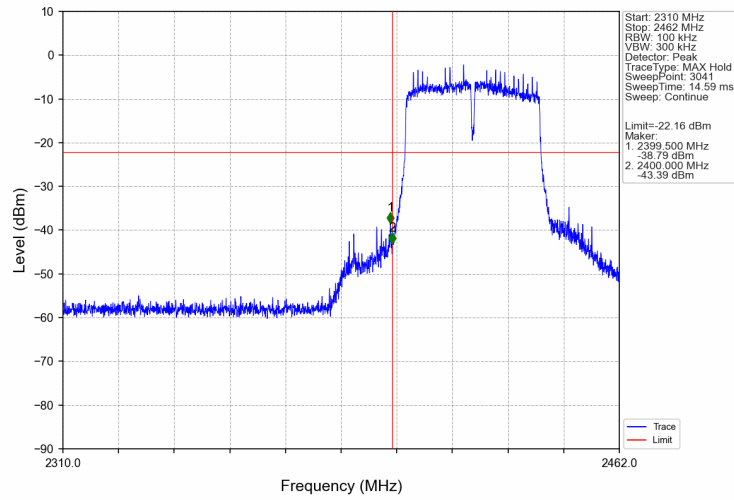

802.11n(HT20)_LCH_2412MHz_Ant1 (SISO)_NTNV

802.11n(HT20)_LCH_2412MHz_Ant2 (SISO)_NTNV

802.11n(HT20)_LCH_2412MHz_Ant2 (SISO)_NTNV

802.11n(HT20)_MCH_2437MHz_Ant1 (SISO)_NTNV

802.11n(HT20)_MCH_2437MHz_Ant2 (SISO)_NTNV

802.11n(HT20)_HCH_2462MHz_Ant1(SISO)_NTNV

802.11n(HT20)_HCH_2462MHz_Ant1(SISO)_NTNV

802.11n(HT20)_HCH_2462MHz_Ant2 (SISO)_NTNV

802.11n(HT20)_HCH_2462MHz_Ant2 (SISO)_NTNV

802.11n(HT40)_LCH_2422MHz_Ant1 (SISO)_NTNV

802.11n(HT40)_LCH_2422MHz_Ant1 (SISO)_NTNV

802.11n(HT40)_LCH_2422MHz_Ant2 (SISO)_NTNV

802.11n(HT40)_LCH_2422MHz_Ant2 (SISO)_NTNV

802.11n(HT40)_MCH_2437MHz_Ant1 (SISO)_NTNV

802.11n(HT40)_MCH_2437MHz_Ant2 (SISO)_NTNV