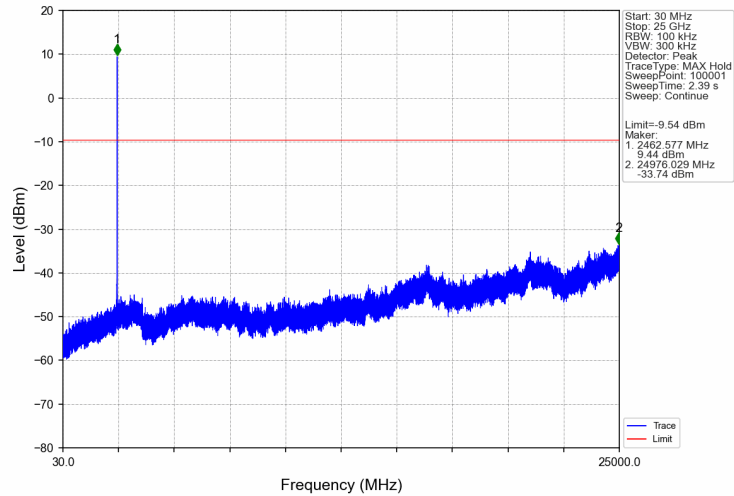

802.11b_LCH_2412MHz_Ant2 (SISO)_NTNV

802.11b_MCH_2437MHz_Ant1 (SISO)_NTNV

802.11b_MCH_2437MHz_Ant2 (SISO)_NTNV

802.11b_HCH_2462MHz_Ant1 (SISO)_NTNV

802.11b_HCH_2462MHz_Ant1 (SISO)_NTNV

802.11b_HCH_2462MHz_Ant2 (SISO)_NTNV

802.11b_HCH_2462MHz_Ant2 (SISO)_NTNV

802.11g_LCH_2412MHz_Ant1 (SISO) NTVN

802.11g_LCH_2412MHz_Ant1 (SISO) NTVN

802.11g_LCH_2412MHz_Ant2 (SISO) NTVN

802.11g_LCH_2412MHz_Ant2 (SISO) NTVN

802.11g_MCH_2437MHz_Ant1 (SISO)_NTNV