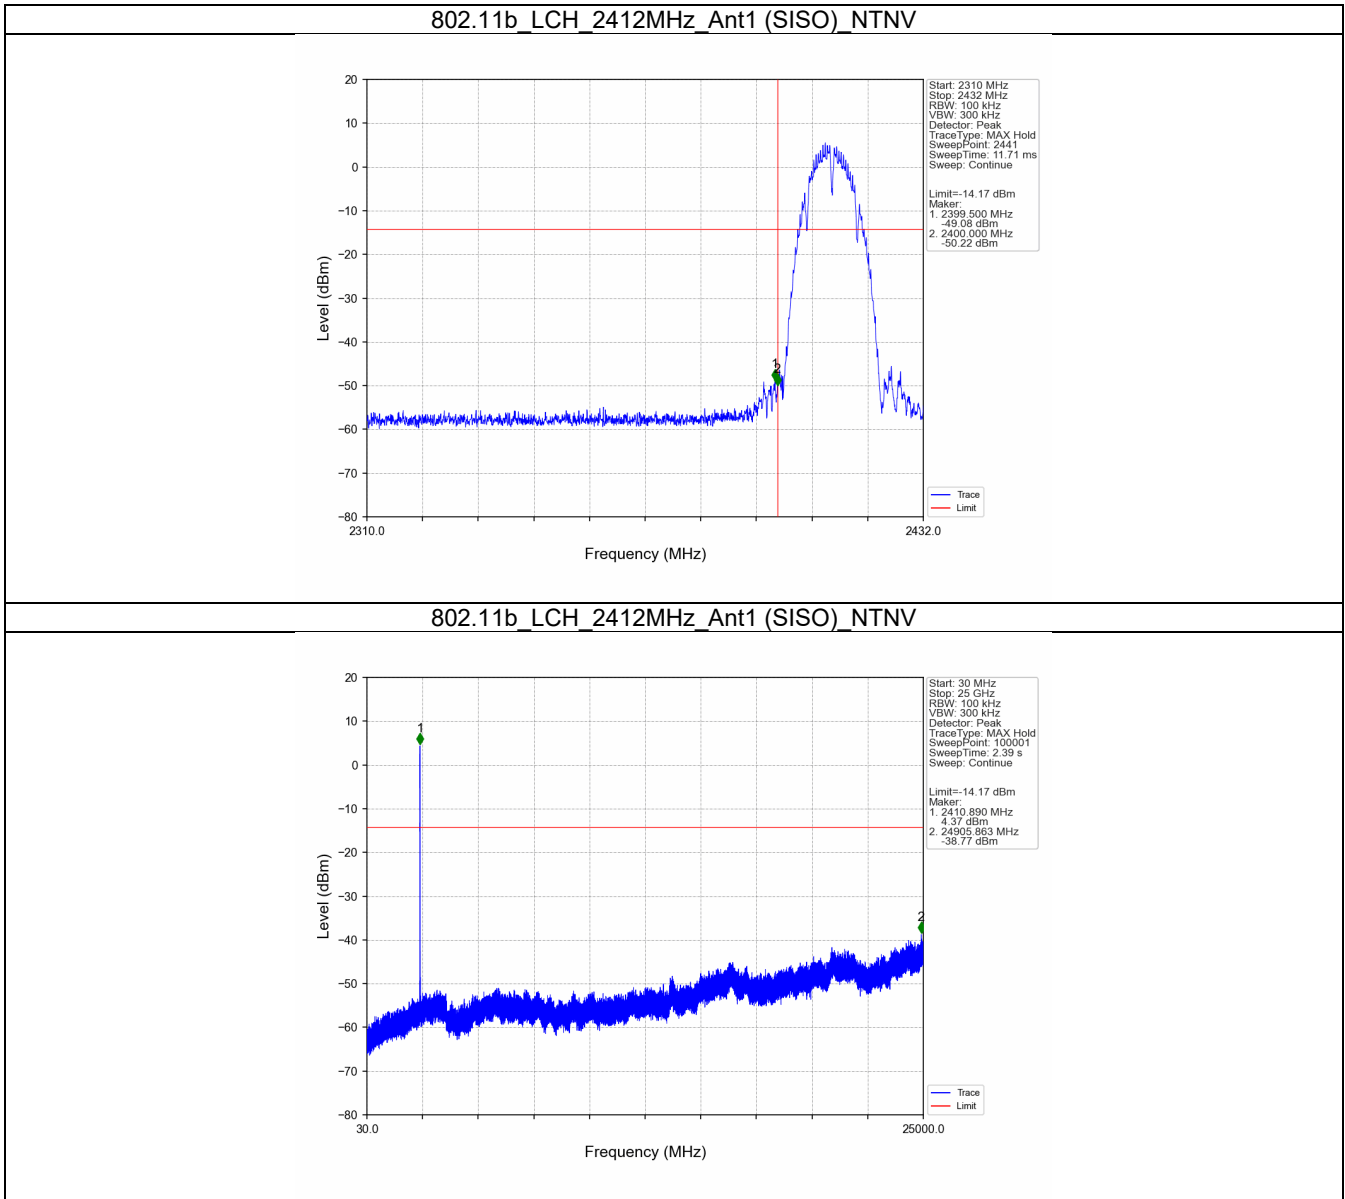

802.11n(HT40)_MCH_2437MHz_Ant1 (MIMO)_NTNV

802.11n(HT40)_MCH_2437MHz_Ant2 (MIMO)_NTNV

802.11n(HT40) HCH_2452MHz_Ant1 (MIMO) NTVN

802.11n(HT40) HCH_2452MHz_Ant2 (MIMO) NTVN

5.2.2 CSE

802.11b_LCH_2412MHz_Ant2 (SISO)_NTNV

802.11b_LCH_2412MHz_Ant2 (SISO)_NTNV

802.11b_MCH_2437MHz_Ant1 (SISO)_NTNV

802.11b_MCH_2437MHz_Ant2 (SISO)_NTNV

802.11b_HCH_2462MHz_Ant1 (SISO)_NTNV

802.11b_HCH_2462MHz_Ant1 (SISO)_NTNV

802.11b_HCH_2462MHz_Ant2 (SISO)_NTNV

802.11b_HCH_2462MHz_Ant2 (SISO)_NTNV

802.11g_LCH_2412MHz_Ant1 (SISO) NTVN

802.11g_LCH_2412MHz_Ant1 (SISO) NTVN

802.11g_LCH_2412MHz_Ant2 (SISO) NTVN

802.11g_LCH_2412MHz_Ant2 (SISO) NTVN

802.11g_MCH_2437MHz_Ant1 (SISO)_NTNV