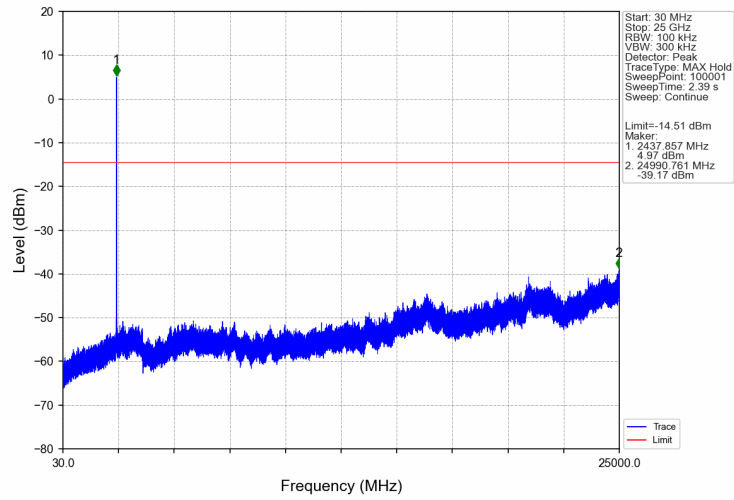

802.11n(HT40)_MCH_2437MHz_Ant1 (MIMO)_NTNV

802.11n(HT40)_MCH_2437MHz_Ant2 (MIMO)_NTNV

802.11n(HT40) HCH_2452MHz_Ant1 (MIMO) NTVN

802.11n(HT40) HCH_2452MHz_Ant2 (MIMO) NTVN

5.2.2 CSE

802.11b_LCH_2412MHz_Ant2 (SISO)_NTNV

802.11b_LCH_2412MHz_Ant2 (SISO)_NTNV

802.11b_MCH_2437MHz_Ant1 (SISO)_NTNV

802.11b_MCH_2437MHz_Ant2 (SISO)_NTNV

802.11b_HCH_2462MHz_Ant1 (SISO)_NTNV

802.11b_HCH_2462MHz_Ant1 (SISO)_NTNV

802.11b_HCH_2462MHz_Ant2 (SISO)_NTNV

802.11b_HCH_2462MHz_Ant2 (SISO)_NTNV

802.11g_LCH_2412MHz_Ant1 (SISO) NTVN

802.11g_LCH_2412MHz_Ant1 (SISO) NTVN

802.11g_LCH_2412MHz_Ant2 (SISO) NTVN

802.11g_LCH_2412MHz_Ant2 (SISO) NTVN

802.11g_MCH_2437MHz_Ant1 (SISO)_NTNV