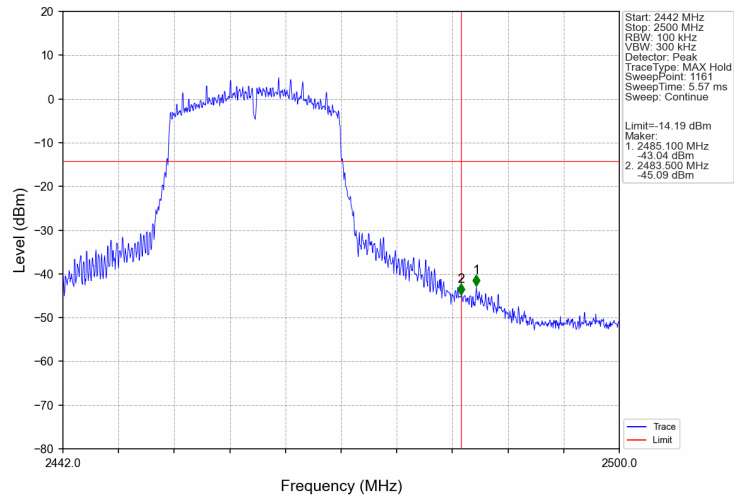

802.11n(HT40)_HCH_2452MHz_Ant1(SISO)_NTNV

802.11n(HT40)_HCH_2452MHz_Ant1(SISO)_NTNV

802.11n(HT40)_HCH_2452MHz_Ant2 (SISO)_NTNV

802.11n(HT40)_HCH_2452MHz_Ant2 (SISO)_NTNV

802.11n(HT20)_LCH_2412MHz_Ant1 (MIMO)_NTNV

802.11n(HT20)_LCH_2412MHz_Ant1 (MIMO)_NTNV

802.11n(HT20)_LCH_2412MHz_Ant2 (MIMO)_NTNV

802.11n(HT20)_LCH_2412MHz_Ant2 (MIMO)_NTNV

802.11n(HT20)_MCH_2437MHz_Ant1 (MIMO)_NTNV

802.11n(HT20)_MCH_2437MHz_Ant2 (MIMO)_NTNV

802.11n(HT20) HCH_2462MHz_Ant1 (MIMO) NTNV

802.11n(HT20) HCH_2462MHz_Ant1 (MIMO) NTNV

802.11n(HT20) HCH_2462MHz_Ant2 (MIMO) NTNV

802.11n(HT20) HCH_2462MHz_Ant2 (MIMO) NTNV

802.11n(HT40)_LCH_2422MHz_Ant1 (MIMO)_NTNV