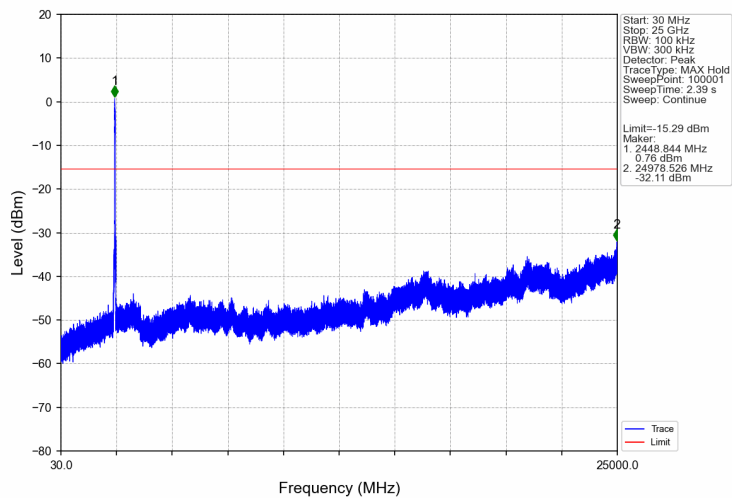

802.11n(HT20)_LCH_2412MHz_Ant1 (MIMO)_NTNV

802.11n(HT20)_LCH_2412MHz_Ant2 (MIMO)_NTNV

802.11n(HT20)_LCH_2412MHz_Ant2 (MIMO)_NTNV

802.11n(HT20)_MCH_2437MHz_Ant1 (MIMO)_NTNV

802.11n(HT20)_MCH_2437MHz_Ant2 (MIMO)_NTNV

802.11n(HT20) HCH_2462MHz_Ant1 (MIMO) NTNV

802.11n(HT20) HCH_2462MHz_Ant1 (MIMO) NTNV

802.11n(HT20) HCH_2462MHz_Ant2 (MIMO) NTNV

802.11n(HT20) HCH_2462MHz_Ant2 (MIMO) NTNV

802.11n(HT40)_LCH_2422MHz_Ant1 (MIMO)_NTNV

802.11n(HT40)_LCH_2422MHz_Ant1 (MIMO)_NTNV

802.11n(HT40)_LCH_2422MHz_Ant2 (MIMO)_NTNV

802.11n(HT40)_LCH_2422MHz_Ant2 (MIMO)_NTNV

802.11n(HT40) MCH_2437MHz_Ant1 (MIMO) NTN

802.11n(HT40) MCH_2437MHz_Ant2 (MIMO) NTN

802.11n(HT40) HCH_2452MHz_Ant1 (MIMO) NTNV

802.11n(HT40) HCH_2452MHz_Ant1 (MIMO) NTNV

802.11n(HT40) HCH_2452MHz_Ant2 (MIMO) NTNV

802.11n(HT40) HCH_2452MHz_Ant2 (MIMO) NTNV

6. Form731

6.1 Test Result

6.1.1 Form731