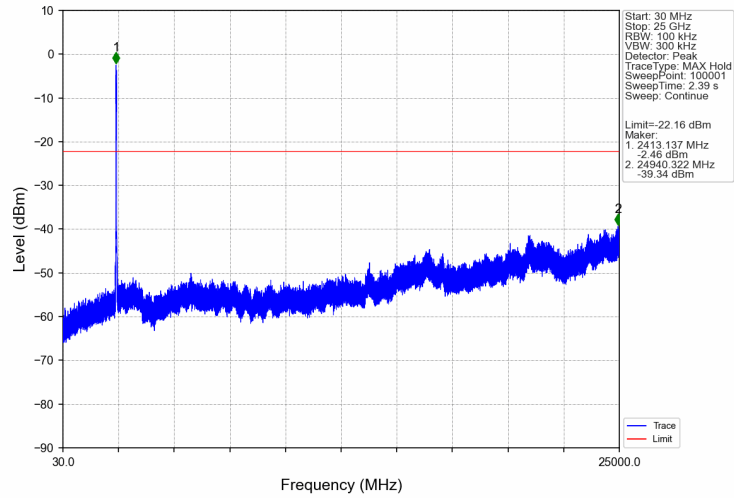

802.11n(HT20)_LCH_2412MHz_Ant1 (SISO)_NTNV

802.11n(HT20)_LCH_2412MHz_Ant2 (SISO)_NTNV

802.11n(HT20)_LCH_2412MHz_Ant2 (SISO)_NTNV

802.11n(HT20)_MCH_2437MHz_Ant1 (SISO)_NTNV

802.11n(HT20)_MCH_2437MHz_Ant2 (SISO)_NTNV

802.11n(HT20)_HCH_2462MHz_Ant1(SISO)_NTNV

802.11n(HT20)_HCH_2462MHz_Ant1(SISO)_NTNV

802.11n(HT20)_HCH_2462MHz_Ant2 (SISO)_NTNV

802.11n(HT20)_HCH_2462MHz_Ant2 (SISO)_NTNV

802.11n(HT40)_LCH_2422MHz_Ant1 (SISO)_NTNV

802.11n(HT40)_LCH_2422MHz_Ant1 (SISO)_NTNV

802.11n(HT40)_LCH_2422MHz_Ant2 (SISO)_NTNV

802.11n(HT40)_LCH_2422MHz_Ant2 (SISO)_NTNV

802.11n(HT40)_MCH_2437MHz_Ant1 (SISO)_NTNV

802.11n(HT40)_MCH_2437MHz_Ant2 (SISO)_NTNV