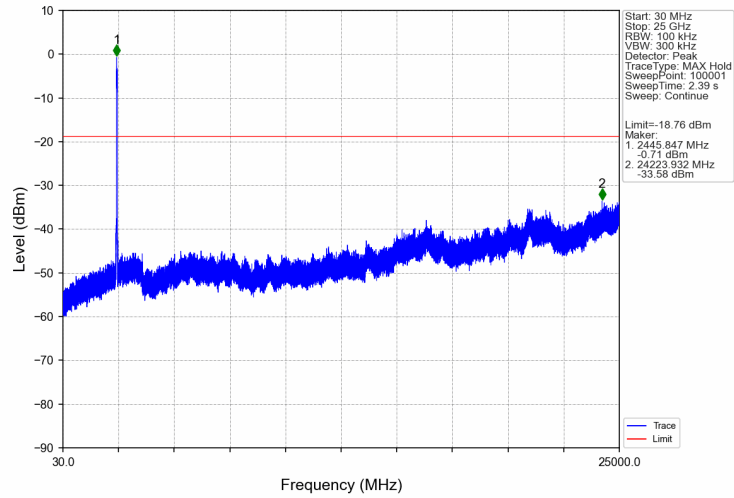

802.11n(HT40)_LCH_2422MHz_Ant1 (SISO)_NTNV

802.11n(HT40)_LCH_2422MHz_Ant2 (SISO)_NTNV

802.11n(HT40)_LCH_2422MHz_Ant2 (SISO)_NTNV

802.11n(HT40)_MCH_2437MHz_Ant1 (SISO)_NTNV

802.11n(HT40)_MCH_2437MHz_Ant2 (SISO)_NTNV

802.11n(HT40)_HCH_2452MHz_Ant1(SISO)_NTNV

802.11n(HT40)_HCH_2452MHz_Ant1(SISO)_NTNV

802.11n(HT40)_HCH_2452MHz_Ant2 (SISO)_NTNV

802.11n(HT40)_HCH_2452MHz_Ant2 (SISO)_NTNV

802.11n(HT20)_LCH_2412MHz_Ant1 (MIMO)_NTNV

802.11n(HT20)_LCH_2412MHz_Ant1 (MIMO)_NTNV

802.11n(HT20)_LCH_2412MHz_Ant2 (MIMO)_NTNV

802.11n(HT20)_LCH_2412MHz_Ant2 (MIMO)_NTNV

802.11n(HT20)_MCH_2437MHz_Ant1 (MIMO)_NTNV

802.11n(HT20)_MCH_2437MHz_Ant2 (MIMO)_NTNV