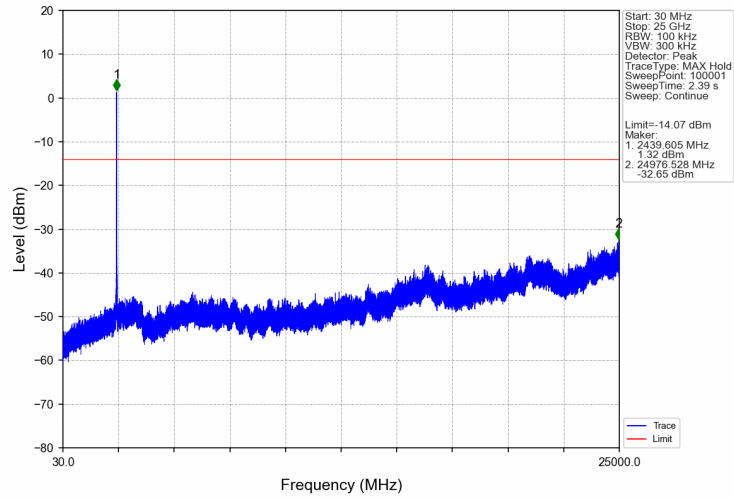

802.11g_MCH_2437MHz_Ant2 (SISO)_NTNV

802.11g_HCH_2462MHz_Ant1 (SISO)_NTNV

802.11g_HCH_2462MHz_Ant1 (SISO)_NTNV

802.11g_HCH_2462MHz_Ant2 (SISO)_NTNV

802.11g_HCH_2462MHz_Ant2 (SISO)_NTNV

802.11n(HT20)_LCH_2412MHz_Ant1 (SISO)_NTNV

802.11n(HT20)_LCH_2412MHz_Ant1 (SISO)_NTNV

802.11n(HT20)_LCH_2412MHz_Ant2 (SISO)_NTNV

802.11n(HT20)_LCH_2412MHz_Ant2 (SISO)_NTNV

802.11n(HT20)_MCH_2437MHz_Ant1 (SISO)_NTNV

802.11n(HT20)_MCH_2437MHz_Ant2 (SISO)_NTNV

802.11n(HT20)_HCH_2462MHz_Ant1(SISO)_NTNV

802.11n(HT20)_HCH_2462MHz_Ant1(SISO)_NTNV

802.11n(HT20)_HCH_2462MHz_Ant2 (SISO)_NTNV

802.11n(HT20)_HCH_2462MHz_Ant2 (SISO)_NTNV

802.11n(HT40)_LCH_2422MHz_Ant1 (SISO)_NTNV