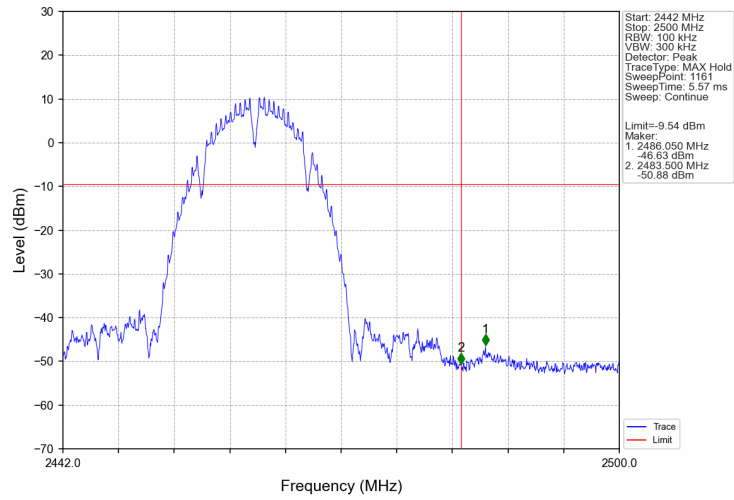

802.11b_LCH_2412MHz_Ant2 (SISO)_NTNV

802.11b_MCH_2437MHz_Ant1 (SISO)_NTNV

802.11b_MCH_2437MHz_Ant2 (SISO)_NTNV

802.11b_HCH_2462MHz_Ant1 (SISO)_NTNV

802.11b_HCH_2462MHz_Ant1 (SISO)_NTNV

802.11b_HCH_2462MHz_Ant2 (SISO)_NTNV

802.11b_HCH_2462MHz_Ant2 (SISO)_NTNV

802.11g_LCH_2412MHz_Ant1 (SISO) NTVN

802.11g_LCH_2412MHz_Ant1 (SISO) NTVN

802.11g_LCH_2412MHz_Ant2 (SISO) NTVN

802.11g_LCH_2412MHz_Ant2 (SISO) NTVN

802.11g_MCH_2437MHz_Ant1 (SISO)_NTNV