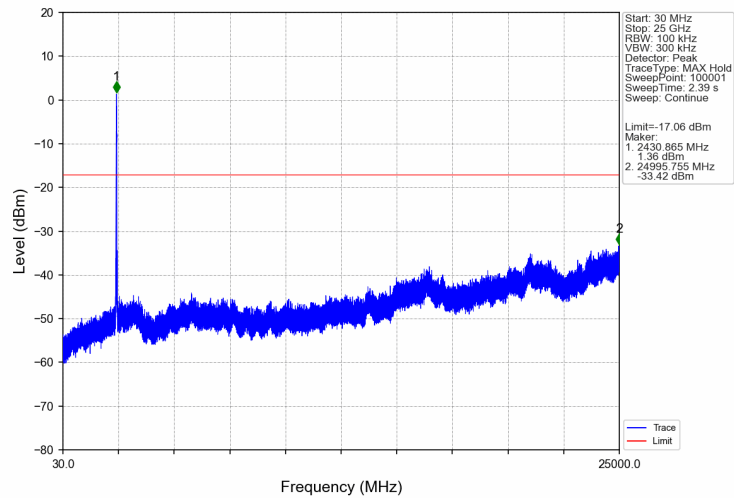

802.11n(HT20)_HCH_2462MHz_Ant1(SISO)_NTNV

802.11n(HT20)_HCH_2462MHz_Ant1(SISO)_NTNV

802.11n(HT20)_HCH_2462MHz_Ant2 (SISO)_NTNV

802.11n(HT20)_HCH_2462MHz_Ant2 (SISO)_NTNV

802.11n(HT40)_LCH_2422MHz_Ant1 (SISO)_NTNV

802.11n(HT40)_LCH_2422MHz_Ant1 (SISO)_NTNV

802.11n(HT40)_LCH_2422MHz_Ant2 (SISO)_NTNV

802.11n(HT40)_LCH_2422MHz_Ant2 (SISO)_NTNV

802.11n(HT40)_MCH_2437MHz_Ant1 (SISO)_NTNV

802.11n(HT40)_MCH_2437MHz_Ant2 (SISO)_NTNV

802.11n(HT40)_HCH_2452MHz_Ant1(SISO)_NTNV

802.11n(HT40)_HCH_2452MHz_Ant1(SISO)_NTNV

802.11n(HT40)_HCH_2452MHz_Ant2 (SISO)_NTNV

802.11n(HT40)_HCH_2452MHz_Ant2 (SISO)_NTNV

802.11n(HT20)_LCH_2412MHz_Ant1 (MIMO)_NTNV