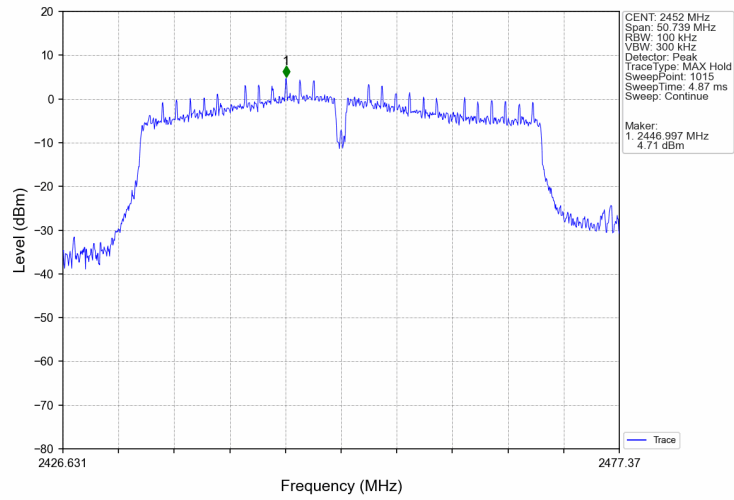

802.11n(HT40)_MCH_2437MHz_Ant1 (MIMO)_NTNV

802.11n(HT40)_MCH_2437MHz_Ant2 (MIMO)_NTNV

802.11n(HT40) HCH_2452MHz_Ant1 (MIMO) NTVN

802.11n(HT40) HCH_2452MHz_Ant2 (MIMO) NTVN

5.2.2 CSE

802.11b_LCH_2412MHz_Ant2 (SISO)_NTNV

802.11b_LCH_2412MHz_Ant2 (SISO)_NTNV

802.11b_MCH_2437MHz_Ant1 (SISO)_NTNV

802.11b_MCH_2437MHz_Ant2 (SISO)_NTNV

802.11b_HCH_2462MHz_Ant1 (SISO)_NTNV

802.11b_HCH_2462MHz_Ant1 (SISO)_NTNV

802.11b_HCH_2462MHz_Ant2 (SISO)_NTNV

802.11b_HCH_2462MHz_Ant2 (SISO)_NTNV

802.11g_LCH_2412MHz_Ant1 (SISO) NTVN

802.11g_LCH_2412MHz_Ant1 (SISO) NTVN

802.11g_LCH_2412MHz_Ant2 (SISO) NTVN

802.11g_LCH_2412MHz_Ant2 (SISO) NTVN

802.11g_MCH_2437MHz_Ant1 (SISO)_NTNV