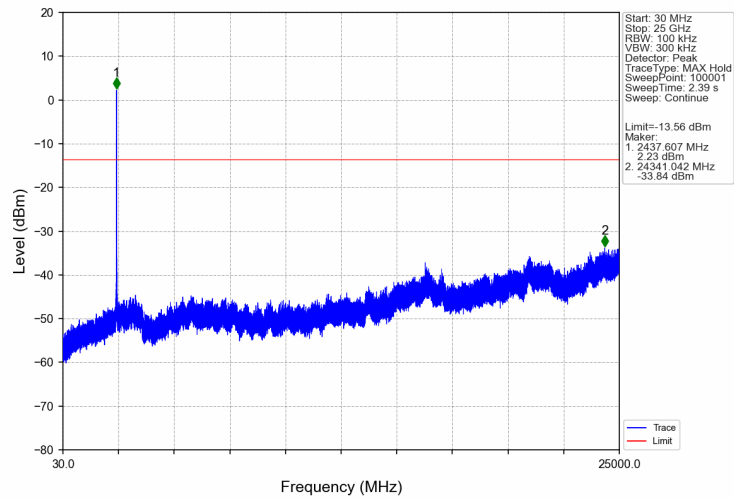

802.11b_LCH_2412MHz_Ant2 (SISO)_NTNV

802.11b_MCH_2437MHz_Ant1 (SISO)_NTNV

802.11b_MCH_2437MHz_Ant2 (SISO)_NTNV

802.11b_HCH_2462MHz_Ant1 (SISO)_NTNV

802.11b_HCH_2462MHz_Ant1 (SISO)_NTNV

802.11b_HCH_2462MHz_Ant2 (SISO)_NTNV

802.11b_HCH_2462MHz_Ant2 (SISO)_NTNV

802.11g_LCH_2412MHz_Ant1 (SISO) NTVN

802.11g_LCH_2412MHz_Ant1 (SISO) NTVN

802.11g_LCH_2412MHz_Ant2 (SISO) NTVN

802.11g_LCH_2412MHz_Ant2 (SISO) NTVN

802.11g_MCH_2437MHz_Ant1 (SISO)_NTNV

802.11g_MCH_2437MHz_Ant2 (SISO)_NTNV

802.11g_HCH_2462MHz_Ant1 (SISO)_NTNV

802.11g_HCH_2462MHz_Ant1 (SISO)_NTNV

802.11g_HCH_2462MHz_Ant2 (SISO)_NTNV

802.11g_HCH_2462MHz_Ant2 (SISO)_NTNV

802.11n(HT20)_LCH_2412MHz_Ant1 (SISO)_NTNV