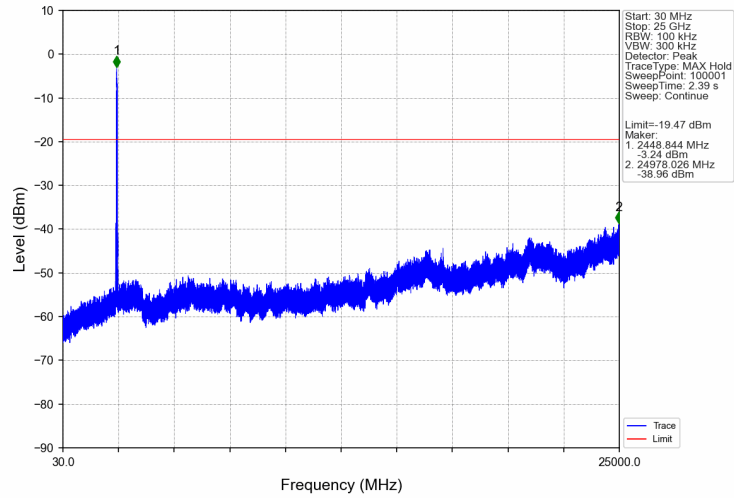

802.11n(HT20)_HCH_2462MHz_Ant1(SISO)_NTNV

802.11n(HT20)_HCH_2462MHz_Ant1(SISO)_NTNV

802.11n(HT20)_HCH_2462MHz_Ant2 (SISO)_NTNV

802.11n(HT20)_HCH_2462MHz_Ant2 (SISO)_NTNV

802.11n(HT40)_LCH_2422MHz_Ant1 (SISO)_NTNV

802.11n(HT40)_LCH_2422MHz_Ant1 (SISO)_NTNV

802.11n(HT40)_LCH_2422MHz_Ant2 (SISO)_NTNV

802.11n(HT40)_LCH_2422MHz_Ant2 (SISO)_NTNV

802.11n(HT40)_MCH_2437MHz_Ant1 (SISO)_NTNV

802.11n(HT40)_MCH_2437MHz_Ant2 (SISO)_NTNV

802.11n(HT40)_HCH_2452MHz_Ant1(SISO)_NTNV

802.11n(HT40)_HCH_2452MHz_Ant1(SISO)_NTNV

802.11n(HT40)_HCH_2452MHz_Ant2 (SISO)_NTNV

802.11n(HT40)_HCH_2452MHz_Ant2 (SISO)_NTNV

802.11n(HT20)_LCH_2412MHz_Ant1 (MIMO)_NTNV