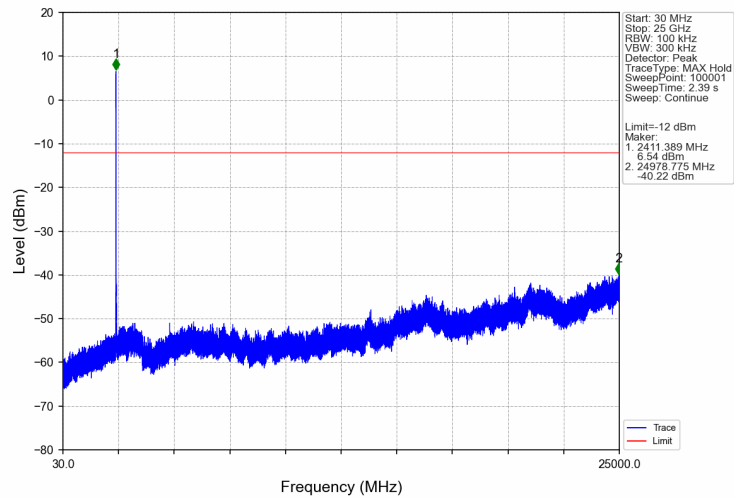

802.11n(HT40)_MCH_2437MHz_Ant1 (MIMO)_NTNV

802.11n(HT40)_MCH_2437MHz_Ant2 (MIMO)_NTNV

802.11n(HT40) HCH_2452MHz_Ant1 (MIMO) NTVN

802.11n(HT40) HCH_2452MHz_Ant2 (MIMO) NTVN

5.2.2 CSE

802.11b_LCH_2412MHz_Ant2 (SISO)_NTNV

802.11b_LCH_2412MHz_Ant2 (SISO)_NTNV

802.11b_MCH_2437MHz_Ant1 (SISO)_NTNV

802.11b_MCH_2437MHz_Ant2 (SISO)_NTNV

802.11b_HCH_2462MHz_Ant1 (SISO)_NTNV

802.11b_HCH_2462MHz_Ant1 (SISO)_NTNV

802.11b_HCH_2462MHz_Ant2 (SISO)_NTNV

802.11b_HCH_2462MHz_Ant2 (SISO)_NTNV

802.11g_LCH_2412MHz_Ant1 (SISO) NTVN

802.11g_LCH_2412MHz_Ant1 (SISO) NTVN

802.11g_LCH_2412MHz_Ant2 (SISO) NTVN

802.11g_LCH_2412MHz_Ant2 (SISO) NTVN

802.11g_MCH_2437MHz_Ant1 (SISO)_NTNV