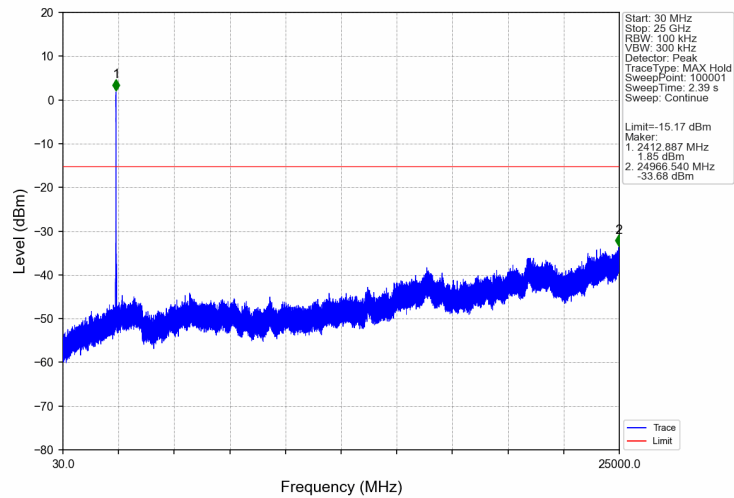

802.11b_HCH_2462MHz_Ant2 (SISO)_NTNV

802.11g_LCH_2412MHz_Ant1 (SISO) NTVN

802.11g_LCH_2412MHz_Ant1 (SISO) NTVN

802.11g_LCH_2412MHz_Ant2 (SISO) NTVN

802.11g_LCH_2412MHz_Ant2 (SISO) NTVN

802.11g_MCH_2437MHz_Ant1 (SISO)_NTNV

802.11g_MCH_2437MHz_Ant2 (SISO)_NTNV

802.11g_HCH_2462MHz_Ant1 (SISO)_NTNV

802.11g_HCH_2462MHz_Ant1 (SISO)_NTNV

802.11g_HCH_2462MHz_Ant2 (SISO)_NTNV

802.11g_HCH_2462MHz_Ant2 (SISO)_NTNV

802.11n(HT20)_LCH_2412MHz_Ant1 (SISO)_NTNV

802.11n(HT20)_LCH_2412MHz_Ant1 (SISO)_NTNV

802.11n(HT20)_LCH_2412MHz_Ant2 (SISO)_NTNV

802.11n(HT20)_LCH_2412MHz_Ant2 (SISO)_NTNV

802.11n(HT20)_MCH_2437MHz_Ant1 (SISO)_NTNV

802.11n(HT20)_MCH_2437MHz_Ant2 (SISO)_NTNV