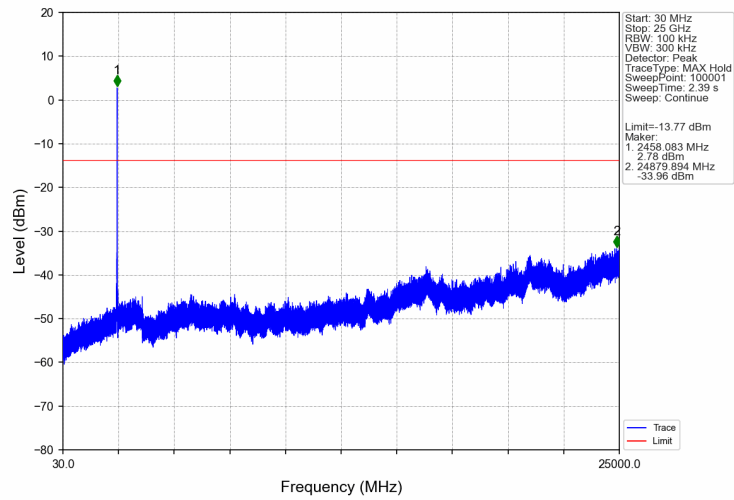

802.11n(HT20)_LCH_2412MHz_Ant1 (SISO)_NTNV

802.11n(HT20)_LCH_2412MHz_Ant2 (SISO)_NTNV

802.11n(HT20)_LCH_2412MHz_Ant2 (SISO)_NTNV

802.11n(HT20)_MCH_2437MHz_Ant1 (SISO)_NTNV

802.11n(HT20)_MCH_2437MHz_Ant2 (SISO)_NTNV

802.11n(HT20)_HCH_2462MHz_Ant1(SISO)_NTNV

802.11n(HT20)_HCH_2462MHz_Ant1(SISO)_NTNV

802.11n(HT20)_HCH_2462MHz_Ant2 (SISO)_NTNV

802.11n(HT20)_HCH_2462MHz_Ant2 (SISO)_NTNV

802.11n(HT40)_LCH_2422MHz_Ant1 (SISO)_NTNV

802.11n(HT40)_LCH_2422MHz_Ant1 (SISO)_NTNV

802.11n(HT40)_LCH_2422MHz_Ant2 (SISO)_NTNV

802.11n(HT40)_LCH_2422MHz_Ant2 (SISO)_NTNV

802.11n(HT40)_MCH_2437MHz_Ant1 (SISO)_NTNV

802.11n(HT40)_MCH_2437MHz_Ant2 (SISO)_NTNV