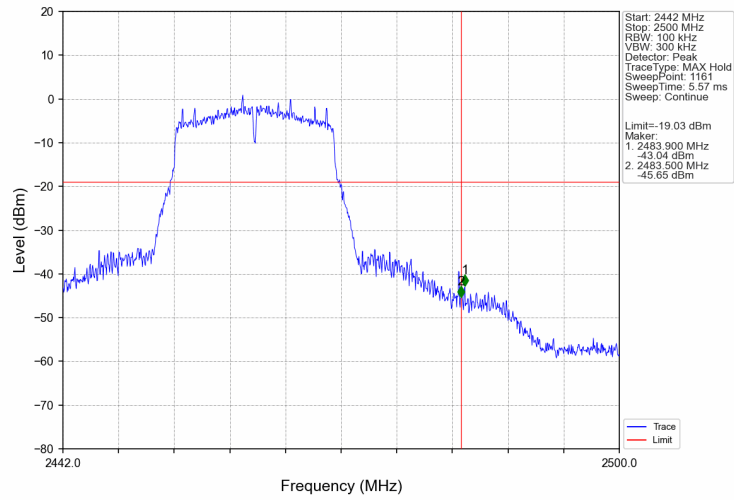

802.11b_LCH_2412MHz_Ant2 (SISO)_NTNV

802.11b_MCH_2437MHz_Ant1 (SISO)_NTNV

802.11b_MCH_2437MHz_Ant2 (SISO)_NTNV

802.11b_HCH_2462MHz_Ant1 (SISO)_NTNV

802.11b_HCH_2462MHz_Ant1 (SISO)_NTNV

802.11b_HCH_2462MHz_Ant2 (SISO)_NTNV

802.11b_HCH_2462MHz_Ant2 (SISO)_NTNV

802.11g_LCH_2412MHz_Ant1 (SISO) NTVN

802.11g_LCH_2412MHz_Ant1 (SISO) NTVN

802.11g_LCH_2412MHz_Ant2 (SISO) NTVN

802.11g_LCH_2412MHz_Ant2 (SISO) NTVN

802.11g_MCH_2437MHz_Ant1 (SISO)_NTNV

802.11g_MCH_2437MHz_Ant2 (SISO)_NTNV

802.11g_HCH_2462MHz_Ant1 (SISO)_NTNV

802.11g_HCH_2462MHz_Ant1 (SISO)_NTNV

802.11g_HCH_2462MHz_Ant2 (SISO)_NTNV

802.11g_HCH_2462MHz_Ant2 (SISO)_NTNV

802.11n(HT20)_LCH_2412MHz_Ant1 (SISO)_NTNV