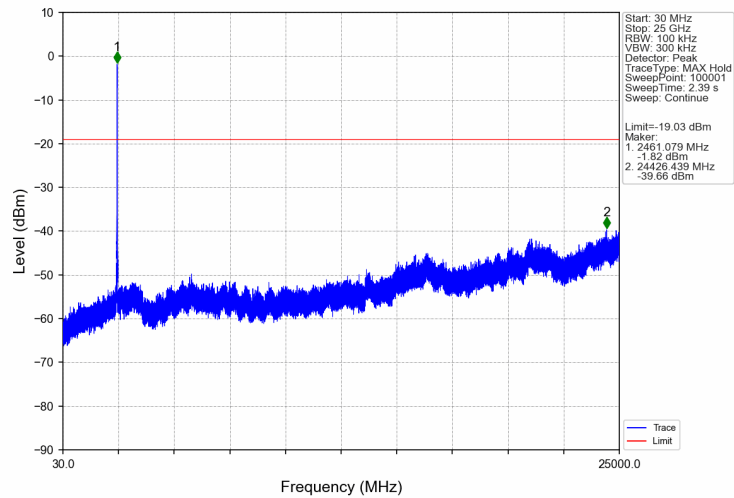

802.11b_LCH_2412MHz_Ant2 (SISO)_NTNV

802.11b_MCH_2437MHz_Ant1 (SISO)_NTNV

802.11b_MCH_2437MHz_Ant2 (SISO)_NTNV

802.11b_HCH_2462MHz_Ant1 (SISO)_NTNV

802.11b_HCH_2462MHz_Ant1 (SISO)_NTNV

802.11b_HCH_2462MHz_Ant2 (SISO)_NTNV

802.11b_HCH_2462MHz_Ant2 (SISO)_NTNV

802.11g_LCH_2412MHz_Ant1 (SISO) NTVN

802.11g_LCH_2412MHz_Ant1 (SISO) NTVN

802.11g_LCH_2412MHz_Ant2 (SISO) NTVN

802.11g_LCH_2412MHz_Ant2 (SISO) NTVN

802.11g_MCH_2437MHz_Ant1 (SISO)_NTNV

802.11g_MCH_2437MHz_Ant2 (SISO)_NTNV

802.11g_HCH_2462MHz_Ant1 (SISO)_NTNV

802.11g_HCH_2462MHz_Ant1 (SISO)_NTNV

802.11g_HCH_2462MHz_Ant2 (SISO)_NTNV

802.11g_HCH_2462MHz_Ant2 (SISO)_NTNV

802.11n(HT20)_LCH_2412MHz_Ant1 (SISO)_NTNV