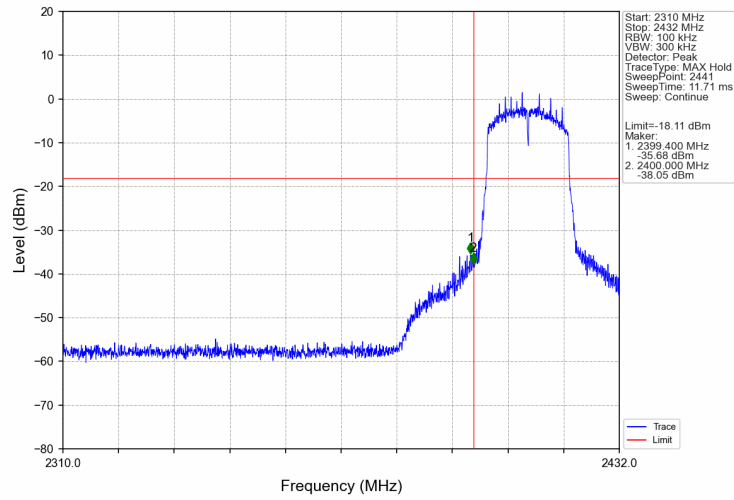

802.11b_HCH_2462MHz_Ant2 (SISO)_NTNV

802.11g_LCH_2412MHz_Ant1 (SISO) NTVN

802.11g_LCH_2412MHz_Ant1 (SISO) NTVN

802.11g_LCH_2412MHz_Ant2 (SISO) NTVN

802.11g_LCH_2412MHz_Ant2 (SISO) NTVN

802.11g_MCH_2437MHz_Ant1 (SISO)_NTNV

802.11g_MCH_2437MHz_Ant2 (SISO)_NTNV

802.11g_HCH_2462MHz_Ant1 (SISO)_NTNV

802.11g_HCH_2462MHz_Ant1 (SISO)_NTNV

802.11g_HCH_2462MHz_Ant2 (SISO)_NTNV

802.11g_HCH_2462MHz_Ant2 (SISO)_NTNV

802.11n(HT20)_LCH_2412MHz_Ant1 (SISO)_NTNV

802.11n(HT20)_LCH_2412MHz_Ant1 (SISO)_NTNV

802.11n(HT20)_LCH_2412MHz_Ant2 (SISO)_NTNV

802.11n(HT20)_LCH_2412MHz_Ant2 (SISO)_NTNV

802.11n(HT20)_MCH_2437MHz_Ant1 (SISO)_NTNV

802.11n(HT20)_MCH_2437MHz_Ant2 (SISO)_NTNV