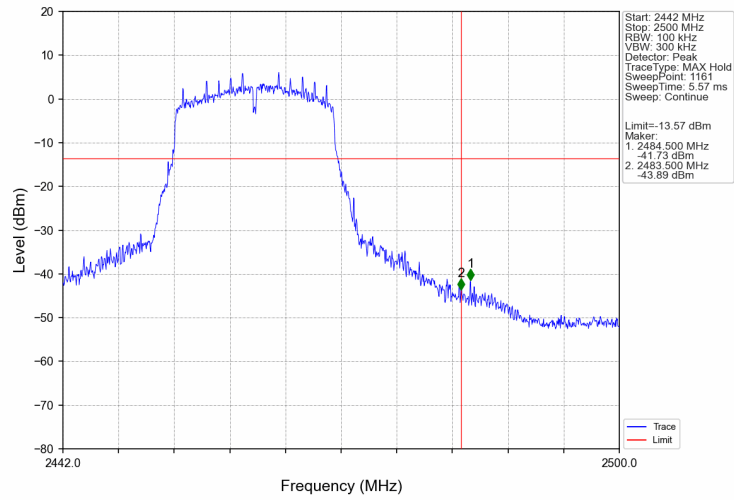

802.11b_HCH_2462MHz_Ant2 (SISO)_NTNV

802.11g_LCH_2412MHz_Ant1 (SISO) NTVN

802.11g_LCH_2412MHz_Ant1 (SISO) NTVN

802.11g_LCH_2412MHz_Ant2 (SISO) NTVN

802.11g_LCH_2412MHz_Ant2 (SISO) NTVN

802.11g_MCH_2437MHz_Ant1 (SISO)_NTNV

802.11g_MCH_2437MHz_Ant2 (SISO)_NTNV

802.11g_HCH_2462MHz_Ant1 (SISO)_NTNV

802.11g_HCH_2462MHz_Ant1 (SISO)_NTNV

802.11g_HCH_2462MHz_Ant2 (SISO)_NTNV

802.11g_HCH_2462MHz_Ant2 (SISO)_NTNV

802.11n(HT20)_LCH_2412MHz_Ant1 (SISO)_NTNV

802.11n(HT20)_LCH_2412MHz_Ant1 (SISO)_NTNV

802.11n(HT20)_LCH_2412MHz_Ant2 (SISO)_NTNV

802.11n(HT20)_LCH_2412MHz_Ant2 (SISO)_NTNV

802.11n(HT20)_MCH_2437MHz_Ant1 (SISO)_NTNV

802.11n(HT20)_MCH_2437MHz_Ant2 (SISO)_NTNV