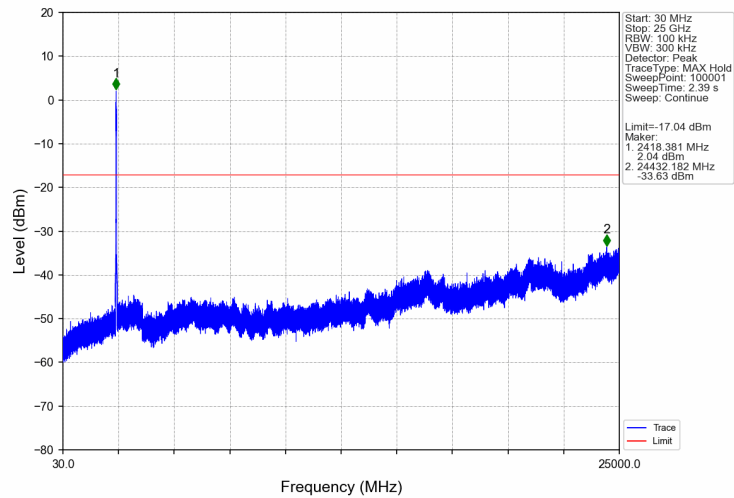

802.11n(HT20)_LCH_2412MHz_Ant1 (SISO)_NTNV

802.11n(HT20)_LCH_2412MHz_Ant2 (SISO)_NTNV

802.11n(HT20)_LCH_2412MHz_Ant2 (SISO)_NTNV

802.11n(HT20)_MCH_2437MHz_Ant1 (SISO)_NTNV

802.11n(HT20)_MCH_2437MHz_Ant2 (SISO)_NTNV

802.11n(HT20)_HCH_2462MHz_Ant1(SISO)_NTNV

802.11n(HT20)_HCH_2462MHz_Ant1(SISO)_NTNV

802.11n(HT20)_HCH_2462MHz_Ant2 (SISO)_NTNV

802.11n(HT20)_HCH_2462MHz_Ant2 (SISO)_NTNV

802.11n(HT40)_LCH_2422MHz_Ant1 (SISO)_NTNV

802.11n(HT40)_LCH_2422MHz_Ant1 (SISO)_NTNV

802.11n(HT40)_LCH_2422MHz_Ant2 (SISO)_NTNV

802.11n(HT40)_LCH_2422MHz_Ant2 (SISO)_NTNV

802.11n(HT40)_MCH_2437MHz_Ant1 (SISO)_NTNV

802.11n(HT40)_MCH_2437MHz_Ant2 (SISO)_NTNV