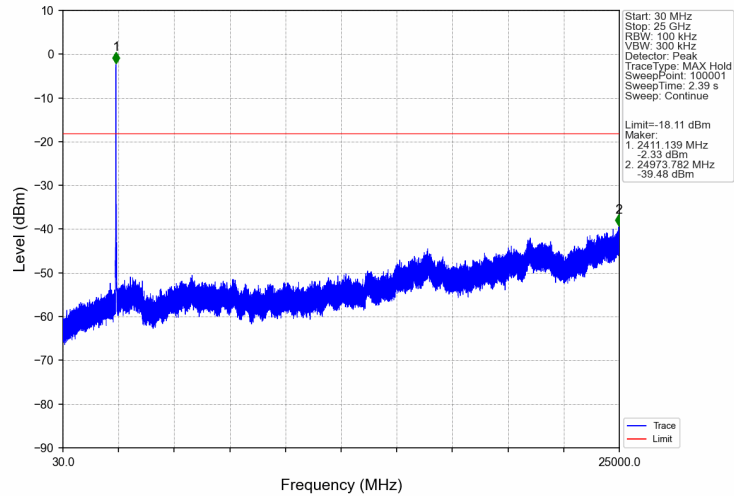

802.11b_HCH_2462MHz_Ant2 (SISO)_NTNV

802.11g_LCH_2412MHz_Ant1 (SISO) NTVN

802.11g_LCH_2412MHz_Ant1 (SISO) NTVN

802.11g_LCH_2412MHz_Ant2 (SISO) NTVN

802.11g_LCH_2412MHz_Ant2 (SISO) NTVN

802.11g_MCH_2437MHz_Ant1 (SISO)_NTNV

802.11g_MCH_2437MHz_Ant2 (SISO)_NTNV

802.11g_HCH_2462MHz_Ant1 (SISO)_NTNV

802.11g_HCH_2462MHz_Ant1 (SISO)_NTNV

802.11g_HCH_2462MHz_Ant2 (SISO)_NTNV

802.11g_HCH_2462MHz_Ant2 (SISO)_NTNV

802.11n(HT20)_LCH_2412MHz_Ant1 (SISO)_NTNV

802.11n(HT20)_LCH_2412MHz_Ant1 (SISO)_NTNV

802.11n(HT20)_LCH_2412MHz_Ant2 (SISO)_NTNV

802.11n(HT20)_LCH_2412MHz_Ant2 (SISO)_NTNV

802.11n(HT20)_MCH_2437MHz_Ant1 (SISO)_NTNV

802.11n(HT20)_MCH_2437MHz_Ant2 (SISO)_NTNV