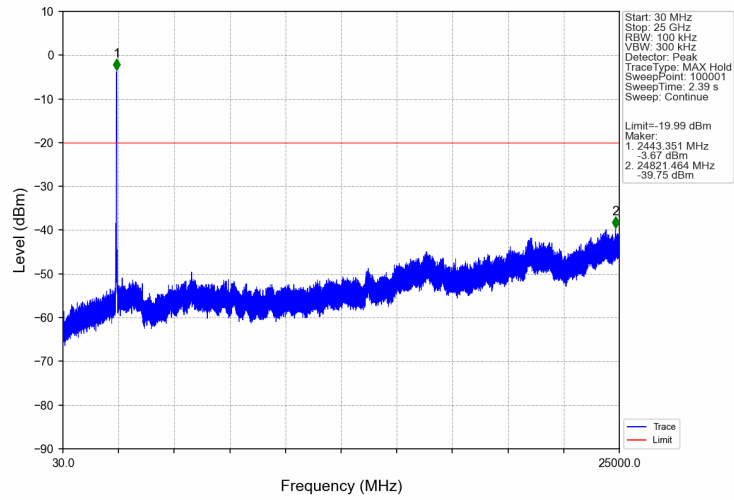

802.11n(HT20)_HCH_2462MHz_Ant1(SISO)_NTNV

802.11n(HT20)_HCH_2462MHz_Ant1(SISO)_NTNV

802.11n(HT20)_HCH_2462MHz_Ant2 (SISO)_NTNV

802.11n(HT20)_HCH_2462MHz_Ant2 (SISO)_NTNV

802.11n(HT40)_LCH_2422MHz_Ant1 (SISO)_NTNV

802.11n(HT40)_LCH_2422MHz_Ant1 (SISO)_NTNV

802.11n(HT40)_LCH_2422MHz_Ant2 (SISO)_NTNV

802.11n(HT40)_LCH_2422MHz_Ant2 (SISO)_NTNV

802.11n(HT40)_MCH_2437MHz_Ant1 (SISO)_NTNV

802.11n(HT40)_MCH_2437MHz_Ant2 (SISO)_NTNV

802.11n(HT40)_HCH_2452MHz_Ant1(SISO)_NTNV

802.11n(HT40)_HCH_2452MHz_Ant1(SISO)_NTNV

802.11n(HT40)_HCH_2452MHz_Ant2 (SISO)_NTNV

802.11n(HT40)_HCH_2452MHz_Ant2 (SISO)_NTNV

802.11n(HT20)_LCH_2412MHz_Ant1 (MIMO)_NTNV