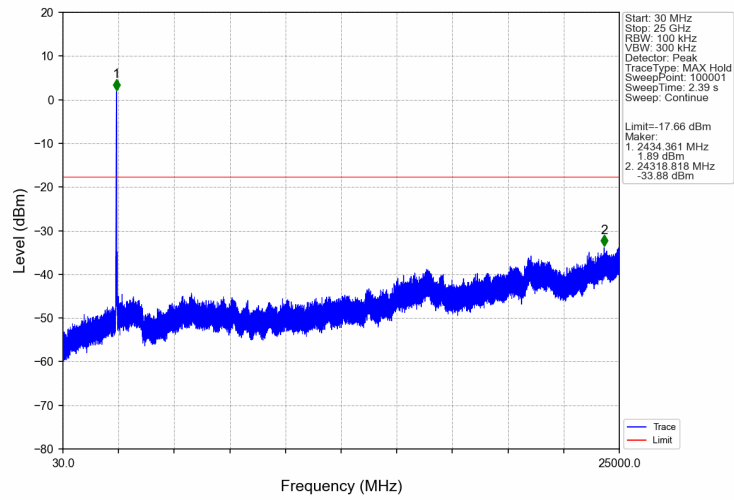

802.11n(HT20)_LCH_2412MHz_Ant1 (MIMO)_NTNV

802.11n(HT20)_LCH_2412MHz_Ant2 (MIMO)_NTNV

802.11n(HT20)_LCH_2412MHz_Ant2 (MIMO)_NTNV

802.11n(HT20)_MCH_2437MHz_Ant1 (MIMO)_NTNV

802.11n(HT20)_MCH_2437MHz_Ant2 (MIMO)_NTNV

802.11n(HT20) HCH_2462MHz_Ant1 (MIMO) NTNV

802.11n(HT20) HCH_2462MHz_Ant1 (MIMO) NTNV

802.11n(HT20) HCH_2462MHz_Ant2 (MIMO) NTNV

802.11n(HT20) HCH_2462MHz_Ant2 (MIMO) NTNV

802.11n(HT40)_LCH_2422MHz_Ant1 (MIMO)_NTNV

802.11n(HT40)_LCH_2422MHz_Ant1 (MIMO)_NTNV

802.11n(HT40)_LCH_2422MHz_Ant2 (MIMO)_NTNV

802.11n(HT40)_LCH_2422MHz_Ant2 (MIMO)_NTNV

802.11n(HT40) MCH_2437MHz_Ant1 (MIMO) NTN

802.11n(HT40) MCH_2437MHz_Ant2 (MIMO) NTN

802.11n(HT40) HCH_2452MHz_Ant1 (MIMO) NTNV

802.11n(HT40) HCH_2452MHz_Ant1 (MIMO) NTNV

802.11n(HT40) HCH_2452MHz_Ant2 (MIMO) NTNV

802.11n(HT40) HCH_2452MHz_Ant2 (MIMO) NTNV

6. Form731

6.1 Test Result

6.1.1 Form731