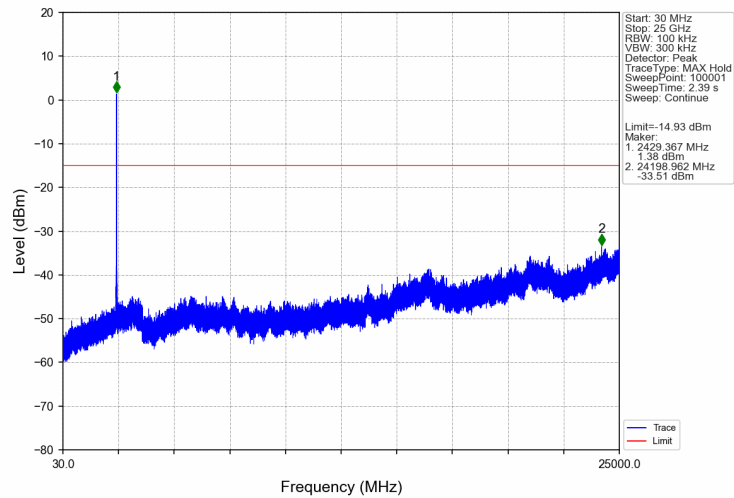

802.11n(HT40)_HCH_2452MHz_Ant1(SISO)_NTNV

802.11n(HT40)_HCH_2452MHz_Ant1(SISO)_NTNV

802.11n(HT40)_HCH_2452MHz_Ant2 (SISO)_NTNV

802.11n(HT40)_HCH_2452MHz_Ant2 (SISO)_NTNV

802.11n(HT20)_LCH_2412MHz_Ant1 (MIMO)_NTNV

802.11n(HT20)_LCH_2412MHz_Ant1 (MIMO)_NTNV

802.11n(HT20)_LCH_2412MHz_Ant2 (MIMO)_NTNV

802.11n(HT20)_LCH_2412MHz_Ant2 (MIMO)_NTNV

802.11n(HT20)_MCH_2437MHz_Ant1 (MIMO)_NTNV

802.11n(HT20)_MCH_2437MHz_Ant2 (MIMO)_NTNV

802.11n(HT20) HCH_2462MHz_Ant1 (MIMO) NTNV

802.11n(HT20) HCH_2462MHz_Ant1 (MIMO) NTNV

802.11n(HT20) HCH_2462MHz_Ant2 (MIMO) NTNV

802.11n(HT20) HCH_2462MHz_Ant2 (MIMO) NTNV

802.11n(HT40)_LCH_2422MHz_Ant1 (MIMO)_NTNV