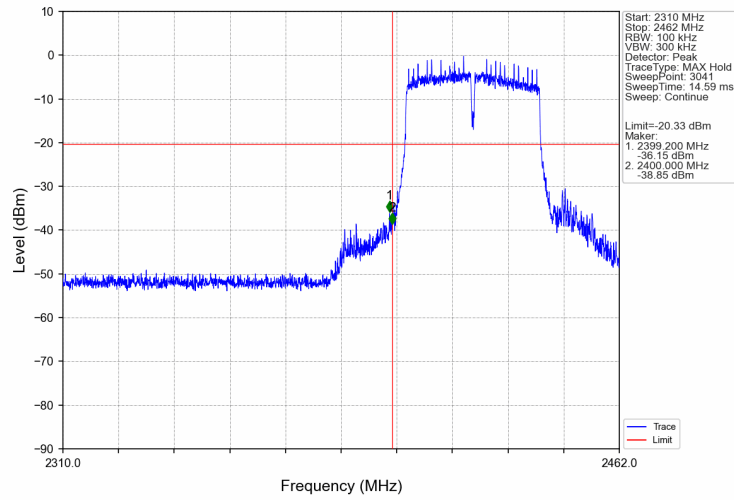

802.11n(HT20)_LCH_2412MHz_Ant1 (MIMO)_NTNV

802.11n(HT20)_LCH_2412MHz_Ant2 (MIMO)_NTNV

802.11n(HT20)_LCH_2412MHz_Ant2 (MIMO)_NTNV

802.11n(HT20)_MCH_2437MHz_Ant1 (MIMO)_NTNV

802.11n(HT20)_MCH_2437MHz_Ant2 (MIMO)_NTNV

802.11n(HT20) HCH_2462MHz_Ant1 (MIMO) NTNV

802.11n(HT20) HCH_2462MHz_Ant1 (MIMO) NTNV

802.11n(HT20) HCH_2462MHz_Ant2 (MIMO) NTNV

802.11n(HT20) HCH_2462MHz_Ant2 (MIMO) NTNV

802.11n(HT40)_LCH_2422MHz_Ant1 (MIMO)_NTNV

802.11n(HT40)_LCH_2422MHz_Ant1 (MIMO)_NTNV

802.11n(HT40)_LCH_2422MHz_Ant2 (MIMO)_NTNV

802.11n(HT40)_LCH_2422MHz_Ant2 (MIMO)_NTNV

802.11n(HT40) MCH_2437MHz_Ant1 (MIMO) NTN

802.11n(HT40) MCH_2437MHz_Ant2 (MIMO) NTN