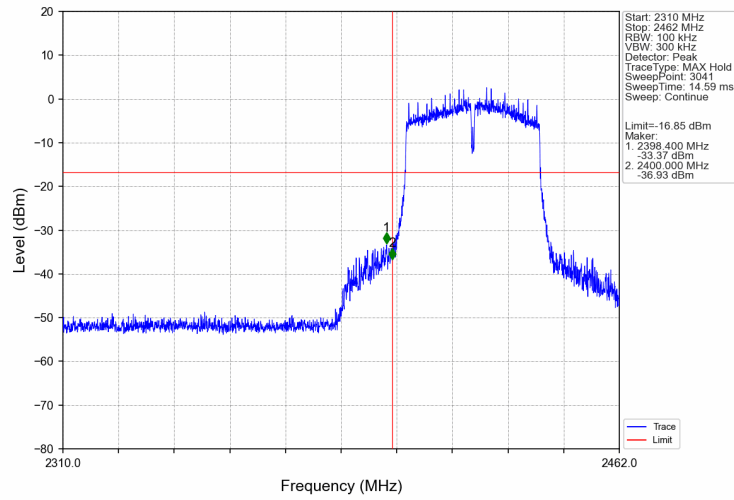

802.11n(HT20)_LCH_2412MHz_Ant1 (MIMO)_NTNV

802.11n(HT20)_LCH_2412MHz_Ant2 (MIMO)_NTNV

802.11n(HT20)_LCH_2412MHz_Ant2 (MIMO)_NTNV

802.11n(HT20)_MCH_2437MHz_Ant1 (MIMO)_NTNV

802.11n(HT20)_MCH_2437MHz_Ant2 (MIMO)_NTNV

802.11n(HT20) HCH_2462MHz_Ant1 (MIMO) NTNV

802.11n(HT20) HCH_2462MHz_Ant1 (MIMO) NTNV

802.11n(HT20) HCH_2462MHz_Ant2 (MIMO) NTNV

802.11n(HT20) HCH_2462MHz_Ant2 (MIMO) NTNV

802.11n(HT40)_LCH_2422MHz_Ant1 (MIMO)_NTNV

802.11n(HT40)_LCH_2422MHz_Ant1 (MIMO)_NTNV

802.11n(HT40)_LCH_2422MHz_Ant2 (MIMO)_NTNV

802.11n(HT40)_LCH_2422MHz_Ant2 (MIMO)_NTNV

802.11n(HT40) MCH_2437MHz_Ant1 (MIMO) NTN

802.11n(HT40) MCH_2437MHz_Ant2 (MIMO) NTN