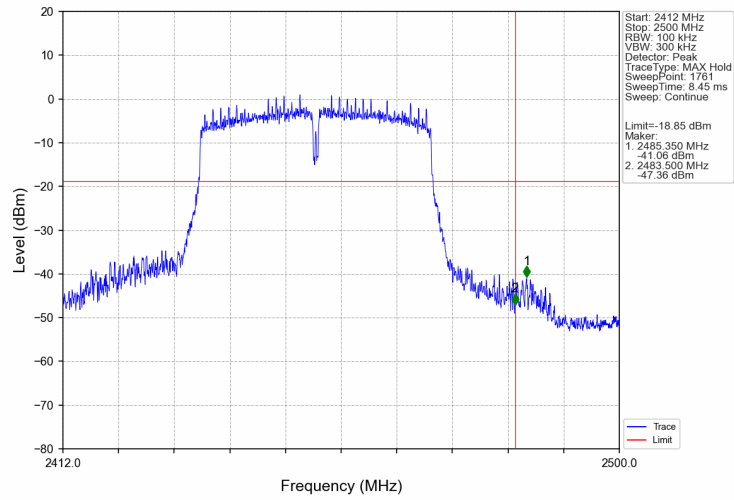

802.11n(HT20) HCH_2462MHz_Ant1 (MIMO) NTNV

802.11n(HT20) HCH_2462MHz_Ant1 (MIMO) NTNV

802.11n(HT20) HCH_2462MHz_Ant2 (MIMO) NTNV

802.11n(HT20) HCH_2462MHz_Ant2 (MIMO) NTNV

802.11n(HT40)_LCH_2422MHz_Ant1 (MIMO)_NTNV

802.11n(HT40)_LCH_2422MHz_Ant1 (MIMO)_NTNV

802.11n(HT40)_LCH_2422MHz_Ant2 (MIMO)_NTNV

802.11n(HT40)_LCH_2422MHz_Ant2 (MIMO)_NTNV

802.11n(HT40) MCH_2437MHz_Ant1 (MIMO) NTN

802.11n(HT40) MCH_2437MHz_Ant2 (MIMO) NTN

802.11n(HT40) HCH_2452MHz_Ant1 (MIMO) NTNV

802.11n(HT40) HCH_2452MHz_Ant1 (MIMO) NTNV

802.11n(HT40) HCH_2452MHz_Ant2 (MIMO) NTNV

802.11n(HT40) HCH_2452MHz_Ant2 (MIMO) NTNV

6. Form731

6.1 Test Result

6.1.1 Form731