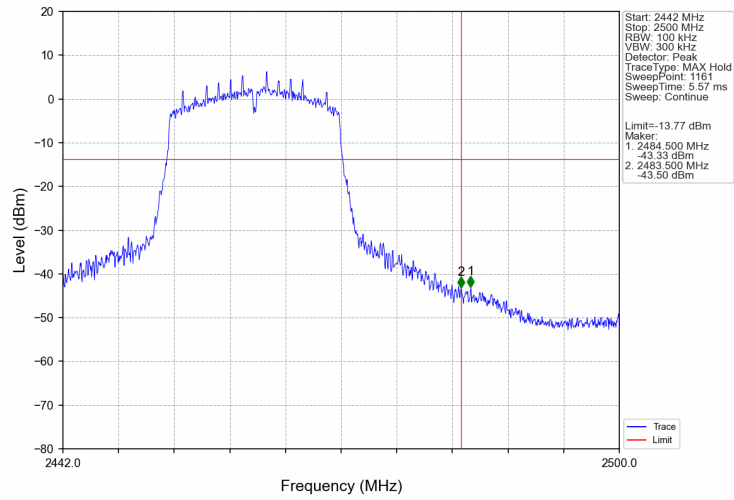

802.11g_MCH_2437MHz_Ant2 (SISO)_NTNV

802.11g_HCH_2462MHz_Ant1 (SISO)_NTNV

802.11g_HCH_2462MHz_Ant1 (SISO)_NTNV

802.11g_HCH_2462MHz_Ant2 (SISO)_NTNV

802.11g_HCH_2462MHz_Ant2 (SISO)_NTNV

802.11n(HT20)_LCH_2412MHz_Ant1 (SISO)_NTNV

802.11n(HT20)_LCH_2412MHz_Ant1 (SISO)_NTNV

802.11n(HT20)_LCH_2412MHz_Ant2 (SISO)_NTNV

802.11n(HT20)_LCH_2412MHz_Ant2 (SISO)_NTNV

802.11n(HT20)_MCH_2437MHz_Ant1 (SISO)_NTNV

802.11n(HT20)_MCH_2437MHz_Ant2 (SISO)_NTNV

802.11n(HT20)_HCH_2462MHz_Ant1(SISO)_NTNV

802.11n(HT20)_HCH_2462MHz_Ant1(SISO)_NTNV

802.11n(HT20)_HCH_2462MHz_Ant2 (SISO)_NTNV

802.11n(HT20)_HCH_2462MHz_Ant2 (SISO)_NTNV

802.11n(HT40)_LCH_2422MHz_Ant1 (SISO)_NTNV