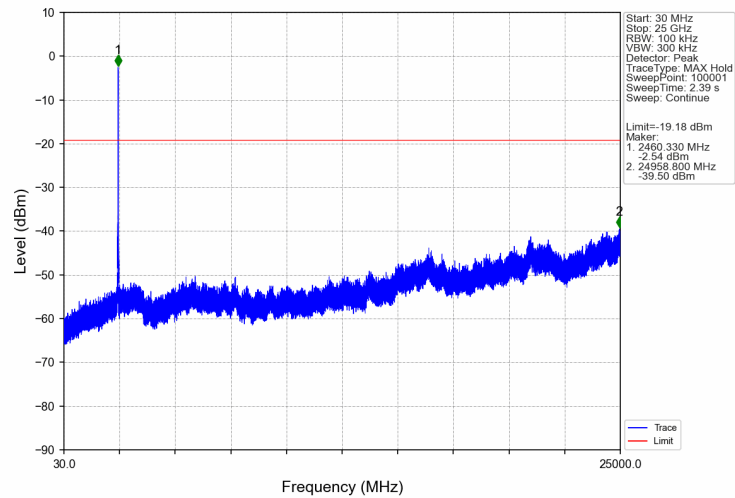

802.11g_MCH_2437MHz_Ant2 (SISO)_NTNV

802.11g_HCH_2462MHz_Ant1 (SISO)_NTNV

802.11g_HCH_2462MHz_Ant1 (SISO)_NTNV

802.11g_HCH_2462MHz_Ant2 (SISO)_NTNV

802.11g_HCH_2462MHz_Ant2 (SISO)_NTNV

802.11n(HT20)_LCH_2412MHz_Ant1 (SISO)_NTNV

802.11n(HT20)_LCH_2412MHz_Ant1 (SISO)_NTNV

802.11n(HT20)_LCH_2412MHz_Ant2 (SISO)_NTNV

802.11n(HT20)_LCH_2412MHz_Ant2 (SISO)_NTNV

802.11n(HT20)_MCH_2437MHz_Ant1 (SISO)_NTNV

802.11n(HT20)_MCH_2437MHz_Ant2 (SISO)_NTNV

802.11n(HT20)_HCH_2462MHz_Ant1(SISO)_NTNV

802.11n(HT20)_HCH_2462MHz_Ant1(SISO)_NTNV

802.11n(HT20)_HCH_2462MHz_Ant2 (SISO)_NTNV

802.11n(HT20)_HCH_2462MHz_Ant2 (SISO)_NTNV

802.11n(HT40)_LCH_2422MHz_Ant1 (SISO)_NTNV