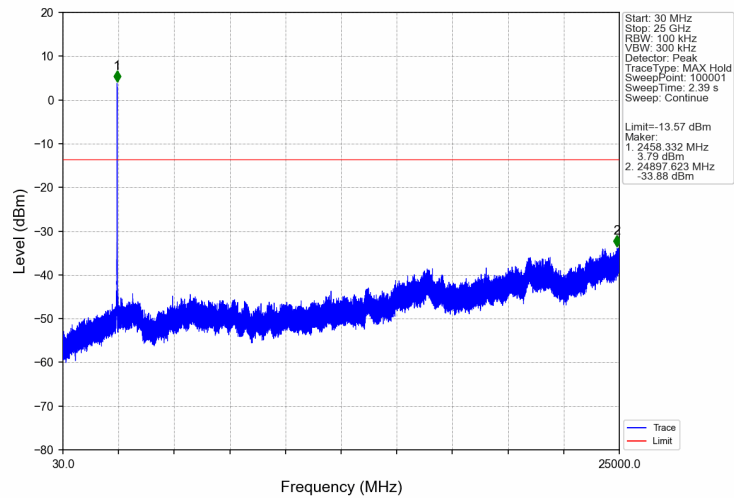

802.11b_HCH_2462MHz_Ant2 (SISO)_NTNV

802.11g_LCH_2412MHz_Ant1 (SISO) NTVN

802.11g_LCH_2412MHz_Ant1 (SISO) NTVN

802.11g_LCH_2412MHz_Ant2 (SISO) NTVN

802.11g_LCH_2412MHz_Ant2 (SISO) NTVN

802.11g_MCH_2437MHz_Ant1 (SISO)_NTNV

802.11g_MCH_2437MHz_Ant2 (SISO)_NTNV

802.11g_HCH_2462MHz_Ant1 (SISO)_NTNV

802.11g_HCH_2462MHz_Ant1 (SISO)_NTNV

802.11g_HCH_2462MHz_Ant2 (SISO)_NTNV

802.11g_HCH_2462MHz_Ant2 (SISO)_NTNV

802.11n(HT20)_LCH_2412MHz_Ant1 (SISO)_NTNV

802.11n(HT20)_LCH_2412MHz_Ant1 (SISO)_NTNV

802.11n(HT20)_LCH_2412MHz_Ant2 (SISO)_NTNV

802.11n(HT20)_LCH_2412MHz_Ant2 (SISO)_NTNV

802.11n(HT20)_MCH_2437MHz_Ant1 (SISO)_NTNV

802.11n(HT20)_MCH_2437MHz_Ant2 (SISO)_NTNV