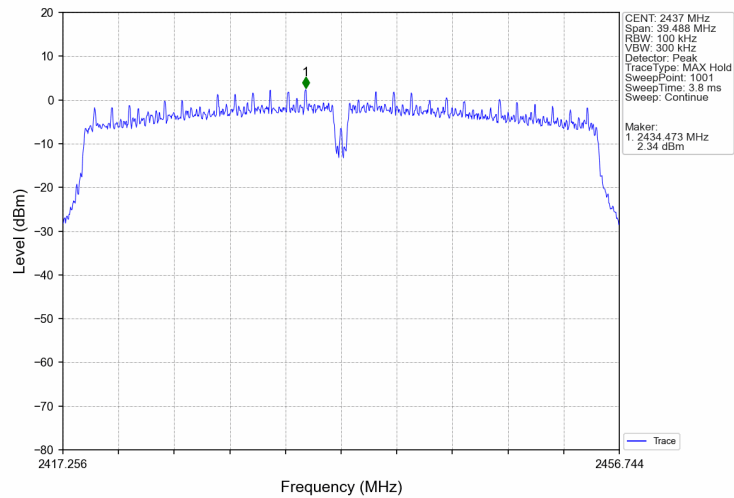

802.11n(HT40)_MCH_2437MHz_Ant1 (MIMO)_NTNV

802.11n(HT40)_MCH_2437MHz_Ant2 (MIMO)_NTNV

802.11n(HT40) HCH_2452MHz_Ant1 (MIMO) NTVN

802.11n(HT40) HCH_2452MHz_Ant2 (MIMO) NTVN

5.2.2 CSE

802.11b_LCH_2412MHz_Ant2 (SISO)_NTNV

802.11b_LCH_2412MHz_Ant2 (SISO)_NTNV

802.11b_MCH_2437MHz_Ant1 (SISO)_NTNV

802.11b_MCH_2437MHz_Ant2 (SISO)_NTNV

802.11b_HCH_2462MHz_Ant1 (SISO)_NTNV

802.11b_HCH_2462MHz_Ant1 (SISO)_NTNV

802.11b_HCH_2462MHz_Ant2 (SISO)_NTNV

802.11b_HCH_2462MHz_Ant2 (SISO)_NTNV

802.11g_LCH_2412MHz_Ant1 (SISO) NTVN

802.11g_LCH_2412MHz_Ant1 (SISO) NTVN

802.11g_LCH_2412MHz_Ant2 (SISO) NTVN

802.11g_LCH_2412MHz_Ant2 (SISO) NTVN

802.11g_MCH_2437MHz_Ant1 (SISO)_NTNV