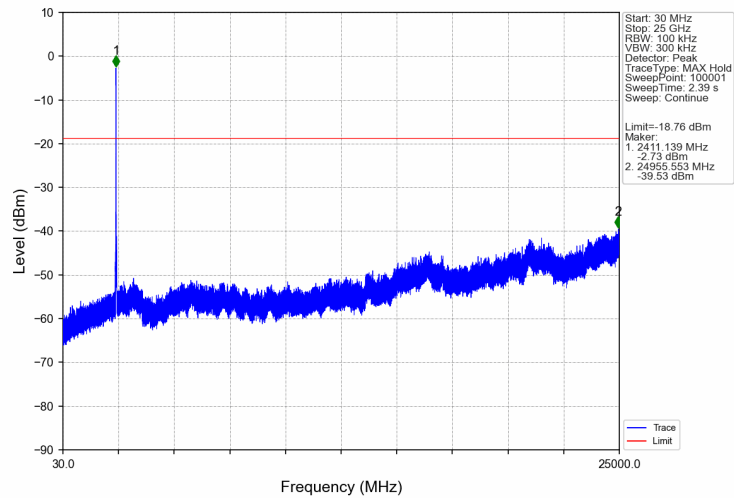

802.11b_LCH_2412MHz_Ant2 (SISO)_NTNV

802.11b_MCH_2437MHz_Ant1 (SISO)_NTNV

802.11b_MCH_2437MHz_Ant2 (SISO)_NTNV

802.11b_HCH_2462MHz_Ant1 (SISO)_NTNV

802.11b_HCH_2462MHz_Ant1 (SISO)_NTNV

802.11b_HCH_2462MHz_Ant2 (SISO)_NTNV

802.11b_HCH_2462MHz_Ant2 (SISO)_NTNV

802.11g_LCH_2412MHz_Ant1 (SISO) NTVN

802.11g_LCH_2412MHz_Ant1 (SISO) NTVN

802.11g_LCH_2412MHz_Ant2 (SISO) NTVN

802.11g_LCH_2412MHz_Ant2 (SISO) NTVN

802.11g_MCH_2437MHz_Ant1 (SISO)_NTNV