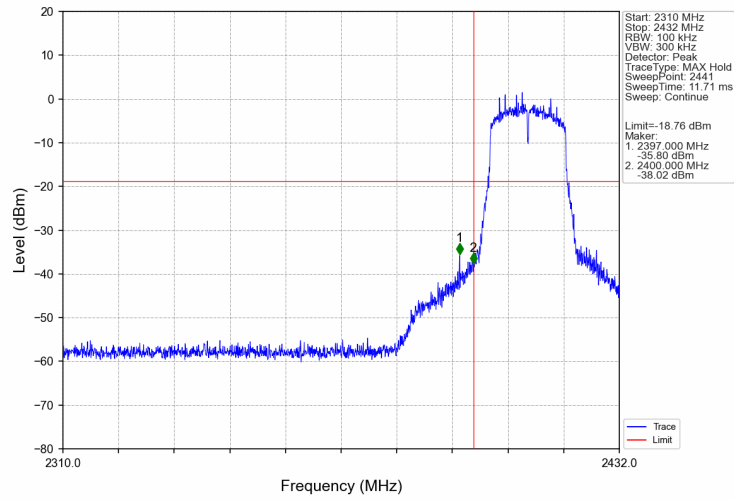

802.11b_LCH_2412MHz_Ant2 (SISO)_NTNV

802.11b_MCH_2437MHz_Ant1 (SISO)_NTNV

802.11b_MCH_2437MHz_Ant2 (SISO)_NTNV

802.11b_HCH_2462MHz_Ant1 (SISO)_NTNV

802.11b_HCH_2462MHz_Ant1 (SISO)_NTNV

802.11b_HCH_2462MHz_Ant2 (SISO)_NTNV

802.11b_HCH_2462MHz_Ant2 (SISO)_NTNV

802.11g_LCH_2412MHz_Ant1 (SISO) NTVN

802.11g_LCH_2412MHz_Ant1 (SISO) NTVN

802.11g_LCH_2412MHz_Ant2 (SISO) NTVN

802.11g_LCH_2412MHz_Ant2 (SISO) NTVN

802.11g_MCH_2437MHz_Ant1 (SISO)_NTNV