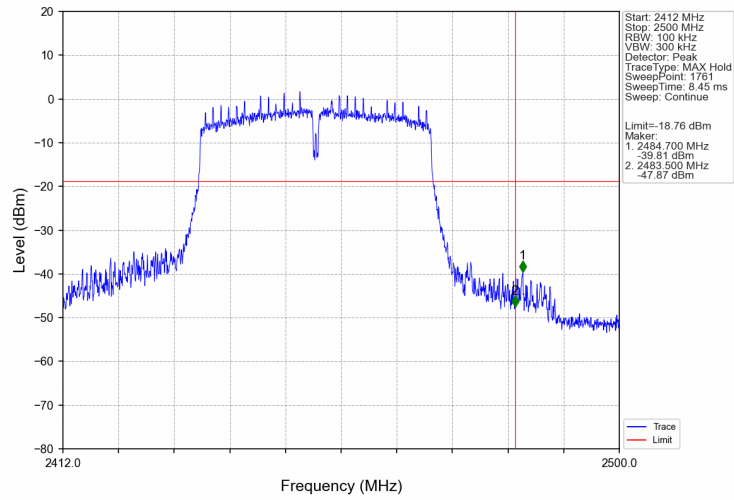

802.11n(HT20)_HCH_2462MHz_Ant1(SISO)_NTNV

802.11n(HT20)_HCH_2462MHz_Ant1(SISO)_NTNV

802.11n(HT20)_HCH_2462MHz_Ant2 (SISO)_NTNV

802.11n(HT20)_HCH_2462MHz_Ant2 (SISO)_NTNV

802.11n(HT40)_LCH_2422MHz_Ant1 (SISO)_NTNV

802.11n(HT40)_LCH_2422MHz_Ant1 (SISO)_NTNV

802.11n(HT40)_LCH_2422MHz_Ant2 (SISO)_NTNV

802.11n(HT40)_LCH_2422MHz_Ant2 (SISO)_NTNV

802.11n(HT40)_MCH_2437MHz_Ant1 (SISO)_NTNV

802.11n(HT40)_MCH_2437MHz_Ant2 (SISO)_NTNV

802.11n(HT40)_HCH_2452MHz_Ant1(SISO)_NTNV

802.11n(HT40)_HCH_2452MHz_Ant1(SISO)_NTNV

802.11n(HT40)_HCH_2452MHz_Ant2 (SISO)_NTNV

802.11n(HT40)_HCH_2452MHz_Ant2 (SISO)_NTNV

802.11n(HT20)_LCH_2412MHz_Ant1 (MIMO)_NTNV