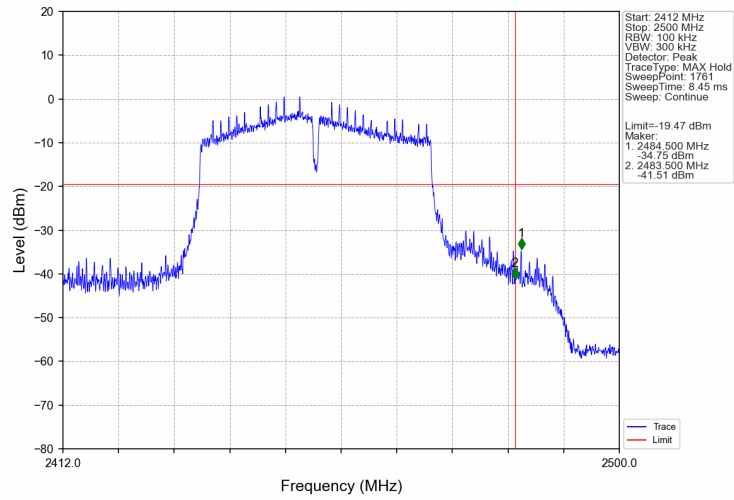

802.11n(HT20)_HCH_2462MHz_Ant1(SISO)_NTNV

802.11n(HT20)_HCH_2462MHz_Ant1(SISO)_NTNV

802.11n(HT20)_HCH_2462MHz_Ant2 (SISO)_NTNV

802.11n(HT20)_HCH_2462MHz_Ant2 (SISO)_NTNV

802.11n(HT40)_LCH_2422MHz_Ant1 (SISO)_NTNV

802.11n(HT40)_LCH_2422MHz_Ant1 (SISO)_NTNV

802.11n(HT40)_LCH_2422MHz_Ant2 (SISO)_NTNV

802.11n(HT40)_LCH_2422MHz_Ant2 (SISO)_NTNV

802.11n(HT40)_MCH_2437MHz_Ant1 (SISO)_NTNV

802.11n(HT40)_MCH_2437MHz_Ant2 (SISO)_NTNV

802.11n(HT40)_HCH_2452MHz_Ant1(SISO)_NTNV

802.11n(HT40)_HCH_2452MHz_Ant1(SISO)_NTNV

802.11n(HT40)_HCH_2452MHz_Ant2 (SISO)_NTNV

802.11n(HT40)_HCH_2452MHz_Ant2 (SISO)_NTNV

802.11n(HT20)_LCH_2412MHz_Ant1 (MIMO)_NTNV