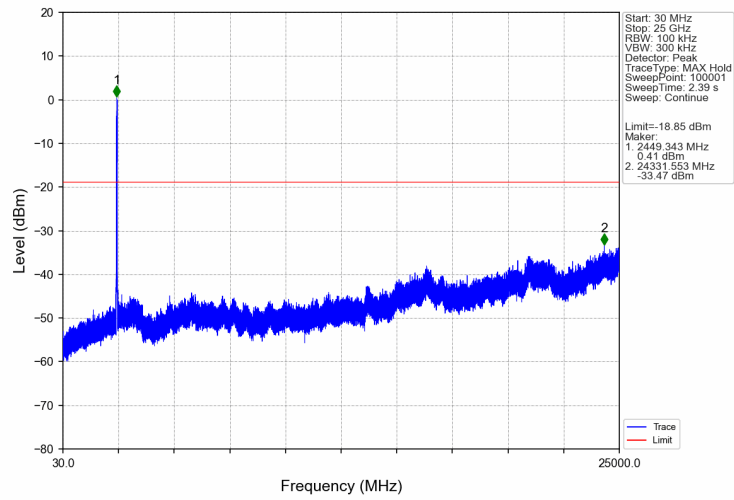

802.11n(HT40)_LCH_2422MHz_Ant1 (MIMO)_NTNV

802.11n(HT40)_LCH_2422MHz_Ant2 (MIMO)_NTNV

802.11n(HT40)_LCH_2422MHz_Ant2 (MIMO)_NTNV

802.11n(HT40) MCH_2437MHz_Ant1 (MIMO) NTN

802.11n(HT40) MCH_2437MHz_Ant2 (MIMO) NTN

802.11n(HT40) HCH_2452MHz_Ant1 (MIMO) NTNV

802.11n(HT40) HCH_2452MHz_Ant1 (MIMO) NTNV

802.11n(HT40) HCH_2452MHz_Ant2 (MIMO) NTNV

802.11n(HT40) HCH_2452MHz_Ant2 (MIMO) NTNV

6. Form731

6.1 Test Result

6.1.1 Form731

Lower Freq (MHz)	High Freq (MHz)	MAX Power (W)	MAX Power (dBm)
2412	2462	0.4797	26.81
2422	2452	0.4395	26.43