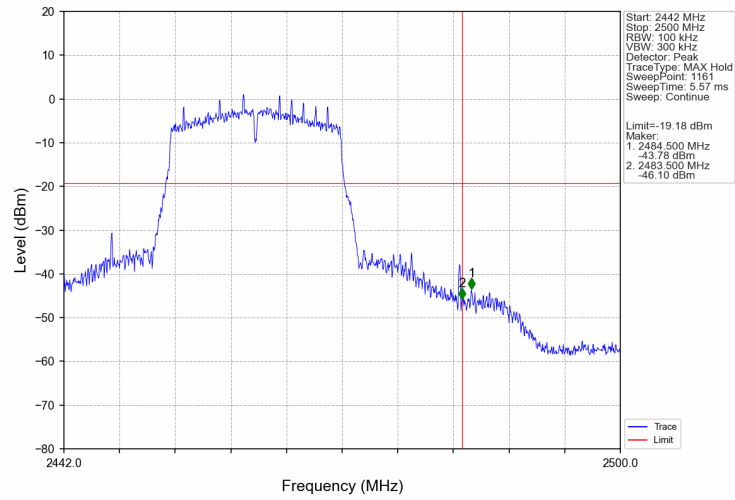

802.11g_MCH_2437MHz_Ant2 (SISO)_NTNV

802.11g_HCH_2462MHz_Ant1 (SISO)_NTNV

802.11g_HCH_2462MHz_Ant1 (SISO)_NTNV

802.11g_HCH_2462MHz_Ant2 (SISO)_NTNV

802.11g_HCH_2462MHz_Ant2 (SISO)_NTNV

802.11n(HT20)_LCH_2412MHz_Ant1 (SISO)_NTNV

802.11n(HT20)_LCH_2412MHz_Ant1 (SISO)_NTNV

802.11n(HT20)_LCH_2412MHz_Ant2 (SISO)_NTNV

802.11n(HT20)_LCH_2412MHz_Ant2 (SISO)_NTNV

802.11n(HT20)_MCH_2437MHz_Ant1 (SISO)_NTNV

802.11n(HT20)_MCH_2437MHz_Ant2 (SISO)_NTNV

802.11n(HT20)_HCH_2462MHz_Ant1(SISO)_NTNV

802.11n(HT20)_HCH_2462MHz_Ant1(SISO)_NTNV

802.11n(HT20)_HCH_2462MHz_Ant2 (SISO)_NTNV

802.11n(HT20)_HCH_2462MHz_Ant2 (SISO)_NTNV

802.11n(HT40)_LCH_2422MHz_Ant1 (SISO)_NTNV