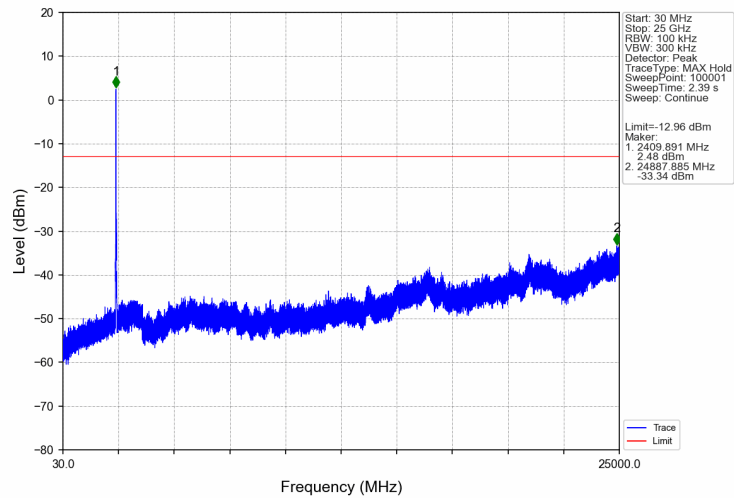

802.11n(HT40)_LCH_2422MHz_Ant1 (SISO)_NTNV

802.11n(HT40)_LCH_2422MHz_Ant2 (SISO)_NTNV

802.11n(HT40)_LCH_2422MHz_Ant2 (SISO)_NTNV

802.11n(HT40)_MCH_2437MHz_Ant1 (SISO)_NTNV

802.11n(HT40)_MCH_2437MHz_Ant2 (SISO)_NTNV

802.11n(HT40)_HCH_2452MHz_Ant1(SISO)_NTNV

802.11n(HT40)_HCH_2452MHz_Ant1(SISO)_NTNV

802.11n(HT40)_HCH_2452MHz_Ant2 (SISO)_NTNV

802.11n(HT40)_HCH_2452MHz_Ant2 (SISO)_NTNV

802.11n(HT20)_LCH_2412MHz_Ant1 (MIMO)_NTNV

802.11n(HT20)_LCH_2412MHz_Ant1 (MIMO)_NTNV

802.11n(HT20)_LCH_2412MHz_Ant2 (MIMO)_NTNV

802.11n(HT20)_LCH_2412MHz_Ant2 (MIMO)_NTNV

802.11n(HT20)_MCH_2437MHz_Ant1 (MIMO)_NTNV

802.11n(HT20)_MCH_2437MHz_Ant2 (MIMO)_NTNV