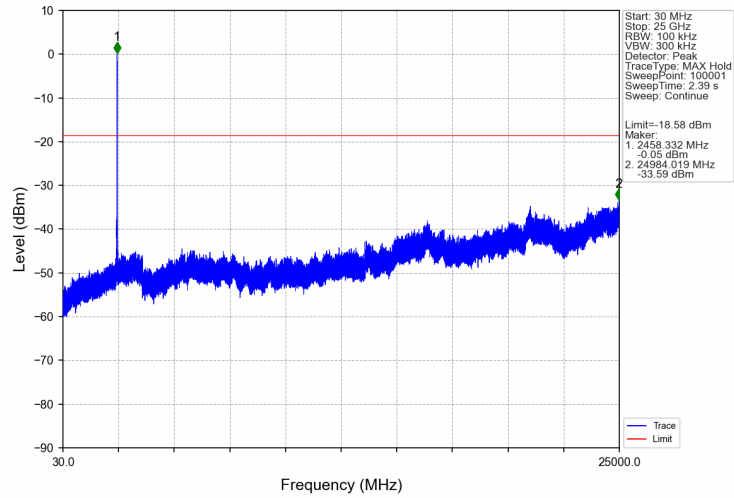

802.11n(HT40)_HCH_2452MHz_Ant1(SISO)_NTNV

802.11n(HT40)_HCH_2452MHz_Ant1(SISO)_NTNV

802.11n(HT40)_HCH_2452MHz_Ant2 (SISO)_NTNV

802.11n(HT40)_HCH_2452MHz_Ant2 (SISO)_NTNV

802.11n(HT20)_LCH_2412MHz_Ant1 (MIMO)_NTNV

802.11n(HT20)_LCH_2412MHz_Ant1 (MIMO)_NTNV

802.11n(HT20)_LCH_2412MHz_Ant2 (MIMO)_NTNV

802.11n(HT20)_LCH_2412MHz_Ant2 (MIMO)_NTNV

802.11n(HT20)_MCH_2437MHz_Ant1 (MIMO)_NTNV

802.11n(HT20)_MCH_2437MHz_Ant2 (MIMO)_NTNV

802.11n(HT20) HCH_2462MHz_Ant1 (MIMO) NTNV

802.11n(HT20) HCH_2462MHz_Ant1 (MIMO) NTNV

802.11n(HT20) HCH_2462MHz_Ant2 (MIMO) NTNV

802.11n(HT20) HCH_2462MHz_Ant2 (MIMO) NTNV

802.11n(HT40)_LCH_2422MHz_Ant1 (MIMO)_NTNV