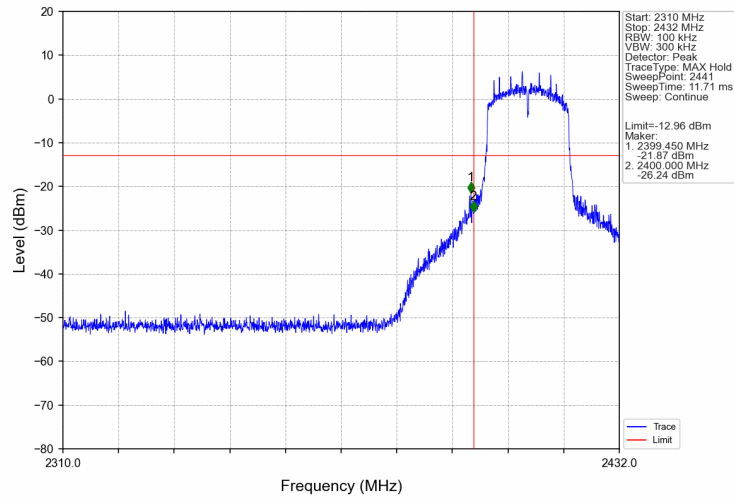

802.11n(HT40)_LCH_2422MHz_Ant1 (SISO)_NTNV

802.11n(HT40)_LCH_2422MHz_Ant2 (SISO)_NTNV

802.11n(HT40)_LCH_2422MHz_Ant2 (SISO)_NTNV

802.11n(HT40)_MCH_2437MHz_Ant1 (SISO)_NTNV

802.11n(HT40)_MCH_2437MHz_Ant2 (SISO)_NTNV

802.11n(HT40)_HCH_2452MHz_Ant1(SISO)_NTNV

802.11n(HT40)_HCH_2452MHz_Ant1(SISO)_NTNV

802.11n(HT40)_HCH_2452MHz_Ant2 (SISO)_NTNV

802.11n(HT40)_HCH_2452MHz_Ant2 (SISO)_NTNV

802.11n(HT20)_LCH_2412MHz_Ant1 (MIMO)_NTNV

802.11n(HT20)_LCH_2412MHz_Ant1 (MIMO)_NTNV

802.11n(HT20)_LCH_2412MHz_Ant2 (MIMO)_NTNV

802.11n(HT20)_LCH_2412MHz_Ant2 (MIMO)_NTNV

802.11n(HT20)_MCH_2437MHz_Ant1 (MIMO)_NTNV

802.11n(HT20)_MCH_2437MHz_Ant2 (MIMO)_NTNV