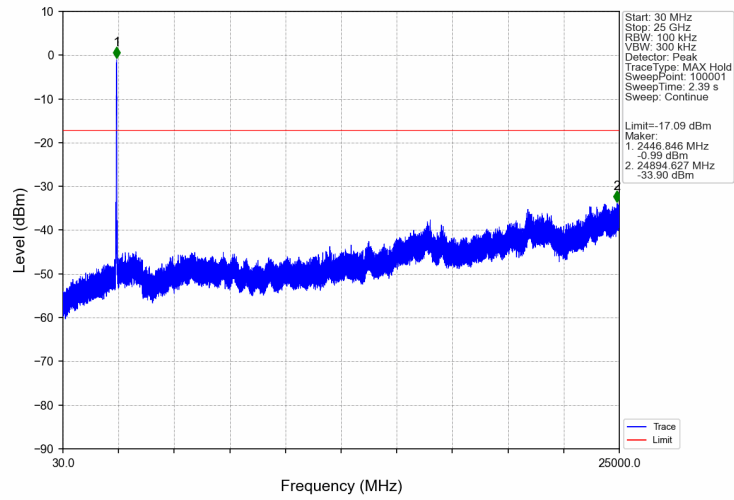

802.11n(HT20)_LCH_2412MHz_Ant1 (MIMO)_NTNV

802.11n(HT20)_LCH_2412MHz_Ant2 (MIMO)_NTNV

802.11n(HT20)_LCH_2412MHz_Ant2 (MIMO)_NTNV

802.11n(HT20)_MCH_2437MHz_Ant1 (MIMO)_NTNV

802.11n(HT20)_MCH_2437MHz_Ant2 (MIMO)_NTNV

802.11n(HT20) HCH_2462MHz_Ant1 (MIMO) NTNV

802.11n(HT20) HCH_2462MHz_Ant1 (MIMO) NTNV

802.11n(HT20) HCH_2462MHz_Ant2 (MIMO) NTNV

802.11n(HT20) HCH_2462MHz_Ant2 (MIMO) NTNV

802.11n(HT40)_LCH_2422MHz_Ant1 (MIMO)_NTNV

802.11n(HT40)_LCH_2422MHz_Ant1 (MIMO)_NTNV

802.11n(HT40)_LCH_2422MHz_Ant2 (MIMO)_NTNV

802.11n(HT40)_LCH_2422MHz_Ant2 (MIMO)_NTNV

802.11n(HT40) MCH_2437MHz_Ant1 (MIMO) NTN

802.11n(HT40) MCH_2437MHz_Ant2 (MIMO) NTN

802.11n(HT40) HCH_2452MHz_Ant1 (MIMO) NTNV

802.11n(HT40) HCH_2452MHz_Ant1 (MIMO) NTNV

802.11n(HT40) HCH_2452MHz_Ant2 (MIMO) NTNV

802.11n(HT40) HCH_2452MHz_Ant2 (MIMO) NTNV

6. Form731

6.1 Test Result

6.1.1 Form731