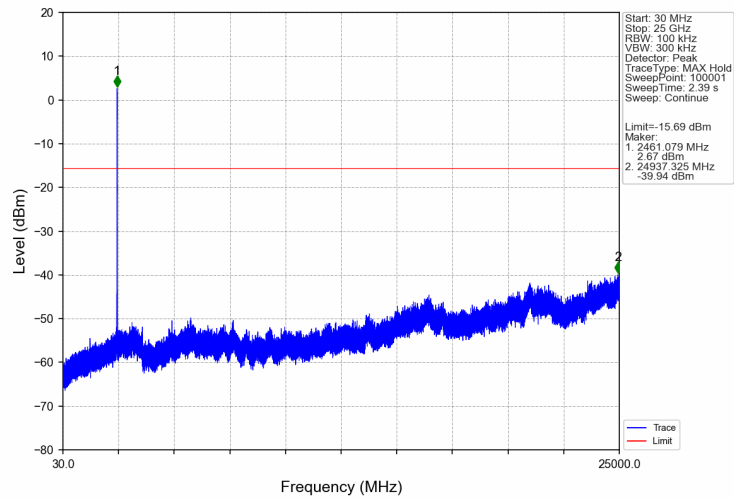

802.11b_LCH_2412MHz_Ant2 (SISO)_NTNV

802.11b_MCH_2437MHz_Ant1 (SISO)_NTNV

802.11b_MCH_2437MHz_Ant2 (SISO)_NTNV

802.11b_HCH_2462MHz_Ant1 (SISO)_NTNV

802.11b_HCH_2462MHz_Ant1 (SISO)_NTNV

802.11b_HCH_2462MHz_Ant2 (SISO)_NTNV

802.11b_HCH_2462MHz_Ant2 (SISO)_NTNV

802.11g_LCH_2412MHz_Ant1 (SISO) NTVN

802.11g_LCH_2412MHz_Ant1 (SISO) NTVN

802.11g_LCH_2412MHz_Ant2 (SISO) NTVN

802.11g_LCH_2412MHz_Ant2 (SISO) NTVN

802.11g_MCH_2437MHz_Ant1 (SISO)_NTNV