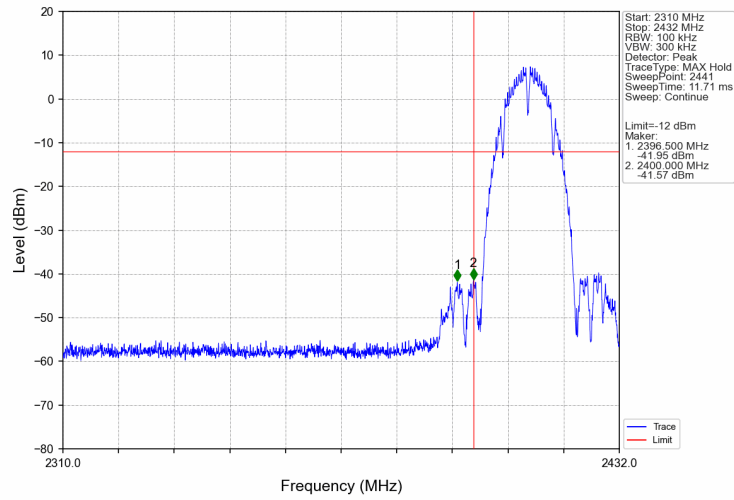

802.11n(HT40)_MCH_2437MHz_Ant1 (MIMO)_NTNV

802.11n(HT40)_MCH_2437MHz_Ant2 (MIMO)_NTNV

802.11n(HT40) HCH_2452MHz_Ant1 (MIMO) NTVN

802.11n(HT40) HCH_2452MHz_Ant2 (MIMO) NTVN

5.2.2 CSE

802.11b_LCH_2412MHz_Ant2 (SISO)_NTNV

802.11b_LCH_2412MHz_Ant2 (SISO)_NTNV

802.11b_MCH_2437MHz_Ant1 (SISO)_NTNV

802.11b_MCH_2437MHz_Ant2 (SISO)_NTNV

802.11b_HCH_2462MHz_Ant1 (SISO)_NTNV

802.11b_HCH_2462MHz_Ant1 (SISO)_NTNV

802.11b_HCH_2462MHz_Ant2 (SISO)_NTNV

802.11b_HCH_2462MHz_Ant2 (SISO)_NTNV

802.11g_LCH_2412MHz_Ant1 (SISO) NTVN

802.11g_LCH_2412MHz_Ant1 (SISO) NTVN

802.11g_LCH_2412MHz_Ant2 (SISO) NTVN

802.11g_LCH_2412MHz_Ant2 (SISO) NTVN

802.11g_MCH_2437MHz_Ant1 (SISO)_NTNV