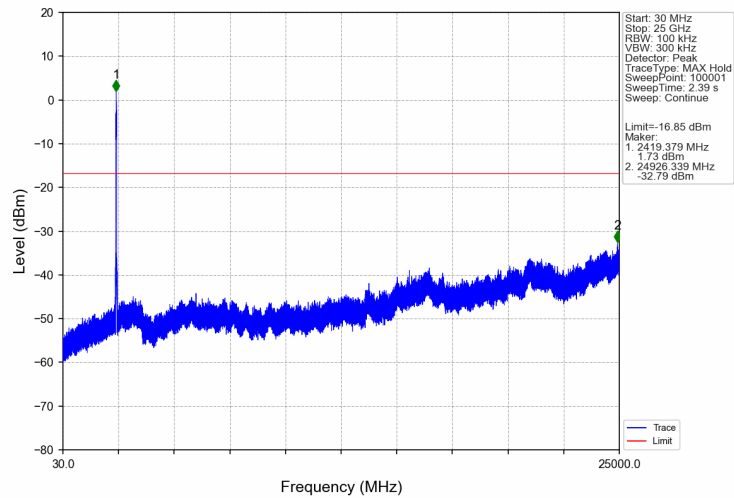

802.11n(HT20)_LCH_2412MHz_Ant1 (MIMO)_NTNV

802.11n(HT20)_LCH_2412MHz_Ant2 (MIMO)_NTNV

802.11n(HT20)_LCH_2412MHz_Ant2 (MIMO)_NTNV

802.11n(HT20)_MCH_2437MHz_Ant1 (MIMO)_NTNV

802.11n(HT20)_MCH_2437MHz_Ant2 (MIMO)_NTNV

802.11n(HT20) HCH_2462MHz_Ant1 (MIMO) NTNV

802.11n(HT20) HCH_2462MHz_Ant1 (MIMO) NTNV

802.11n(HT20) HCH_2462MHz_Ant2 (MIMO) NTNV

802.11n(HT20) HCH_2462MHz_Ant2 (MIMO) NTNV

802.11n(HT40)_LCH_2422MHz_Ant1 (MIMO)_NTNV

802.11n(HT40)_LCH_2422MHz_Ant1 (MIMO)_NTNV

802.11n(HT40)_LCH_2422MHz_Ant2 (MIMO)_NTNV

802.11n(HT40)_LCH_2422MHz_Ant2 (MIMO)_NTNV

802.11n(HT40) MCH_2437MHz_Ant1 (MIMO) NTN

802.11n(HT40) MCH_2437MHz_Ant2 (MIMO) NTN