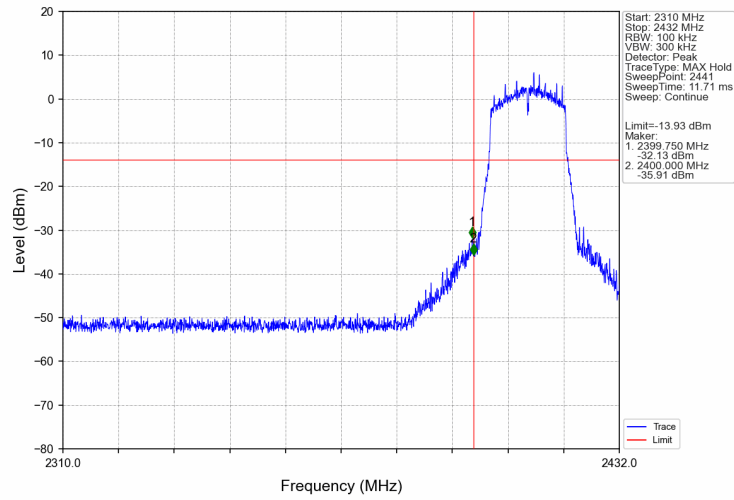

802.11b_LCH_2412MHz_Ant2 (SISO)_NTNV

802.11b_MCH_2437MHz_Ant1 (SISO)_NTNV

802.11b_MCH_2437MHz_Ant2 (SISO)_NTNV

802.11b_HCH_2462MHz_Ant1 (SISO)_NTNV

802.11b_HCH_2462MHz_Ant1 (SISO)_NTNV

802.11b_HCH_2462MHz_Ant2 (SISO)_NTNV

802.11b_HCH_2462MHz_Ant2 (SISO)_NTNV

802.11g_LCH_2412MHz_Ant1 (SISO) NTVN

802.11g_LCH_2412MHz_Ant1 (SISO) NTVN

802.11g_LCH_2412MHz_Ant2 (SISO) NTVN

802.11g_LCH_2412MHz_Ant2 (SISO) NTVN

802.11g_MCH_2437MHz_Ant1 (SISO)_NTNV

802.11g_MCH_2437MHz_Ant2 (SISO)_NTNV

802.11g_HCH_2462MHz_Ant1 (SISO)_NTNV

802.11g_HCH_2462MHz_Ant1 (SISO)_NTNV

802.11g_HCH_2462MHz_Ant2 (SISO)_NTNV

802.11g_HCH_2462MHz_Ant2 (SISO)_NTNV

802.11n(HT20)_LCH_2412MHz_Ant1 (SISO)_NTNV