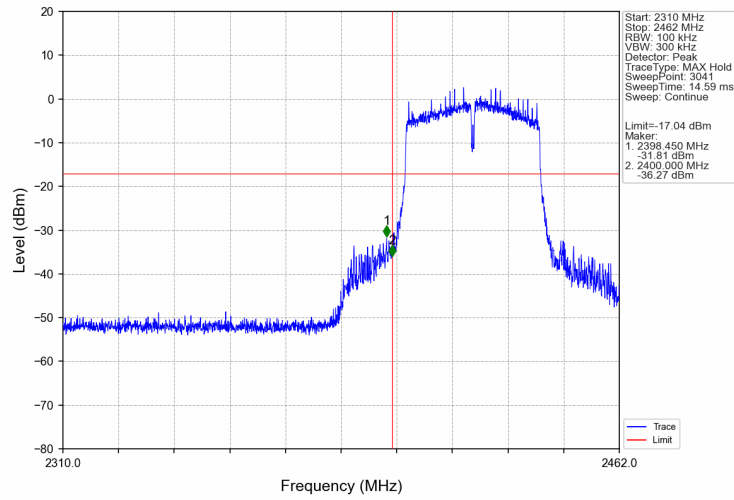

802.11n(HT20)_LCH_2412MHz_Ant1 (SISO)_NTNV

802.11n(HT20)_LCH_2412MHz_Ant2 (SISO)_NTNV

802.11n(HT20)_LCH_2412MHz_Ant2 (SISO)_NTNV

802.11n(HT20)_MCH_2437MHz_Ant1 (SISO)_NTNV

802.11n(HT20)_MCH_2437MHz_Ant2 (SISO)_NTNV

802.11n(HT20)_HCH_2462MHz_Ant1(SISO)_NTNV

802.11n(HT20)_HCH_2462MHz_Ant1(SISO)_NTNV

802.11n(HT20)_HCH_2462MHz_Ant2 (SISO)_NTNV

802.11n(HT20)_HCH_2462MHz_Ant2 (SISO)_NTNV

802.11n(HT40)_LCH_2422MHz_Ant1 (SISO)_NTNV

802.11n(HT40)_LCH_2422MHz_Ant1 (SISO)_NTNV

802.11n(HT40)_LCH_2422MHz_Ant2 (SISO)_NTNV

802.11n(HT40)_LCH_2422MHz_Ant2 (SISO)_NTNV

802.11n(HT40)_MCH_2437MHz_Ant1 (SISO)_NTNV

802.11n(HT40)_MCH_2437MHz_Ant2 (SISO)_NTNV