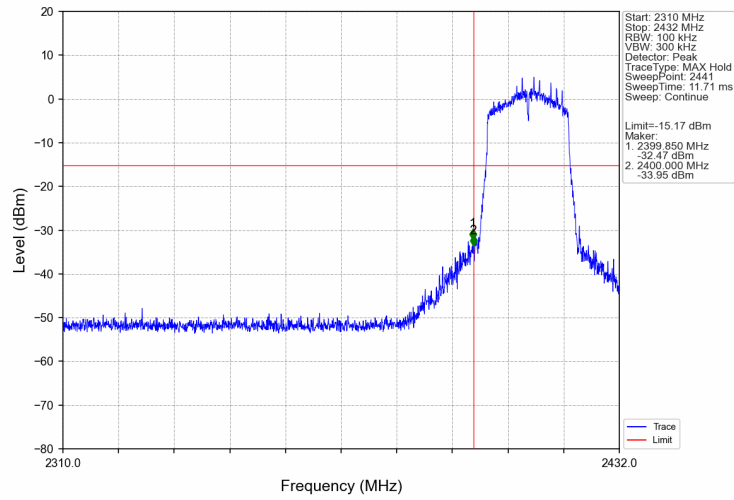

802.11b_HCH_2462MHz_Ant2 (SISO)_NTNV

802.11g_LCH_2412MHz_Ant1 (SISO) NTVN

802.11g_LCH_2412MHz_Ant1 (SISO) NTVN

802.11g_LCH_2412MHz_Ant2 (SISO) NTVN

802.11g_LCH_2412MHz_Ant2 (SISO) NTVN

802.11g_MCH_2437MHz_Ant1 (SISO)_NTNV

802.11g_MCH_2437MHz_Ant2 (SISO)_NTNV

802.11g_HCH_2462MHz_Ant1 (SISO)_NTNV

802.11g_HCH_2462MHz_Ant1 (SISO)_NTNV

802.11g_HCH_2462MHz_Ant2 (SISO)_NTNV

802.11g_HCH_2462MHz_Ant2 (SISO)_NTNV

802.11n(HT20)_LCH_2412MHz_Ant1 (SISO)_NTNV

802.11n(HT20)_LCH_2412MHz_Ant1 (SISO)_NTNV

802.11n(HT20)_LCH_2412MHz_Ant2 (SISO)_NTNV

802.11n(HT20)_LCH_2412MHz_Ant2 (SISO)_NTNV

802.11n(HT20)_MCH_2437MHz_Ant1 (SISO)_NTNV

802.11n(HT20)_MCH_2437MHz_Ant2 (SISO)_NTNV