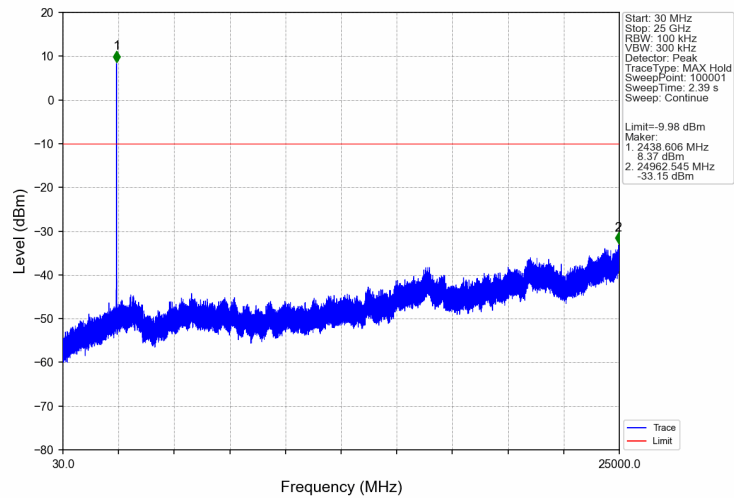

802.11n(HT40)_MCH_2437MHz_Ant1 (MIMO)_NTNV

802.11n(HT40)_MCH_2437MHz_Ant2 (MIMO)_NTNV

802.11n(HT40) HCH_2452MHz_Ant1 (MIMO) NTVN

802.11n(HT40) HCH_2452MHz_Ant2 (MIMO) NTVN

5.2.2 CSE

802.11b_LCH_2412MHz_Ant2 (SISO)_NTNV

802.11b_LCH_2412MHz_Ant2 (SISO)_NTNV

802.11b_MCH_2437MHz_Ant1 (SISO)_NTNV

802.11b_MCH_2437MHz_Ant2 (SISO)_NTNV

802.11b_HCH_2462MHz_Ant1 (SISO)_NTNV

802.11b_HCH_2462MHz_Ant1 (SISO)_NTNV

802.11b_HCH_2462MHz_Ant2 (SISO)_NTNV

802.11b_HCH_2462MHz_Ant2 (SISO)_NTNV

802.11g_LCH_2412MHz_Ant1 (SISO) NTVN

802.11g_LCH_2412MHz_Ant1 (SISO) NTVN

802.11g_LCH_2412MHz_Ant2 (SISO) NTVN

802.11g_LCH_2412MHz_Ant2 (SISO) NTVN

802.11g_MCH_2437MHz_Ant1 (SISO)_NTNV