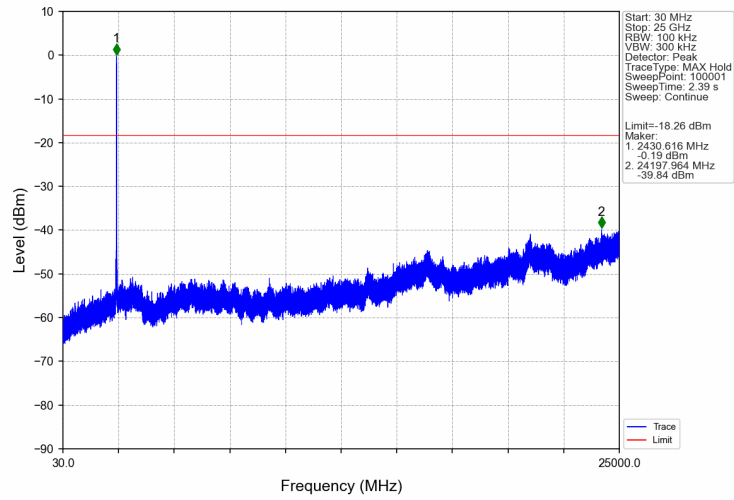

802.11g_MCH_2437MHz_Ant2 (SISO)_NTNV

802.11g_HCH_2462MHz_Ant1 (SISO)_NTNV

802.11g_HCH_2462MHz_Ant1 (SISO)_NTNV

802.11g_HCH_2462MHz_Ant2 (SISO)_NTNV

802.11g_HCH_2462MHz_Ant2 (SISO)_NTNV

802.11n(HT20)_LCH_2412MHz_Ant1 (SISO)_NTNV

802.11n(HT20)_LCH_2412MHz_Ant1 (SISO)_NTNV

802.11n(HT20)_LCH_2412MHz_Ant2 (SISO)_NTNV

802.11n(HT20)_LCH_2412MHz_Ant2 (SISO)_NTNV

802.11n(HT20)_MCH_2437MHz_Ant1 (SISO)_NTNV

802.11n(HT20)_MCH_2437MHz_Ant2 (SISO)_NTNV

802.11n(HT20)_HCH_2462MHz_Ant1(SISO)_NTNV

802.11n(HT20)_HCH_2462MHz_Ant1(SISO)_NTNV

802.11n(HT20)_HCH_2462MHz_Ant2 (SISO)_NTNV

802.11n(HT20)_HCH_2462MHz_Ant2 (SISO)_NTNV

802.11n(HT40)_LCH_2422MHz_Ant1 (SISO)_NTNV