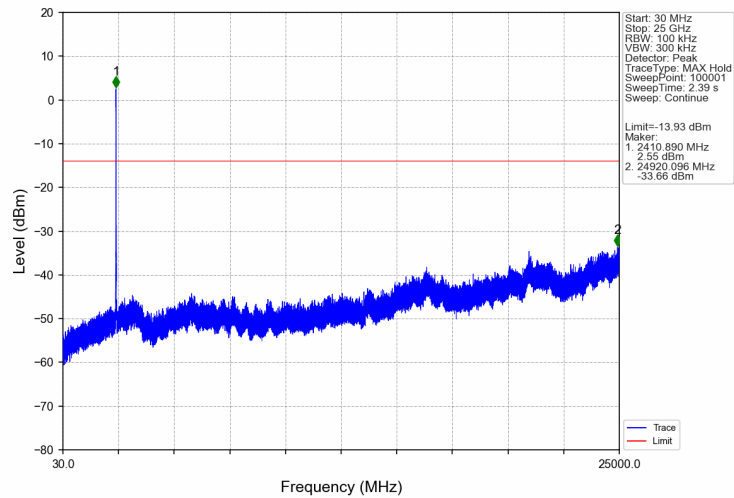

802.11b_LCH_2412MHz_Ant2 (SISO)_NTNV

802.11b_MCH_2437MHz_Ant1 (SISO)_NTNV

802.11b_MCH_2437MHz_Ant2 (SISO)_NTNV

802.11b_HCH_2462MHz_Ant1 (SISO)_NTNV

802.11b_HCH_2462MHz_Ant1 (SISO)_NTNV

802.11b_HCH_2462MHz_Ant2 (SISO)_NTNV

802.11b_HCH_2462MHz_Ant2 (SISO)_NTNV

802.11g_LCH_2412MHz_Ant1 (SISO) NTVN

802.11g_LCH_2412MHz_Ant1 (SISO) NTVN

802.11g_LCH_2412MHz_Ant2 (SISO) NTVN

802.11g_LCH_2412MHz_Ant2 (SISO) NTVN

802.11g_MCH_2437MHz_Ant1 (SISO)_NTNV

802.11g_MCH_2437MHz_Ant2 (SISO)_NTNV

802.11g_HCH_2462MHz_Ant1 (SISO)_NTNV

802.11g_HCH_2462MHz_Ant1 (SISO)_NTNV

802.11g_HCH_2462MHz_Ant2 (SISO)_NTNV

802.11g_HCH_2462MHz_Ant2 (SISO)_NTNV

802.11n(HT20)_LCH_2412MHz_Ant1 (SISO)_NTNV