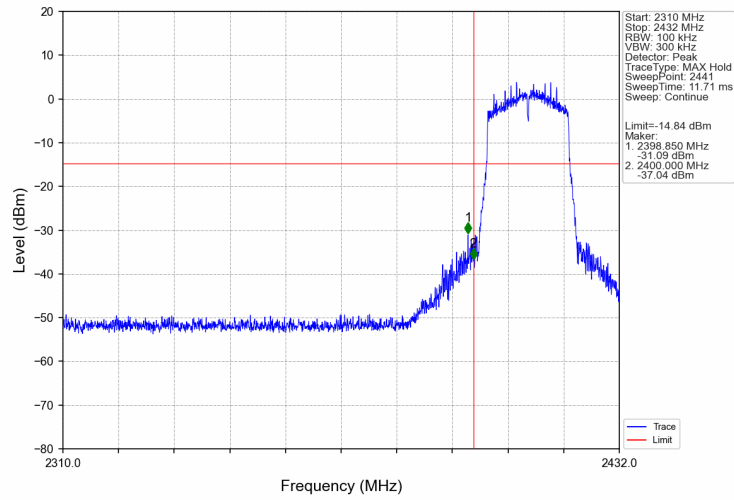

802.11n(HT40)_LCH_2422MHz_Ant1 (SISO)_NTNV

802.11n(HT40)_LCH_2422MHz_Ant2 (SISO)_NTNV

802.11n(HT40)_LCH_2422MHz_Ant2 (SISO)_NTNV

802.11n(HT40)_MCH_2437MHz_Ant1 (SISO)_NTNV

802.11n(HT40)_MCH_2437MHz_Ant2 (SISO)_NTNV

802.11n(HT40)_HCH_2452MHz_Ant1(SISO)_NTNV

802.11n(HT40)_HCH_2452MHz_Ant1(SISO)_NTNV

802.11n(HT40)_HCH_2452MHz_Ant2 (SISO)_NTNV

802.11n(HT40)_HCH_2452MHz_Ant2 (SISO)_NTNV

802.11n(HT20)_LCH_2412MHz_Ant1 (MIMO)_NTNV

802.11n(HT20)_LCH_2412MHz_Ant1 (MIMO)_NTNV

802.11n(HT20)_LCH_2412MHz_Ant2 (MIMO)_NTNV

802.11n(HT20)_LCH_2412MHz_Ant2 (MIMO)_NTNV

802.11n(HT20)_MCH_2437MHz_Ant1 (MIMO)_NTNV

802.11n(HT20)_MCH_2437MHz_Ant2 (MIMO)_NTNV