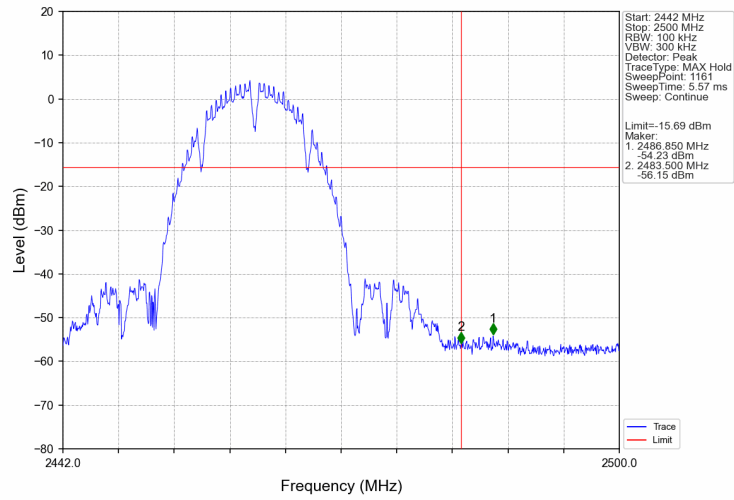

802.11b_LCH_2412MHz_Ant2 (SISO)_NTNV

802.11b_MCH_2437MHz_Ant1 (SISO)_NTNV

802.11b_MCH_2437MHz_Ant2 (SISO)_NTNV

802.11b_HCH_2462MHz_Ant1 (SISO)_NTNV

802.11b_HCH_2462MHz_Ant1 (SISO)_NTNV

802.11b_HCH_2462MHz_Ant2 (SISO)_NTNV

802.11b_HCH_2462MHz_Ant2 (SISO)_NTNV

802.11g_LCH_2412MHz_Ant1 (SISO) NTVN

802.11g_LCH_2412MHz_Ant1 (SISO) NTVN

802.11g_LCH_2412MHz_Ant2 (SISO) NTVN

802.11g_LCH_2412MHz_Ant2 (SISO) NTVN

802.11g_MCH_2437MHz_Ant1 (SISO)_NTNV