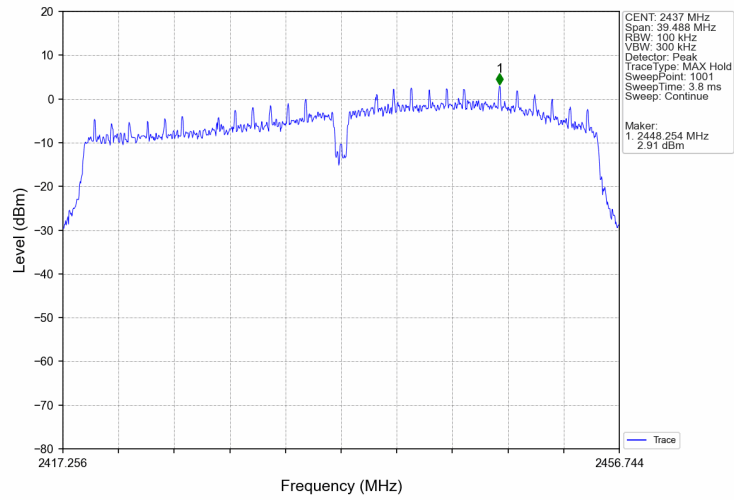

802.11n(HT40)_MCH_2437MHz_Ant1 (MIMO)_NTNV

802.11n(HT40)_MCH_2437MHz_Ant2 (MIMO)_NTNV

802.11n(HT40) HCH_2452MHz_Ant1 (MIMO) NTVN

802.11n(HT40) HCH_2452MHz_Ant2 (MIMO) NTVN

5.2.2 CSE

802.11b_LCH_2412MHz_Ant2 (SISO)_NTNV

802.11b_LCH_2412MHz_Ant2 (SISO)_NTNV

802.11b_MCH_2437MHz_Ant1 (SISO)_NTNV

802.11b_MCH_2437MHz_Ant2 (SISO)_NTNV

802.11b_HCH_2462MHz_Ant1 (SISO)_NTNV

802.11b_HCH_2462MHz_Ant1 (SISO)_NTNV

802.11b_HCH_2462MHz_Ant2 (SISO)_NTNV

802.11b_HCH_2462MHz_Ant2 (SISO)_NTNV

802.11g_LCH_2412MHz_Ant1 (SISO) NTVN

802.11g_LCH_2412MHz_Ant1 (SISO) NTVN

802.11g_LCH_2412MHz_Ant2 (SISO) NTVN

802.11g_LCH_2412MHz_Ant2 (SISO) NTVN

802.11g_MCH_2437MHz_Ant1 (SISO)_NTNV