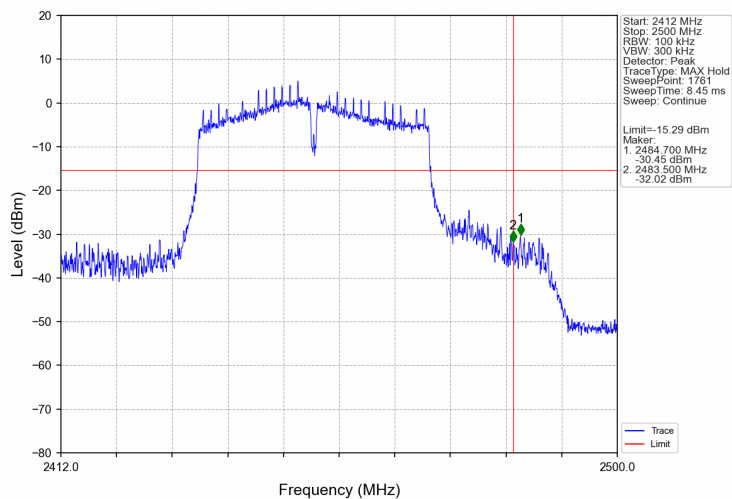

802.11n(HT20)_LCH_2412MHz_Ant1 (MIMO)_NTNV

802.11n(HT20)_LCH_2412MHz_Ant2 (MIMO)_NTNV

802.11n(HT20)_LCH_2412MHz_Ant2 (MIMO)_NTNV

802.11n(HT20)_MCH_2437MHz_Ant1 (MIMO)_NTNV

802.11n(HT20)_MCH_2437MHz_Ant2 (MIMO)_NTNV

802.11n(HT20) HCH_2462MHz_Ant1 (MIMO) NTNV

802.11n(HT20) HCH_2462MHz_Ant1 (MIMO) NTNV

802.11n(HT20) HCH_2462MHz_Ant2 (MIMO) NTNV

802.11n(HT20) HCH_2462MHz_Ant2 (MIMO) NTNV

802.11n(HT40)_LCH_2422MHz_Ant1 (MIMO)_NTNV

802.11n(HT40)_LCH_2422MHz_Ant1 (MIMO)_NTNV

802.11n(HT40)_LCH_2422MHz_Ant2 (MIMO)_NTNV

802.11n(HT40)_LCH_2422MHz_Ant2 (MIMO)_NTNV

802.11n(HT40) MCH_2437MHz_Ant1 (MIMO) NTN

802.11n(HT40) MCH_2437MHz_Ant2 (MIMO) NTN

802.11n(HT40) HCH_2452MHz_Ant1 (MIMO) NTNV

802.11n(HT40) HCH_2452MHz_Ant1 (MIMO) NTNV

802.11n(HT40) HCH_2452MHz_Ant2 (MIMO) NTNV

802.11n(HT40) HCH_2452MHz_Ant2 (MIMO) NTNV

6. Form731

6.1 Test Result

6.1.1 Form731