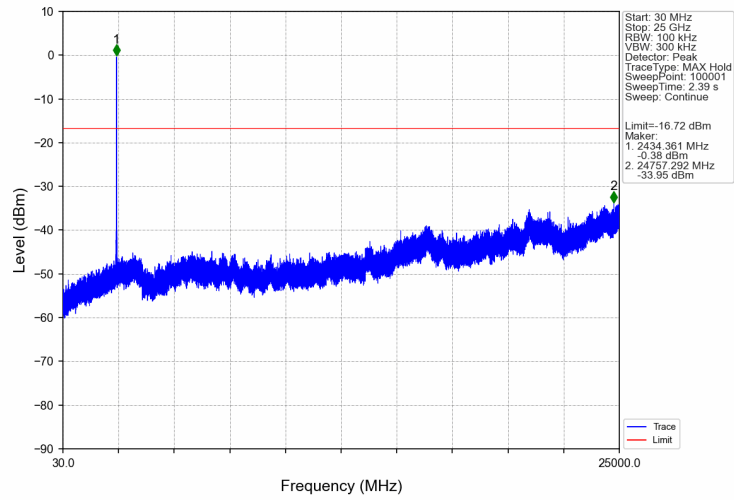

802.11n(HT40)_HCH_2452MHz_Ant1(SISO)_NTNV

802.11n(HT40)_HCH_2452MHz_Ant1(SISO)_NTNV

802.11n(HT40)_HCH_2452MHz_Ant2 (SISO)_NTNV

802.11n(HT40)_HCH_2452MHz_Ant2 (SISO)_NTNV

802.11n(HT20)_LCH_2412MHz_Ant1 (MIMO)_NTNV

802.11n(HT20)_LCH_2412MHz_Ant1 (MIMO)_NTNV

802.11n(HT20)_LCH_2412MHz_Ant2 (MIMO)_NTNV

802.11n(HT20)_LCH_2412MHz_Ant2 (MIMO)_NTNV

802.11n(HT20)_MCH_2437MHz_Ant1 (MIMO)_NTNV

802.11n(HT20)_MCH_2437MHz_Ant2 (MIMO)_NTNV

802.11n(HT20) HCH_2462MHz_Ant1 (MIMO) NTNV

802.11n(HT20) HCH_2462MHz_Ant1 (MIMO) NTNV

802.11n(HT20) HCH_2462MHz_Ant2 (MIMO) NTNV

802.11n(HT20) HCH_2462MHz_Ant2 (MIMO) NTNV

802.11n(HT40)_LCH_2422MHz_Ant1 (MIMO)_NTNV