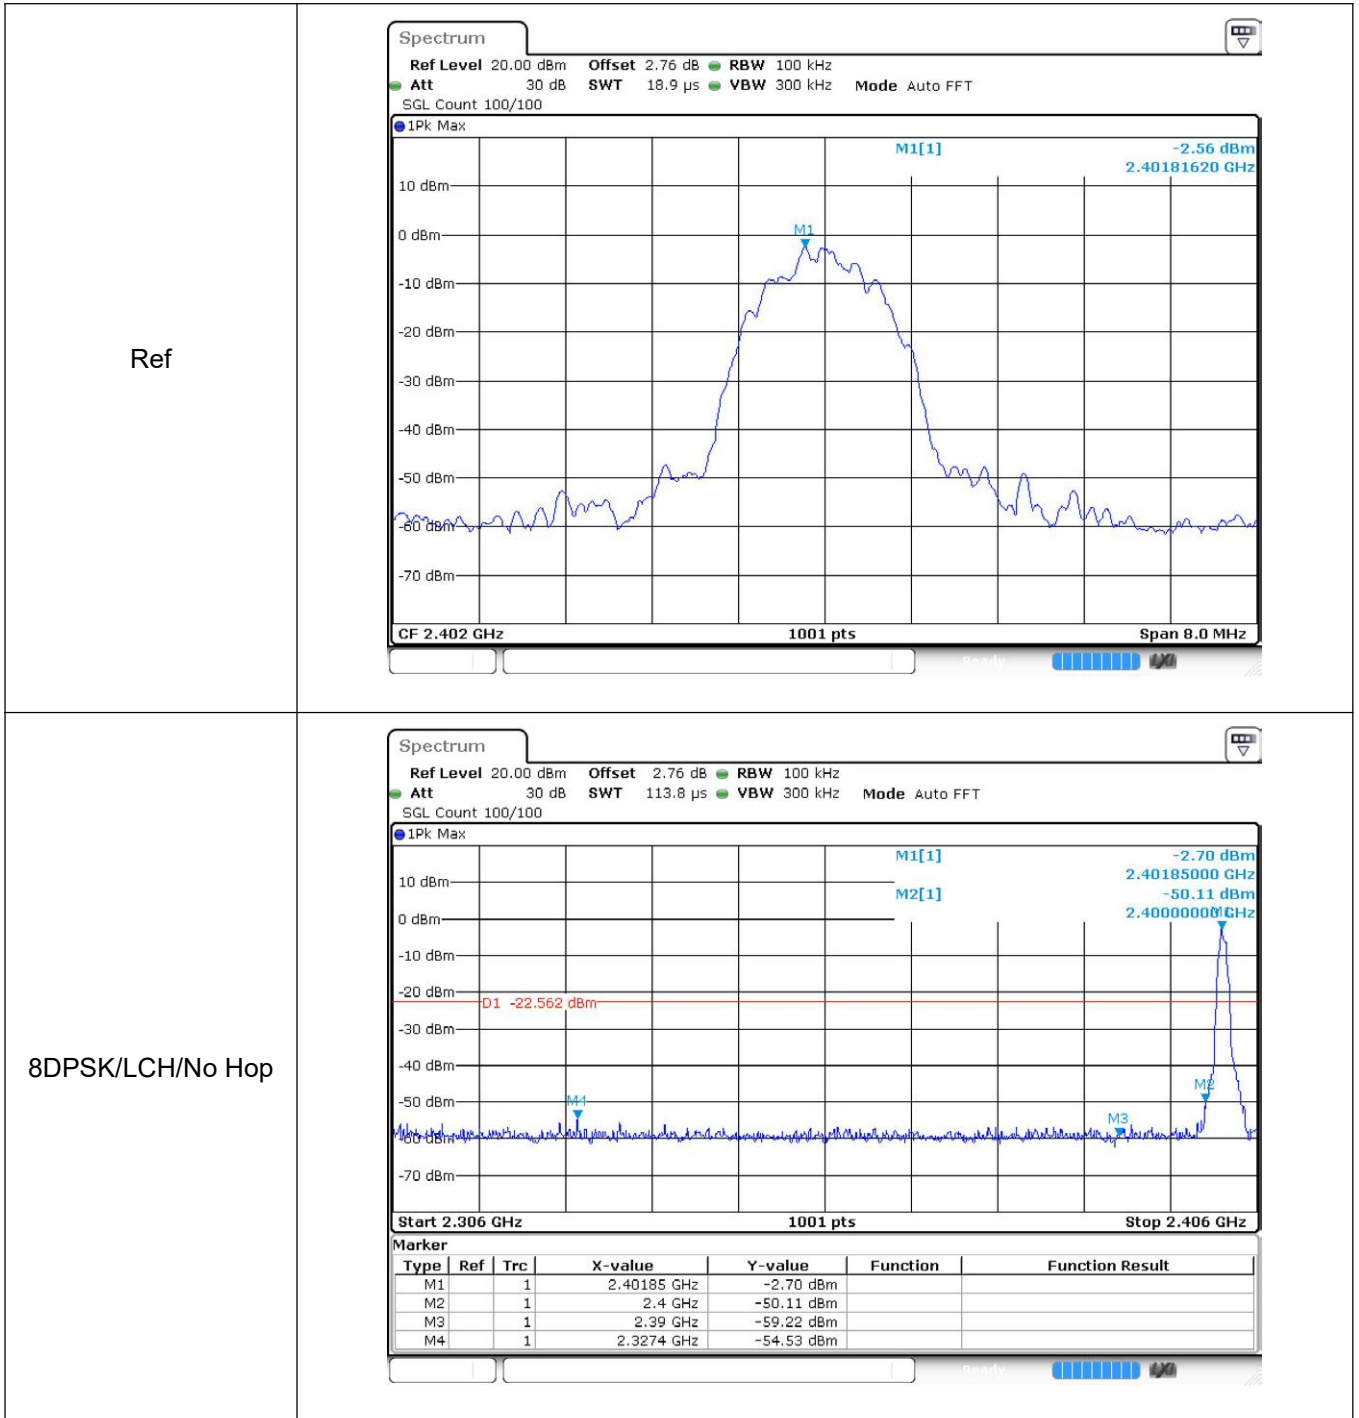

8.2 Test Graphs

9 Restrict-band band-edge measurements

9.1 Test Result

Test Mode	Hopping	Freq.	Power [dBm]	Gain	Duty Factor	E [dBuV/m]	Detector	Limit [dBuV/m]	Verdict
GFSK	Off	2310.0	-49.57	2.98	-	48.64	PEAK	74	Pass
	Off	2310.0	-56.33	2.98	4.97	46.85	AV	54	Pass
	Off	2338.416	-45.02	2.98	-	53.19	PEAK	74	Pass
	Off	2341.872	-54.55	2.98	4.97	48.63	AV	54	Pass
	Off	2390.0	-50.48	2.98	-	47.73	PEAK	74	Pass
	Off	2390.0	-57.57	2.98	4.97	45.61	AV	54	Pass
	Off	2483.5	-49.5	2.98	-	48.71	PEAK	74	Pass
	Off	2483.5	-56.55	2.98	5.06	46.72	AV	54	Pass
	Off	2487.544	-45.89	2.98	-	52.32	PEAK	74	Pass
	Off	2487.376	-55.54	2.98	5.06	47.73	AV	54	Pass
	Off	2500.0	-49.63	2.98	-	48.58	PEAK	74	Pass
	Off	2500.0	-56.49	2.98	5.06	46.78	AV	54	Pass
$\pi/4$ DQPSK	Off	2310.0	-49.25	2.98	-	48.96	PEAK	74	Pass
	Off	2310.0	-56.7	2.98	4.95	46.46	AV	54	Pass
	Off	2339.952	-45.92	2.98	-	52.29	PEAK	74	Pass
	Off	2338.128	-54.28	2.98	4.95	48.88	AV	54	Pass
	Off	2390.0	-49.86	2.98	-	48.35	PEAK	74	Pass
	Off	2390.0	-56.68	2.98	4.95	46.48	AV	54	Pass
	Off	2483.5	-47.91	2.98	-	50.30	PEAK	74	Pass
	Off	2483.5	-55.96	2.98	4.95	47.20	AV	54	Pass
	Off	2487.448	-46.83	2.98	-	51.38	PEAK	74	Pass
	Off	2484.832	-55.66	2.98	4.95	47.50	AV	54	Pass
	Off	2500.0	-49.68	2.98	-	48.53	PEAK	74	Pass
	Off	2500.0	-55.89	2.98	4.95	47.27	AV	54	Pass
8DPSK	Off	2310.0	-49.71	2.98	-	48.50	PEAK	74	Pass
	Off	2310.0	-57.23	2.98	4.95	45.93	AV	54	Pass
	Off	2340.816	-46.27	2.98	-	51.94	PEAK	74	Pass
	Off	2340.144	-54.71	2.98	4.95	48.45	AV	54	Pass

Off	2390.0	-49.98	2.98	-	48.23	PEAK	74	Pass
Off	2390.0	-56.62	2.98	4.95	46.54	AV	54	Pass
Off	2483.5	-49.26	2.98	-	48.95	PEAK	74	Pass
Off	2483.5	-55.75	2.98	4.95	47.41	AV	54	Pass
Off	2484.472	-48	2.98	-	50.21	PEAK	74	Pass
Off	2483.704	-55.69	2.98	4.95	47.47	AV	54	Pass
Off	2500.0	-48.37	2.98	-	49.84	PEAK	74	Pass
Off	2500.0	-56.55	2.98	4.95	46.61	AV	54	Pass