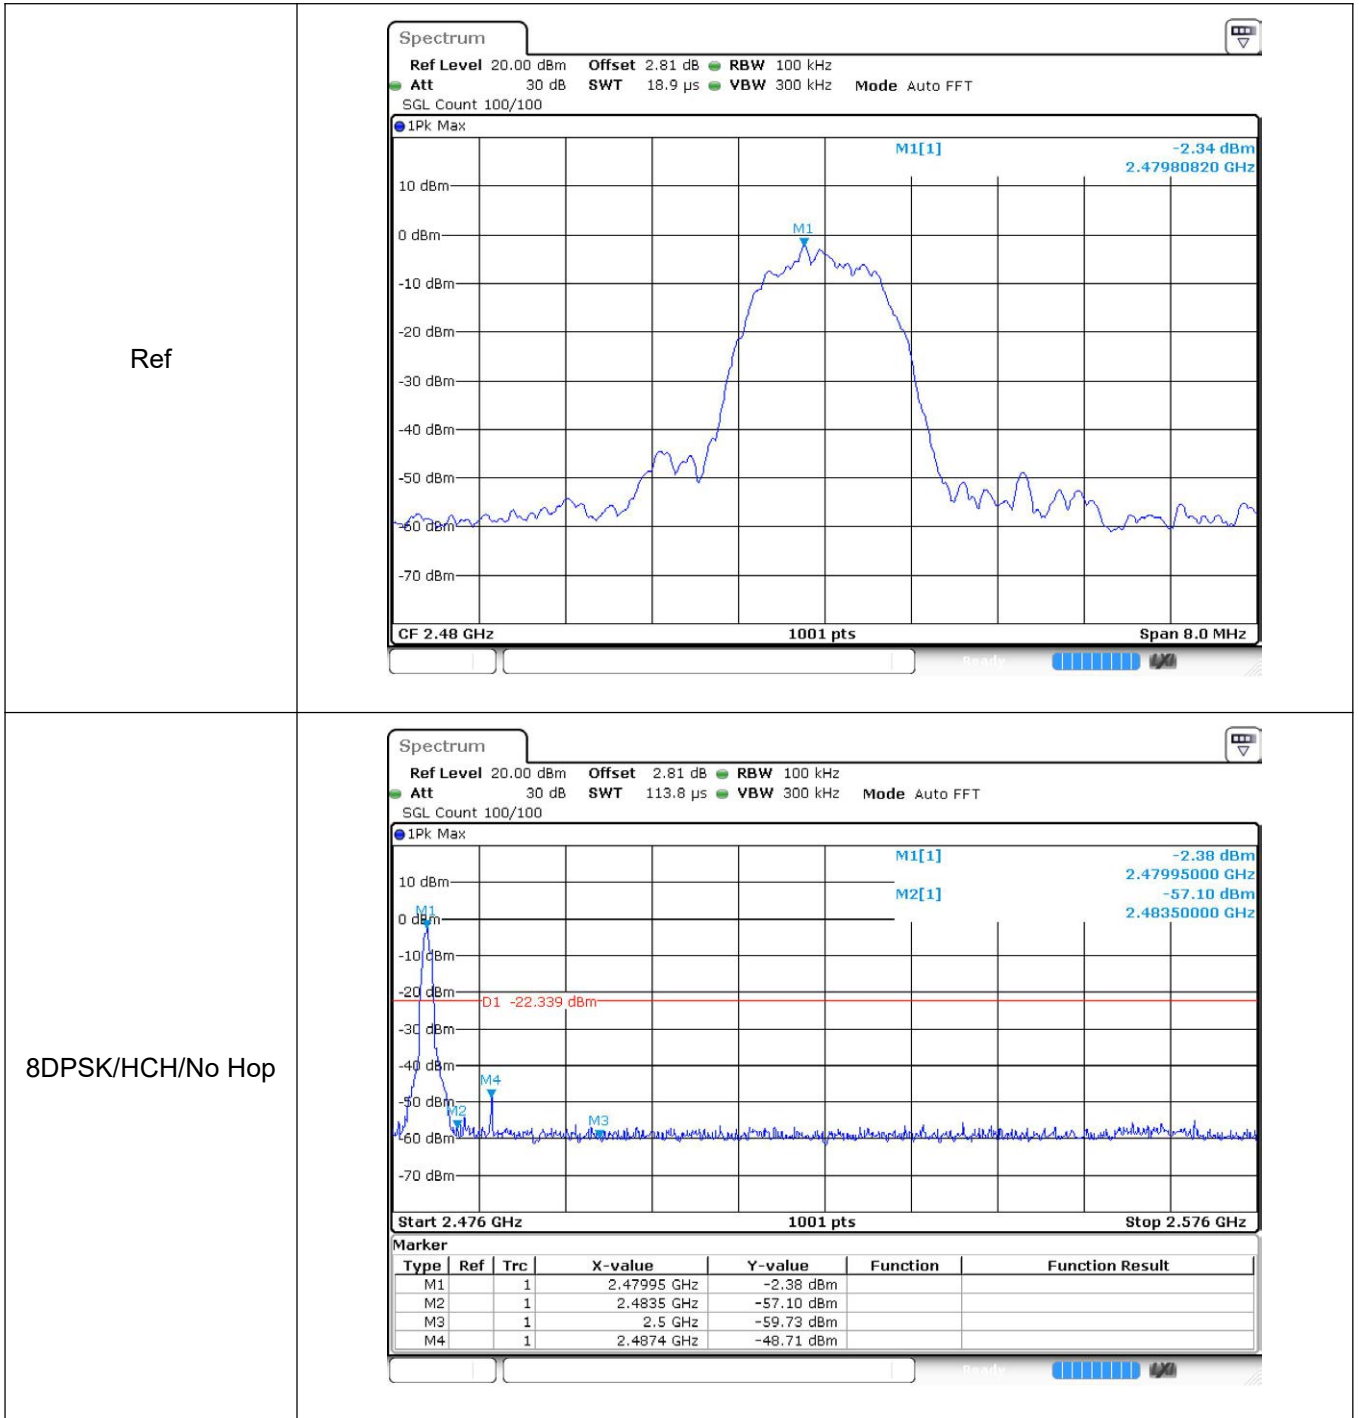

8.2 Test Graphs

9 Restrict-band band-edge measurements

9.1 Test Result

Test Mode	Hopping	Freq.	Power [dBm]	Gain	Duty Factor	E [dBuV/m]	Detector	Limit [dBuV/m]	Verdict
GFSK	Off	2310.0	-49.57	2.98	-	48.64	PEAK	74	Pass
	Off	2310.0	-56.33	2.98	4.97	46.85	AV	54	Pass
	Off	2338.416	-45.02	2.98	-	53.19	PEAK	74	Pass
	Off	2341.872	-54.55	2.98	4.97	48.63	AV	54	Pass
	Off	2390.0	-50.48	2.98	-	47.73	PEAK	74	Pass
	Off	2390.0	-57.57	2.98	4.97	45.61	AV	54	Pass
	Off	2483.5	-49.5	2.98	-	48.71	PEAK	74	Pass
	Off	2483.5	-56.55	2.98	5.06	46.72	AV	54	Pass
	Off	2487.544	-45.89	2.98	-	52.32	PEAK	74	Pass
	Off	2487.376	-55.54	2.98	5.06	47.73	AV	54	Pass
	Off	2500.0	-49.63	2.98	-	48.58	PEAK	74	Pass
	Off	2500.0	-56.49	2.98	5.06	46.78	AV	54	Pass
$\pi/4$ DQPSK	Off	2310.0	-49.25	2.98	-	48.96	PEAK	74	Pass
	Off	2310.0	-56.7	2.98	4.95	46.46	AV	54	Pass
	Off	2339.952	-45.92	2.98	-	52.29	PEAK	74	Pass
	Off	2338.128	-54.28	2.98	4.95	48.88	AV	54	Pass
	Off	2390.0	-49.86	2.98	-	48.35	PEAK	74	Pass
	Off	2390.0	-56.68	2.98	4.95	46.48	AV	54	Pass
	Off	2483.5	-47.91	2.98	-	50.30	PEAK	74	Pass
	Off	2483.5	-55.96	2.98	4.95	47.20	AV	54	Pass
	Off	2487.448	-46.83	2.98	-	51.38	PEAK	74	Pass
	Off	2484.832	-55.66	2.98	4.95	47.50	AV	54	Pass
	Off	2500.0	-49.68	2.98	-	48.53	PEAK	74	Pass
	Off	2500.0	-55.89	2.98	4.95	47.27	AV	54	Pass
8DPSK	Off	2310.0	-49.71	2.98	-	48.50	PEAK	74	Pass
	Off	2310.0	-57.23	2.98	4.95	45.93	AV	54	Pass
	Off	2340.816	-46.27	2.98	-	51.94	PEAK	74	Pass
	Off	2340.144	-54.71	2.98	4.95	48.45	AV	54	Pass

Off	2390.0	-49.98	2.98	-	48.23	PEAK	74	Pass
Off	2390.0	-56.62	2.98	4.95	46.54	AV	54	Pass
Off	2483.5	-49.26	2.98	-	48.95	PEAK	74	Pass
Off	2483.5	-55.75	2.98	4.95	47.41	AV	54	Pass
Off	2484.472	-48	2.98	-	50.21	PEAK	74	Pass
Off	2483.704	-55.69	2.98	4.95	47.47	AV	54	Pass
Off	2500.0	-48.37	2.98	-	49.84	PEAK	74	Pass
Off	2500.0	-56.55	2.98	4.95	46.61	AV	54	Pass