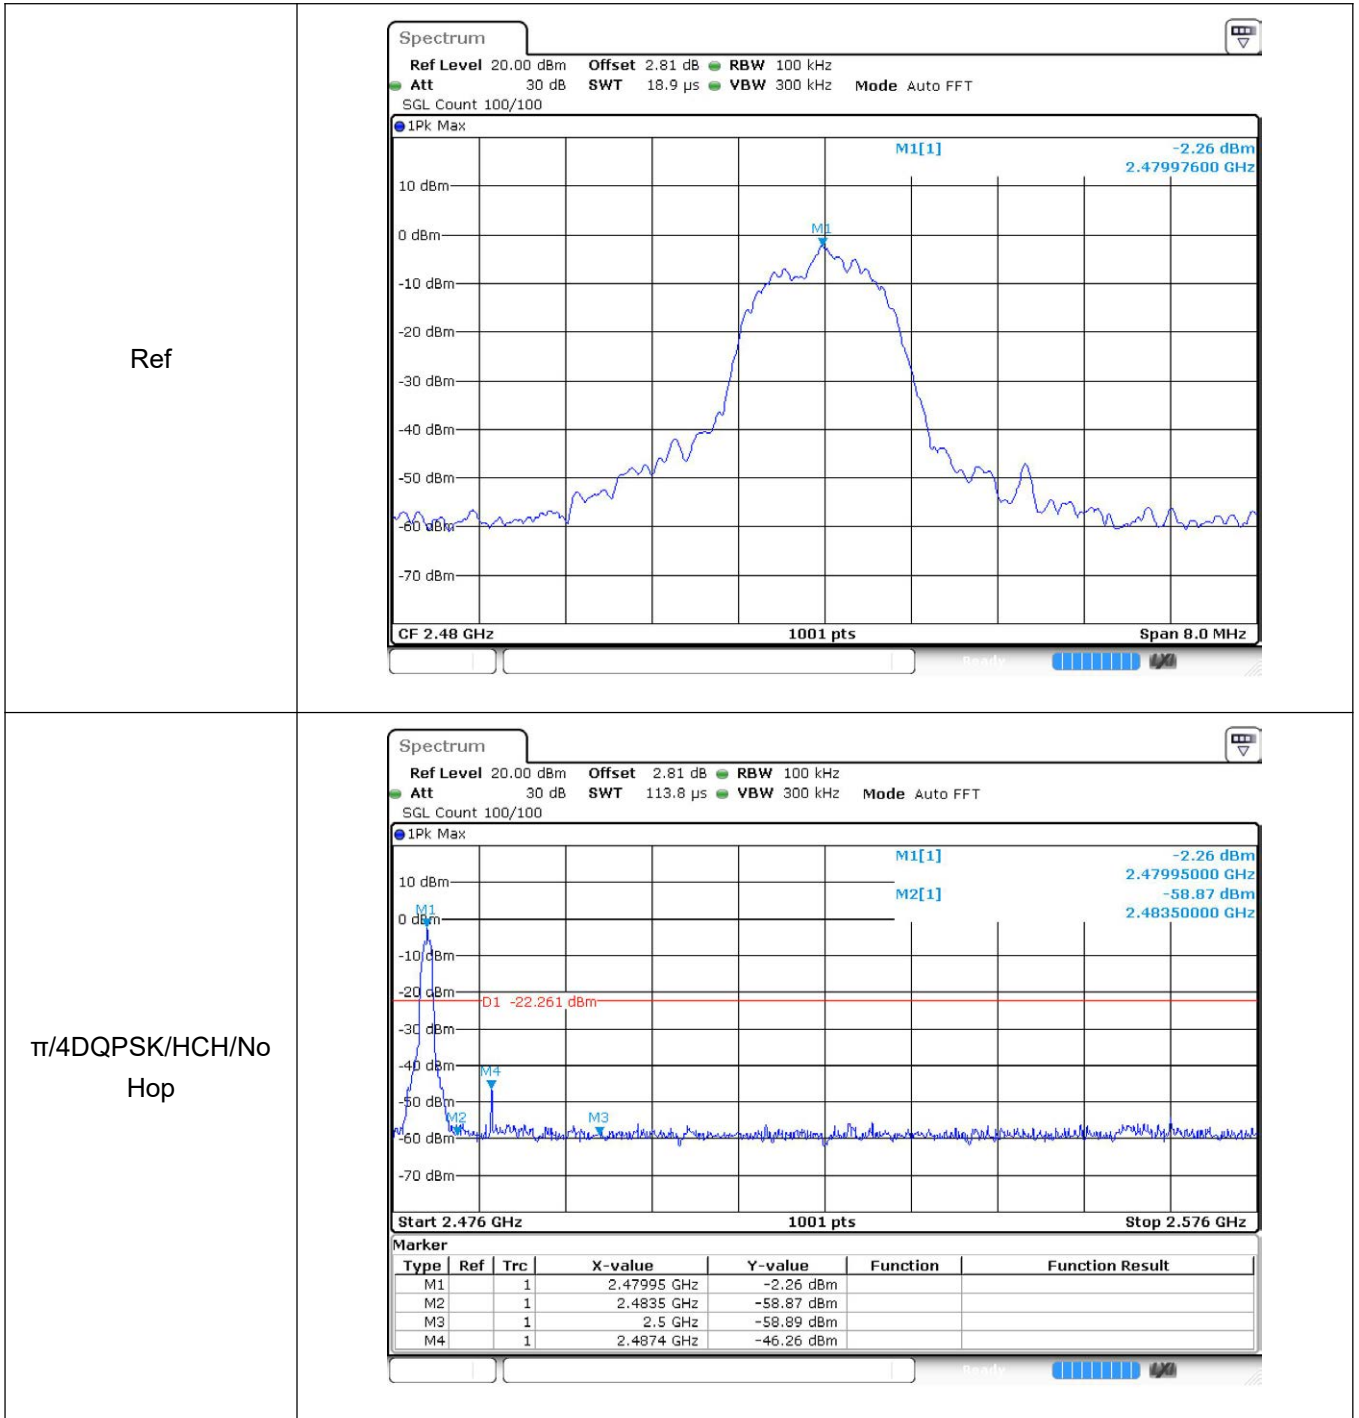

8.2 Test Graphs

9 Restrict-band band-edge measurements

9.1 Test Result

Test Mode	Hopping	Freq.	Power [dBm]	Gain	Duty Factor	E [dBuV/m]	Detector	Limit [dBuV/m]	Verdict
GFSK	Off	2310.0	-49.57	2.98	-	48.64	PEAK	74	Pass
	Off	2310.0	-56.33	2.98	4.97	46.85	AV	54	Pass
	Off	2338.416	-45.02	2.98	-	53.19	PEAK	74	Pass
	Off	2341.872	-54.55	2.98	4.97	48.63	AV	54	Pass
	Off	2390.0	-50.48	2.98	-	47.73	PEAK	74	Pass
	Off	2390.0	-57.57	2.98	4.97	45.61	AV	54	Pass
	Off	2483.5	-49.5	2.98	-	48.71	PEAK	74	Pass
	Off	2483.5	-56.55	2.98	5.06	46.72	AV	54	Pass
	Off	2487.544	-45.89	2.98	-	52.32	PEAK	74	Pass
	Off	2487.376	-55.54	2.98	5.06	47.73	AV	54	Pass
	Off	2500.0	-49.63	2.98	-	48.58	PEAK	74	Pass
	Off	2500.0	-56.49	2.98	5.06	46.78	AV	54	Pass
$\pi/4$ DQPSK	Off	2310.0	-49.25	2.98	-	48.96	PEAK	74	Pass
	Off	2310.0	-56.7	2.98	4.95	46.46	AV	54	Pass
	Off	2339.952	-45.92	2.98	-	52.29	PEAK	74	Pass
	Off	2338.128	-54.28	2.98	4.95	48.88	AV	54	Pass
	Off	2390.0	-49.86	2.98	-	48.35	PEAK	74	Pass
	Off	2390.0	-56.68	2.98	4.95	46.48	AV	54	Pass
	Off	2483.5	-47.91	2.98	-	50.30	PEAK	74	Pass
	Off	2483.5	-55.96	2.98	4.95	47.20	AV	54	Pass
	Off	2487.448	-46.83	2.98	-	51.38	PEAK	74	Pass
	Off	2484.832	-55.66	2.98	4.95	47.50	AV	54	Pass
	Off	2500.0	-49.68	2.98	-	48.53	PEAK	74	Pass
	Off	2500.0	-55.89	2.98	4.95	47.27	AV	54	Pass
8DPSK	Off	2310.0	-49.71	2.98	-	48.50	PEAK	74	Pass
	Off	2310.0	-57.23	2.98	4.95	45.93	AV	54	Pass
	Off	2340.816	-46.27	2.98	-	51.94	PEAK	74	Pass
	Off	2340.144	-54.71	2.98	4.95	48.45	AV	54	Pass

Off	2390.0	-49.98	2.98	-	48.23	PEAK	74	Pass
Off	2390.0	-56.62	2.98	4.95	46.54	AV	54	Pass
Off	2483.5	-49.26	2.98	-	48.95	PEAK	74	Pass
Off	2483.5	-55.75	2.98	4.95	47.41	AV	54	Pass
Off	2484.472	-48	2.98	-	50.21	PEAK	74	Pass
Off	2483.704	-55.69	2.98	4.95	47.47	AV	54	Pass
Off	2500.0	-48.37	2.98	-	49.84	PEAK	74	Pass
Off	2500.0	-56.55	2.98	4.95	46.61	AV	54	Pass