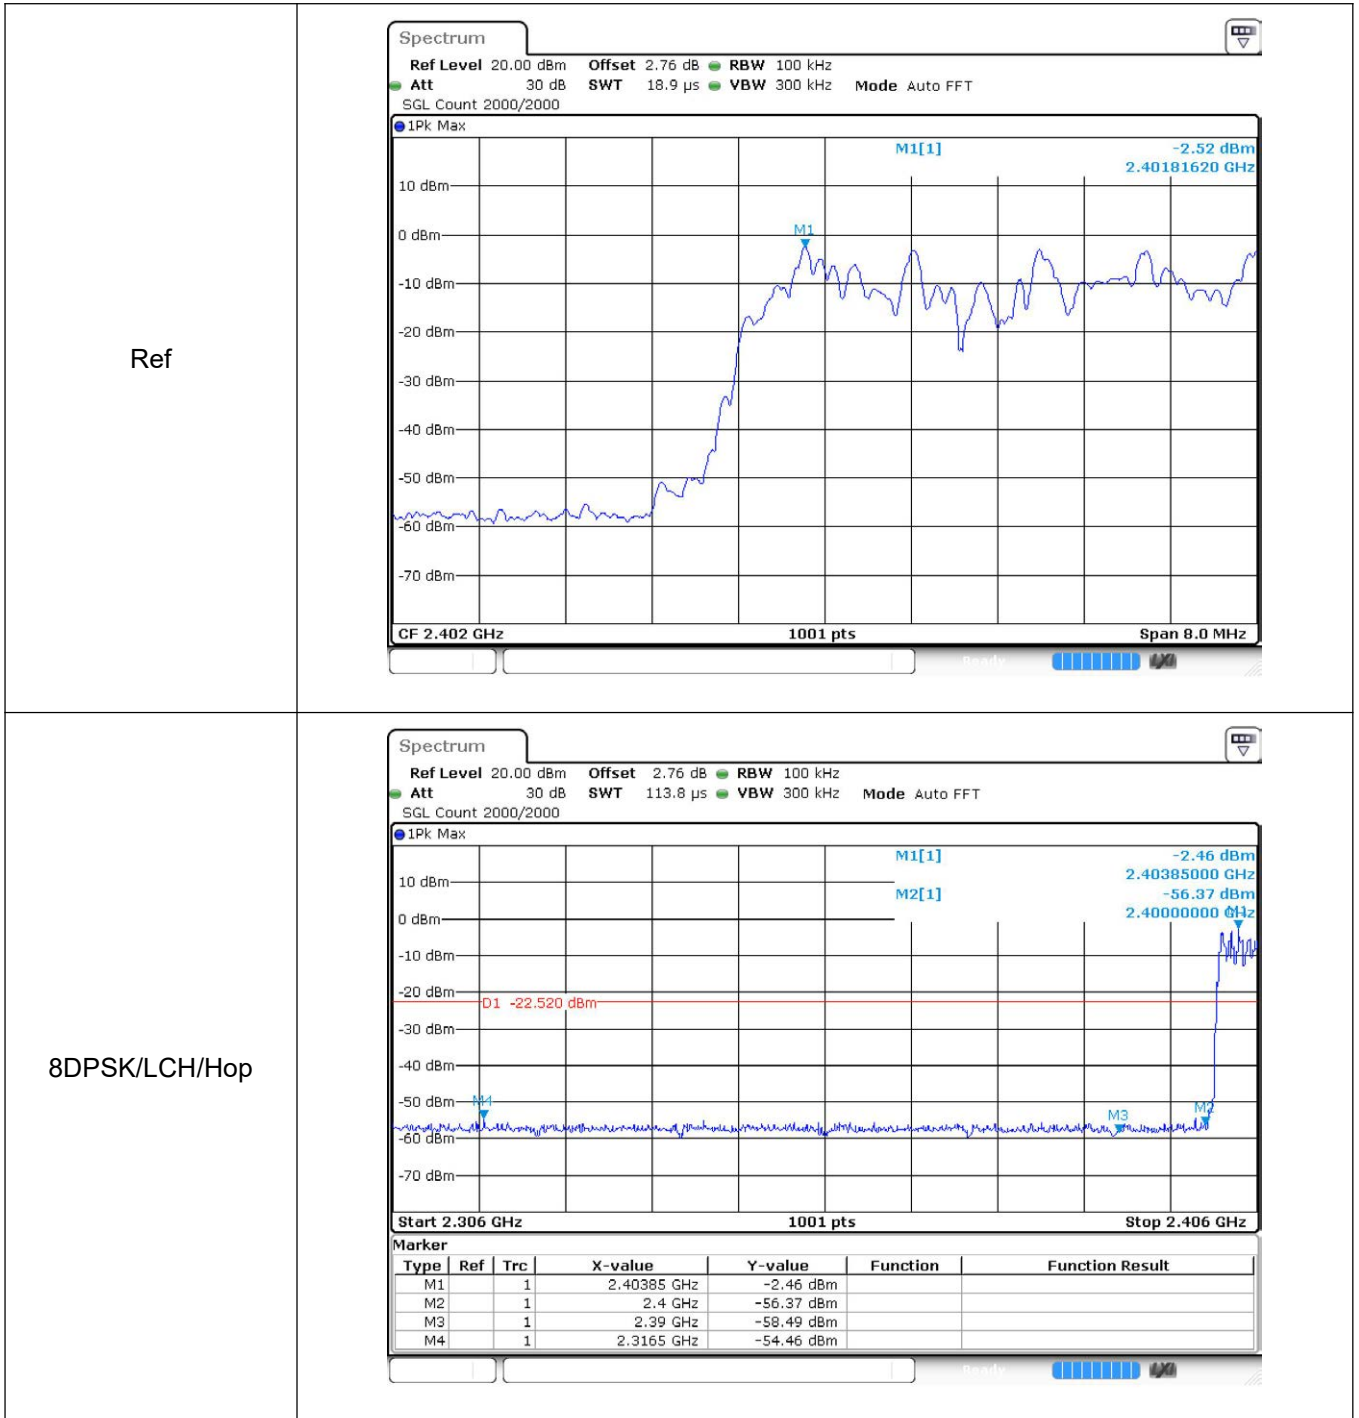

8.2 Test Graphs

9 Restrict-band band-edge measurements

9.1 Test Result

Test Mode	Hopping	Freq.	Power [dBm]	Gain	Duty Factor	E [dBuV/m]	Detector	Limit [dBuV/m]	Verdict
GFSK	Off	2310.0	-49.57	2.98	-	48.64	PEAK	74	Pass
	Off	2310.0	-56.33	2.98	4.97	46.85	AV	54	Pass
	Off	2338.416	-45.02	2.98	-	53.19	PEAK	74	Pass
	Off	2341.872	-54.55	2.98	4.97	48.63	AV	54	Pass
	Off	2390.0	-50.48	2.98	-	47.73	PEAK	74	Pass
	Off	2390.0	-57.57	2.98	4.97	45.61	AV	54	Pass
	Off	2483.5	-49.5	2.98	-	48.71	PEAK	74	Pass
	Off	2483.5	-56.55	2.98	5.06	46.72	AV	54	Pass
	Off	2487.544	-45.89	2.98	-	52.32	PEAK	74	Pass
	Off	2487.376	-55.54	2.98	5.06	47.73	AV	54	Pass
	Off	2500.0	-49.63	2.98	-	48.58	PEAK	74	Pass
	Off	2500.0	-56.49	2.98	5.06	46.78	AV	54	Pass
$\pi/4$ DQPSK	Off	2310.0	-49.25	2.98	-	48.96	PEAK	74	Pass
	Off	2310.0	-56.7	2.98	4.95	46.46	AV	54	Pass
	Off	2339.952	-45.92	2.98	-	52.29	PEAK	74	Pass
	Off	2338.128	-54.28	2.98	4.95	48.88	AV	54	Pass
	Off	2390.0	-49.86	2.98	-	48.35	PEAK	74	Pass
	Off	2390.0	-56.68	2.98	4.95	46.48	AV	54	Pass
	Off	2483.5	-47.91	2.98	-	50.30	PEAK	74	Pass
	Off	2483.5	-55.96	2.98	4.95	47.20	AV	54	Pass
	Off	2487.448	-46.83	2.98	-	51.38	PEAK	74	Pass
	Off	2484.832	-55.66	2.98	4.95	47.50	AV	54	Pass
	Off	2500.0	-49.68	2.98	-	48.53	PEAK	74	Pass
	Off	2500.0	-55.89	2.98	4.95	47.27	AV	54	Pass
8DPSK	Off	2310.0	-49.71	2.98	-	48.50	PEAK	74	Pass
	Off	2310.0	-57.23	2.98	4.95	45.93	AV	54	Pass
	Off	2340.816	-46.27	2.98	-	51.94	PEAK	74	Pass
	Off	2340.144	-54.71	2.98	4.95	48.45	AV	54	Pass

Off	2390.0	-49.98	2.98	-	48.23	PEAK	74	Pass
Off	2390.0	-56.62	2.98	4.95	46.54	AV	54	Pass
Off	2483.5	-49.26	2.98	-	48.95	PEAK	74	Pass
Off	2483.5	-55.75	2.98	4.95	47.41	AV	54	Pass
Off	2484.472	-48	2.98	-	50.21	PEAK	74	Pass
Off	2483.704	-55.69	2.98	4.95	47.47	AV	54	Pass
Off	2500.0	-48.37	2.98	-	49.84	PEAK	74	Pass
Off	2500.0	-56.55	2.98	4.95	46.61	AV	54	Pass