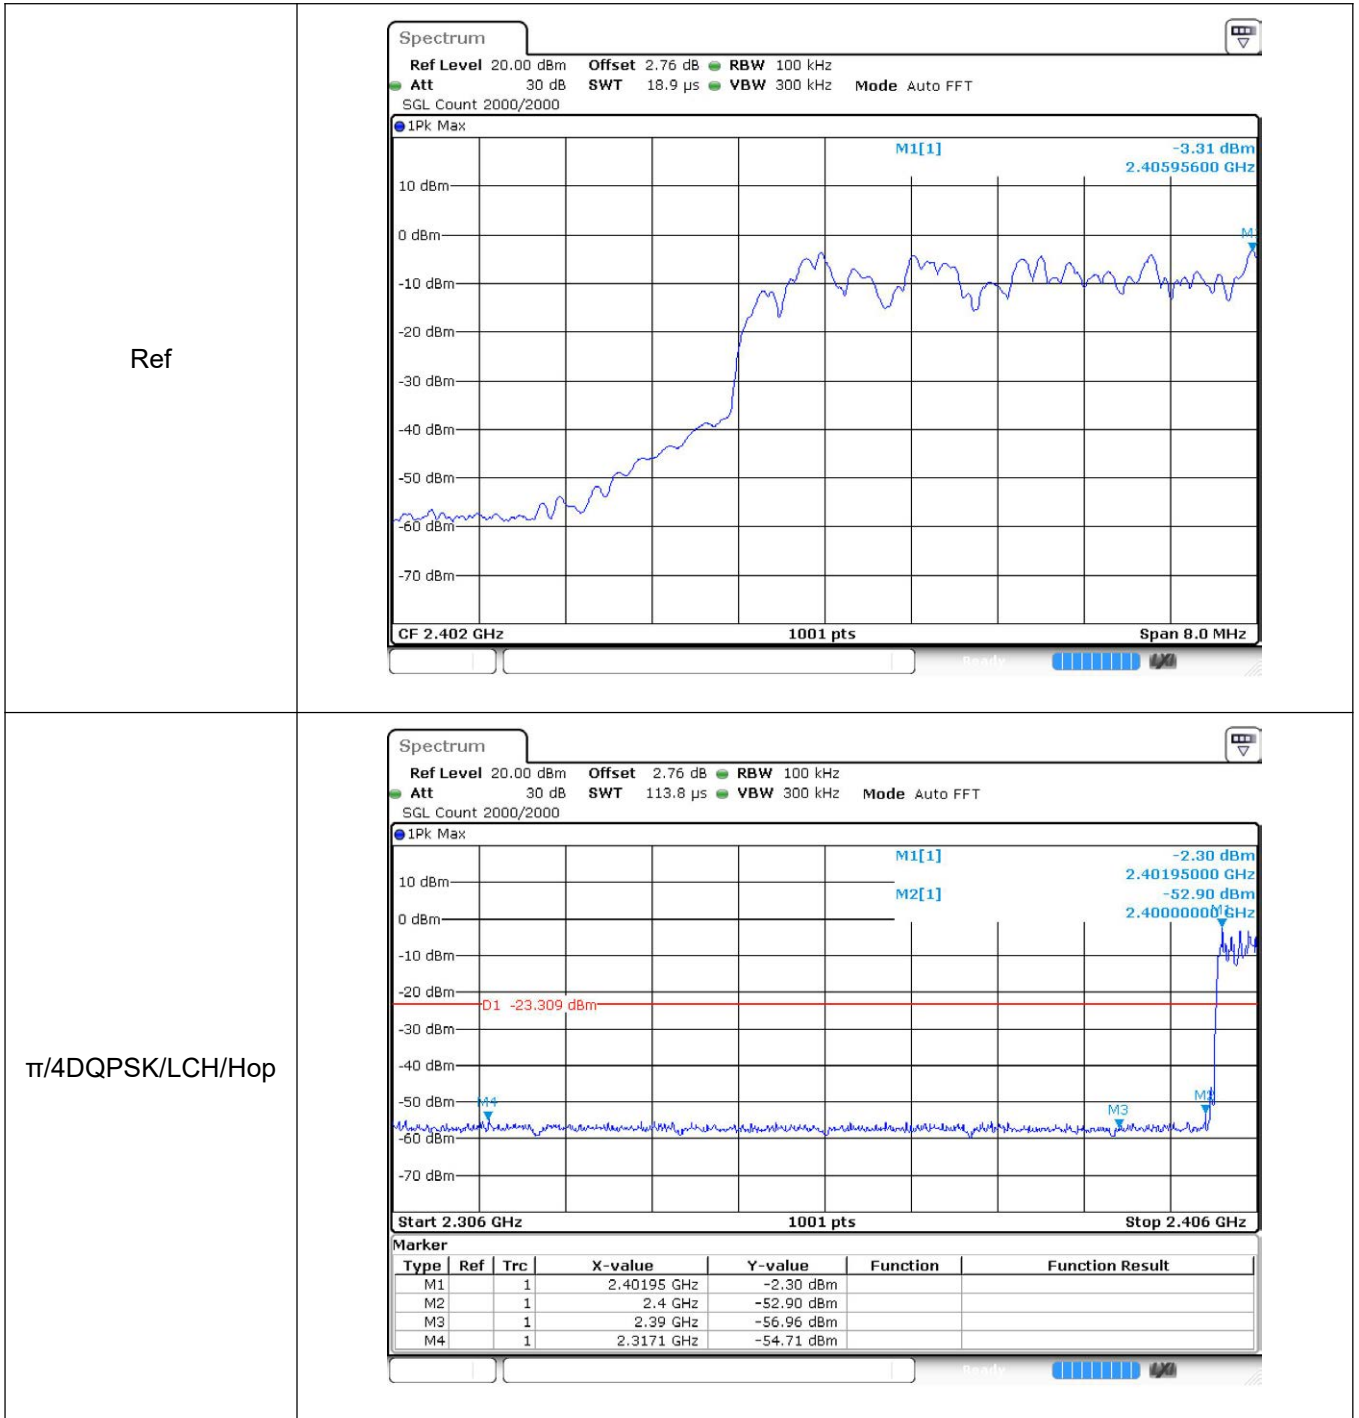

8.2 Test Graphs

9 Restrict-band band-edge measurements

9.1 Test Result

Test Mode	Hopping	Freq.	Power [dBm]	Gain	Duty Factor	E [dBuV/m]	Detector	Limit [dBuV/m]	Verdict
GFSK	Off	2310.0	-49.57	2.98	-	48.64	PEAK	74	Pass
	Off	2310.0	-56.33	2.98	4.97	46.85	AV	54	Pass
	Off	2338.416	-45.02	2.98	-	53.19	PEAK	74	Pass
	Off	2341.872	-54.55	2.98	4.97	48.63	AV	54	Pass
	Off	2390.0	-50.48	2.98	-	47.73	PEAK	74	Pass
	Off	2390.0	-57.57	2.98	4.97	45.61	AV	54	Pass
	Off	2483.5	-49.5	2.98	-	48.71	PEAK	74	Pass
	Off	2483.5	-56.55	2.98	5.06	46.72	AV	54	Pass
	Off	2487.544	-45.89	2.98	-	52.32	PEAK	74	Pass
	Off	2487.376	-55.54	2.98	5.06	47.73	AV	54	Pass
	Off	2500.0	-49.63	2.98	-	48.58	PEAK	74	Pass
	Off	2500.0	-56.49	2.98	5.06	46.78	AV	54	Pass
$\pi/4$ DQPSK	Off	2310.0	-49.25	2.98	-	48.96	PEAK	74	Pass
	Off	2310.0	-56.7	2.98	4.95	46.46	AV	54	Pass
	Off	2339.952	-45.92	2.98	-	52.29	PEAK	74	Pass
	Off	2338.128	-54.28	2.98	4.95	48.88	AV	54	Pass
	Off	2390.0	-49.86	2.98	-	48.35	PEAK	74	Pass
	Off	2390.0	-56.68	2.98	4.95	46.48	AV	54	Pass
	Off	2483.5	-47.91	2.98	-	50.30	PEAK	74	Pass
	Off	2483.5	-55.96	2.98	4.95	47.20	AV	54	Pass
	Off	2487.448	-46.83	2.98	-	51.38	PEAK	74	Pass
	Off	2484.832	-55.66	2.98	4.95	47.50	AV	54	Pass
	Off	2500.0	-49.68	2.98	-	48.53	PEAK	74	Pass
	Off	2500.0	-55.89	2.98	4.95	47.27	AV	54	Pass
8DPSK	Off	2310.0	-49.71	2.98	-	48.50	PEAK	74	Pass
	Off	2310.0	-57.23	2.98	4.95	45.93	AV	54	Pass
	Off	2340.816	-46.27	2.98	-	51.94	PEAK	74	Pass
	Off	2340.144	-54.71	2.98	4.95	48.45	AV	54	Pass

Off	2390.0	-49.98	2.98	-	48.23	PEAK	74	Pass
Off	2390.0	-56.62	2.98	4.95	46.54	AV	54	Pass
Off	2483.5	-49.26	2.98	-	48.95	PEAK	74	Pass
Off	2483.5	-55.75	2.98	4.95	47.41	AV	54	Pass
Off	2484.472	-48	2.98	-	50.21	PEAK	74	Pass
Off	2483.704	-55.69	2.98	4.95	47.47	AV	54	Pass
Off	2500.0	-48.37	2.98	-	49.84	PEAK	74	Pass
Off	2500.0	-56.55	2.98	4.95	46.61	AV	54	Pass