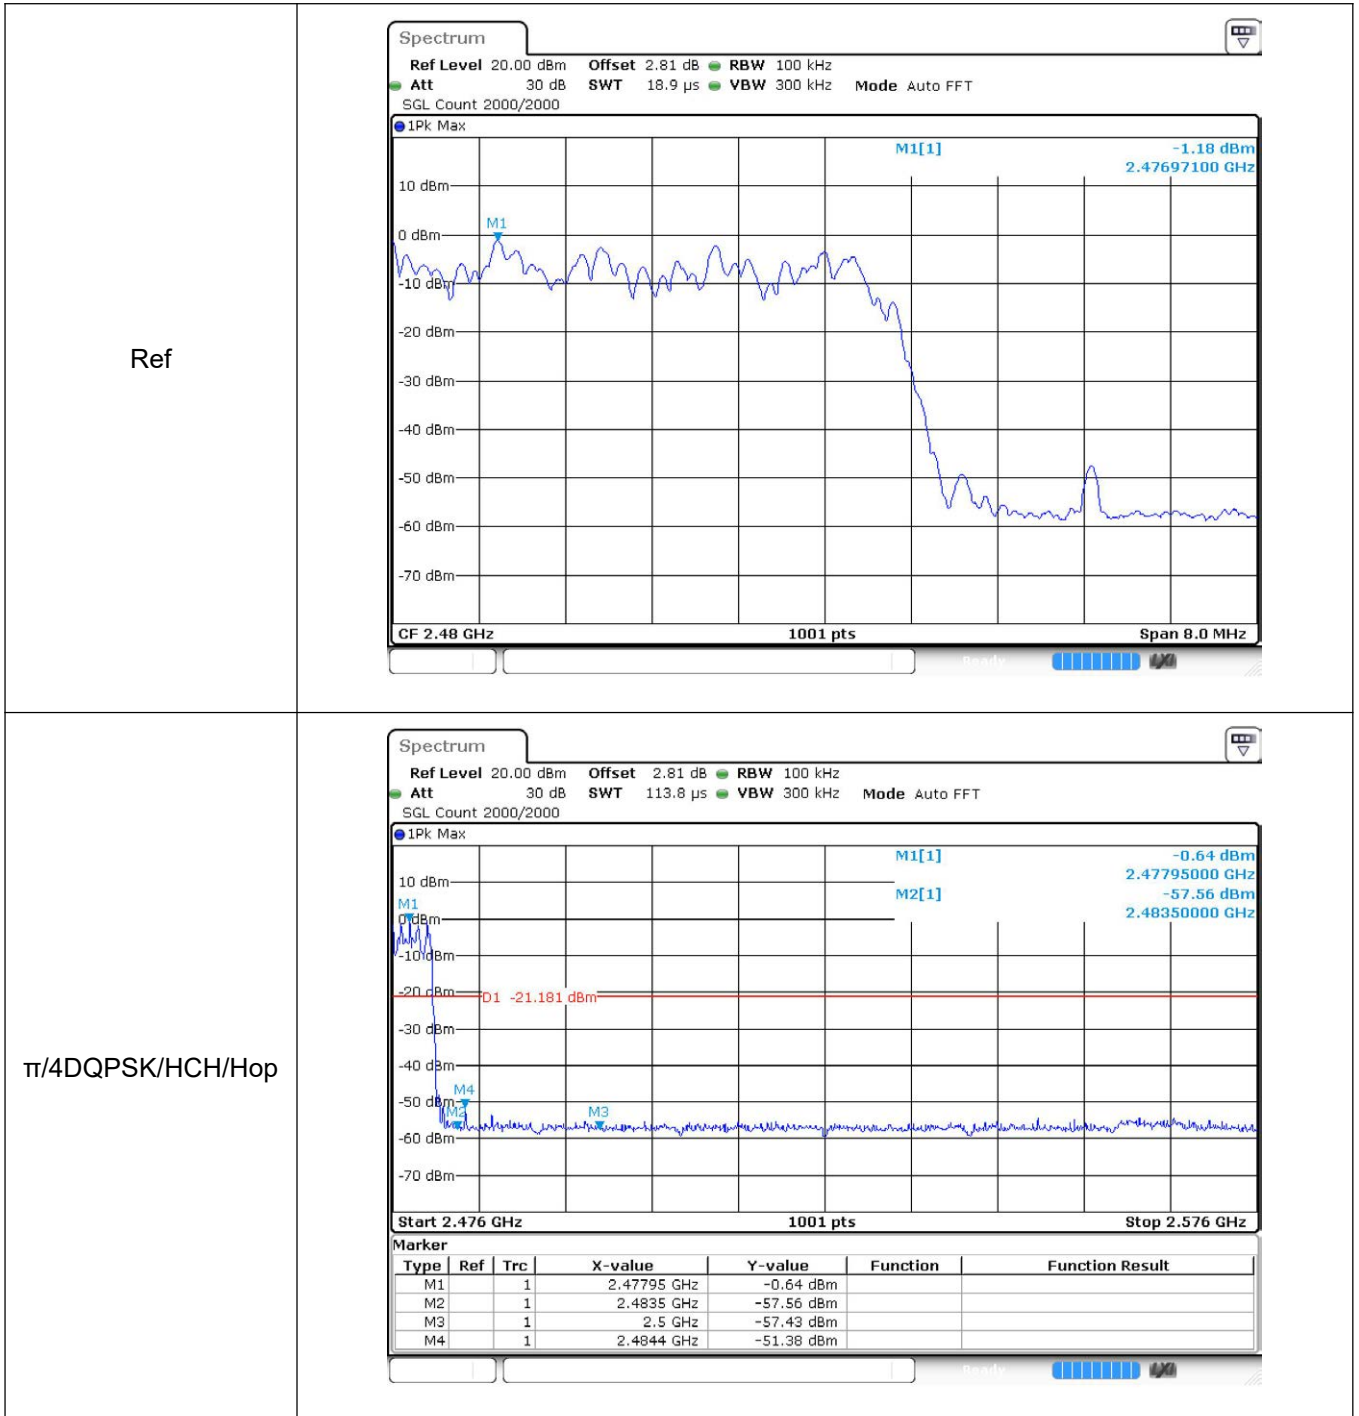

8.2 Test Graphs

9 Restrict-band band-edge measurements

9.1 Test Result

Test Mode	Hopping	Freq.	Power [dBm]	Gain	Duty Factor	E [dBuV/m]	Detector	Limit [dBuV/m]	Verdict
GFSK	Off	2310.0	-49.57	2.98	-	48.64	PEAK	74	Pass
	Off	2310.0	-56.33	2.98	4.97	46.85	AV	54	Pass
	Off	2338.416	-45.02	2.98	-	53.19	PEAK	74	Pass
	Off	2341.872	-54.55	2.98	4.97	48.63	AV	54	Pass
	Off	2390.0	-50.48	2.98	-	47.73	PEAK	74	Pass
	Off	2390.0	-57.57	2.98	4.97	45.61	AV	54	Pass
	Off	2483.5	-49.5	2.98	-	48.71	PEAK	74	Pass
	Off	2483.5	-56.55	2.98	5.06	46.72	AV	54	Pass
	Off	2487.544	-45.89	2.98	-	52.32	PEAK	74	Pass
	Off	2487.376	-55.54	2.98	5.06	47.73	AV	54	Pass
	Off	2500.0	-49.63	2.98	-	48.58	PEAK	74	Pass
	Off	2500.0	-56.49	2.98	5.06	46.78	AV	54	Pass
$\pi/4$ DQPSK	Off	2310.0	-49.25	2.98	-	48.96	PEAK	74	Pass
	Off	2310.0	-56.7	2.98	4.95	46.46	AV	54	Pass
	Off	2339.952	-45.92	2.98	-	52.29	PEAK	74	Pass
	Off	2338.128	-54.28	2.98	4.95	48.88	AV	54	Pass
	Off	2390.0	-49.86	2.98	-	48.35	PEAK	74	Pass
	Off	2390.0	-56.68	2.98	4.95	46.48	AV	54	Pass
	Off	2483.5	-47.91	2.98	-	50.30	PEAK	74	Pass
	Off	2483.5	-55.96	2.98	4.95	47.20	AV	54	Pass
	Off	2487.448	-46.83	2.98	-	51.38	PEAK	74	Pass
	Off	2484.832	-55.66	2.98	4.95	47.50	AV	54	Pass
	Off	2500.0	-49.68	2.98	-	48.53	PEAK	74	Pass
	Off	2500.0	-55.89	2.98	4.95	47.27	AV	54	Pass
8DPSK	Off	2310.0	-49.71	2.98	-	48.50	PEAK	74	Pass
	Off	2310.0	-57.23	2.98	4.95	45.93	AV	54	Pass
	Off	2340.816	-46.27	2.98	-	51.94	PEAK	74	Pass
	Off	2340.144	-54.71	2.98	4.95	48.45	AV	54	Pass

Off	2390.0	-49.98	2.98	-	48.23	PEAK	74	Pass
Off	2390.0	-56.62	2.98	4.95	46.54	AV	54	Pass
Off	2483.5	-49.26	2.98	-	48.95	PEAK	74	Pass
Off	2483.5	-55.75	2.98	4.95	47.41	AV	54	Pass
Off	2484.472	-48	2.98	-	50.21	PEAK	74	Pass
Off	2483.704	-55.69	2.98	4.95	47.47	AV	54	Pass
Off	2500.0	-48.37	2.98	-	49.84	PEAK	74	Pass
Off	2500.0	-56.55	2.98	4.95	46.61	AV	54	Pass