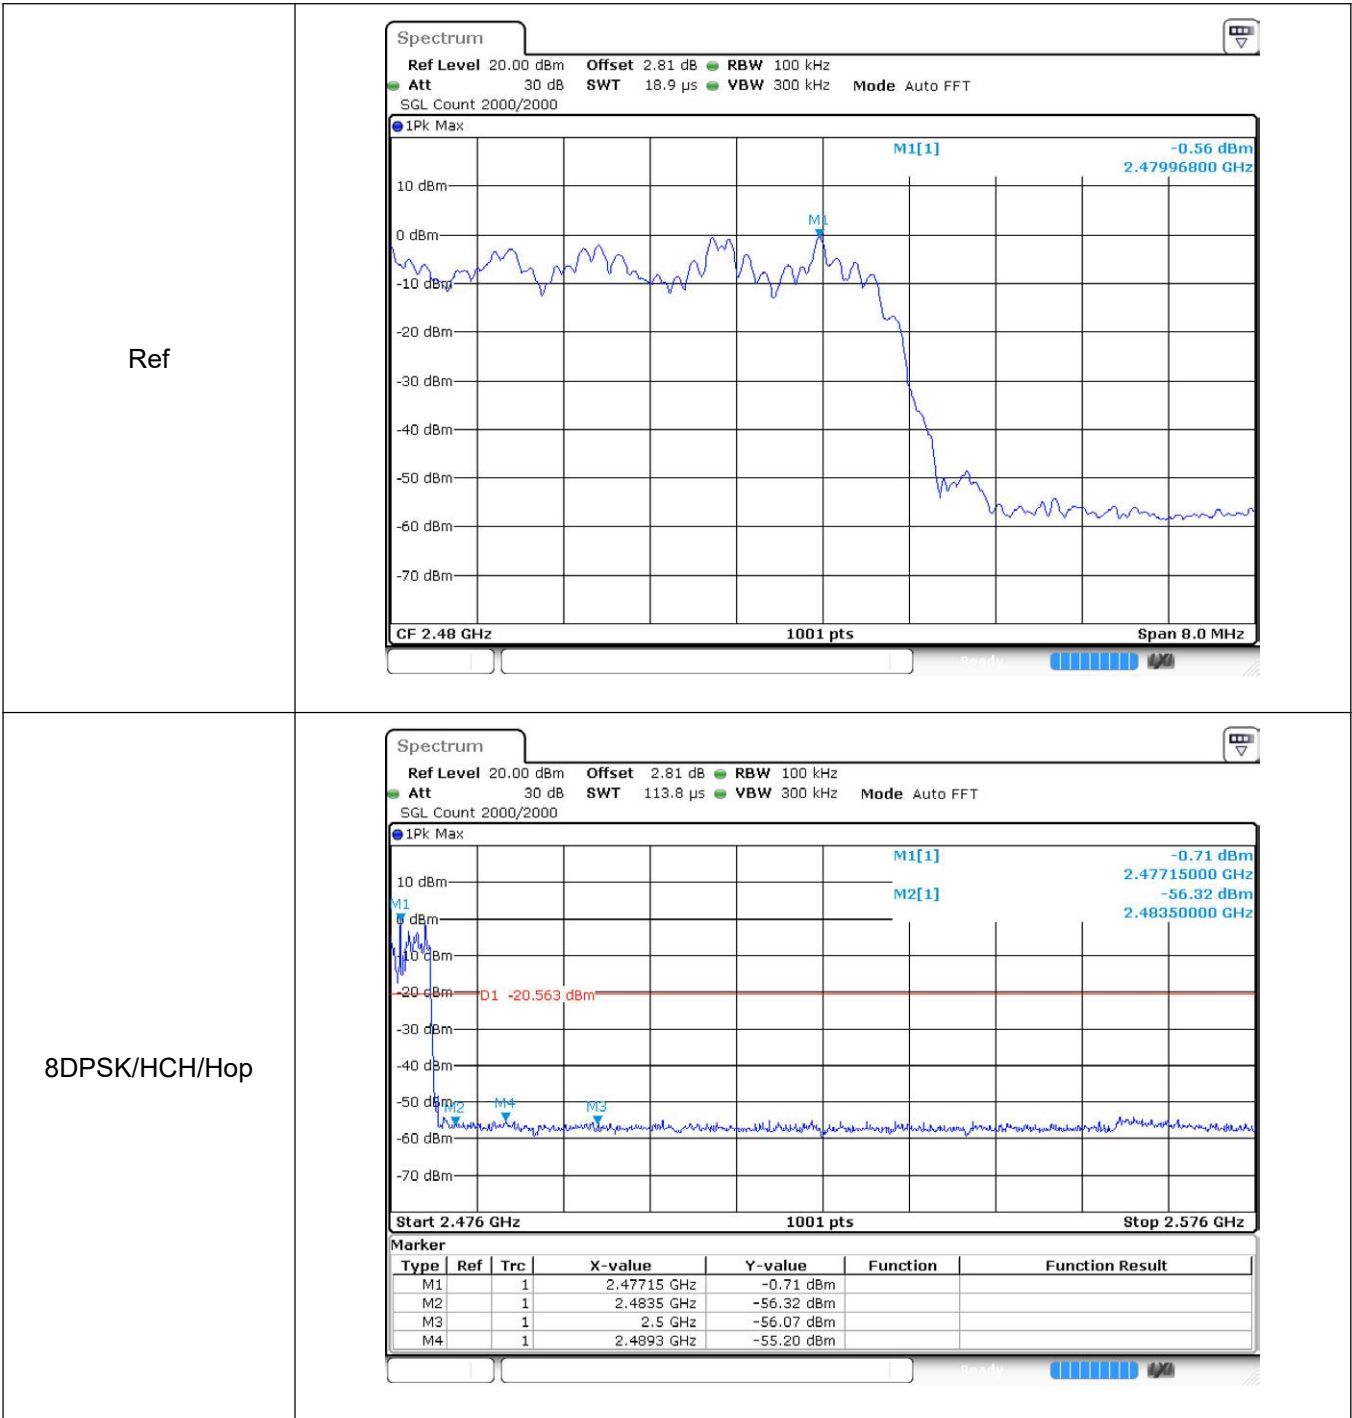

8.2 Test Graphs

9 Restrict-band band-edge measurements

9.1 Test Result

Test Mode	Hopping	Freq.	Power [dBm]	Gain	Duty Factor	E [dBuV/m]	Detector	Limit [dBuV/m]	Verdict
GFSK	Off	2310.0	-49.57	2.98	-	48.64	PEAK	74	Pass
	Off	2310.0	-56.33	2.98	4.97	46.85	AV	54	Pass
	Off	2338.416	-45.02	2.98	-	53.19	PEAK	74	Pass
	Off	2341.872	-54.55	2.98	4.97	48.63	AV	54	Pass
	Off	2390.0	-50.48	2.98	-	47.73	PEAK	74	Pass
	Off	2390.0	-57.57	2.98	4.97	45.61	AV	54	Pass
	Off	2483.5	-49.5	2.98	-	48.71	PEAK	74	Pass
	Off	2483.5	-56.55	2.98	5.06	46.72	AV	54	Pass
	Off	2487.544	-45.89	2.98	-	52.32	PEAK	74	Pass
	Off	2487.376	-55.54	2.98	5.06	47.73	AV	54	Pass
	Off	2500.0	-49.63	2.98	-	48.58	PEAK	74	Pass
	Off	2500.0	-56.49	2.98	5.06	46.78	AV	54	Pass
$\pi/4$ DQPSK	Off	2310.0	-49.25	2.98	-	48.96	PEAK	74	Pass
	Off	2310.0	-56.7	2.98	4.95	46.46	AV	54	Pass
	Off	2339.952	-45.92	2.98	-	52.29	PEAK	74	Pass
	Off	2338.128	-54.28	2.98	4.95	48.88	AV	54	Pass
	Off	2390.0	-49.86	2.98	-	48.35	PEAK	74	Pass
	Off	2390.0	-56.68	2.98	4.95	46.48	AV	54	Pass
	Off	2483.5	-47.91	2.98	-	50.30	PEAK	74	Pass
	Off	2483.5	-55.96	2.98	4.95	47.20	AV	54	Pass
	Off	2487.448	-46.83	2.98	-	51.38	PEAK	74	Pass
	Off	2484.832	-55.66	2.98	4.95	47.50	AV	54	Pass
	Off	2500.0	-49.68	2.98	-	48.53	PEAK	74	Pass
	Off	2500.0	-55.89	2.98	4.95	47.27	AV	54	Pass
8DPSK	Off	2310.0	-49.71	2.98	-	48.50	PEAK	74	Pass
	Off	2310.0	-57.23	2.98	4.95	45.93	AV	54	Pass
	Off	2340.816	-46.27	2.98	-	51.94	PEAK	74	Pass
	Off	2340.144	-54.71	2.98	4.95	48.45	AV	54	Pass

Off	2390.0	-49.98	2.98	-	48.23	PEAK	74	Pass
Off	2390.0	-56.62	2.98	4.95	46.54	AV	54	Pass
Off	2483.5	-49.26	2.98	-	48.95	PEAK	74	Pass
Off	2483.5	-55.75	2.98	4.95	47.41	AV	54	Pass
Off	2484.472	-48	2.98	-	50.21	PEAK	74	Pass
Off	2483.704	-55.69	2.98	4.95	47.47	AV	54	Pass
Off	2500.0	-48.37	2.98	-	49.84	PEAK	74	Pass
Off	2500.0	-56.55	2.98	4.95	46.61	AV	54	Pass