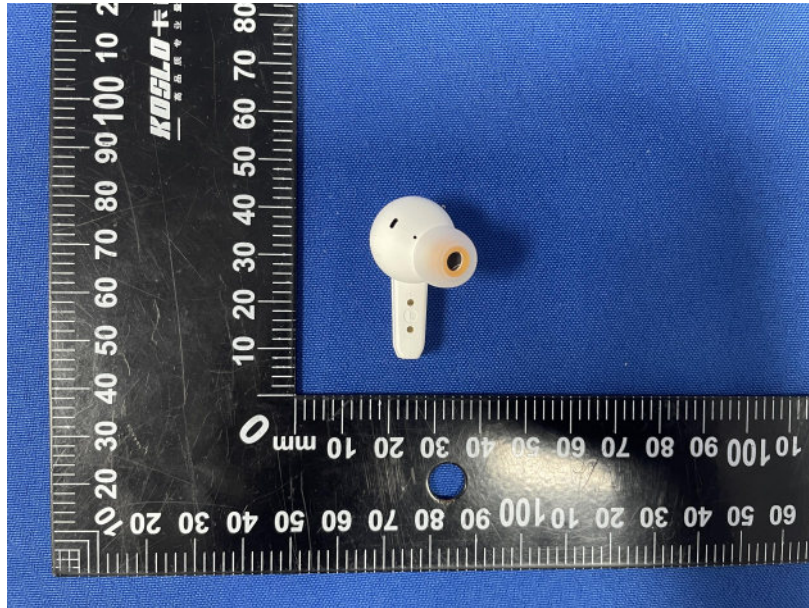

FCC ID: 2A83K-GM2PRO

L:

R: