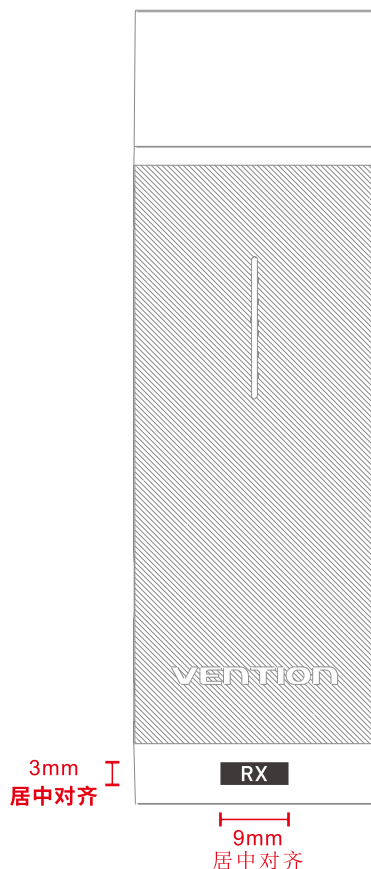

接收端背面

接收端正面

发射端背面

发射端正面

认证标识/RX/TX图标丝印黑色

宁波福茂通讯科技有限公司 NINGBO FULMAN COMMUNICATION TECHNOLOGY CO., LTD					
品名 PART NAME	ADC系列无线HDMI投屏收发器黑色-标识			型号 PART MODEL	ADC
设计 DESIGNER	LZP	单位 UNIT	mm	客户代码 Client NO.	
校对 CHECK		版本 REV	A	图号 DWG. NO.	
核准 APPR.		PAGE 页数	1/1	更新 UPDATE	2023/08/07