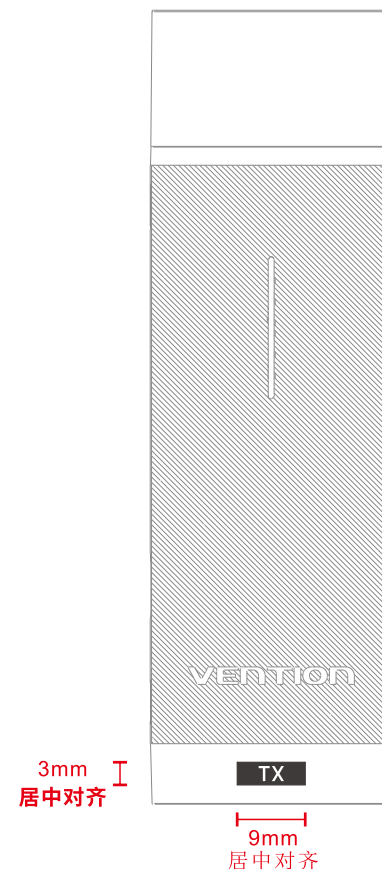

接收端背面

接收端正面

发射端背面

发射端正面

认证标识/RX/TX图标丝印黑色

宁波福茂通讯科技有限公司 NINGBO FULMAN COMMUNICATION TECHNOLOGY CO., LTD					
品名 PART NAME	ADC系列无线HDMI投屏收发器黑色-标识			型号 PART MODEL	ADC
设计 DESIGNER	LZP	单位 UNIT	mm	客户代码 Client NO.	
校对 CHECK		版本 REV	A	图号 DWG. NO.	
核准 APPR.		PAGE 页数	1/1	更新 UPDATE	2023/08/07