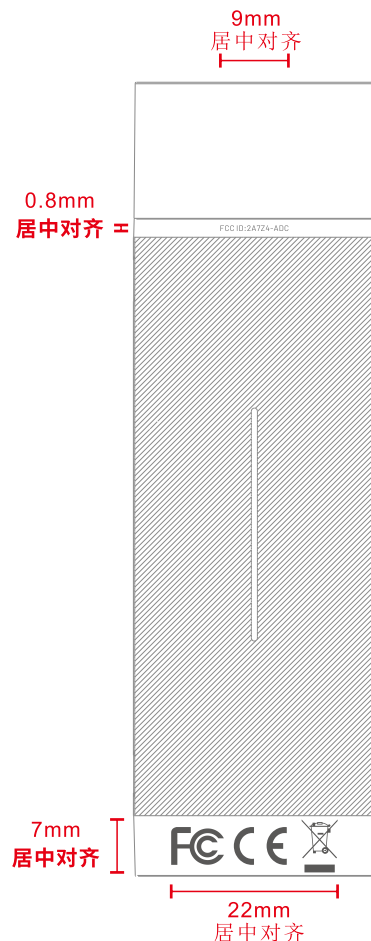

接收端背面

接收端正面

发射端背面

发射端正面

认证标识/RX/TX图标丝印黑色

宁波福茂通讯科技有限公司 NINGBO FULMAN COMMUNICATION TECHNOLOGY CO., LTD					
品名 PART NAME	ADC系列无线HDMI投屏收发器黑色-标识			型号 PART MODEL	ADC
设计 DESIGNER	LZP	单位 UNIT	mm	客户代码 Client NO.	
校对 CHECK		版本 REV	A	图号 DWG. NO.	
核准 APPR.		PAGE 页数	1/1	更新 UPDATE	2023/08/07