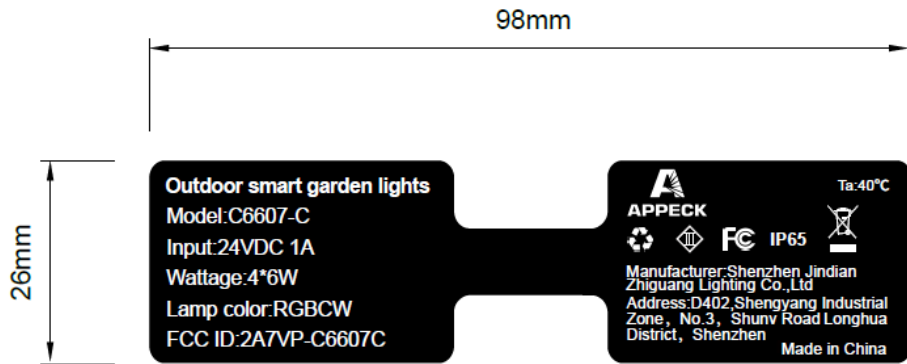

FCC ID LABEL:

材质：黑底白字覆哑膜不干胶标签

Label Location: