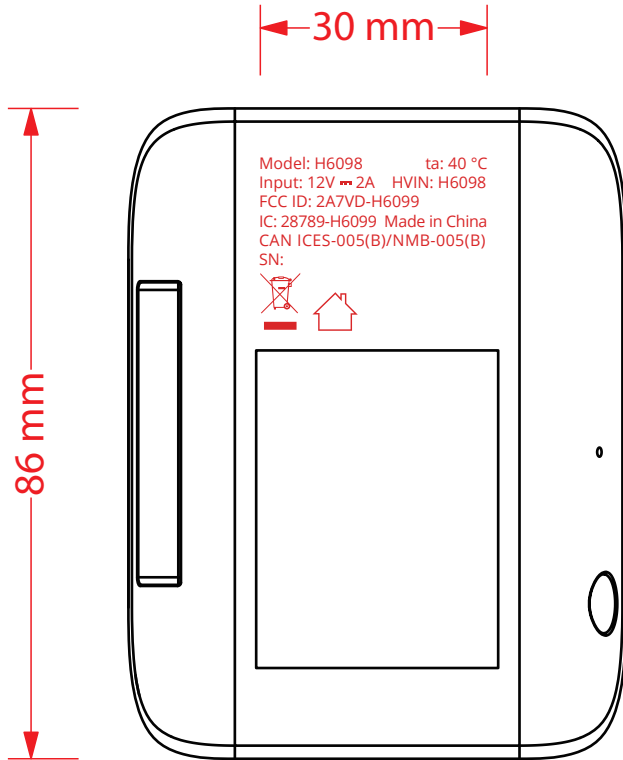

Label Location On EUT

Label

■ 红色字符为镭雕内容
字体：Open Sans Regular 6pt