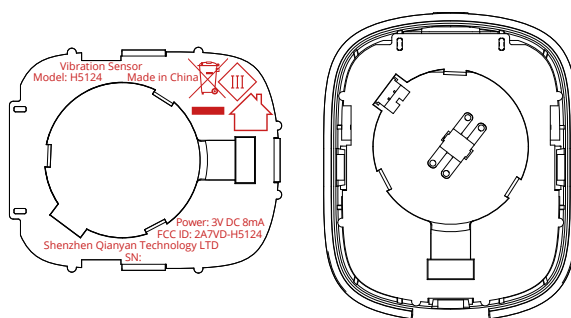

35.8

红色字符镭雕

H5124动静贴 镭雕在里侧电池支架上面

内容字体大小: Open Sans-Regular 4PX