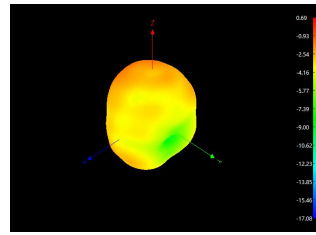

1. Bluetooth Antenna Physical Size

2. Bluetooth Antenna Type & Gain;

Type: PCB Antenna

Frequency / MHz	Gain/ dB
2400	0.69
2410	0.83
2420	0.98
2430	1.39
2440	1.38
2450	1.77
2460	1.71
2470	2.39
2480	2.14
2490	2.88
2500	2.14

3. Bluetooth Antenna Patten Picture

2400MHz

2450MHz

2500MHz