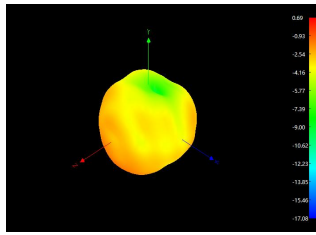

1. Bluetooth Antenna Physical Size

2. Bluetooth Antenna Type & Gain;

Type: PCB Antenna

Frequency / MHz	Gain/ dB
2400	0.69
2410	0.83
2420	0.98
2430	1.39
2440	1.38
2450	1.77
2460	1.71
2470	2.39
2480	2.14
2490	2.88
2500	2.14

3. Bluetooth Antenna Patten Picture

2400MHz

2450MHz

2500MHz