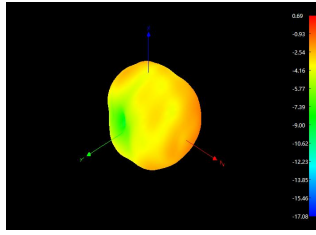

1. Bluetooth Antenna Physical Size

2. Bluetooth Antenna Type & Gain;

Type: PCB Antenna

Frequency / MHz	Gain/ dB
2400	0.69
2410	0.83
2420	0.98
2430	1.39
2440	1.38
2450	1.77
2460	1.71
2470	2.39
2480	2.14
2490	2.88
2500	2.14

3. Bluetooth Antenna Patten Picture

2400MHz

2450MHz

2500MHz