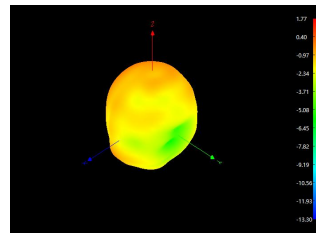

1. Bluetooth Antenna Physical Size

2. Bluetooth Antenna Type & Gain;

Type: PCB Antenna

Frequency / MHz	Gain/ dB
2400	0.69
2410	0.83
2420	0.98
2430	1.39
2440	1.38
2450	1.77
2460	1.71
2470	2.39
2480	2.14
2490	2.88
2500	2.14

3. Bluetooth Antenna Patten Picture

2400MHz

2450MHz

2500MHz