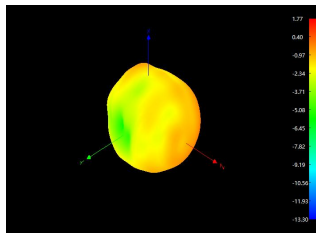

1. Bluetooth Antenna Physical Size

2. Bluetooth Antenna Type & Gain;

Type: PCB Antenna

Frequency / MHz	Gain/ dB
2400	0.69
2410	0.83
2420	0.98
2430	1.39
2440	1.38
2450	1.77
2460	1.71
2470	2.39
2480	2.14
2490	2.88
2500	2.14

3. Bluetooth Antenna Patten Picture

2400MHz

2450MHz

2500MHz