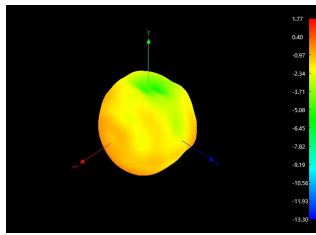

1. Bluetooth Antenna Physical Size

2. Bluetooth Antenna Type & Gain;

Type: PCB Antenna

Frequency / MHz	Gain/ dB
2400	0.69
2410	0.83
2420	0.98
2430	1.39
2440	1.38
2450	1.77
2460	1.71
2470	2.39
2480	2.14
2490	2.88
2500	2.14

3. Bluetooth Antenna Patten Picture

2400MHz

2450MHz

2500MHz