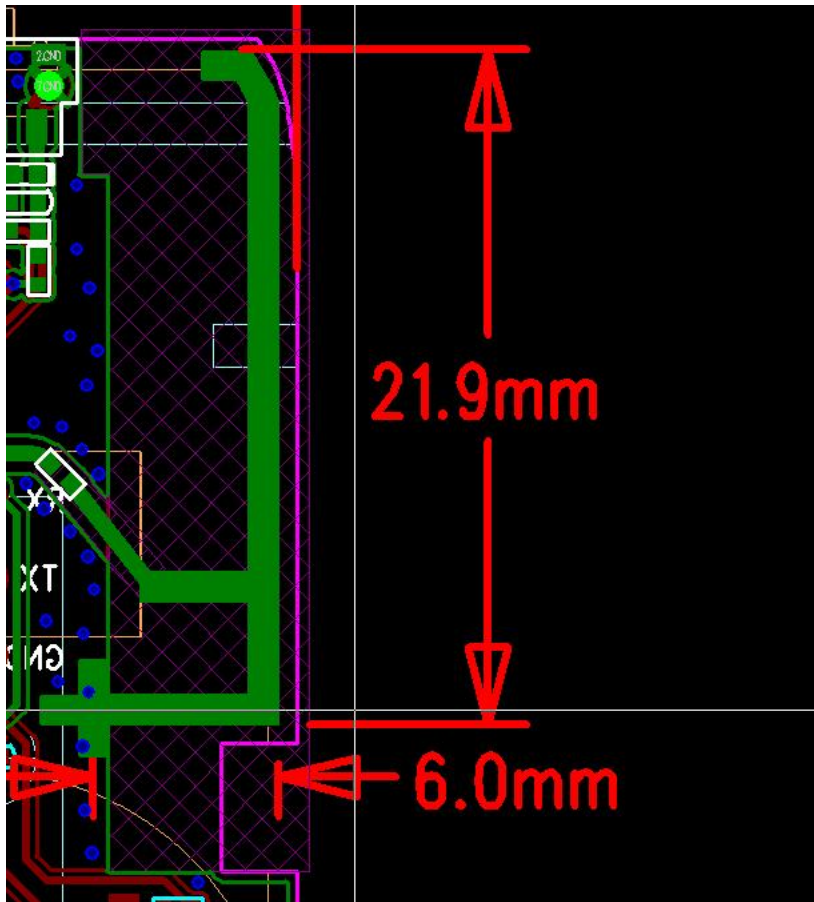

1. Bluetooth Antenna Physical Size

2. Bluetooth Antenna Type & Gain;

Type: PCB Antenna

Frequency / MHz	Gain/ dB
2400	0.69
2410	0.83
2420	0.98
2430	1.39
2440	1.38
2450	1.77
2460	1.71
2470	2.39
2480	2.14
2490	2.88
2500	2.14

3. Bluetooth Antenna Patten Picture

2400MHz

2450MHz

2500MHz