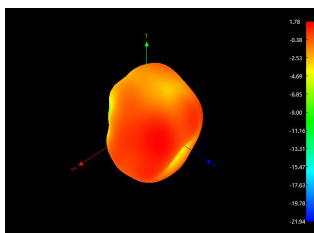

2400MHz

2450MHz

2450MHz