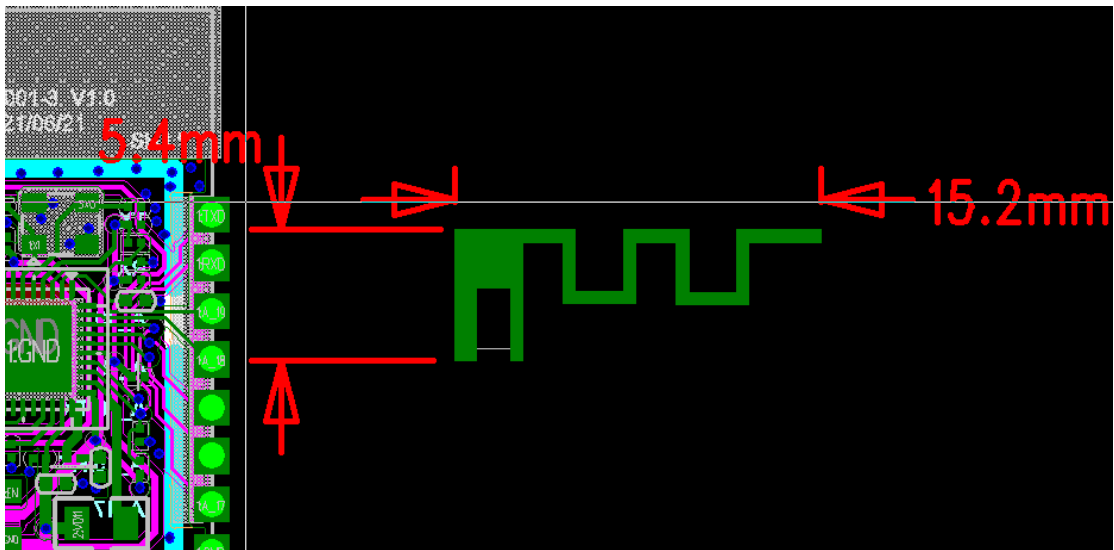

### 3. Bluetooth Antenna Pattern Picture

2400MHz

2450MHz

2500MHz

#### 4. Wi-Fi Antenna Physical Size