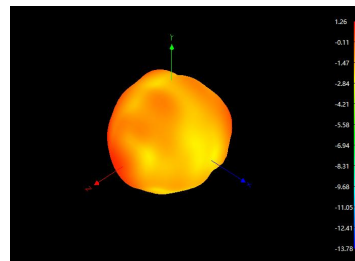

### 1. Bluetooth Antenna Physical Size

### 3. Bluetooth Antenna Pattern Picture

2400MHz

2450MHz

2500MHz

#### 4. Wi-Fi Antenna Physical Size