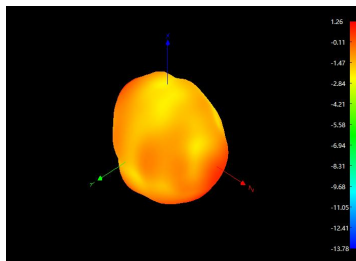

### 1. Bluetooth Antenna Physical Size

### 3. Bluetooth Antenna Pattern Picture

2400MHz

2450MHz

2500MHz

#### 4. Wi-Fi Antenna Physical Size