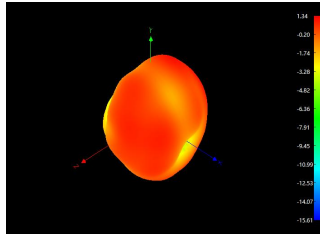

#### 4. Wi-Fi Antenna Physical Size

#### 5. Wi-Fi Antenna Type & Gain;

Type: PCB Antenna

Frequency / MHz	Gain/ dB
2400	1.78
2410	1.48
2420	1.1
2430	0.89
2440	0.8
2450	1.34
2460	1.09
2470	1.53
2480	1.25
2490	1.54
2500	1.11

#### 6. Wi-Fi Antenna Pattern Picture

2400MHz

2450MHz

2450MHz