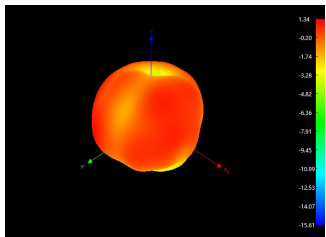

### 3. Bluetooth Antenna Pattern Picture

2400MHz

2450MHz

2500MHz

#### 4. Wi-Fi Antenna Physical Size

#### 5. Wi-Fi Antenna Type & Gain;

Type: PCB Antenna

Frequency / MHz	Gain/ dB
2400	1.78
2410	1.48
2420	1.1
2430	0.89
2440	0.8
2450	1.34
2460	1.09
2470	1.53
2480	1.25
2490	1.54
2500	1.11

#### 6. Wi-Fi Antenna Pattern Picture

2400MHz

2450MHz

2450MHz