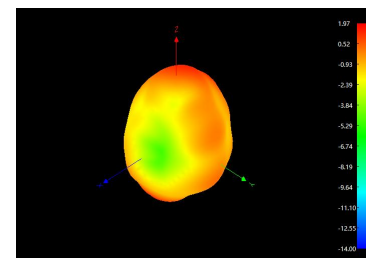

### 1. Bluetooth Antenna Physical Size

### 2. Bluetooth Antenna Type & Gain;

Type: PCB Antenna

Frequency / MHz	Gain/ dB
2400	1.26
2410	1.47
2420	1.41
2430	1.33
2440	1.36
2450	1.97
2460	1.89
2470	2.51
2480	2.37
2490	2.73
2500	2.36

### 3. Bluetooth Antenna Pattern Picture

2400MHz

2450MHz

2500MHz

#### 4. Wi-Fi Antenna Physical Size