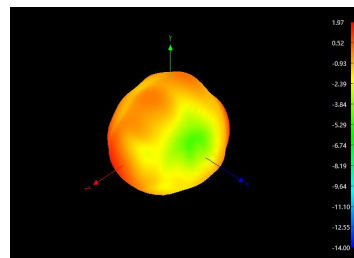

### 1. Bluetooth Antenna Physical Size

### 2. Bluetooth Antenna Type & Gain;

Type: PCB Antenna

Frequency / MHz	Gain/ dB
2400	1.26
2410	1.47
2420	1.41
2430	1.33
2440	1.36
2450	1.97
2460	1.89
2470	2.51
2480	2.37
2490	2.73
2500	2.36

### 3. Bluetooth Antenna Pattern Picture

2400MHz

2450MHz

2500MHz

#### 4. Wi-Fi Antenna Physical Size