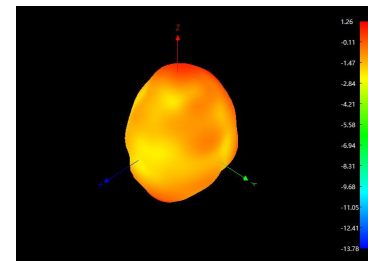

### 1. Bluetooth Antenna Physical Size

### 3. Bluetooth Antenna Pattern Picture

2400MHz

2450MHz

2500MHz

#### 6. Wi-Fi Antenna Pattern Picture

2400MHz

2450MHz

2450MHz