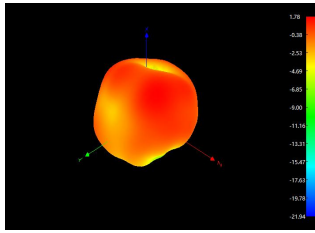

2400MHz

2450MHz

2450MHz