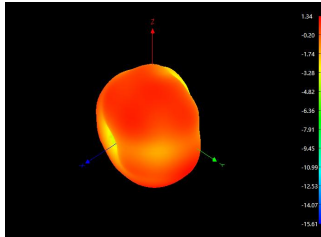

#### 4. Wi-Fi Antenna Physical Size

#### 5. Wi-Fi Antenna Type & Gain;

Type: PCB Antenna

Frequency / MHz	Gain/ dB
2400	1.78
2410	1.48
2420	1.1
2430	0.89
2440	0.8
2450	1.34
2460	1.09
2470	1.53
2480	1.25
2490	1.54
2500	1.11

#### 6. Wi-Fi Antenna Pattern Picture

2400MHz

2450MHz

2450MHz