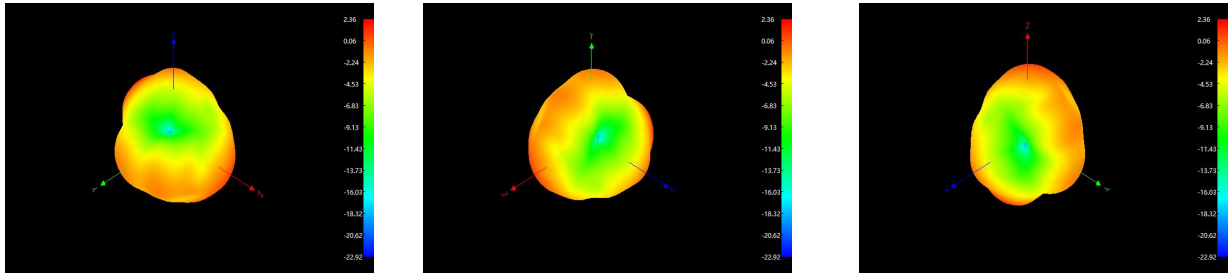

### 3. Bluetooth Antenna Pattern Picture

2400MHz

2450MHz

2500MHz

#### 4. Wi-Fi Antenna Physical Size