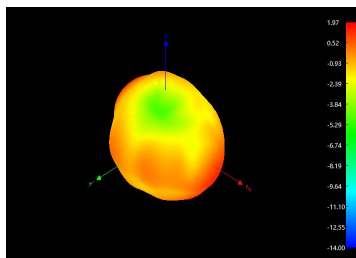

### 1. Bluetooth Antenna Physical Size

### 2. Bluetooth Antenna Type & Gain;

Type: PCB Antenna

Frequency / MHz	Gain/ dB
2400	1.26
2410	1.47
2420	1.41
2430	1.33
2440	1.36
2450	1.97
2460	1.89
2470	2.51
2480	2.37
2490	2.73
2500	2.36

### 3. Bluetooth Antenna Pattern Picture

2400MHz

2450MHz

2500MHz

#### 4. Wi-Fi Antenna Physical Size