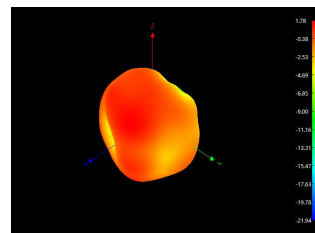

2400MHz

2450MHz

2450MHz