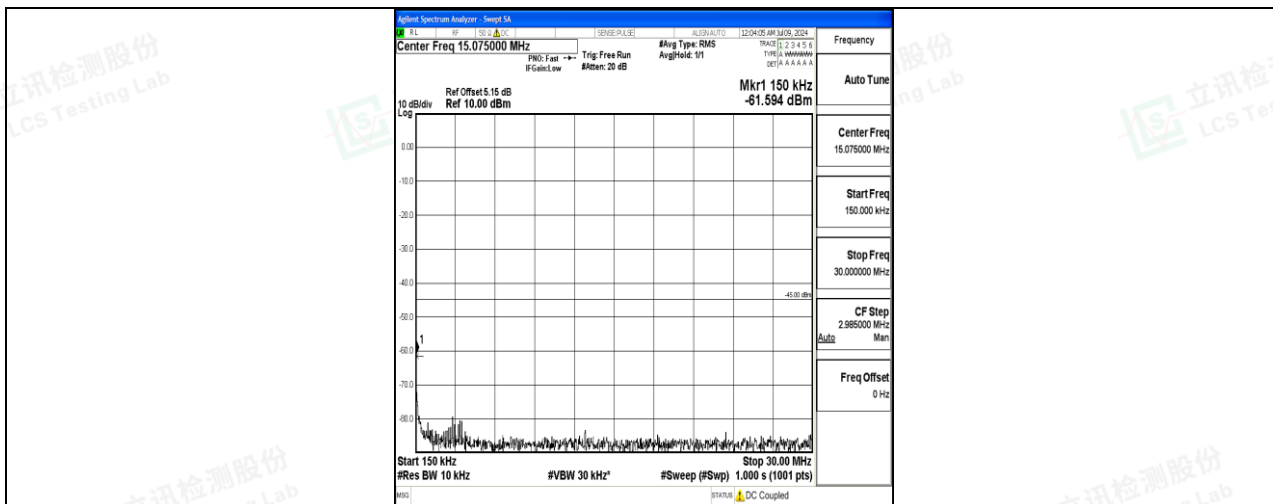

Band7_20MHz_QPSK_20850_1RB#0_30~1000_30~1000

Band7_20MHz_QPSK_20850_1RB#0_1000~20000_1000~20000

Band7_20MHz_QPSK_20850_1RB#0_20000~27000_20000~27000

Band7_20MHz_16QAM_20850_1RB#0_0.009~0.15_0.009~0.15

Band7_20MHz_16QAM_20850_1RB#0_0.15~30_0.15~30