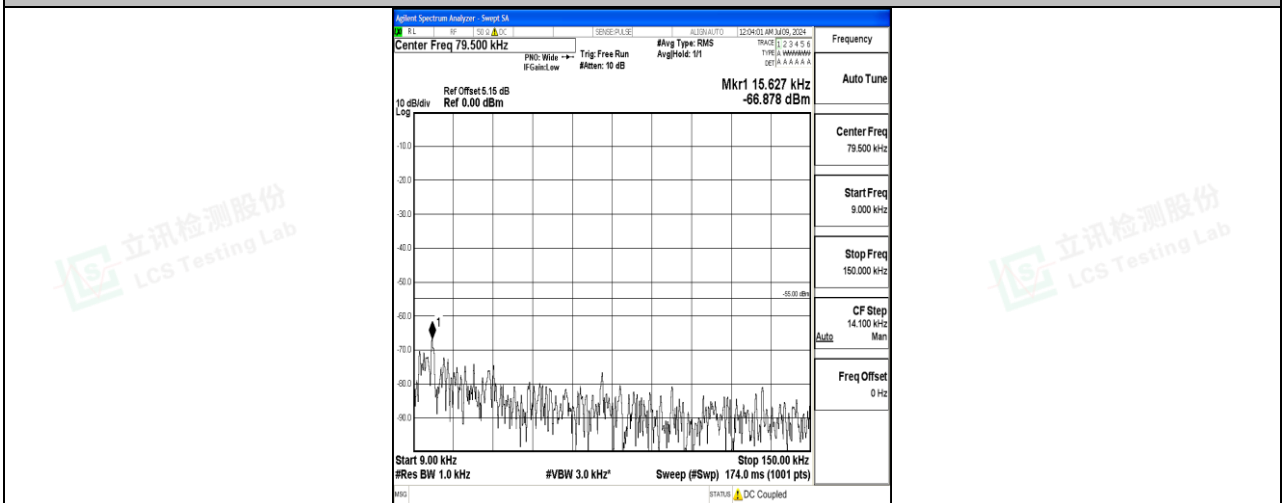

Band7_20MHz_QPSK_20850_1RB#0_30~1000_30~1000

Band7_20MHz_QPSK_20850_1RB#0_1000~20000_1000~20000

Band7_20MHz_QPSK_20850_1RB#0_20000~27000_20000~27000

Band7_20MHz_16QAM_20850_1RB#0_0.009~0.15_0.009~0.15

Band7_20MHz_16QAM_20850_1RB#0_0.15~30_0.15~30