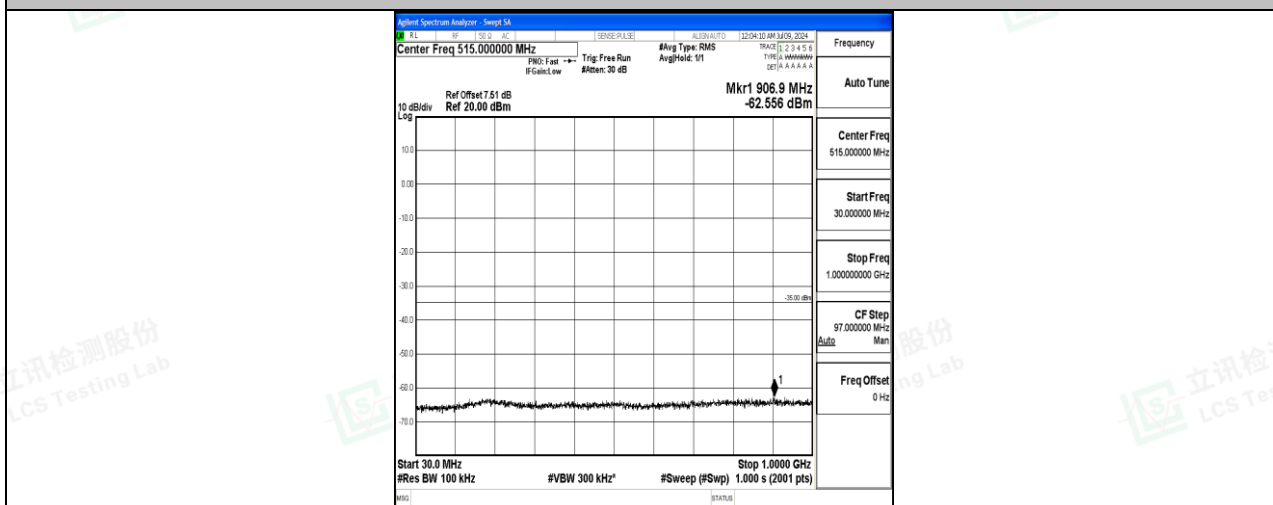

Band7_20MHz_QPSK_20850_1RB#0_30~1000_30~1000

Band7_20MHz_QPSK_20850_1RB#0_1000~20000_1000~20000

Band7_20MHz_QPSK_20850_1RB#0_20000~27000_20000~27000

Band7_20MHz_16QAM_20850_1RB#0_0.009~0.15_0.009~0.15

Band7_20MHz_16QAM_20850_1RB#0_0.15~30_0.15~30