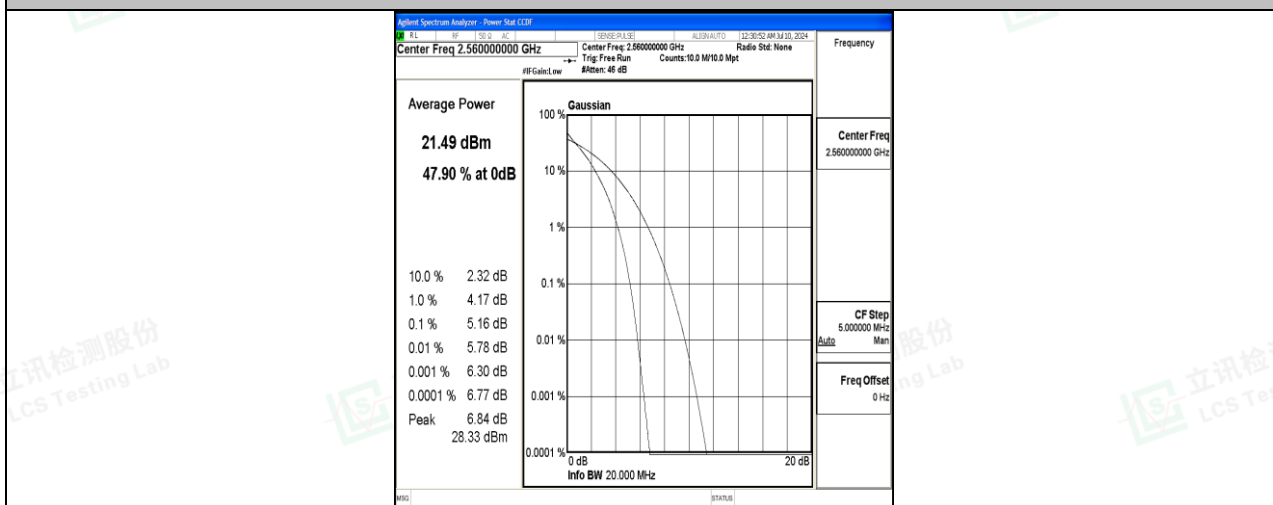

Band7-20MHz-QPSK-21100-100RB#0-PASS

Band7-20MHz-16QAM-21100-100RB#0-PASS

Band7-20MHz-QPSK-21350-1RB#0-PASS

Band7-20MHz-16QAM-21350-1RB#0-PASS

Band7-20MHz-QPSK-21350-100RB#0-PASS

Band7-20MHz-16QAM-21350-100RB#0-PASS