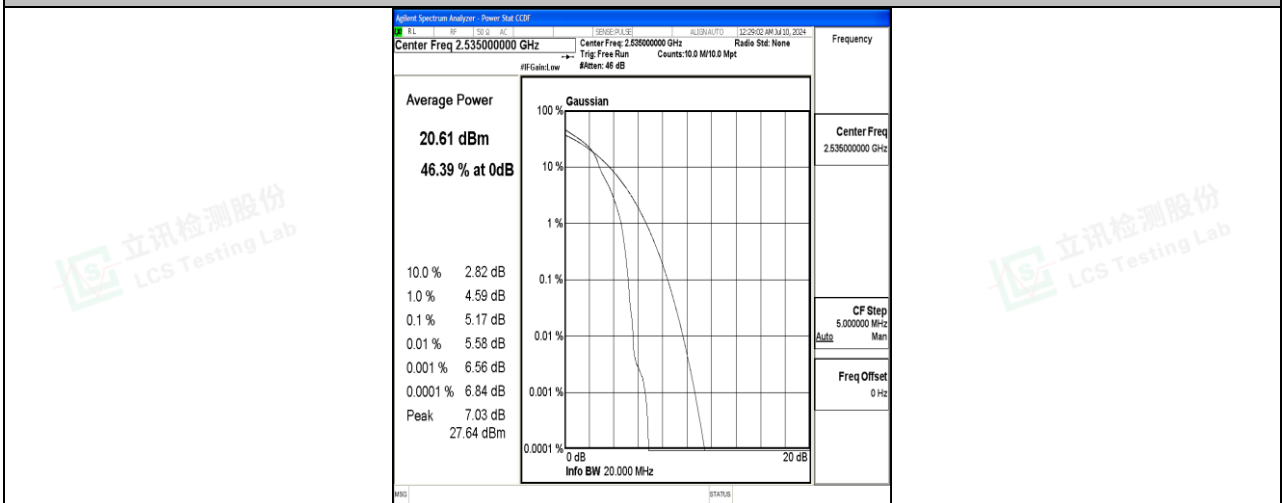

Band7-20MHz-QPSK-20850-1RB#0-PASS

Band7-20MHz-16QAM-20850-1RB#0-PASS

Band7-20MHz-QPSK-20850-100RB#0-PASS

Band7-20MHz-16QAM-20850-100RB#0-PASS

Band7-20MHz-QPSK-21100-1RB#0-PASS

Band7-20MHz-16QAM-21100-1RB#0-PASS