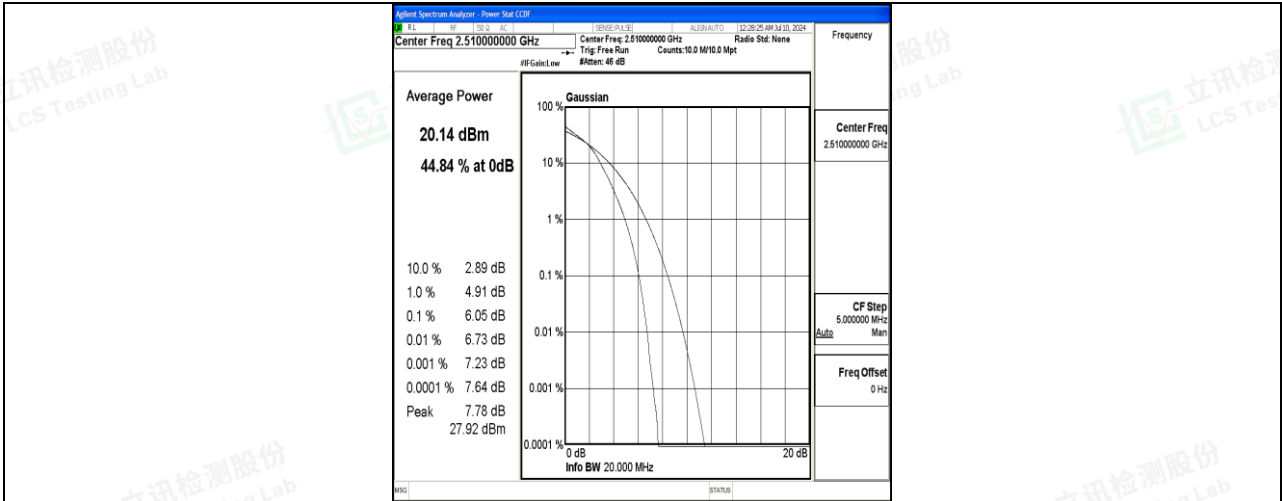

Band7-20MHz-QPSK-20850-1RB#0-PASS

Band7-20MHz-16QAM-20850-1RB#0-PASS

Band7-20MHz-QPSK-20850-100RB#0-PASS

Band7-20MHz-16QAM-20850-100RB#0-PASS

Band7-20MHz-QPSK-21100-1RB#0-PASS

Band7-20MHz-16QAM-21100-1RB#0-PASS