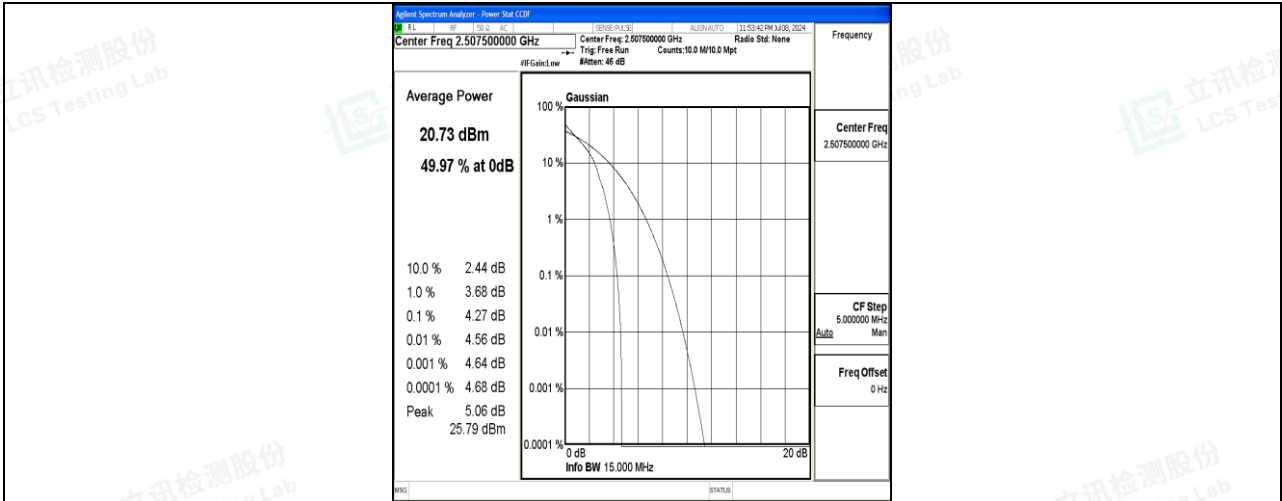

Band7-10MHz-QPSK-21100-50RB#0-PASS

Band7-10MHz-16QAM-21100-50RB#0-PASS

Band7-10MHz-QPSK-21400-1RB#0-PASS

Band7-10MHz-16QAM-21400-1RB#0-PASS

Band7-10MHz-QPSK-21400-50RB#0-PASS

Band7-10MHz-16QAM-21400-50RB#0-PASS