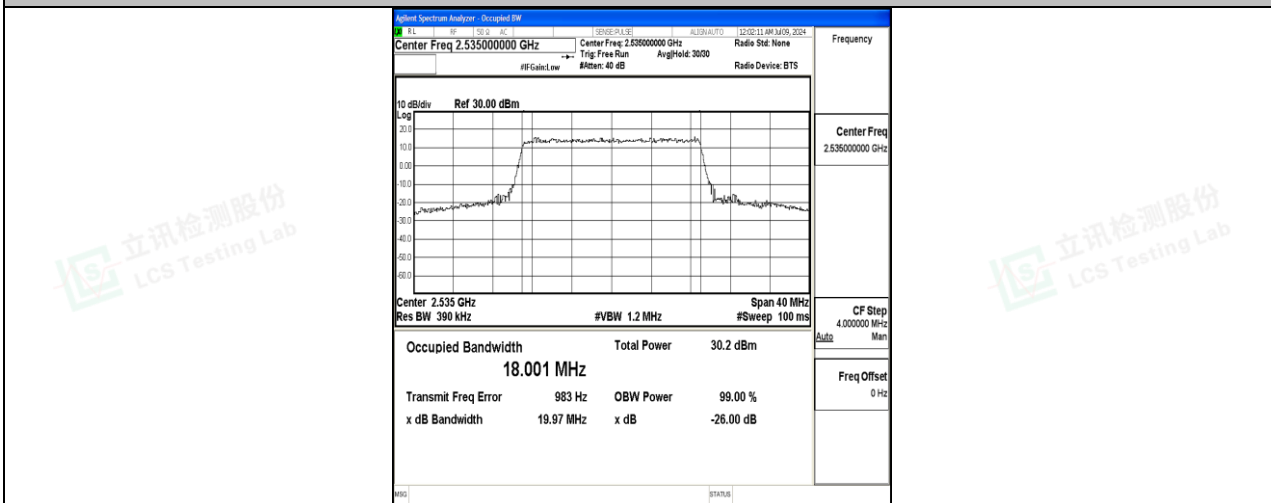

Band7-15MHz-16QAM-21375-75RB#0-PASS

Band7-20MHz-QPSK-20850-100RB#0-PASS

Band7-20MHz-16QAM-20850-100RB#0-PASS

Band7-20MHz-QPSK-21100-100RB#0-PASS

Band7-20MHz-16QAM-21100-100RB#0-PASS

Band7-20MHz-QPSK-21350-100RB#0-PASS