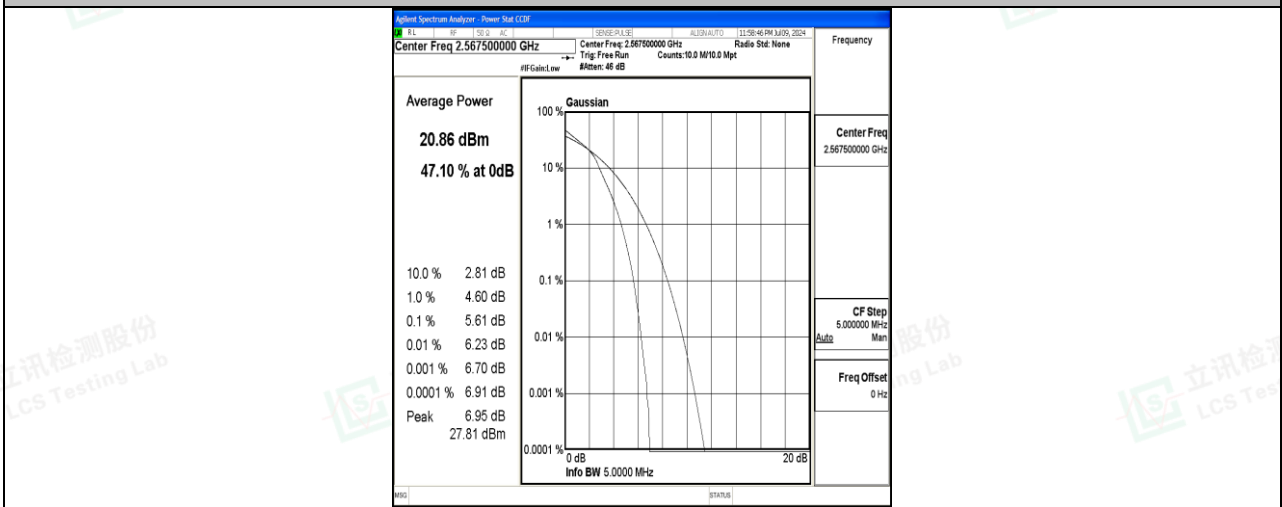

Band7-5MHz-QPSK-21100-25RB#0-PASS

Band7-5MHz-16QAM-21100-25RB#0-PASS

Band7-5MHz-QPSK-21425-1RB#0-PASS

Band7-5MHz-16QAM-21425-1RB#0-PASS

Band7-5MHz-QPSK-21425-25RB#0-PASS

Band7-5MHz-16QAM-21425-25RB#0-PASS

Band7-10MHz-16QAM-21100-1RB#0-PASS