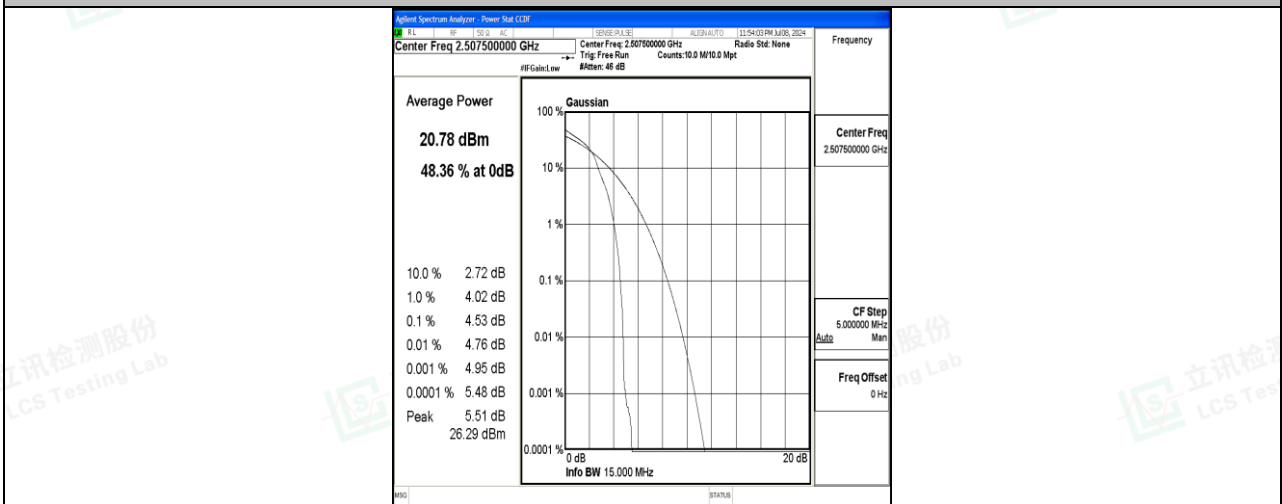

Band7-15MHz-QPSK-20825-1RB#0-PASS