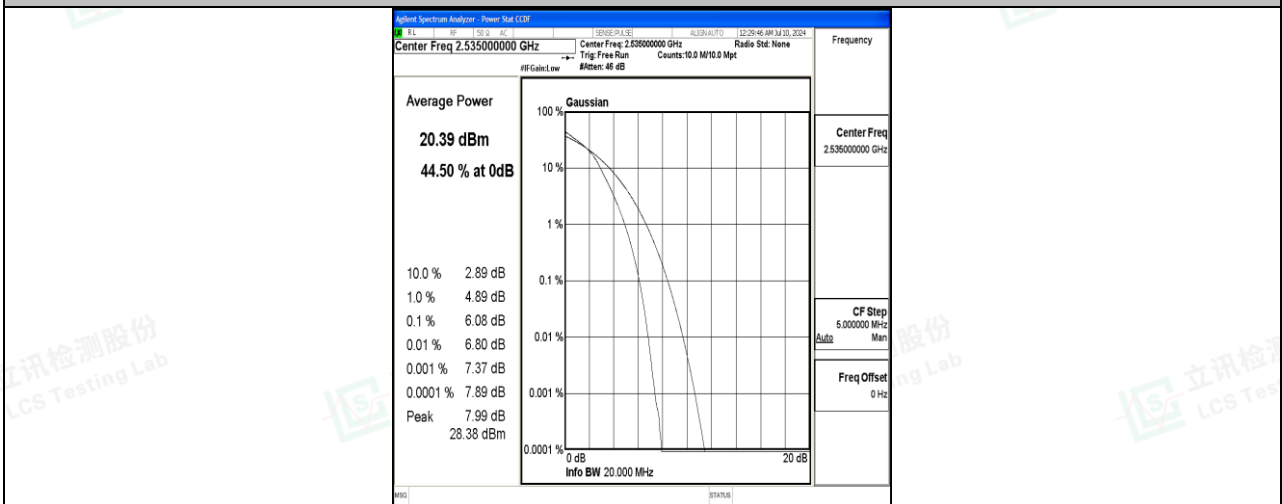

Band7-20MHz-16QAM-21100-100RB#0-PASS