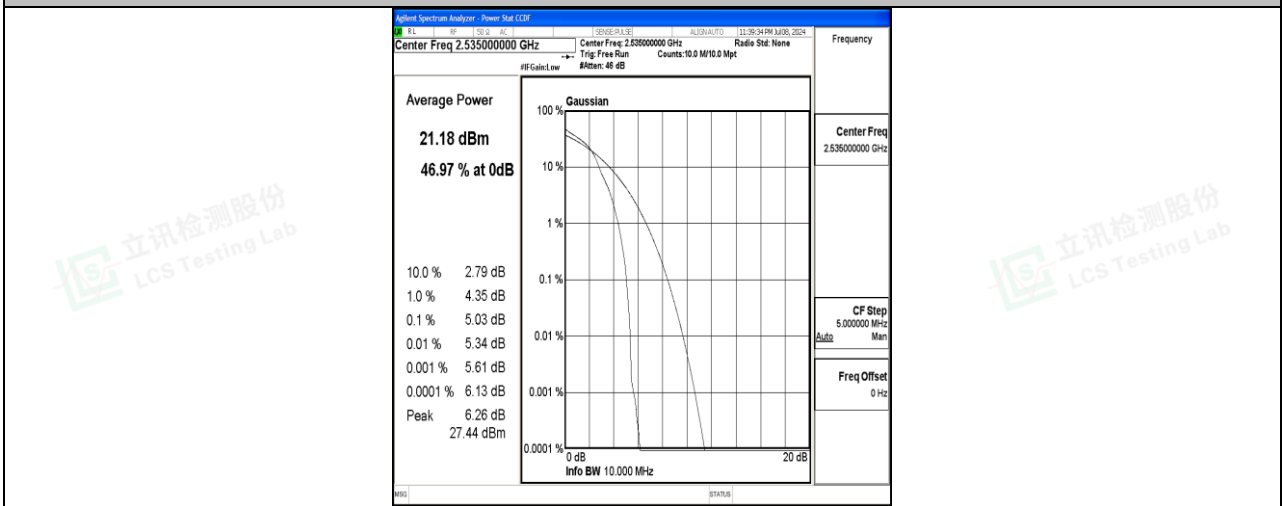

Band7-5MHz-QPSK-21100-25RB#0-PASS

Band7-5MHz-16QAM-21100-25RB#0-PASS

Band7-5MHz-QPSK-21425-1RB#0-PASS

Band7-5MHz-16QAM-21425-1RB#0-PASS

Band7-5MHz-QPSK-21425-25RB#0-PASS

Band7-5MHz-16QAM-21425-25RB#0-PASS

Band7-10MHz-16QAM-21100-1RB#0-PASS