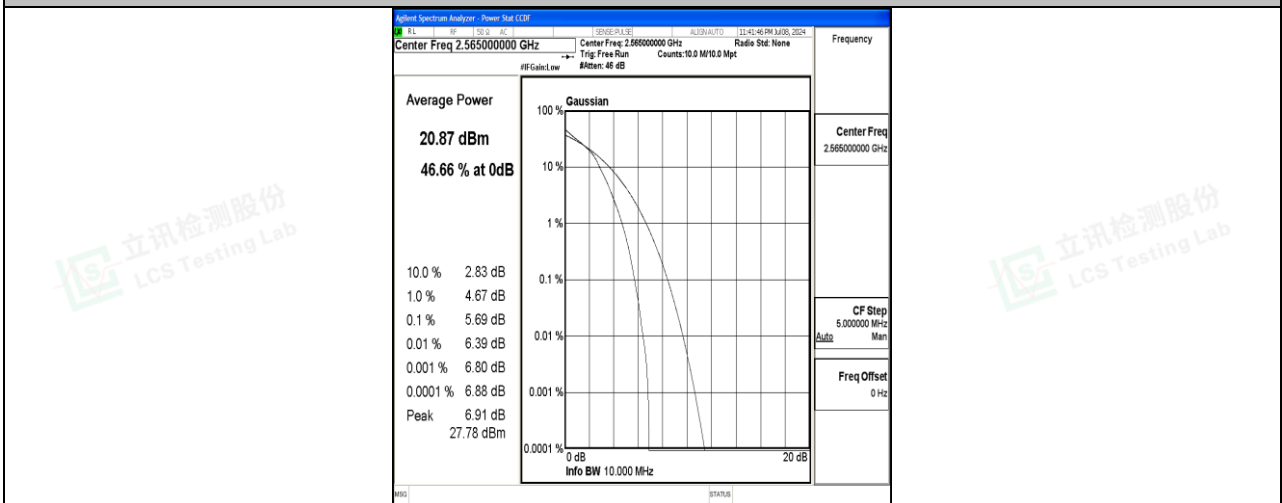

Band7-10MHz-QPSK-21100-50RB#0-PASS

Band7-10MHz-16QAM-21100-50RB#0-PASS

Band7-10MHz-QPSK-21400-1RB#0-PASS

Band7-10MHz-16QAM-21400-1RB#0-PASS

Band7-10MHz-QPSK-21400-50RB#0-PASS

Band7-10MHz-16QAM-21400-50RB#0-PASS