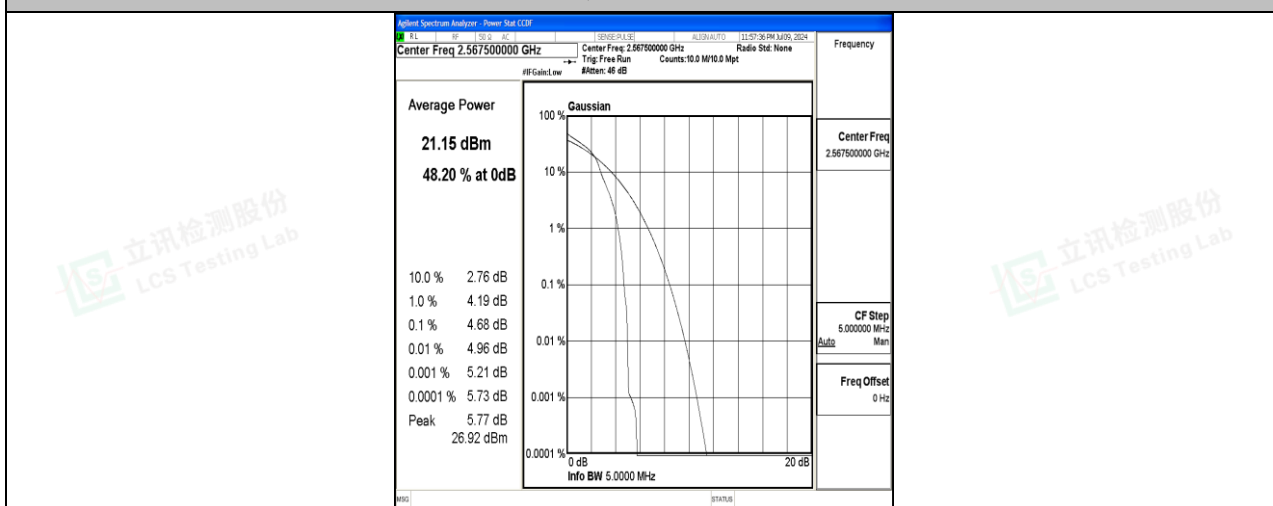

Band7-5MHz-QPSK-21100-25RB#0-PASS

Band7-5MHz-16QAM-21100-25RB#0-PASS

Band7-5MHz-QPSK-21425-1RB#0-PASS

Band7-5MHz-16QAM-21425-1RB#0-PASS

Band7-5MHz-QPSK-21425-25RB#0-PASS

Band7-5MHz-16QAM-21425-25RB#0-PASS

Band7-10MHz-16QAM-21100-1RB#0-PASS