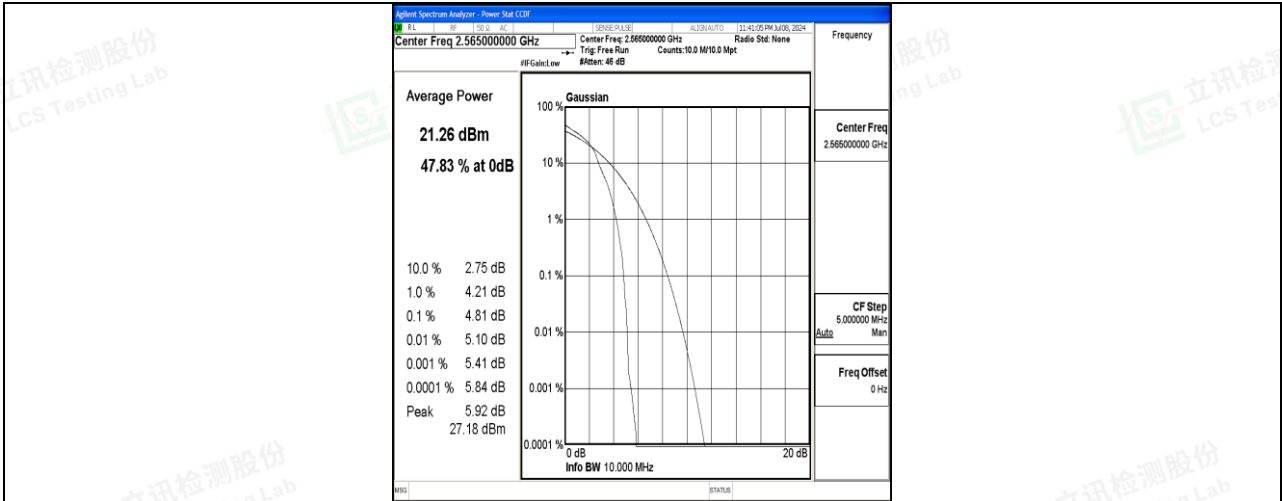

Band7-10MHz-QPSK-21100-50RB#0-PASS

Band7-10MHz-16QAM-21100-50RB#0-PASS

Band7-10MHz-QPSK-21400-1RB#0-PASS

Band7-10MHz-16QAM-21400-1RB#0-PASS

Band7-10MHz-QPSK-21400-50RB#0-PASS

Band7-10MHz-16QAM-21400-50RB#0-PASS