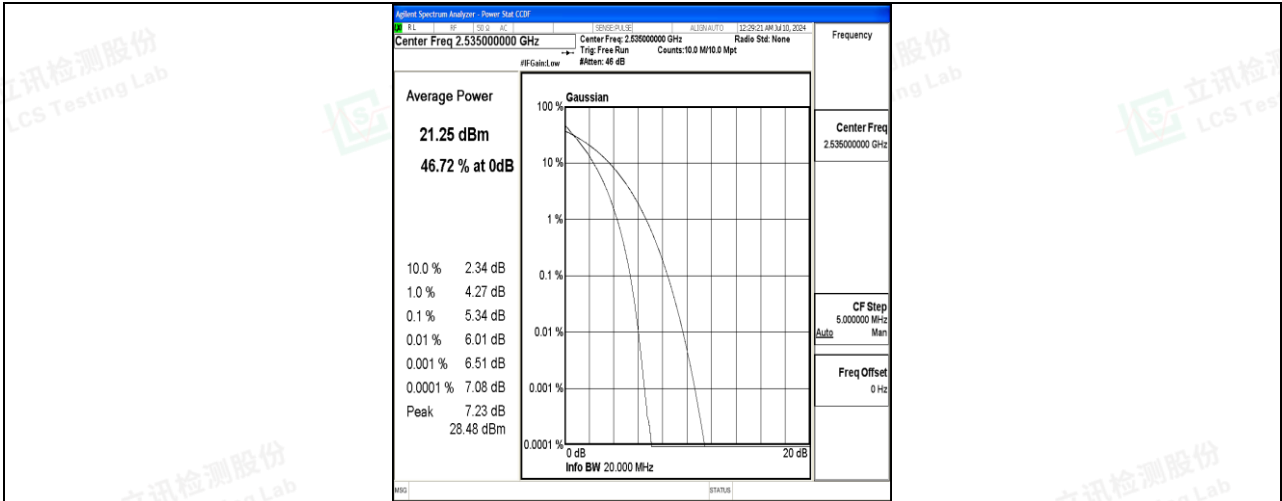

Band7-20MHz-QPSK-20850-1RB#0-PASS

Band7-20MHz-16QAM-20850-1RB#0-PASS

Band7-20MHz-QPSK-20850-100RB#0-PASS

Band7-20MHz-16QAM-20850-100RB#0-PASS

Band7-20MHz-QPSK-21100-1RB#0-PASS

Band7-20MHz-16QAM-21100-1RB#0-PASS