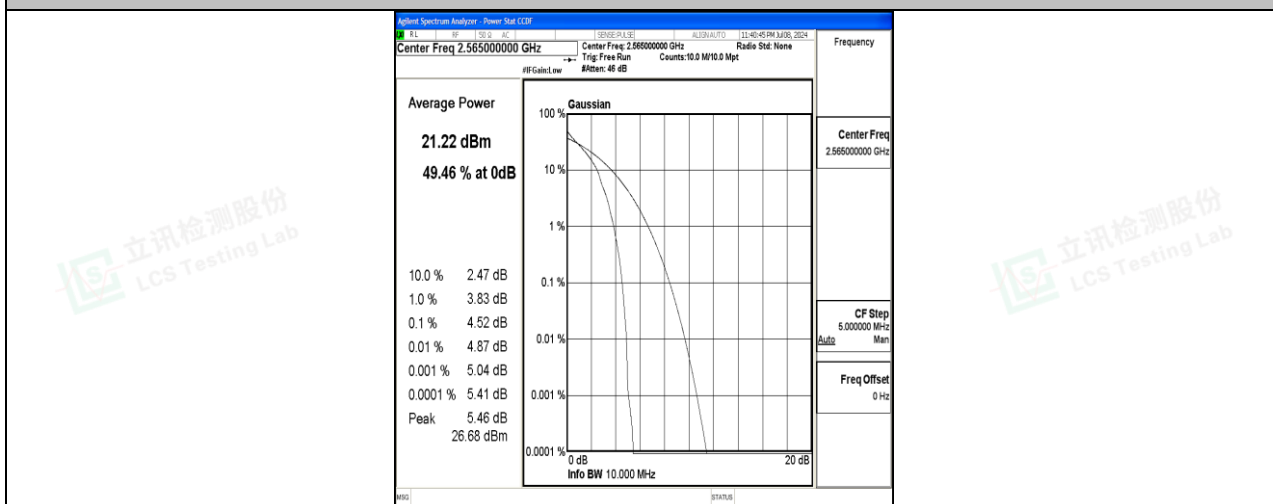

Band7-10MHz-QPSK-21400-1RB#0-PASS