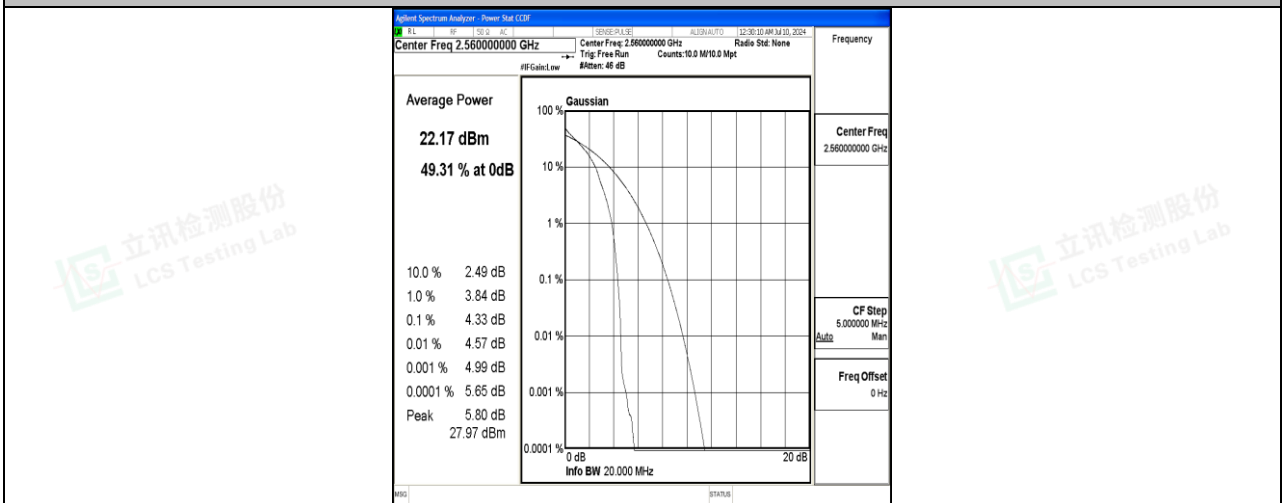

Band7-20MHz-QPSK-21350-1RB#0-PASS