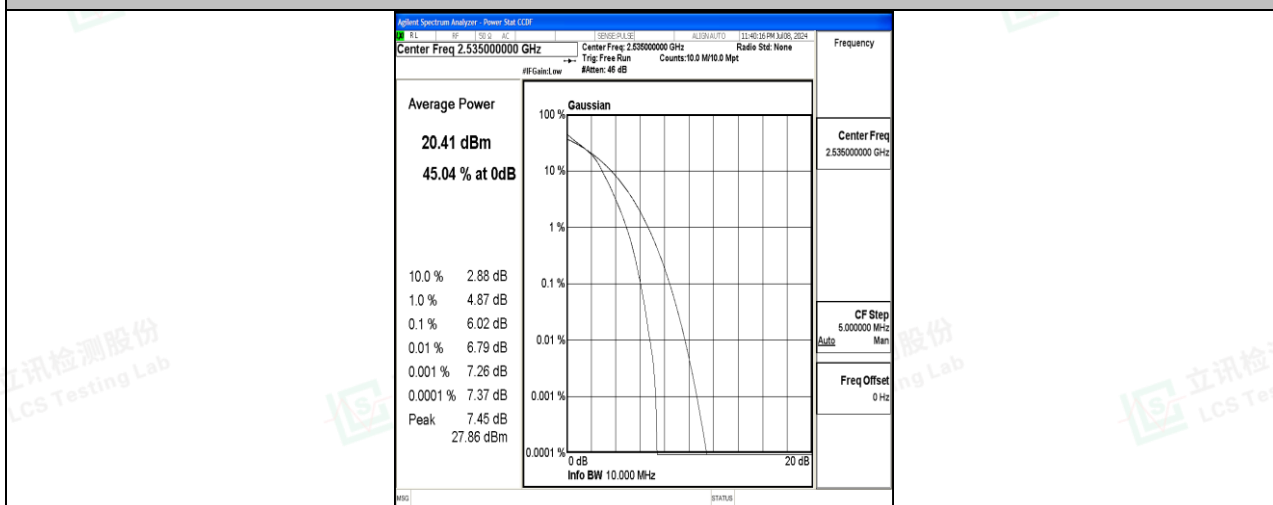

Band7-10MHz-16QAM-21100-50RB#0-PASS