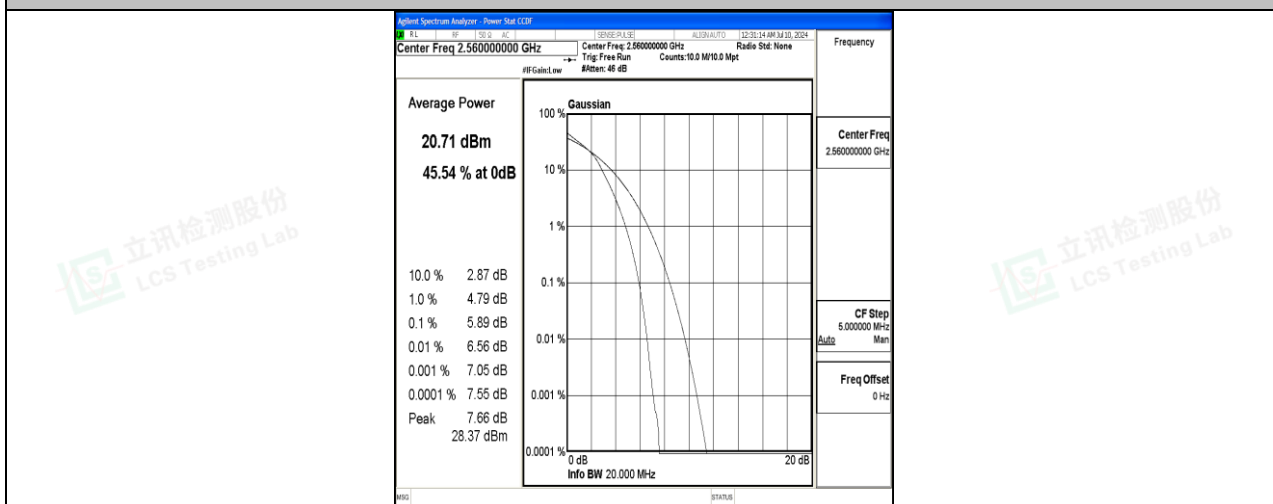

Band7-20MHz-QPSK-21100-100RB#0-PASS

Band7-20MHz-16QAM-21100-100RB#0-PASS

Band7-20MHz-QPSK-21350-1RB#0-PASS

Band7-20MHz-16QAM-21350-1RB#0-PASS

Band7-20MHz-QPSK-21350-100RB#0-PASS

Band7-20MHz-16QAM-21350-100RB#0-PASS