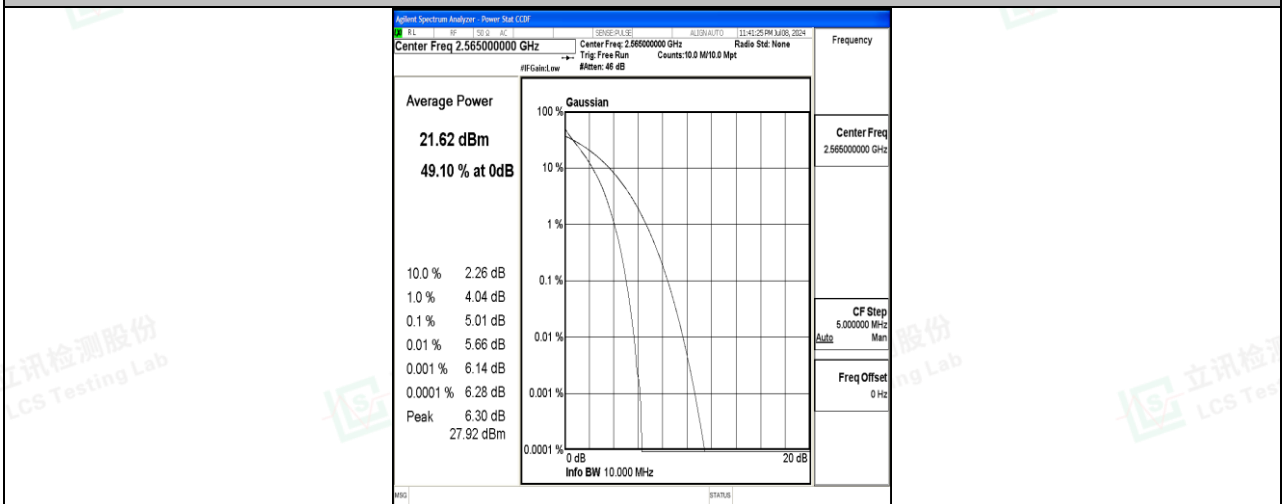

Band7-10MHz-QPSK-21100-50RB#0-PASS

Band7-10MHz-16QAM-21100-50RB#0-PASS

Band7-10MHz-QPSK-21400-1RB#0-PASS

Band7-10MHz-16QAM-21400-1RB#0-PASS

Band7-10MHz-QPSK-21400-50RB#0-PASS

Band7-10MHz-16QAM-21400-50RB#0-PASS