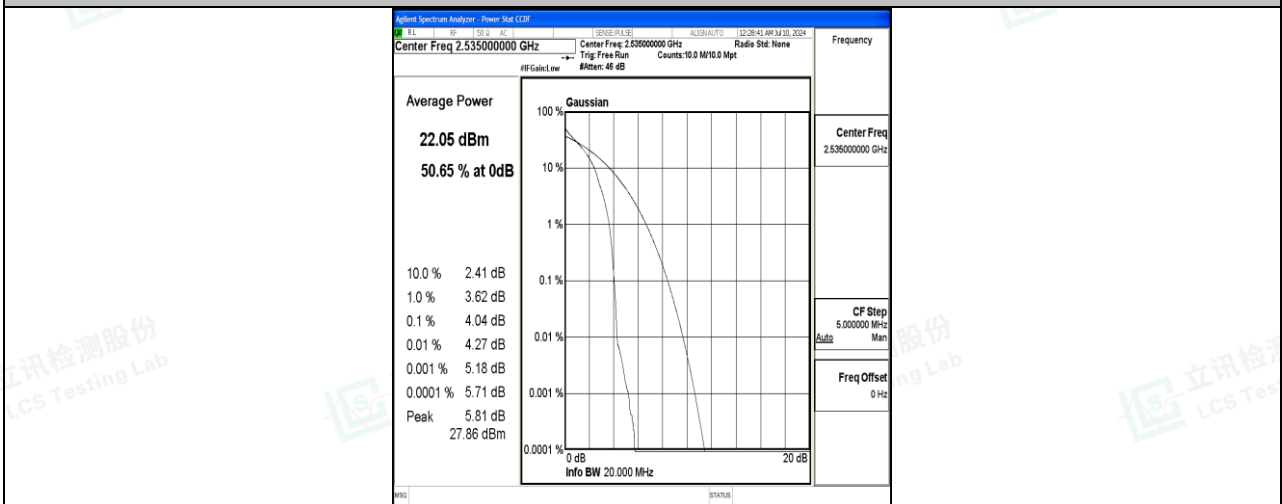

Band7-20MHz-QPSK-20850-1RB#0-PASS

Band7-20MHz-16QAM-20850-1RB#0-PASS

Band7-20MHz-QPSK-20850-100RB#0-PASS

Band7-20MHz-16QAM-20850-100RB#0-PASS

Band7-20MHz-QPSK-21100-1RB#0-PASS

Band7-20MHz-16QAM-21100-1RB#0-PASS