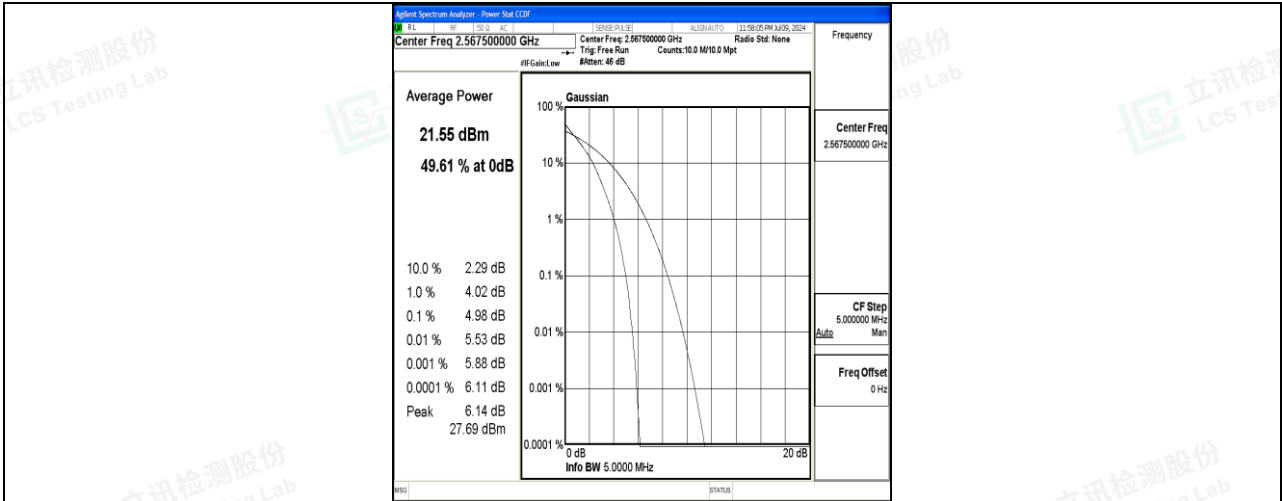

Band7-5MHz-QPSK-21100-25RB#0-PASS

Band7-5MHz-16QAM-21100-25RB#0-PASS

Band7-5MHz-QPSK-21425-1RB#0-PASS

Band7-5MHz-16QAM-21425-1RB#0-PASS

Band7-5MHz-QPSK-21425-25RB#0-PASS

Band7-5MHz-16QAM-21425-25RB#0-PASS

Band7-10MHz-16QAM-21100-1RB#0-PASS