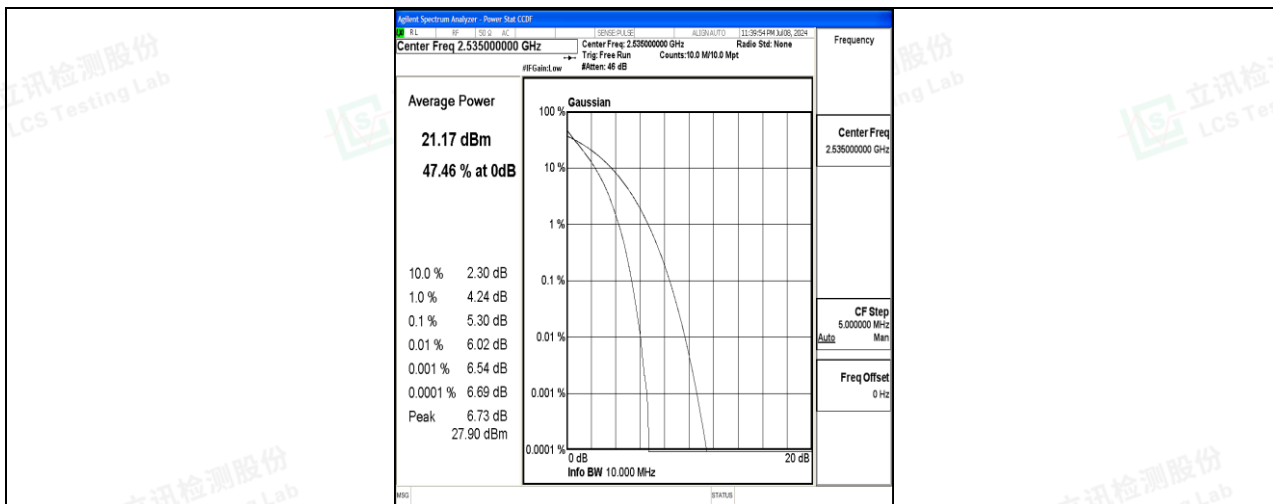

Band7-5MHz-QPSK-21100-25RB#0-PASS

Band7-5MHz-16QAM-21100-25RB#0-PASS

Band7-5MHz-QPSK-21425-1RB#0-PASS

Band7-5MHz-16QAM-21425-1RB#0-PASS

Band7-5MHz-QPSK-21425-25RB#0-PASS

Band7-5MHz-16QAM-21425-25RB#0-PASS

Band7-10MHz-16QAM-21100-1RB#0-PASS