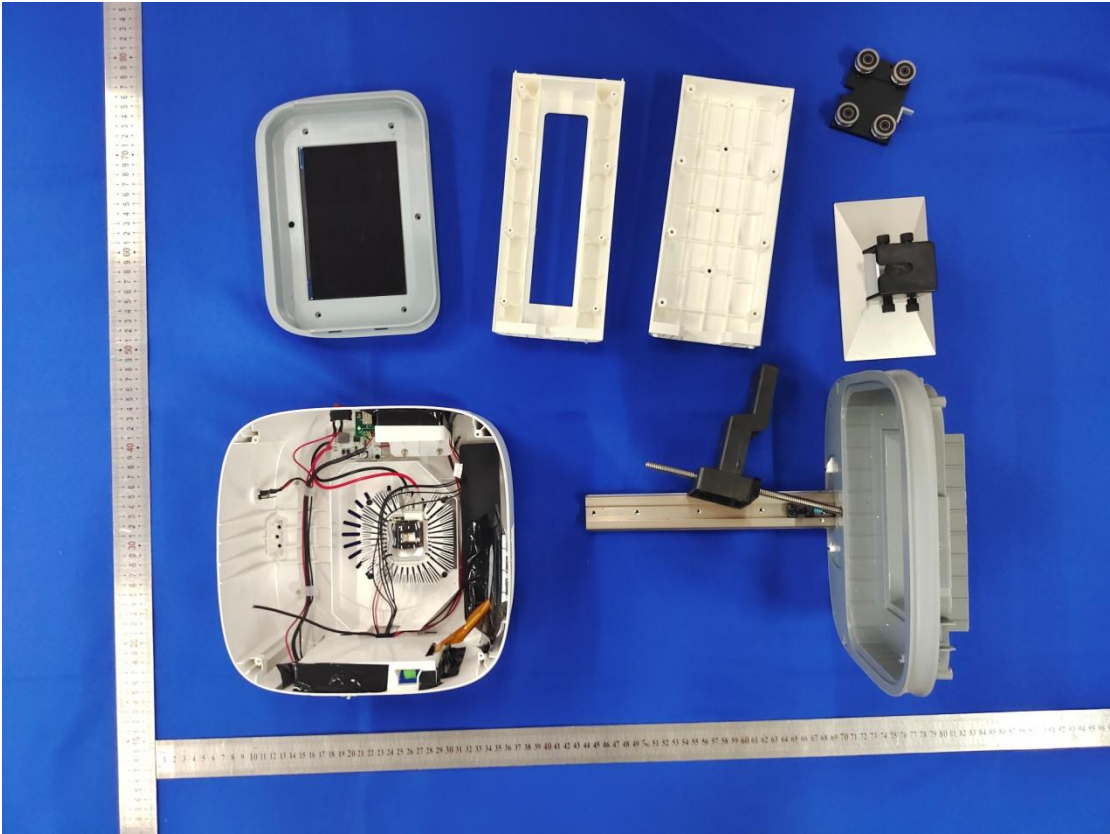

Model: KG406 Pro

Model: KG406 Pro

Model: KG406 Pro

Model: KG406 Pro

Model: KG406 Pro

Model: KG406 Pro

Internal
Antenna