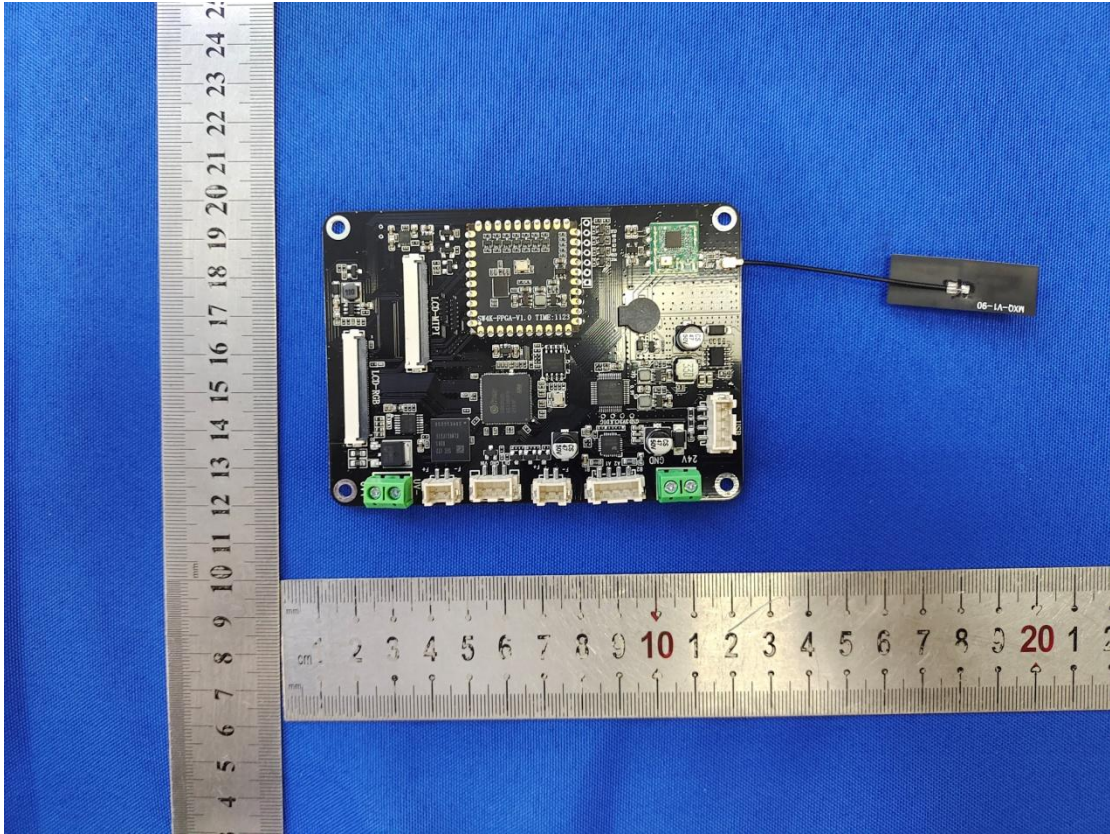

Model: KG406 Pro

Model: KG406 Pro

Model: KG406 Pro

Model: KG406 Pro

Model: KG406 Pro

Model: KG406 Pro

Internal
Antenna