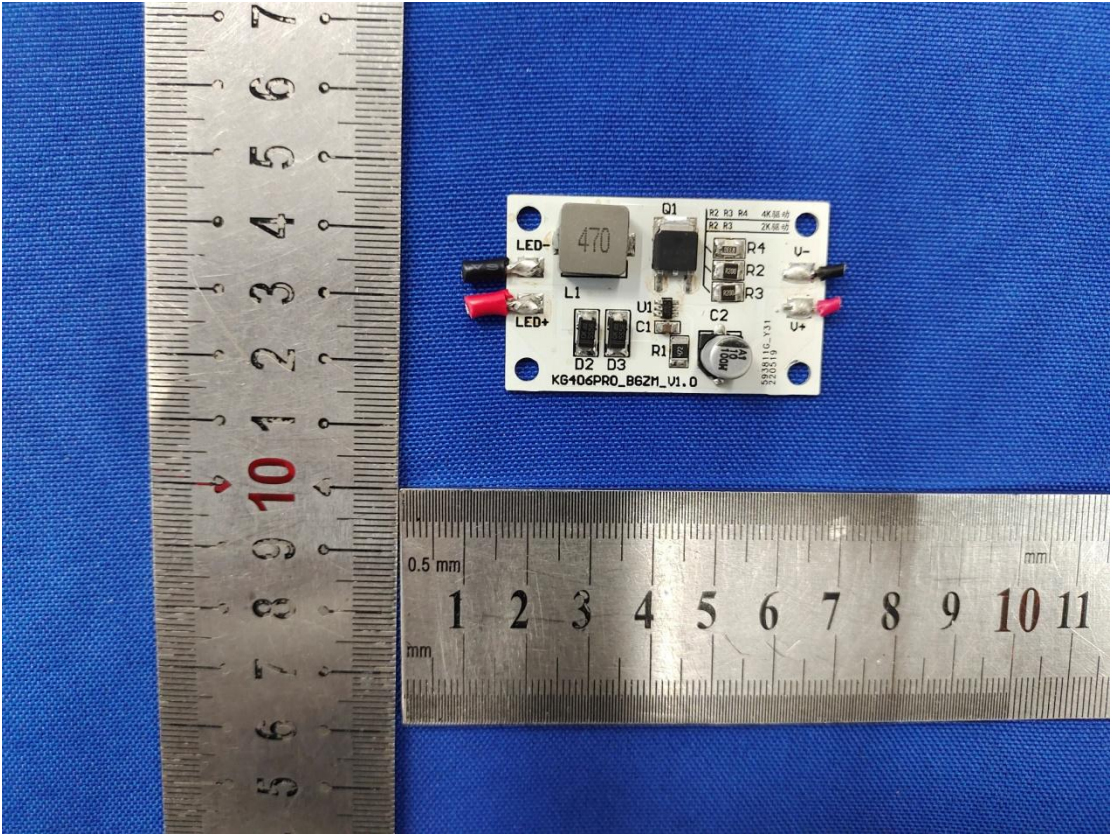

Model: KG406 Pro

Model: KG406 Pro

Model: KG406 Pro

Model: KG406 Pro

Model: KG406 Pro

Model: KG406 Pro

Internal
Antenna