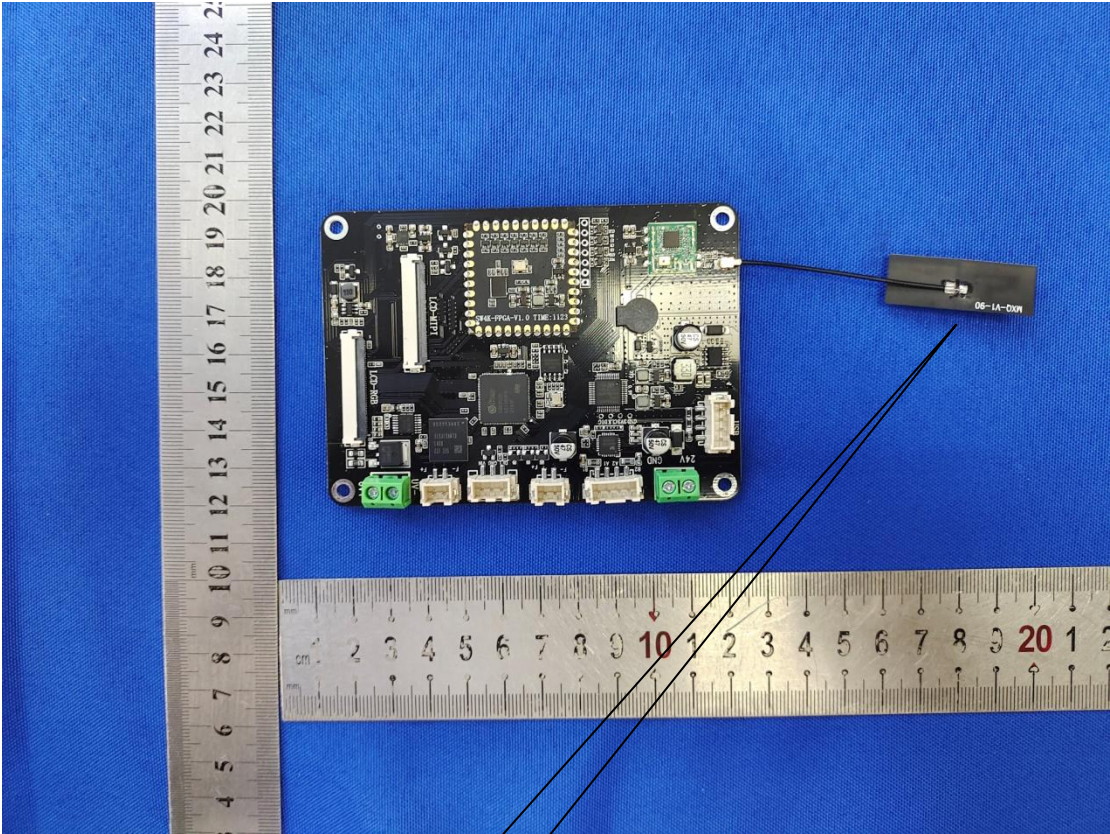

Model: KG406 Pro

Model: KG406 Pro

Model: KG406 Pro

Model: KG406 Pro

Model: KG406 Pro

Model: KG406 Pro

Internal
Antenna