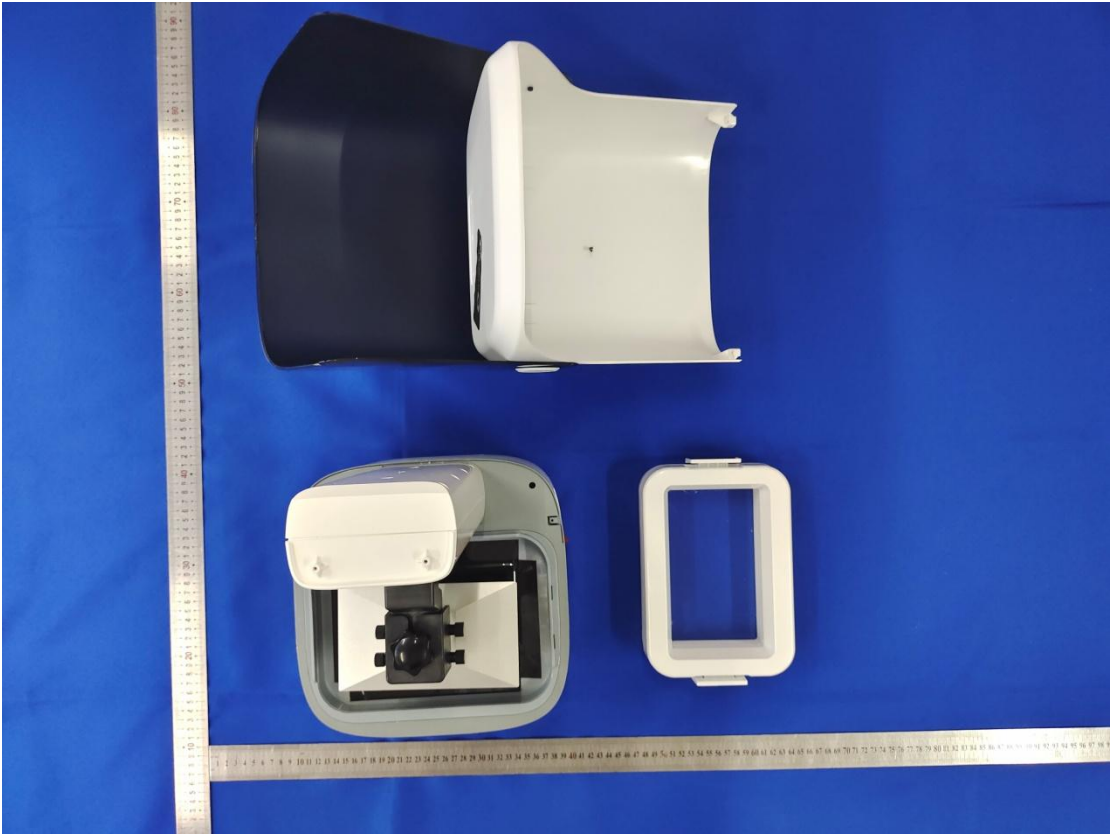

Model: KG406 Pro

Model: KG406 Pro

Model: KG406 Pro

Model: KG406 Pro

Model: KG406 Pro

Model: KG406 Pro

Internal
Antenna