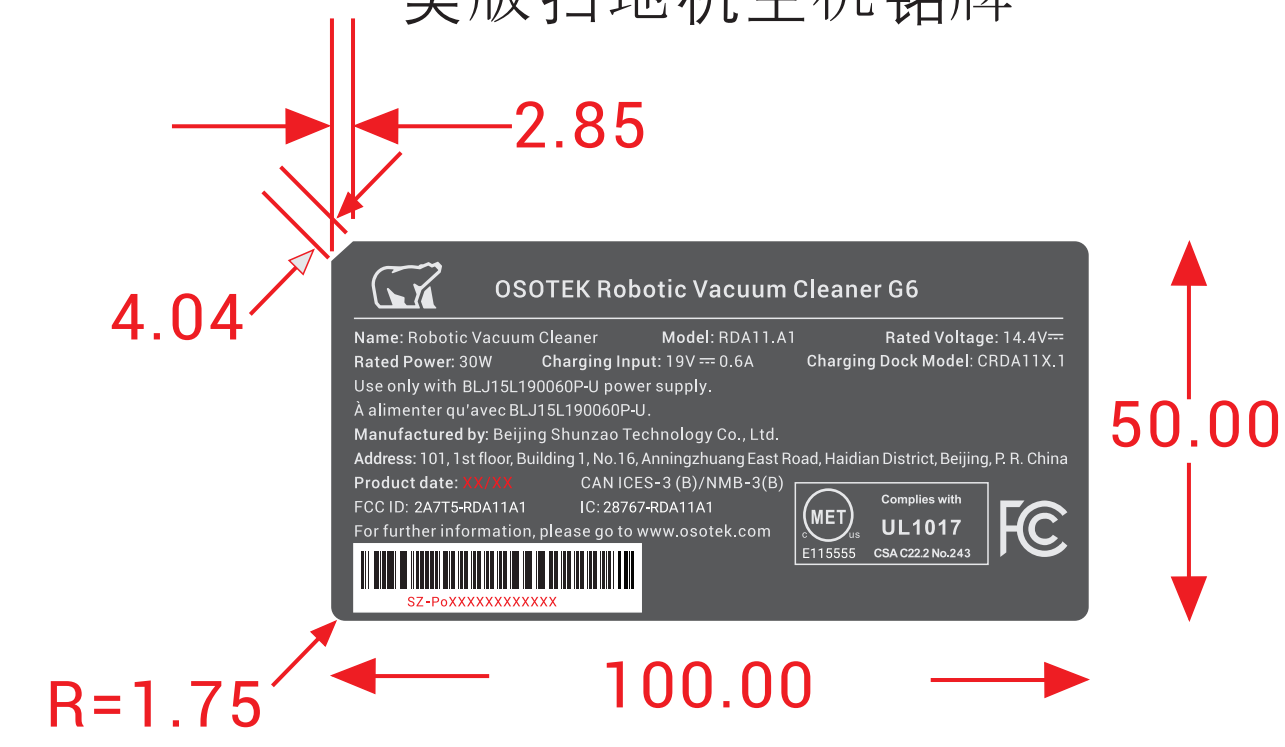

欧版扫地机主机铭牌

美版扫地机主机铭牌

欧版扫地机充电座铭牌

美版扫地机充电座铭牌