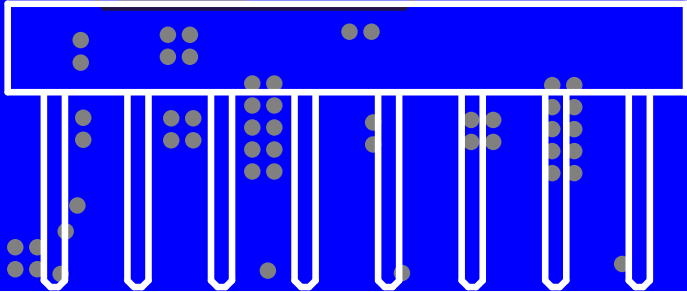

XANDAR KARDIAN

15

16

1

2

LT102XK

XANDAR KARDIAN

TX

FCC ID: 2A7RF-LT102XK

IC: 28756-LT102XK

LT102XK

RX