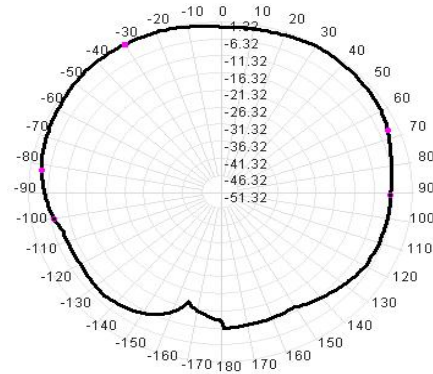

Total(E1-XZ), Max= 0.20dBi

2400.0MHz Total(E2-YZ), Max= -0.03dBi

Total(H-XY), Max= -4.37dBi, CirD=14.08

2450.0MHz Total(E1-XZ), Max= -0.86dBi

2450.0MHz Total(E2-YZ), Max= -1.81dBi

Total(H-XY), Max= -5.42dBi, CirD=14.73