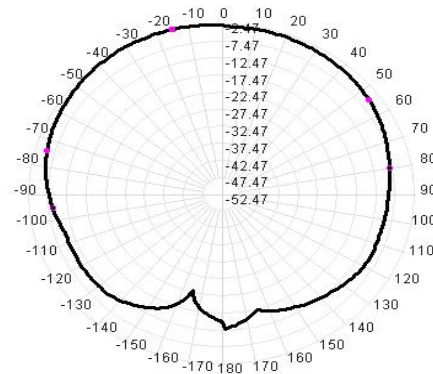

2500.0MHz Total(E1-XZ), Max= -2.21dBi