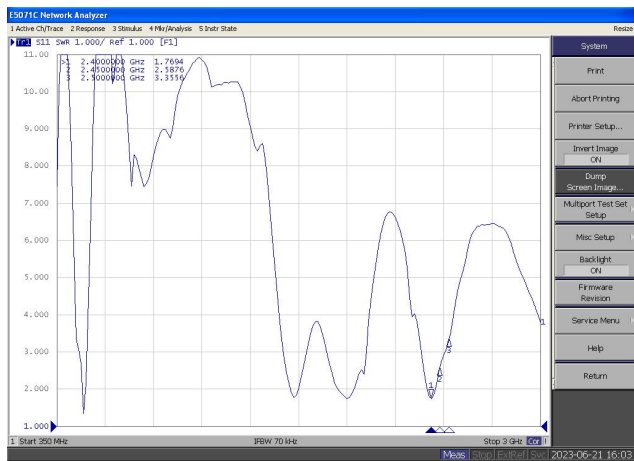

## 2. (return LOSS& VSWR)

return LOSS

VSWR