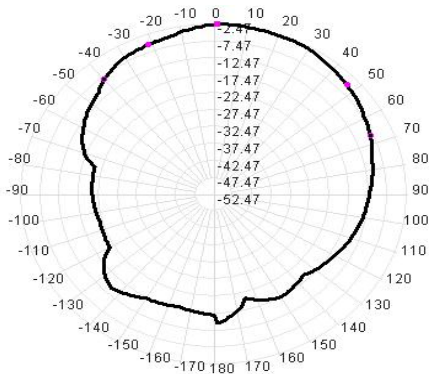

2500.0MHz Total(E2-YZ), Max= -2.47dBi