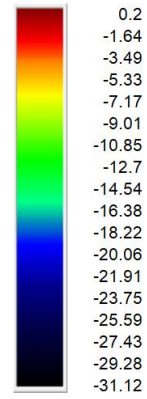

## 2. (return LOSS& VSWR)

return LOSS

VSWR

## 3. (Antenna Gain)

Frequency ID	1	2	3	4	5	6	7	8	9	10	11
Frequency (MHz)	2400	2410	2420	2430	2440	2450	2460	2470	2480	2490	2500
Efficiency (dBi)	-6.02	-6.22	-6.30	-6.31	-6.59	-7.18	-7.46	-7.46	-7.51	-8.06	-8.60
Gain (dBi)	0.20	0.15	0.23	0.22	-0.16	-0.86	-1.32	-1.25	-1.21	-1.69	-2.12
Efficiency (%)	24.99	23.89	23.43	23.38	21.95	19.15	17.93	17.95	17.73	15.65	13.81

\*TEL: 0512-63636028

\*E-Mail: saixun@szsaixun.com

\*Web: www.szsaixun.com

2400.0MHz H+V, Eff: 25.0%

Back View

2450.0MHz H+V, Eff: 19.1%

Back View

2500.0MHz H+V, Eff: 13.8%