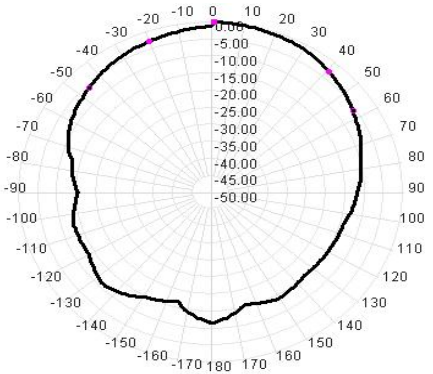

## 3. (Antenna Gain)

Frequency ID	1	2	3	4	5	6	7	8	9	10	11
Frequency (MHz)	2400	2410	2420	2430	2440	2450	2460	2470	2480	2490	2500
Efficiency (dBi)	-6.02	-6.22	-6.30	-6.31	-6.59	-7.18	-7.46	-7.46	-7.51	-8.06	-8.60
Gain (dBi)	0.20	0.15	0.23	0.22	-0.16	-0.86	-1.32	-1.25	-1.21	-1.69	-2.12
Efficiency (%)	24.99	23.89	23.43	23.38	21.95	19.15	17.93	17.95	17.73	15.65	13.81

Total(E1-XZ), Max= 0.20dBi

2400.0MHz Total(E2-YZ), Max= -0.03dBi

Total(H-XY), Max= -4.37dBi, CirD=14.08

2450.0MHz Total(E1-XZ), Max= -0.86dBi

2450.0MHz Total(E2-YZ), Max= -1.81dBi

Total(H-XY), Max= -5.42dBi, CirD=14.73