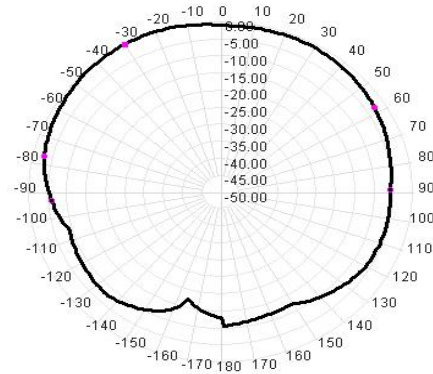

## 3. (Antenna Gain)

Frequency ID	1	2	3	4	5	6	7	8	9	10	11
Frequency (MHz)	2400	2410	2420	2430	2440	2450	2460	2470	2480	2490	2500
Efficiency (dBi)	-6.02	-6.22	-6.30	-6.31	-6.59	-7.18	-7.46	-7.46	-7.51	-8.06	-8.60
Gain (dBi)	0.20	0.15	0.23	0.22	-0.16	-0.86	-1.32	-1.25	-1.21	-1.69	-2.12
Efficiency (%)	24.99	23.89	23.43	23.38	21.95	19.15	17.93	17.95	17.73	15.65	13.81

Total(E1-XZ), Max= 0.20dBi

2400.0MHz Total(E2-YZ), Max= -0.03dBi

Total(H-XY), Max= -4.37dBi, CirD=14.08

2450.0MHz Total(E1-XZ), Max= -0.86dBi

2450.0MHz Total(E2-YZ), Max= -1.81dBi

Total(H-XY), Max= -5.42dBi, CirD=14.73