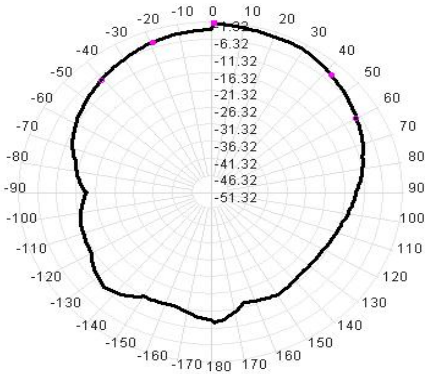

Total(E1-XZ), Max= 0.20dBi

2400.0MHz Total(E2-YZ), Max= -0.03dBi

Total(H-XY), Max= -4.37dBi, CirD=14.08

2450.0MHz Total(E1-XZ), Max= -0.86dBi

2450.0MHz Total(E2-YZ), Max= -1.81dBi

Total(H-XY), Max= -5.42dBi, CirD=14.73