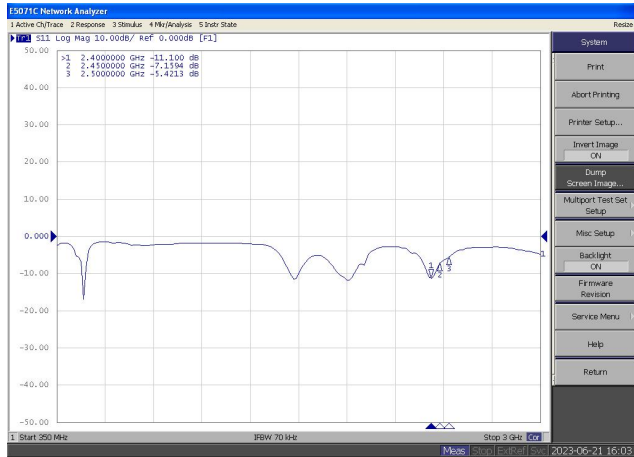

## 2. (return LOSS& VSWR)

return LOSS

VSWR