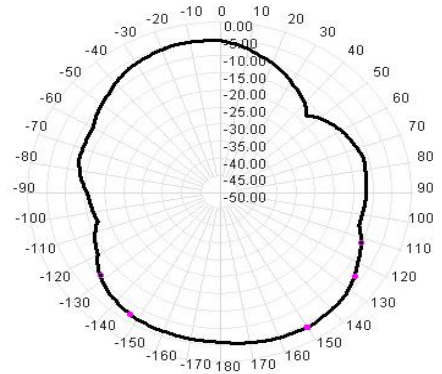

## 3. (Antenna Gain)

Frequency ID	1	2	3	4	5	6	7	8	9	10	11
Frequency (MHz)	2400	2410	2420	2430	2440	2450	2460	2470	2480	2490	2500
Efficiency (dBi)	-6.02	-6.22	-6.30	-6.31	-6.59	-7.18	-7.46	-7.46	-7.51	-8.06	-8.60
Gain (dBi)	0.20	0.15	0.23	0.22	-0.16	-0.86	-1.32	-1.25	-1.21	-1.69	-2.12
Efficiency (%)	24.99	23.89	23.43	23.38	21.95	19.15	17.93	17.95	17.73	15.65	13.81

Total(E1-XZ), Max= 0.20dBi

2400.0MHz Total(E2-YZ), Max= -0.03dBi

Total(H-XY), Max= -4.37dBi, CirD=14.08

2450.0MHz Total(E1-XZ), Max= -0.86dBi

2450.0MHz Total(E2-YZ), Max= -1.81dBi

Total(H-XY), Max= -5.42dBi, CirD=14.73