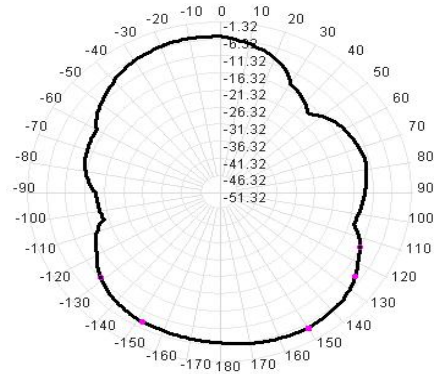

Total(E1-XZ), Max= 0.20dBi

2400.0MHz Total(E2-YZ), Max= -0.03dBi

Total(H-XY), Max= -4.37dBi, CirD=14.08

2450.0MHz Total(E1-XZ), Max= -0.86dBi

2450.0MHz Total(E2-YZ), Max= -1.81dBi

Total(H-XY), Max= -5.42dBi, CirD=14.73