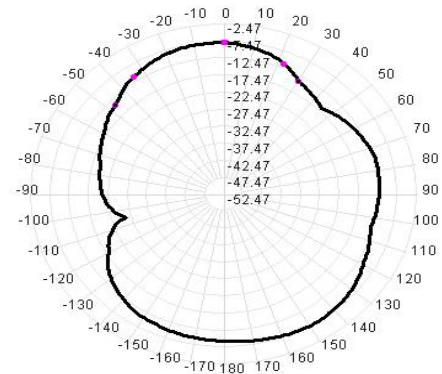

Total(H-XY), Max= -7.90dBi, CirD=18.46