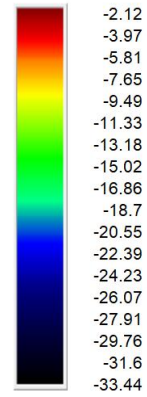

-----END-----

*SuZhou Saixun Communication Technology Co.,Ltd.

*Add: NO.629,Yunli Road,WuJiang District,SuZhou City,JiangSu Province,China

*TEL: 0512-63636028

*E-Mail: saixun@szsaixun.com

*Web: www.szsaixun.com