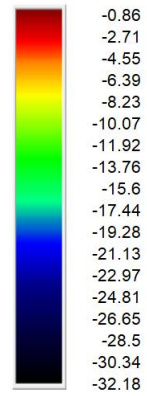

## 2. (return LOSS& VSWR)

return LOSS

VSWR

## 3. (Antenna Gain)

Frequency ID	1	2	3	4	5	6	7	8	9	10	11
Frequency (MHz)	2400	2410	2420	2430	2440	2450	2460	2470	2480	2490	2500
Efficiency (dBi)	-6.02	-6.22	-6.30	-6.31	-6.59	-7.18	-7.46	-7.46	-7.51	-8.06	-8.60
Gain (dBi)	0.20	0.15	0.23	0.22	-0.16	-0.86	-1.32	-1.25	-1.21	-1.69	-2.12
Efficiency (%)	24.99	23.89	23.43	23.38	21.95	19.15	17.93	17.95	17.73	15.65	13.81

\*TEL: 0512-63636028

\*E-Mail: saixun@szsaixun.com

\*Web: www.szsaixun.com

2400.0MHz H+V, Eff: 25.0%

Back View

2450.0MHz H+V, Eff: 19.1%

Back View

2500.0MHz H+V, Eff: 13.8%