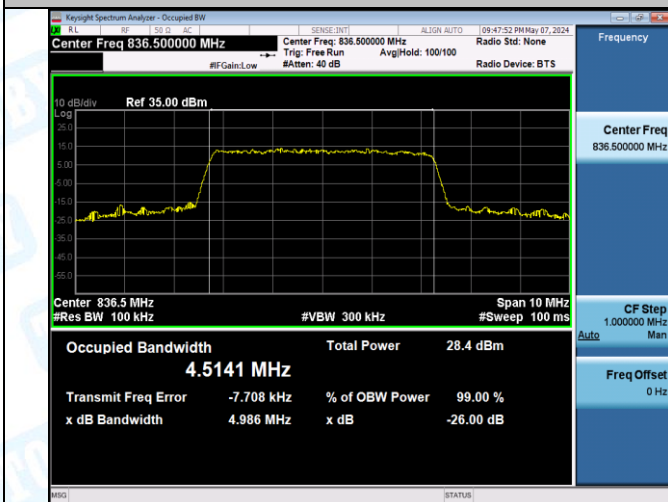

Band5-5MHz-QPSK-20625-25RB#0-PASS

Band5-5MHz-16QAM-20425-25RB#0-PASS

Band5-5MHz-16QAM-20525-25RB#0-PASS

Band5-5MHz-16QAM-20625-25RB#0-PASS

Band5-10MHz-QPSK-20450-50RB#0-PASS

Band5-10MHz-QPSK-20525-50RB#0-PASS