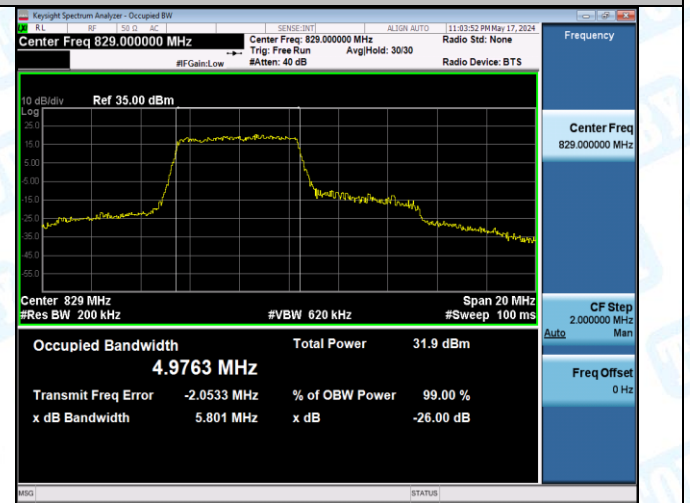

Band5-10MHz-16QAM-20450-27RB#0-PASS