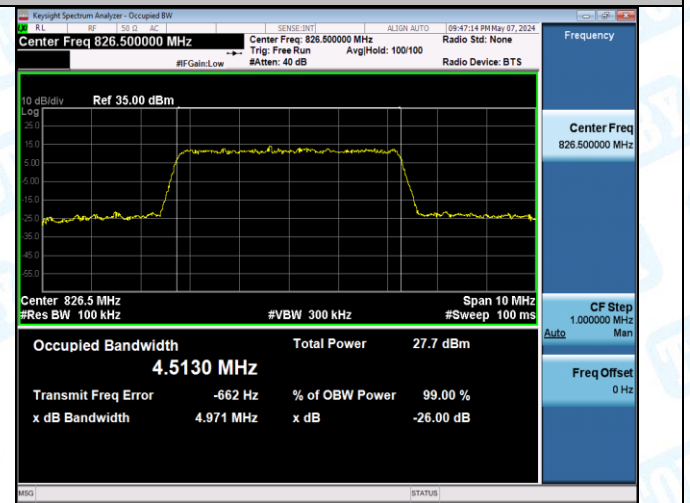

Band5-5MHz-16QAM-20425-25RB#0-PASS