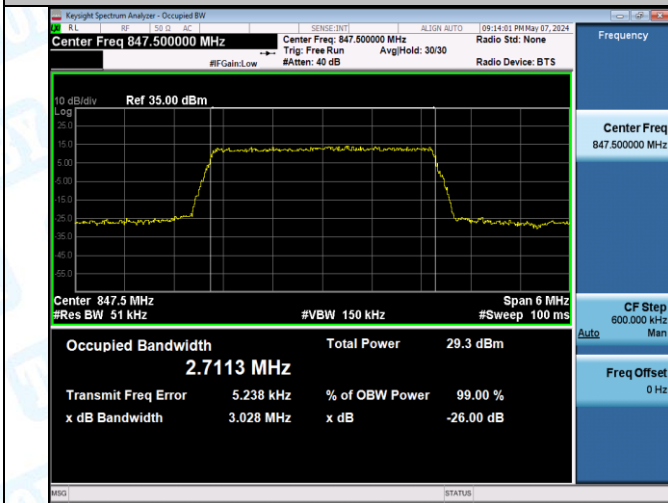

Test Graphs

Band5-3MHz-QPSK-20635-15RB#0-PASS

Band5-3MHz-16QAM-20415-15RB#0-PASS

Band5-3MHz-16QAM-20525-15RB#0-PASS

Band5-3MHz-16QAM-20635-15RB#0-PASS

Band5-5MHz-QPSK-20425-25RB#0-PASS

Band5-5MHz-QPSK-20525-25RB#0-PASS