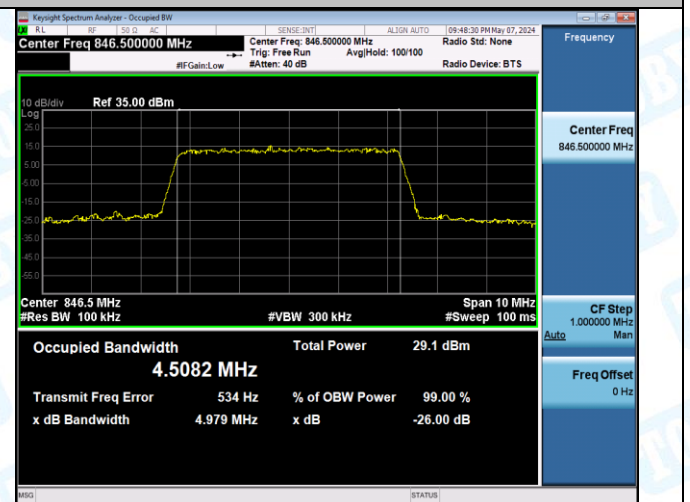

Band5-5MHz-QPSK-20625-25RB#0-PASS

Band5-5MHz-16QAM-20425-25RB#0-PASS

Band5-5MHz-16QAM-20525-25RB#0-PASS

Band5-5MHz-16QAM-20625-25RB#0-PASS

Band5-10MHz-QPSK-20450-50RB#0-PASS

Band5-10MHz-QPSK-20525-50RB#0-PASS