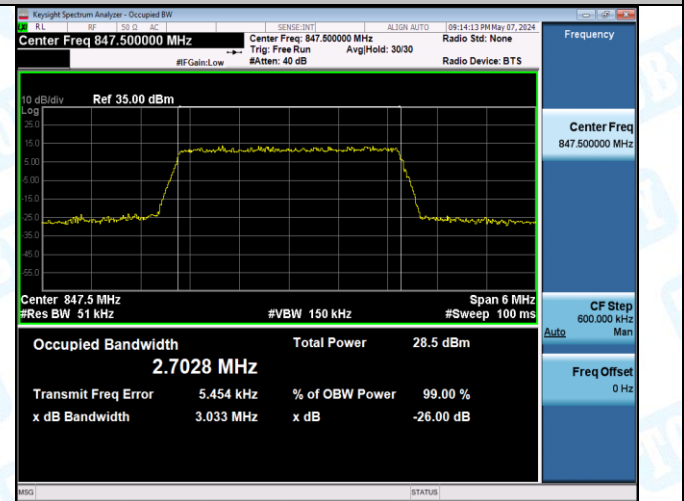

Test Graphs

Band5-3MHz-QPSK-20635-15RB#0-PASS

Band5-3MHz-16QAM-20415-15RB#0-PASS

Band5-3MHz-16QAM-20525-15RB#0-PASS

Band5-3MHz-16QAM-20635-15RB#0-PASS

Band5-5MHz-QPSK-20425-25RB#0-PASS

Band5-5MHz-QPSK-20525-25RB#0-PASS