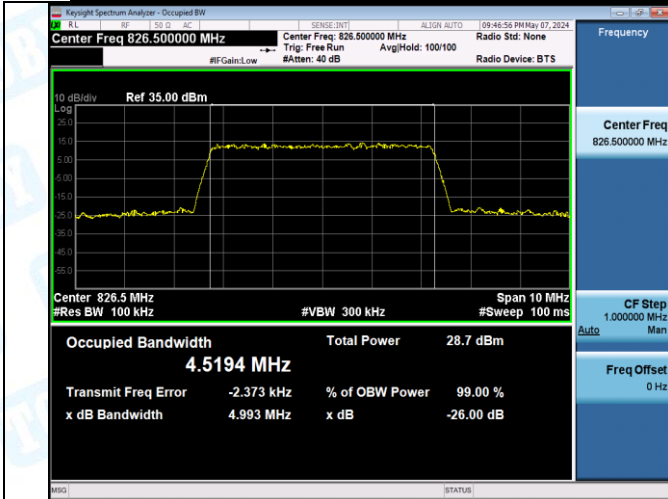

Test Graphs

Band5-3MHz-QPSK-20635-15RB#0-PASS

Band5-3MHz-16QAM-20415-15RB#0-PASS

Band5-3MHz-16QAM-20525-15RB#0-PASS

Band5-3MHz-16QAM-20635-15RB#0-PASS

Band5-5MHz-QPSK-20425-25RB#0-PASS

Band5-5MHz-QPSK-20525-25RB#0-PASS