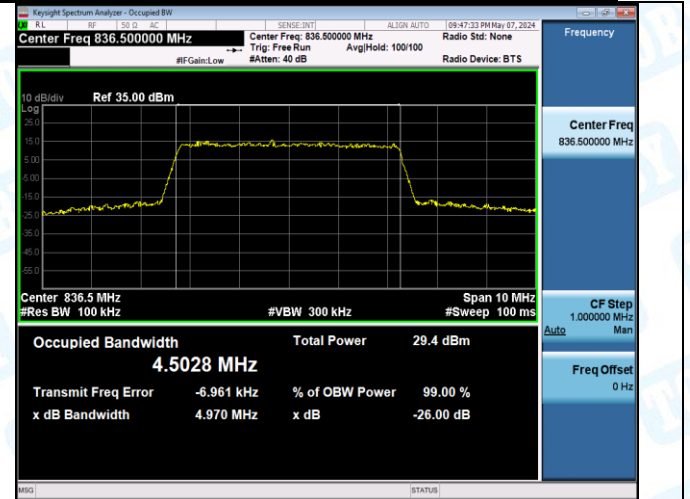

Band5-5MHz-QPSK-20525-25RB#0-PASS