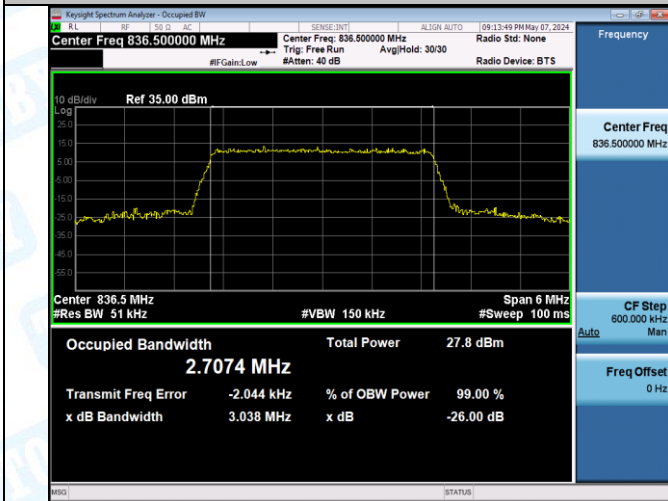

Test Graphs

Band5-3MHz-QPSK-20635-15RB#0-PASS

Band5-3MHz-16QAM-20415-15RB#0-PASS

Band5-3MHz-16QAM-20525-15RB#0-PASS

Band5-3MHz-16QAM-20635-15RB#0-PASS

Band5-5MHz-QPSK-20425-25RB#0-PASS

Band5-5MHz-QPSK-20525-25RB#0-PASS