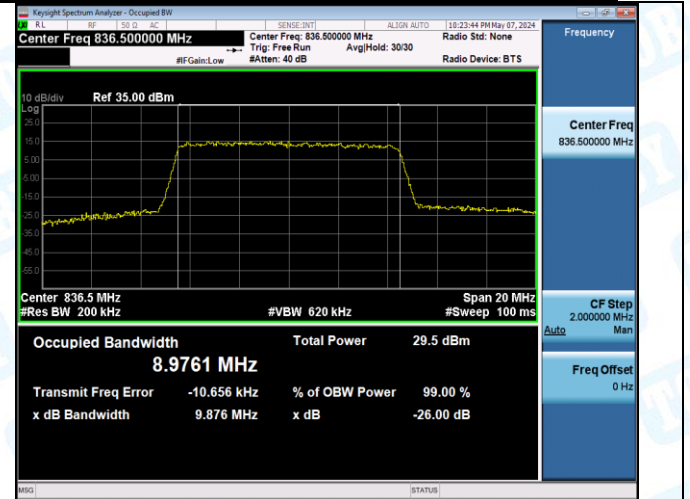

Band5-10MHz-QPSK-20525-50RB#0-PASS