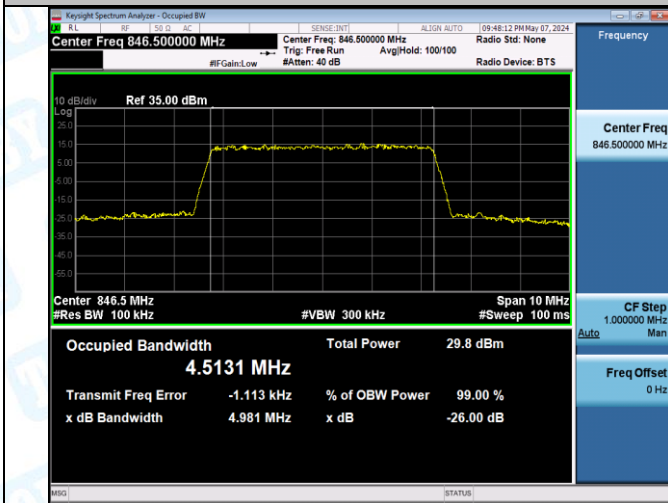

Band5-5MHz-QPSK-20625-25RB#0-PASS