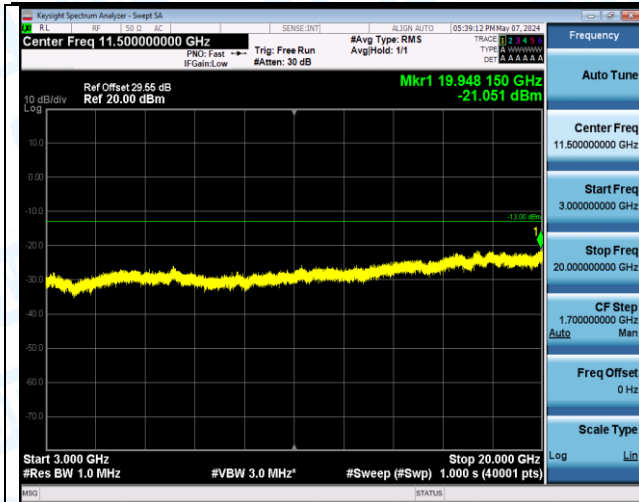

Band4\_5MHz\_16QAM\_20375\_1RB#24\_30~1000\_30~1000

Band4\_5MHz\_16QAM\_20375\_1RB#24\_1000~3000\_1000~3000

Band4\_5MHz\_16QAM\_20375\_1RB#24\_3000~20000\_3000~20000

Band4\_5MHz\_16QAM\_20375\_25RB#0\_0.009~0.15\_0.009~0.15