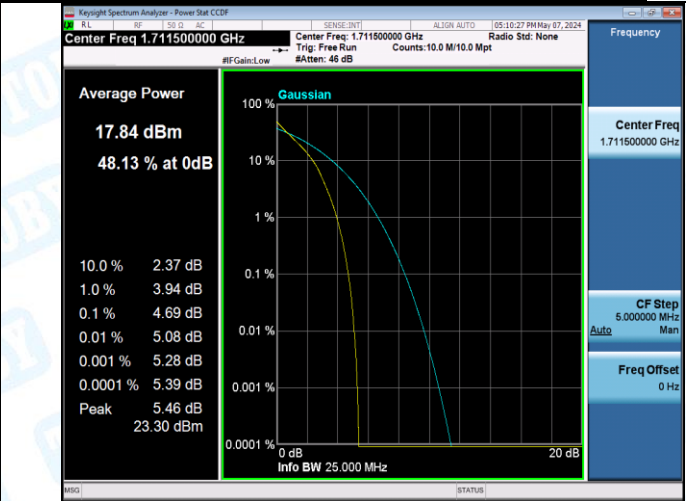

Band4-3MHz-QPSK-19965-15RB#0-PASS

Band4-3MHz-QPSK-20175-15RB#0-PASS