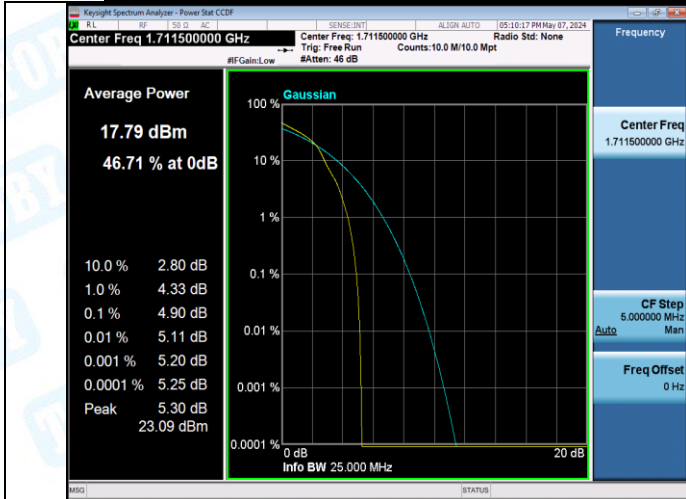

Band4-3MHz-16QAM-19965-1RB#0-PASS

Band4-3MHz-16QAM-20175-1RB#0-PASS