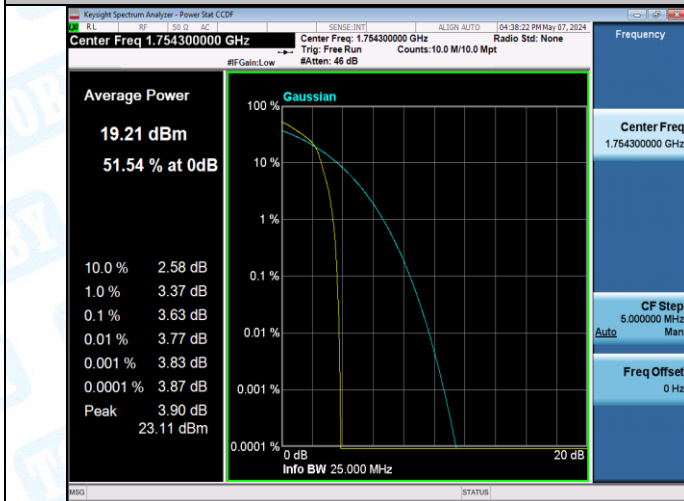

Test Graphs

Band4-1.4MHz-16QAM-20175-1RB#0-PASS

Band4-1.4MHz-16QAM-20175-6RB#0-PASS

Band4-1.4MHz-16QAM-20393-1RB#0-PASS

Band4-1.4MHz-16QAM-20393-6RB#0-PASS

Band4-3MHz-QPSK-19965-1RB#0-PASS

Band4-3MHz-QPSK-19965-15RB#0-PASS