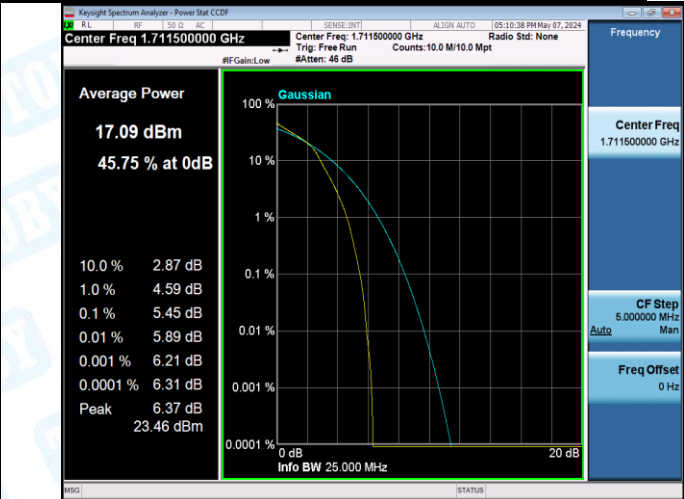

Band4-3MHz-16QAM-19965-15RB#0-PASS

Band4-3MHz-16QAM-20175-15RB#0-PASS