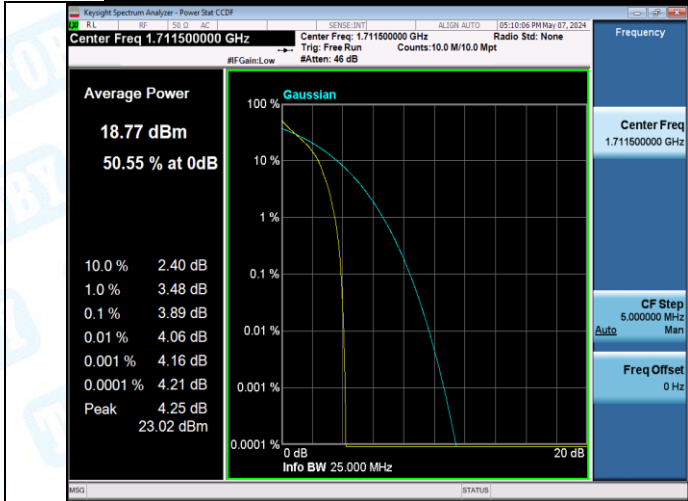

Test Graphs

Band4-1.4MHz-16QAM-20175-1RB#0-PASS

Band4-1.4MHz-16QAM-20175-6RB#0-PASS

Band4-1.4MHz-16QAM-20393-1RB#0-PASS

Band4-1.4MHz-16QAM-20393-6RB#0-PASS

Band4-3MHz-QPSK-19965-1RB#0-PASS

Band4-3MHz-QPSK-19965-15RB#0-PASS