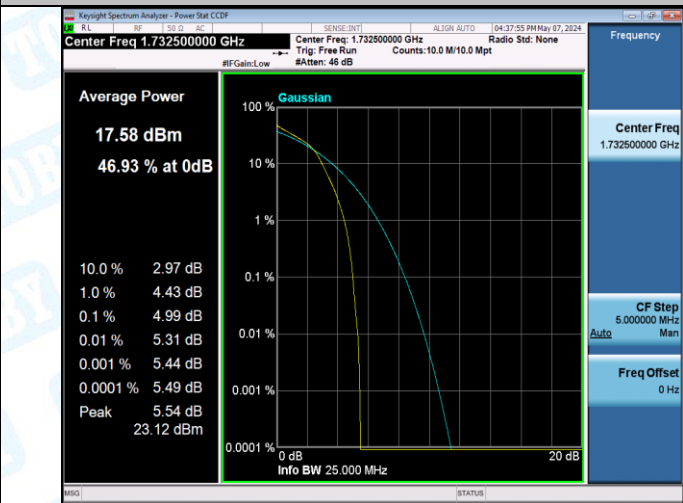

Test Graphs

Band4-1.4MHz-16QAM-20175-1RB#0-PASS

Band4-1.4MHz-16QAM-20175-6RB#0-PASS

Band4-1.4MHz-16QAM-20393-1RB#0-PASS

Band4-1.4MHz-16QAM-20393-6RB#0-PASS

Band4-3MHz-QPSK-19965-1RB#0-PASS

Band4-3MHz-QPSK-19965-15RB#0-PASS