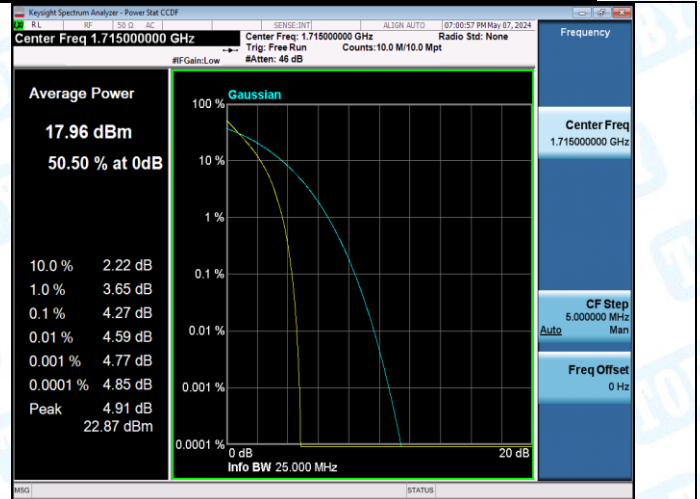

Band4-5MHz-16QAM-20375-25RB#0-PASS

Band4-10MHz-QPSK-20000-1RB#0-PASS

Band4-10MHz-QPSK-20000-50RB#0-PASS

Band4-10MHz-QPSK-20175-1RB#0-PASS

Band4-10MHz-QPSK-20175-50RB#0-PASS

Band4-10MHz-QPSK-20350-1RB#0-PASS