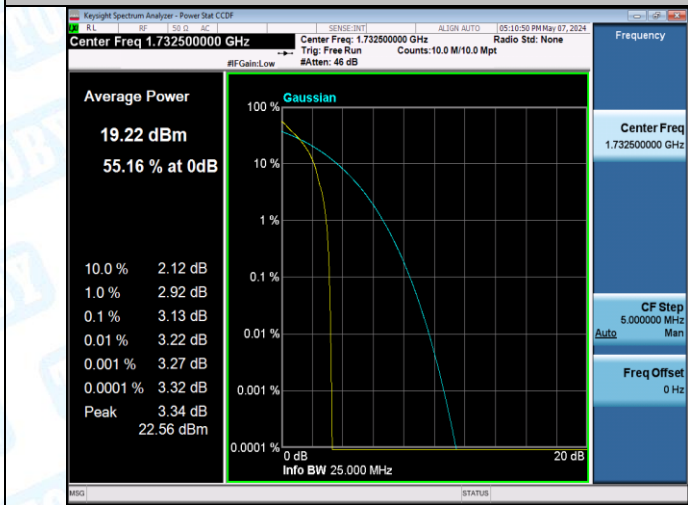

Band4-3MHz-QPSK-20175-1RB#0-PASS

Band4-3MHz-QPSK-20385-1RB#0-PASS