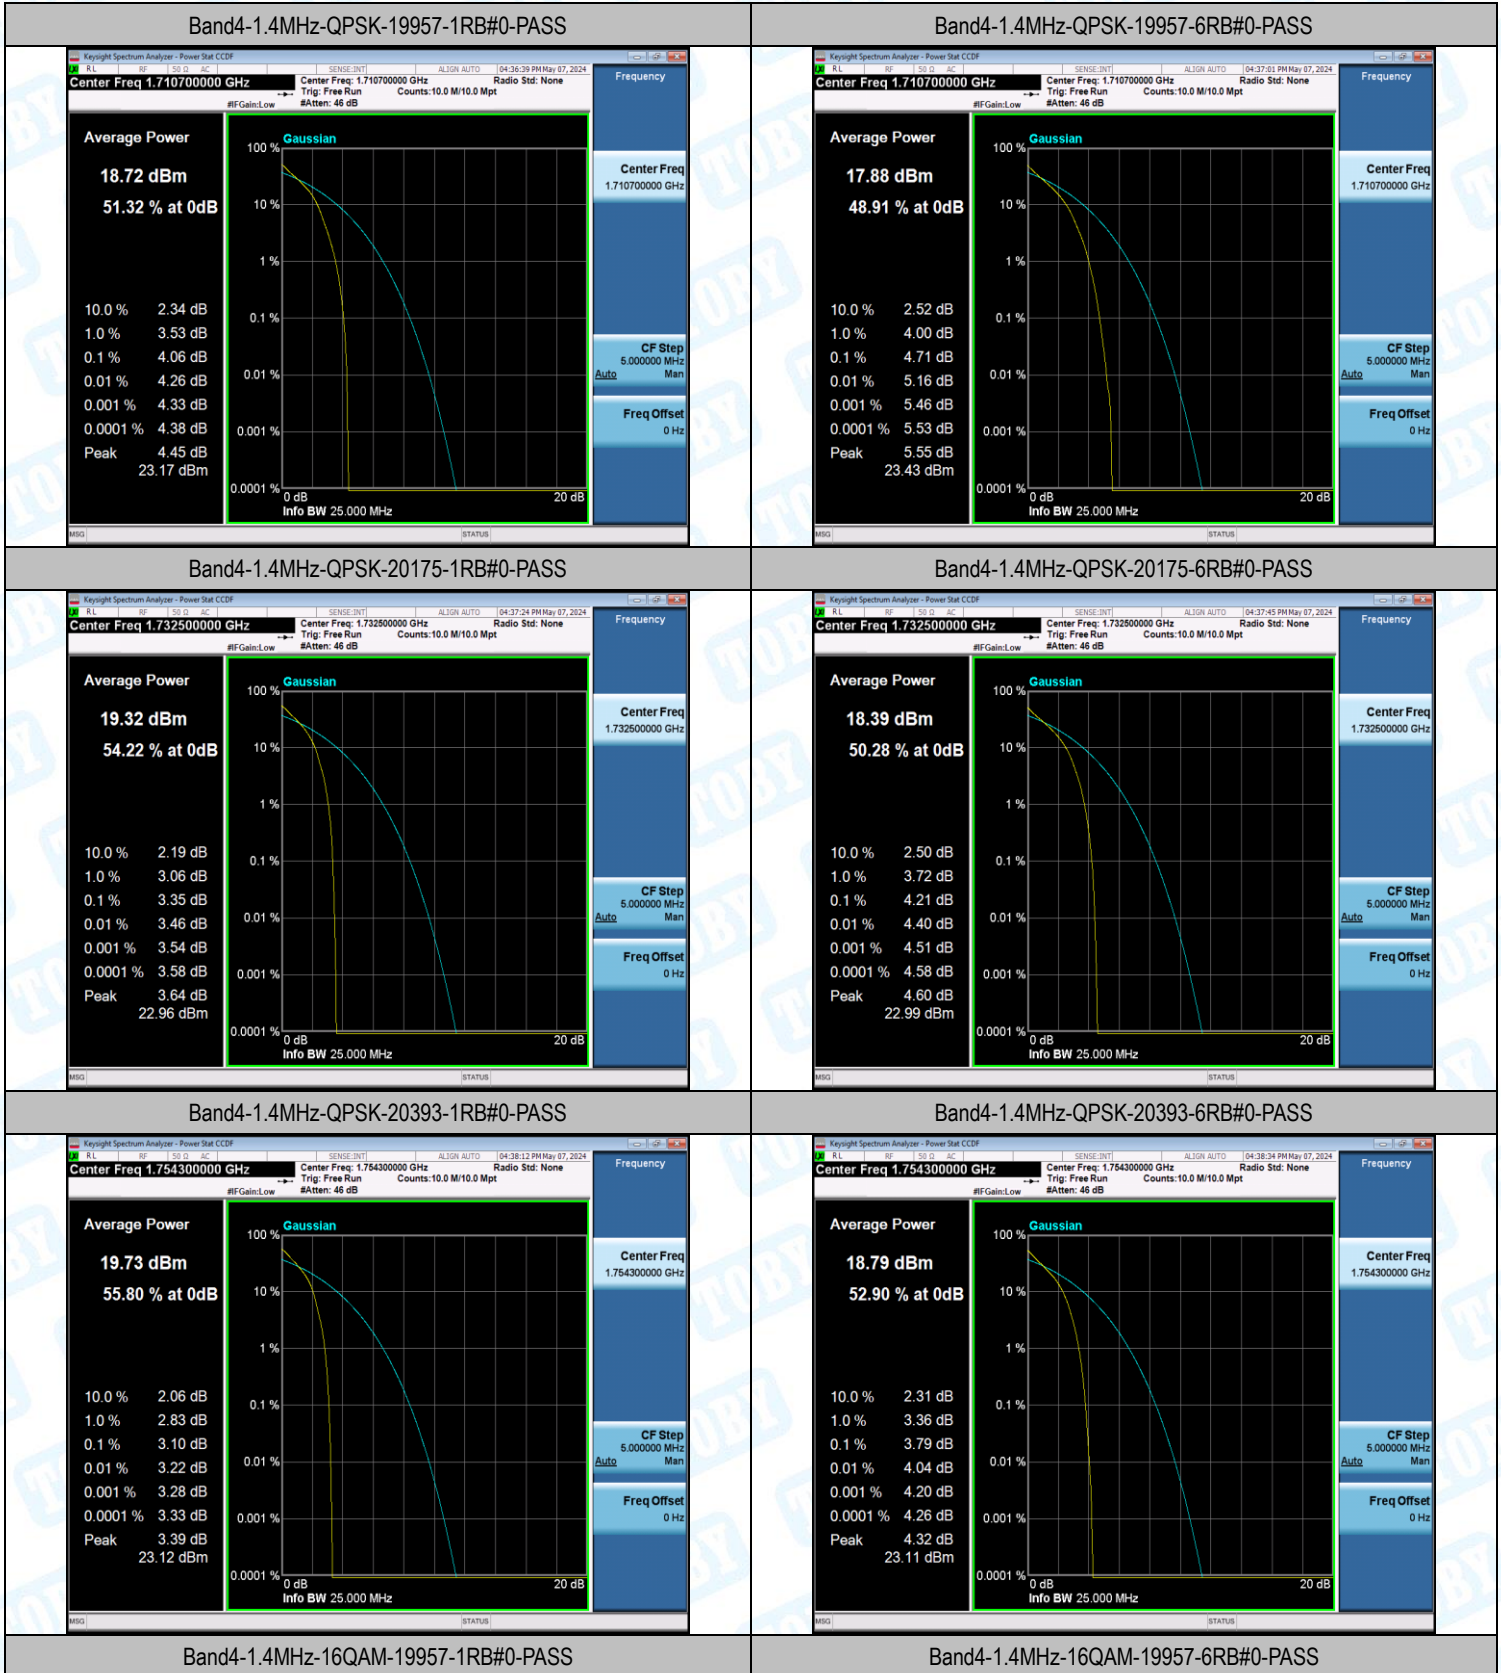

Test Graphs