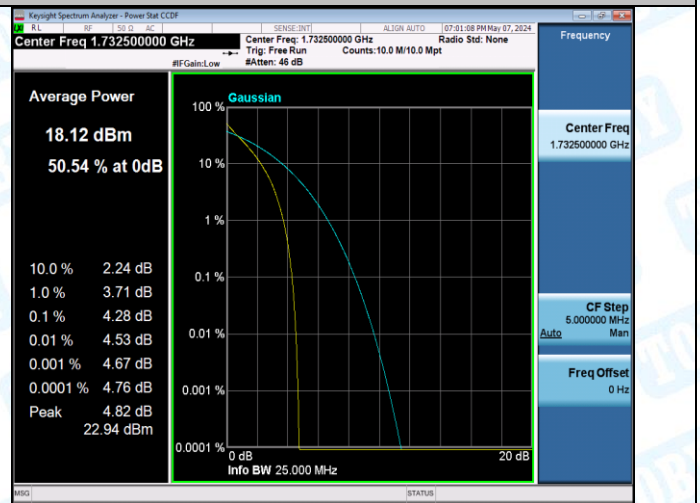

Band4-5MHz-16QAM-20375-25RB#0-PASS

Band4-10MHz-QPSK-20000-1RB#0-PASS

Band4-10MHz-QPSK-20000-50RB#0-PASS

Band4-10MHz-QPSK-20175-1RB#0-PASS

Band4-10MHz-QPSK-20175-50RB#0-PASS

Band4-10MHz-QPSK-20350-1RB#0-PASS