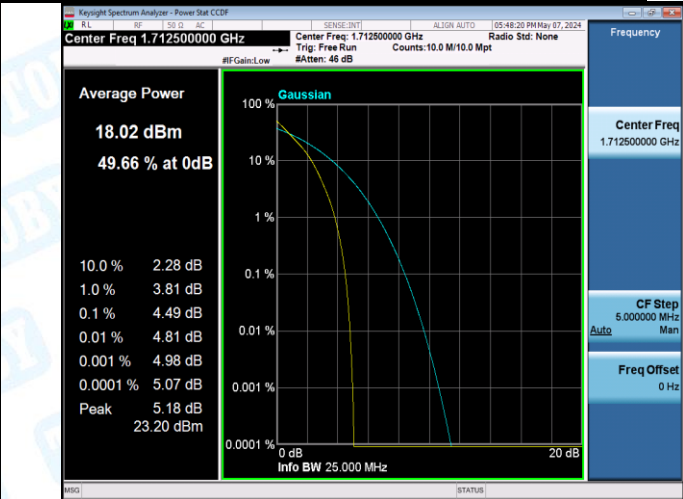

Band4-3MHz-16QAM-20175-15RB#0-PASS

Band4-3MHz-16QAM-20385-1RB#0-PASS

Band4-3MHz-16QAM-20385-15RB#0-PASS

Band4-5MHz-QPSK-19975-1RB#0-PASS

Band4-5MHz-QPSK-19975-25RB#0-PASS

Band4-5MHz-QPSK-20175-1RB#0-PASS

Band4-5MHz-QPSK-20175-25RB#0-PASS