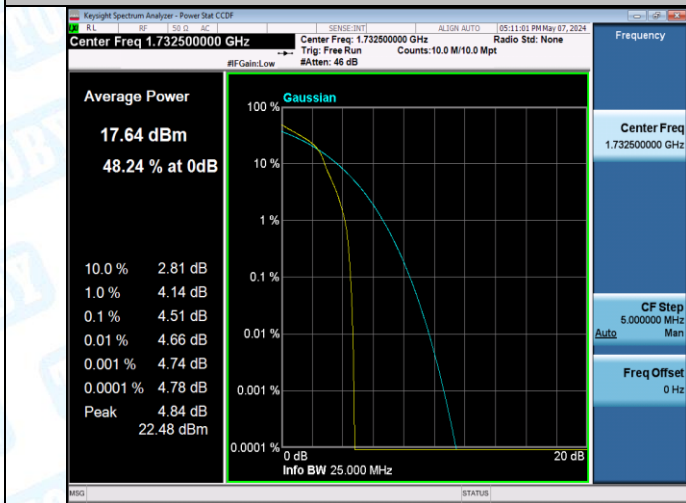

Band4-3MHz-16QAM-20175-1RB#0-PASS

Band4-3MHz-16QAM-20385-1RB#0-PASS