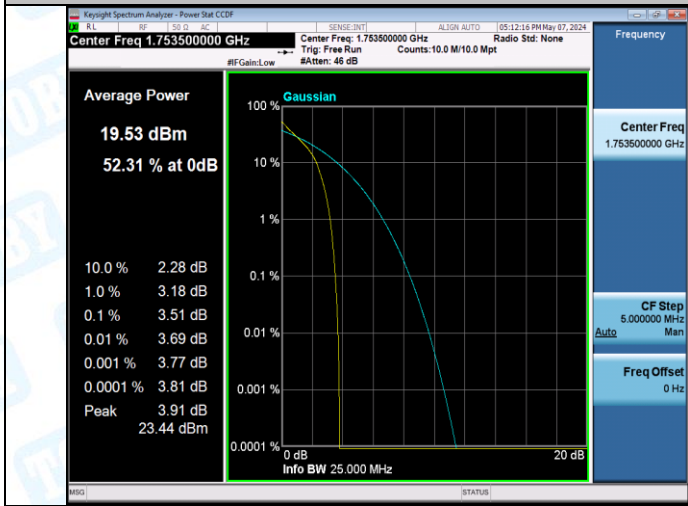

Band4-3MHz-QPSK-20385-1RB#0-PASS

Band4-3MHz-16QAM-19965-1RB#0-PASS