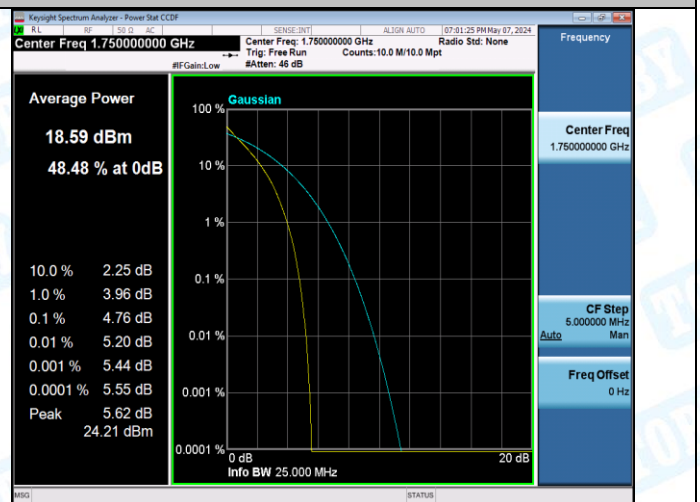

Band4-10MHz-QPSK-20350-50RB#0-PASS

Band4-10MHz-16QAM-20000-27RB#0-PASS