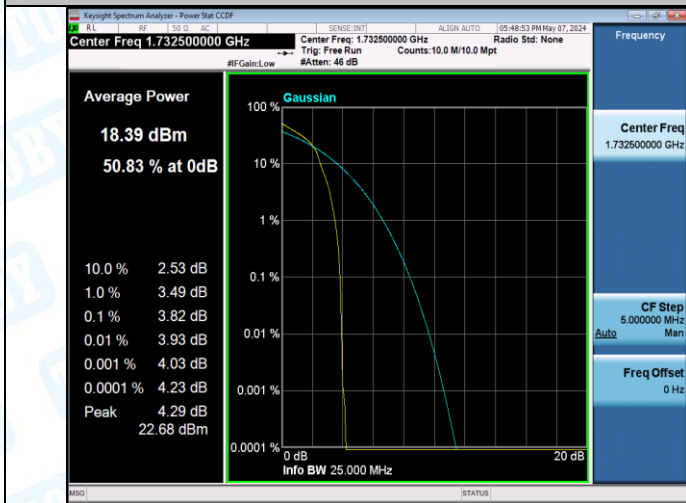

Band4-5MHz-QPSK-20375-1RB#0-PASS

Band4-5MHz-QPSK-20375-25RB#0-PASS

Band4-5MHz-16QAM-19975-1RB#0-PASS

Band4-5MHz-16QAM-19975-25RB#0-PASS

Band4-5MHz-16QAM-20175-1RB#0-PASS

Band4-5MHz-16QAM-20175-25RB#0-PASS

Band4-5MHz-16QAM-20375-1RB#0-PASS