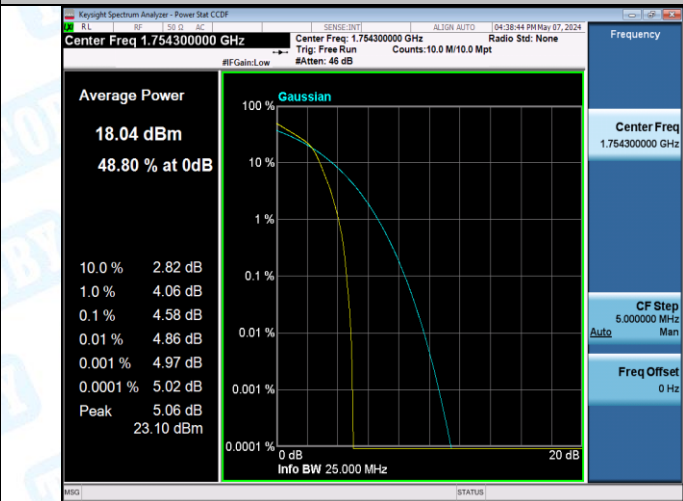

Test Graphs

Band4-1.4MHz-16QAM-20175-1RB#0-PASS

Band4-1.4MHz-16QAM-20175-6RB#0-PASS

Band4-1.4MHz-16QAM-20393-1RB#0-PASS

Band4-1.4MHz-16QAM-20393-6RB#0-PASS

Band4-3MHz-QPSK-19965-1RB#0-PASS

Band4-3MHz-QPSK-19965-15RB#0-PASS