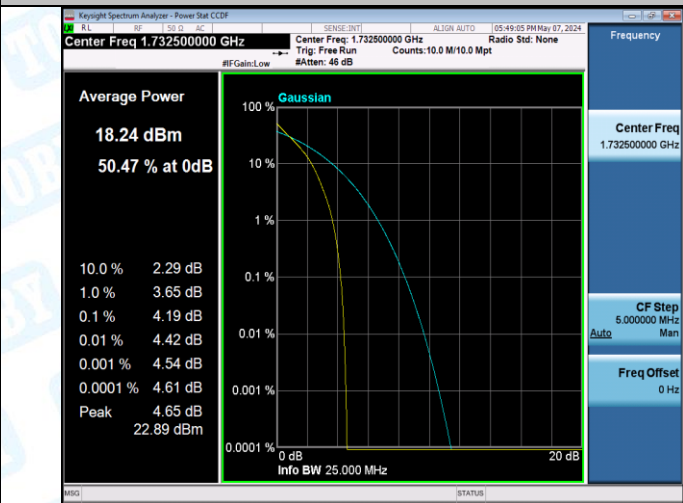

Band4-5MHz-QPSK-20175-25RB#0-PASS

Band4-5MHz-QPSK-20375-25RB#0-PASS