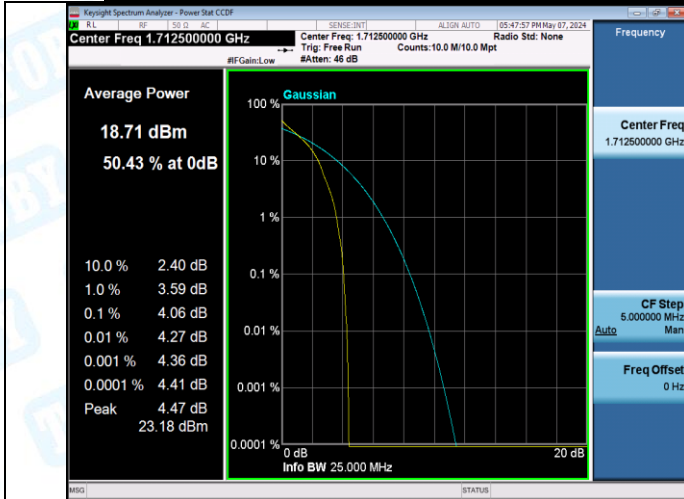

Band4-3MHz-16QAM-20175-15RB#0-PASS

Band4-3MHz-16QAM-20385-1RB#0-PASS

Band4-3MHz-16QAM-20385-15RB#0-PASS

Band4-5MHz-QPSK-19975-1RB#0-PASS

Band4-5MHz-QPSK-19975-25RB#0-PASS

Band4-5MHz-QPSK-20175-1RB#0-PASS

Band4-5MHz-QPSK-20175-25RB#0-PASS