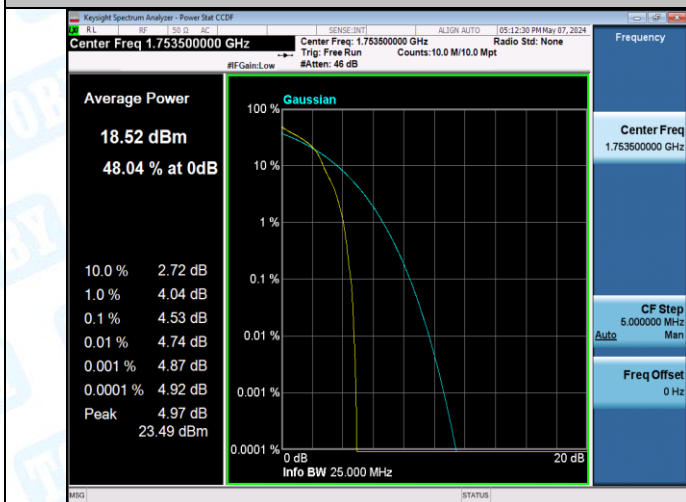

Band4-3MHz-16QAM-20385-1RB#0-PASS

Band4-5MHz-QPSK-19975-1RB#0-PASS