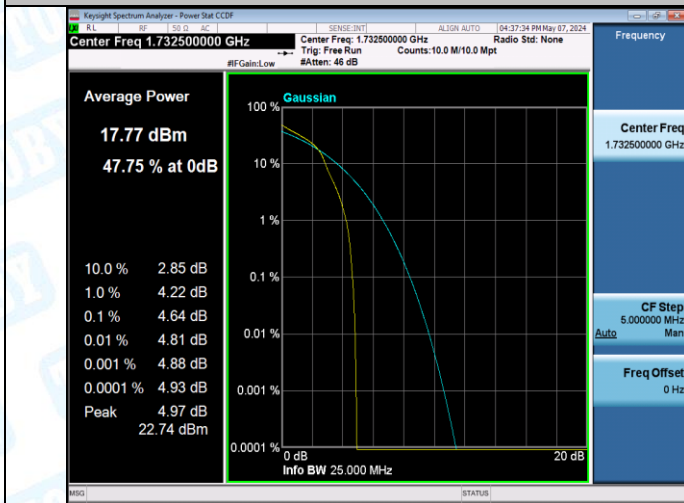

Test Graphs

Band4-1.4MHz-16QAM-20175-1RB#0-PASS

Band4-1.4MHz-16QAM-20175-6RB#0-PASS

Band4-1.4MHz-16QAM-20393-1RB#0-PASS

Band4-1.4MHz-16QAM-20393-6RB#0-PASS

Band4-3MHz-QPSK-19965-1RB#0-PASS

Band4-3MHz-QPSK-19965-15RB#0-PASS