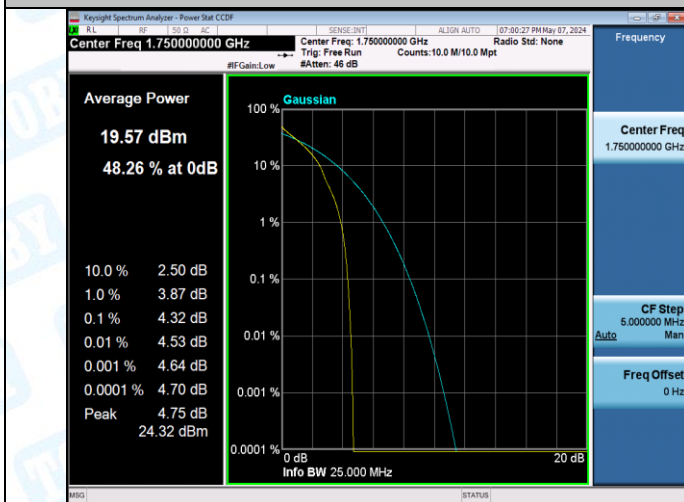

Band4-10MHz-QPSK-20350-1RB#0-PASS

Band4-10MHz-16QAM-20000-1RB#0-PASS