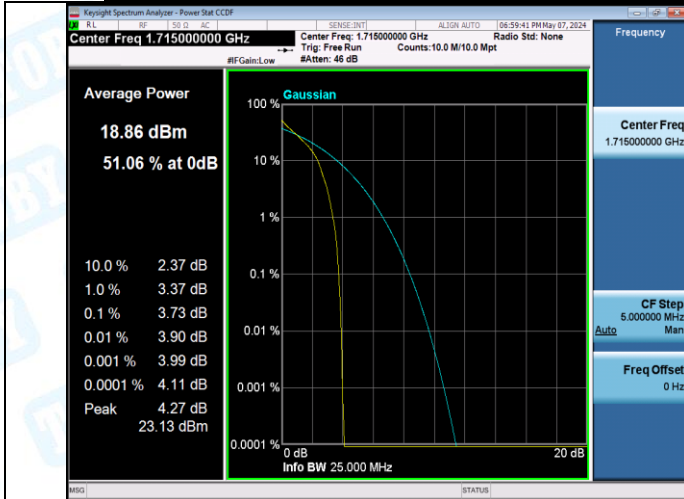

Band4-5MHz-16QAM-20375-25RB#0-PASS

Band4-10MHz-QPSK-20000-1RB#0-PASS

Band4-10MHz-QPSK-20000-50RB#0-PASS

Band4-10MHz-QPSK-20175-1RB#0-PASS

Band4-10MHz-QPSK-20175-50RB#0-PASS

Band4-10MHz-QPSK-20350-1RB#0-PASS