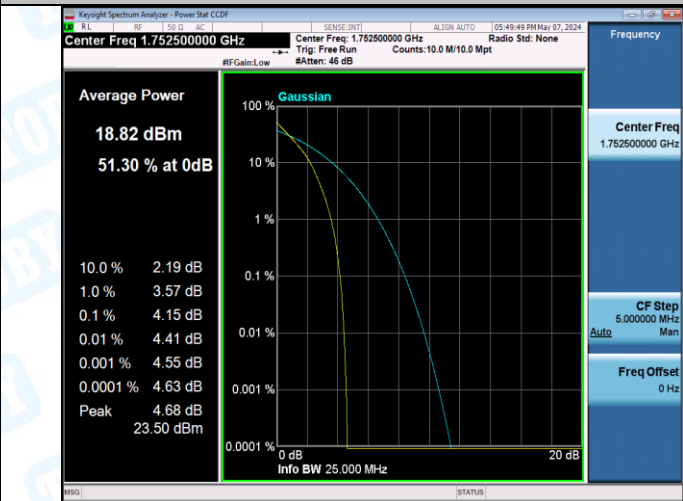

Band4-5MHz-QPSK-20375-25RB#0-PASS

Band4-5MHz-16QAM-19975-25RB#0-PASS