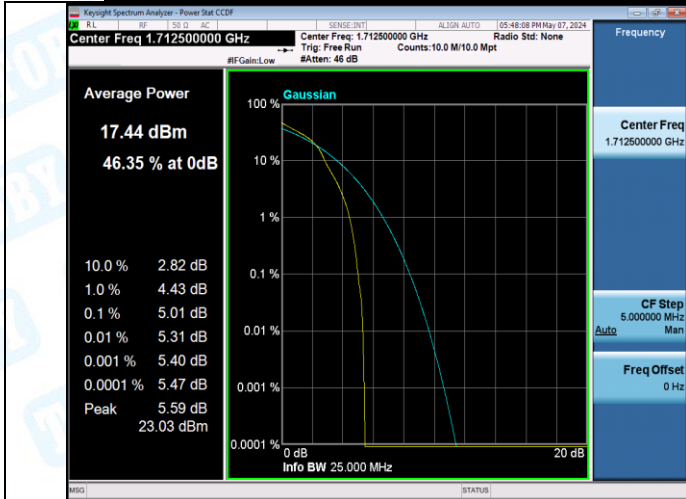

Band4-5MHz-QPSK-20375-1RB#0-PASS

Band4-5MHz-QPSK-20375-25RB#0-PASS

Band4-5MHz-16QAM-19975-1RB#0-PASS

Band4-5MHz-16QAM-19975-25RB#0-PASS

Band4-5MHz-16QAM-20175-1RB#0-PASS

Band4-5MHz-16QAM-20175-25RB#0-PASS

Band4-5MHz-16QAM-20375-1RB#0-PASS