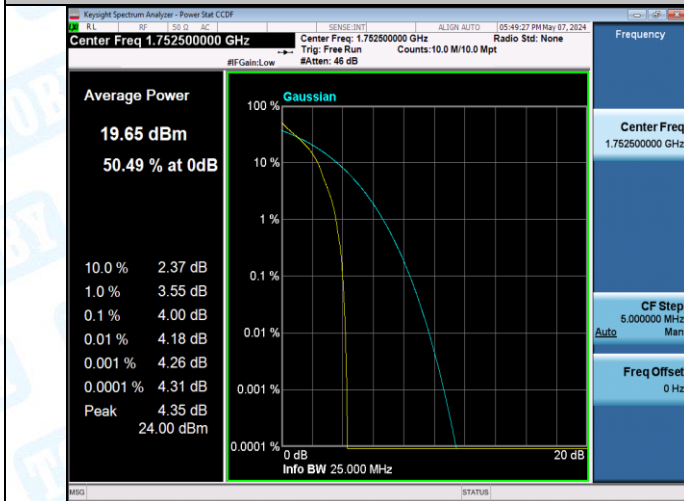

Band4-5MHz-QPSK-20375-1RB#0-PASS

Band4-5MHz-16QAM-19975-1RB#0-PASS