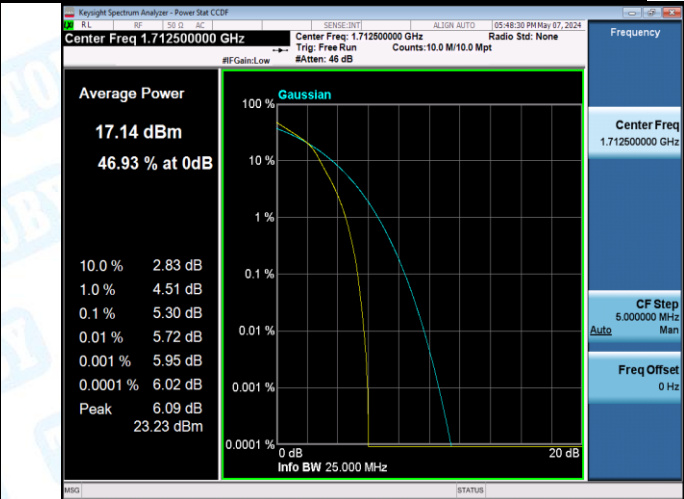

Band4-5MHz-QPSK-20375-1RB#0-PASS

Band4-5MHz-QPSK-20375-25RB#0-PASS

Band4-5MHz-16QAM-19975-1RB#0-PASS

Band4-5MHz-16QAM-19975-25RB#0-PASS

Band4-5MHz-16QAM-20175-1RB#0-PASS

Band4-5MHz-16QAM-20175-25RB#0-PASS

Band4-5MHz-16QAM-20375-1RB#0-PASS