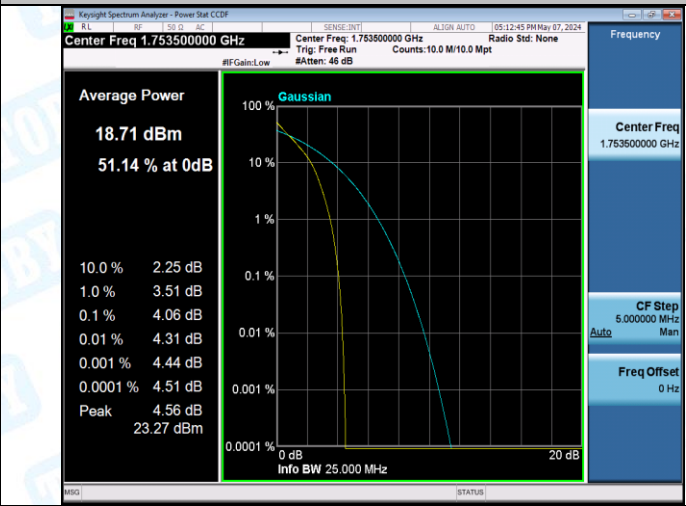

Band4-3MHz-QPSK-20385-15RB#0-PASS

Band4-3MHz-16QAM-19965-15RB#0-PASS