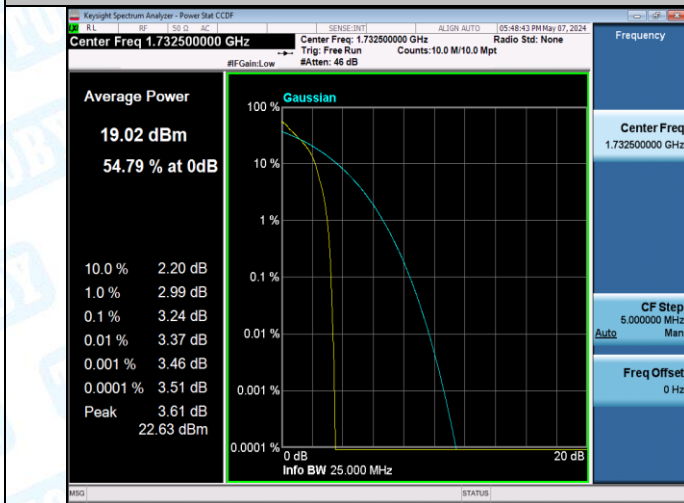

Band4-3MHz-16QAM-20175-15RB#0-PASS

Band4-3MHz-16QAM-20385-1RB#0-PASS

Band4-3MHz-16QAM-20385-15RB#0-PASS

Band4-5MHz-QPSK-19975-1RB#0-PASS

Band4-5MHz-QPSK-19975-25RB#0-PASS

Band4-5MHz-QPSK-20175-1RB#0-PASS

Band4-5MHz-QPSK-20175-25RB#0-PASS