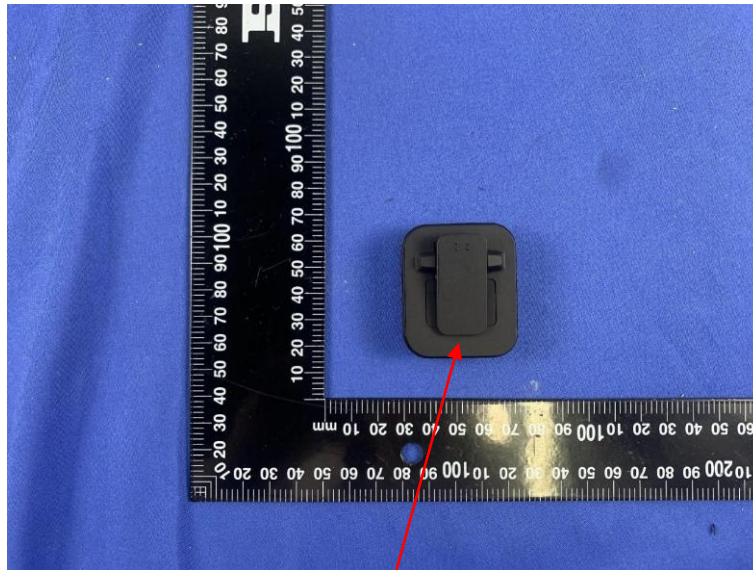

FCC-ID Label Information

1. Label location:

2.4G Digital

Model: MP-6

FCC ID: 2A7LD-MP-6