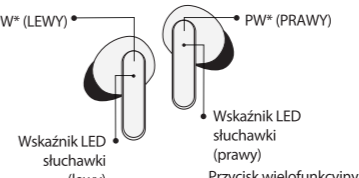

Listen to the music

Charge

Specifications

Earbuds indicator: Status

Power OFF

Charging case indicator: Status

Precautions :

Charging

Power shortage

Recycling

CE

FCC ID: 2A7JZHKTWS

FCC warning:

The device has been evaluated to meet general RF exposure requirements.

The device has been evaluated to meet general RF exposure requirements.

PL

GUESS EST. 1981

Aktivowanie trybu normalnego z trybu magazynowania/transportu

Włączenie zasilania

Wyłączenie zasilania

Parowanie przez Bluetooth

Asystent głosowy

Sluchanie muzyki

Ładowanie

Specyfikacje

Wskaźnik słuchawek: Status

Brak parowania

Status Ładowanie

Niski poziom baterii

Ortzerzenia:

*Staraj się słuchać na niskiej głośności.

Table with 2 columns: Symbol, Wyjaśnienie