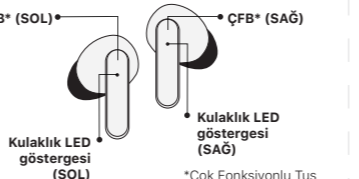

GUESS EST. 1981

Aktivowanie trybu normalnego z trybu magazynowania/transportu

Włączenie zasilania

Wyłączenie zasilania

Parowanie przez Bluetooth

Asystent głosowy

Sluchanie muzyki

Ładowanie

Specyfikacje

Wskaźnik słuchawek: Status

Brak parowania

Status Ładowanie

Niski poziom baterii

Ortzerzenia:

*Staraj się słuchać na niskiej głośności.

Table with 2 columns: Symbol, Wyjaśnienie

FCC ID: 2A7JZHKTWS

TR

GUESS EST. 1981

Kulaklık LED göstergesi (SOL)

Kulaklıkların nakliye ve depolama modundan normal moda aktif etme

Çağma

Kapatma

BLUETOOTH EŞLEŞTİRME

Ses Asistanı

Arama

Müzik Dinleme

Şarj Etme

Teknik Özellikler

Kulaklık Göstergeleri: Durum

Şarj Kutusu Göstergesi

Enerji Azalıyor