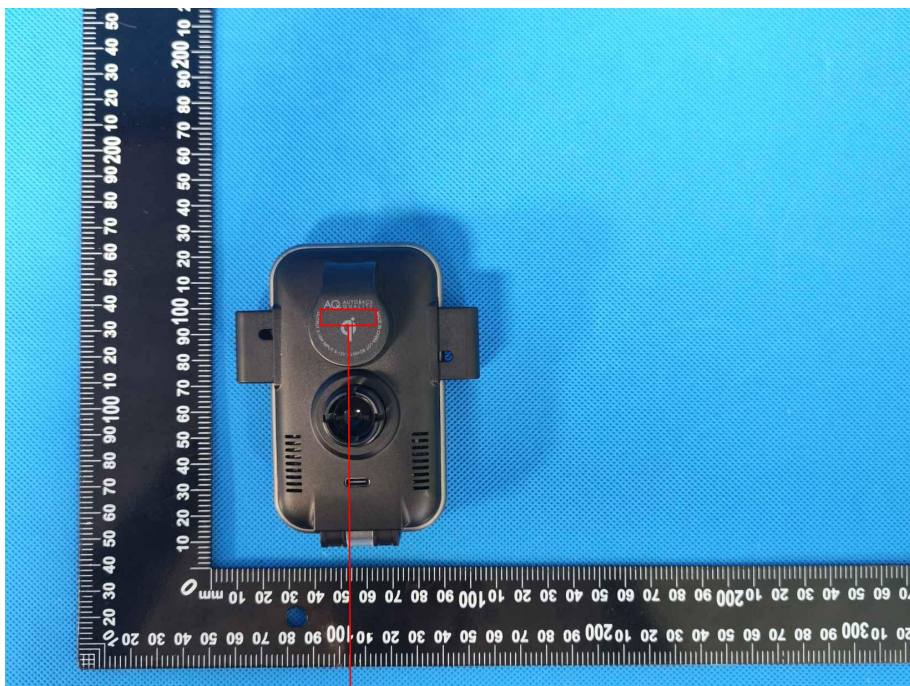

(1*17)MM

FCC ID:2A7HQ-M3050-00