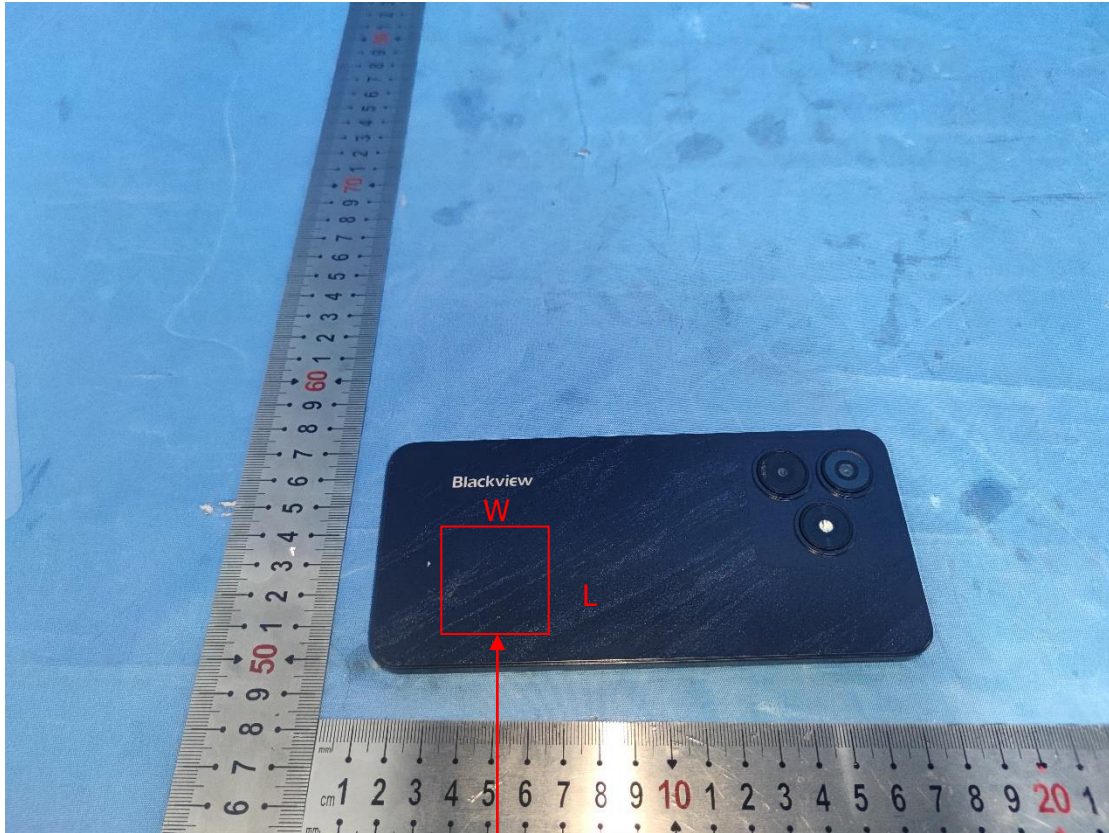

# Label

**Blackview** 2GB | 64GB  
Model: WAVE 8C Color: Dusk Black

  
IMEI1:5468634634644164131

  
IMEI2:5468634634644164131

  
S/N:5468634634644164131

 ADF 22 0022 210 **RoHS**  
 210-150827 Made in China